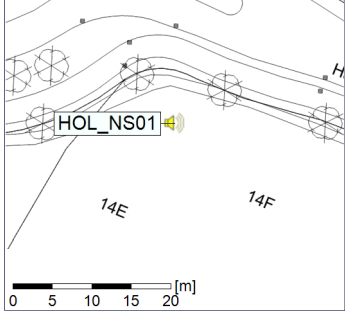

**Project:** Kronos Sydhavnen  
**Construction:** Havneholmen  
**Location:** N-V

Plan View

Remarks

...

### Noise Time Related Diagram

16/12/2019  
17/12/2019

○ ○ ○ ○ HOL\_NS01

**Project:** Kronos Sydhavnen  
**Construction:** Havneholmen  
**Location:** N-V

Plan View

Remarks

...

### Noise Time Related Diagram

17/12/2019  
18/12/2019

○ ○ ○ ○ HOL\_NS01

Project: Kronos Sydhavnen  
Construction: Havneholmen  
Location: N-V

Plan View

Remarks

...

### Noise Time Related Diagram

18/12/2019  
19/12/2019

○ ○ ○ ○ HOL\_NS01

**Project:** Kronos Sydhavnen  
**Construction:** Havneholmen  
**Location:** N-V

Plan View

Remarks

...