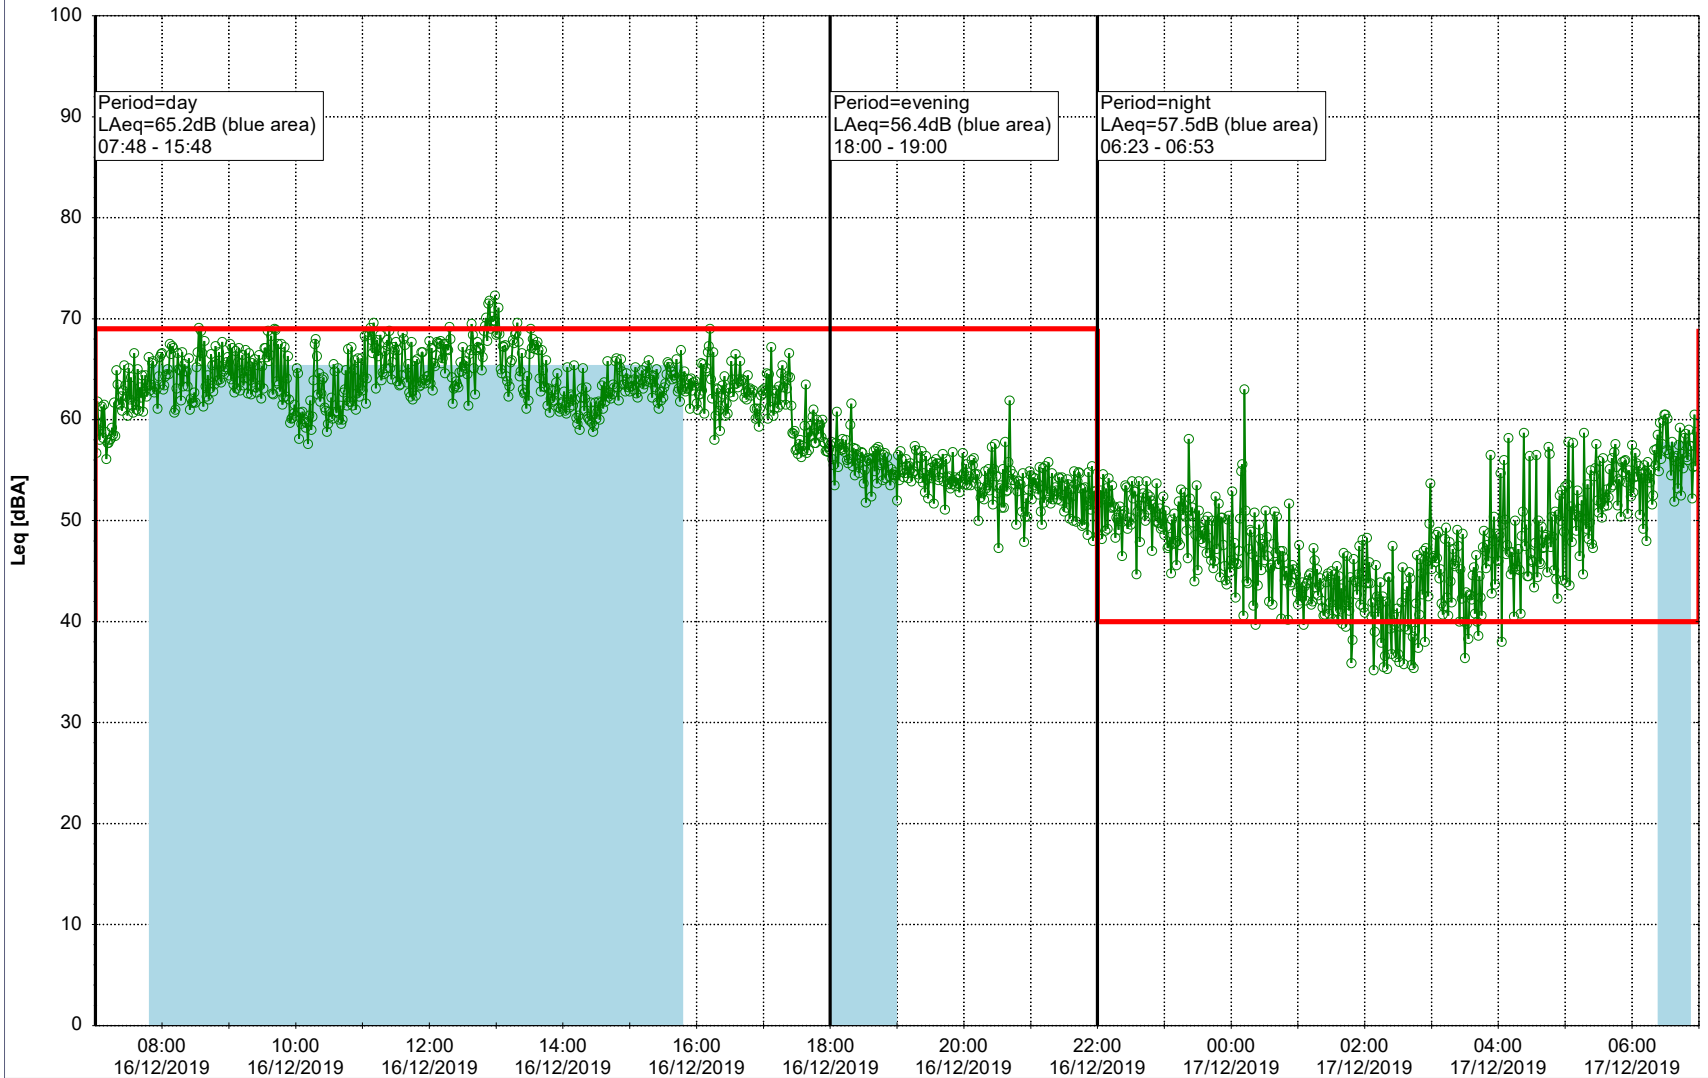

**Project:** Kronos Sydhavnen  
**Construction:** Havneholmen  
**Location:** N-V

Plan View

Remarks

...

### Noise Time Related Diagram

16/12/2019  
17/12/2019

○ ○ ○ ○ HOL\_NS01

**Project:** Kronos Sydhavnen  
**Construction:** Havneholmen  
**Location:** N-V

Plan View

Remarks

...

### Noise Time Related Diagram

17/12/2019  
18/12/2019

○ ○ ○ ○ HOL\_NS01

Project: Kronos Sydhavnen  
Construction: Havneholmen  
Location: N-V

Plan View

Remarks

...

### Noise Time Related Diagram

18/12/2019  
19/12/2019

○ ○ ○ ○ HOL\_NS01

**Project:** Kronos Sydhavnen  
**Construction:** Havneholmen  
**Location:** N-V

Plan View

Remarks

...