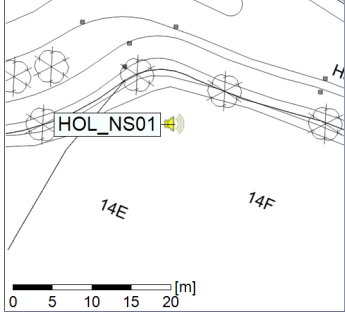

### Noise Time Related Diagram

18/12/2019  
19/12/2019

○ ○ ○ ○ HOL\_NS01

**Project:** Kronos Sydhavnen  
**Construction:** Havneholmen  
**Location:** N-V

Plan View

Remarks

...

### Noise Time Related Diagram

19/12/2019  
20/12/2019

○ ○ ○ ○ HOL\_NS01