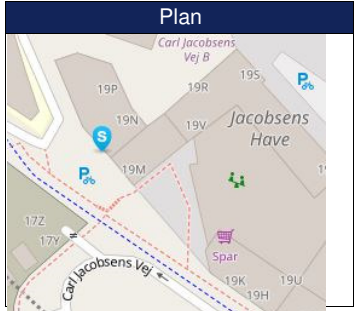

10-01-2024
11-01-2024

S50-13057

Plan

Støjdiagram

11-01-2024
12-01-2024

S50-13057

Noter
 Scenarie **Hverdage, Mandag -**
 Dag : 7 - 18
 Aften : 18 - 22
 Nat : 22 - 7
 dB Corr: -6

Støjdigram