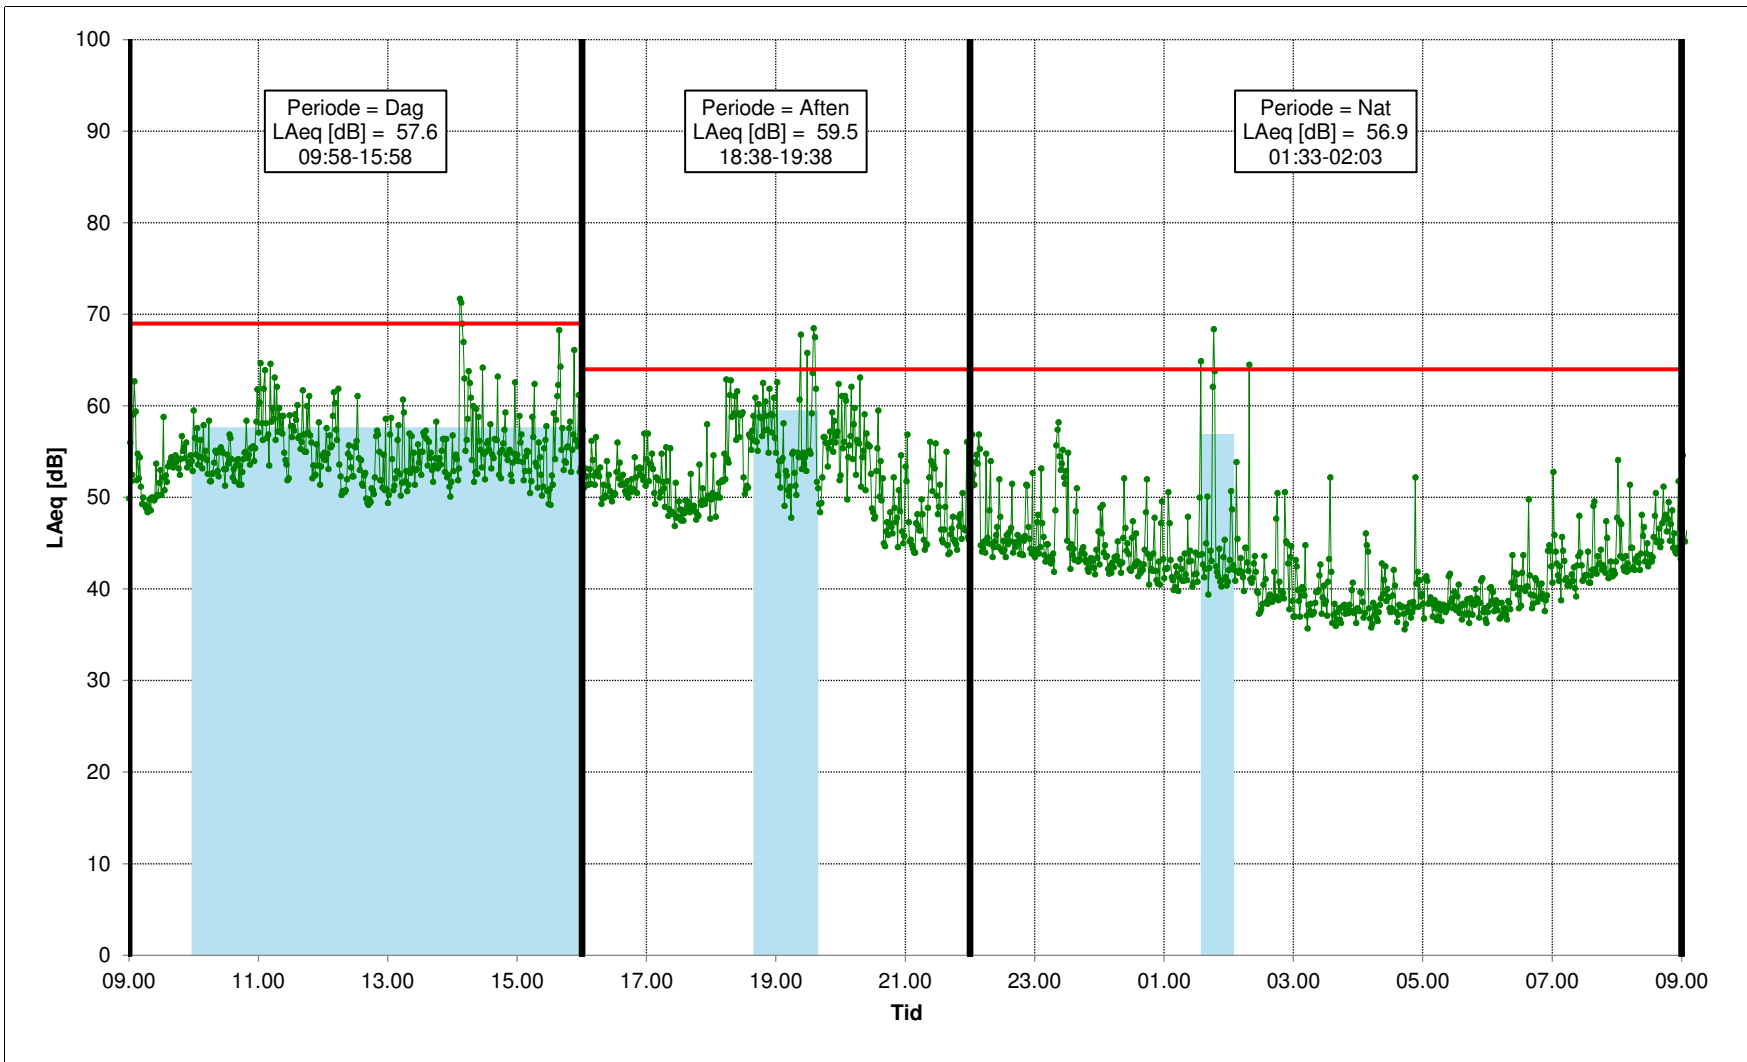

12-01-2024
13-01-2024

S50-13057

Noter
 Scenarie **Hverdage, fredag**
 Dag : 7 - 18
 Aften : 18 - 22
 Nat : 22 - 9
 dB Corr: -6

Plan

Støjdiagram

13-01-2024
14-01-2024

S50-13057

Noter

Scenarie **Lørdage**
Dag : 9 - 16
Aften : 16 - 22
Nat : 22 - 9

dB Corr: -6

Støjdiagram

14-01-2024
15-01-2024

S50-13057

Noter

Scenarie **Søn og helligdage**
 Dag : 9 - 16
 Aften : 16 - 22
 Nat : 22 - 7

dB Corr: -6