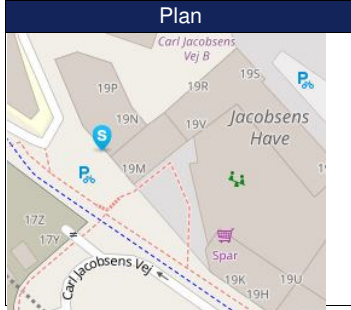

Støjdiagram

14-01-2024
15-01-2024

S50-13057

Noter

Scenarie **Søn og helligdage**
Dag : 9 - 16
Aften : 16 - 22
Nat : 22 - 7

dB Corr: -6