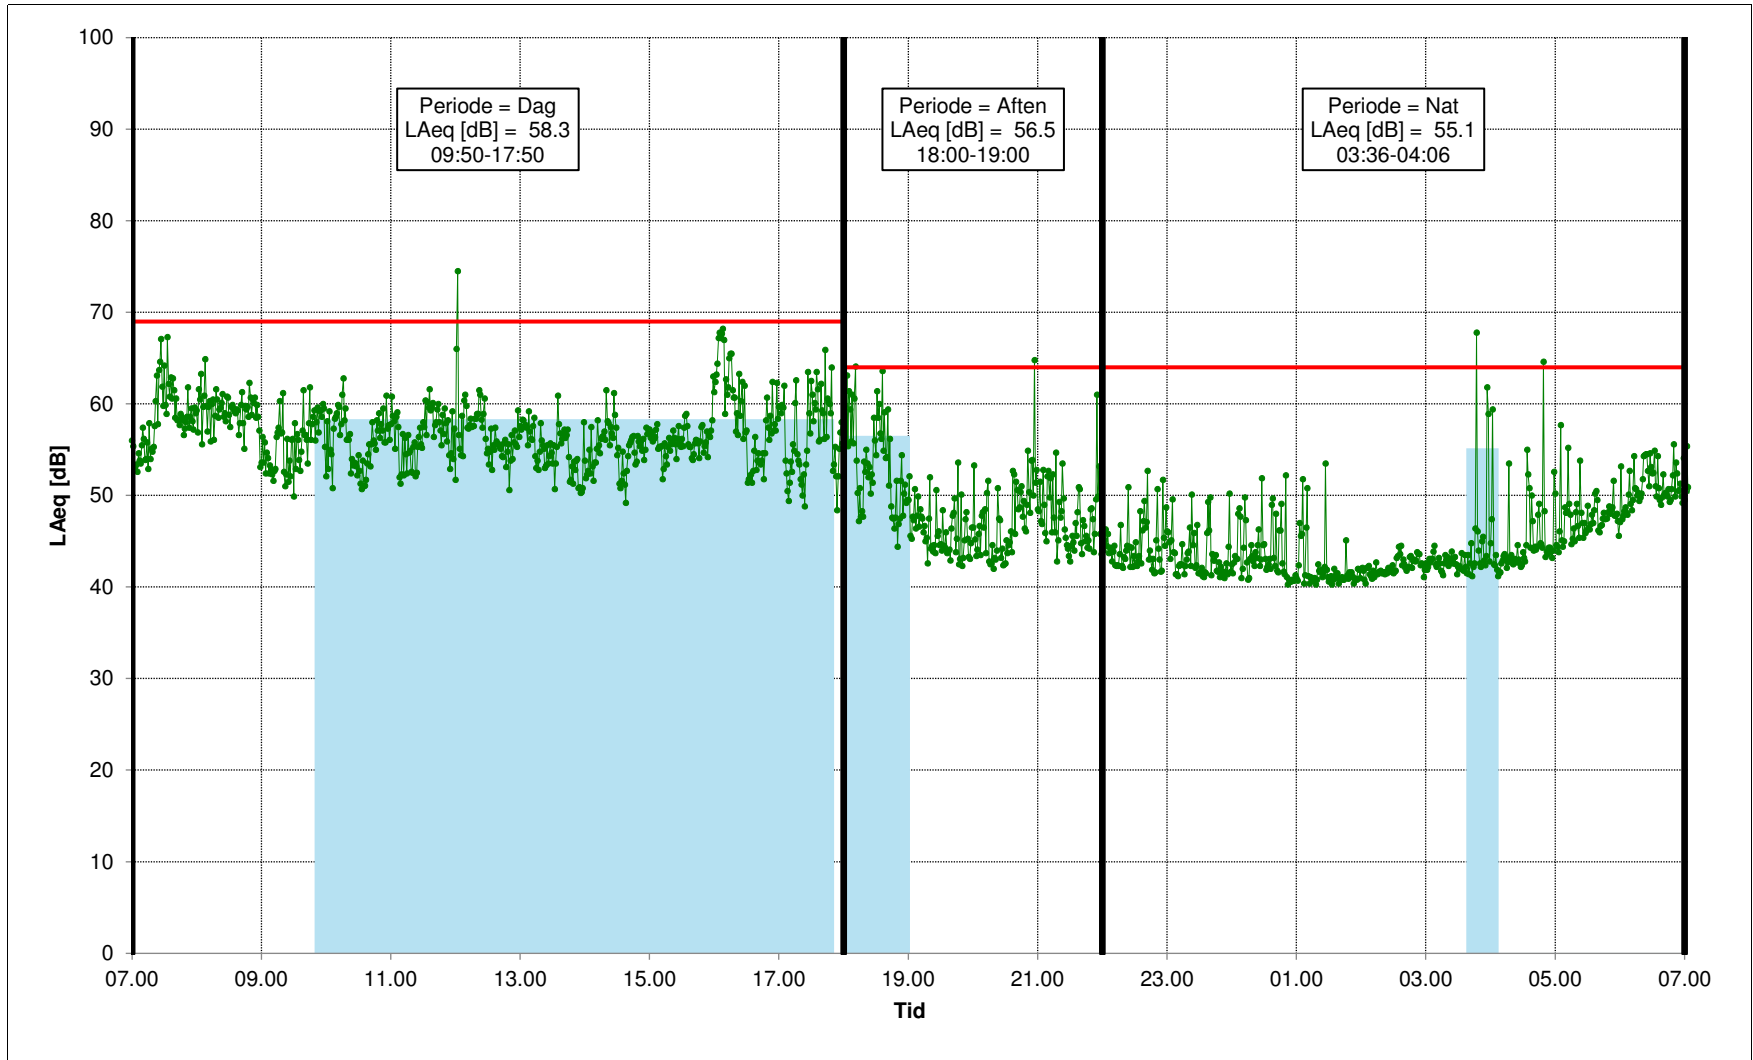

10-01-2024
11-01-2024

S50-13057

Plan

Støjdiagram

11-01-2024
12-01-2024

S50-13057

Noter
 Scenarie **Hverdage, Mandag -**
 Dag : 7 - 18
 Aften : 18 - 22
 Nat : 22 - 7
 dB Corr: -6

Støjdigram

12-01-2024
13-01-2024

S50-13057

Noter
 Scenarie **Hverdage, fredag**
 Dag : 7 - 18
 Aften : 18 - 22
 Nat : 22 - 9
 dB Corr: -6

Plan

Støjdiagram

13-01-2024
14-01-2024

S50-13057

Noter

Scenarie **Lørdage**
Dag : 9 - 16
Aften : 16 - 22
Nat : 22 - 9

dB Corr: -6

Støjdiagram

14-01-2024
15-01-2024

S50-13057

Noter

Scenarie **Søn og helligdage**
 Dag : 9 - 16
 Aften : 16 - 22
 Nat : 22 - 7

dB Corr: -6