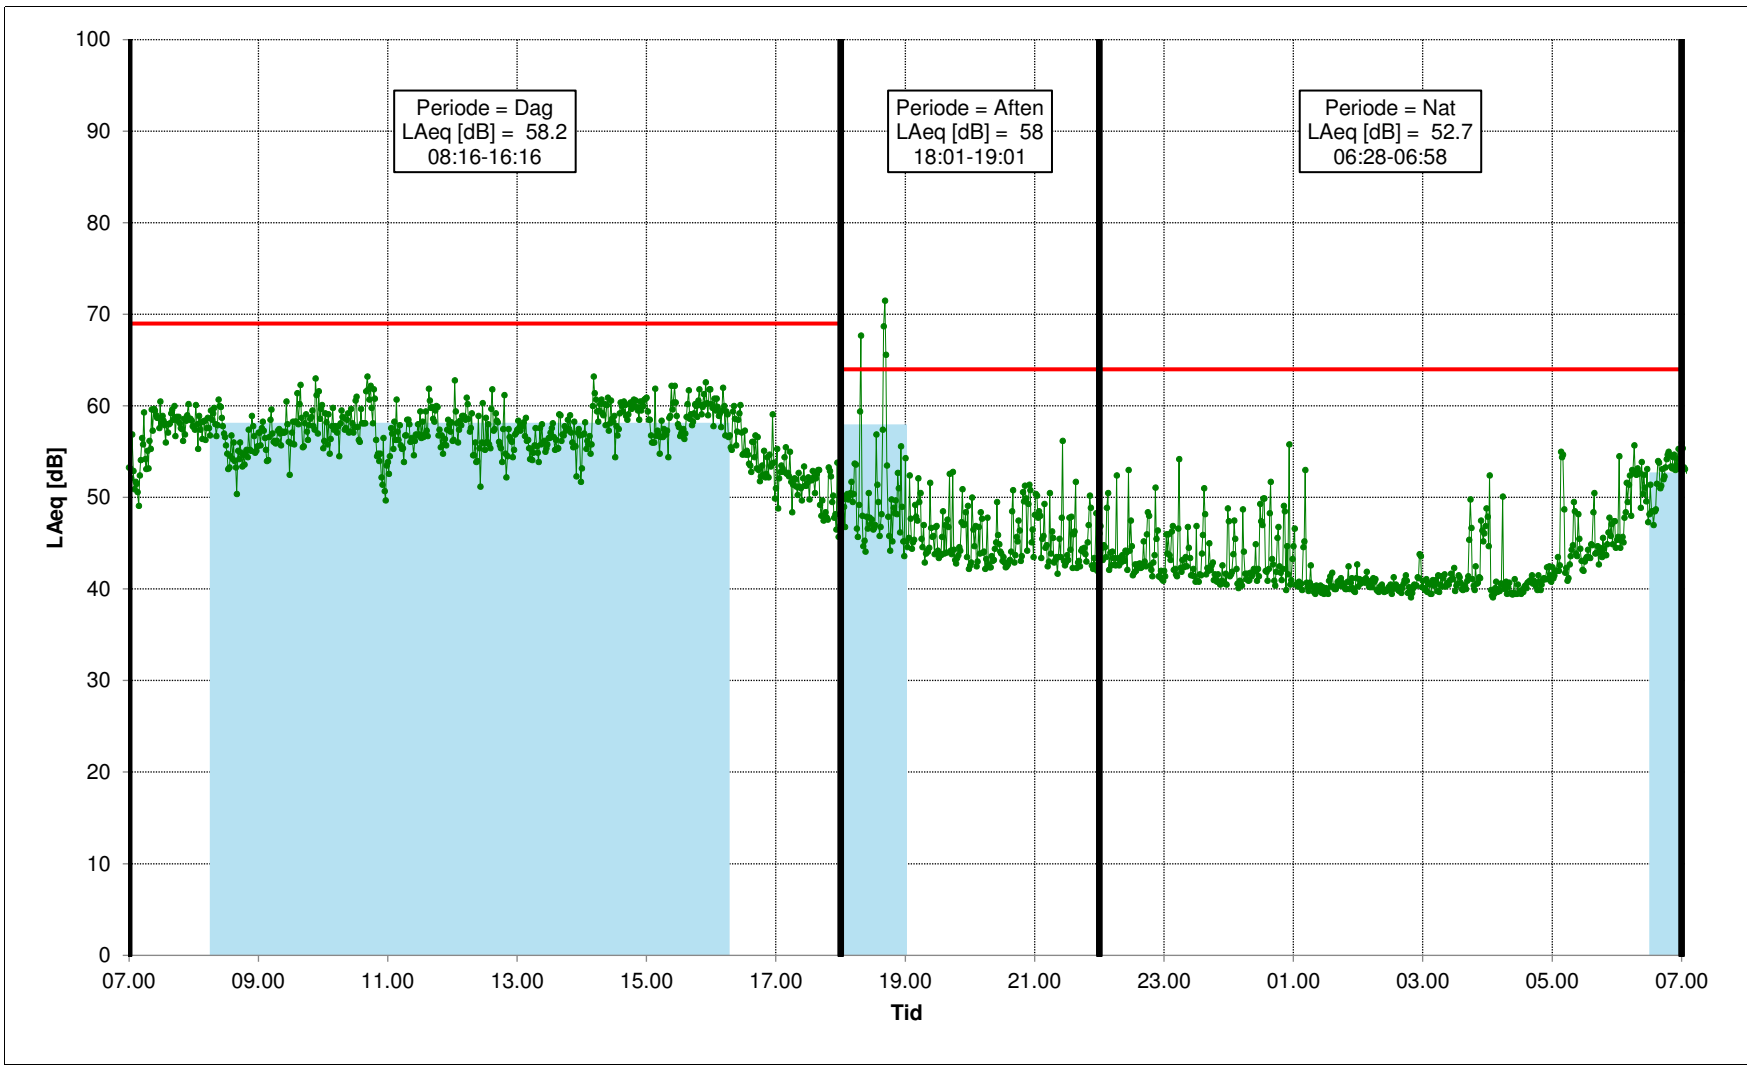

S50-13057

Noter

Scenarie **Hverdage, Mandag -**
 Dag : 7 - 18
 Aften : 18 - 22
 Nat : 22 - 7

dB Corr: -6

Noter

Scenarie **Hverdage, Mandag -**
 Dag : 7 - 18
 Aften : 18 - 22
 Nat : 22 - 7

dB Corr: -6

Støjdiagram

10-01-2024
11-01-2024

S50-13057

Plan

Støjdiagram

11-01-2024
12-01-2024

S50-13057

Noter
 Scenarie **Hverdage, Mandag -**
 Dag : 7 - 18
 Aften : 18 - 22
 Nat : 22 - 7
 dB Corr: -6

Støjdigram

12-01-2024
13-01-2024

S50-13057

Noter
 Scenarie **Hverdage, fredag**
 Dag : 7 - 18
 Aften : 18 - 22
 Nat : 22 - 9
 dB Corr: -6

Plan

Støjdiagram

13-01-2024
14-01-2024

S50-13057

Noter

Scenarie **Lørdage**
Dag : 9 - 16
Aften : 16 - 22
Nat : 22 - 9

dB Corr: -6

Støjdiagram

14-01-2024
15-01-2024

S50-13057

Noter

Scenarie **Søn og helligdage**
 Dag : 9 - 16
 Aften : 16 - 22
 Nat : 22 - 7

dB Corr: -6