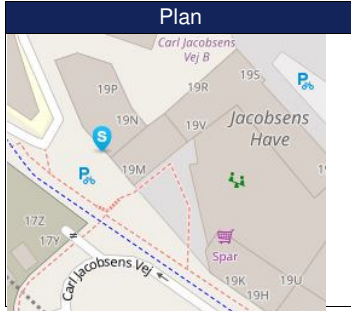

Plan

Støjdiagram

11-01-2024
12-01-2024

S50-13057

Noter
Scenarie **Hverdage, Mandag -**
Dag : 7 - 18
Aften : 18 - 22
Nat : 22 - 7
dB Corr: -6