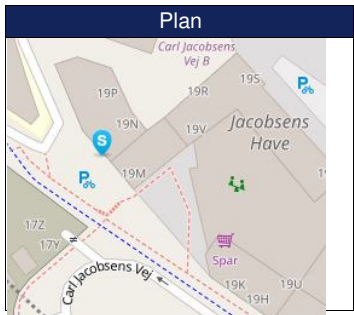

Støjdigram

08-01-2024
09-01-2024

S50-13057

Noter

Scenarie **Hverdage, Mandag -**
Dag : 7 - 18
Aften : 18 - 22
Nat : 22 - 7

dB Corr: -6

Støjdigram

09-01-2024
10-01-2024