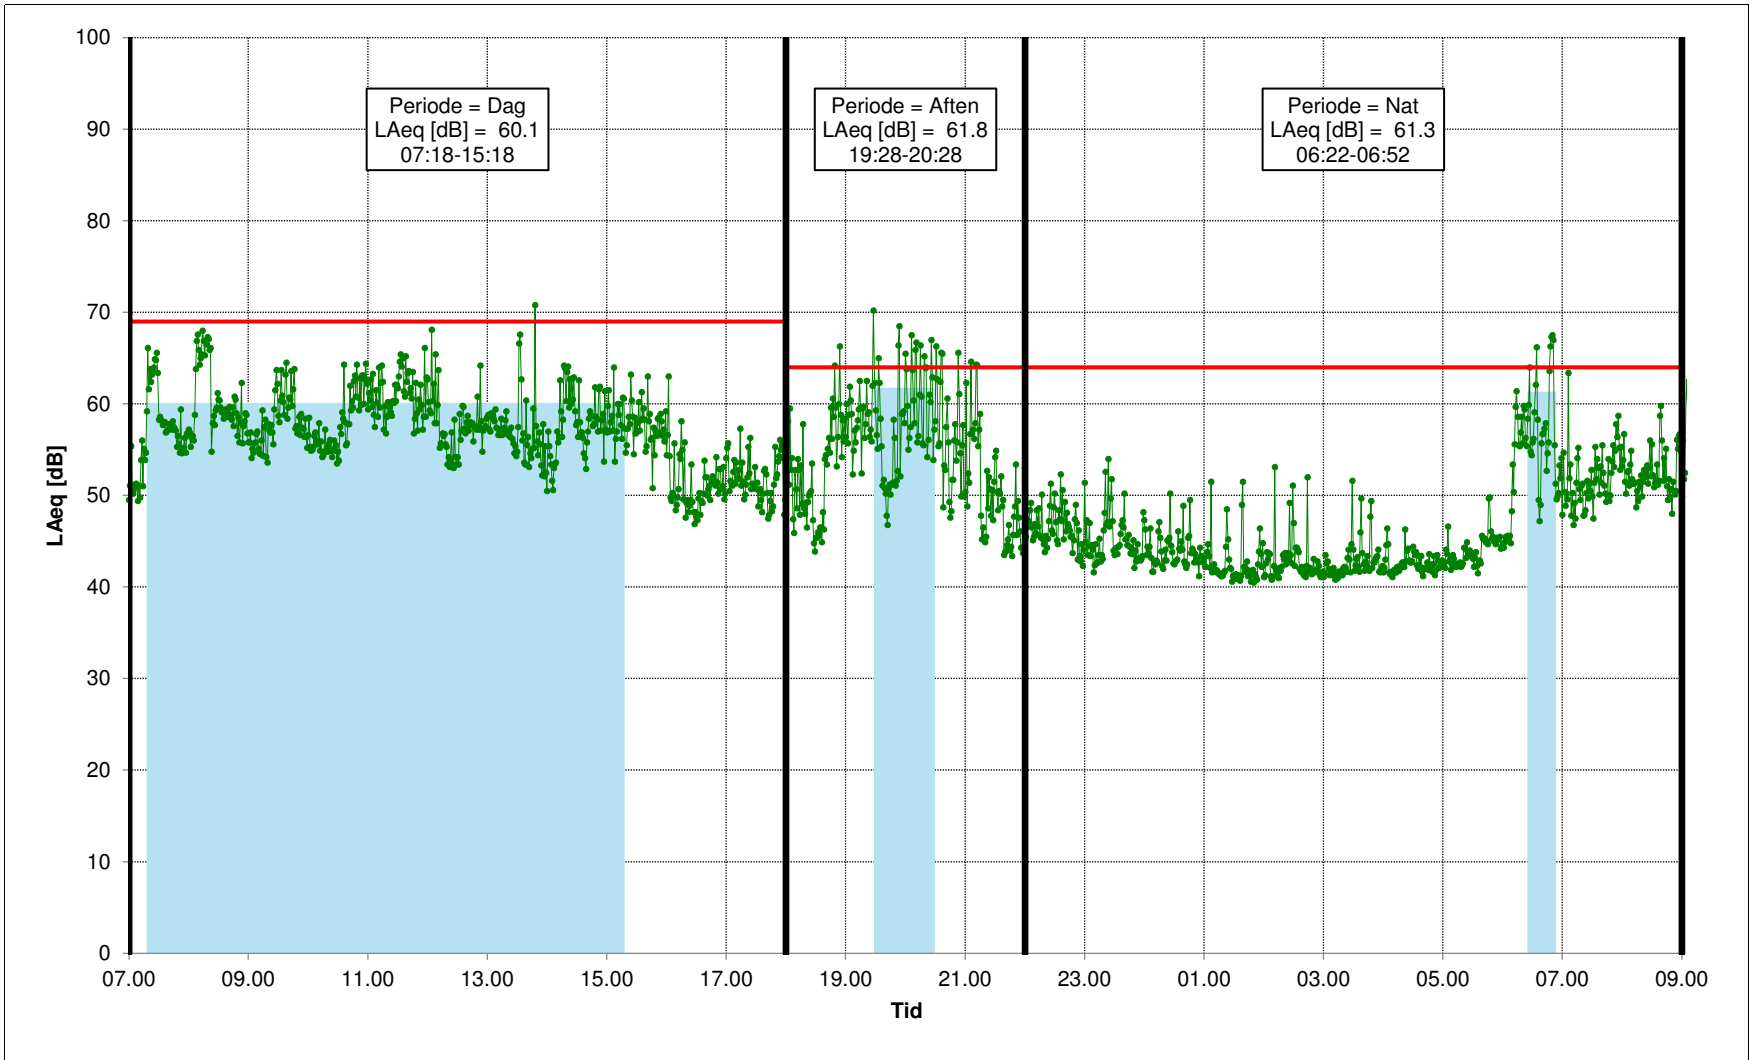

S50-13057

Noter

Scenarie **Hverdage, Mandag -**
 Dag : 7 - 18
 Aften : 18 - 22
 Nat : 22 - 7

dB Corr: -6

Noter

Scenarie **Hverdage, Mandag -**
 Dag : 7 - 18
 Aften : 18 - 22
 Nat : 22 - 7

dB Corr: -6

Støjdiagram

10-01-2024
11-01-2024

S50-13057

Plan

Støjdiagram

11-01-2024
12-01-2024

S50-13057

Noter
 Scenarie **Hverdage, Mandag -**
 Dag : 7 - 18
 Aften : 18 - 22
 Nat : 22 - 7
 dB Corr: -6

Støjdigram

12-01-2024
13-01-2024

S50-13057

Noter
 Scenarie **Hverdage, fredag**
 Dag : 7 - 18
 Aften : 18 - 22
 Nat : 22 - 9
 dB Corr: -6

Plan

Støjdiagram

13-01-2024
14-01-2024

S50-13057

Noter

Scenarie **Lørdage**
Dag : 9 - 16
Aften : 16 - 22
Nat : 22 - 9

dB Corr: -6

Støjdiagram

14-01-2024
15-01-2024

S50-13057

Noter

Scenarie **Søn og helligdage**
 Dag : 9 - 16
 Aften : 16 - 22
 Nat : 22 - 7

dB Corr: -6