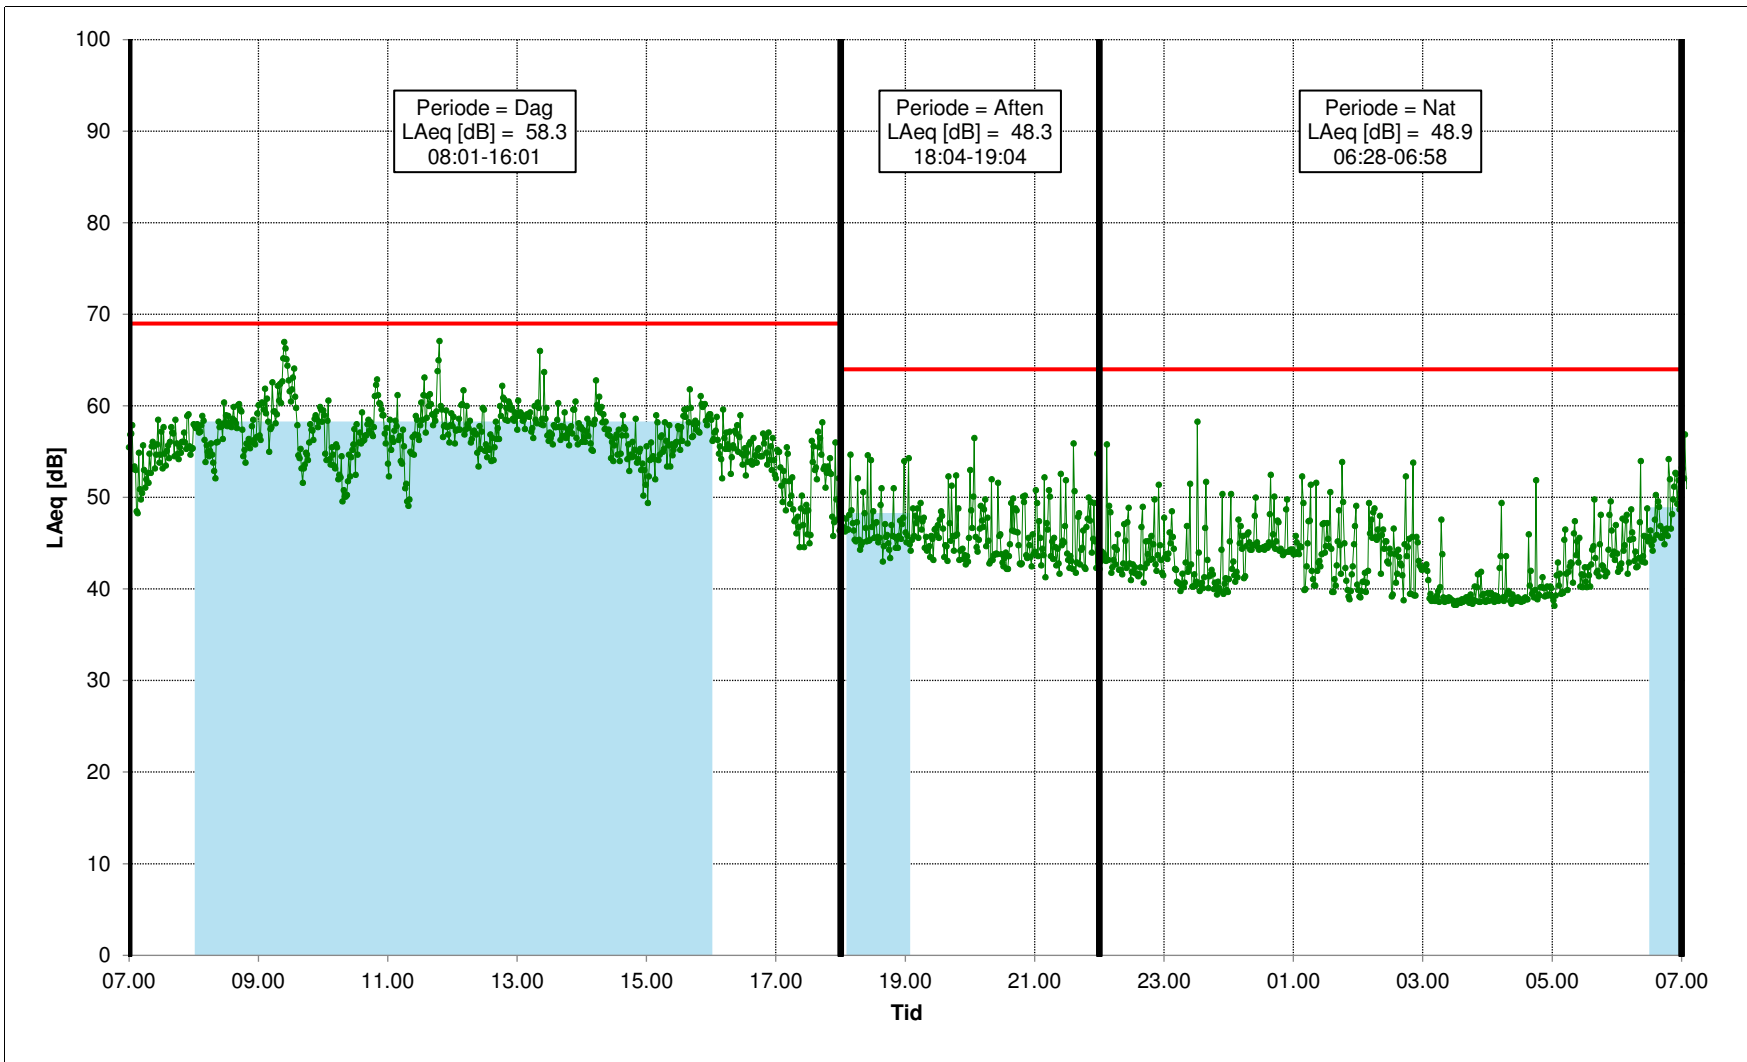

Støjdigram

08-01-2024
09-01-2024

S50-13057

Noter

Scenarie **Hverdage, Mandag -**
Dag : 7 - 18
Aften : 18 - 22
Nat : 22 - 7

dB Corr: -6

Støjdigram

09-01-2024
10-01-2024

S50-13057

Noter

Scenarie **Hverdage, Mandag -**
 Dag : 7 - 18
 Aften : 18 - 22
 Nat : 22 - 7

dB Corr: -6

Noter

Scenarie **Hverdage, Mandag -**
 Dag : 7 - 18
 Aften : 18 - 22
 Nat : 22 - 7

dB Corr: -6

Støjdiagram

10-01-2024
11-01-2024

S50-13057

Plan

Støjdiagram

11-01-2024
12-01-2024

S50-13057

Noter
 Scenarie **Hverdage, Mandag -**
 Dag : 7 - 18
 Aften : 18 - 22
 Nat : 22 - 7
 dB Corr: -6

Støjdigram

12-01-2024
13-01-2024

S50-13057

Noter
 Scenarie **Hverdage, fredag**
 Dag : 7 - 18
 Aften : 18 - 22
 Nat : 22 - 9
 dB Corr: -6

Plan

Støjdiagram

13-01-2024
14-01-2024

S50-13057

Noter