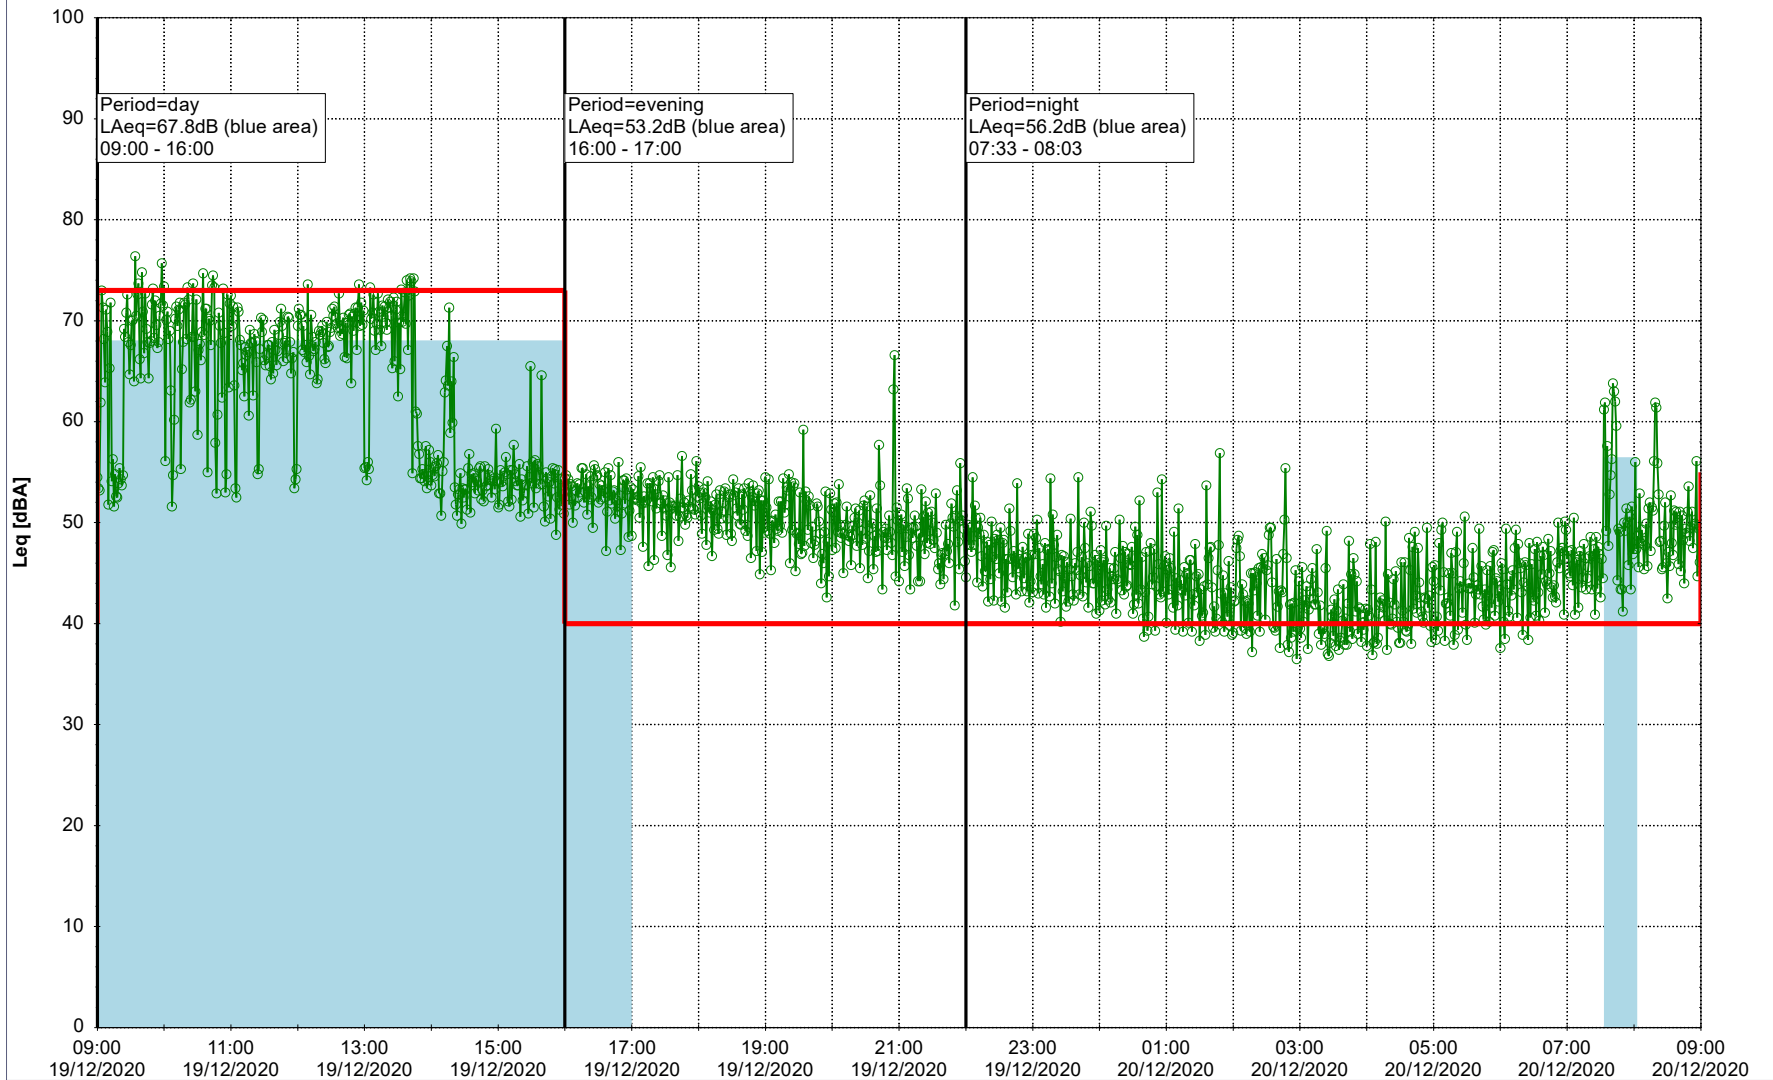

### Noise Time Related Diagram

18/12/2020  
19/12/2020

○ ○ ○ ○ HOL\_NS01

**Project:** Kronos Sydhavnen  
**Construction:** Havneholmen  
**Location:** N-V

Plan View

Remarks

...

### Noise Time Related Diagram

19/12/2020  
20/12/2020

○ ○ ○ ○ HOL\_NS01

**Project:** Kronos Sydhavnen  
**Construction:** Havneholmen  
**Location:** N-V

Plan View

Remarks

...