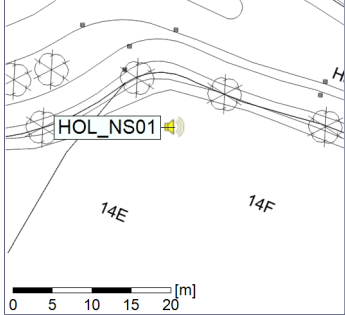

### Noise Time Related Diagram

16/12/2020  
17/12/2020

○ ○ ○ ○ HOL\_NS01

**Project:** Kronos Sydhavnen  
**Construction:** Havneholmen  
**Location:** N-V

Plan View

Remarks

...