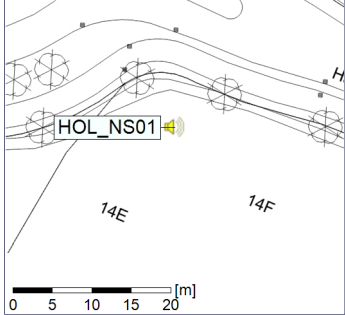

### Noise Time Related Diagram

17/12/2020  
18/12/2020

○ ○ ○ ○ HOL\_NS01

**Project:** Kronos Sydhavnen  
**Construction:** Havneholmen  
**Location:** N-V

Plan View

Remarks

...

### Noise Time Related Diagram

18/12/2020  
19/12/2020

○ ○ ○ ○ HOL\_NS01

**Project:** Kronos Sydhavnen  
**Construction:** Havneholmen  
**Location:** N-V

Plan View

Remarks

...