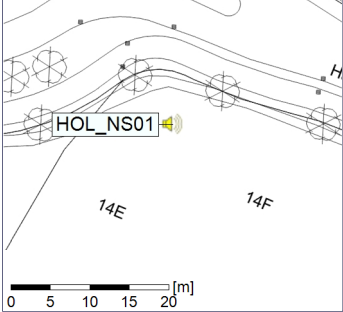

### Noise Time Related Diagram

18/12/2020  
19/12/2020

○ ○ ○ ○ HOL\_NS01

**Project:** Kronos Sydhavnen  
**Construction:** Havneholmen  
**Location:** N-V

Plan View

Remarks

...