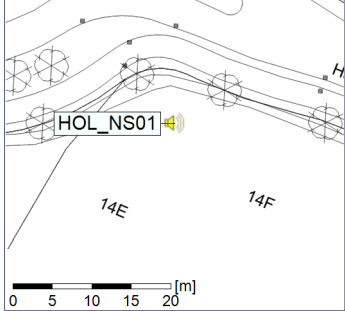

### Noise Time Related Diagram

19/12/2020  
20/12/2020

○ ○ ○ ○ HOL\_NS01

**Project:** Kronos Sydhavnen  
**Construction:** Havneholmen  
**Location:** N-V

Plan View

Remarks

...

### Noise Time Related Diagram

20/12/2020  
21/12/2020

○ ○ ○ ○ HOL\_NS01