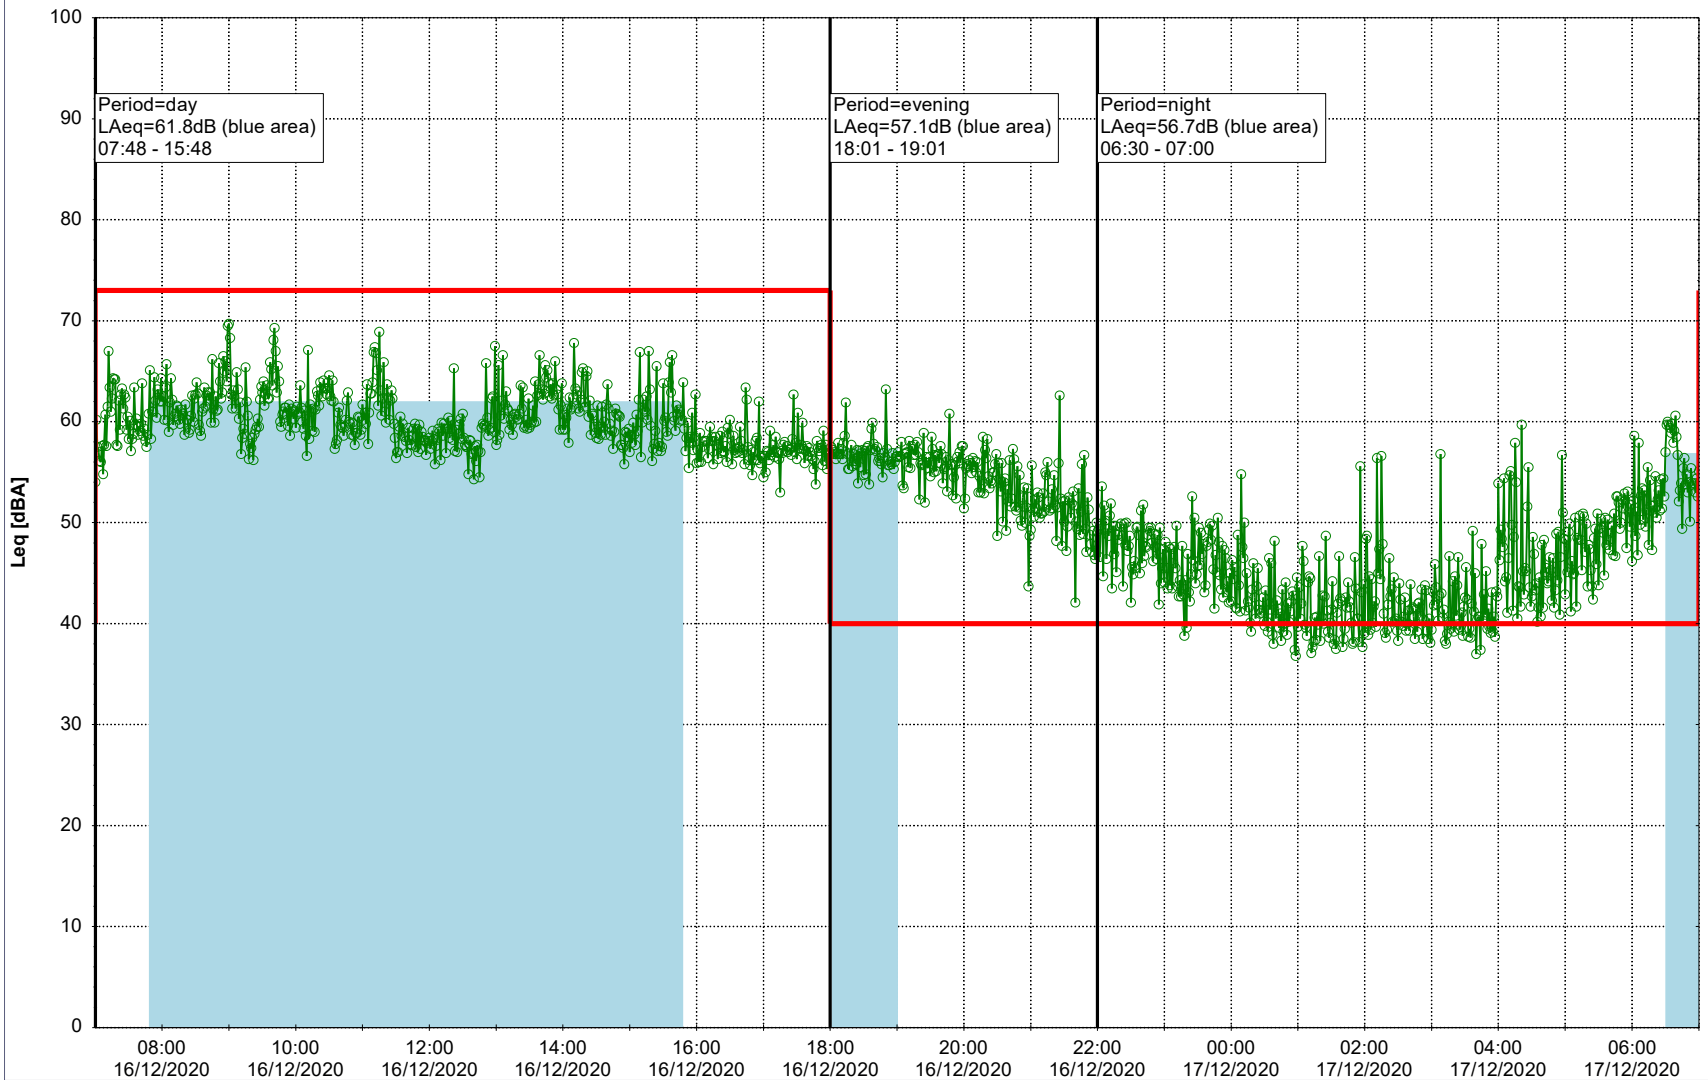

### Noise Time Related Diagram

15/12/2020  
16/12/2020

○ ○ ○ ○ HOL\_NS01

**Project:** Kronos Sydhavnen  
**Construction:** Havneholmen  
**Location:** N-V

Plan View

Remarks

...

### Noise Time Related Diagram

16/12/2020  
17/12/2020

○ ○ ○ ○ HOL\_NS01

**Project:** Kronos Sydhavnen  
**Construction:** Havneholmen  
**Location:** N-V

Plan View

Remarks

...