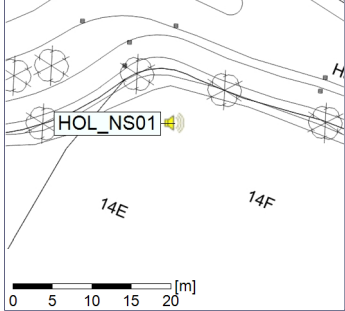

### Noise Time Related Diagram

15/12/2020  
16/12/2020

○ ○ ○ ○ HOL\_NS01

**Project:** Kronos Sydhavnen  
**Construction:** Havneholmen  
**Location:** N-V

Plan View

Remarks

...