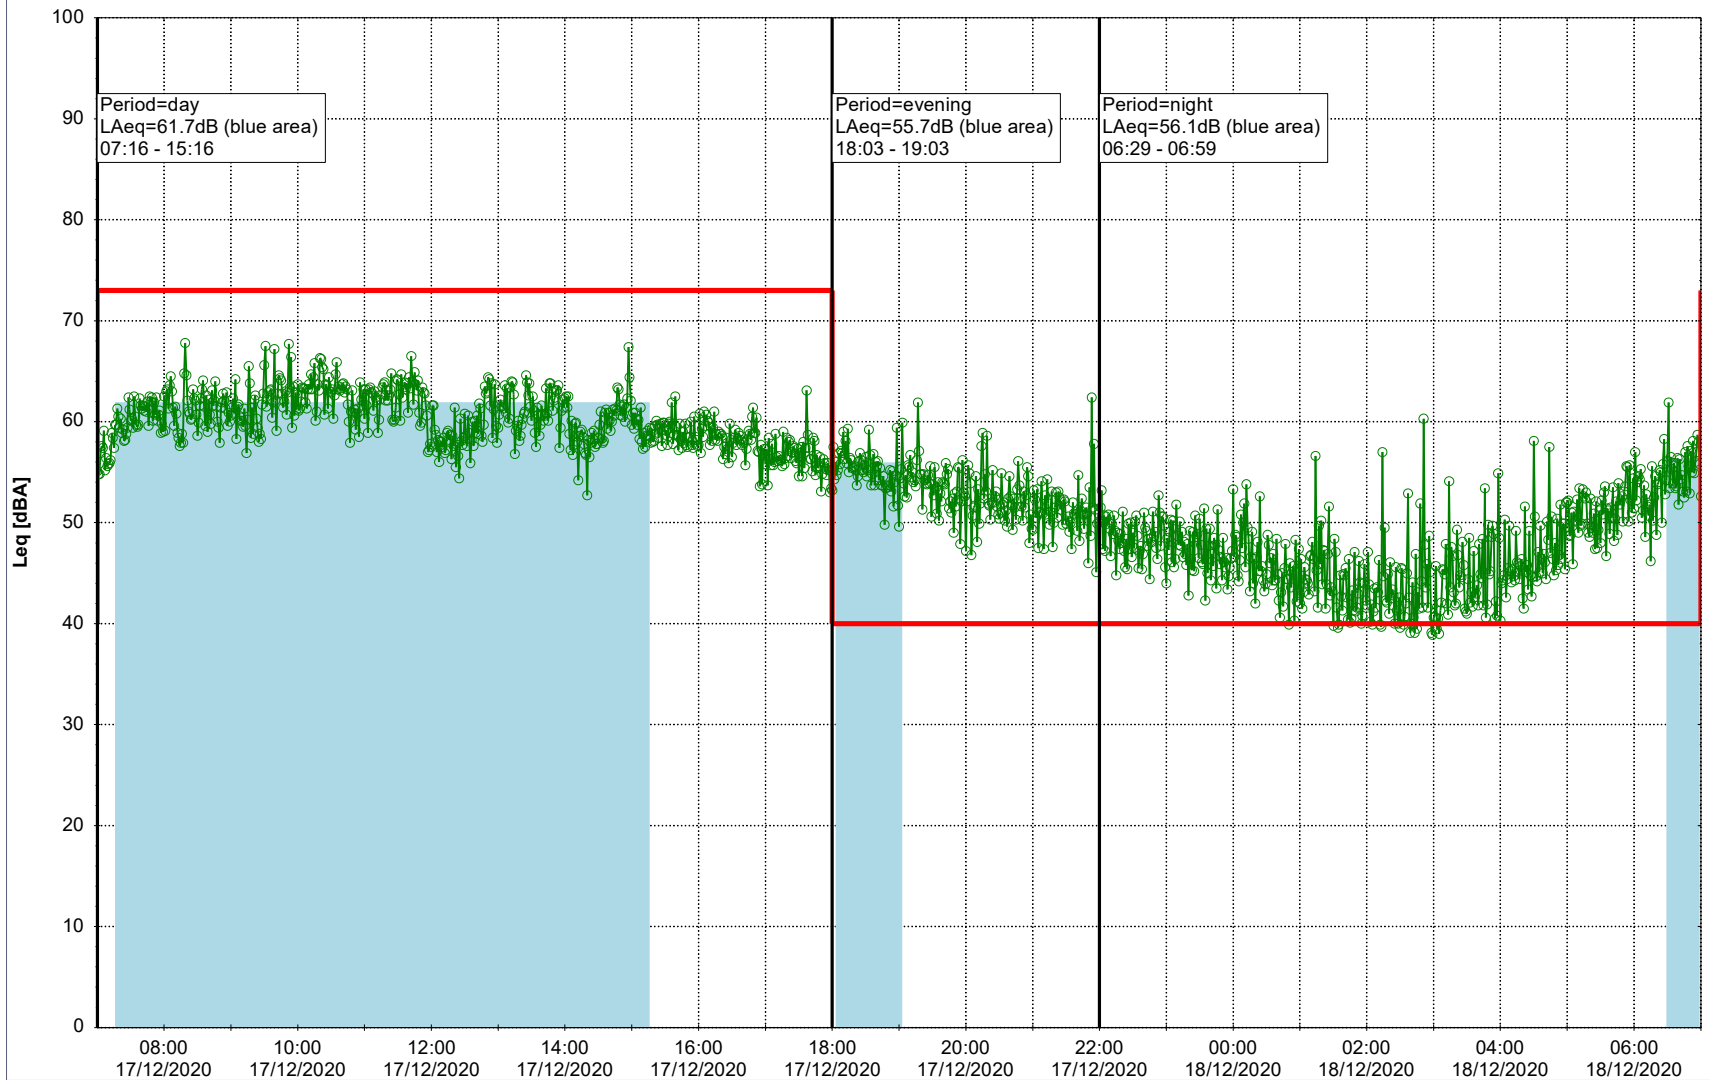

### Noise Time Related Diagram

16/12/2020  
17/12/2020

○ ○ ○ ○ HOL\_NS01

**Project:** Kronos Sydhavnen  
**Construction:** Havneholmen  
**Location:** N-V

Plan View

Remarks

...

### Noise Time Related Diagram

17/12/2020  
18/12/2020

○ ○ ○ ○ HOL\_NS01

**Project:** Kronos Sydhavnen  
**Construction:** Havneholmen  
**Location:** N-V

Plan View

Remarks

...