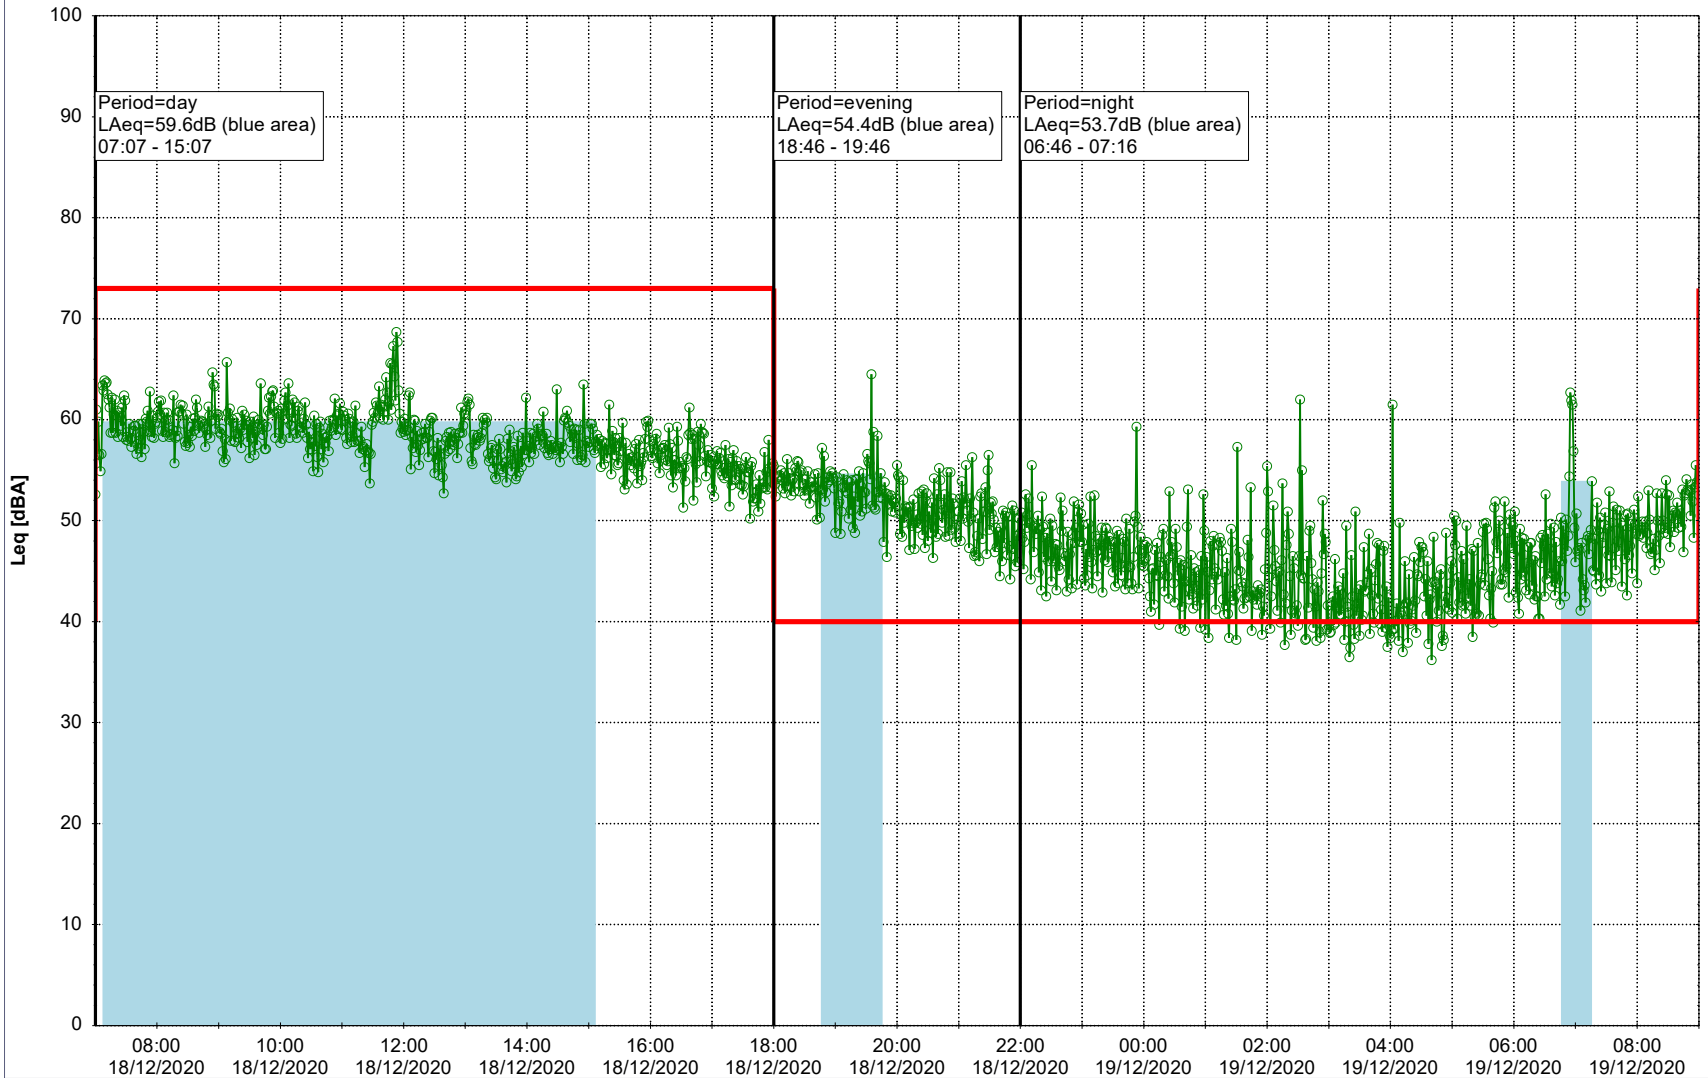

### Noise Time Related Diagram

17/12/2020  
18/12/2020

○ ○ ○ ○ HOL\_NS01

**Project:** Kronos Sydhavnen  
**Construction:** Havneholmen  
**Location:** N-V

Plan View

Remarks

...

### Noise Time Related Diagram

18/12/2020  
19/12/2020

○ ○ ○ ○ HOL\_NS01

**Project:** Kronos Sydhavnen  
**Construction:** Havneholmen  
**Location:** N-V

Plan View

Remarks

...