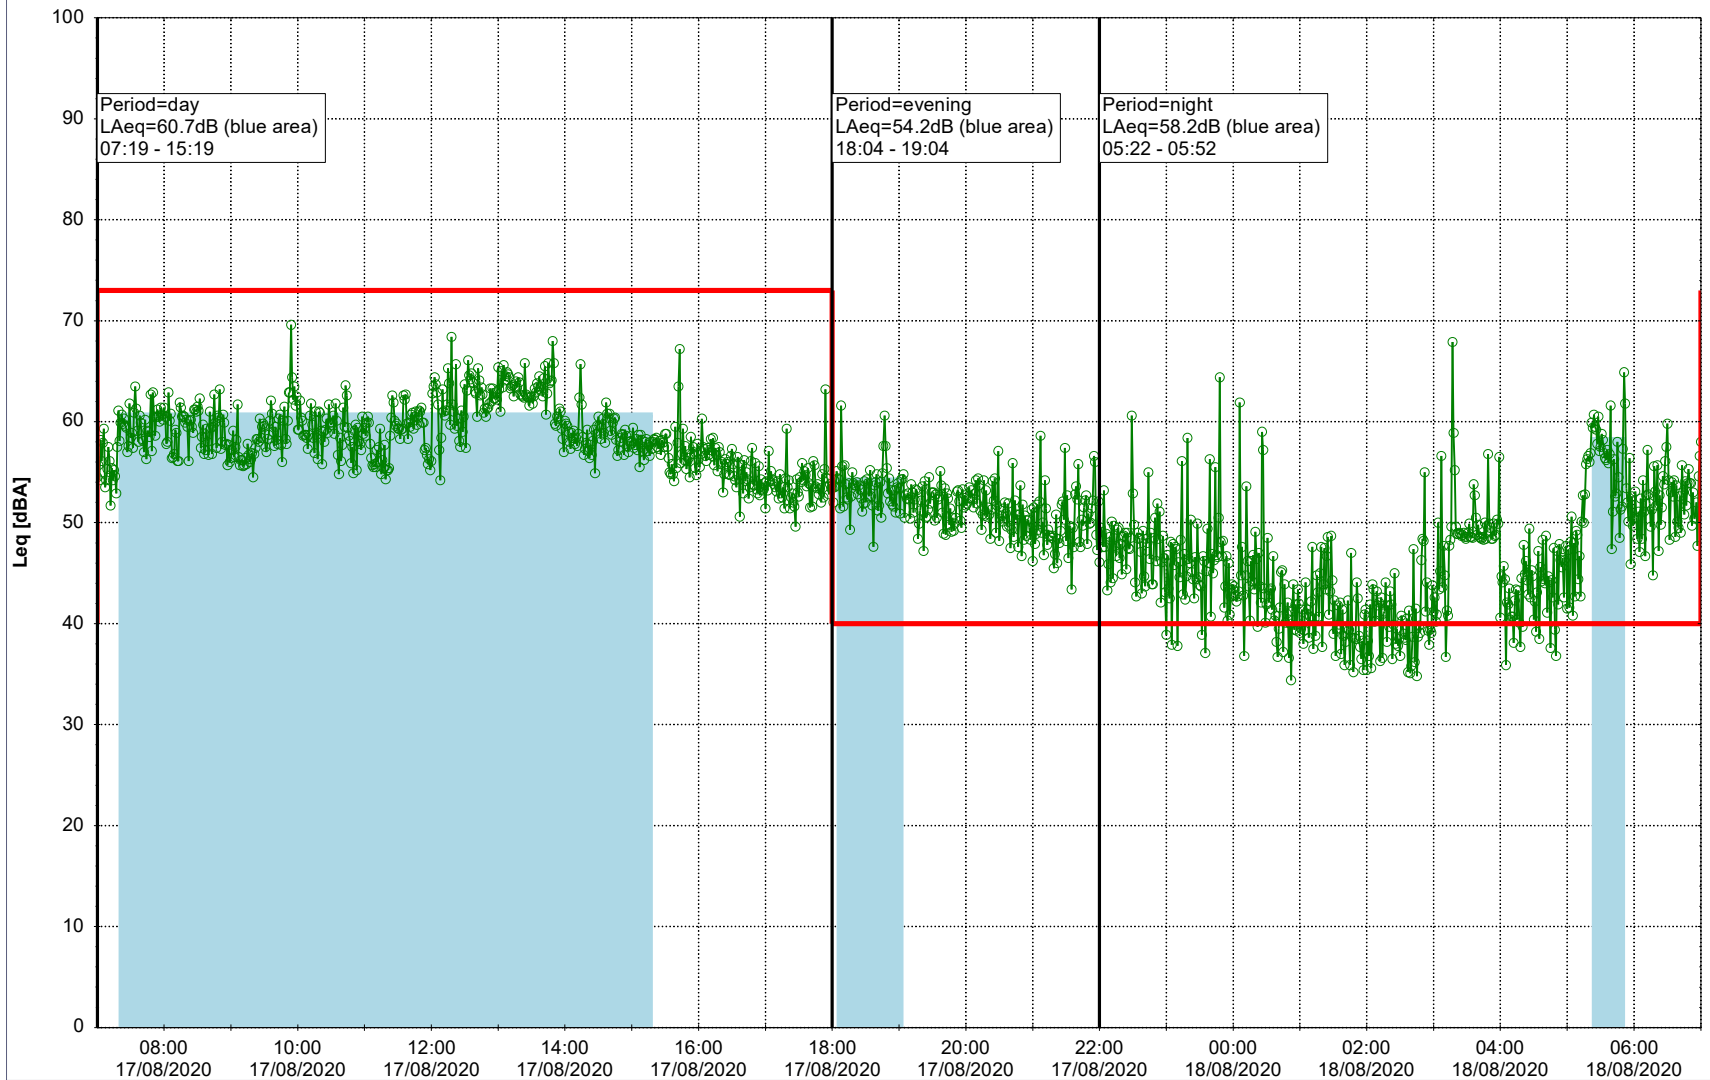

**Project:** Kronos Sydhavnen  
**Construction:** Havneholmen  
**Location:** N-V

Plan View

Remarks

...

### Noise Time Related Diagram

17/08/2020  
18/08/2020

○ ○ ○ ○ HOL\_NS01

**Project:** Kronos Sydhavnen  
**Construction:** Havneholmen  
**Location:** N-V

Plan View

Remarks

...

### Noise Time Related Diagram

18/08/2020  
19/08/2020

○ ○ ○ ○ HOL\_NS01

**Project:** Kronos Sydhavnen  
**Construction:** Havneholmen  
**Location:** N-V

Plan View

Remarks

...

### Noise Time Related Diagram

19/08/2020  
20/08/2020

○ ○ ○ ○ HOL\_NS01

**Project:** Kronos Sydhavnen  
**Construction:** Havneholmen  
**Location:** N-V

20/08/2020  
21/08/2020

Plan View

Remarks

...