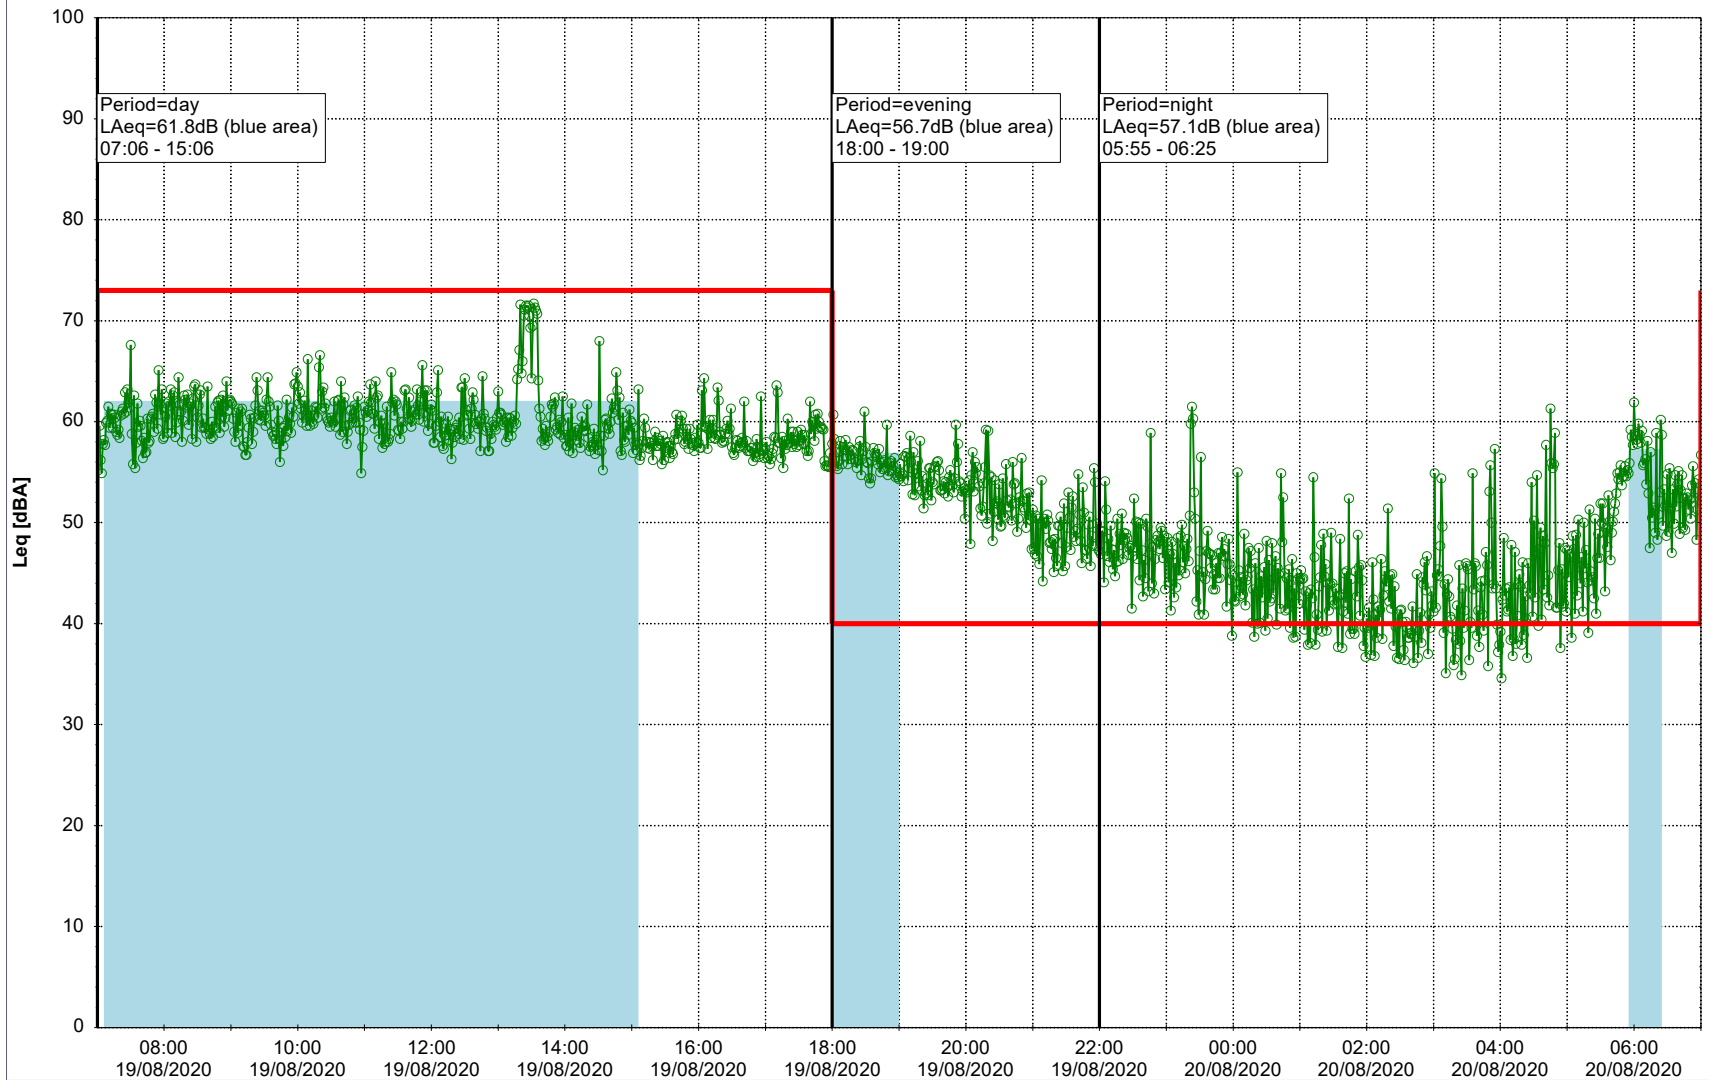

### Noise Time Related Diagram

18/08/2020  
19/08/2020

○ ○ ○ ○ HOL\_NS01

**Project:** Kronos Sydhavnen  
**Construction:** Havneholmen  
**Location:** N-V

Plan View

Remarks

...

### Noise Time Related Diagram

19/08/2020  
20/08/2020

○ ○ ○ ○ HOL\_NS01

**Project:** Kronos Sydhavnen  
**Construction:** Havneholmen  
**Location:** N-V

20/08/2020  
21/08/2020

Plan View

Remarks

...