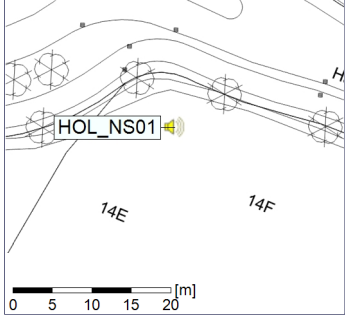

### Noise Time Related Diagram

19/08/2020  
20/08/2020

○ ○ ○ ○ HOL\_NS01

**Project:** Kronos Sydhavnen  
**Construction:** Havneholmen  
**Location:** N-V

20/08/2020  
21/08/2020

Plan View

Remarks

...

### Noise Time Related Diagram

○ ○ ○ ○ HOL\_NS01

**Project:** Kronos Sydhavnen  
**Construction:** Havneholmen  
**Location:** N-V

Plan View

Remarks

...