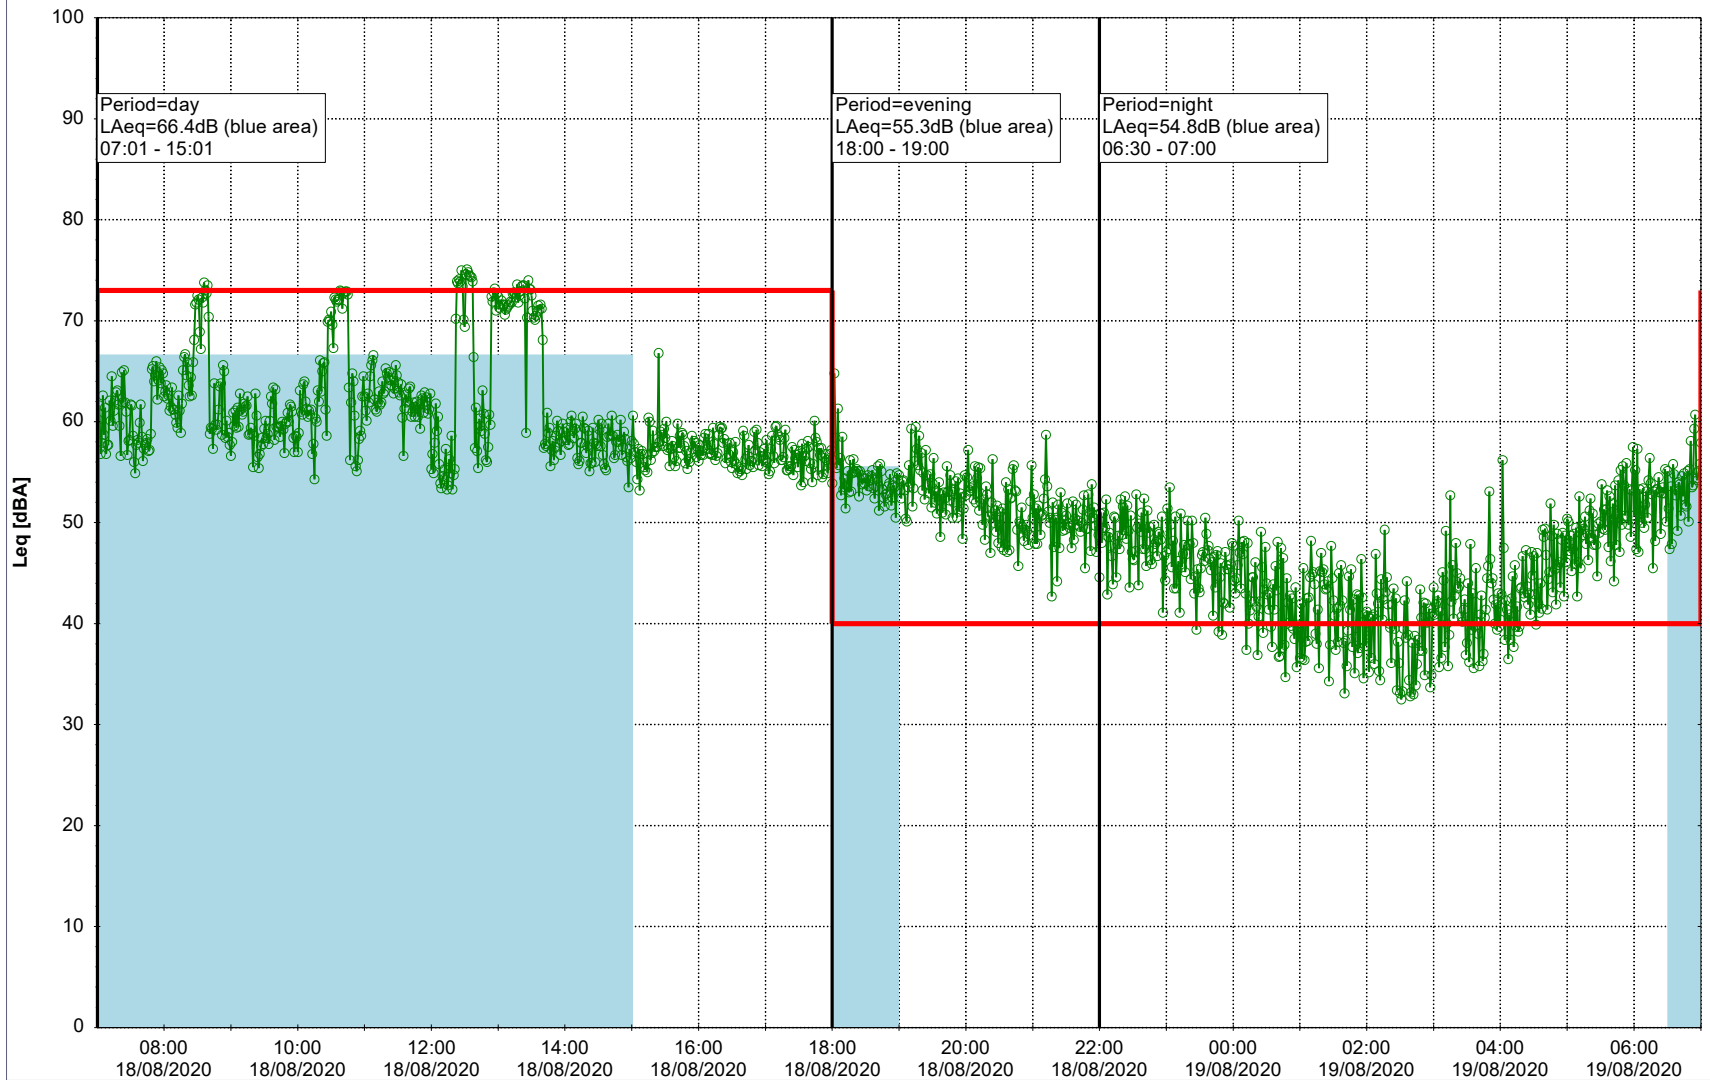

### Noise Time Related Diagram

17/08/2020  
18/08/2020

○ ○ ○ ○ HOL\_NS01

**Project:** Kronos Sydhavnen  
**Construction:** Havneholmen  
**Location:** N-V

Plan View

Remarks

...

### Noise Time Related Diagram

18/08/2020  
19/08/2020

○ ○ ○ ○ HOL\_NS01

**Project:** Kronos Sydhavnen  
**Construction:** Havneholmen  
**Location:** N-V

Plan View

Remarks

...

### Noise Time Related Diagram

19/08/2020  
20/08/2020

○ ○ ○ ○ HOL\_NS01

**Project:** Kronos Sydhavnen  
**Construction:** Havneholmen  
**Location:** N-V

20/08/2020  
21/08/2020

Plan View

Remarks

...