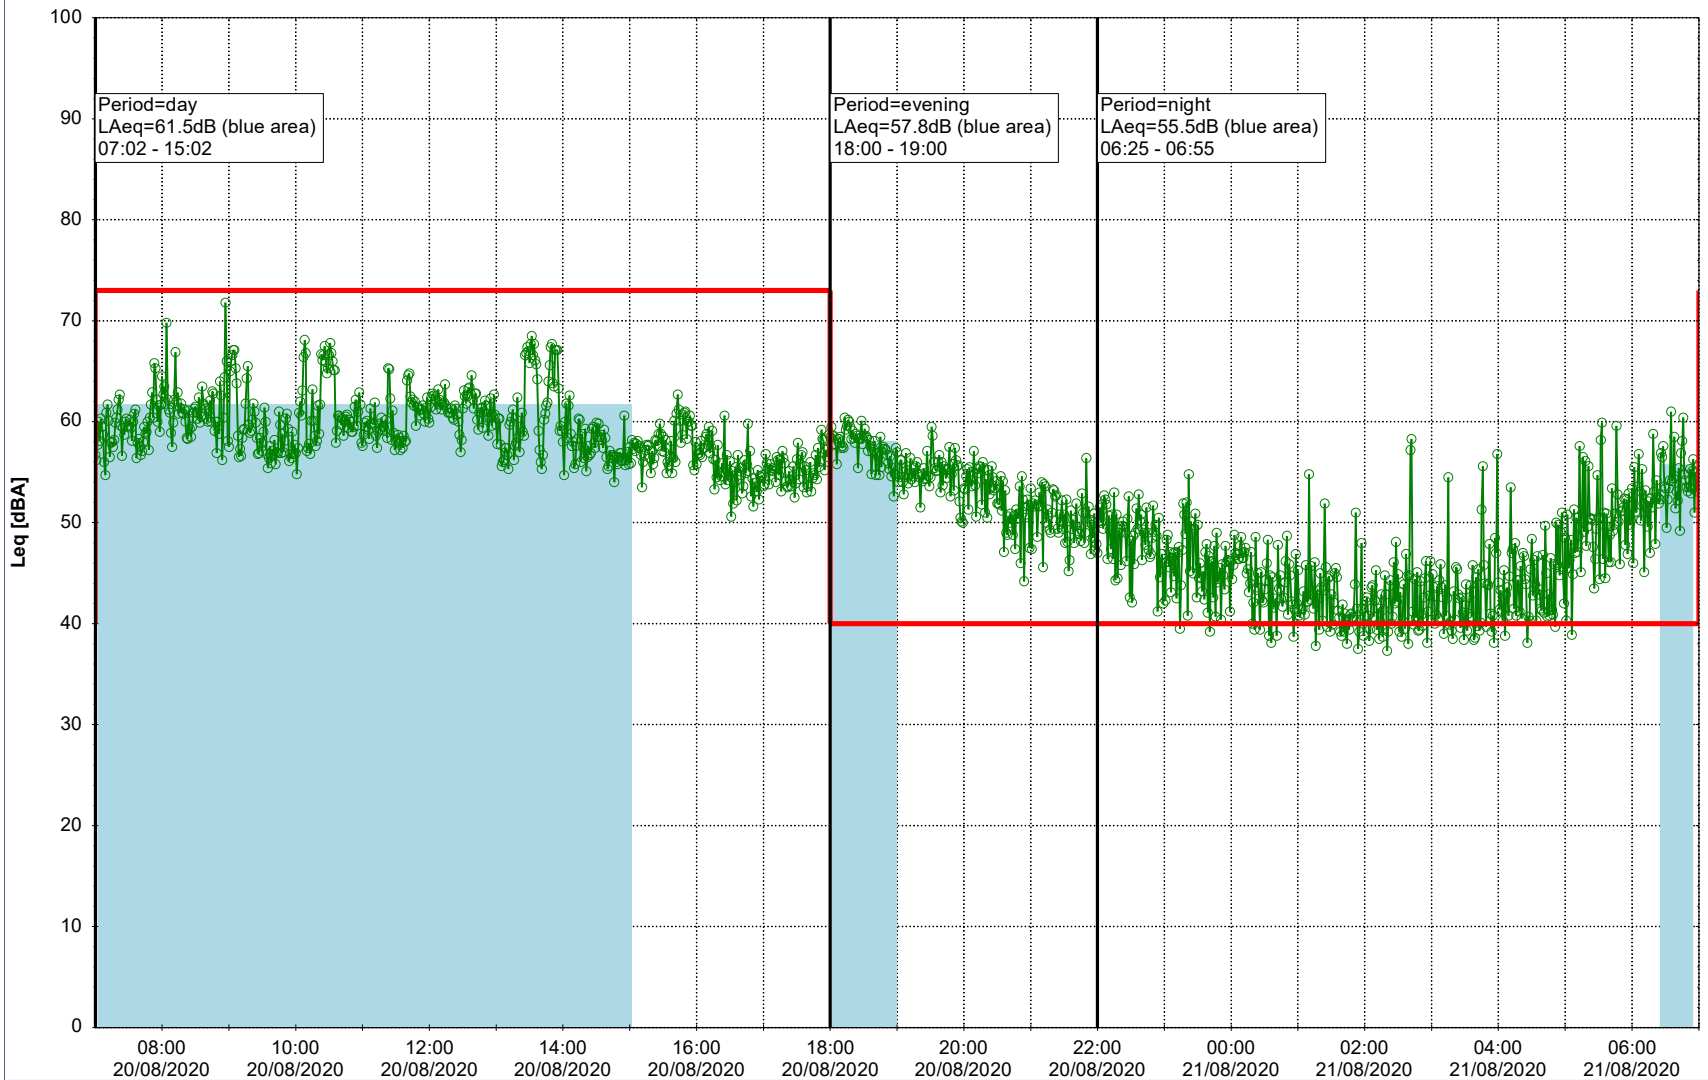

### Noise Time Related Diagram

19/08/2020  
20/08/2020

○ ○ ○ ○ HOL\_NS01

**Project:** Kronos Sydhavnen  
**Construction:** Havneholmen  
**Location:** N-V

20/08/2020  
21/08/2020

Plan View

Remarks

...

### Noise Time Related Diagram

○ ○ ○ ○ HOL\_NS01

**Project:** Kronos Sydhavnen  
**Construction:** Havneholmen  
**Location:** N-V

Plan View

Remarks

...