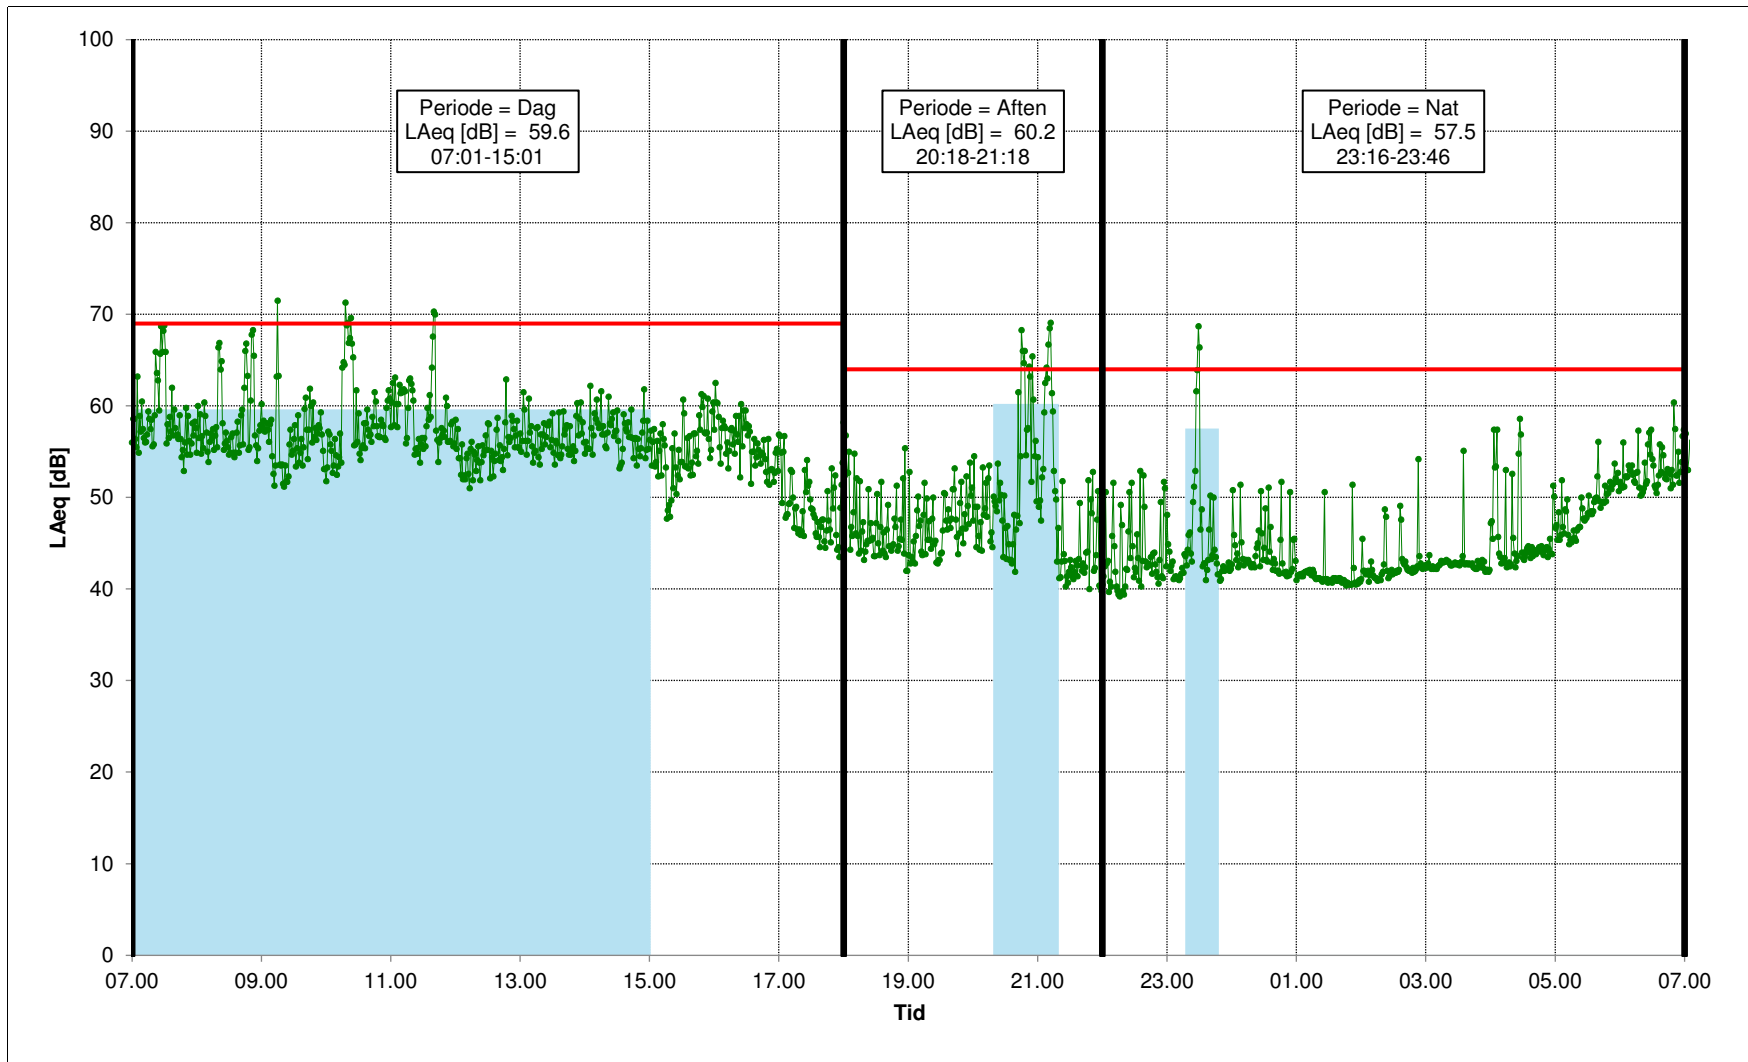

Noter

Scenarie **Hverdage, Mandag -**  
 Dag : 7 - 18  
 Aften : 18 - 22  
 Nat : 22 - 7

dB Corr: -6

Støjdigram

05-02-2024  
06-02-2024

S50-13057

Støjdigram

06-02-2024  
07-02-2024

S50-13057

Noter

Scenarie **Hverdage, Mandag -**  
Dag : 7 - 18  
Aften : 18 - 22  
Nat : 22 - 7

dB Corr: -6

Støjdigram

07-02-2024  
08-02-2024

S50-13057

Noter

Scenarie **Hverdage, Mandag -**  
 Dag : 7 - 18  
 Aften : 18 - 22  
 Nat : 22 - 7

dB Corr: -6

Støjdiagram

08-02-2024  
09-02-2024

S50-13057

Noter

Scenarie **Hverdage, Mandag -**  
 Dag : 7 - 18  
 Aften : 18 - 22  
 Nat : 22 - 7

S50-13057

Noter

Scenarie **Lørdage**  
Dag : 9 - 16  
Aften : 16 - 22  
Nat : 22 - 9

dB Corr: -6

Støjdiagram

11-02-2024  
12-02-2024

S50-13057

Noter