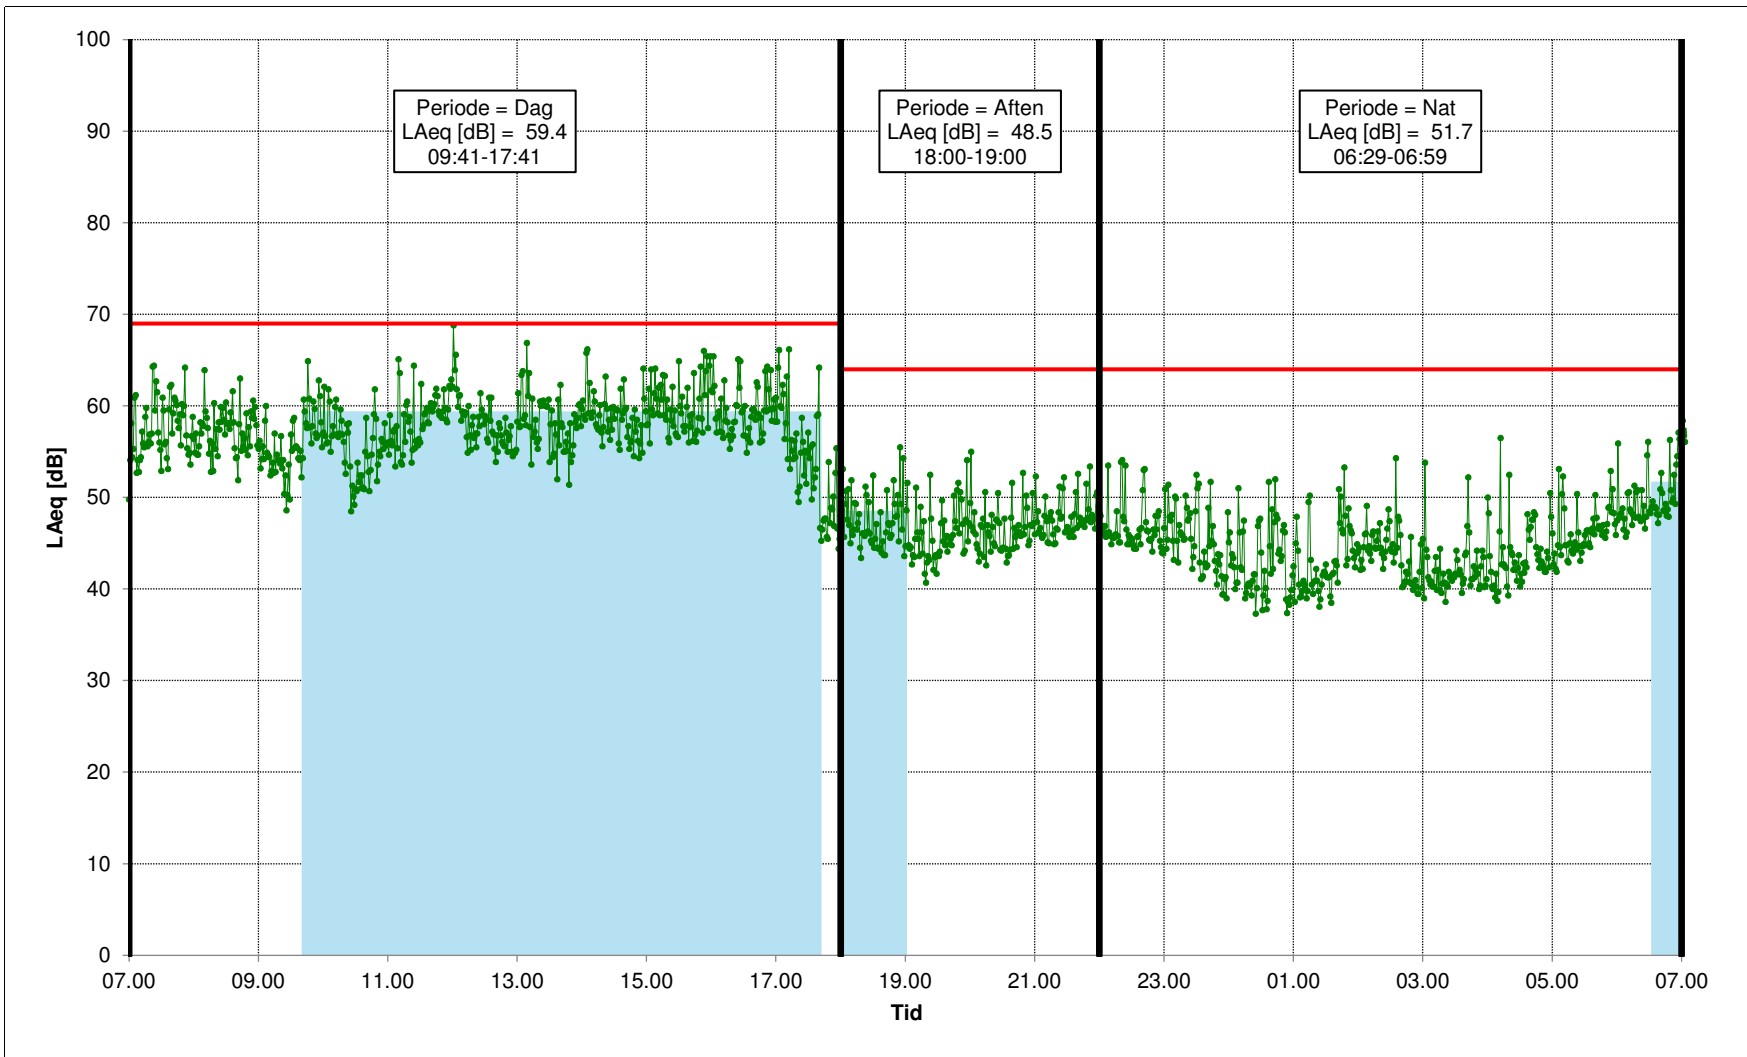

S50-13057

Noter

Scenarie **Hverdage, Mandag -**  
Dag : 7 - 18  
Aften : 18 - 22  
Nat : 22 - 7

dB Corr: -6

Støjdigram

07-02-2024  
08-02-2024

S50-13057

Noter

Scenarie **Hverdage, Mandag -**  
 Dag : 7 - 18  
 Aften : 18 - 22  
 Nat : 22 - 7

dB Corr: -6

Støjdiagram

08-02-2024  
09-02-2024

S50-13057

Noter

Scenarie **Hverdage, Mandag -**  
 Dag : 7 - 18  
 Aften : 18 - 22  
 Nat : 22 - 7