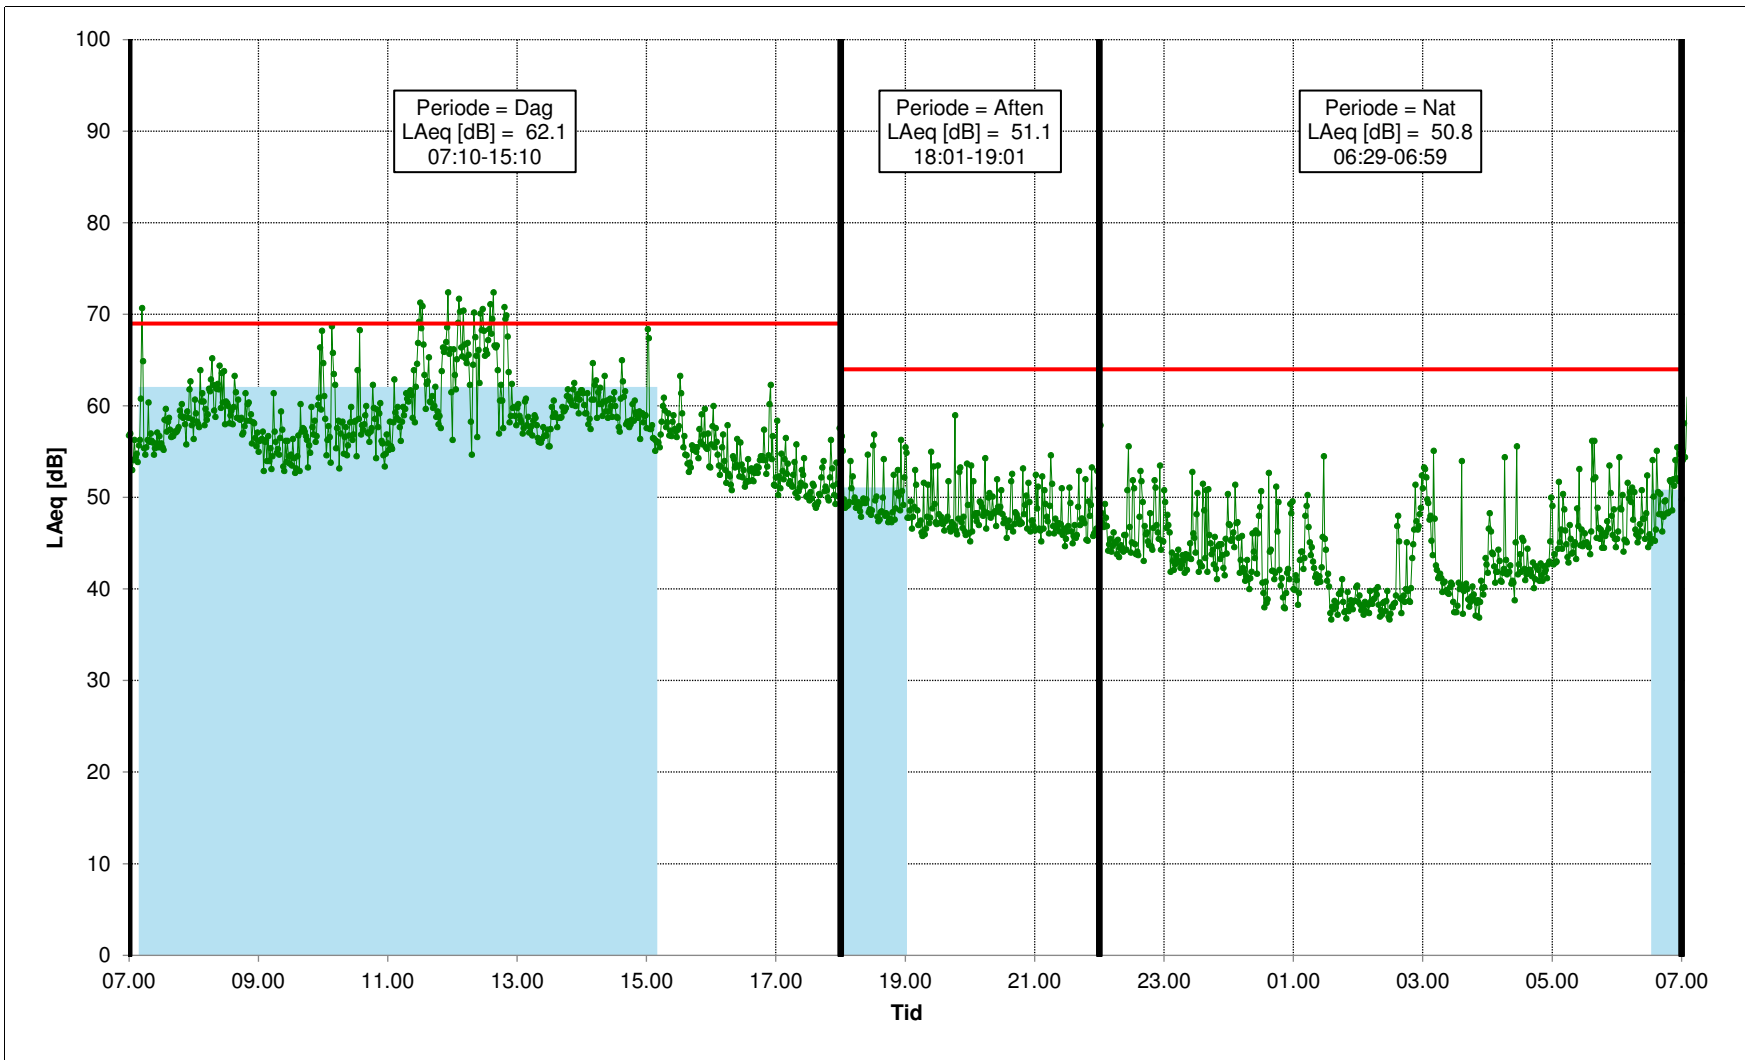

Noter

Scenarie **Hverdage, Mandag -**  
 Dag : 7 - 18  
 Aften : 18 - 22  
 Nat : 22 - 7

dB Corr: -6

Støjdigram

05-02-2024  
06-02-2024

S50-13057

Støjdigram

06-02-2024  
07-02-2024

S50-13057

Noter

Scenarie **Hverdage, Mandag -**  
Dag : 7 - 18  
Aften : 18 - 22  
Nat : 22 - 7

dB Corr: -6

Støjdigram

07-02-2024  
08-02-2024

S50-13057

Noter

Scenarie **Hverdage, Mandag -**  
 Dag : 7 - 18  
 Aften : 18 - 22  
 Nat : 22 - 7

dB Corr: -6

Støjdiagram

08-02-2024  
09-02-2024

S50-13057

Noter

Scenarie **Hverdage, Mandag -**  
 Dag : 7 - 18  
 Aften : 18 - 22  
 Nat : 22 - 7

S50-13057

Noter

Scenarie **Lørdage**  
Dag : 9 - 16  
Aften : 16 - 22  
Nat : 22 - 9

dB Corr: -6

Støjdiagram

11-02-2024  
12-02-2024

S50-13057

Noter