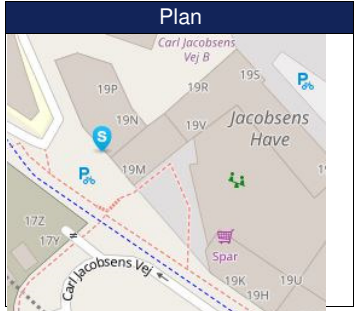

Plan

Støjdiagram

09-02-2024
10-02-2024

S50-13057

Noter
Scenarie **Hverdage, fredag**
Dag : 7 - 18
Aften : 18 - 22
Nat : 22 - 9
dB Corr: -6