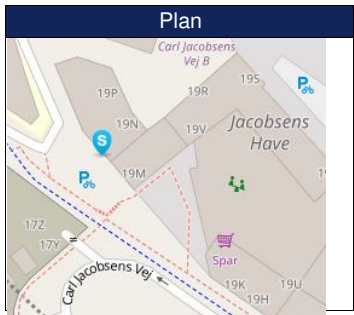

Støjdiagram

11-02-2024
12-02-2024

S50-13057

Noter

Scenarie **Søn og helligdage**
Dag : 9 - 16
Aften : 16 - 22
Nat : 22 - 7

dB Corr: -6