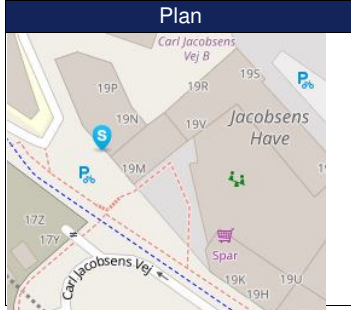

dB Corr: -6

Plan

Støjdiagram

09-02-2024  
10-02-2024

S50-13057

Noter  
 Scenarie **Hverdage, fredag**  
 Dag : 7 - 18  
 Aften : 18 - 22  
 Nat : 22 - 9  
 dB Corr: -6

Støjdiagram

10-02-2024  
11-02-2024