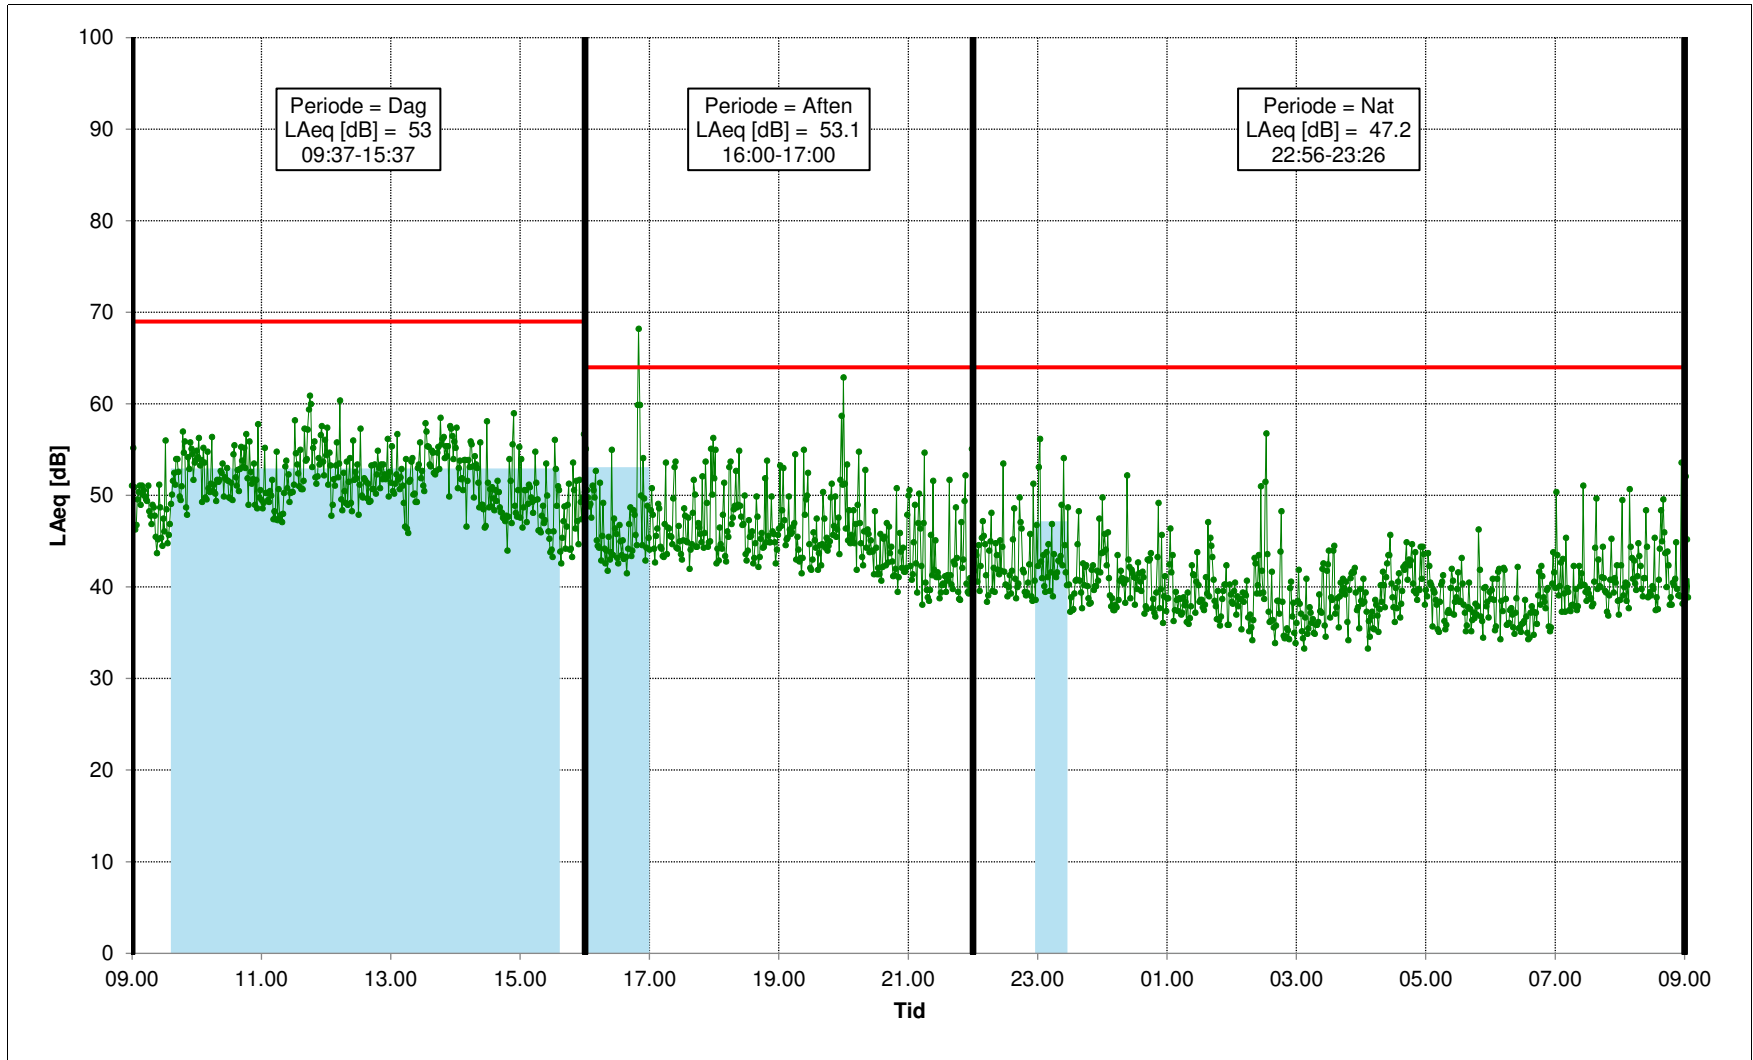

dB Corr: -6

Plan

Støjdiagram

09-02-2024  
10-02-2024

S50-13057

Noter  
 Scenarie **Hverdage, fredag**  
 Dag : 7 - 18  
 Aften : 18 - 22  
 Nat : 22 - 9  
 dB Corr: -6

Støjdiagram

10-02-2024  
11-02-2024

S50-13057

Noter

Scenarie **Lørdage**  
Dag : 9 - 16  
Aften : 16 - 22  
Nat : 22 - 9

dB Corr: -6

Støjdiagram

11-02-2024  
12-02-2024

S50-13057

Noter