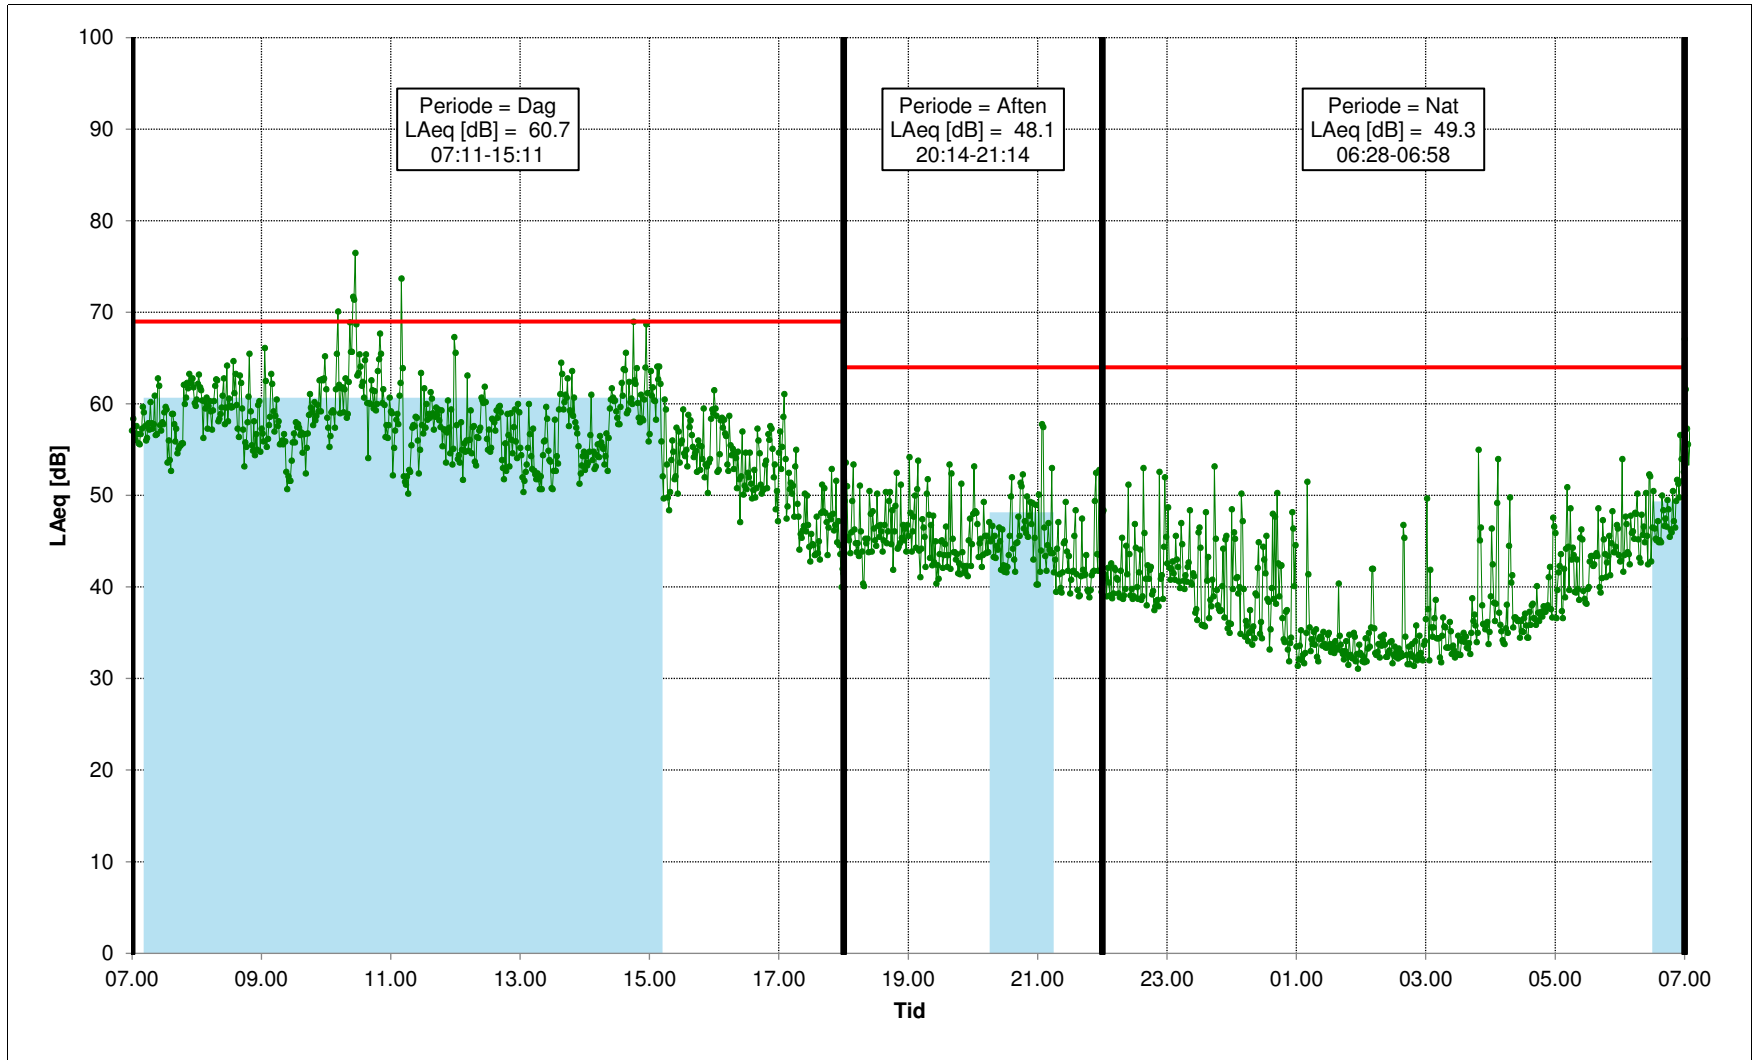

S50-13057

Noter

Scenarie **Hverdage, Mandag -**  
Dag : 7 - 18  
Aften : 18 - 22  
Nat : 22 - 7

dB Corr: -6

Støjdigram

07-02-2024  
08-02-2024

S50-13057

Noter

Scenarie **Hverdage, Mandag -**  
 Dag : 7 - 18  
 Aften : 18 - 22  
 Nat : 22 - 7

dB Corr: -6

Støjdiagram

08-02-2024  
09-02-2024

S50-13057

Noter

Scenarie **Hverdage, Mandag -**  
 Dag : 7 - 18  
 Aften : 18 - 22  
 Nat : 22 - 7

dB Corr: -6

Plan

Støjdiagram

09-02-2024  
10-02-2024

S50-13057

Noter  
 Scenarie **Hverdage, fredag**  
 Dag : 7 - 18  
 Aften : 18 - 22  
 Nat : 22 - 9  
 dB Corr: -6

Støjdiagram

10-02-2024  
11-02-2024

S50-13057

Noter

Scenarie **Lørdage**  
Dag : 9 - 16  
Aften : 16 - 22  
Nat : 22 - 9

dB Corr: -6

Støjdiagram

11-02-2024  
12-02-2024

S50-13057

Noter