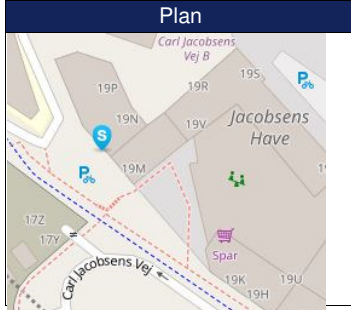

Støjdiagram

08-02-2024
09-02-2024

S50-13057

Noter

Scenarie **Hverdage, Mandag -**
Dag : 7 - 18
Aften : 18 - 22
Nat : 22 - 7

dB Corr: -6