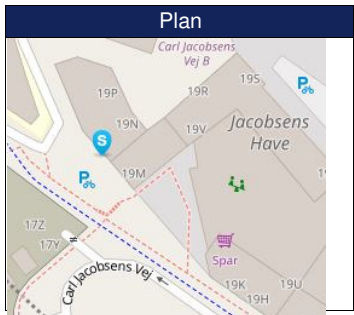

Støjdigram

07-02-2024
08-02-2024

S50-13057

Noter

Scenarie **Hverdage, Mandag -**
Dag : 7 - 18
Aften : 18 - 22
Nat : 22 - 7

dB Corr: -6