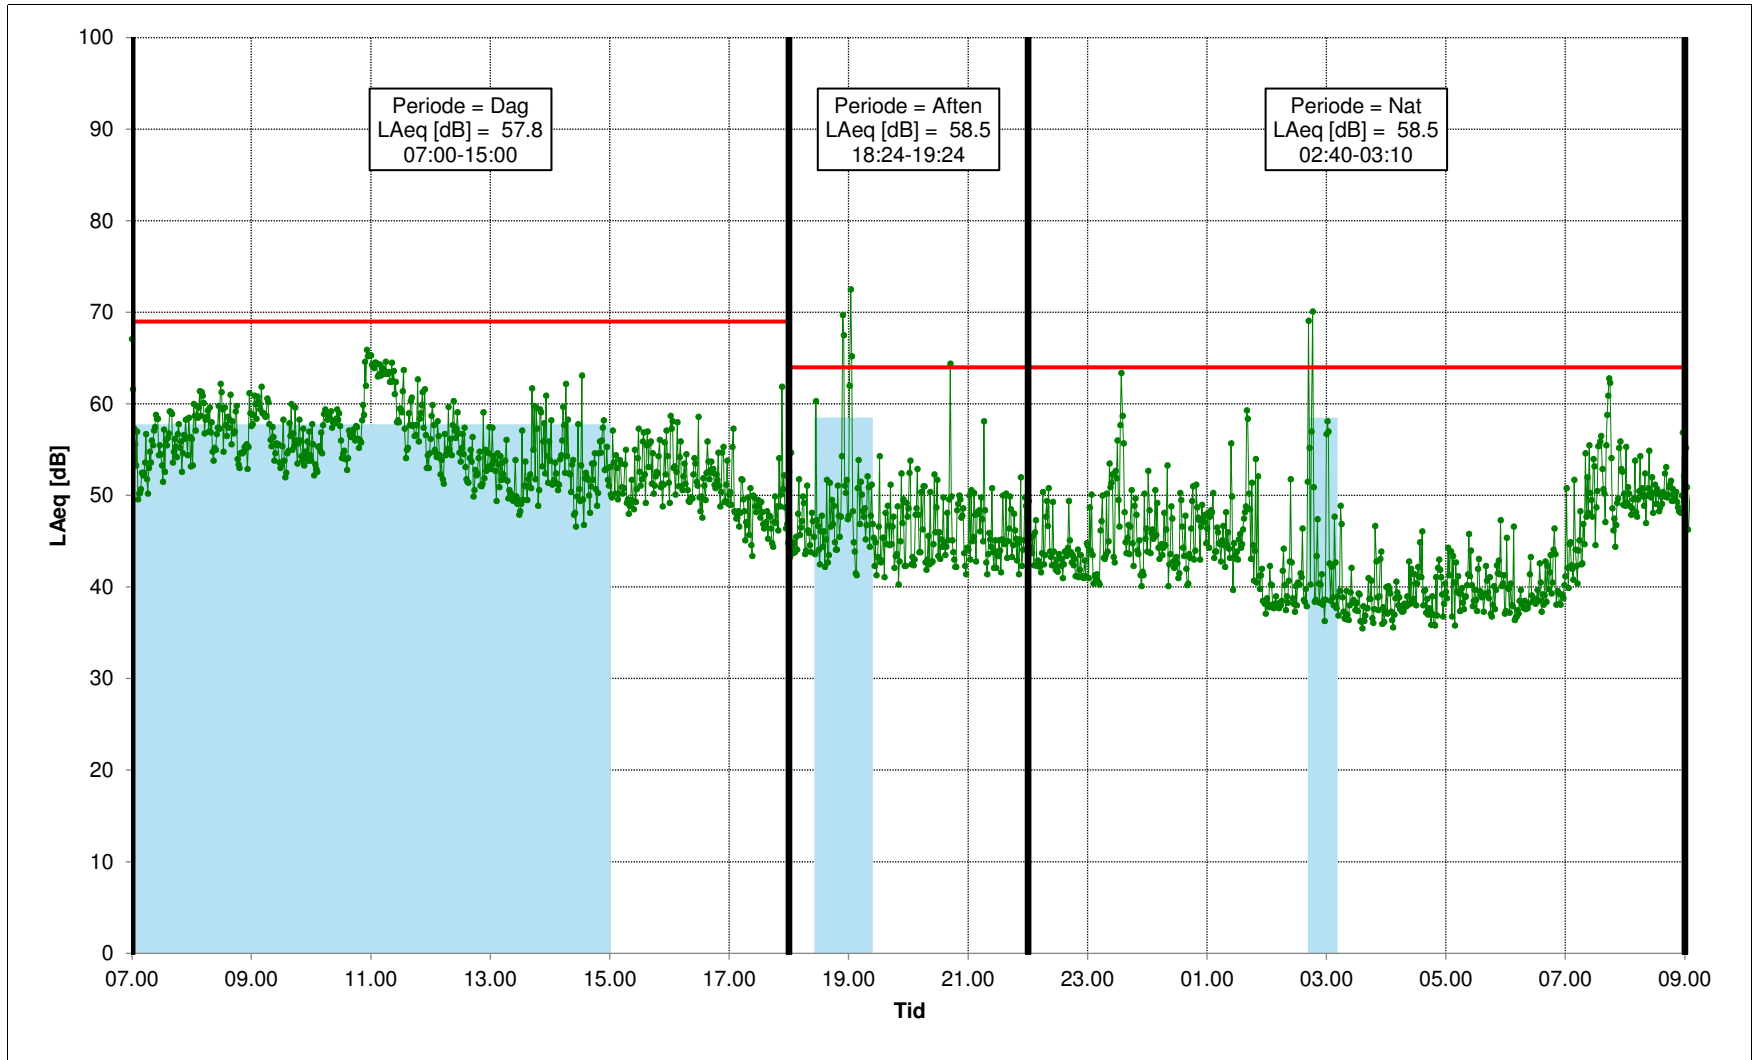

Scenarie **Hverdage, Mandag -**  
 Dag : 7 - 18  
 Aften : 18 - 22  
 Nat : 22 - 7

dB Corr: -6

Støjdiagram

08-02-2024  
09-02-2024

S50-13057

Noter

Scenarie **Hverdage, Mandag -**  
 Dag : 7 - 18  
 Aften : 18 - 22  
 Nat : 22 - 7

dB Corr: -6

Plan

Støjdiagram

09-02-2024  
10-02-2024

S50-13057

Noter  
 Scenarie **Hverdage, fredag**  
 Dag : 7 - 18  
 Aften : 18 - 22  
 Nat : 22 - 9  
 dB Corr: -6

Støjdiagram

10-02-2024  
11-02-2024

S50-13057

Noter

Scenarie **Lørdage**  
Dag : 9 - 16  
Aften : 16 - 22  
Nat : 22 - 9

dB Corr: -6

Støjdiagram

11-02-2024  
12-02-2024

S50-13057

Noter