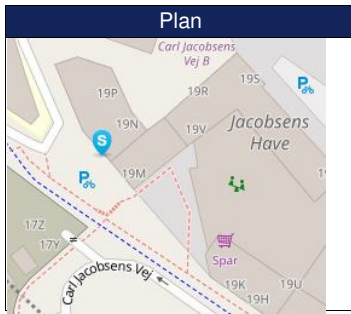

Noter

Scenarie **Hverdage, Mandag -**  
 Dag : 7 - 18  
 Aften : 18 - 22  
 Nat : 22 - 7

dB Corr: -6

Støjdigram

05-02-2024  
06-02-2024

S50-13057

Støjdigram

06-02-2024  
07-02-2024