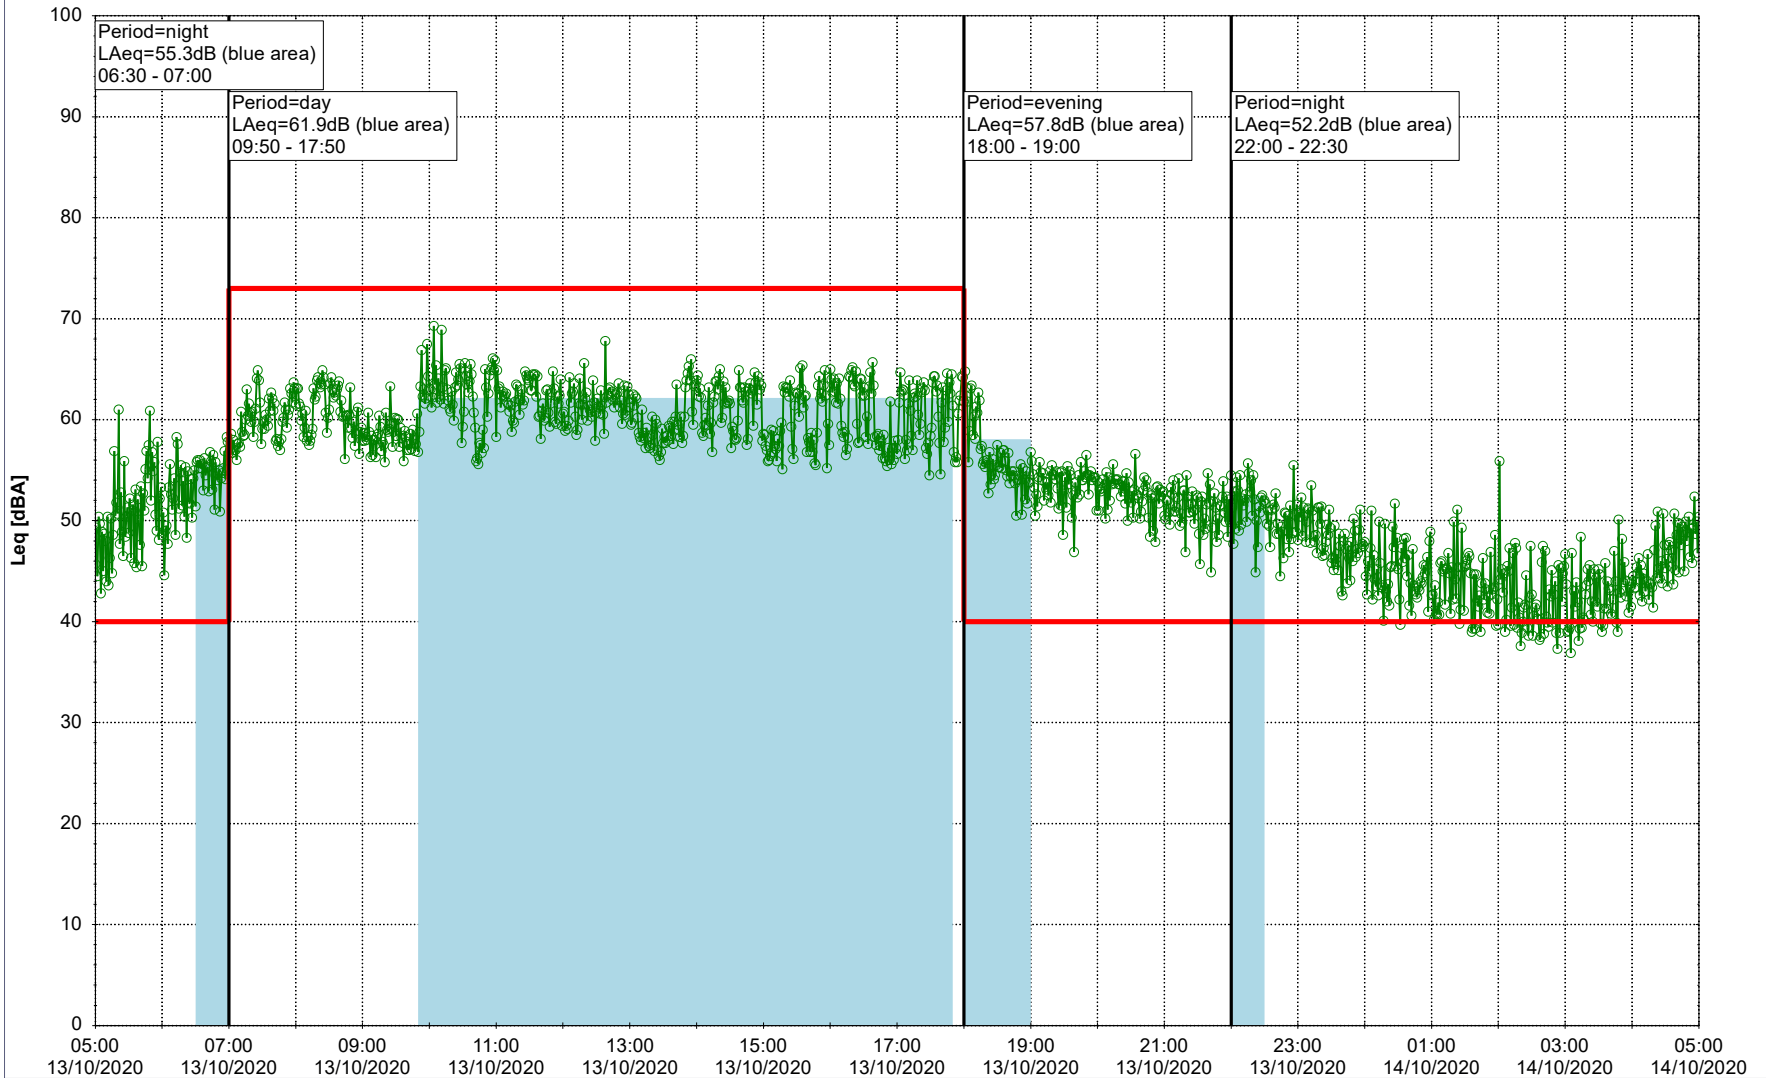

### Noise Time Related Diagram

12/10/2020  
13/10/2020

○ ○ ○ ○ HOL\_NS01

**Project:** Kronos Sydhavnen  
**Construction:** Havneholmen  
**Location:** N-V

Plan View

Remarks

...

### Noise Time Related Diagram

13/10/2020  
14/10/2020

○ ○ ○ ○ HOL\_NS01

**Project:** Kronos Sydhavnen  
**Construction:** Havneholmen  
**Location:** N-V

Plan View

Remarks

...