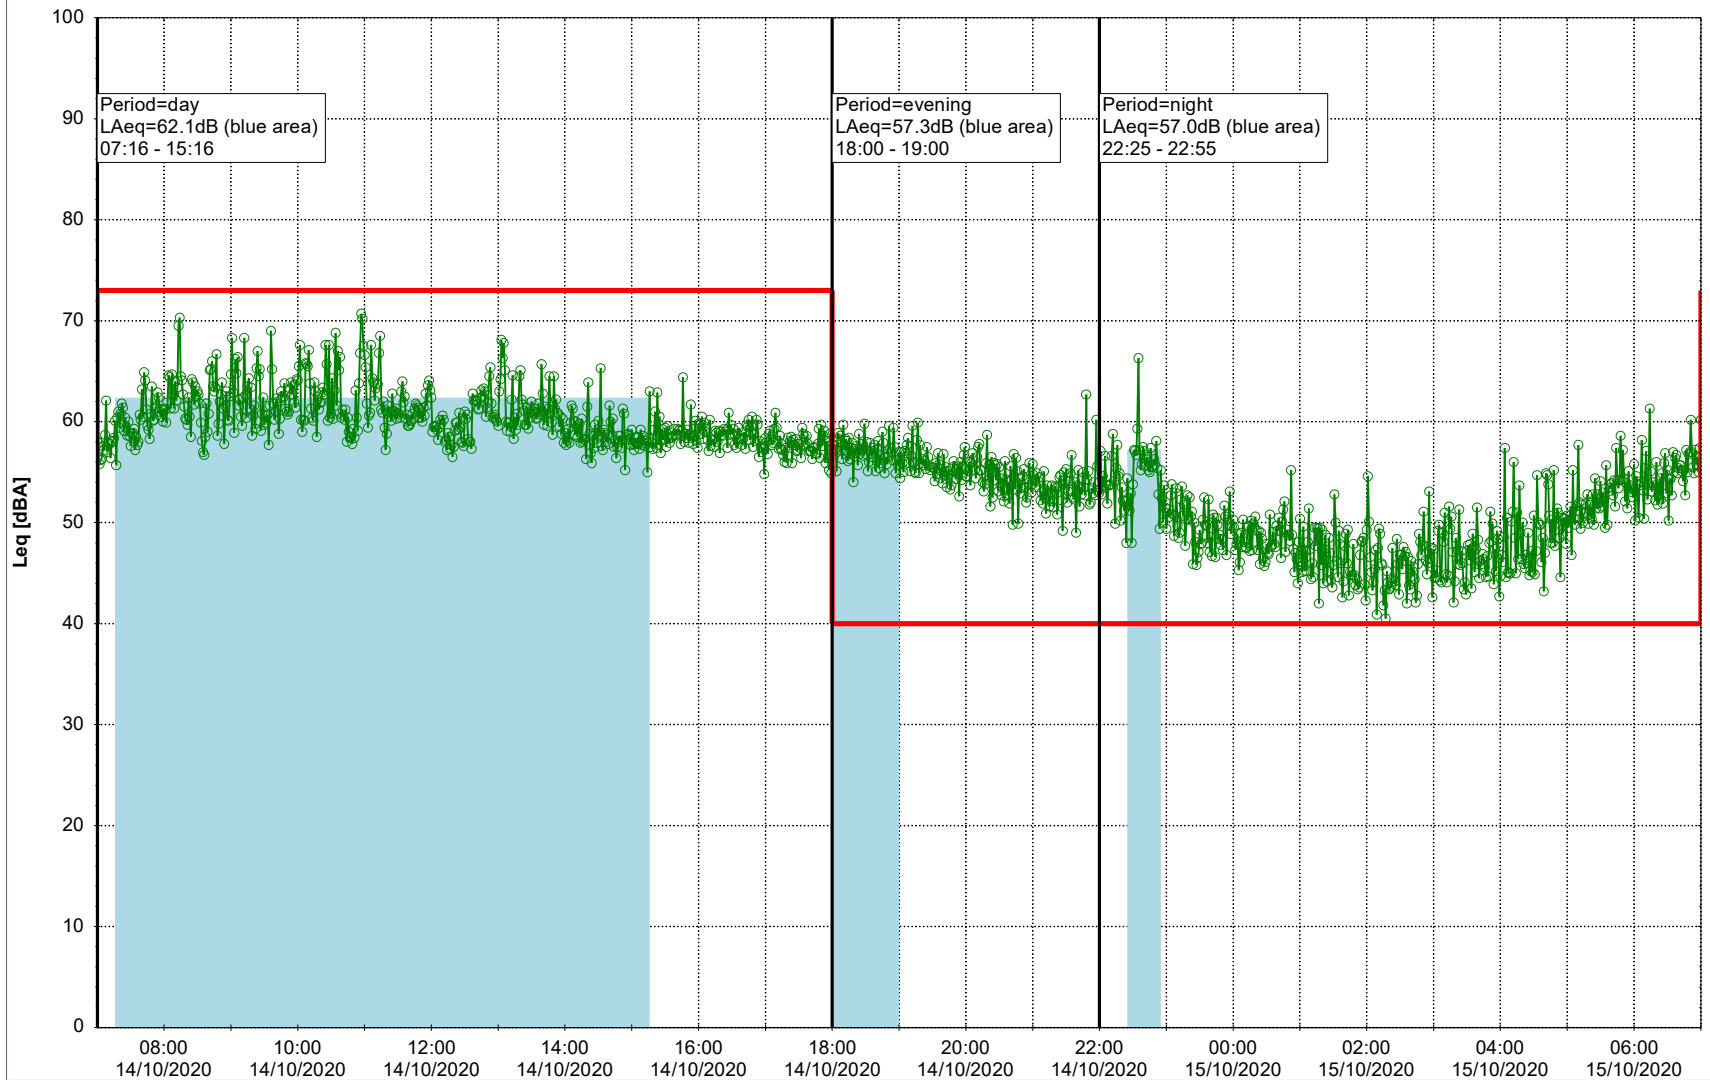

### Noise Time Related Diagram

13/10/2020  
14/10/2020

○ ○ ○ ○ HOL\_NS01

**Project:** Kronos Sydhavnen  
**Construction:** Havneholmen  
**Location:** N-V

Plan View

Remarks

...

### Noise Time Related Diagram

14/10/2020  
15/10/2020

○ ○ ○ ○ HOL\_NS01

**Project:** Kronos Sydhavnen  
**Construction:** Havneholmen  
**Location:** N-V

Plan View

Remarks

...