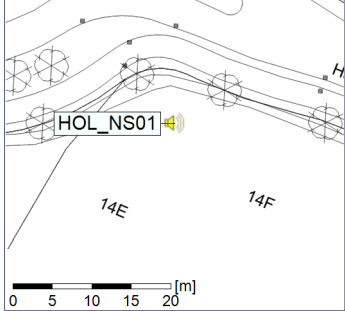

### Noise Time Related Diagram

17/10/2020  
18/10/2020

○ ○ ○ ○ HOL\_NS01

**Project:** Kronos Sydhavnen  
**Construction:** Havneholmen  
**Location:** N-V

Plan View

Remarks

...

### Noise Time Related Diagram

18/10/2020  
19/10/2020

○ ○ ○ ○ HOL\_NS01