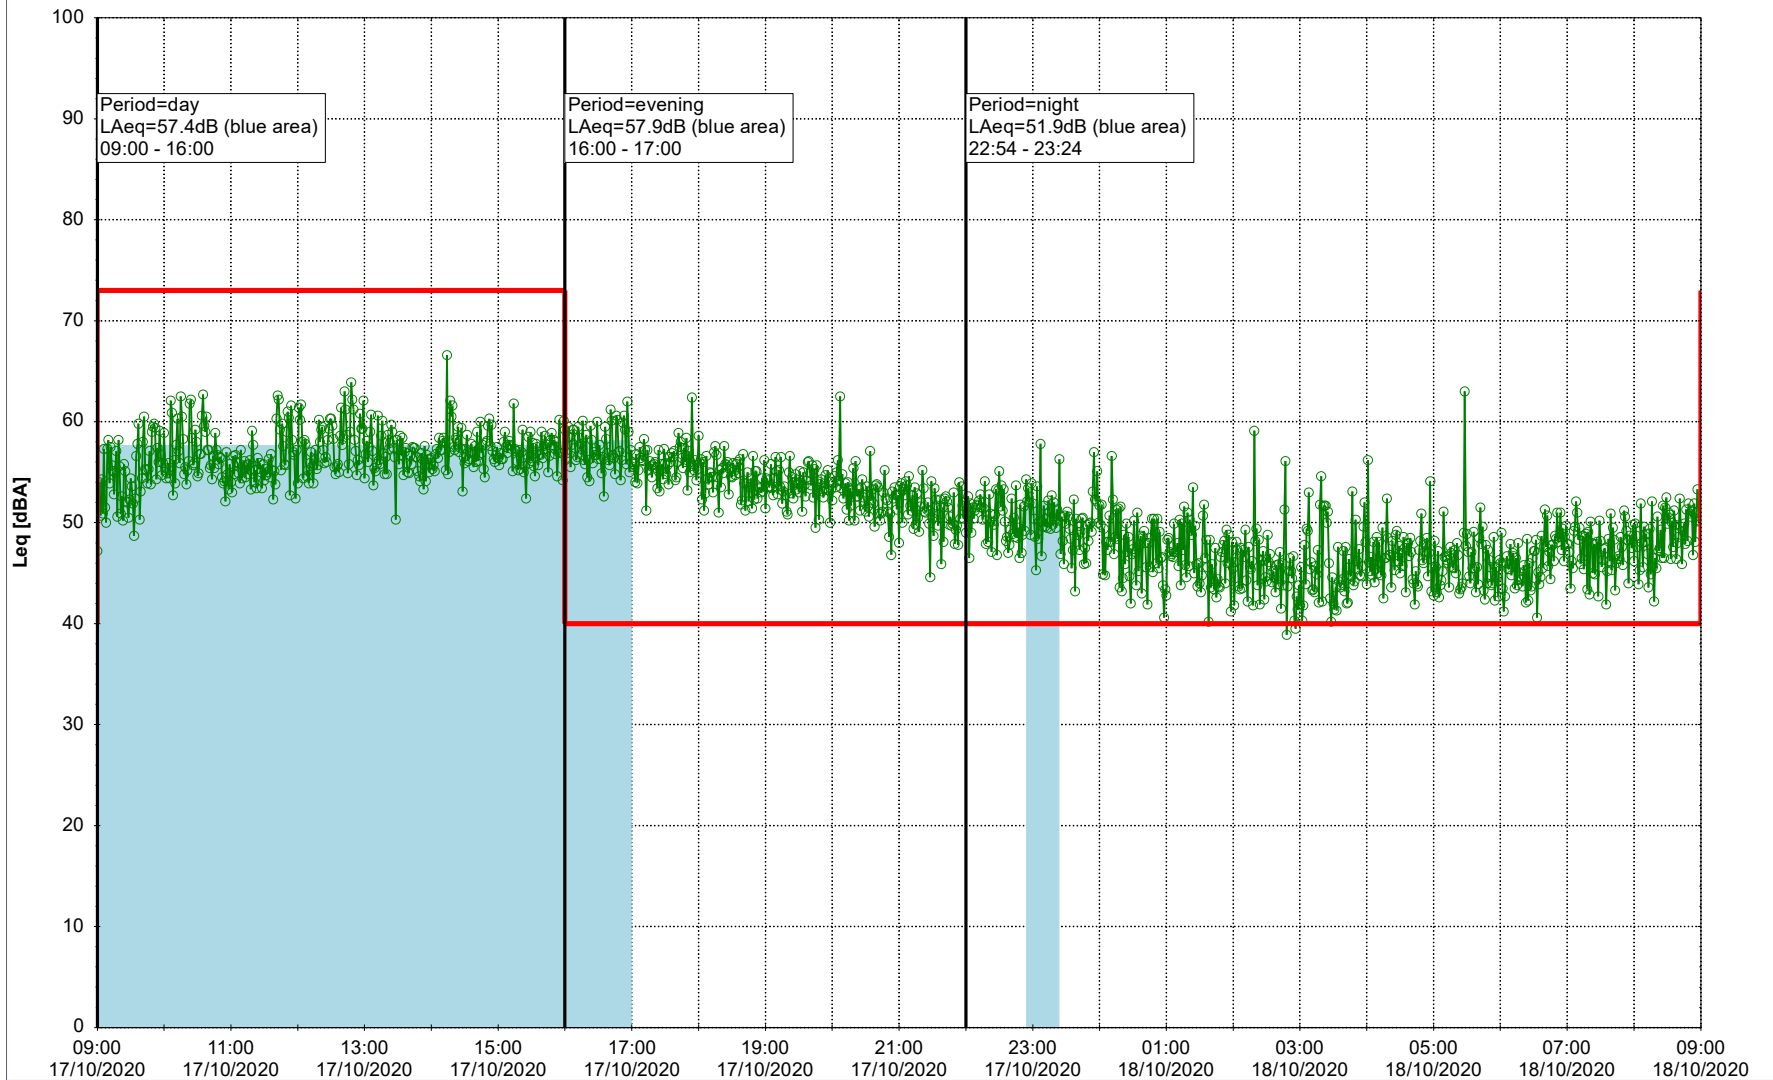

### Noise Time Related Diagram

16/10/2020  
17/10/2020

o o o o HOL\_NS01

**Project:** Kronos Sydhavnen  
**Construction:** Havneholmen  
**Location:** N-V

Plan View

Remarks

...

### Noise Time Related Diagram

17/10/2020  
18/10/2020

○ ○ ○ ○ HOL\_NS01

**Project:** Kronos Sydhavnen  
**Construction:** Havneholmen  
**Location:** N-V

Plan View

Remarks

...