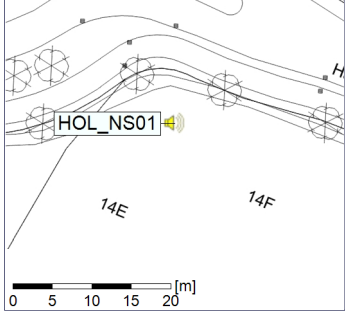

### Noise Time Related Diagram

12/10/2020  
13/10/2020

○ ○ ○ ○ HOL\_NS01

**Project:** Kronos Sydhavnen  
**Construction:** Havneholmen  
**Location:** N-V

Plan View

Remarks

...