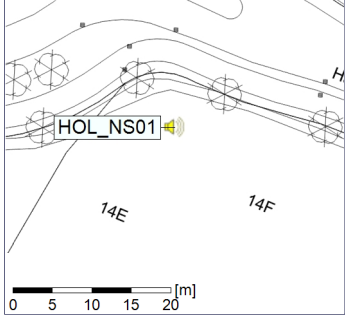

### Noise Time Related Diagram

16/10/2020  
17/10/2020

o o o o HOL\_NS01

**Project:** Kronos Sydhavnen  
**Construction:** Havneholmen  
**Location:** N-V

Plan View

Remarks

...

### Noise Time Related Diagram

17/10/2020  
18/10/2020

○ ○ ○ ○ HOL\_NS01

**Project:** Kronos Sydhavnen  
**Construction:** Havneholmen  
**Location:** N-V

Plan View

Remarks

...