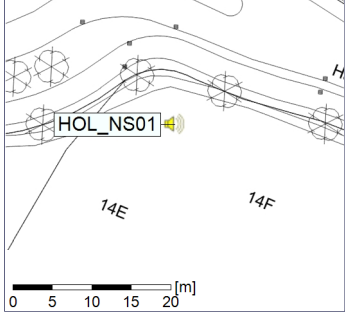

### Noise Time Related Diagram

14/10/2020  
15/10/2020

○ ○ ○ ○ HOL\_NS01

**Project:** Kronos Sydhavnen  
**Construction:** Havneholmen  
**Location:** N-V

Plan View

Remarks

...