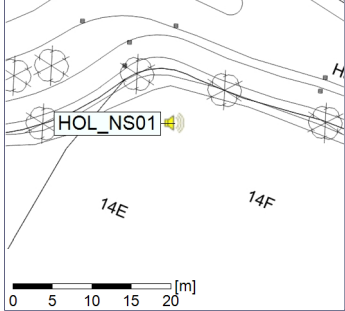

### Noise Time Related Diagram

13/10/2020  
14/10/2020

○ ○ ○ ○ HOL\_NS01

**Project:** Kronos Sydhavnen  
**Construction:** Havneholmen  
**Location:** N-V

Plan View

Remarks

...