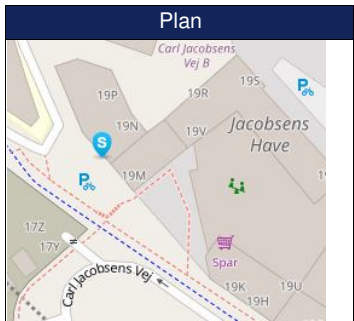

Støjdiagram

22-08-2024
23-08-2024

S50-13057

Noter

Scenarie **Hverdage, Man - Tors**
 Dag : 7 - 18
 Aften : 18 - 22
 Nat : 22 - 7

dB Corr: -6

Støjdiagram

23-08-2024
24-08-2024