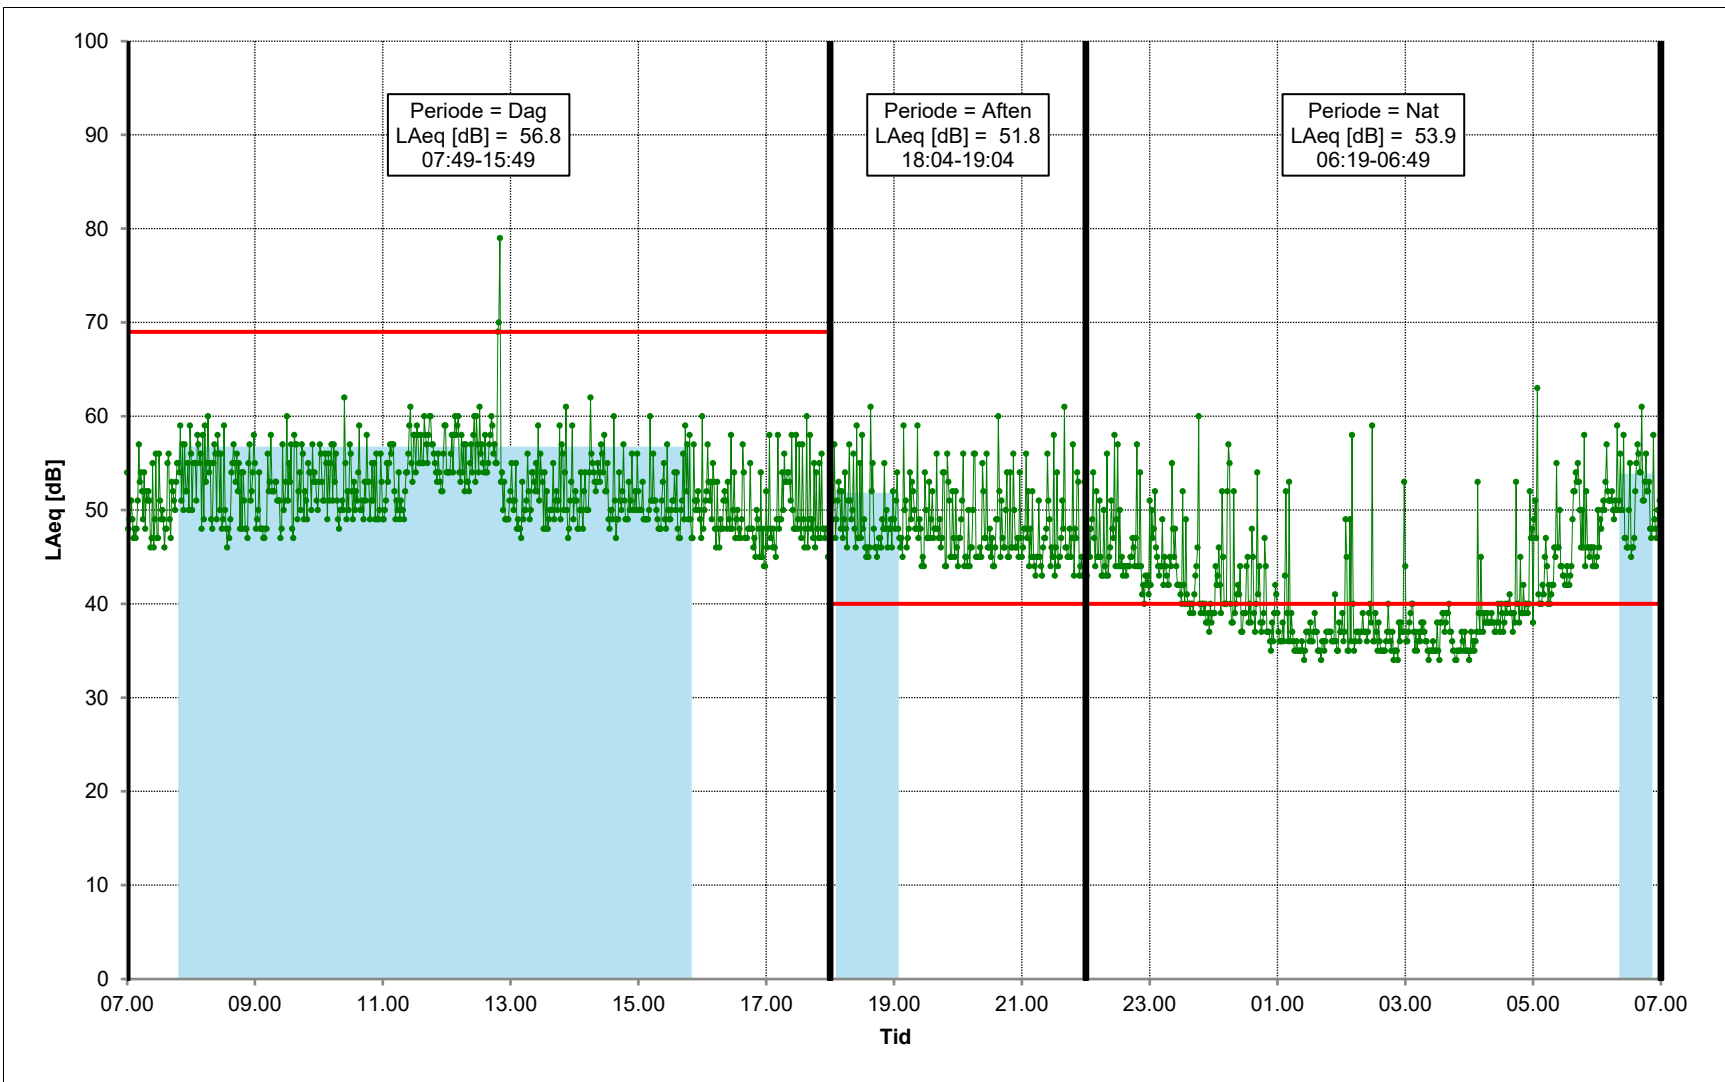

Støjdigram

19-08-2024
20-08-2024

S50-13057

Noter

Scenario **Dage**
 Dag : 7 - 18
 Aften : 18 - 22
 Nat : 22 - 7

dB Corr: -6

Støjdigram

20-08-2024
21-08-2024

S50-13057

Noter

Scenarie **Hverdage, Man - Tors**
 Dag : 7 - 18
 Aften : 18 - 22
 Nat : 22 - 7

dB Corr: -6

Støjdiagram

21-08-2024
22-08-2024

S50-13057

Noter
 Scenarie **Dage**
 Dag : 7 - 18
 Aften : 18 - 22
 Nat : 22 - 7
 dB Corr: -6

Støjdiagram

22-08-2024
23-08-2024

S50-13057

Noter

Scenarie **Hverdage, Man - Tors**
 Dag : 7 - 18
 Aften : 18 - 22
 Nat : 22 - 7

dB Corr: -6

Støjdiagram

23-08-2024
24-08-2024

S50-13057

Noter

Scenarie **Hverdage, fredag**
Dag : 7 - 18
Aften : 18 - 22
Nat : 22 - 9

dB Corr: -6

Støjdiagram

24-08-2024
25-08-2024

S50-13057

Noter