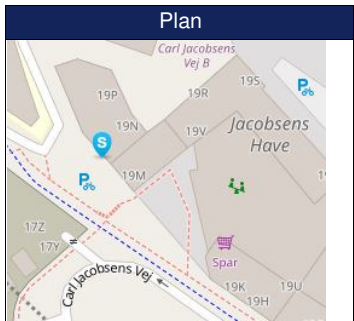

Støjdigram

25-08-2024
26-08-2024

S50-13057

Noter

Scenarie **Søn og helligdage**
Dag : 9 - 16
Aften : 16 - 22
Nat : 22 - 7

dB Corr: -6