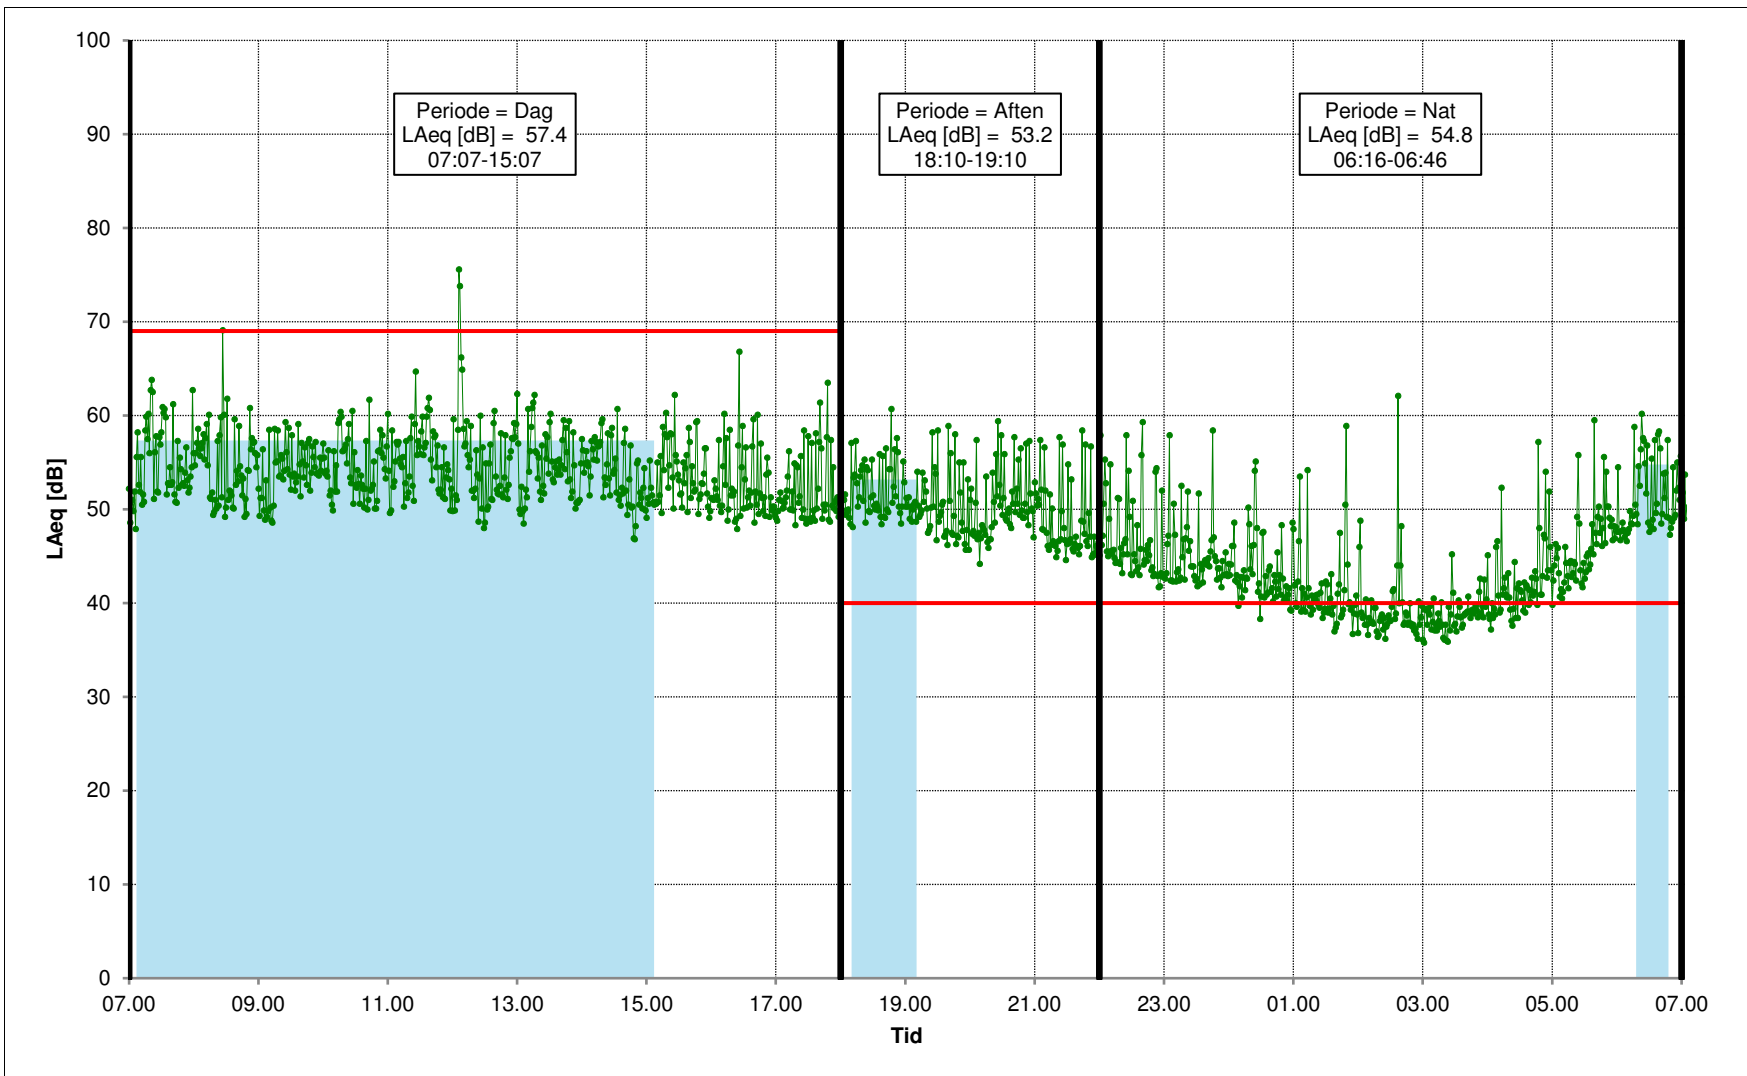

Støjdigram

19-08-2024
20-08-2024

S50-13057

Noter

Scenario **Dage**
 Dag : 7 - 18
 Aften : 18 - 22
 Nat : 22 - 7

dB Corr: -6

Støjdigram

20-08-2024
21-08-2024

S50-13057

Noter

Scenarie **Hverdage, Man - Tors**
 Dag : 7 - 18
 Aften : 18 - 22
 Nat : 22 - 7

dB Corr: -6

Støjdiagram

21-08-2024
22-08-2024

S50-13057

Noter
 Scenarie **Dage**
 Dag : 7 - 18
 Aften : 18 - 22
 Nat : 22 - 7
 dB Corr: -6

Støjdiagram

22-08-2024
23-08-2024

S50-13057

Noter

Scenarie **Hverdage, Man - Tors**
 Dag : 7 - 18
 Aften : 18 - 22
 Nat : 22 - 7

dB Corr: -6

Støjdiagram

23-08-2024
24-08-2024

S50-13057

Noter

Scenarie **Hverdage, fredag**
Dag : 7 - 18
Aften : 18 - 22
Nat : 22 - 9

dB Corr: -6

Støjdiagram

24-08-2024
25-08-2024

S50-13057

Noter