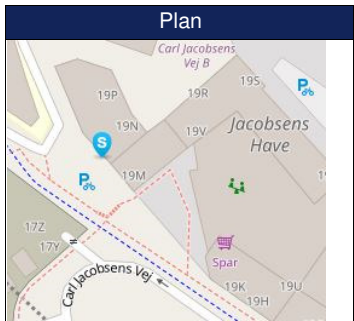

Støjdigram

20-08-2024
21-08-2024

S50-13057

Noter

Scenarie **Hverdage, Man - Tors**
Dag : 7 - 18
Aften : 18 - 22
Nat : 22 - 7

dB Corr: -6