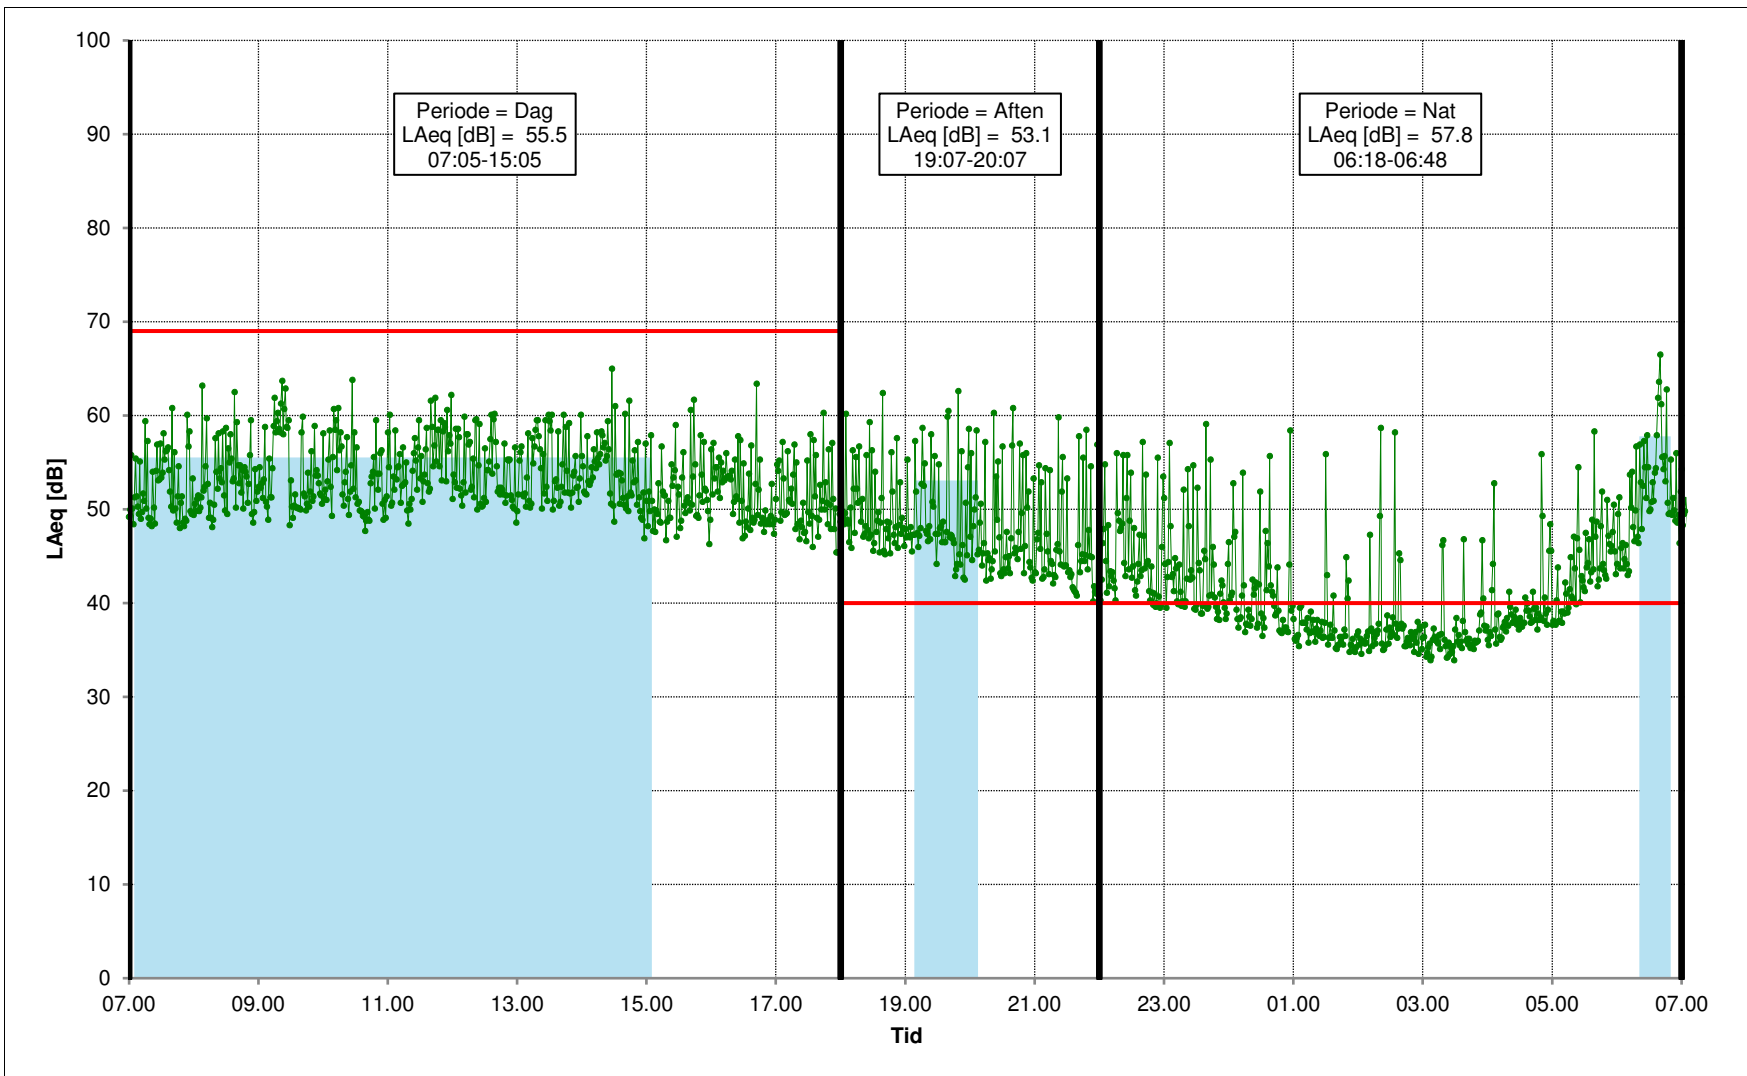

Støjdigram

19-08-2024
20-08-2024

S50-13057

Noter

Scenario **Dage**
 Dag : 7 - 18
 Aften : 18 - 22
 Nat : 22 - 7

dB Corr: -6

Støjdigram

20-08-2024
21-08-2024

S50-13057

Noter

Scenarie **Hverdage, Man - Tors**
 Dag : 7 - 18
 Aften : 18 - 22
 Nat : 22 - 7

dB Corr: -6

Støjdiagram

21-08-2024
22-08-2024

S50-13057

Noter
 Scenarie **Dage**
 Dag : 7 - 18
 Aften : 18 - 22
 Nat : 22 - 7
 dB Corr: -6

Støjdiagram

22-08-2024
23-08-2024

S50-13057

Noter

Scenarie **Hverdage, Man - Tors**
 Dag : 7 - 18
 Aften : 18 - 22
 Nat : 22 - 7

dB Corr: -6

Støjdiagram

23-08-2024
24-08-2024

S50-13057

Noter

Scenarie **Hverdage, fredag**
Dag : 7 - 18
Aften : 18 - 22
Nat : 22 - 9

dB Corr: -6

Støjdiagram

24-08-2024
25-08-2024

S50-13057

Noter