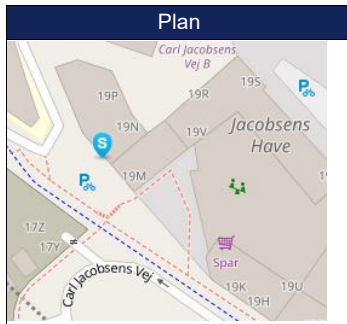

Støjdigram

19-08-2024
20-08-2024

S50-13057

Noter

Scenario **Dage**
 Dag : 7 - 18
 Aften : 18 - 22
 Nat : 22 - 7

dB Corr: -6

Støjdigram

20-08-2024
21-08-2024

S50-13057

Noter

Scenarie **Hverdage, Man - Tors**
 Dag : 7 - 18
 Aften : 18 - 22
 Nat : 22 - 7

dB Corr: -6

Støjdiagram

21-08-2024
22-08-2024

S50-13057

Noter
 Scenarie **Dage**
 Dag : 7 - 18
 Aften : 18 - 22
 Nat : 22 - 7
 dB Corr: -6