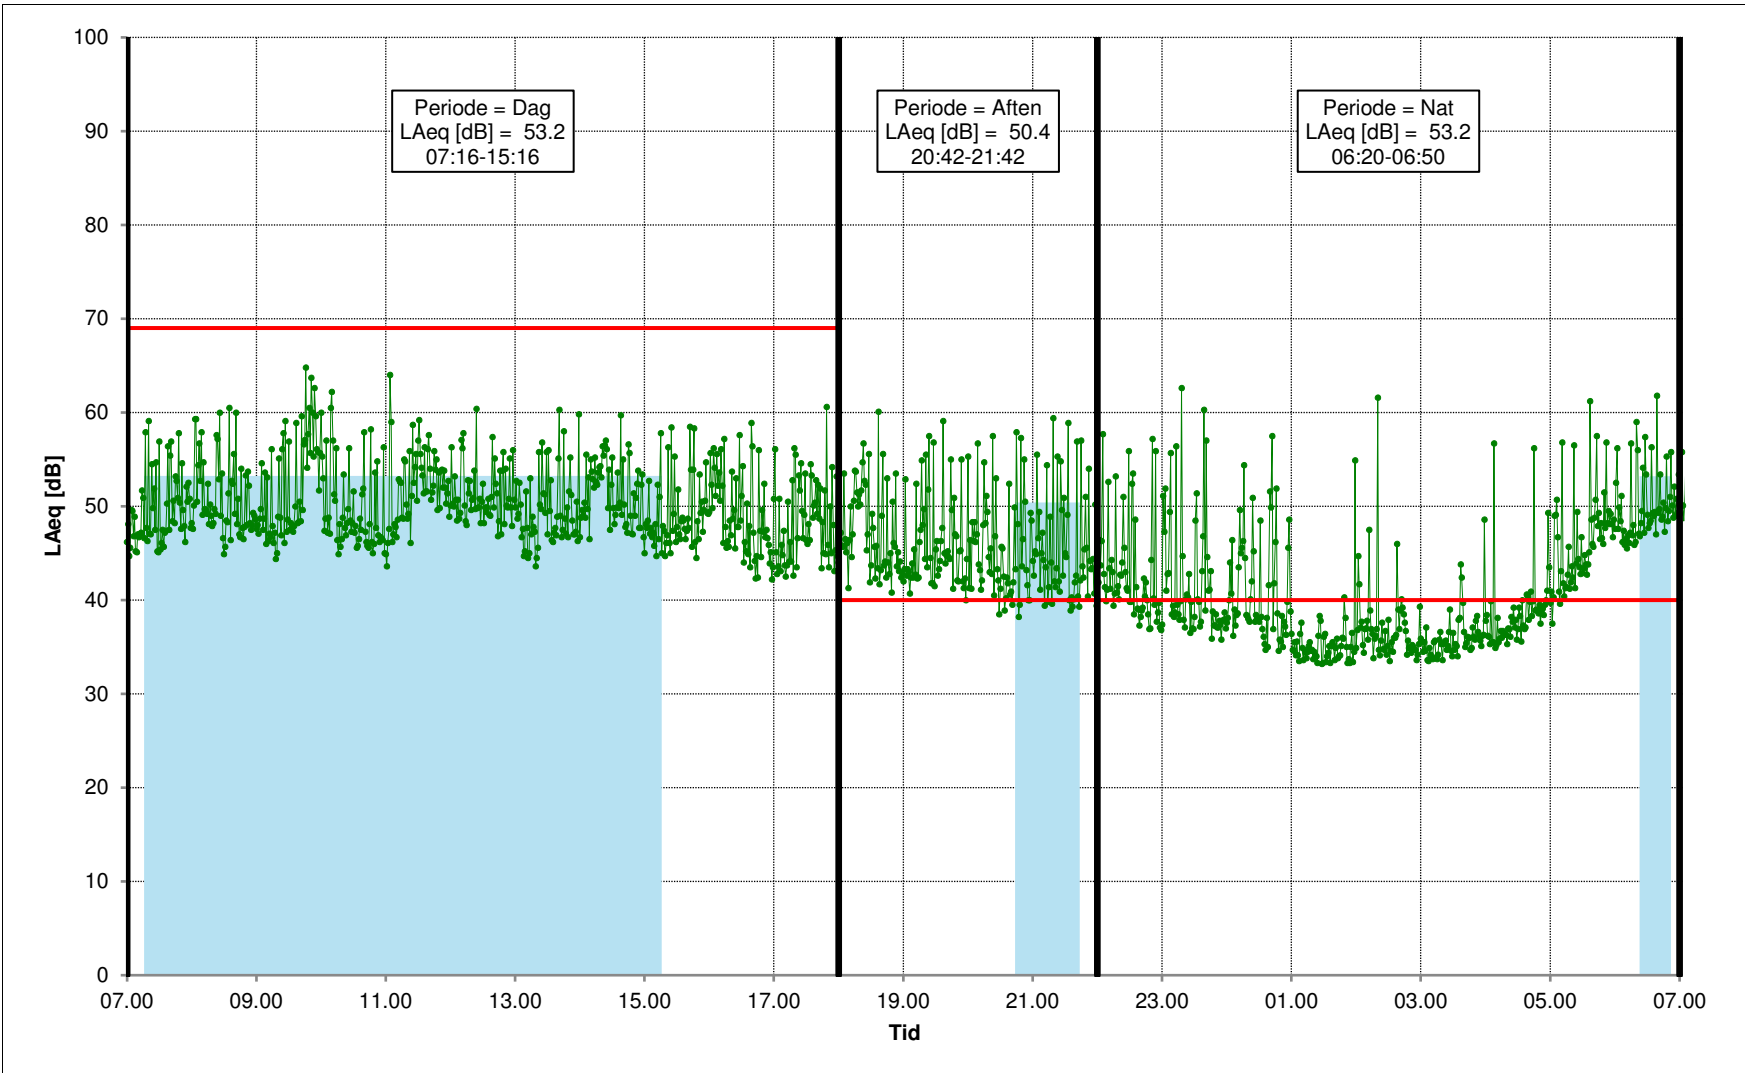

Støjdigram

19-08-2024
20-08-2024

S50-13057

Noter

Scenario **Dage**
 Dag : 7 - 18
 Aften : 18 - 22
 Nat : 22 - 7

dB Corr: -6

Støjdigram

20-08-2024
21-08-2024

S50-13057

Noter

Scenarie **Hverdage, Man - Tors**
 Dag : 7 - 18
 Aften : 18 - 22
 Nat : 22 - 7

dB Corr: -6

Støjdiagram

21-08-2024
22-08-2024

S50-13057

Noter
 Scenarie **Dage**
 Dag : 7 - 18
 Aften : 18 - 22
 Nat : 22 - 7
 dB Corr: -6

Støjdiagram

22-08-2024
23-08-2024

S50-13057

Noter

Scenarie **Hverdage, Man - Tors**
 Dag : 7 - 18
 Aften : 18 - 22
 Nat : 22 - 7

dB Corr: -6

Støjdiagram

23-08-2024
24-08-2024

S50-13057

Noter

Scenarie **Hverdage, fredag**
Dag : 7 - 18
Aften : 18 - 22
Nat : 22 - 9

dB Corr: -6

Støjdiagram

24-08-2024
25-08-2024

S50-13057

Noter