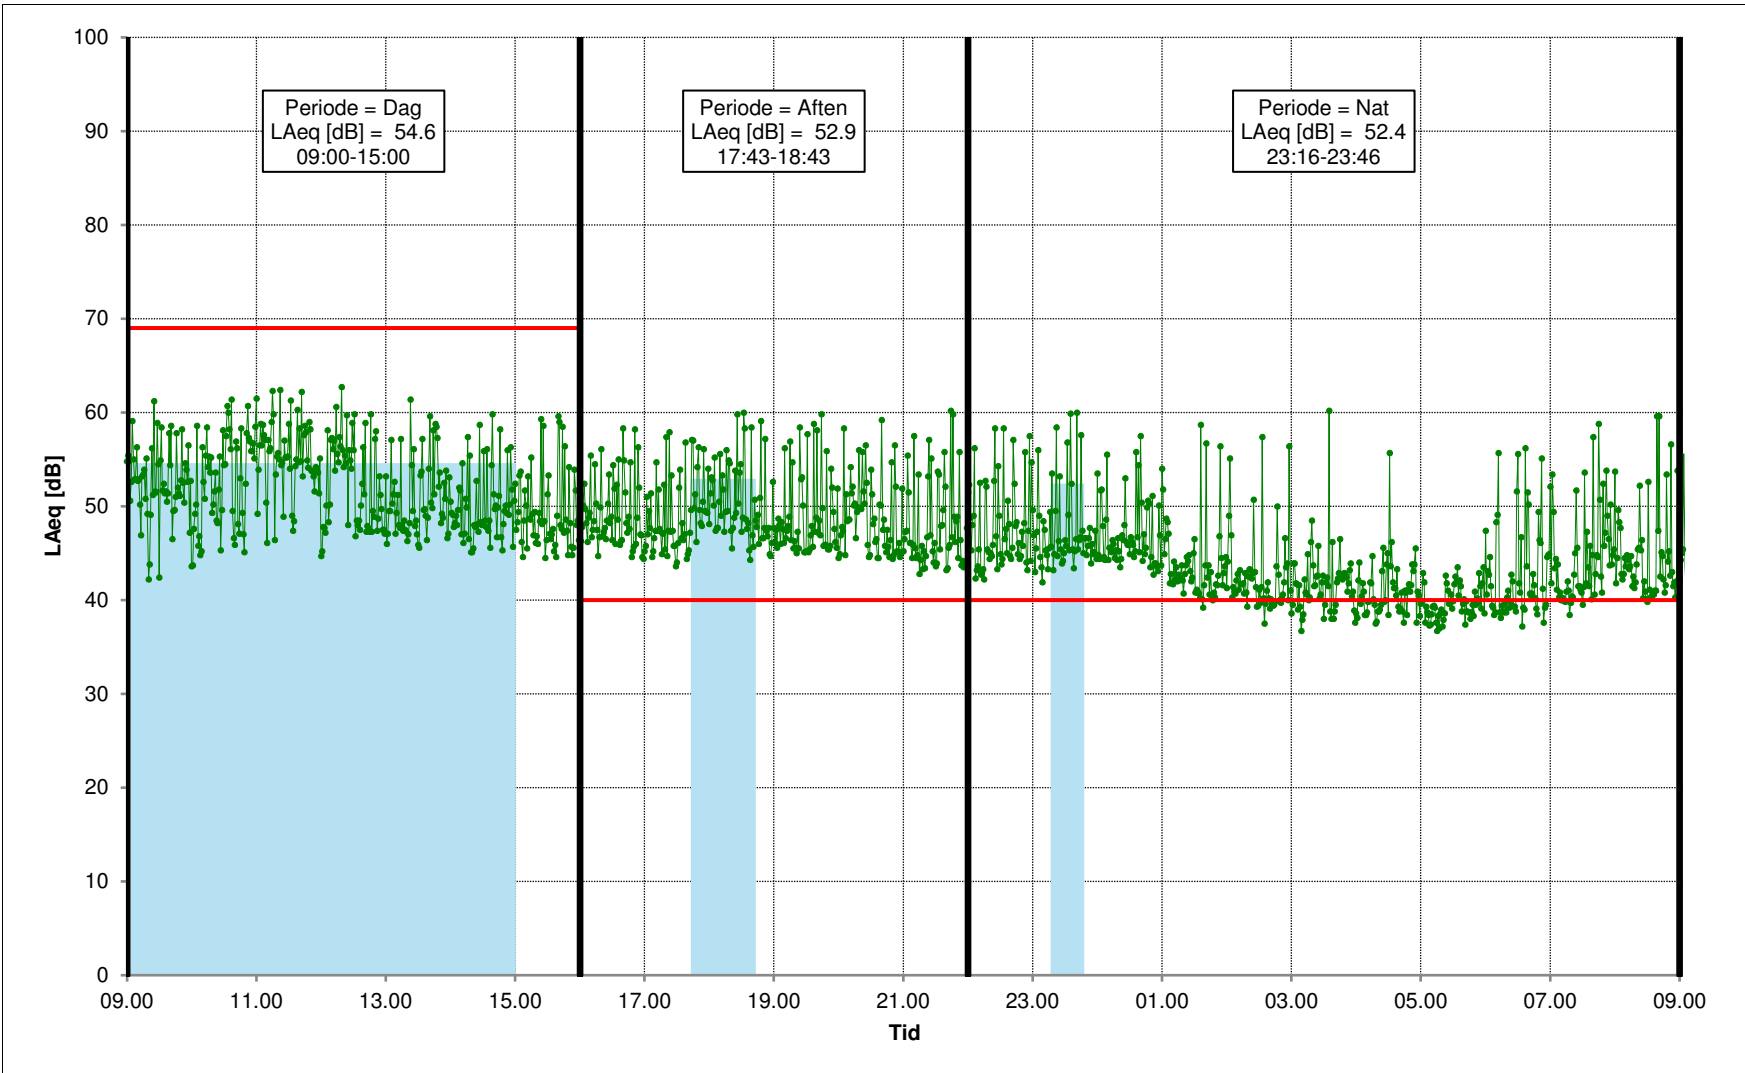

S50-13057

Noter

Scenarie **Hverdage, Man - Tors**
 Dag : 7 - 18
 Aften : 18 - 22
 Nat : 22 - 7

dB Corr: -6

Støjdiagram

21-08-2024
22-08-2024

S50-13057

Noter
 Scenarie **Dage**
 Dag : 7 - 18
 Aften : 18 - 22
 Nat : 22 - 7
 dB Corr: -6

Støjdiagram

22-08-2024
23-08-2024

S50-13057

Noter

Scenarie **Hverdage, Man - Tors**
 Dag : 7 - 18
 Aften : 18 - 22
 Nat : 22 - 7

dB Corr: -6

Støjdiagram

23-08-2024
24-08-2024

S50-13057

Noter

Scenarie **Hverdage, fredag**
Dag : 7 - 18
Aften : 18 - 22
Nat : 22 - 9

dB Corr: -6

Støjdiagram

24-08-2024
25-08-2024

S50-13057

Noter

Scenarie **Lørdage**
 Dag : 9 - 16
 Aften : 16 - 22
 Nat : 22 - 9

dB Corr: -6

Støjdigram

25-08-2024
26-08-2024

S50-13057

Noter

Scenarie **Søn og helligdage**
 Dag : 9 - 16
 Aften : 16 - 22
 Nat : 22 - 7

dB Corr: -6