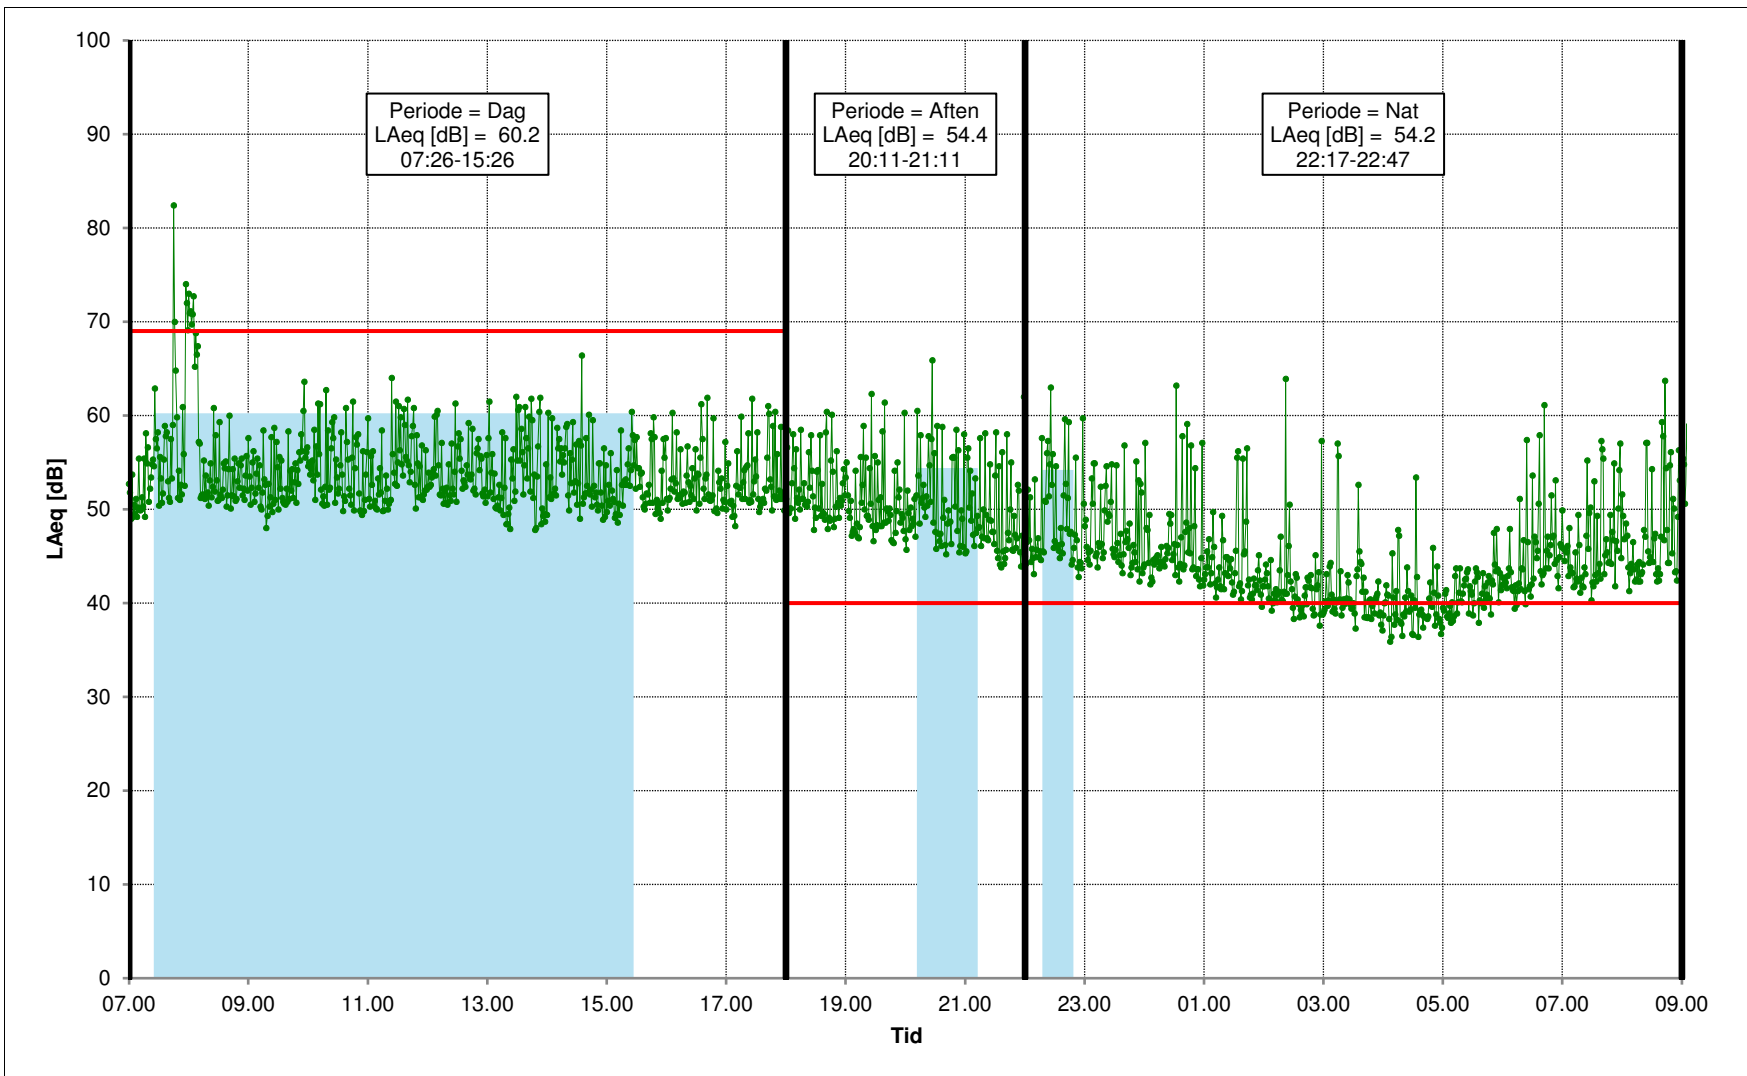

Støjdigram

19-08-2024
20-08-2024

S50-13057

Noter

Scenario **Dage**
 Dag : 7 - 18
 Aften : 18 - 22
 Nat : 22 - 7

dB Corr: -6

Støjdigram

20-08-2024
21-08-2024

S50-13057

Noter

Scenarie **Hverdage, Man - Tors**
 Dag : 7 - 18
 Aften : 18 - 22
 Nat : 22 - 7

dB Corr: -6

Støjdiagram

21-08-2024
22-08-2024

S50-13057

Noter
 Scenarie **Dage**
 Dag : 7 - 18
 Aften : 18 - 22
 Nat : 22 - 7
 dB Corr: -6

Støjdiagram

22-08-2024
23-08-2024

S50-13057

Noter

Scenarie **Hverdage, Man - Tors**
 Dag : 7 - 18
 Aften : 18 - 22
 Nat : 22 - 7

dB Corr: -6

Støjdiagram

23-08-2024
24-08-2024

S50-13057

Noter

Scenarie **Hverdage, fredag**
Dag : 7 - 18
Aften : 18 - 22
Nat : 22 - 9

dB Corr: -6

Støjdiagram

24-08-2024
25-08-2024

S50-13057

Noter