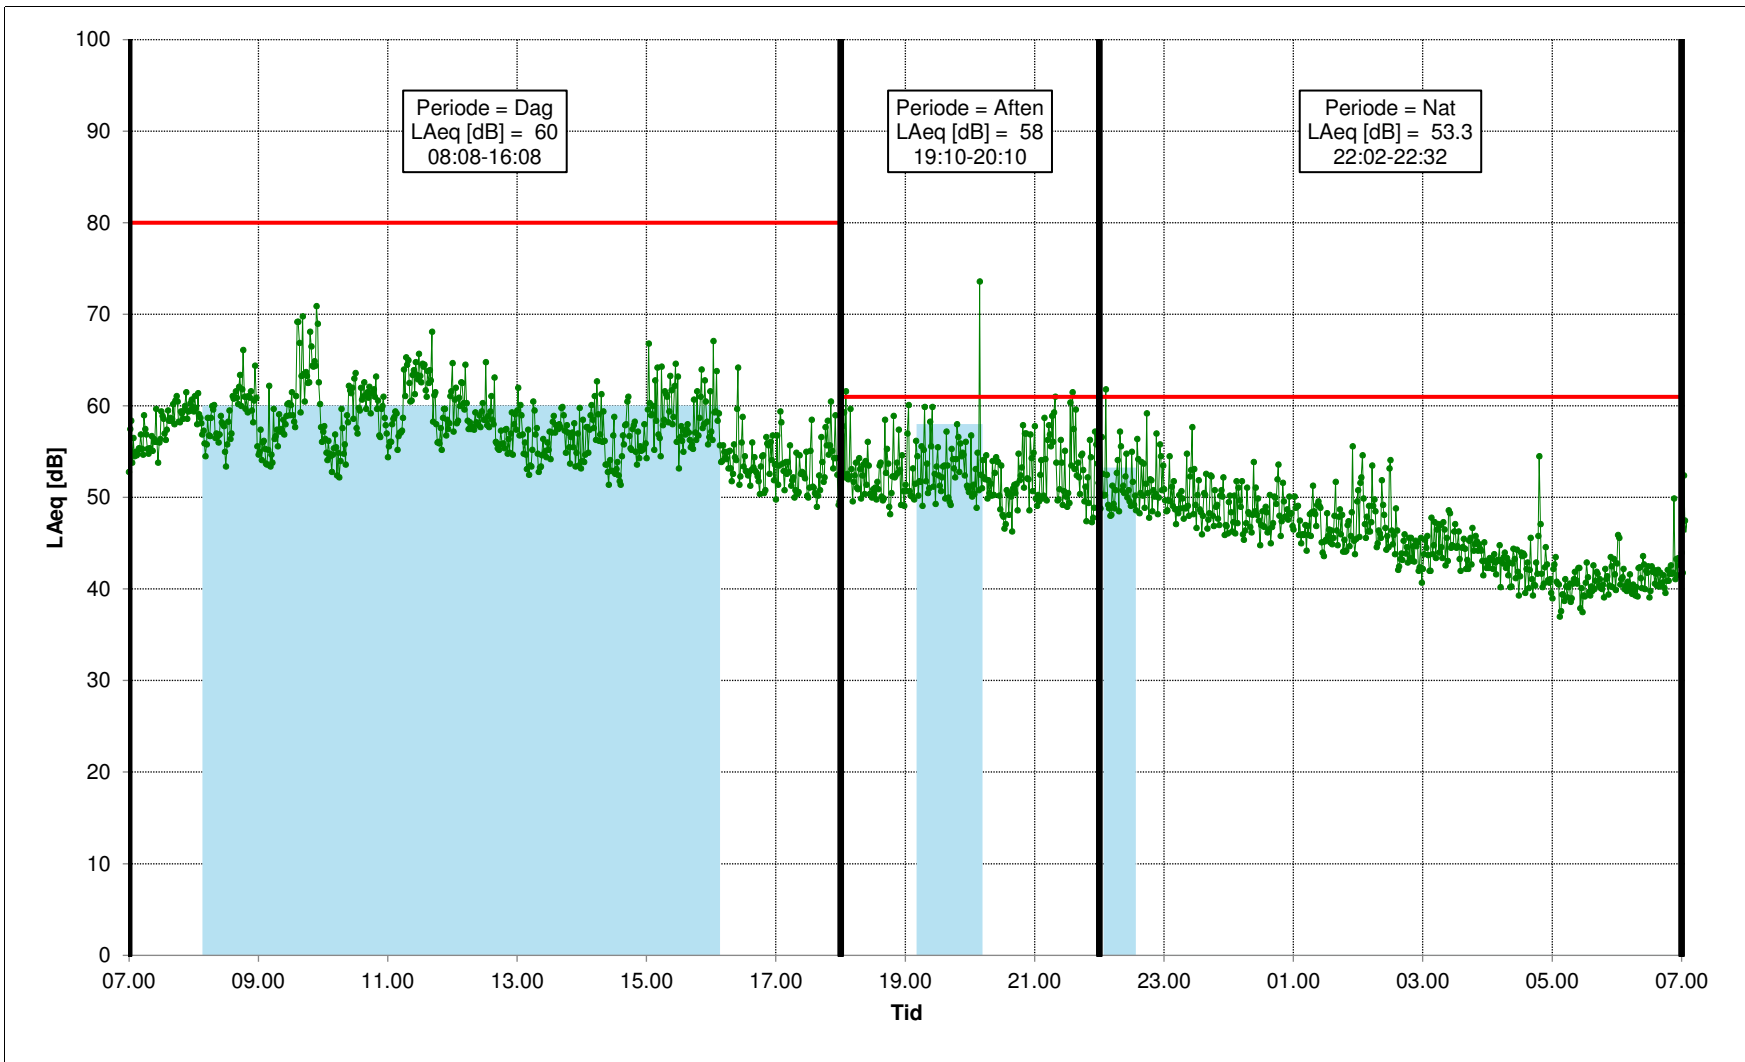

Støjdigram

26-01-2024
27-01-2024

S50-13057

Noter

Scenarie **Dage**
Dag : 7 - 18
Aften : 18 - 22
Nat : 22 - 7

dB Corr: -6

Plan

Støjdiagram

27-01-2024
28-01-2024

S50-13057

Noter

Scenarie **Lørdage**
Dag : 9 - 16
Aften : 16 - 22
Nat : 22 - 9

dB Corr: -6

Støjdiagram

28-01-2024
29-01-2024

S50-13057