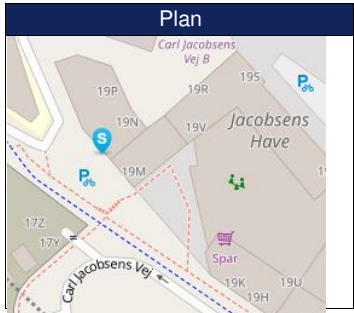

Noter

Scenarie **Dage**
Dag : 7 - 18
Aften : 18 - 22
Nat : 22 - 7

dB Corr: -6

Støjdigram

24-01-2024
25-01-2024

S50-13057