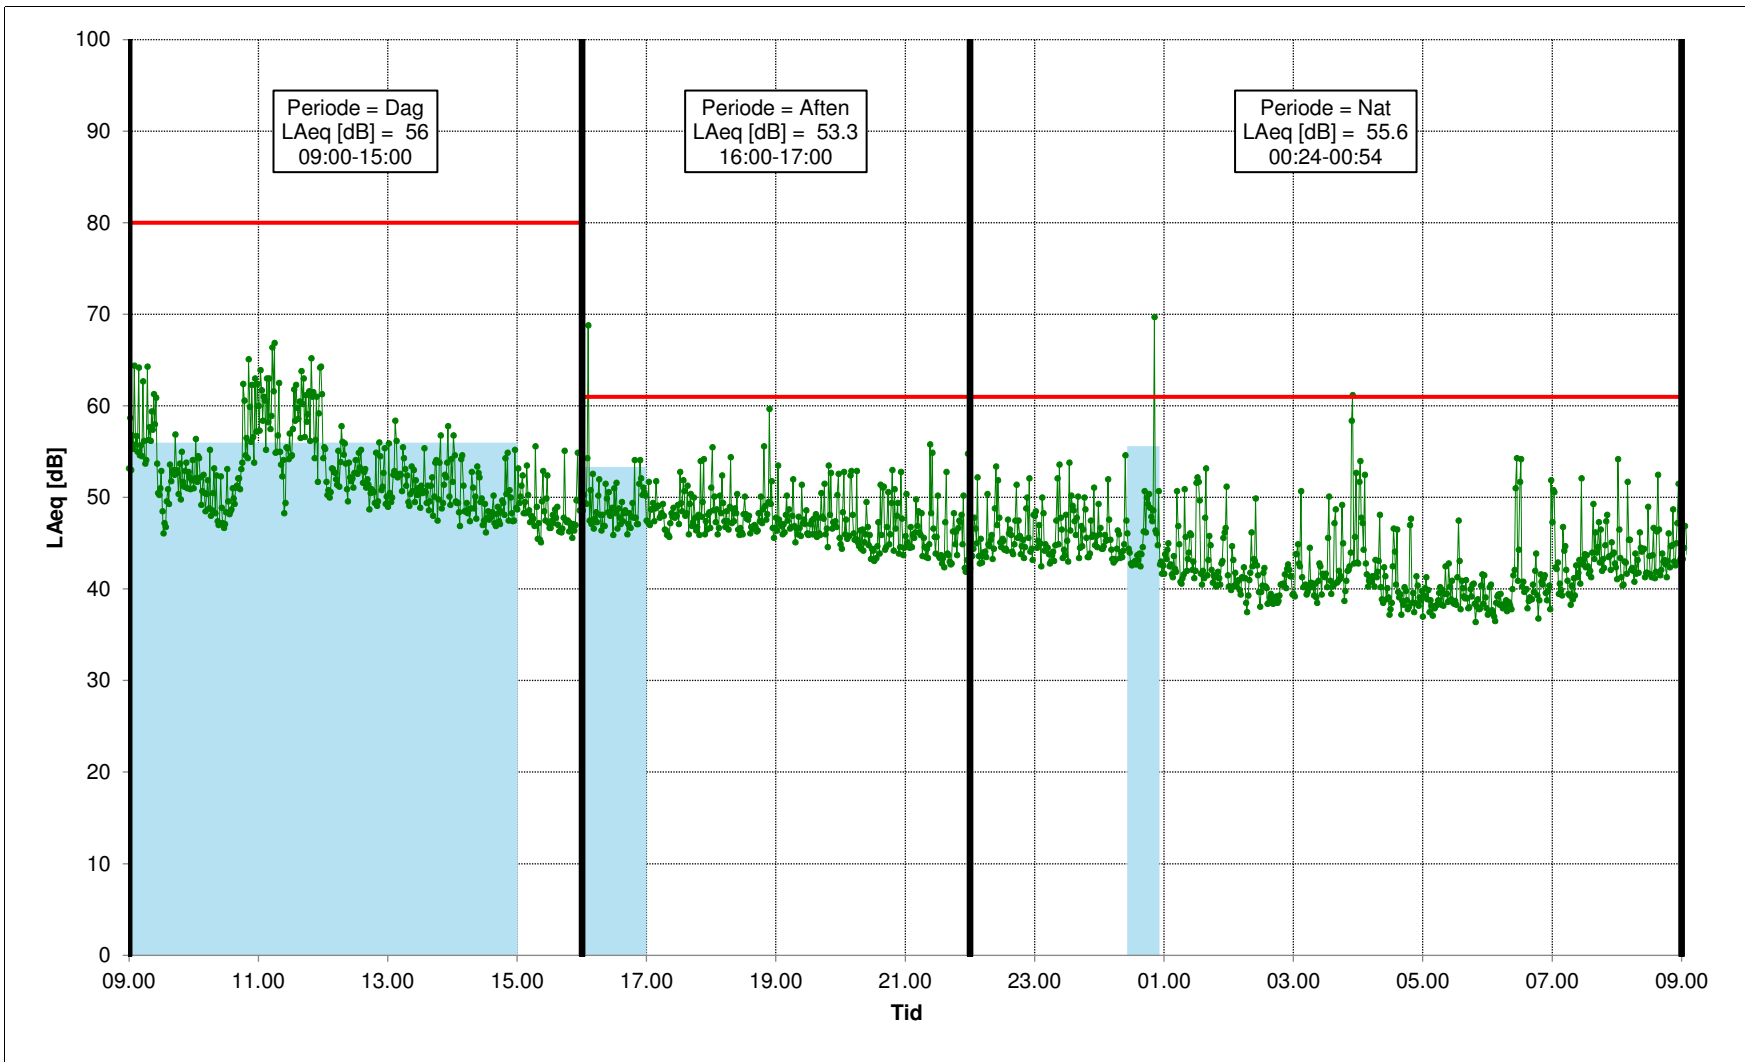

Støjdigram

26-01-2024
27-01-2024

S50-13057

Noter

Scenarie **Dage**
Dag : 7 - 18
Aften : 18 - 22
Nat : 22 - 7

dB Corr: -6

Plan

Støjdiagram

27-01-2024
28-01-2024

S50-13057

Noter

Scenarie **Lørdage**
Dag : 9 - 16
Aften : 16 - 22
Nat : 22 - 9

dB Corr: -6

Støjdiagram

28-01-2024
29-01-2024

S50-13057