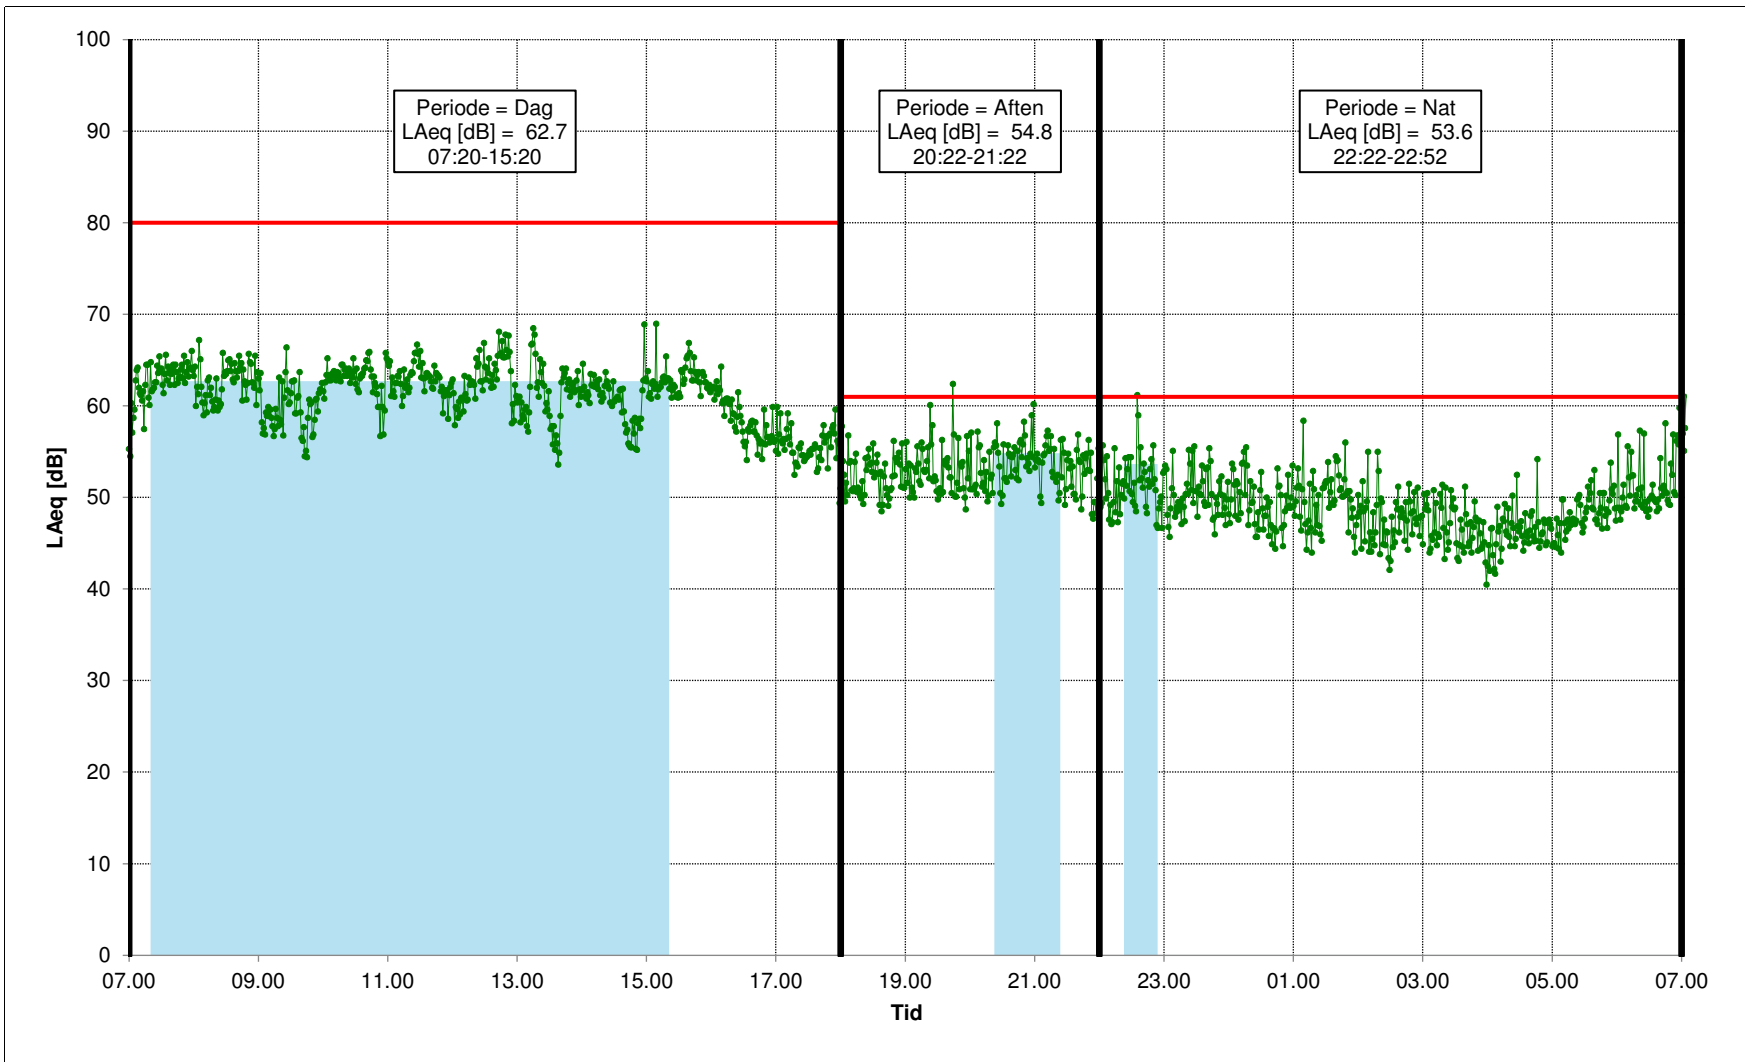

Noter

Scenarie **Dage**
 Dag : 7 - 18
 Aften : 18 - 22
 Nat : 22 - 7

dB Corr: -6

Støjdigram

22-01-2024
 23-01-2024

S50-13057

Noter

Scenarie **Dage**
 Dag : 7 - 18
 Aften : 18 - 22
 Nat : 22 - 7

dB Corr: -6

Støjdigram

23-01-2024
 24-01-2024

S50-13057

Noter

Scenarie **Dage**
 Dag : 7 - 18
 Aften : 18 - 22
 Nat : 22 - 7

dB Corr: -6

Støjdigram

24-01-2024
25-01-2024

S50-13057

Noter

Scenarie **Dage**
Dag : 7 - 18
Aften : 18 - 22
Nat : 22 - 7

dB Corr: -6

Støjdigram

25-01-2024
26-01-2024

S50-13057

Støjdigram

26-01-2024
27-01-2024

S50-13057

Noter

Scenarie **Dage**
Dag : 7 - 18
Aften : 18 - 22
Nat : 22 - 7

dB Corr: -6

Plan

Støjdiagram