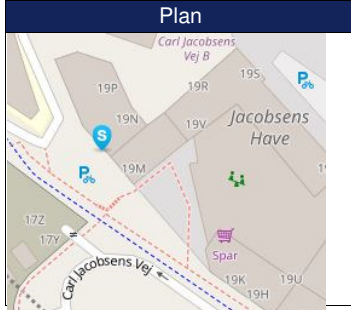

Noter

Scenarie **Dage**
Dag : 7 - 18
Aften : 18 - 22
Nat : 22 - 7

dB Corr: -6

Støjdigram

25-01-2024
26-01-2024

S50-13057