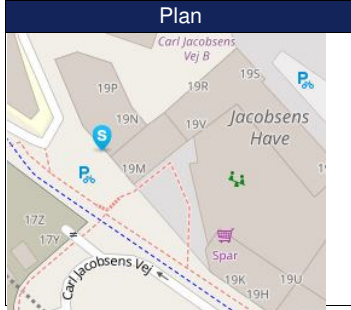

27-01-2024
28-01-2024

S50-13057

Noter

Scenarie **Lørdage**
Dag : 9 - 16
Aften : 16 - 22
Nat : 22 - 9

dB Corr: -6

Støjdiagram

28-01-2024
29-01-2024

S50-13057