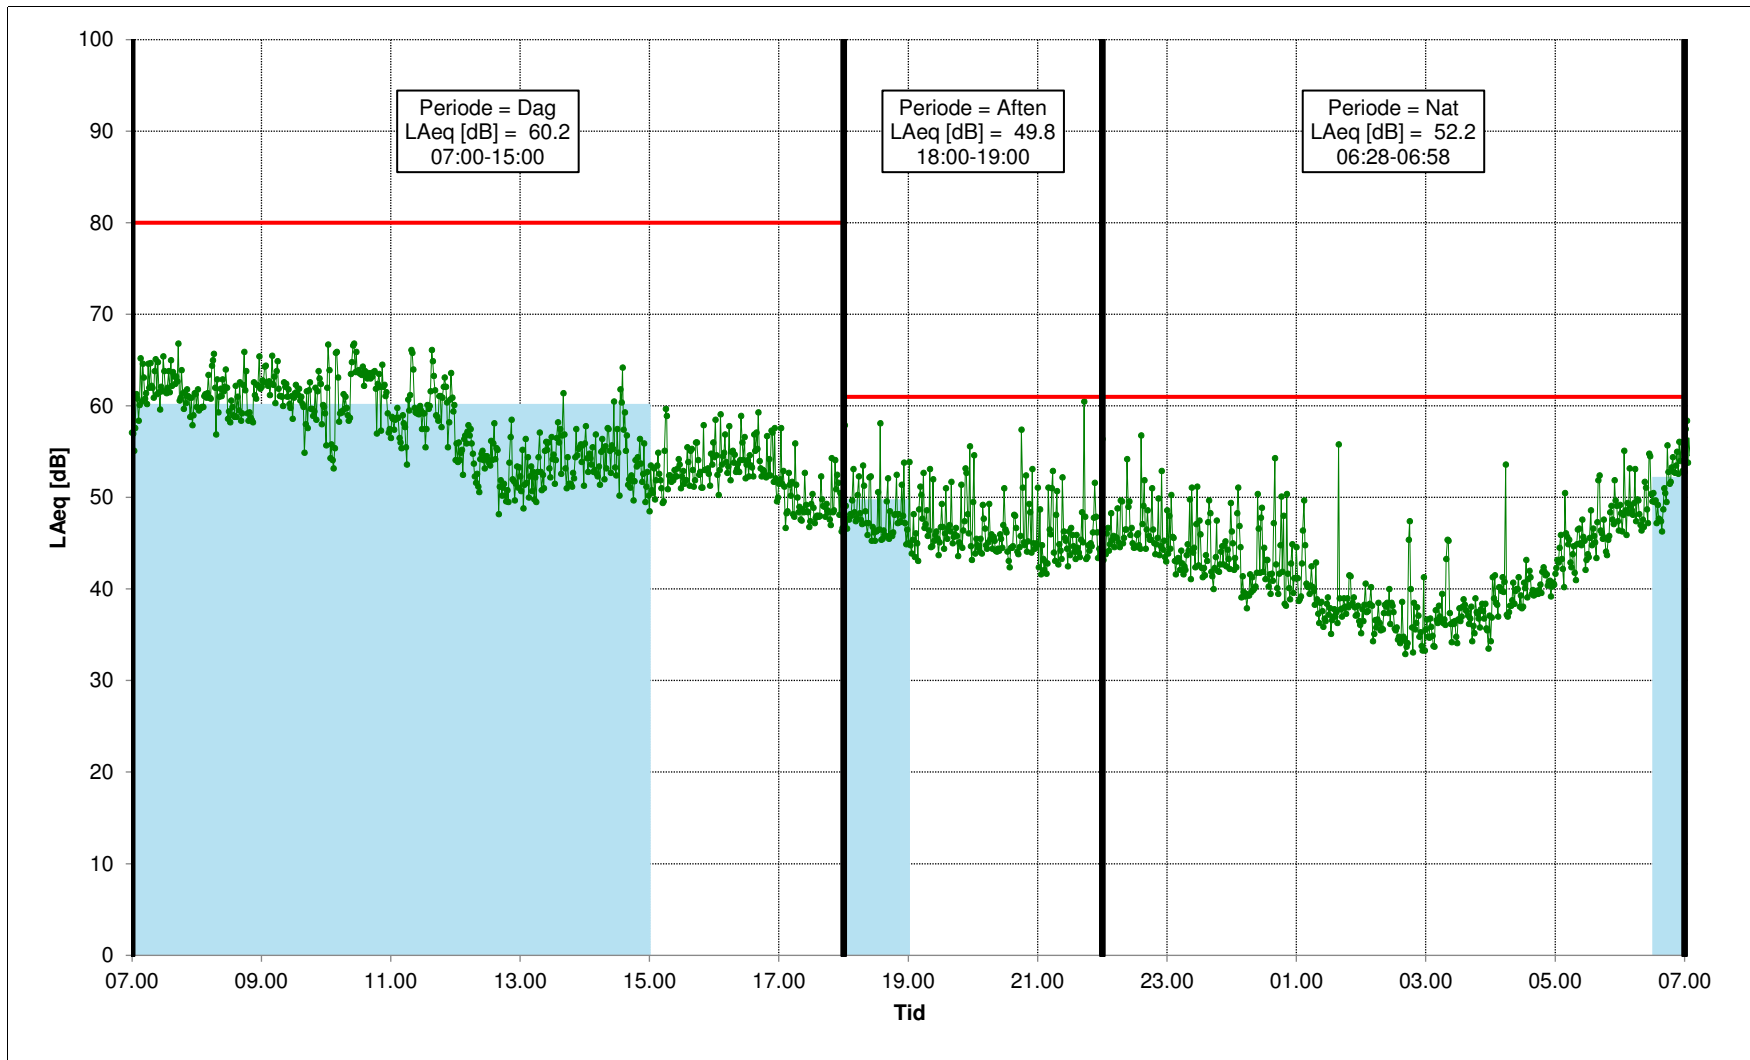

24-01-2024
25-01-2024

S50-13057

Noter

Scenarie **Dage**
Dag : 7 - 18
Aften : 18 - 22
Nat : 22 - 7

dB Corr: -6

Støjdigram

25-01-2024
26-01-2024

S50-13057

Støjdigram

26-01-2024
27-01-2024

S50-13057

Noter

Scenarie **Dage**
Dag : 7 - 18
Aften : 18 - 22
Nat : 22 - 7

dB Corr: -6

Plan

Støjdiagram

27-01-2024
28-01-2024

S50-13057

Noter

Scenarie **Lørdage**
Dag : 9 - 16
Aften : 16 - 22
Nat : 22 - 9

dB Corr: -6

Støjdiagram

28-01-2024
29-01-2024

S50-13057