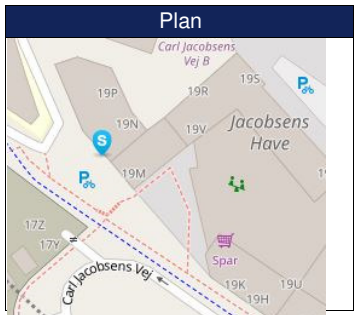

Støjdigram

26-01-2024
27-01-2024

S50-13057

Noter

Scenarie **Dage**
Dag : 7 - 18
Aften : 18 - 22
Nat : 22 - 7

dB Corr: -6

Plan

Støjdiagram