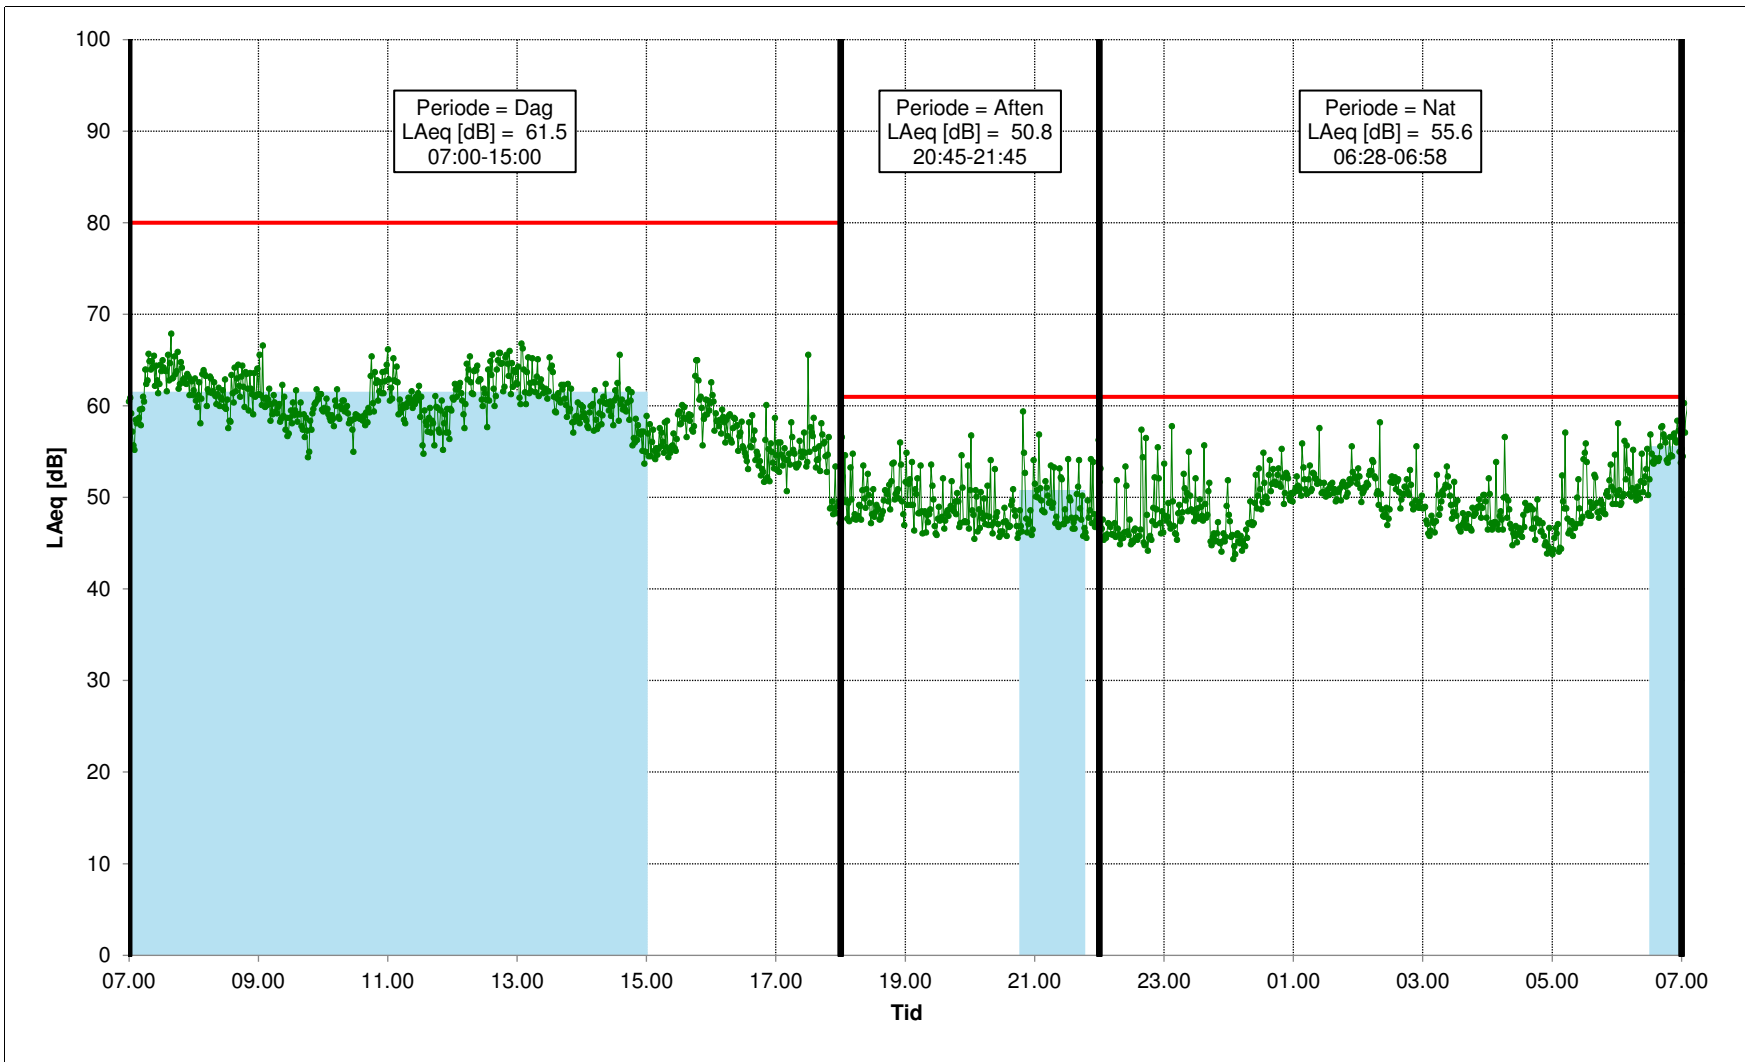

Noter

Scenarie **Dage**
 Dag : 7 - 18
 Aften : 18 - 22
 Nat : 22 - 7

dB Corr: -6

Støjdigram

22-01-2024
 23-01-2024

S50-13057

Noter

Scenarie **Dage**
 Dag : 7 - 18
 Aften : 18 - 22
 Nat : 22 - 7

dB Corr: -6

Støjdigram

23-01-2024
 24-01-2024

S50-13057

Noter

Scenarie **Dage**
 Dag : 7 - 18
 Aften : 18 - 22
 Nat : 22 - 7

dB Corr: -6

Støjdigram

24-01-2024
25-01-2024

S50-13057

Noter

Scenarie **Dage**
Dag : 7 - 18
Aften : 18 - 22
Nat : 22 - 7

dB Corr: -6

Støjdigram

25-01-2024
26-01-2024

S50-13057

Støjdigram

26-01-2024
27-01-2024

S50-13057

Noter

Scenarie **Dage**
Dag : 7 - 18
Aften : 18 - 22
Nat : 22 - 7

dB Corr: -6

Plan

Støjdiagram