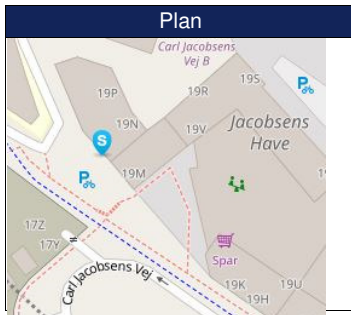

Noter

Scenarie **Dage**
 Dag : 7 - 18
 Aften : 18 - 22
 Nat : 22 - 7

dB Corr: -6

Støjdigram

22-01-2024
 23-01-2024

S50-13057

Noter

Scenarie **Dage**
 Dag : 7 - 18
 Aften : 18 - 22
 Nat : 22 - 7