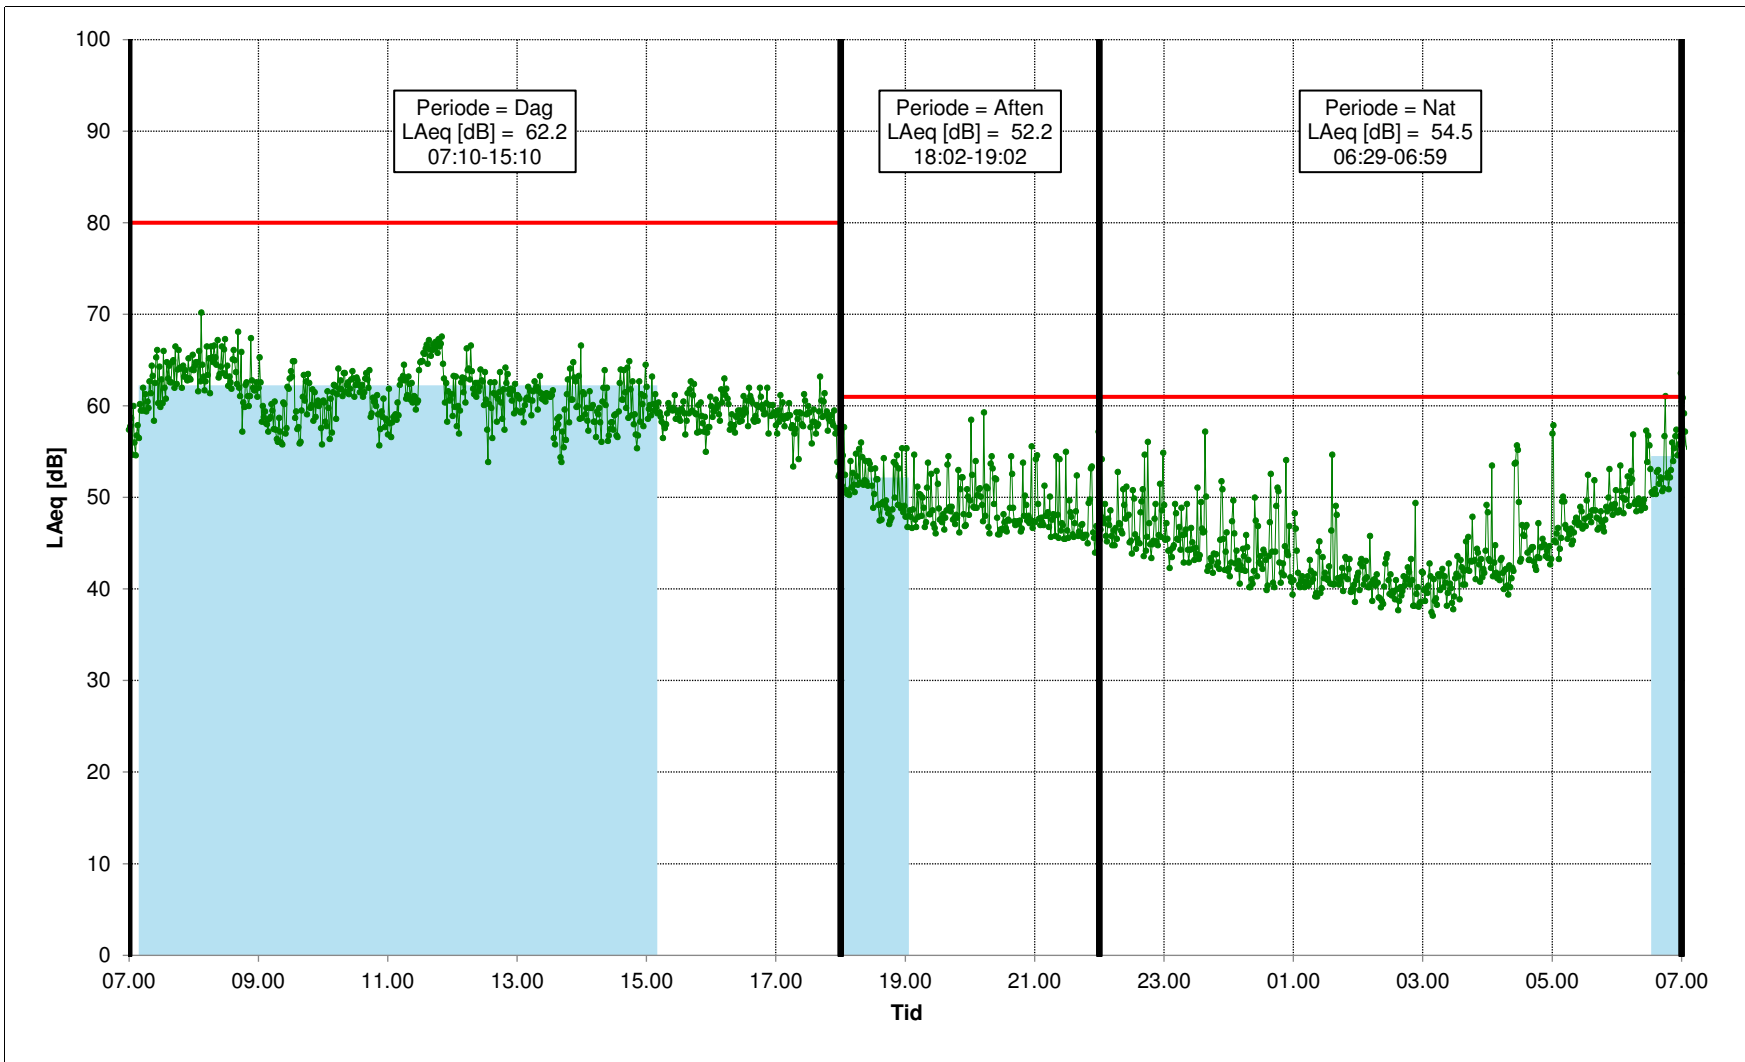

Noter

Scenarie **Dage**
 Dag : 7 - 18
 Aften : 18 - 22
 Nat : 22 - 7

dB Corr: -6

Støjdigram

22-01-2024
 23-01-2024

S50-13057

Noter

Scenarie **Dage**
 Dag : 7 - 18
 Aften : 18 - 22
 Nat : 22 - 7

dB Corr: -6

Støjdigram

23-01-2024
 24-01-2024

S50-13057

Noter

Scenarie **Dage**
 Dag : 7 - 18
 Aften : 18 - 22
 Nat : 22 - 7

dB Corr: -6

Støjdigram

24-01-2024
25-01-2024

S50-13057

Noter

Scenarie **Dage**
Dag : 7 - 18
Aften : 18 - 22
Nat : 22 - 7

dB Corr: -6

Støjdigram

25-01-2024
26-01-2024

S50-13057

Støjdigram

26-01-2024
27-01-2024

S50-13057

Noter

Scenarie **Dage**
Dag : 7 - 18
Aften : 18 - 22
Nat : 22 - 7

dB Corr: -6

Plan

Støjdiagram