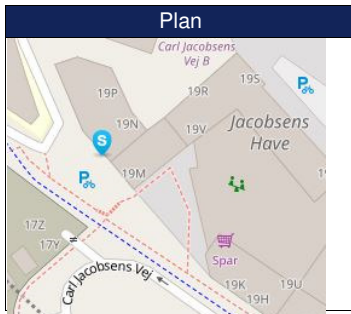

24-01-2024
25-01-2024

S50-13057

Noter

Scenarie **Dage**
Dag : 7 - 18
Aften : 18 - 22
Nat : 22 - 7

dB Corr: -6

Støjdigram

25-01-2024
26-01-2024

S50-13057