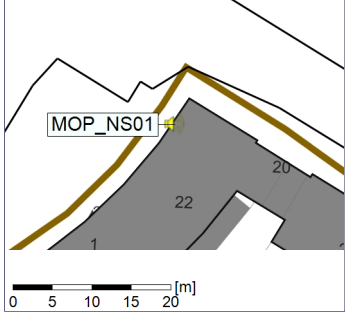

### Noise Time Related Diagram

18/06/2022  
19/06/2022

○○○○ MOP\_NS01

**Project:** Kronos Sydhavnen  
**Construction:** Mozarts Plads  
**Location:** N-V

Plan View

Remarks

...