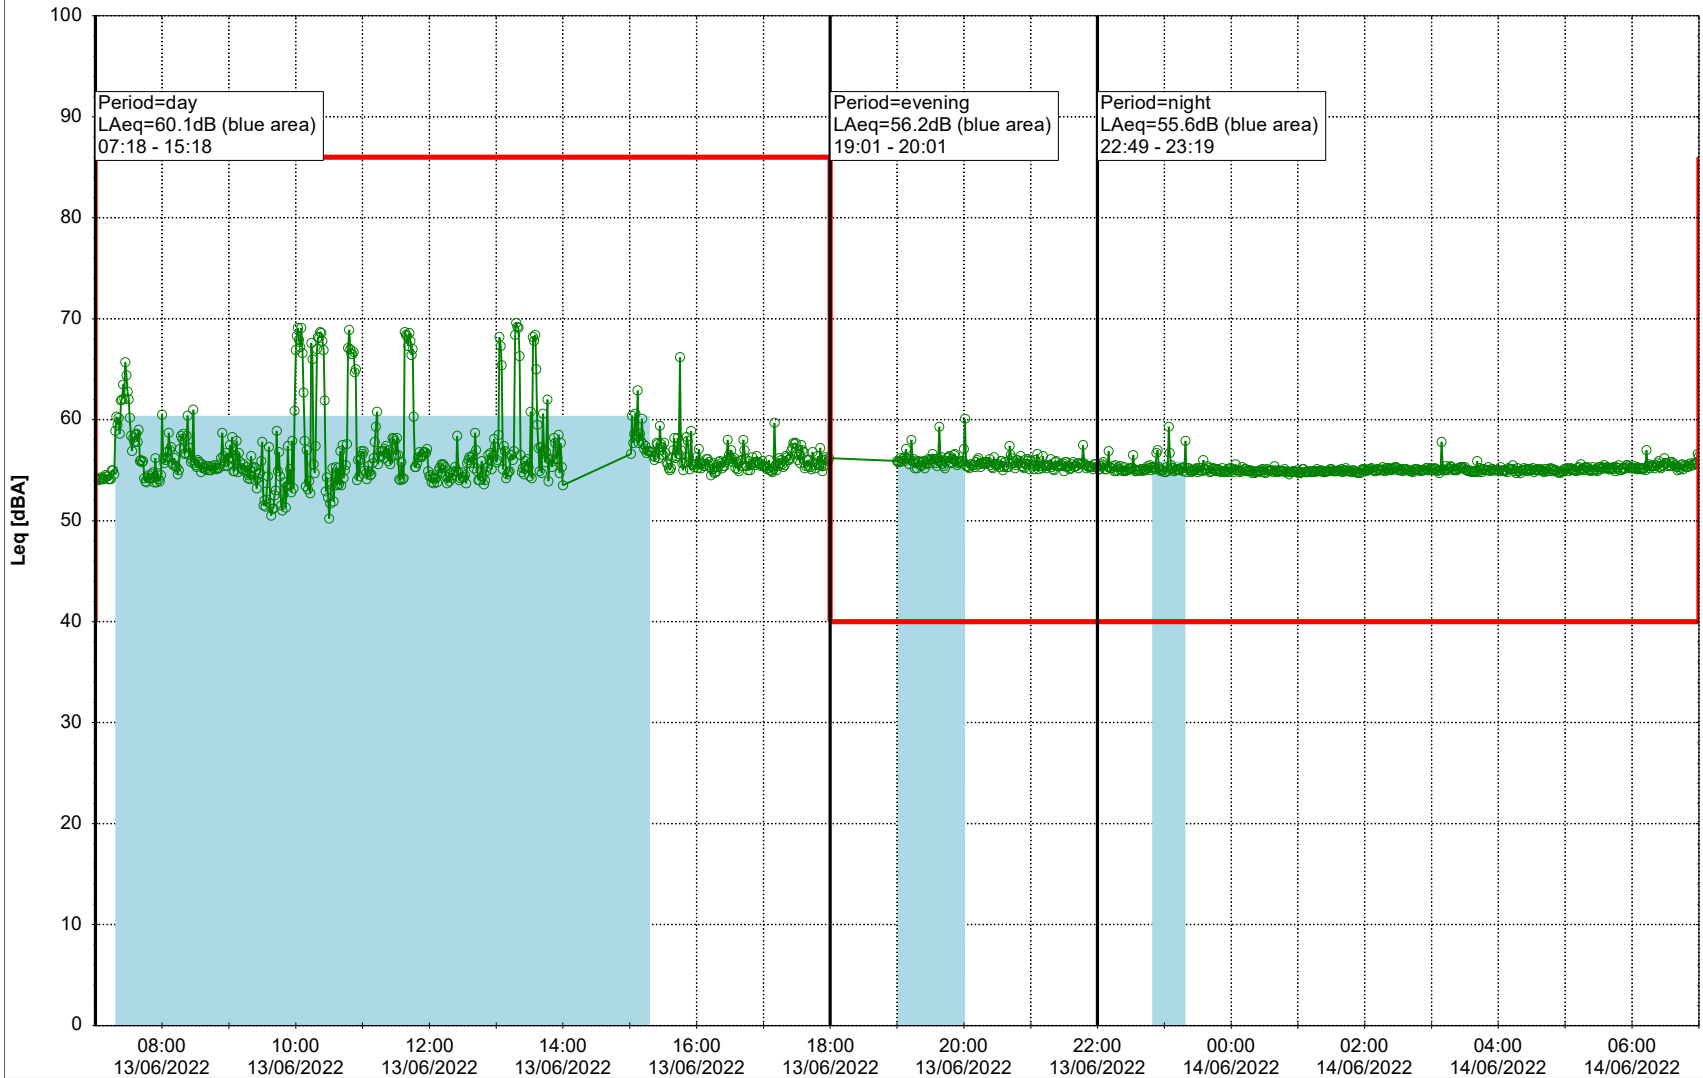

### Noise Time Related Diagram

○○○○ MOP\_NS01

**Project:** Kronos Sydhavnen  
**Construction:** Mozarts Plads  
**Location:** N-V

Plan View

Remarks

...