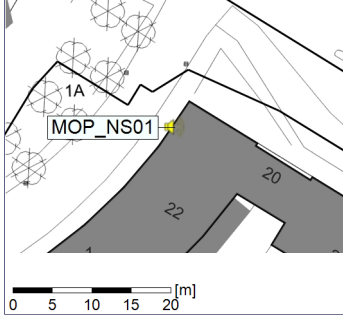

### Noise Time Related Diagram

14/06/2022  
15/06/2022

○○○○ MOP\_NS01

**Project:** Kronos Sydhavnen  
**Construction:** Mozarts Plads  
**Location:** N-V

Plan View

Remarks

...