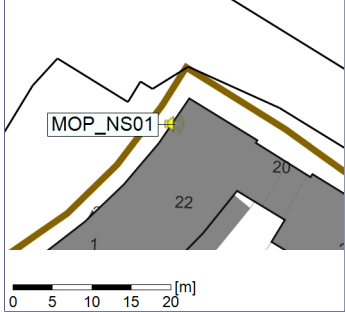

### Noise Time Related Diagram

17/06/2022

18/06/2022

○○○○ MOP\_NS01

**Project:** Kronos Sydhavnen  
**Construction:** Mozarts Plads  
**Location:** N-V

Plan View

Remarks

...