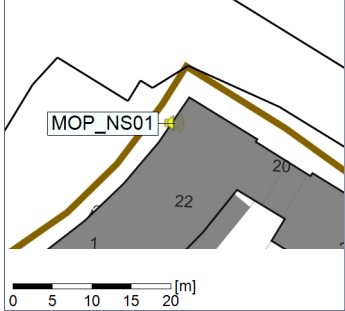

### Noise Time Related Diagram

16/06/2022  
17/06/2022

○○○○ MOP\_NS01

**Project:** Kronos Sydhavnen  
**Construction:** Mozarts Plads  
**Location:** N-V

Plan View

Remarks

...