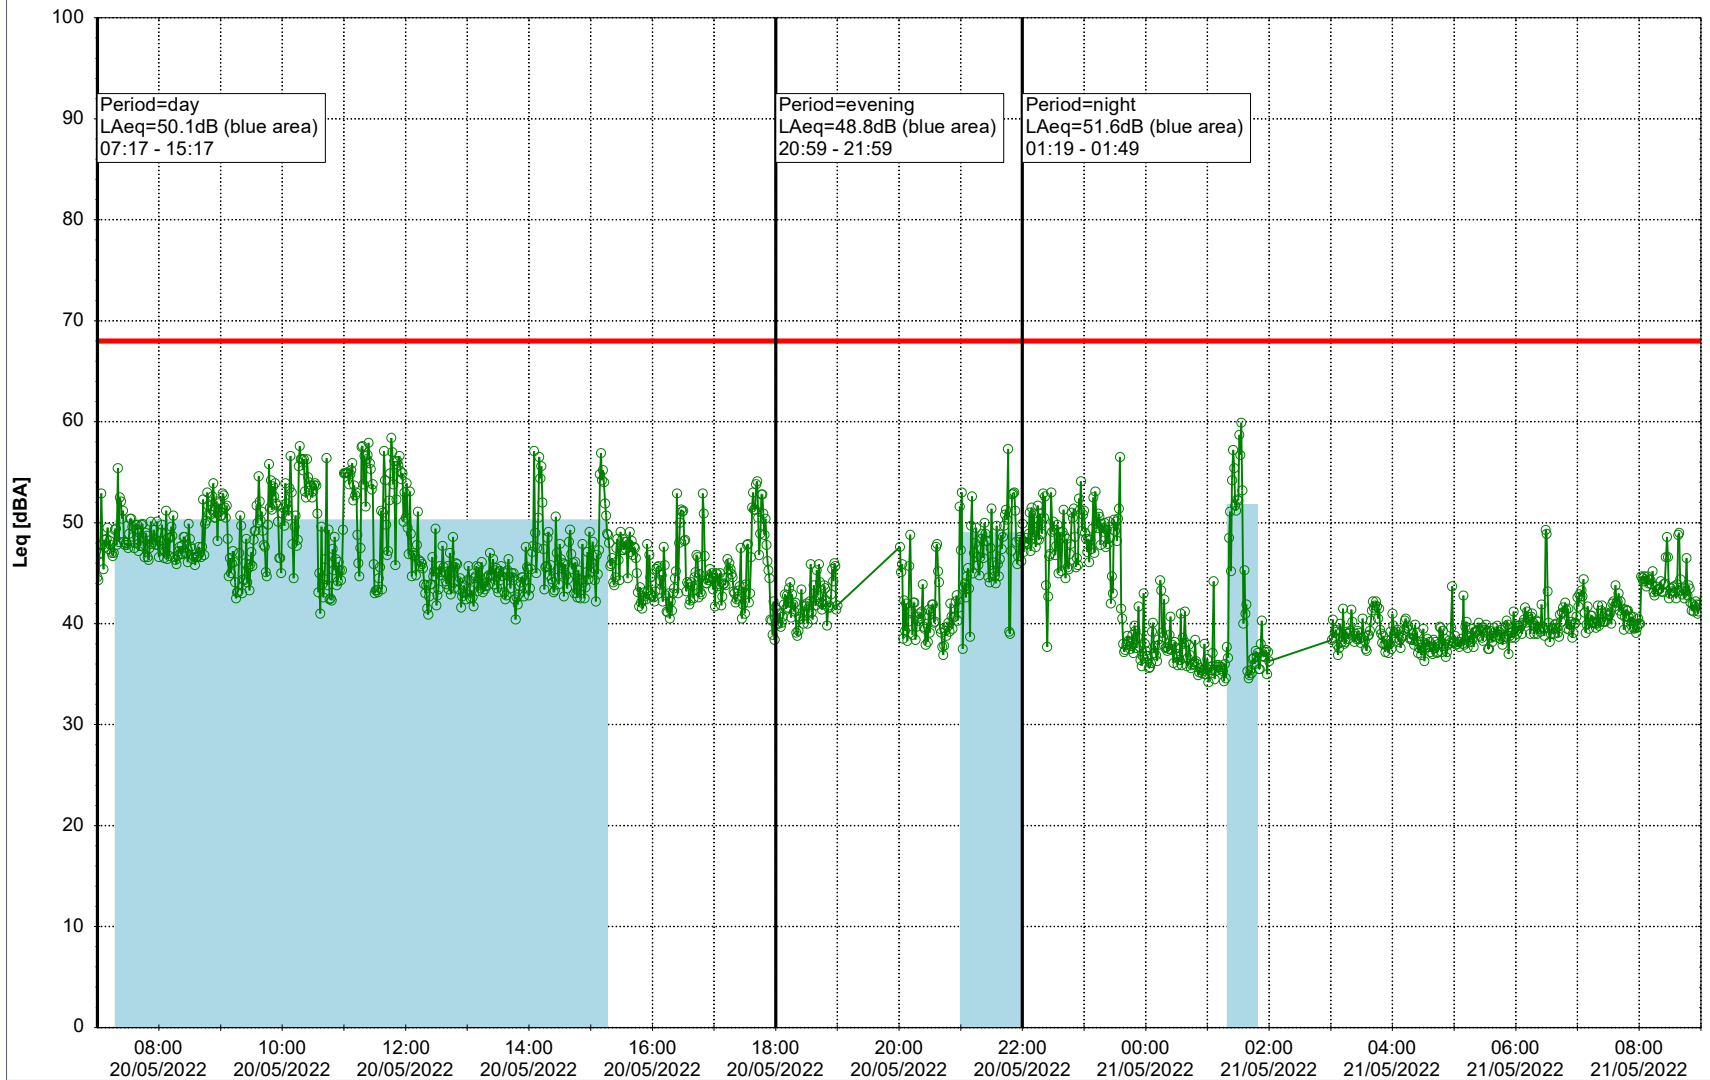

### Noise Time Related Diagram

19/05/2022  
20/05/2022

○○○○ EBR-OVK\_NS02

**Project:** Kronos Sydhavnen  
**Construction:** Enghave Brygge  
**Location:** N-V

Plan View

Remarks

...

### Noise Time Related Diagram

20/05/2022  
21/05/2022

○○○○ EBR-OVK\_NS02

**Project:** Kronos Sydhavnen  
**Construction:** Enghave Brygge  
**Location:** N-V

Plan View

Remarks

...