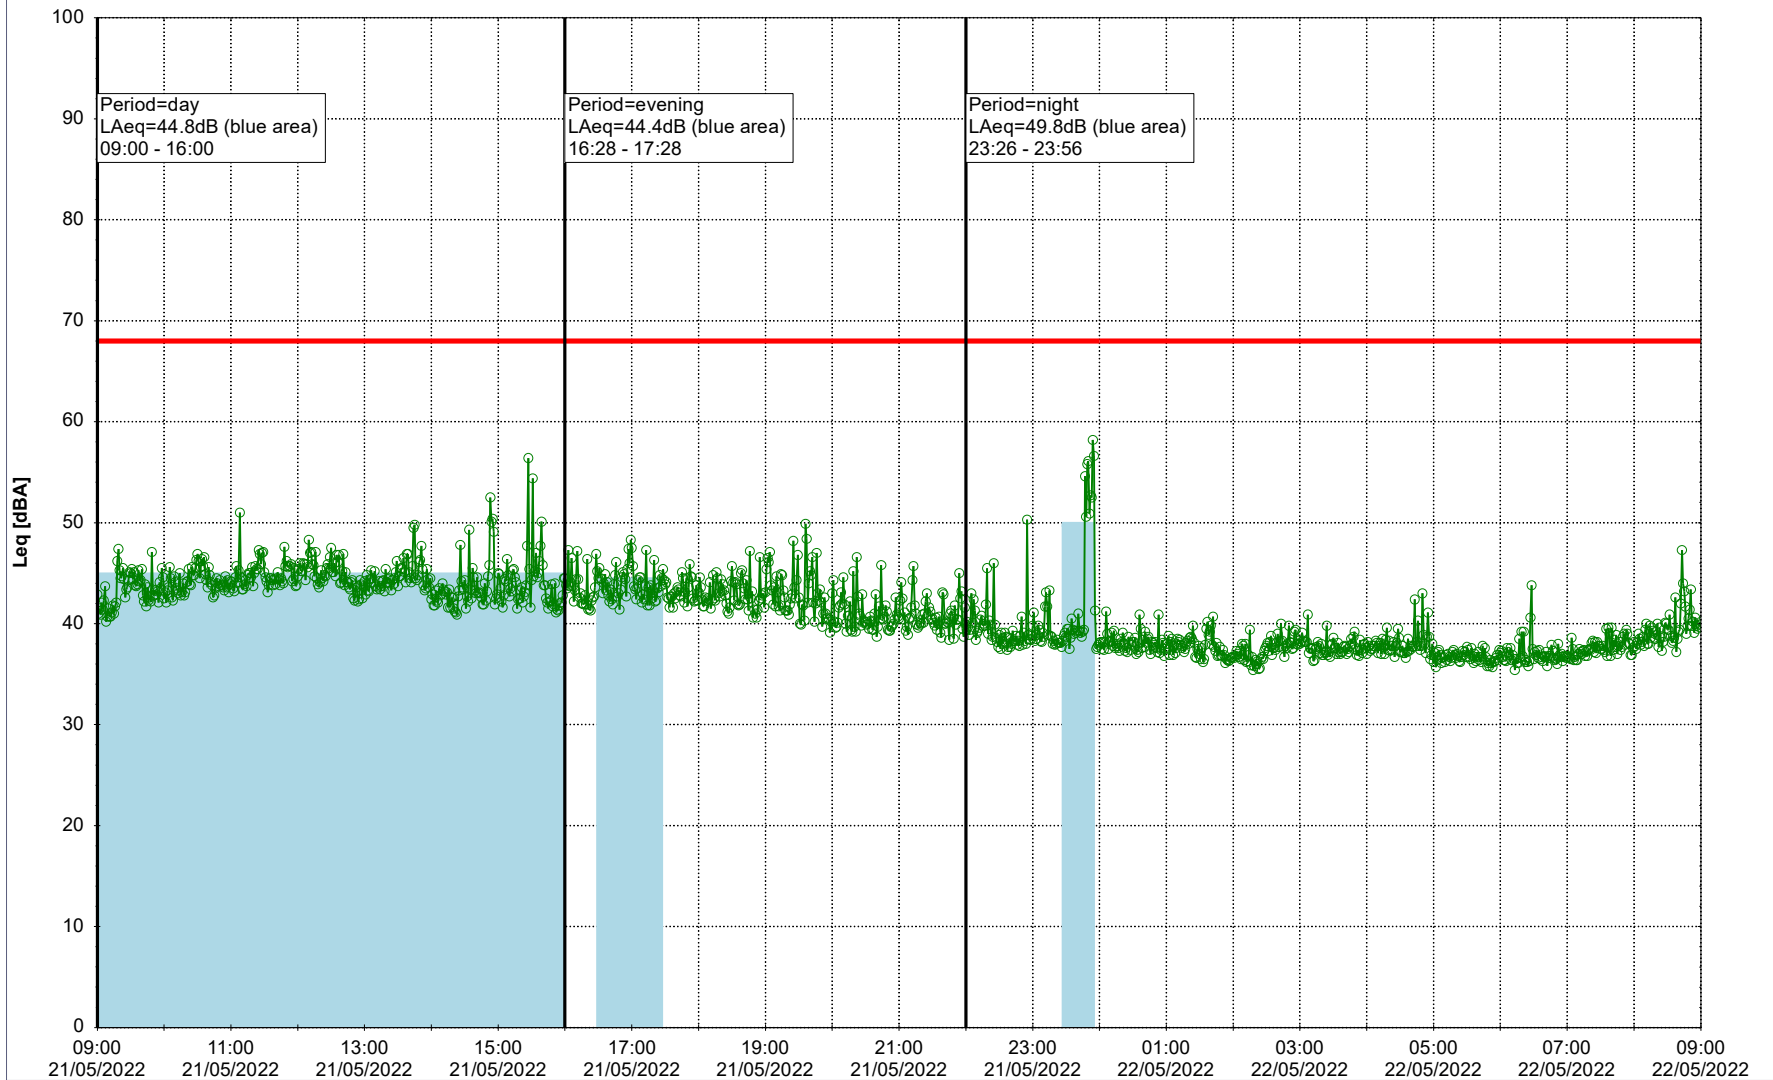

### Noise Time Related Diagram

20/05/2022  
21/05/2022

○○○○ EBR-OVK\_NS02

**Project:** Kronos Sydhavnen  
**Construction:** Enghave Brygge  
**Location:** N-V

Plan View

Remarks

...

### Noise Time Related Diagram

21/05/2022  
22/05/2022

○○○ EBR-OVK\_NS02

**Project:** Kronos Sydhavnen  
**Construction:** Enghave Brygge  
**Location:** N-V

Plan View

Remarks

...