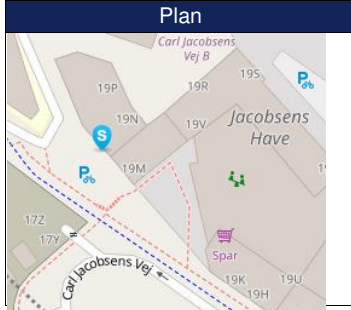

Støjdigram

29-01-2024
30-01-2024

S50-13057

Noter

Scenarie **Dage**
 Dag : 7 - 18
 Aften : 18 - 22
 Nat : 22 - 7

dB Corr: -6

Noter

Scenarie **Dage**
 Dag : 7 - 18
 Aften : 18 - 22
 Nat : 22 - 7