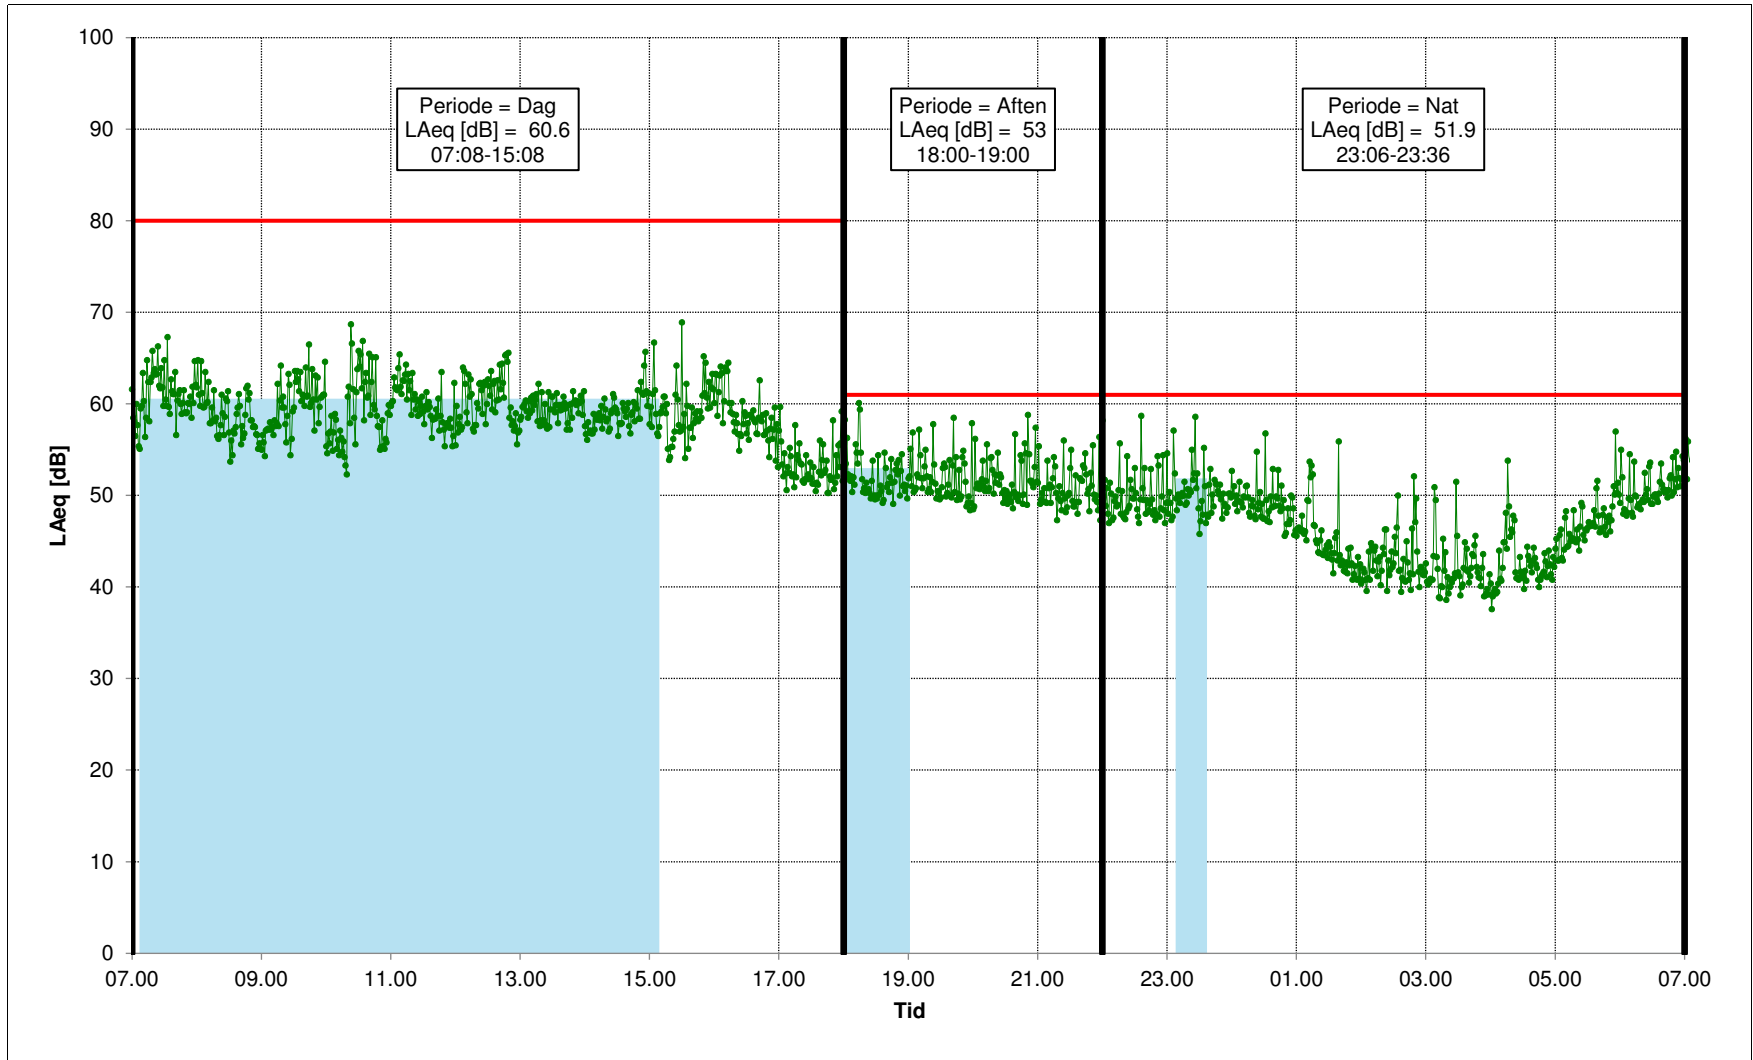

Støjdigram

29-01-2024
30-01-2024

S50-13057

Noter

Scenarie **Dage**
 Dag : 7 - 18
 Aften : 18 - 22
 Nat : 22 - 7

dB Corr: -6

Noter

Scenarie **Dage**
 Dag : 7 - 18
 Aften : 18 - 22
 Nat : 22 - 7

dB Corr: -6

Støjdigram

30-01-2024
31-01-2024

S50-13057

Støjdigram

31-01-2024
01-02-2024

S50-13057

Noter

Scenarie **Dage**
Dag : 7 - 18
Aften : 18 - 22
Nat : 22 - 7

dB Corr: -6

Støjdigram

01-02-2024
02-02-2024

S50-13057

Noter

Scenarie **Dage**
Dag : 7 - 18
Aften : 18 - 22
Nat : 22 - 7

dB Corr: -6

Støjdigram

02-02-2024
03-02-2024

S50-13057

Noter

Scenarie **Dage**
Dag : 7 - 18
Aften : 18 - 22
Nat : 22 - 7

dB Corr: -6

Støjdiagram

03-02-2024
04-02-2024