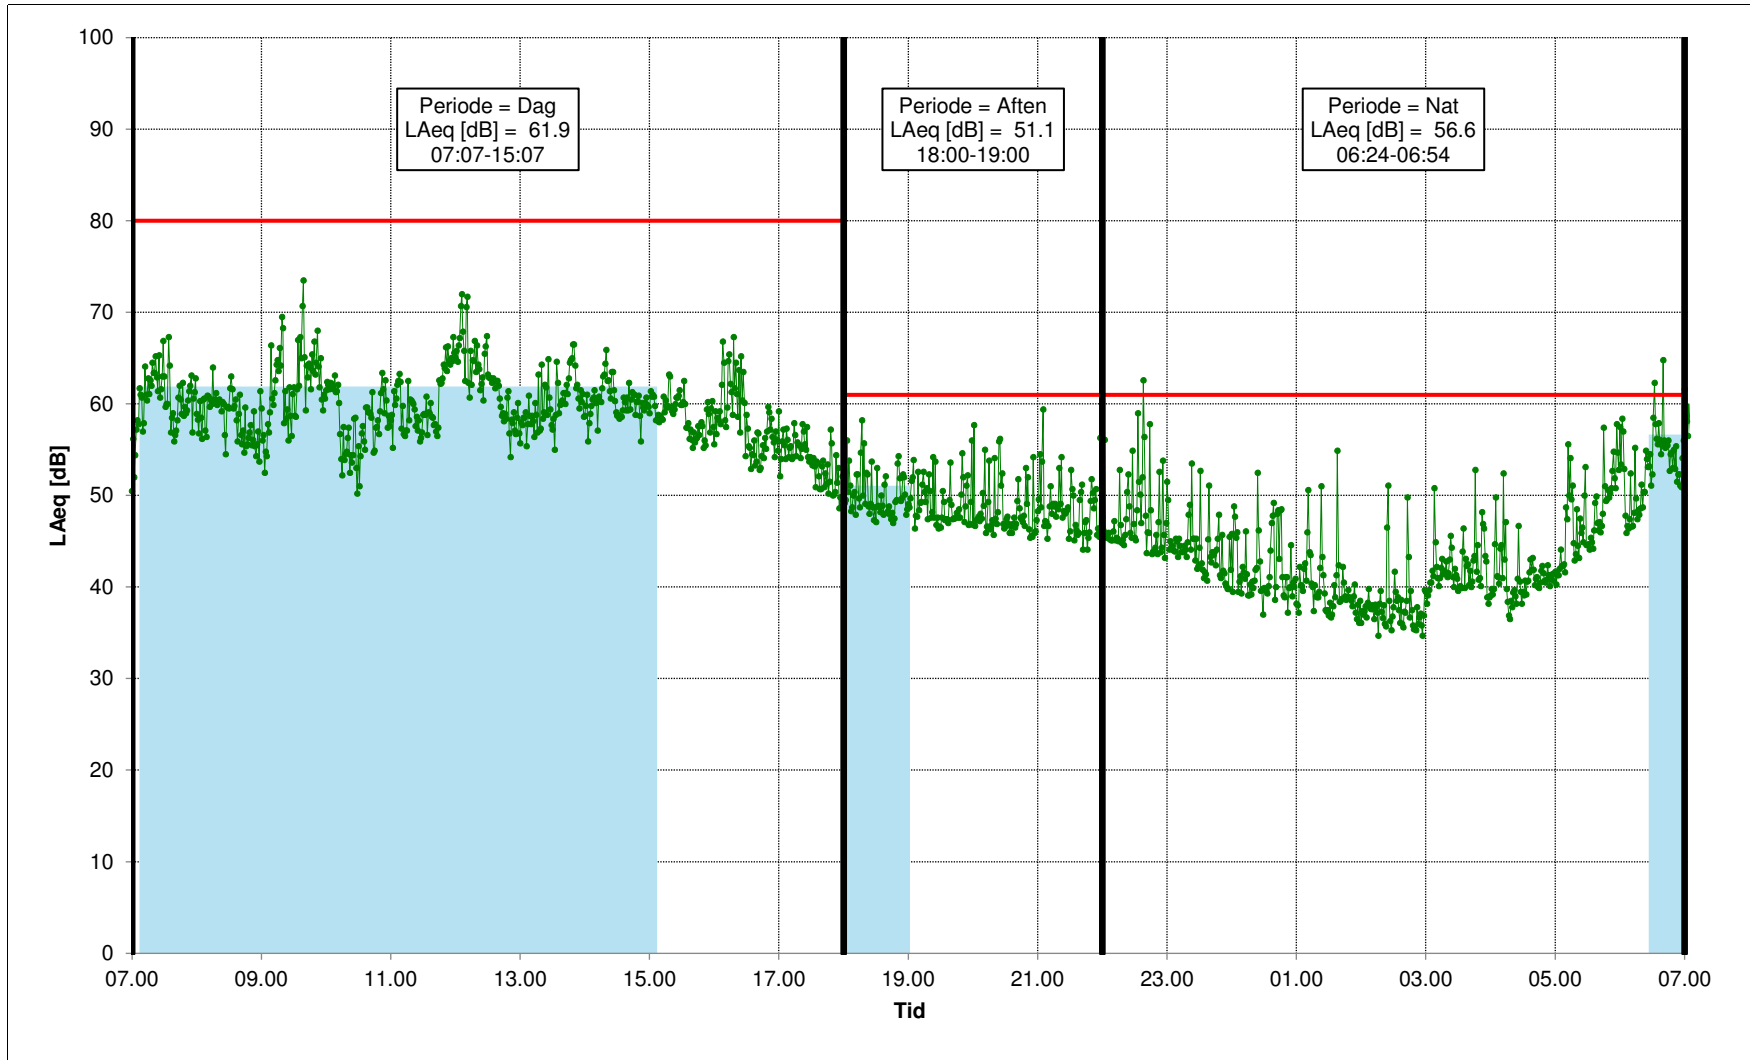

Støjdigram

29-01-2024
30-01-2024

S50-13057

Noter

Scenarie **Dage**
 Dag : 7 - 18
 Aften : 18 - 22
 Nat : 22 - 7

dB Corr: -6

Noter

Scenarie **Dage**
 Dag : 7 - 18
 Aften : 18 - 22
 Nat : 22 - 7

dB Corr: -6

Støjdigram

30-01-2024
31-01-2024

S50-13057

Støjdigram

31-01-2024
01-02-2024

S50-13057

Noter

Scenarie **Dage**
Dag : 7 - 18
Aften : 18 - 22
Nat : 22 - 7

dB Corr: -6

Støjdigram

01-02-2024
02-02-2024

S50-13057

Noter

Scenarie **Dage**
Dag : 7 - 18
Aften : 18 - 22
Nat : 22 - 7

dB Corr: -6

Støjdigram

02-02-2024
03-02-2024

S50-13057

Noter

Scenarie **Dage**
Dag : 7 - 18
Aften : 18 - 22
Nat : 22 - 7

dB Corr: -6

Støjdiagram

03-02-2024
04-02-2024