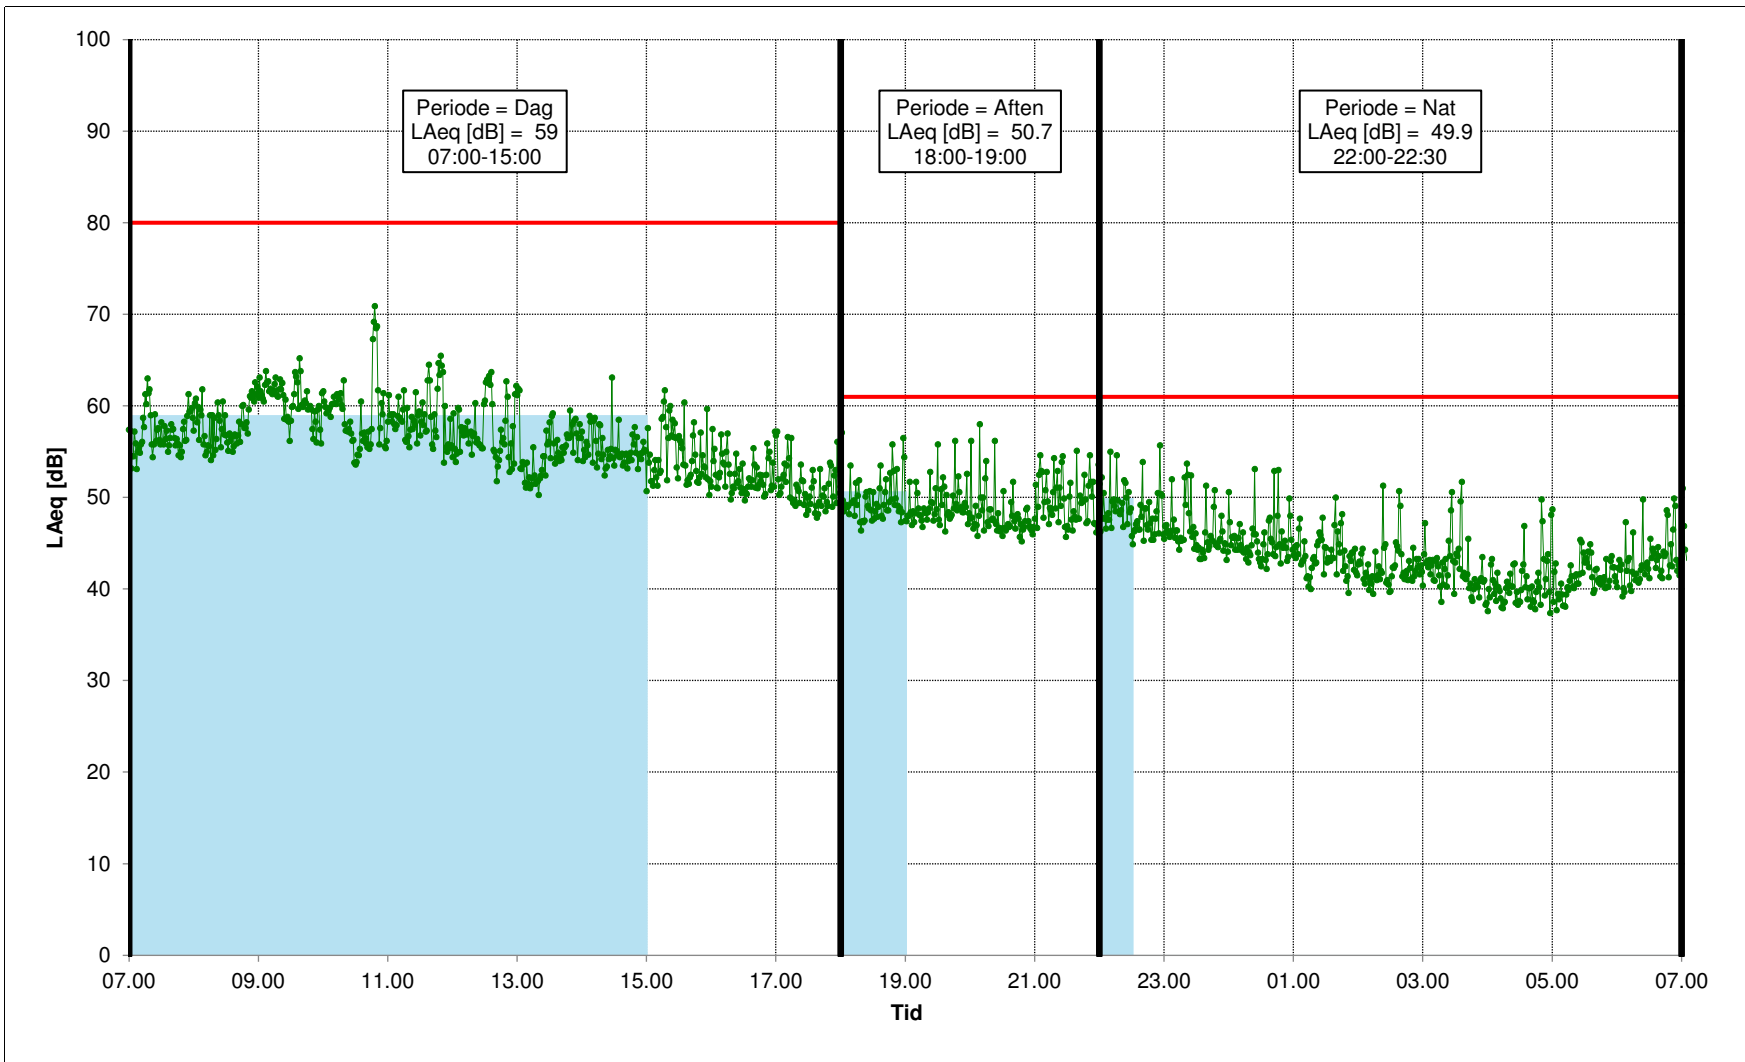

Scenarie **Dage**
Dag : 7 - 18
Aften : 18 - 22
Nat : 22 - 7

dB Corr: -6

Støjdigram

01-02-2024
02-02-2024

S50-13057

Noter

Scenarie **Dage**
Dag : 7 - 18
Aften : 18 - 22
Nat : 22 - 7

dB Corr: -6

Støjdigram

02-02-2024
03-02-2024

S50-13057

Noter

Scenarie **Dage**
Dag : 7 - 18
Aften : 18 - 22
Nat : 22 - 7

dB Corr: -6

Støjdiagram

03-02-2024
04-02-2024

S50-13057

Noter

Scenarie **Lørdage**
Dag : 9 - 16
Aften : 16 - 22
Nat : 22 - 9

dB Corr: -6

Støjdigram

04-02-2024
05-02-2024

S50-13057

Noter