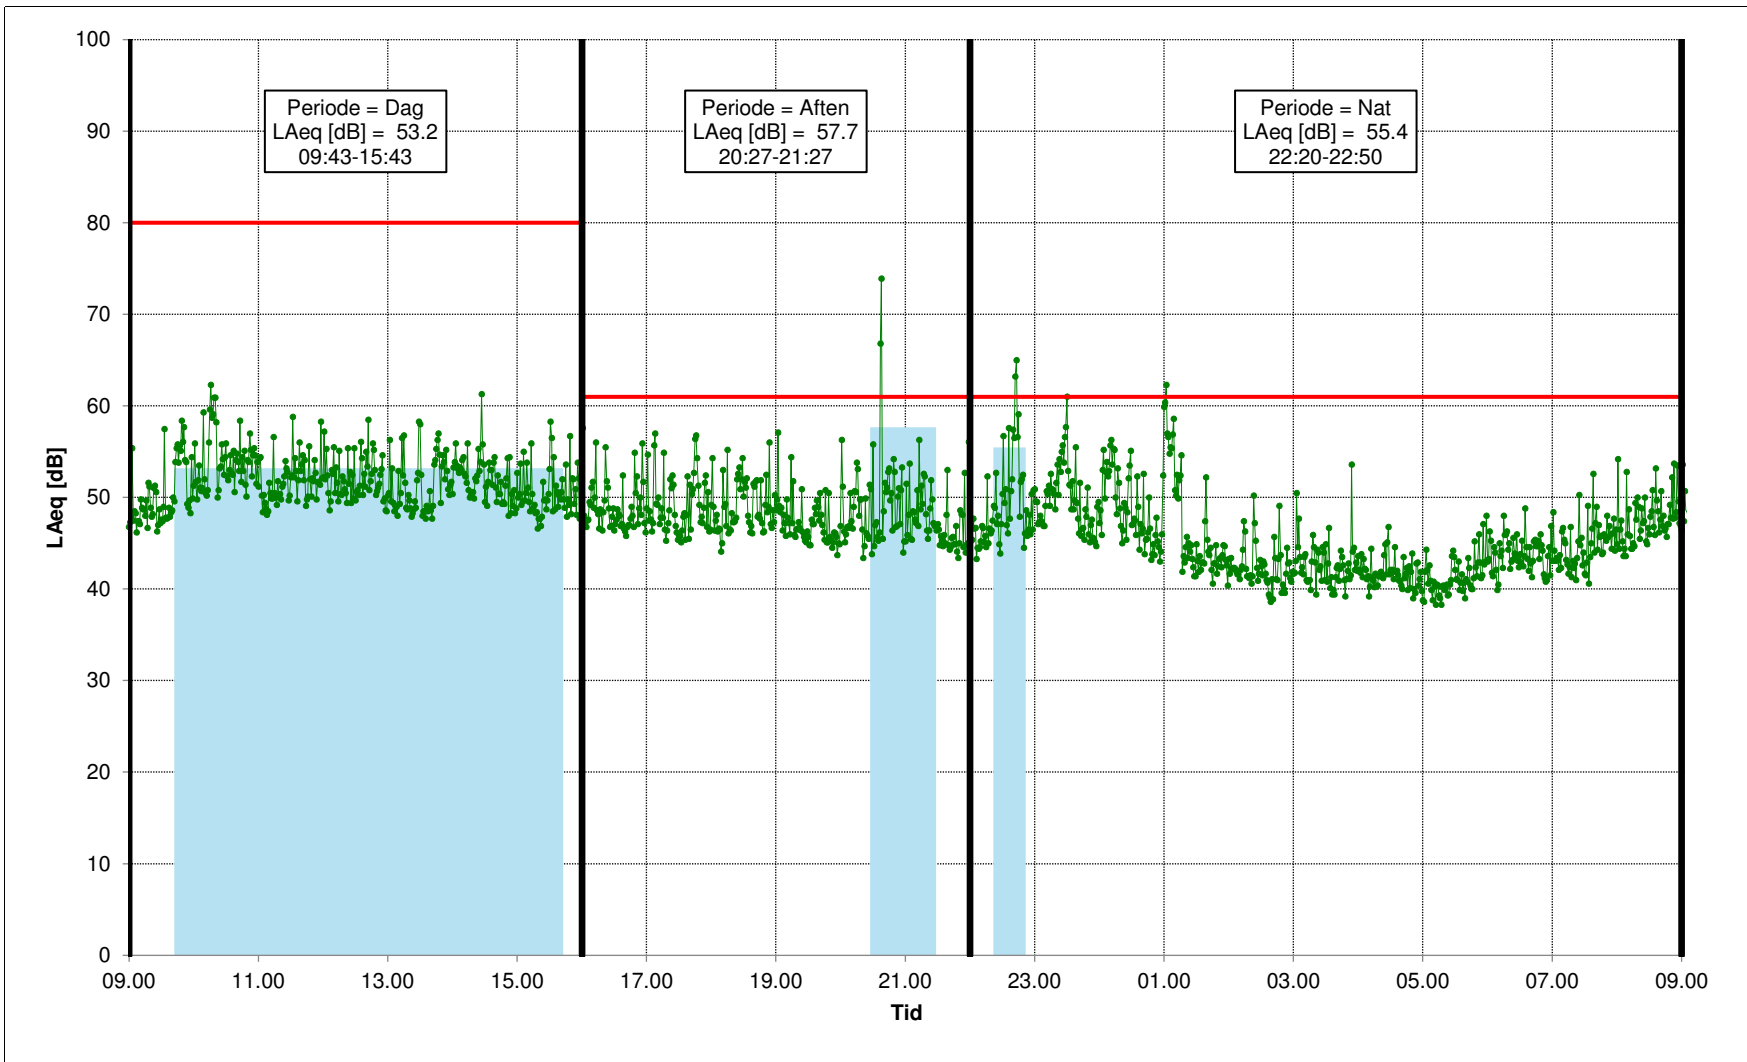

Scenarie **Dage**
Dag : 7 - 18
Aften : 18 - 22
Nat : 22 - 7

dB Corr: -6

Støjdigram

01-02-2024
02-02-2024

S50-13057

Noter

Scenarie **Dage**
Dag : 7 - 18
Aften : 18 - 22
Nat : 22 - 7

dB Corr: -6

Støjdigram

02-02-2024
03-02-2024

S50-13057

Noter

Scenarie **Dage**
Dag : 7 - 18
Aften : 18 - 22
Nat : 22 - 7

dB Corr: -6

Støjdiagram

03-02-2024
04-02-2024

S50-13057

Noter

Scenarie **Lørdage**
Dag : 9 - 16
Aften : 16 - 22
Nat : 22 - 9

dB Corr: -6

Støjdigram

04-02-2024
05-02-2024

S50-13057

Noter