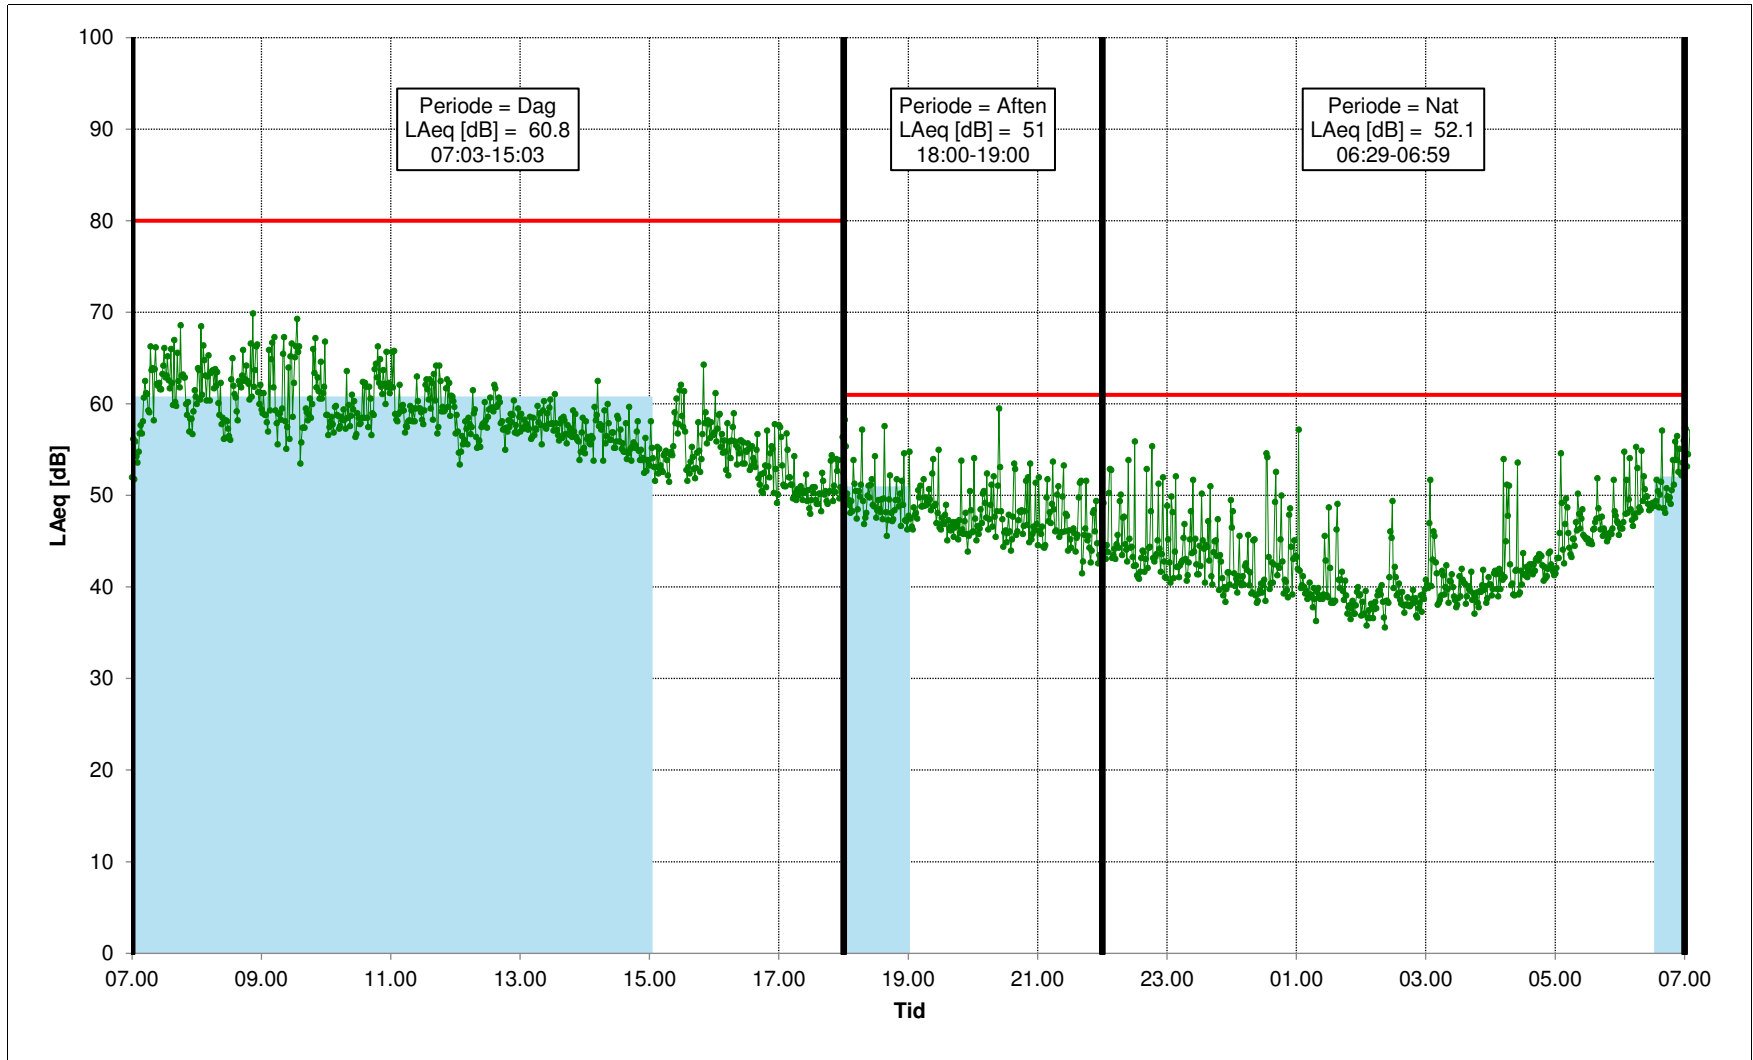

Støjdigram

29-01-2024
30-01-2024

S50-13057

Noter

Scenarie **Dage**
 Dag : 7 - 18
 Aften : 18 - 22
 Nat : 22 - 7

dB Corr: -6

Noter

Scenarie **Dage**
 Dag : 7 - 18
 Aften : 18 - 22
 Nat : 22 - 7

Scenarie **Dage**
Dag : 7 - 18
Aften : 18 - 22
Nat : 22 - 7

dB Corr: -6

Støjdigram

01-02-2024
02-02-2024

S50-13057

Noter

Scenarie **Dage**
Dag : 7 - 18
Aften : 18 - 22
Nat : 22 - 7

dB Corr: -6

Støjdigram

02-02-2024
03-02-2024

S50-13057

Noter

Scenarie **Dage**
Dag : 7 - 18
Aften : 18 - 22
Nat : 22 - 7

dB Corr: -6

Støjdiagram

03-02-2024
04-02-2024