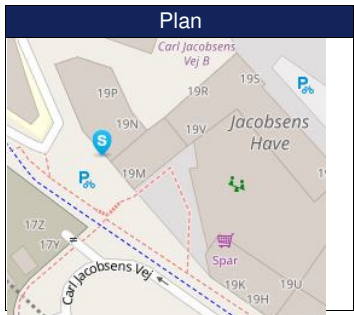

Støjdigram

02-02-2024
03-02-2024

S50-13057

Noter

Scenarie **Dage**
Dag : 7 - 18
Aften : 18 - 22
Nat : 22 - 7

dB Corr: -6

Støjdiagram

03-02-2024
04-02-2024