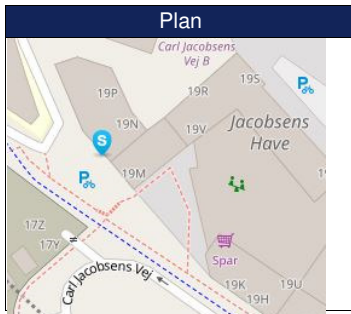

Scenarie **Dage**
Dag : 7 - 18
Aften : 18 - 22
Nat : 22 - 7

dB Corr: -6

Støjdigram

01-02-2024
02-02-2024

S50-13057

Noter

Scenarie **Dage**
Dag : 7 - 18
Aften : 18 - 22
Nat : 22 - 7

dB Corr: -6