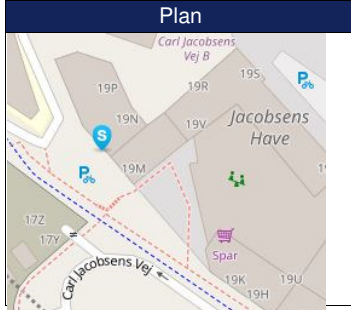

Scenarie **Dage**
Dag : 7 - 18
Aften : 18 - 22
Nat : 22 - 7

dB Corr: -6

Støjdigram

01-02-2024
02-02-2024

S50-13057

Noter

Scenarie **Dage**
Dag : 7 - 18
Aften : 18 - 22
Nat : 22 - 7

dB Corr: -6