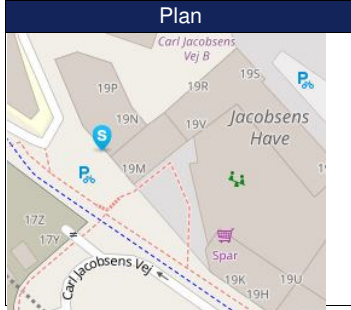

Støjdigram

04-02-2024
05-02-2024

S50-13057

Noter

Scenarie **Søn og helligdage**
Dag : 9 - 16
Aften : 16 - 22
Nat : 22 - 7

dB Corr: -6