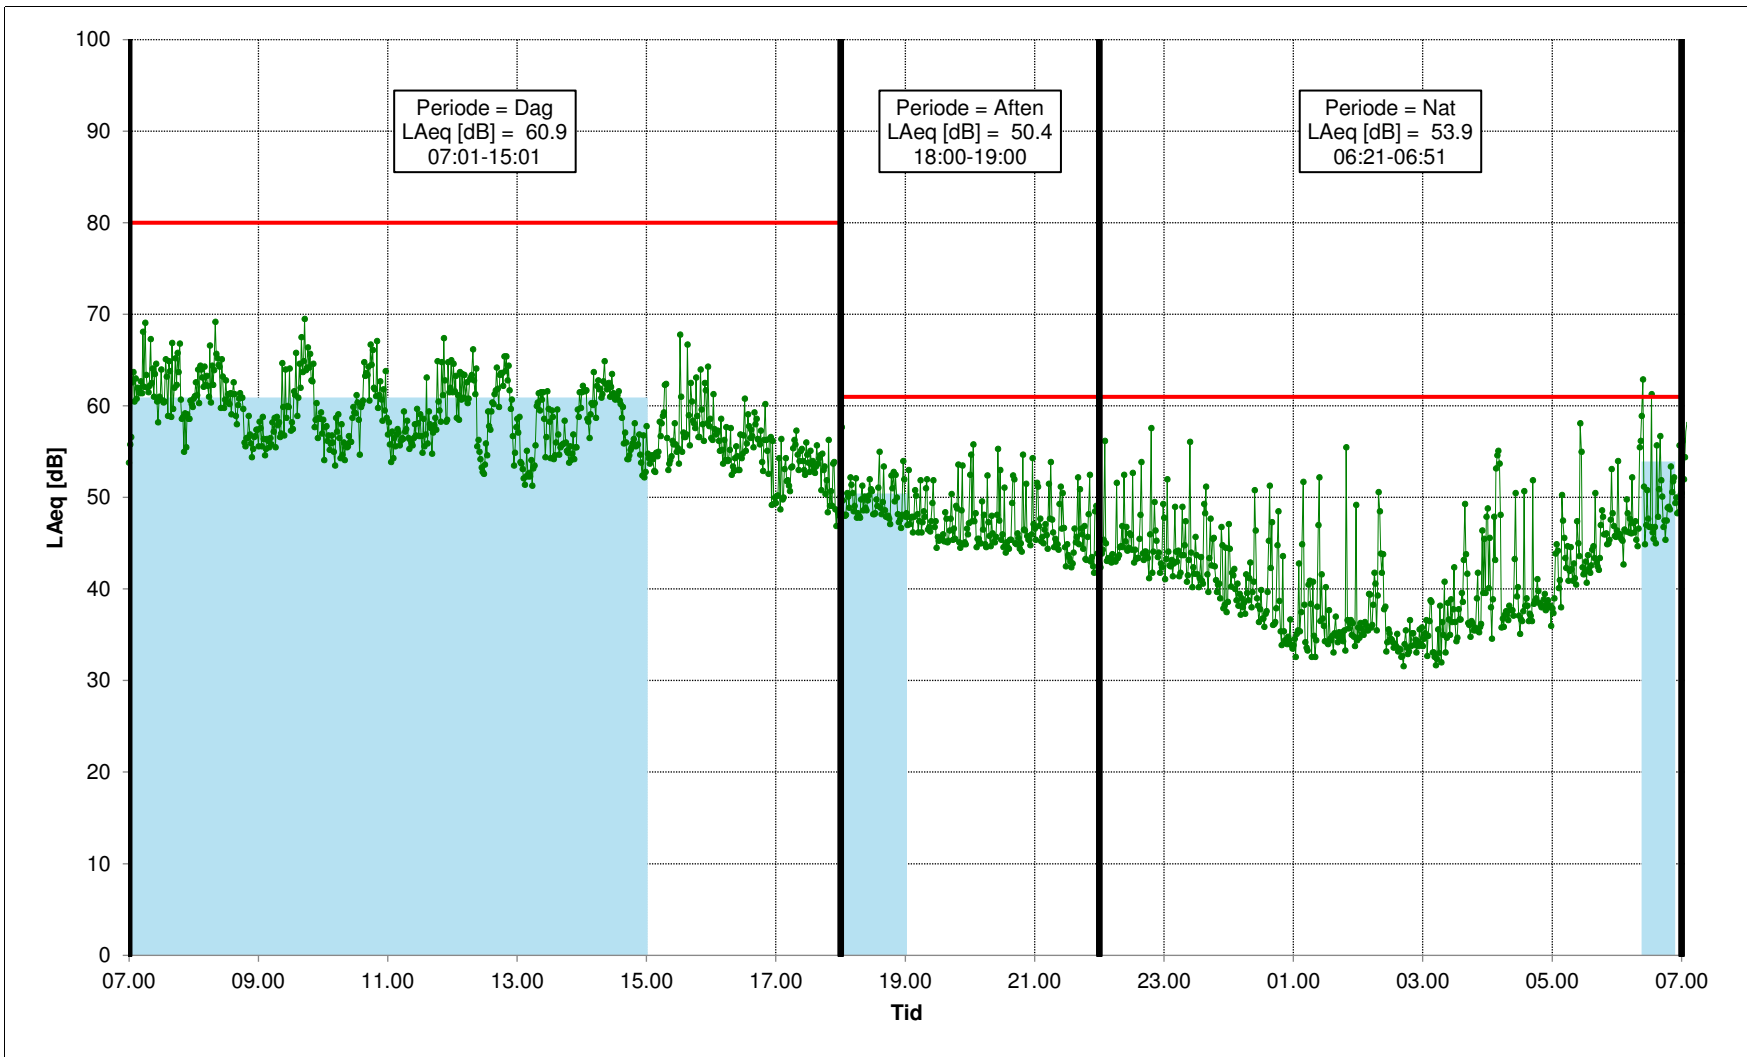

Støjdigram

29-01-2024
30-01-2024

S50-13057

Noter

Scenarie **Dage**
 Dag : 7 - 18
 Aften : 18 - 22
 Nat : 22 - 7

dB Corr: -6

Noter

Scenarie **Dage**
 Dag : 7 - 18
 Aften : 18 - 22
 Nat : 22 - 7

dB Corr: -6

Støjdigram

30-01-2024
31-01-2024

S50-13057

Støjdigram

31-01-2024
01-02-2024

S50-13057

Noter

Scenarie **Dage**
Dag : 7 - 18
Aften : 18 - 22
Nat : 22 - 7

dB Corr: -6

Støjdigram

01-02-2024
02-02-2024

S50-13057

Noter

Scenarie **Dage**
Dag : 7 - 18
Aften : 18 - 22
Nat : 22 - 7

dB Corr: -6

Støjdigram

02-02-2024
03-02-2024

S50-13057

Noter

Scenarie **Dage**
Dag : 7 - 18
Aften : 18 - 22
Nat : 22 - 7

dB Corr: -6

Støjdiagram

03-02-2024
04-02-2024