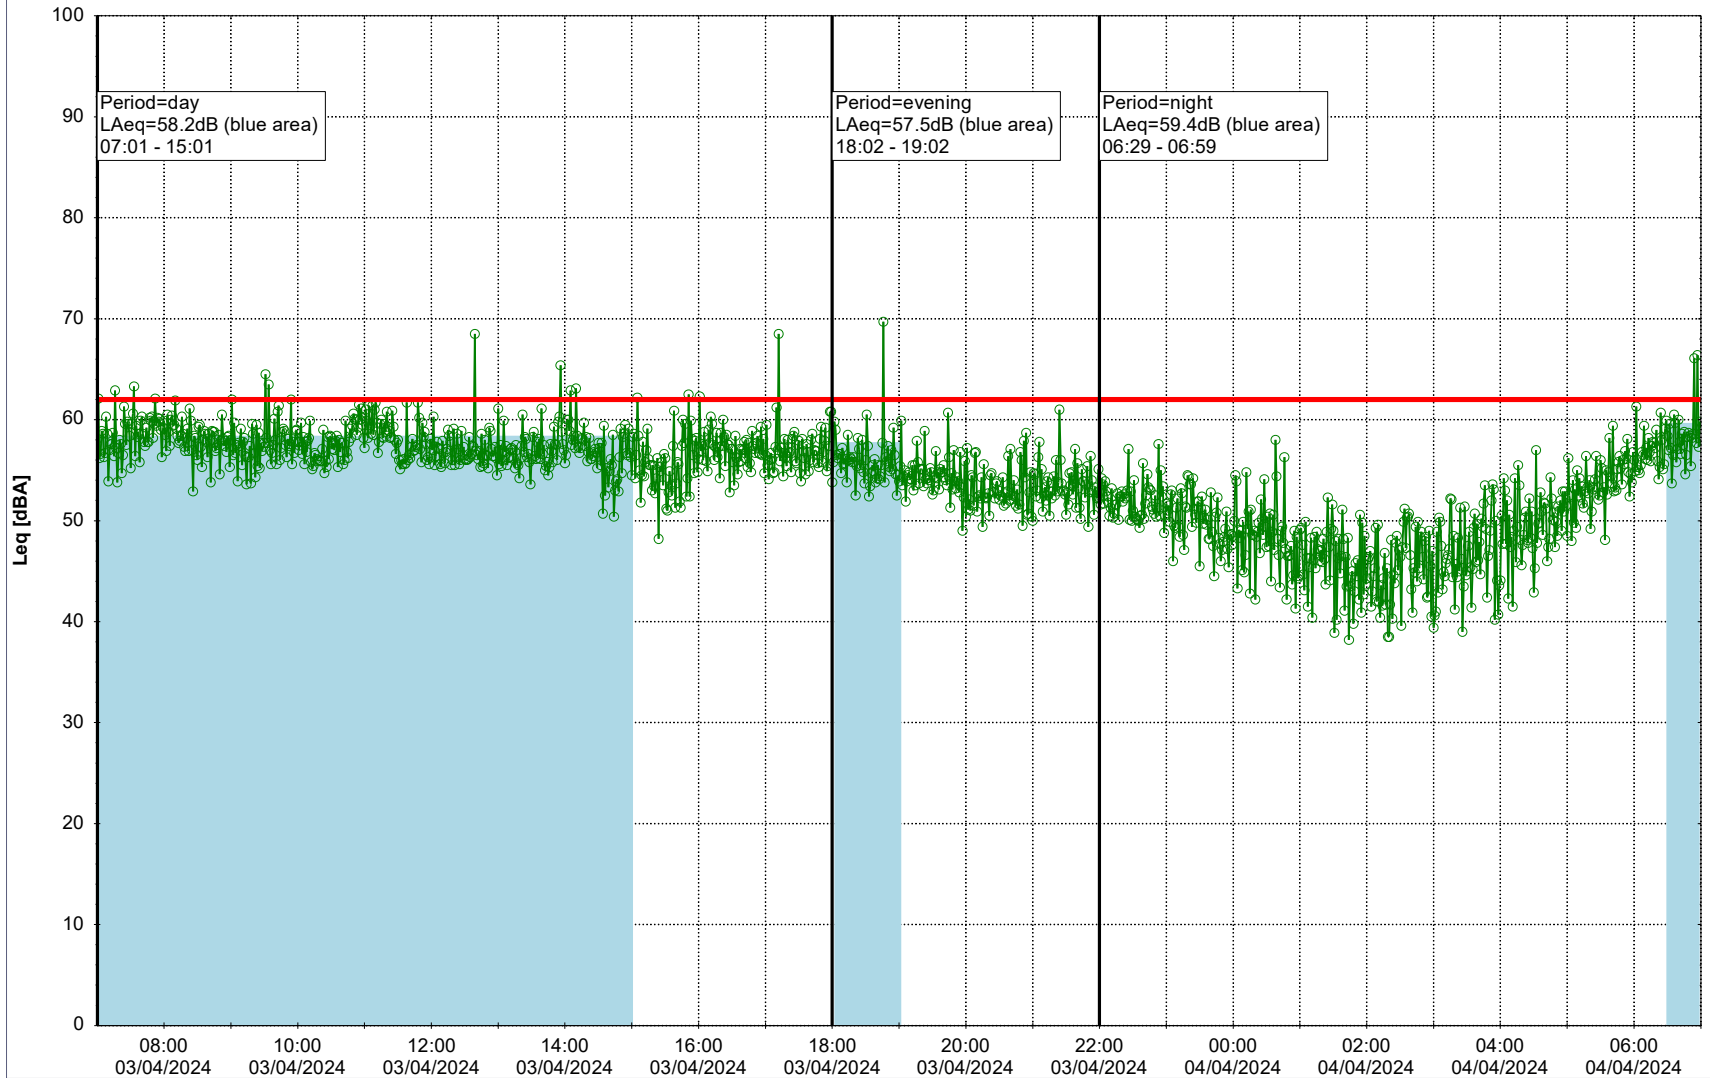

### Noise Time Related Diagram

02/04/2024  
03/04/2024

○○○ GAB\_NS01

**Project:** Kronos Sydhavnen  
**Construction:** Gåsebæk  
**Location:** N-V

Plan View

Remarks

...

### Noise Time Related Diagram

03/04/2024

04/04/2024

○○○ GAB\_NS01

**Project:** Kronos Sydhavnen  
**Construction:** Gåsebæk  
**Location:** N-V

Plan View

Remarks

...

### Noise Time Related Diagram

04/04/2024  
05/04/2024

○○○ GAB\_NS01

**Project:** Kronos Sydhavnen  
**Construction:** Gåsebæk  
**Location:** N-V

Plan View

Remarks

...