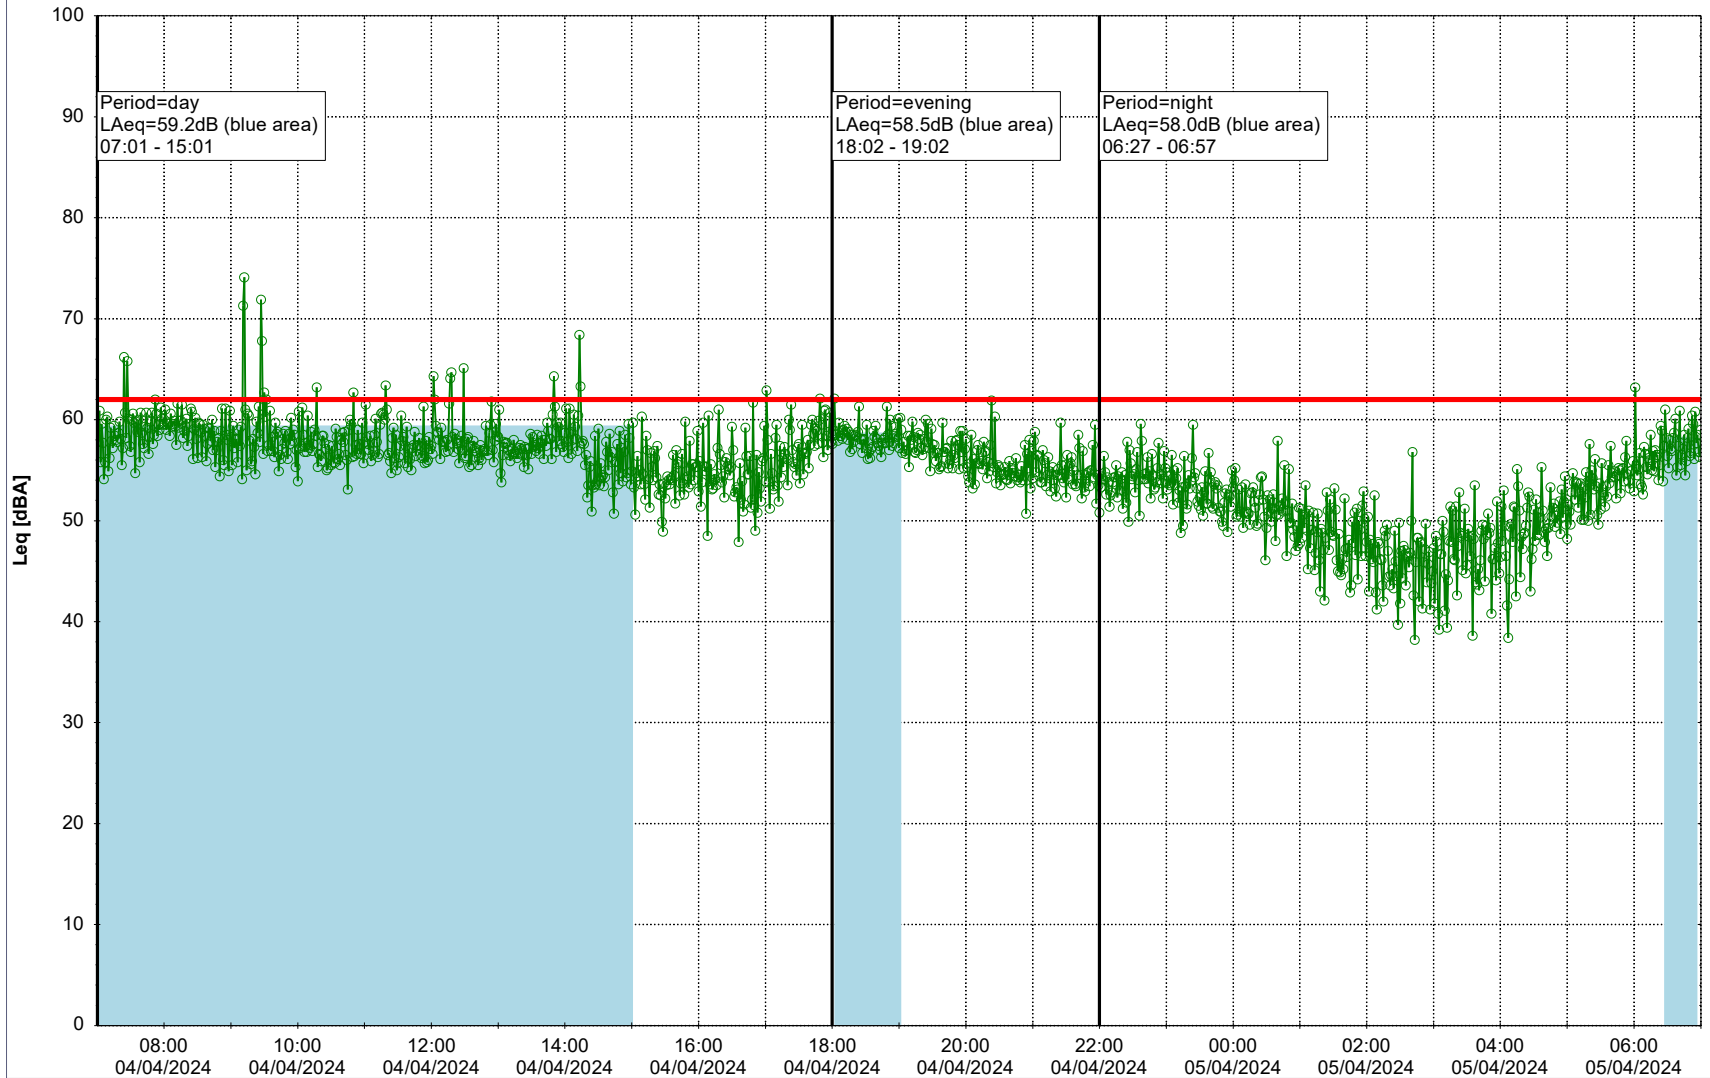

### Noise Time Related Diagram

03/04/2024

04/04/2024

○○○ GAB\_NS01

**Project:** Kronos Sydhavnen  
**Construction:** Gåsebæk  
**Location:** N-V

Plan View

Remarks

...

### Noise Time Related Diagram

04/04/2024  
05/04/2024

○○○ GAB\_NS01

**Project:** Kronos Sydhavnen  
**Construction:** Gåsebæk  
**Location:** N-V

Plan View

Remarks

...