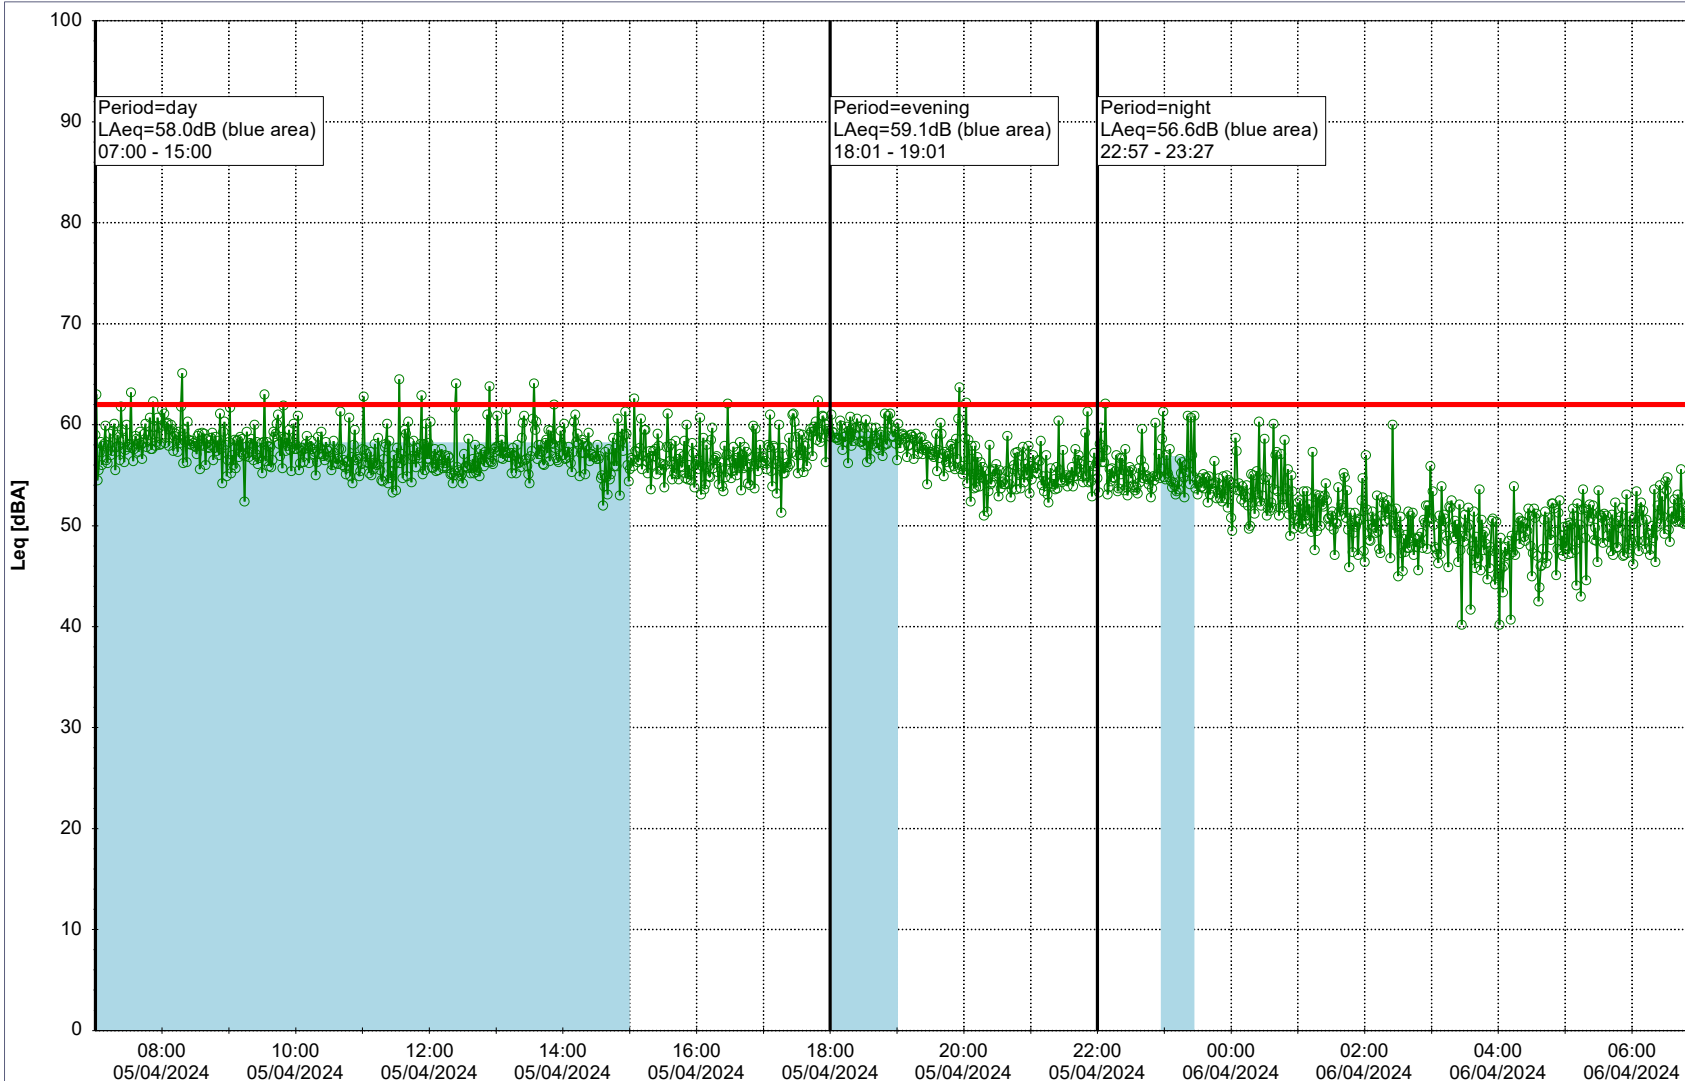

### Noise Time Related Diagram

04/04/2024  
05/04/2024

○○○ GAB\_NS01

**Project:** Kronos Sydhavnen  
**Construction:** Gåsebæk  
**Location:** N-V

Plan View

Remarks

...

### Noise Time Related Diagram

05/04/2024  
06/04/2024

○○○ GAB\_NS01

**Project:** Kronos Sydhavnen  
**Construction:** Gåsebæk  
**Location:** N-V

Plan View

Remarks

...

### Noise Time Related Diagram

06/04/2024  
07/04/2024

○○○ GAB\_NS01

**Project:** Kronos Sydhavnen  
**Construction:** Gåsebæk  
**Location:** N-V

Plan View

Remarks