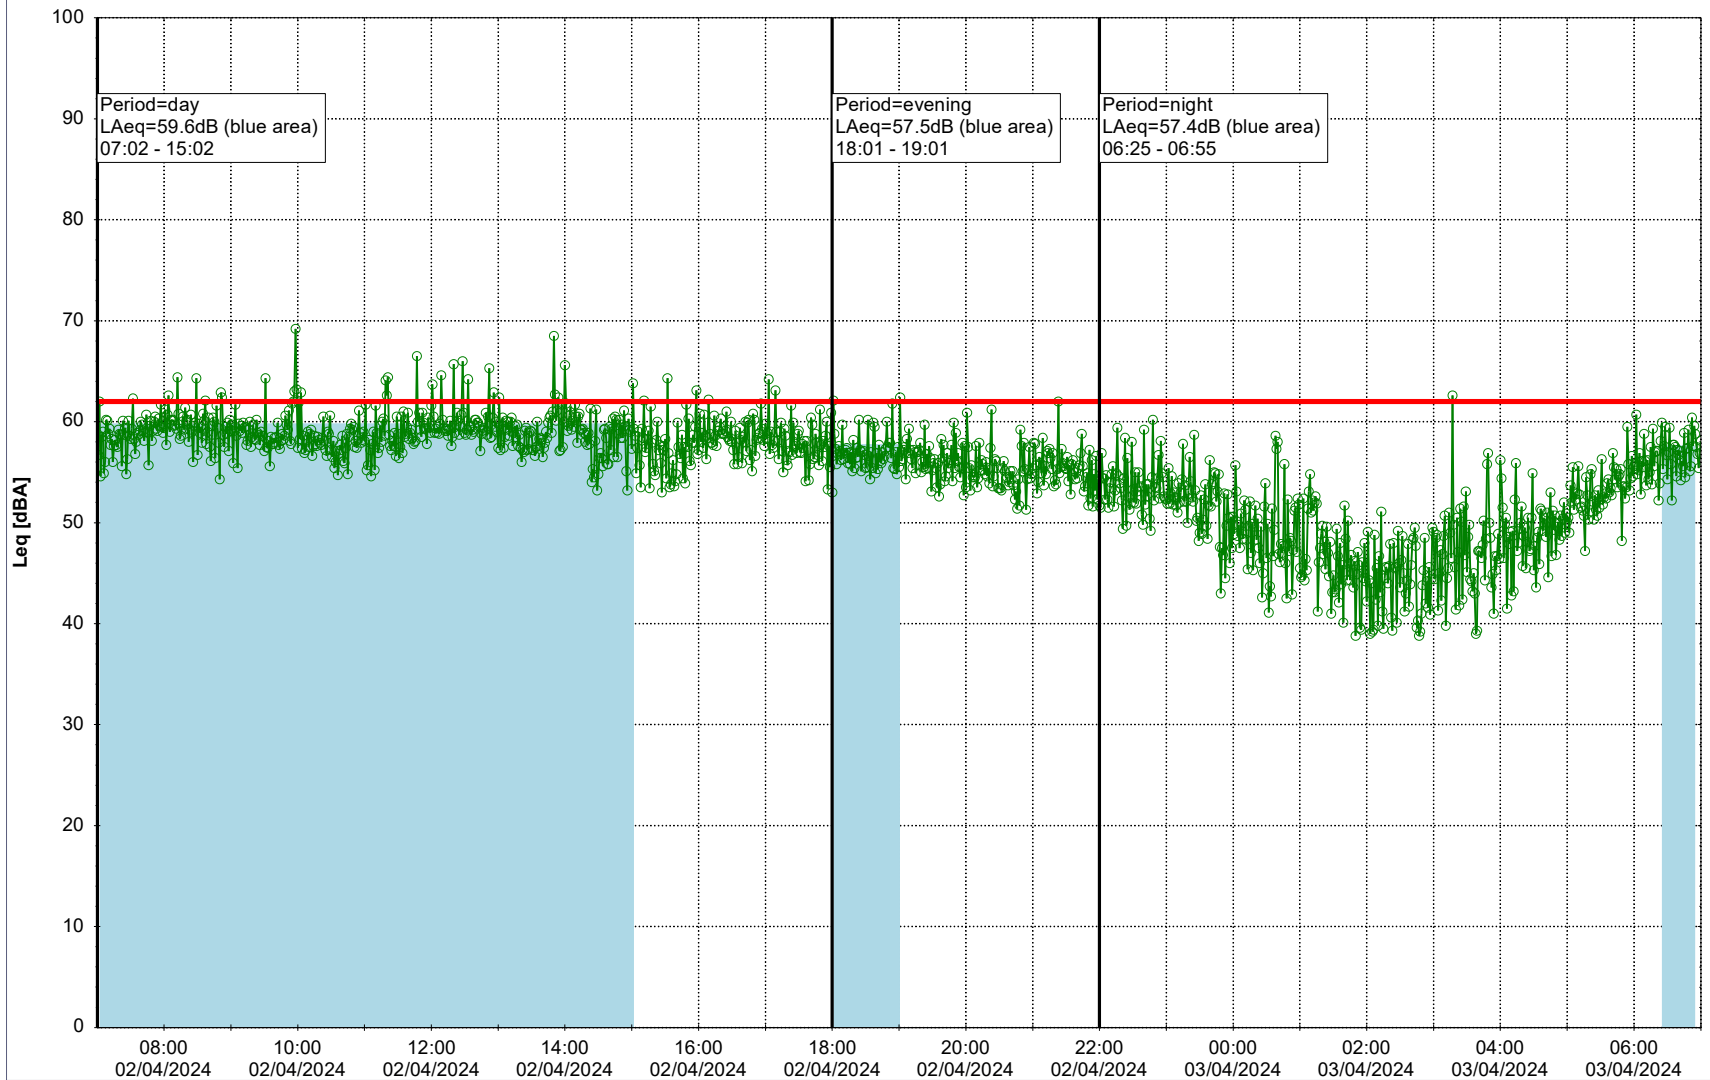

### Noise Time Related Diagram

01/04/2024  
02/04/2024

○○○ GAB\_NS01

**Project:** Kronos Sydhavnen  
**Construction:** Gåsebæk  
**Location:** N-V

Plan View

Remarks

...

### Noise Time Related Diagram

02/04/2024  
03/04/2024

○○○ GAB\_NS01

**Project:** Kronos Sydhavnen  
**Construction:** Gåsebæk  
**Location:** N-V

Plan View

Remarks

...

### Noise Time Related Diagram

03/04/2024

04/04/2024

○○○ GAB\_NS01

**Project:** Kronos Sydhavnen  
**Construction:** Gåsebæk  
**Location:** N-V

Plan View

Remarks

...