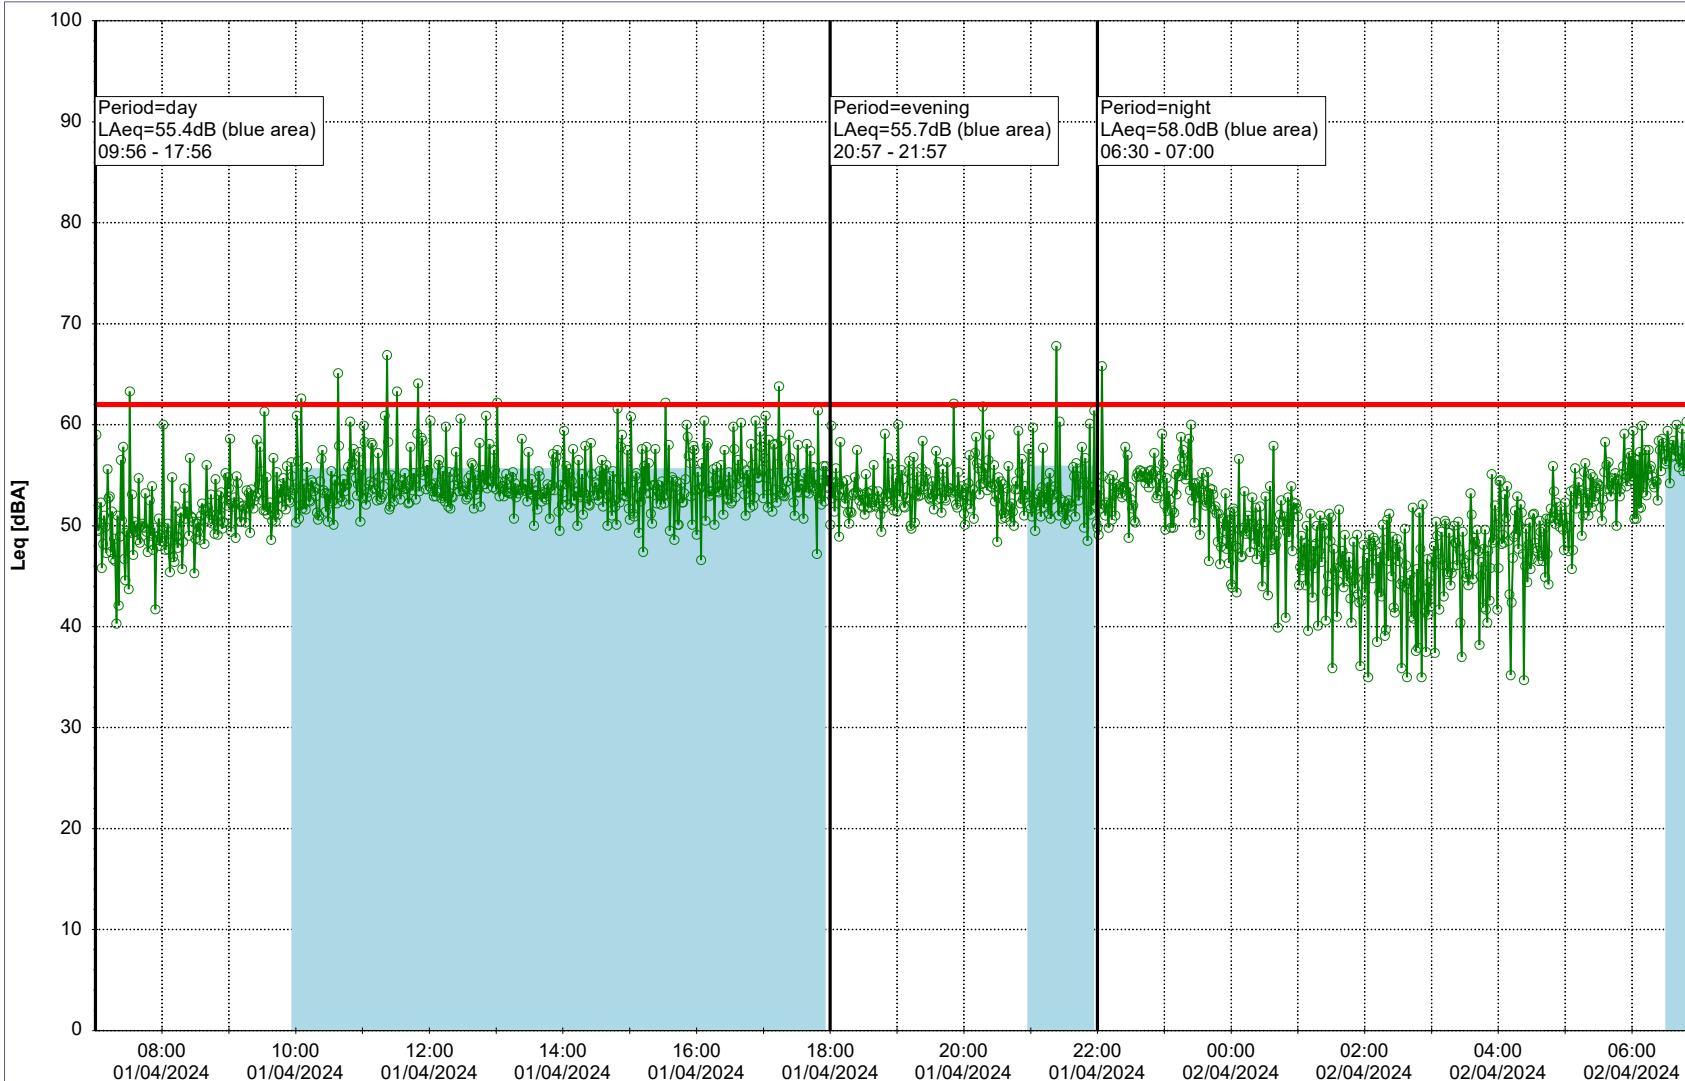

Project: Kronos Sydhavnen  
Construction: Gåsebæk  
Location: N-V

Plan View

Remarks

...

### Noise Time Related Diagram

01/04/2024  
02/04/2024

○○○ GAB\_NS01

**Project:** Kronos Sydhavnen  
**Construction:** Gåsebæk  
**Location:** N-V

Plan View

Remarks

...

### Noise Time Related Diagram

02/04/2024  
03/04/2024

○○○ GAB\_NS01

**Project:** Kronos Sydhavnen  
**Construction:** Gåsebæk  
**Location:** N-V

Plan View

Remarks

...

### Noise Time Related Diagram

03/04/2024

04/04/2024

○○○ GAB\_NS01

**Project:** Kronos Sydhavnen  
**Construction:** Gåsebæk  
**Location:** N-V

Plan View

Remarks

...