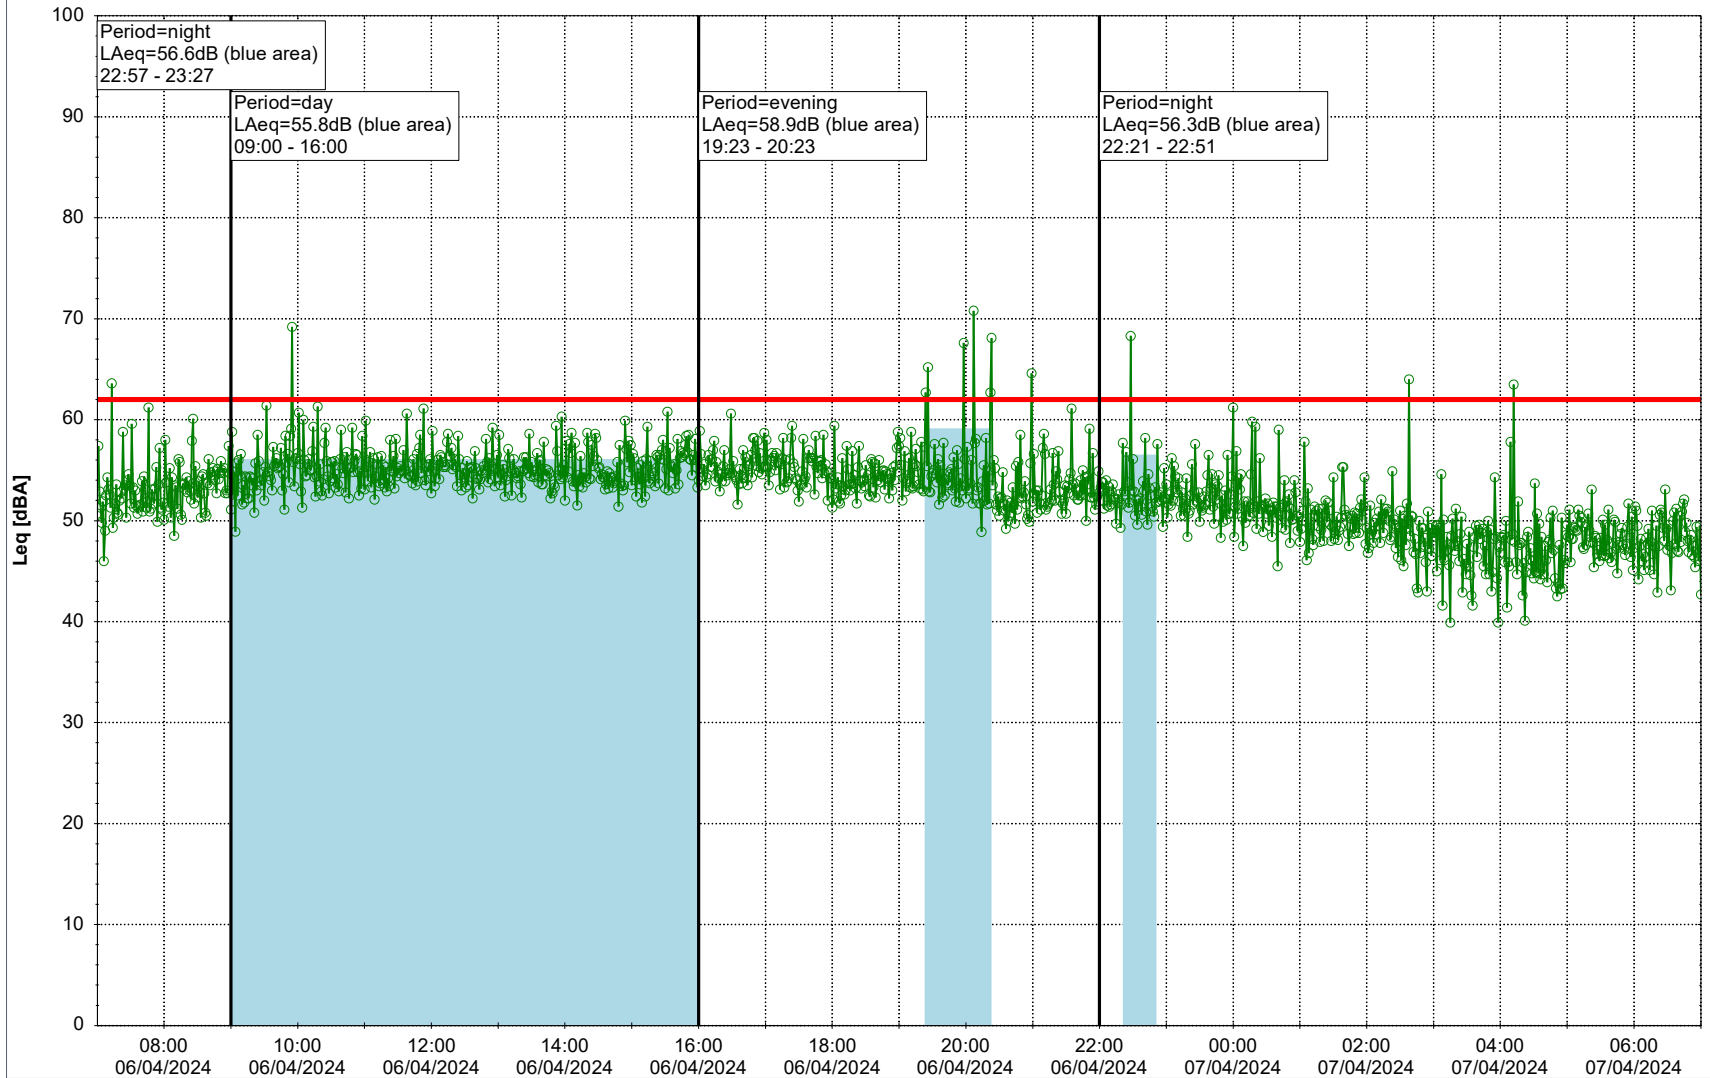

### Noise Time Related Diagram

05/04/2024  
06/04/2024

○○○ GAB\_NS01

**Project:** Kronos Sydhavnen  
**Construction:** Gåsebæk  
**Location:** N-V

Plan View

Remarks

...

### Noise Time Related Diagram

06/04/2024  
07/04/2024

○○○ GAB\_NS01

**Project:** Kronos Sydhavnen  
**Construction:** Gåsebæk  
**Location:** N-V

Plan View

Remarks