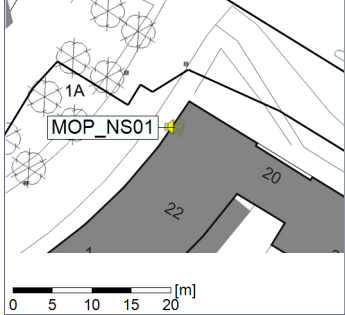

### Noise Time Related Diagram

16/06/2023  
17/06/2023

○○○○ MOP\_NS01

**Project:** Kronos Sydhavnen  
**Construction:** Mozarts Plads  
**Location:** N-V

Plan View

Remarks

...