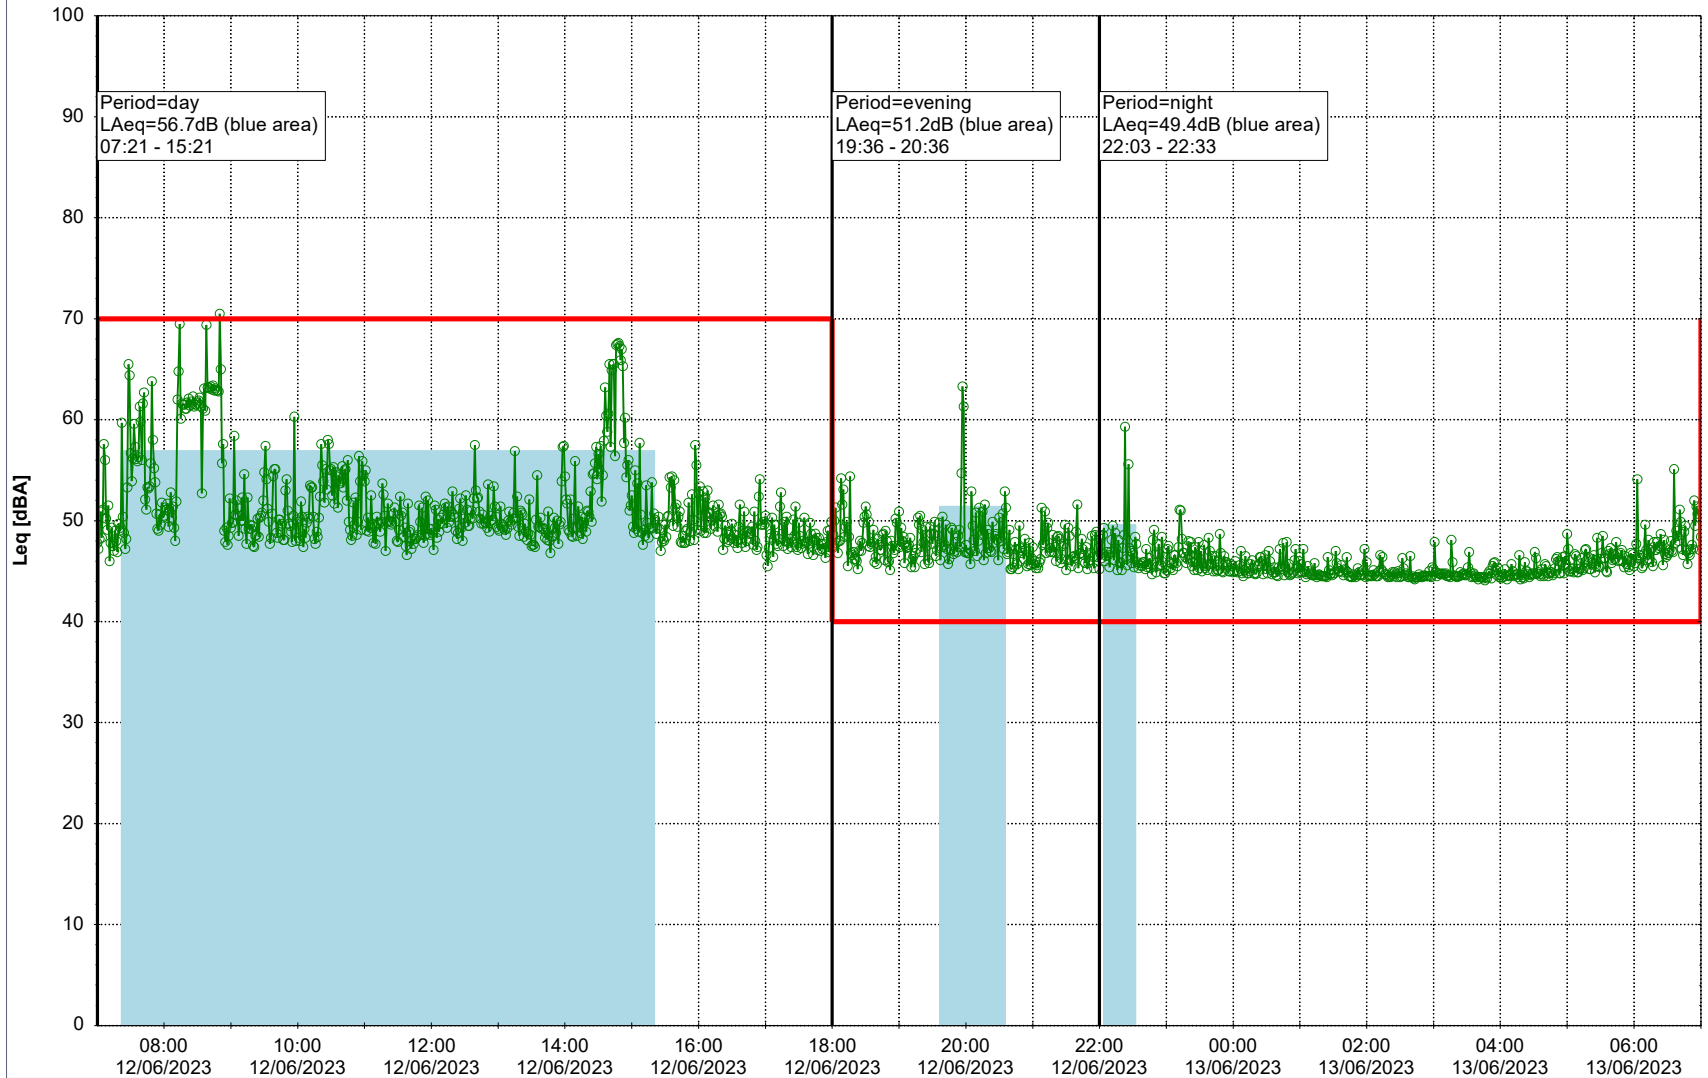

### Noise Time Related Diagram

○○○○ MOP\_NS01

**Project:** Kronos Sydhavnen  
**Construction:** Mozarts Plads  
**Location:** N-V

13/06/2023  
14/06/2023

Plan View

Remarks

...