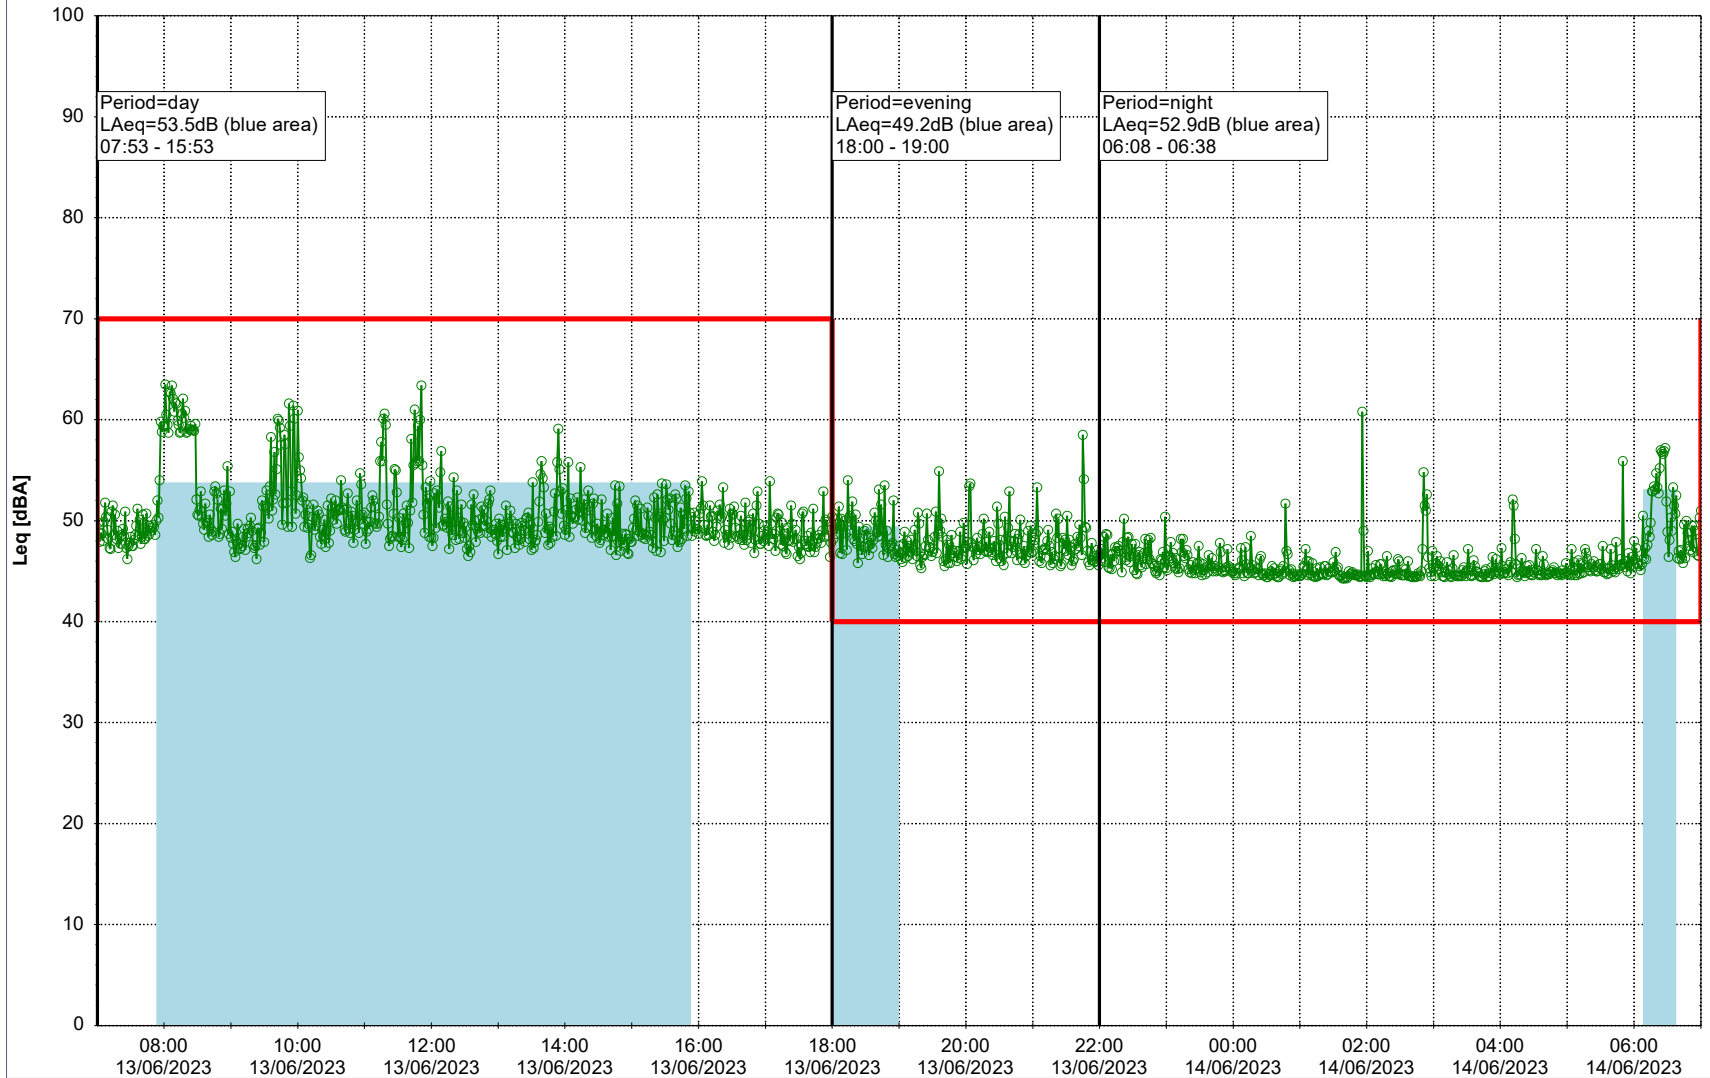

### Noise Time Related Diagram

○○○○ MOP\_NS01

**Project:** Kronos Sydhavnen  
**Construction:** Mozarts Plads  
**Location:** N-V

13/06/2023  
14/06/2023

Plan View

Remarks

...

### Noise Time Related Diagram

○○○○ MOP\_NS01

**Project:** Kronos Sydhavnen  
**Construction:** Mozarts Plads  
**Location:** N-V

Plan View

Remarks

...