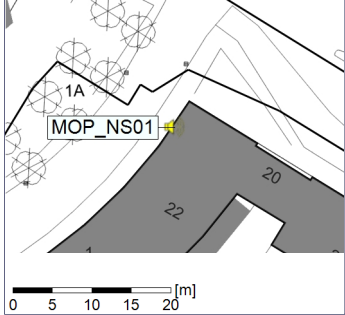

### Noise Time Related Diagram

17/06/2023  
18/06/2023

○○○○ MOP\_NS01

**Project:** Kronos Sydhavnen  
**Construction:** Mozarts Plads  
**Location:** N-V

Plan View

Remarks

...