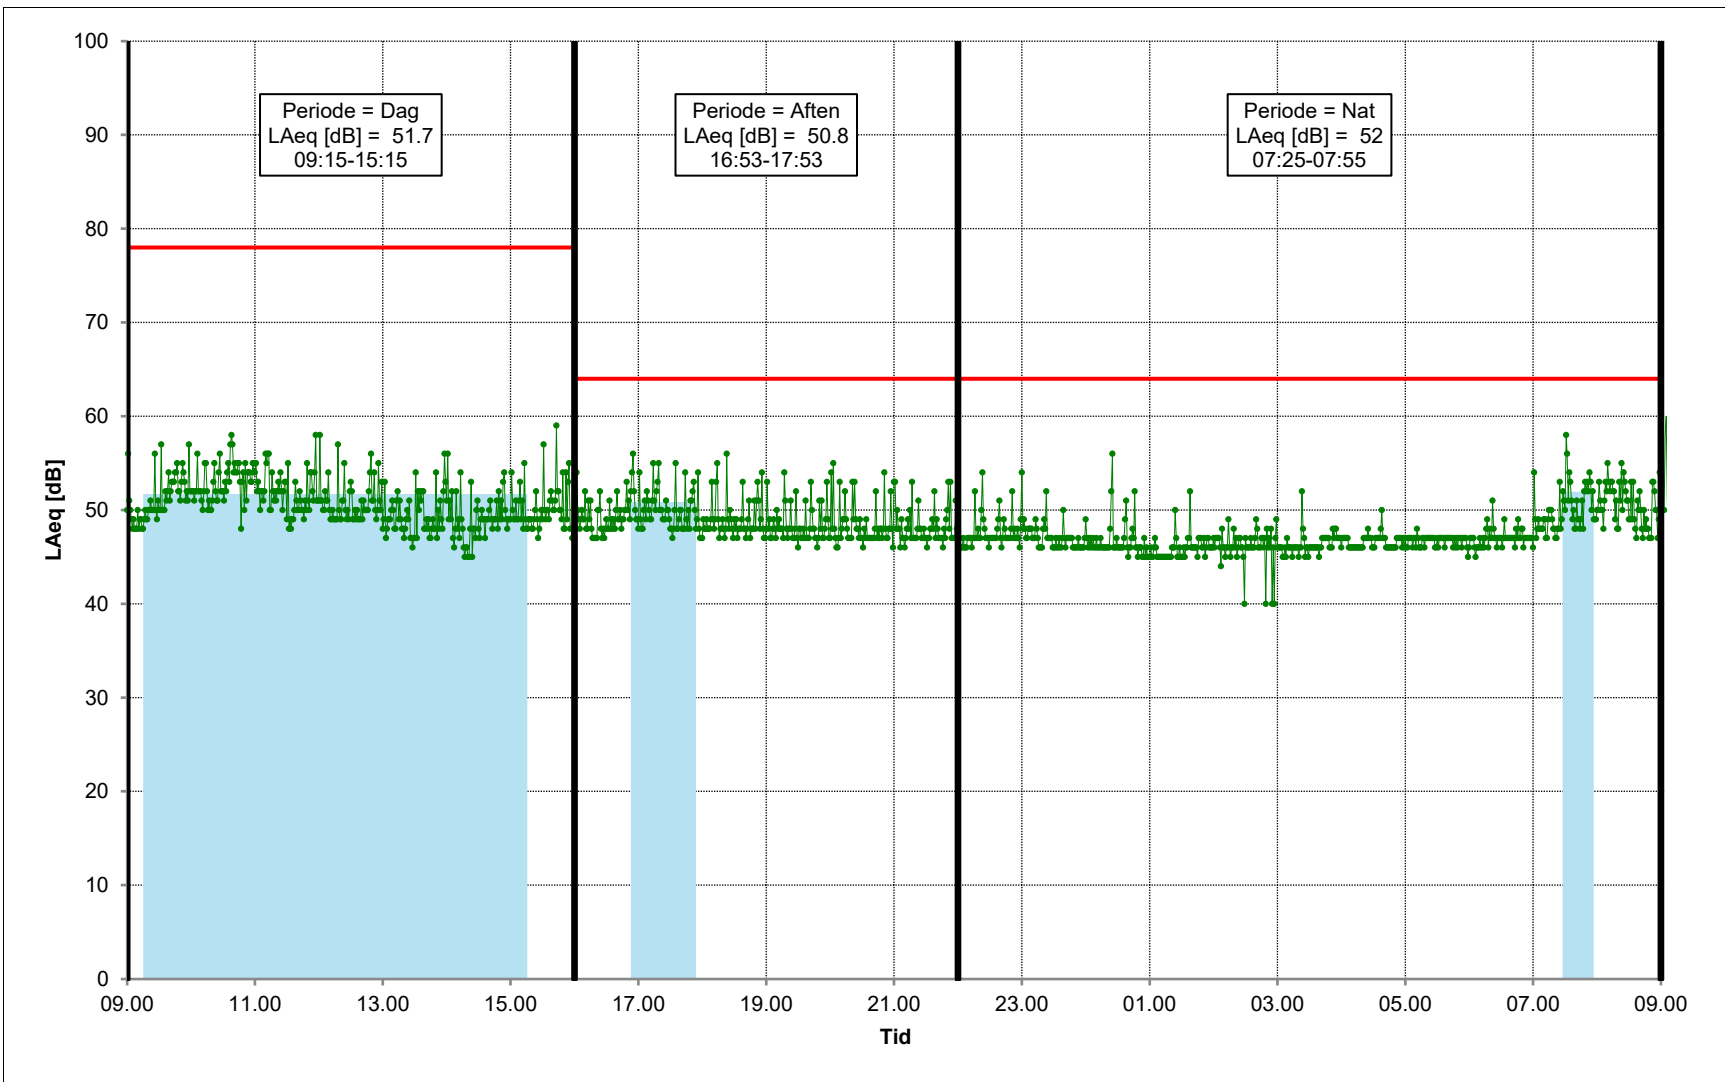

29-03-2024
30-03-2024

● S50-13057

Noter

Scenarie **Søn og helligdage**
 Dag : 9 - 16
 Aften : 16 - 22
 Nat : 22 - 7

dB Corr: -6

Støjdigram

30-03-2024
31-03-2024

S50-13057

Noter
 Scenarie **Lørdage**
 Dag : 9 - 16
 Aften : 16 - 22
 Nat : 22 - 9
 dB Corr: -6

Støjdigram

31-03-2024
01-04-2024

● S50-13057

Noter

Scenarie **Søn og helligdage**
 Dag : 9 - 16
 Aften : 16 - 22
 Nat : 22 - 7