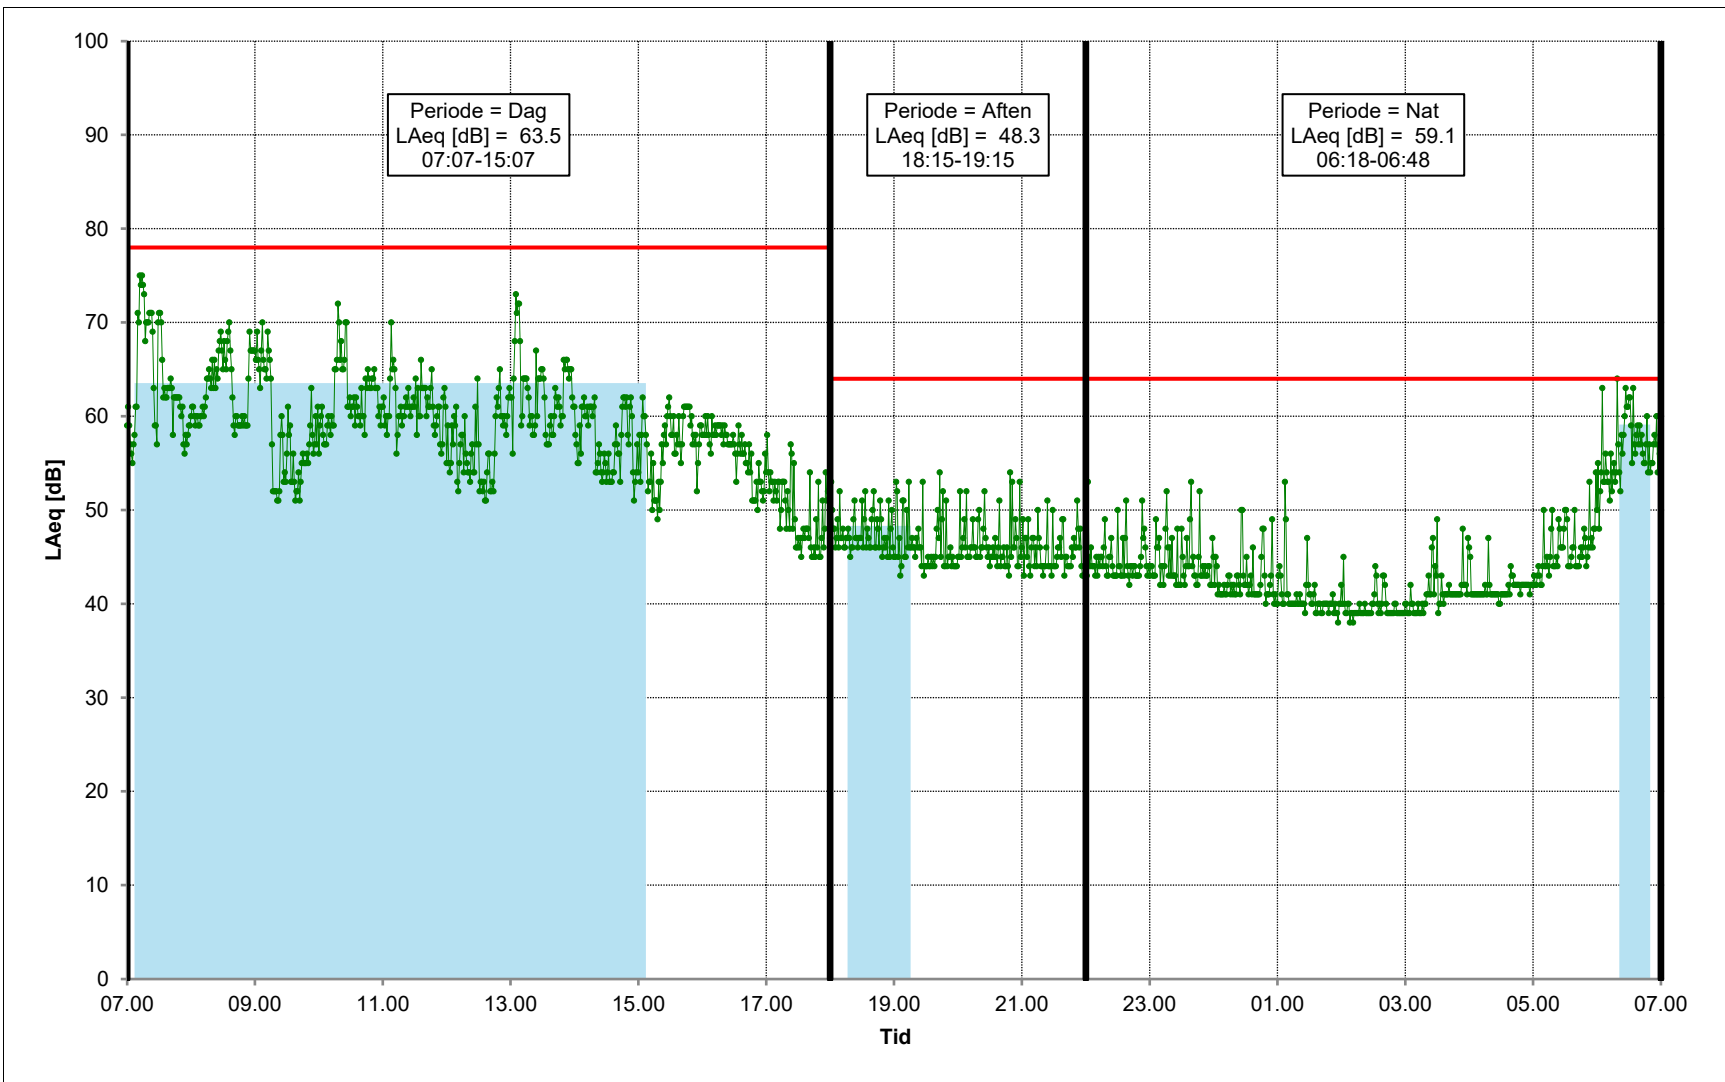

Noter

Scenario **Dage**

Dag : 7 - 18
Aften : 18 - 22
Nat : 22 - 7

dB Corr: -6

Støjdiagram

25-03-2024
26-03-2024

S50-13057

Noter

Scenarie **Dage**
 Dag : 7 - 18
 Aften : 18 - 22
 Nat : 22 - 7

dB Corr: -6

Støjdiagram

26-03-2024
 27-03-2024

● S50-13057

Noter

Scenarie **Dage**
 Dag : 7 - 18
 Aften : 18 - 22
 Nat : 22 - 7

dB Corr: -6

29-03-2024
30-03-2024

● S50-13057

Noter

Scenarie **Søn og helligdage**
 Dag : 9 - 16
 Aften : 16 - 22
 Nat : 22 - 7

dB Corr: -6

Støjdigram

30-03-2024
31-03-2024

S50-13057

Noter
 Scenarie **Lørdage**
 Dag : 9 - 16
 Aften : 16 - 22
 Nat : 22 - 9
 dB Corr: -6

Støjdigram

31-03-2024
01-04-2024

● S50-13057

Noter

Scenarie **Søn og helligdage**
 Dag : 9 - 16
 Aften : 16 - 22
 Nat : 22 - 7