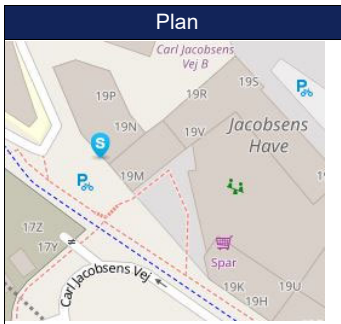

Støjdigram

28-03-2024
29-03-2024

● S50-13057

Noter
Scenarie **Søn og helligdage**
Dag : 9 - 16
Aften : 16 - 22
Nat : 22 - 7
dB Corr: -6