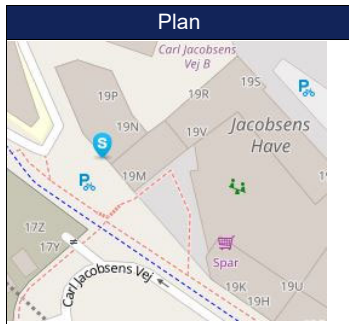

Noter

Scenarie **Dage**
Dag : 7 - 18
Aften : 18 - 22
Nat : 22 - 7

dB Corr: -6

Støjdiagram

26-03-2024
27-03-2024

● S50-13057