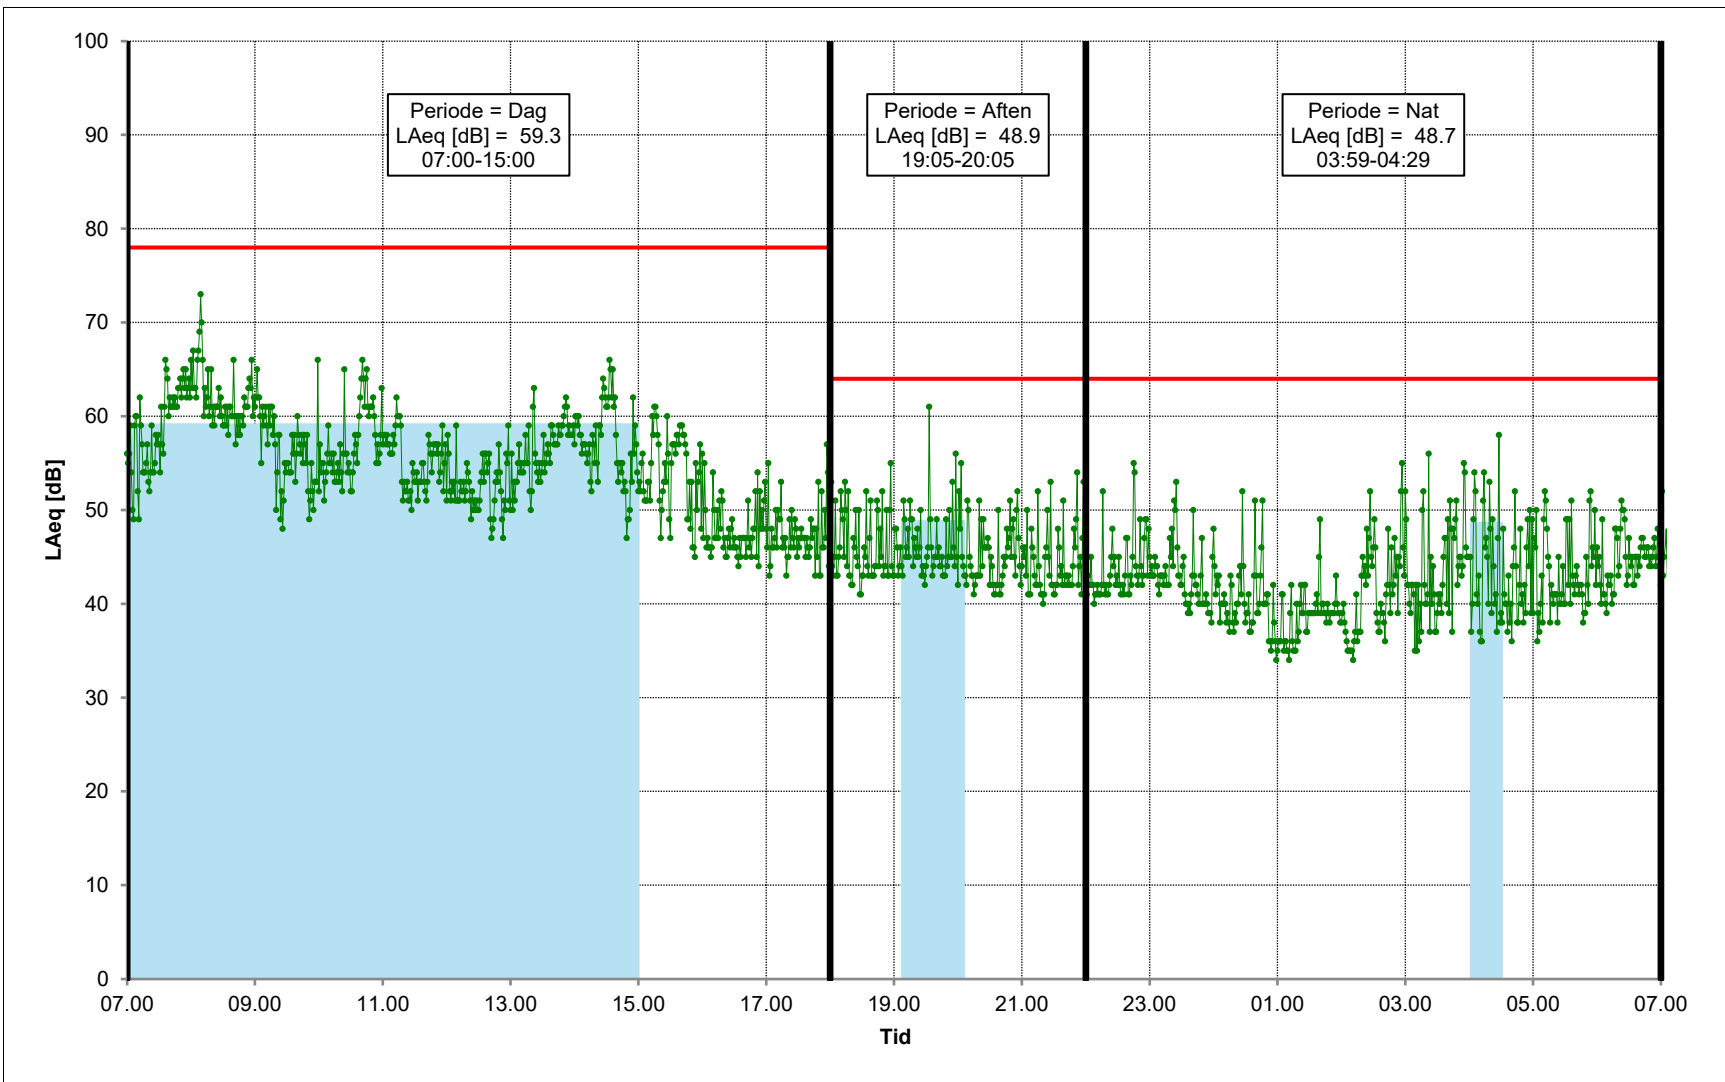

Støjdiagram

27-03-2024
28-03-2024

● S50-13057