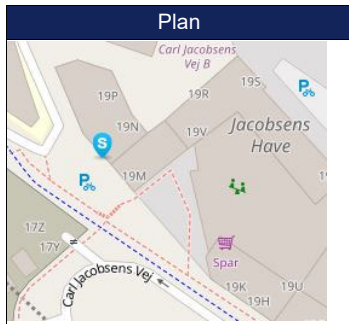

Støjdiagram

27-03-2024
 28-03-2024

● S50-13057

Støjdigram

28-03-2024
29-03-2024

● S50-13057

Noter
 Scenarie **Søn og helligdage**
 Dag : 9 - 16
 Aften : 16 - 22
 Nat : 22 - 7
 dB Corr: -6

Støjdigram