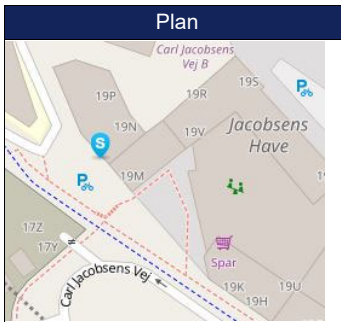

29-03-2024
30-03-2024

● S50-13057

Noter

Scenarie **Søn og helligdage**
 Dag : 9 - 16
 Aften : 16 - 22
 Nat : 22 - 7

dB Corr: -6

Støjdigram

30-03-2024
31-03-2024

S50-13057