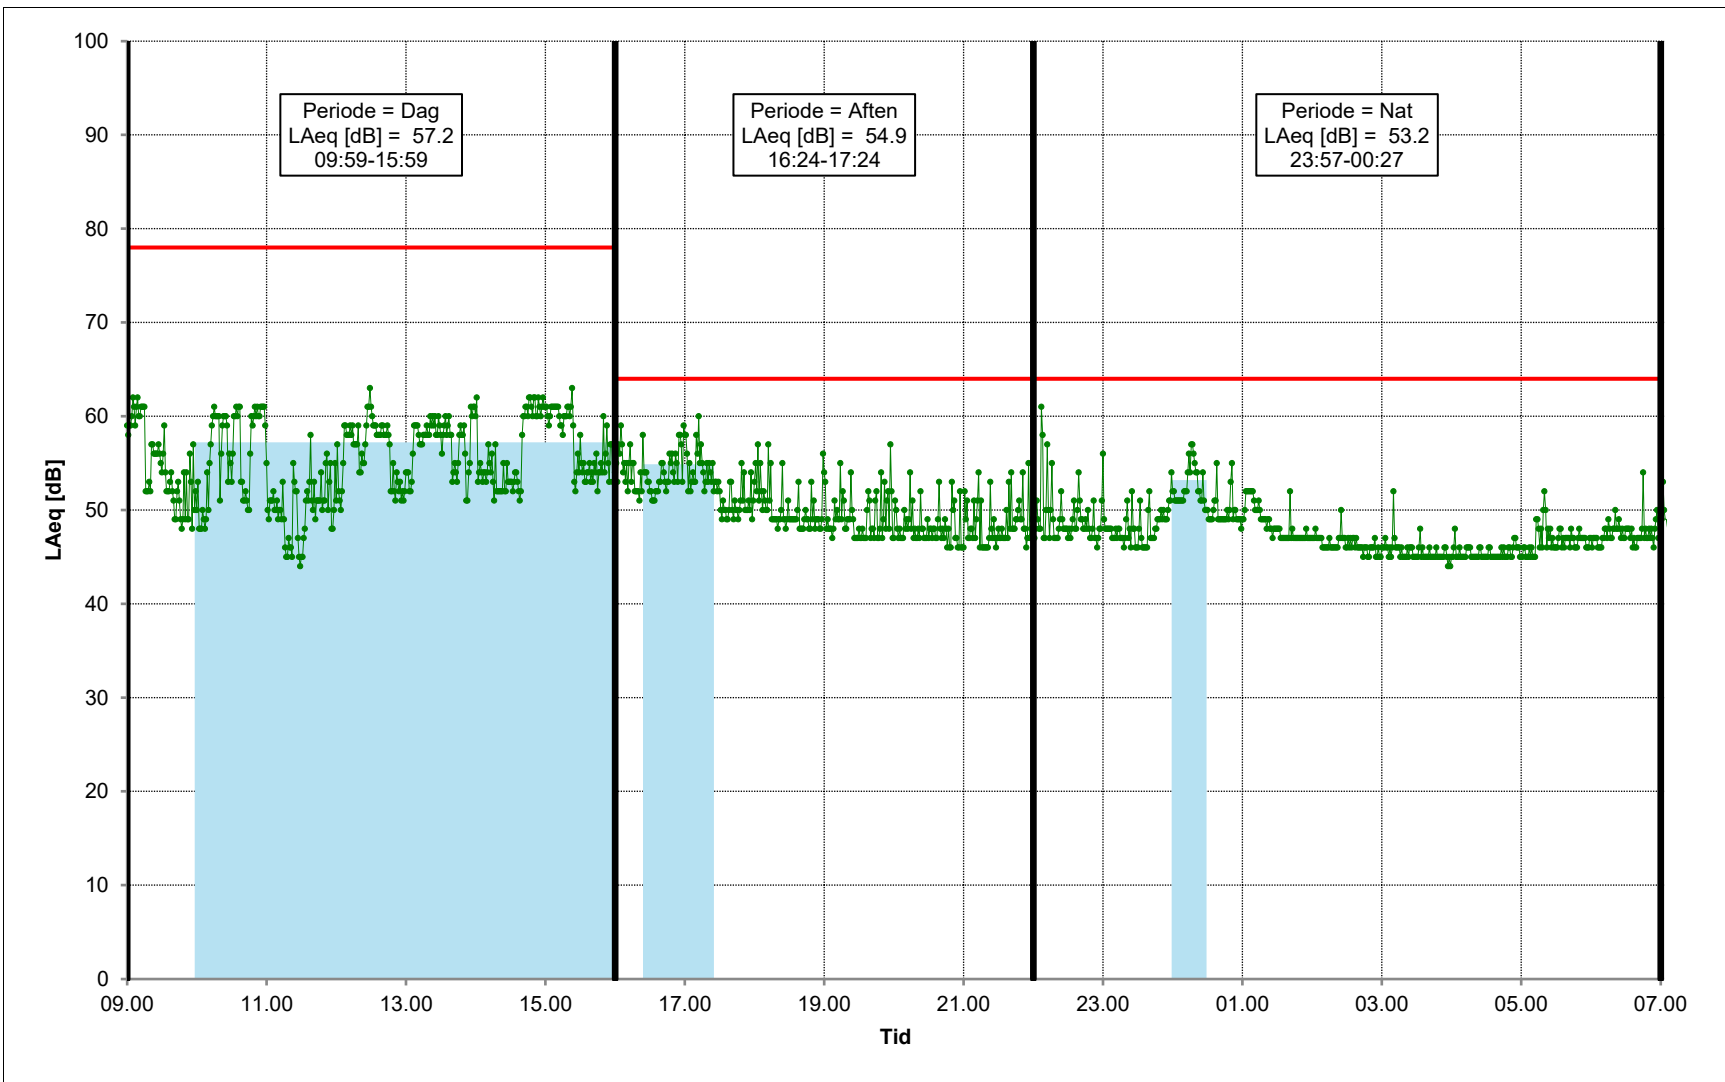

Scenarie **Dage**
 Dag : 7 - 18
 Aften : 18 - 22
 Nat : 22 - 7

dB Corr: -6

Støjdiagram

26-03-2024
 27-03-2024

● S50-13057

Noter

Scenarie **Dage**
 Dag : 7 - 18
 Aften : 18 - 22
 Nat : 22 - 7

dB Corr: -6

Støjdiagram

27-03-2024
 28-03-2024

● S50-13057

Støjdigram

28-03-2024
29-03-2024

● S50-13057

Noter
 Scenarie **Søn og helligdage**
 Dag : 9 - 16
 Aften : 16 - 22
 Nat : 22 - 7
 dB Corr: -6

Støjdigram