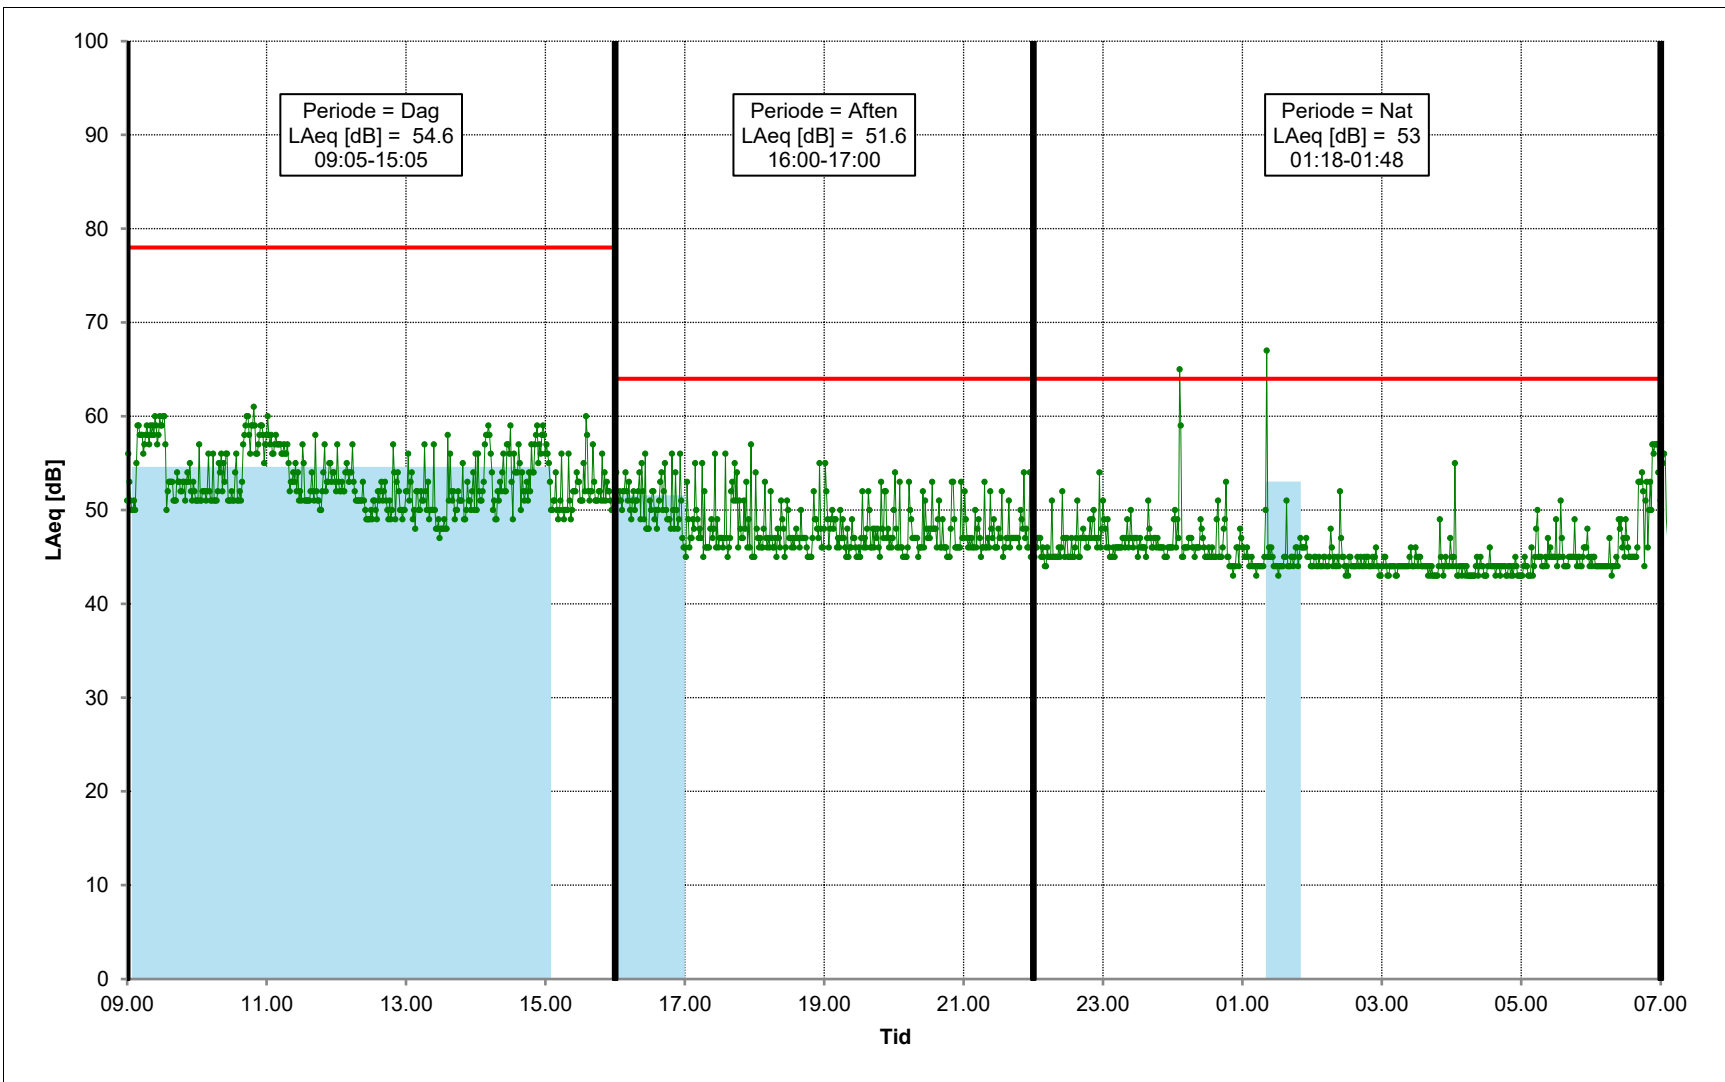

Scenarie **Dage**
 Dag : 7 - 18
 Aften : 18 - 22
 Nat : 22 - 7

dB Corr: -6

Støjdiagram

26-03-2024
 27-03-2024

● S50-13057

Noter

Scenarie **Dage**
 Dag : 7 - 18
 Aften : 18 - 22
 Nat : 22 - 7

dB Corr: -6

Støjdiagram

27-03-2024
 28-03-2024

● S50-13057

Støjdigram

28-03-2024
29-03-2024

● S50-13057

Noter
 Scenarie **Søn og helligdage**
 Dag : 9 - 16
 Aften : 16 - 22
 Nat : 22 - 7
 dB Corr: -6

Støjdigram

29-03-2024
30-03-2024

● S50-13057

Noter

Scenarie **Søn og helligdage**
 Dag : 9 - 16
 Aften : 16 - 22
 Nat : 22 - 7

dB Corr: -6

Støjdigram

30-03-2024
31-03-2024

S50-13057