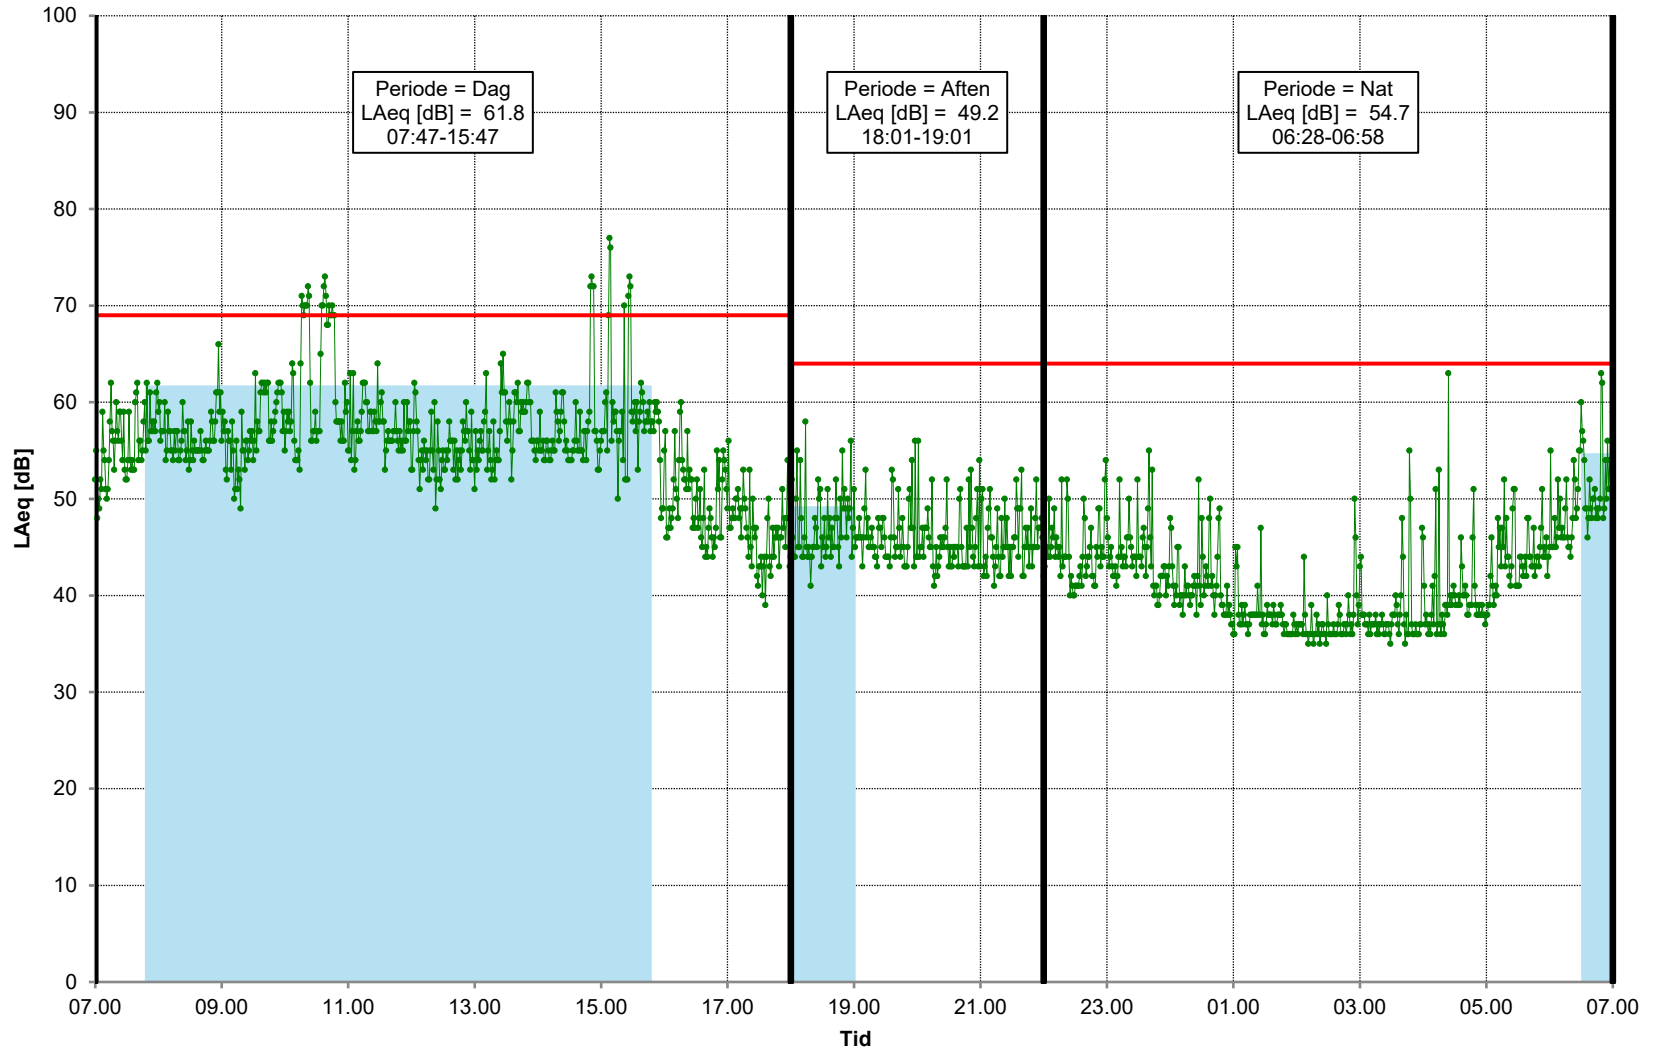

Noter

Scenario **Dage**

Dag : 7 - 18
Aften : 18 - 22
Nat : 22 - 7

dB Corr: -6

Støjdiagram

25-03-2024
26-03-2024

S50-13057

Noter

Scenarie **Dage**
 Dag : 7 - 18
 Aften : 18 - 22
 Nat : 22 - 7

dB Corr: -6

Støjdiagram

26-03-2024
 27-03-2024

● S50-13057

Noter

Scenarie **Dage**
 Dag : 7 - 18
 Aften : 18 - 22
 Nat : 22 - 7

dB Corr: -6

29-03-2024
30-03-2024

● S50-13057

Noter

Scenarie **Søn og helligdage**
 Dag : 9 - 16
 Aften : 16 - 22
 Nat : 22 - 7

dB Corr: -6

Støjdigram

30-03-2024
31-03-2024

S50-13057

Noter
 Scenarie **Lørdage**
 Dag : 9 - 16
 Aften : 16 - 22
 Nat : 22 - 9
 dB Corr: -6

Støjdigram

31-03-2024
01-04-2024

● S50-13057

Noter

Scenarie **Søn og helligdage**
 Dag : 9 - 16
 Aften : 16 - 22
 Nat : 22 - 7