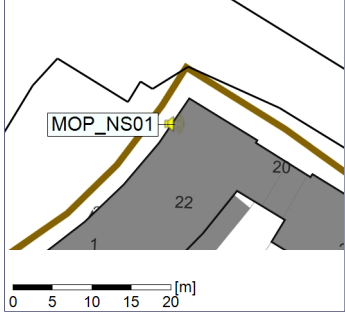

### Noise Time Related Diagram

02/09/2022  
03/09/2022

○○○○ MOP\_NS01

**Project:** Kronos Sydhavnen  
**Construction:** Mozarts Plads  
**Location:** N-V

Plan View

Remarks

...