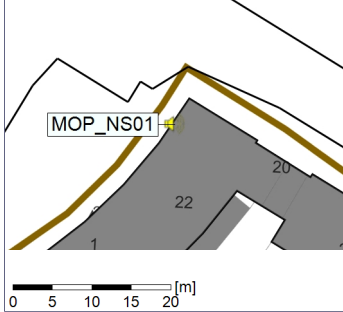

### Noise Time Related Diagram

30/08/2022  
31/08/2022

○○○○ MOP\_NS01

**Project:** Kronos Sydhavnen  
**Construction:** Mozarts Plads  
**Location:** N-V

Plan View

Remarks

...