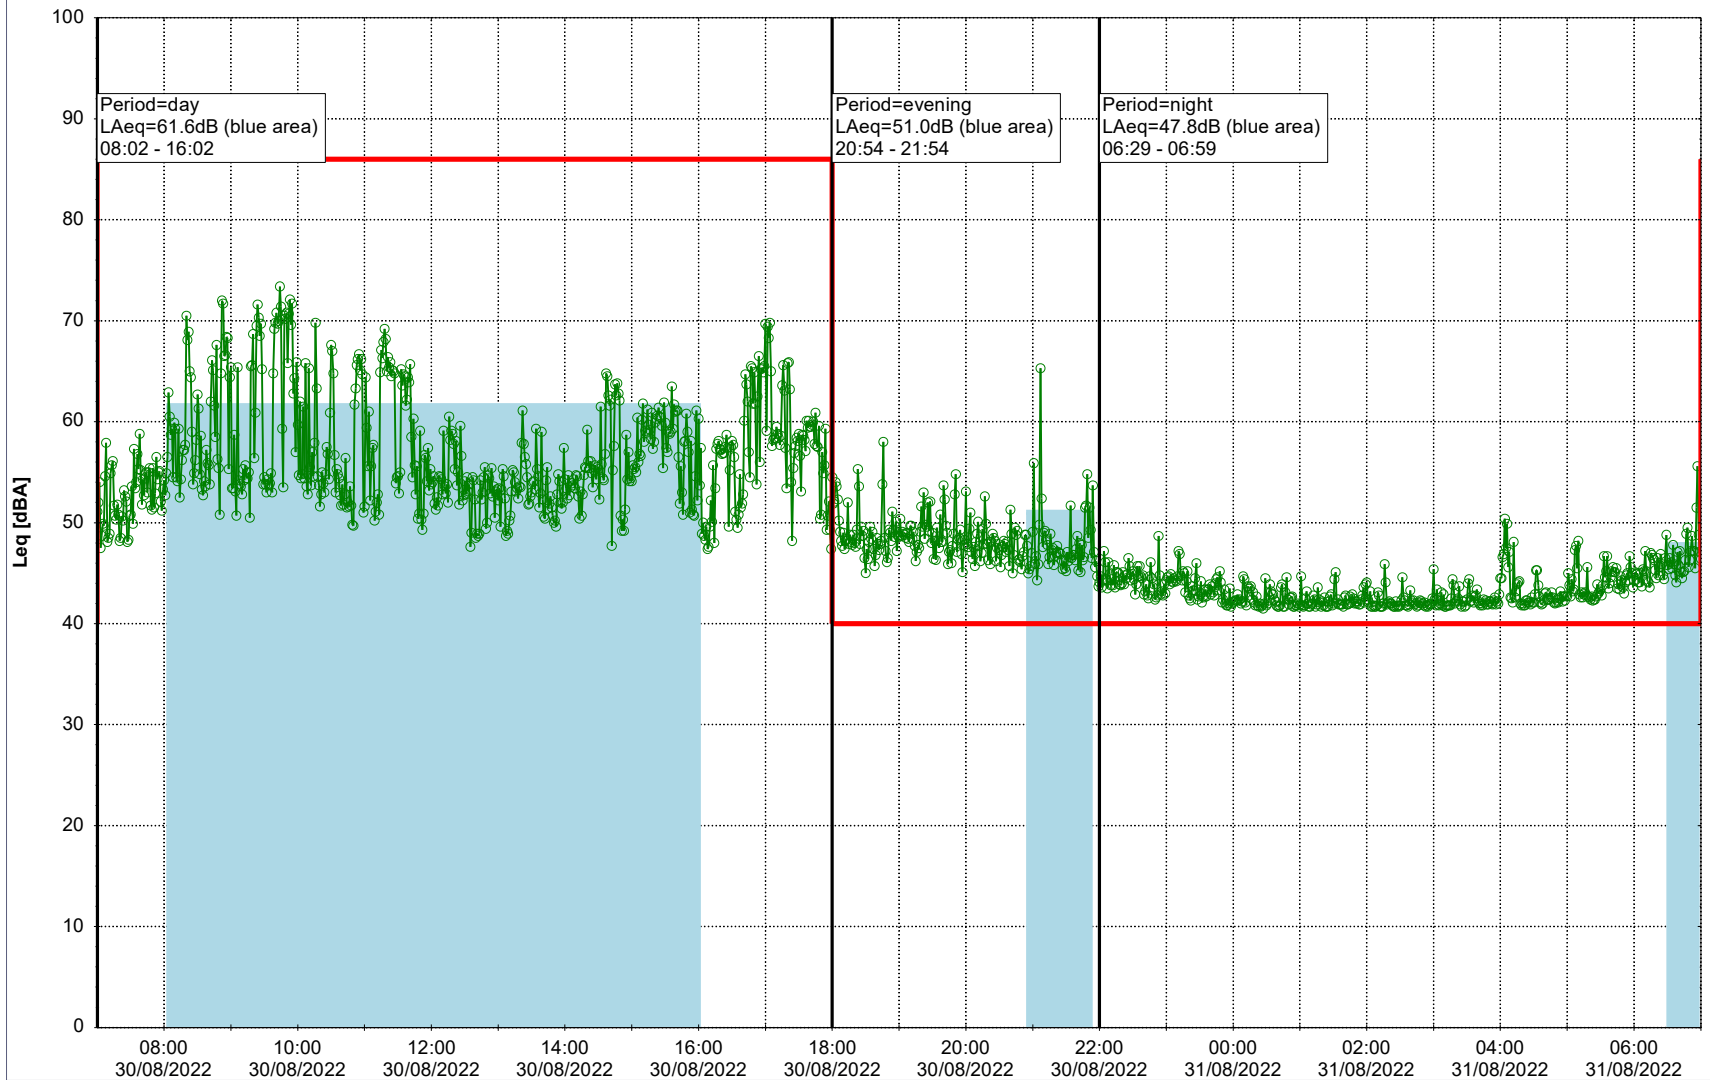

### Noise Time Related Diagram

○○○ MOP\_NS01

**Project:** Kronos Sydhavnen  
**Construction:** Mozarts Plads  
**Location:** N-V

Plan View

Remarks

...

### Noise Time Related Diagram

30/08/2022  
31/08/2022

○○○○ MOP\_NS01

**Project:** Kronos Sydhavnen  
**Construction:** Mozarts Plads  
**Location:** N-V

Plan View

Remarks

...