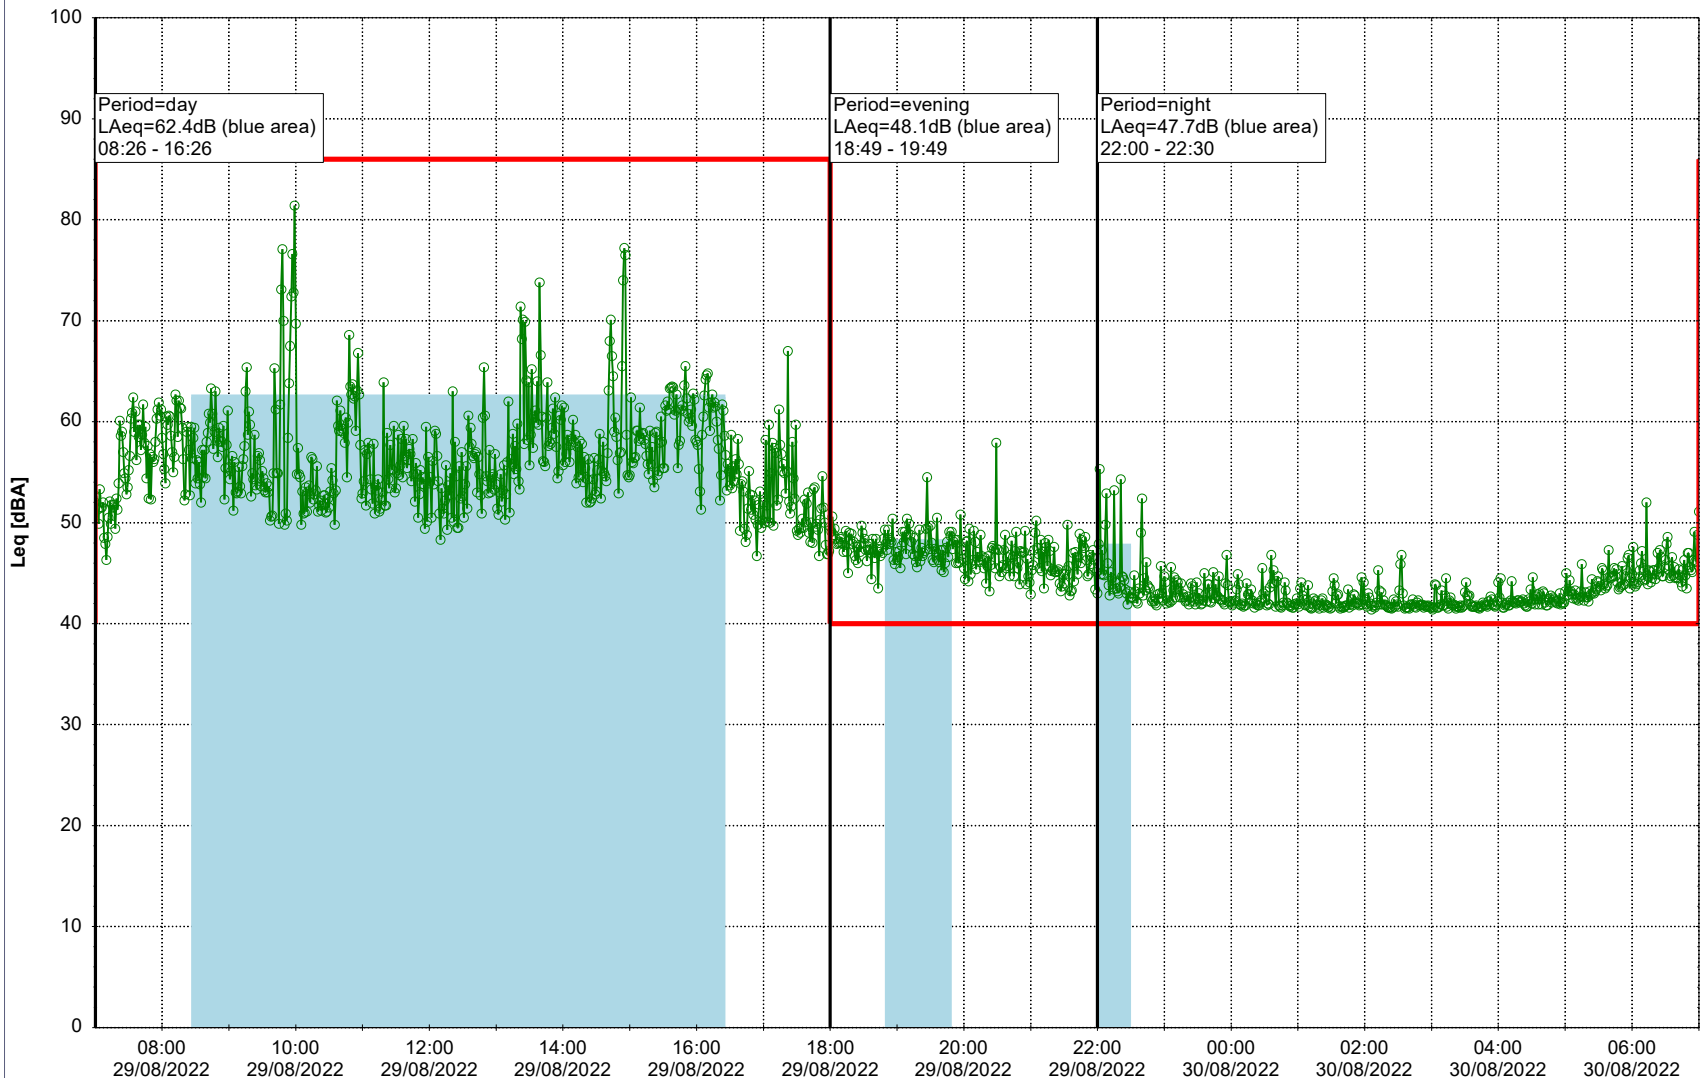

**Project:** Kronos Sydhavnen  
**Construction:** Mozarts Plads  
**Location:** N-V

29/08/2022  
30/08/2022

Plan View

Remarks

...

### Noise Time Related Diagram

○○○ MOP\_NS01

**Project:** Kronos Sydhavnen  
**Construction:** Mozarts Plads  
**Location:** N-V

Plan View

Remarks

...