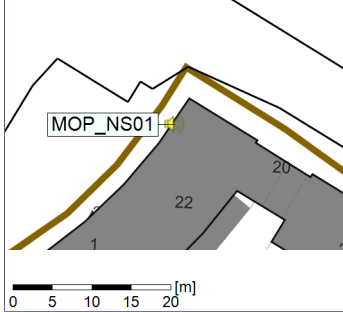

### Noise Time Related Diagram

31/08/2022  
01/09/2022

○○○ MOP\_NS01

**Project:** Kronos Sydhavnen  
**Construction:** Mozarts Plads  
**Location:** N-V

Plan View

Remarks

...