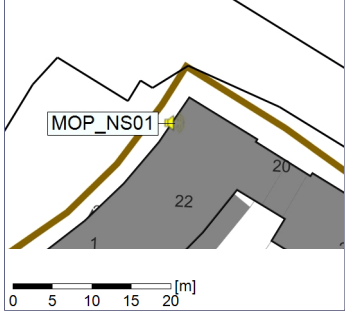

### Noise Time Related Diagram

○○○ MOP\_NS01

**Project:** Kronos Sydhavnen  
**Construction:** Mozarts Plads  
**Location:** N-V

Plan View

Remarks

...