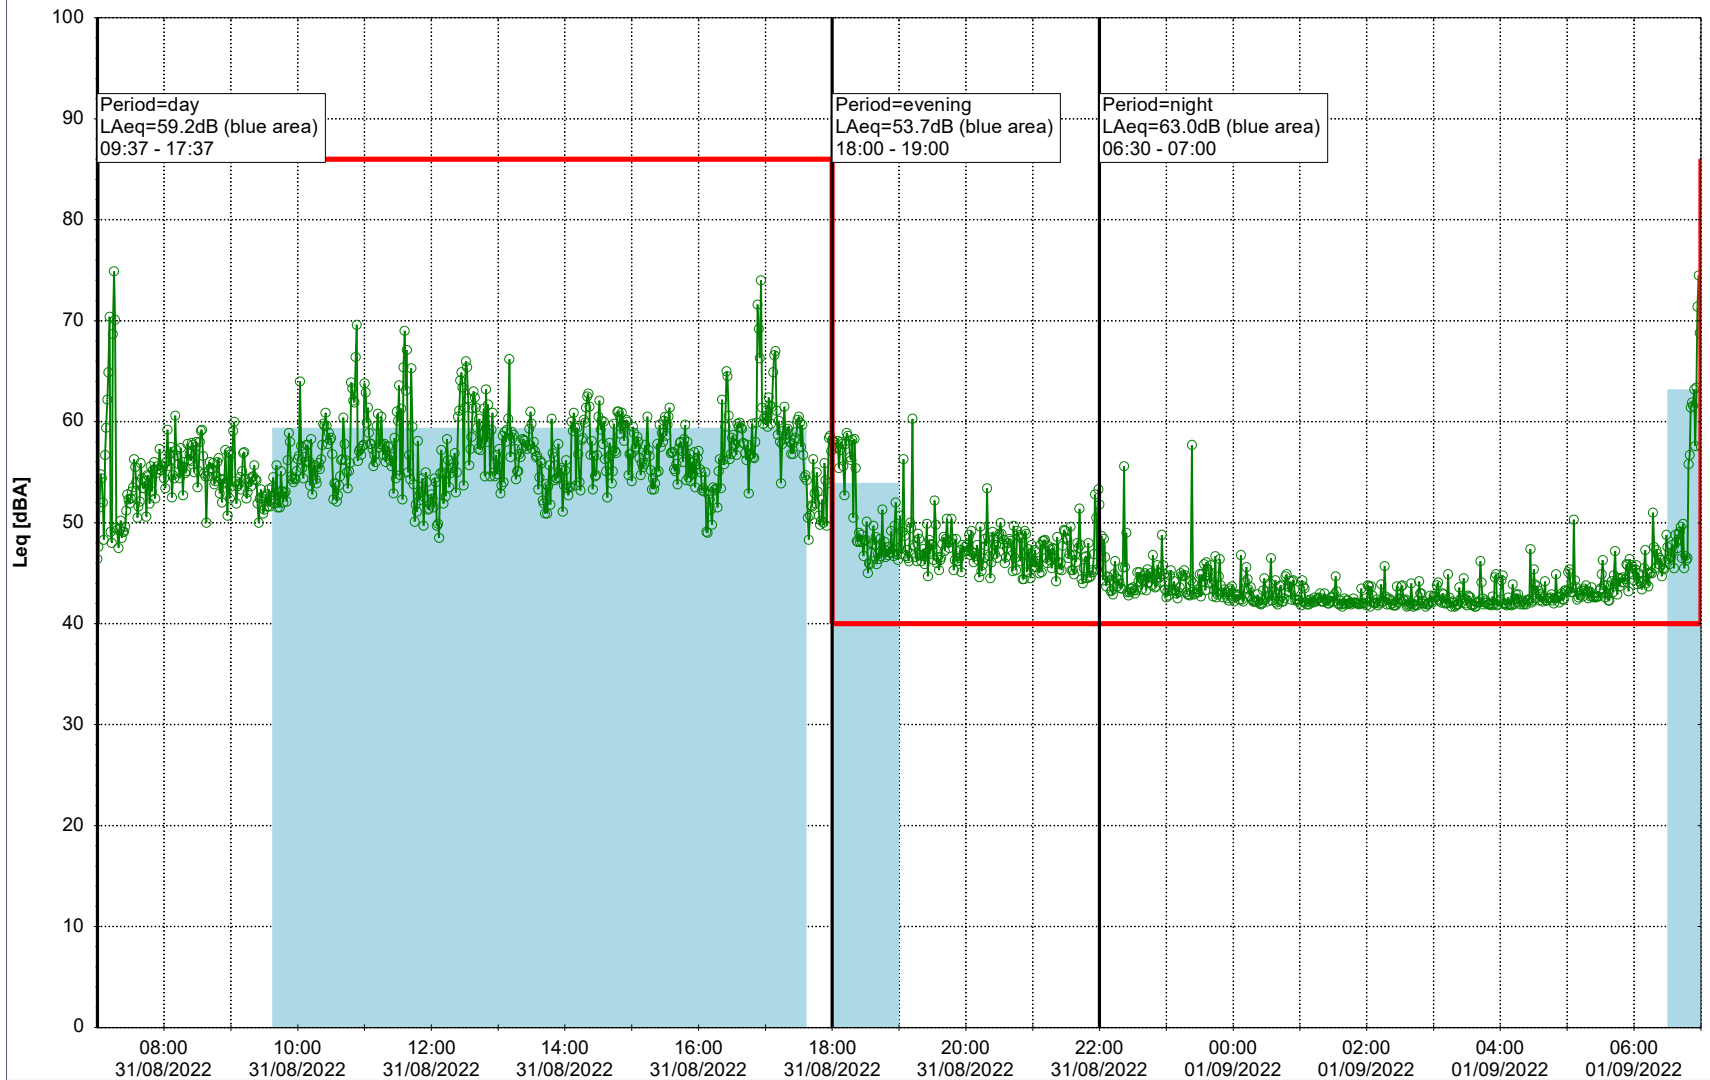

Noise Time Related Diagram

31/08/2022
01/09/2022

○○○ MOP_NS01