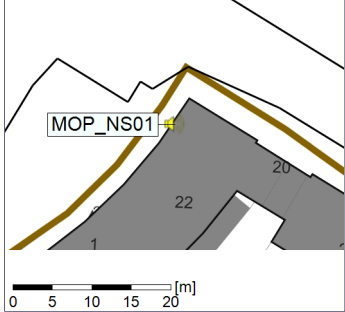

### Noise Time Related Diagram

03/09/2022  
04/09/2022

○○○○ MOP\_NS01

**Project:** Kronos Sydhavnen  
**Construction:** Mozarts Plads  
**Location:** N-V

Plan View

Remarks

...