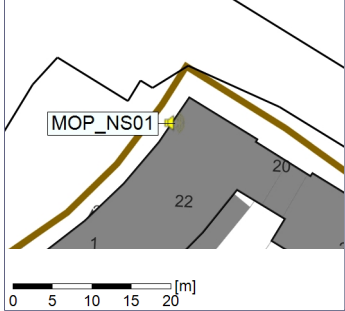

### Noise Time Related Diagram

01/09/2022  
02/09/2022

○○○○ MOP\_NS01

**Project:** Kronos Sydhavnen  
**Construction:** Mozarts Plads  
**Location:** N-V

Plan View

Remarks

...