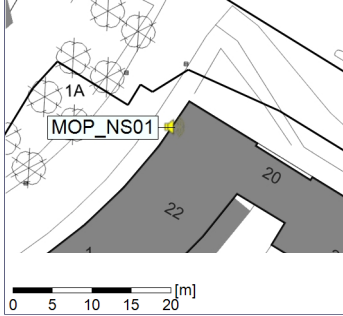

**Project:** Kronos Sydhavnen  
**Construction:** Mozarts Plads  
**Location:** N-V

03/02/2020  
04/02/2020

Plan View

Remarks

...