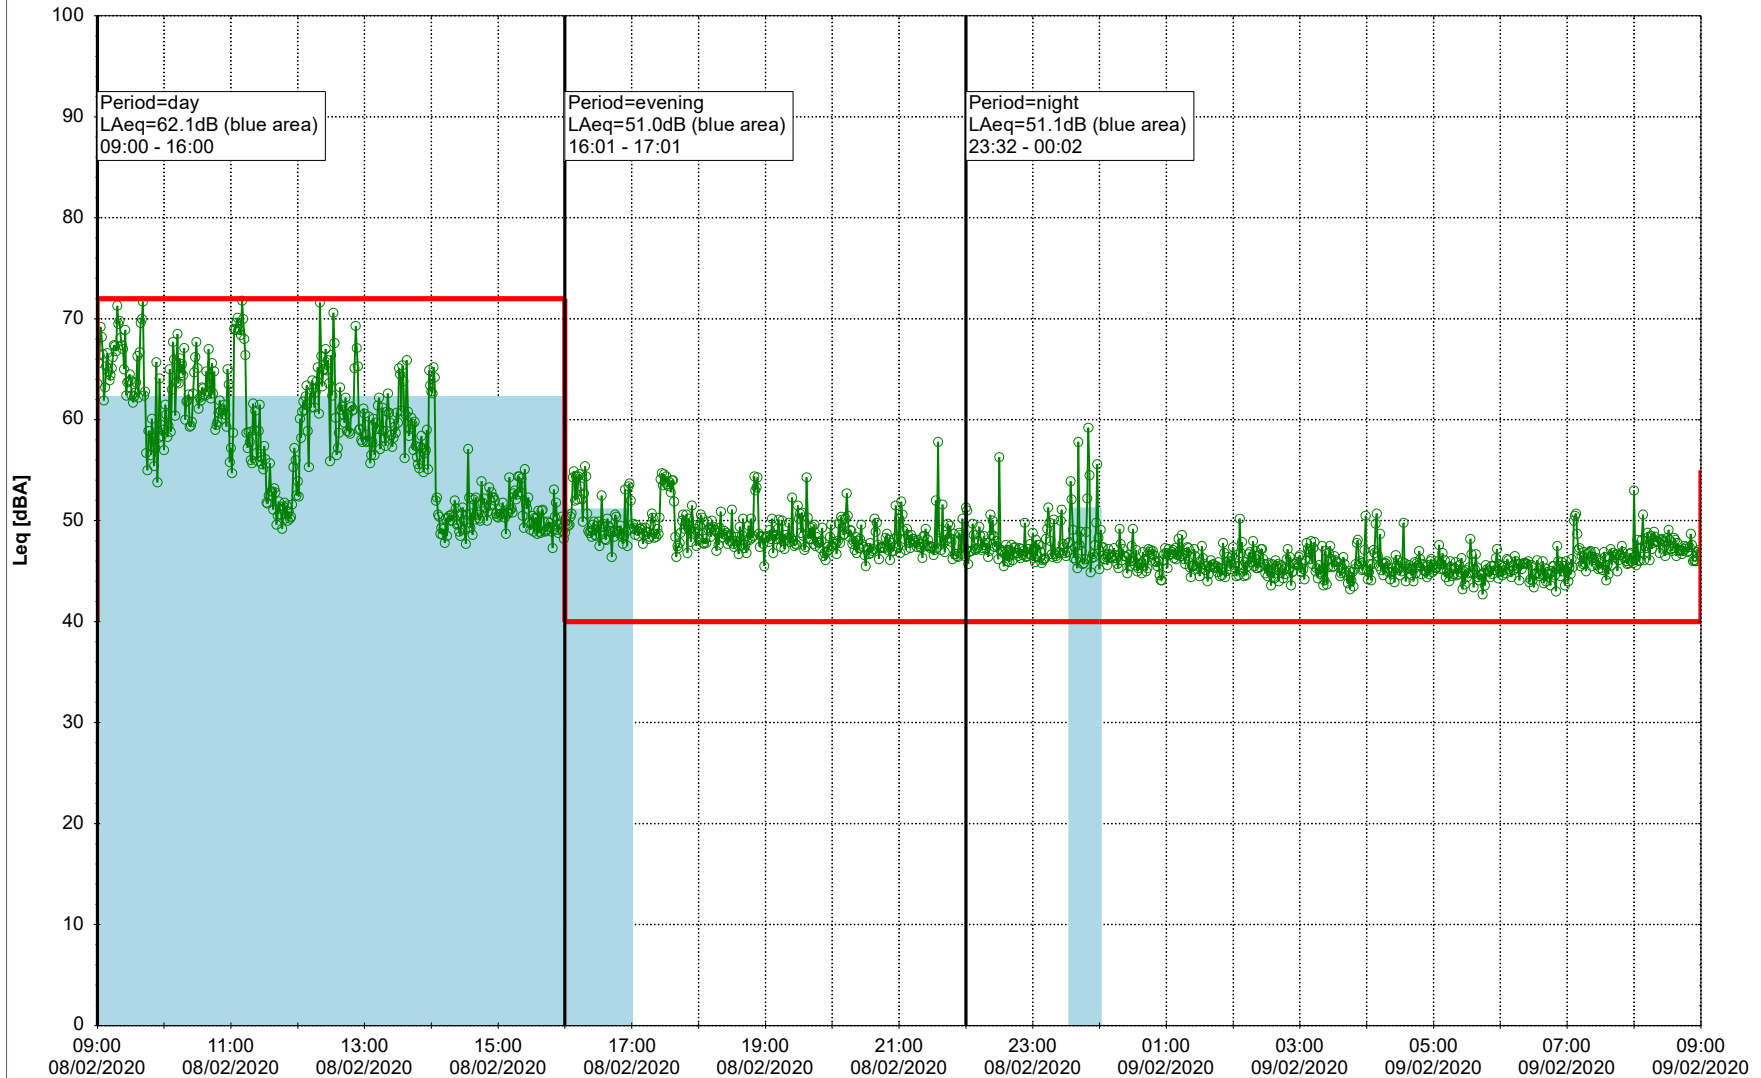

### Noise Time Related Diagram

07/02/2020  
08/02/2020

○○○○ MOP\_NS01

**Project:** Kronos Sydhavnen  
**Construction:** Mozarts Plads  
**Location:** N-V

08/02/2020  
09/02/2020

Plan View

Remarks

...

### Noise Time Related Diagram

○○○ MOP\_NS01

**Project:** Kronos Sydhavnen  
**Construction:** Mozarts Plads  
**Location:** N-V

09/02/2020  
10/02/2020

Plan View

Remarks

...