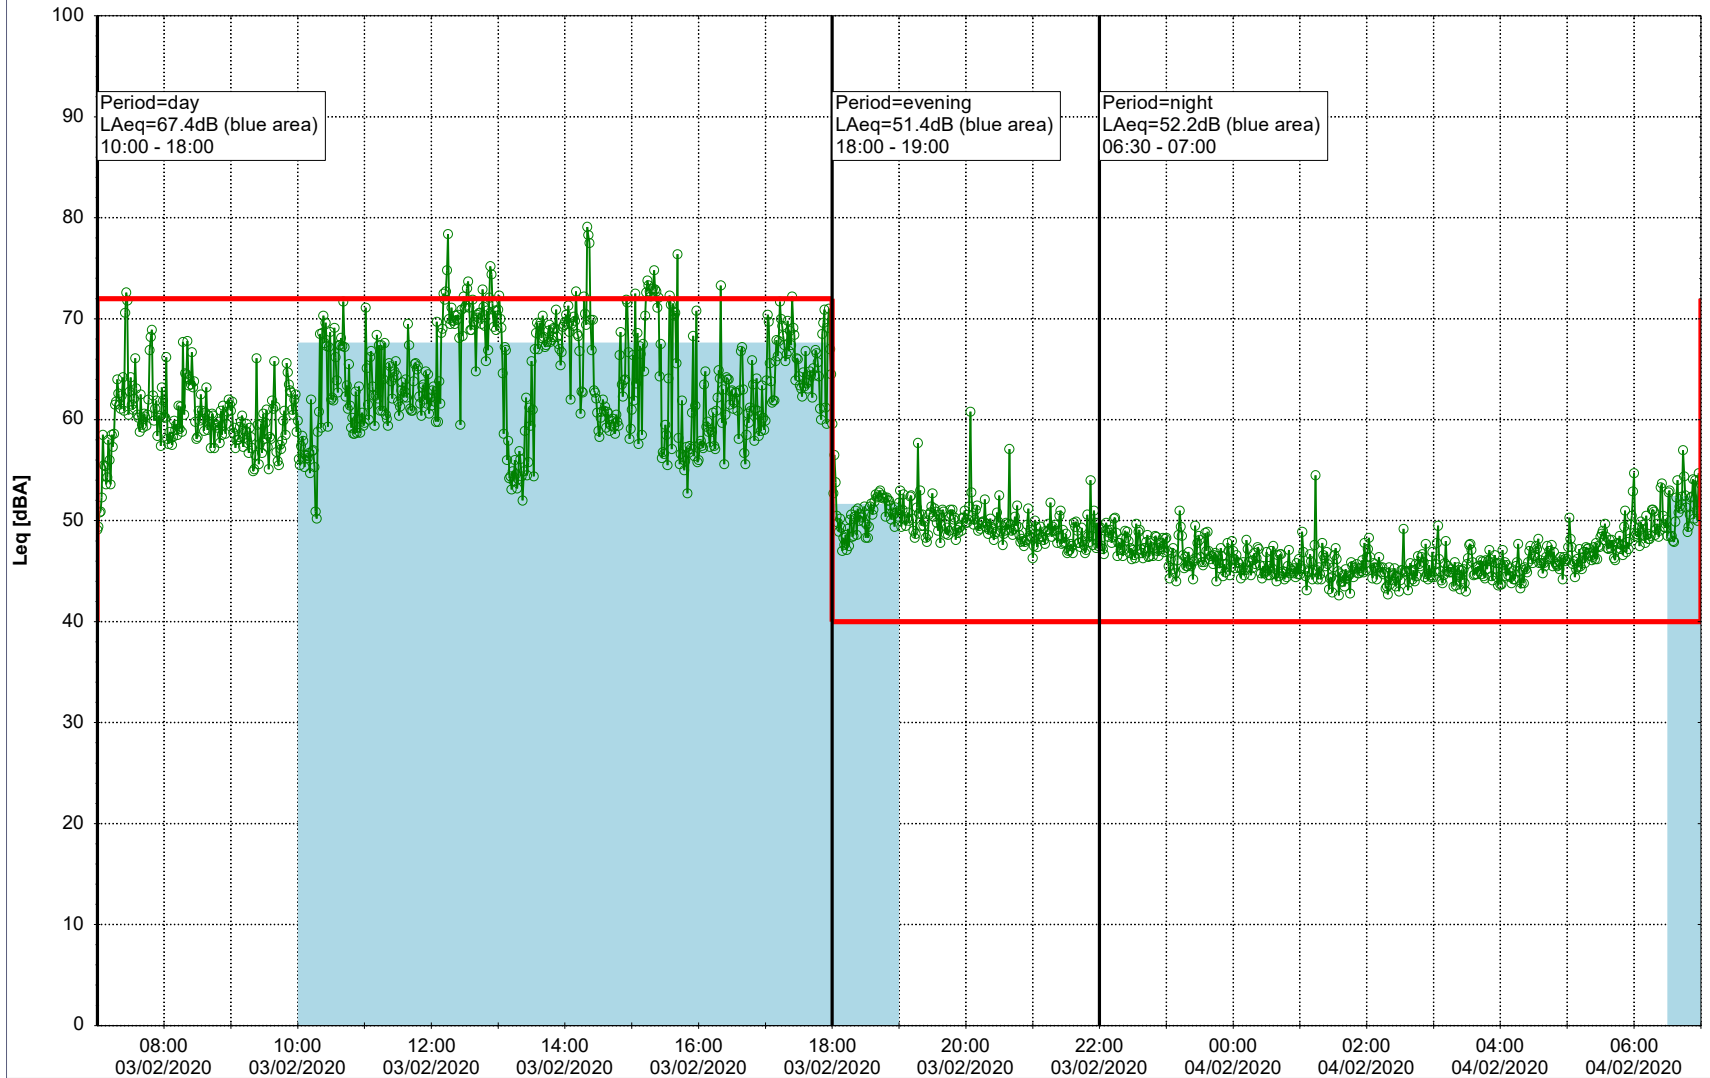

**Project:** Kronos Sydhavnen  
**Construction:** Mozarts Plads  
**Location:** N-V

03/02/2020  
04/02/2020

Plan View

Remarks

...

### Noise Time Related Diagram

○○○○ MOP\_NS01

**Project:** Kronos Sydhavnen  
**Construction:** Mozarts Plads  
**Location:** N-V

Plan View

Remarks

...