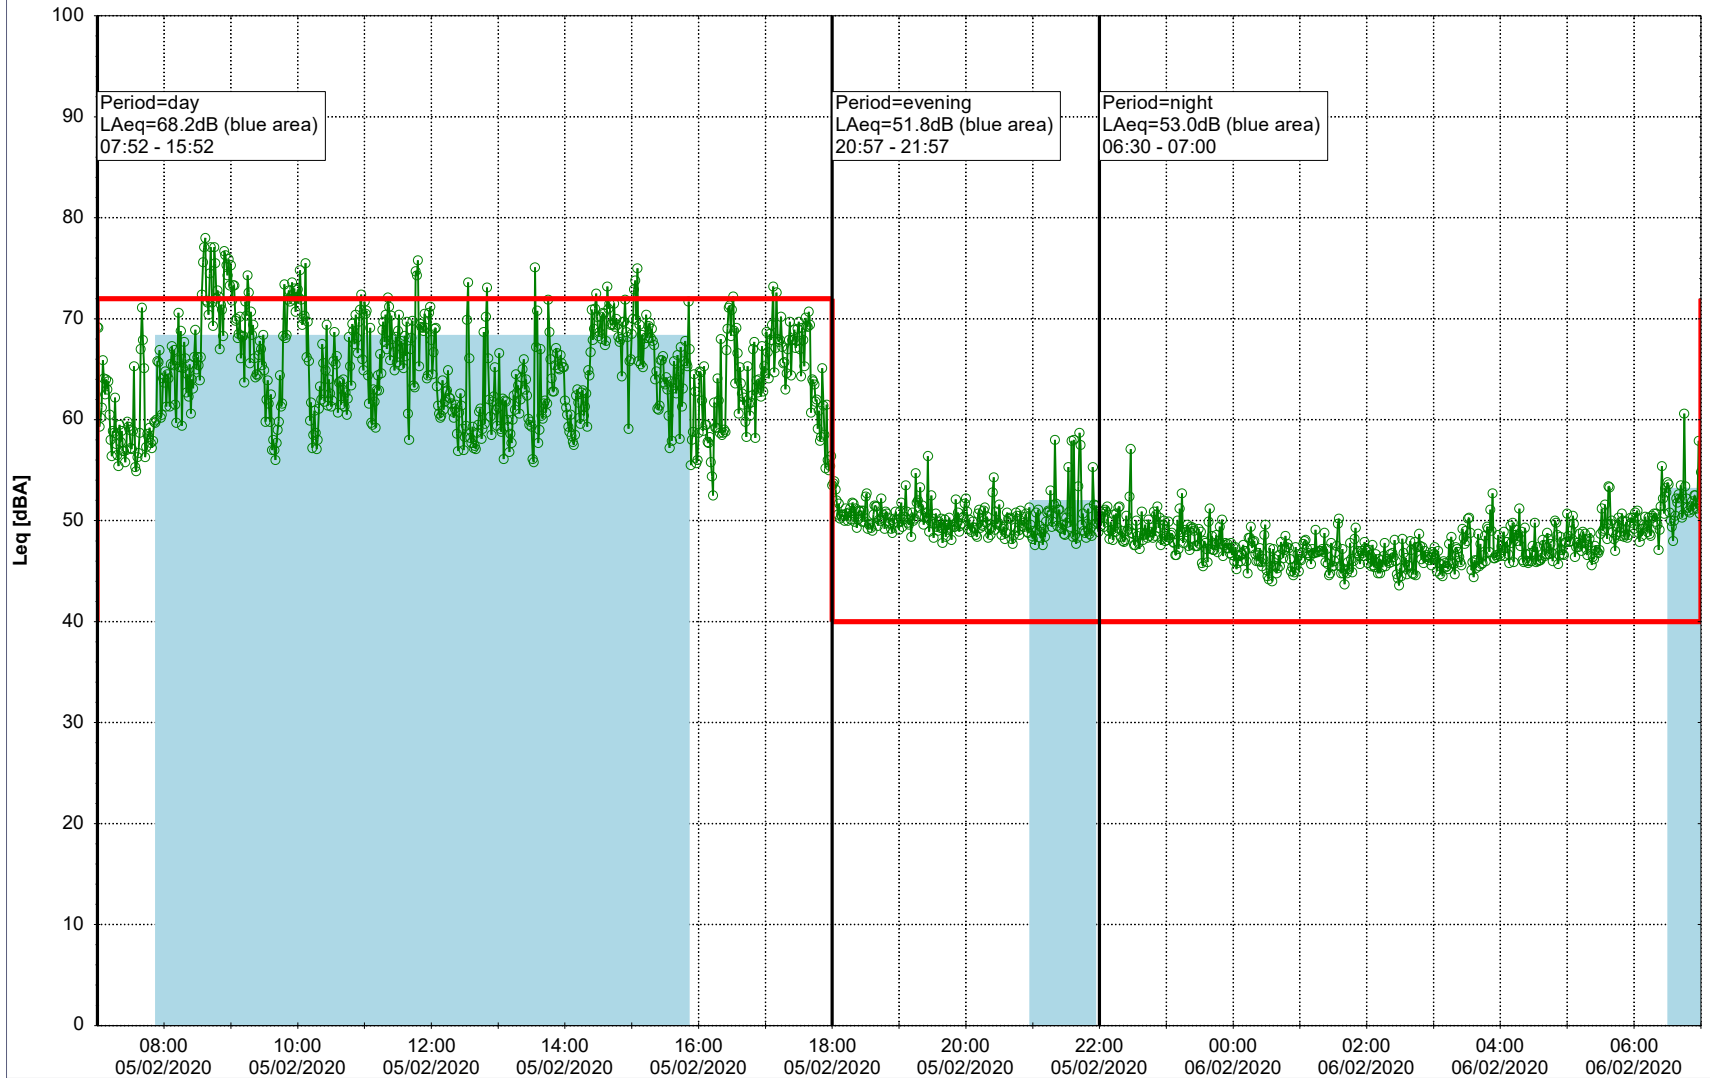

### Noise Time Related Diagram

04/02/2020  
05/02/2020

○○○○ MOP\_NS01

**Project:** Kronos Sydhavnen  
**Construction:** Mozarts Plads  
**Location:** N-V

Plan View

Remarks

...

### Noise Time Related Diagram

05/02/2020  
06/02/2020

○○○○ MOP\_NS01

**Project:** Kronos Sydhavnen  
**Construction:** Mozarts Plads  
**Location:** N-V

Plan View

Remarks

...