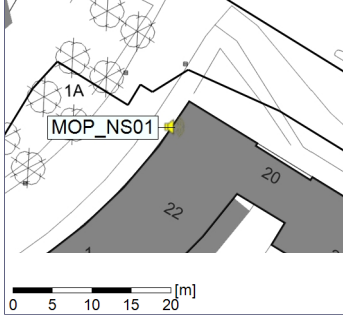

### Noise Time Related Diagram

05/02/2020  
06/02/2020

○○○○ MOP\_NS01

**Project:** Kronos Sydhavnen  
**Construction:** Mozarts Plads  
**Location:** N-V

Plan View

Remarks

...