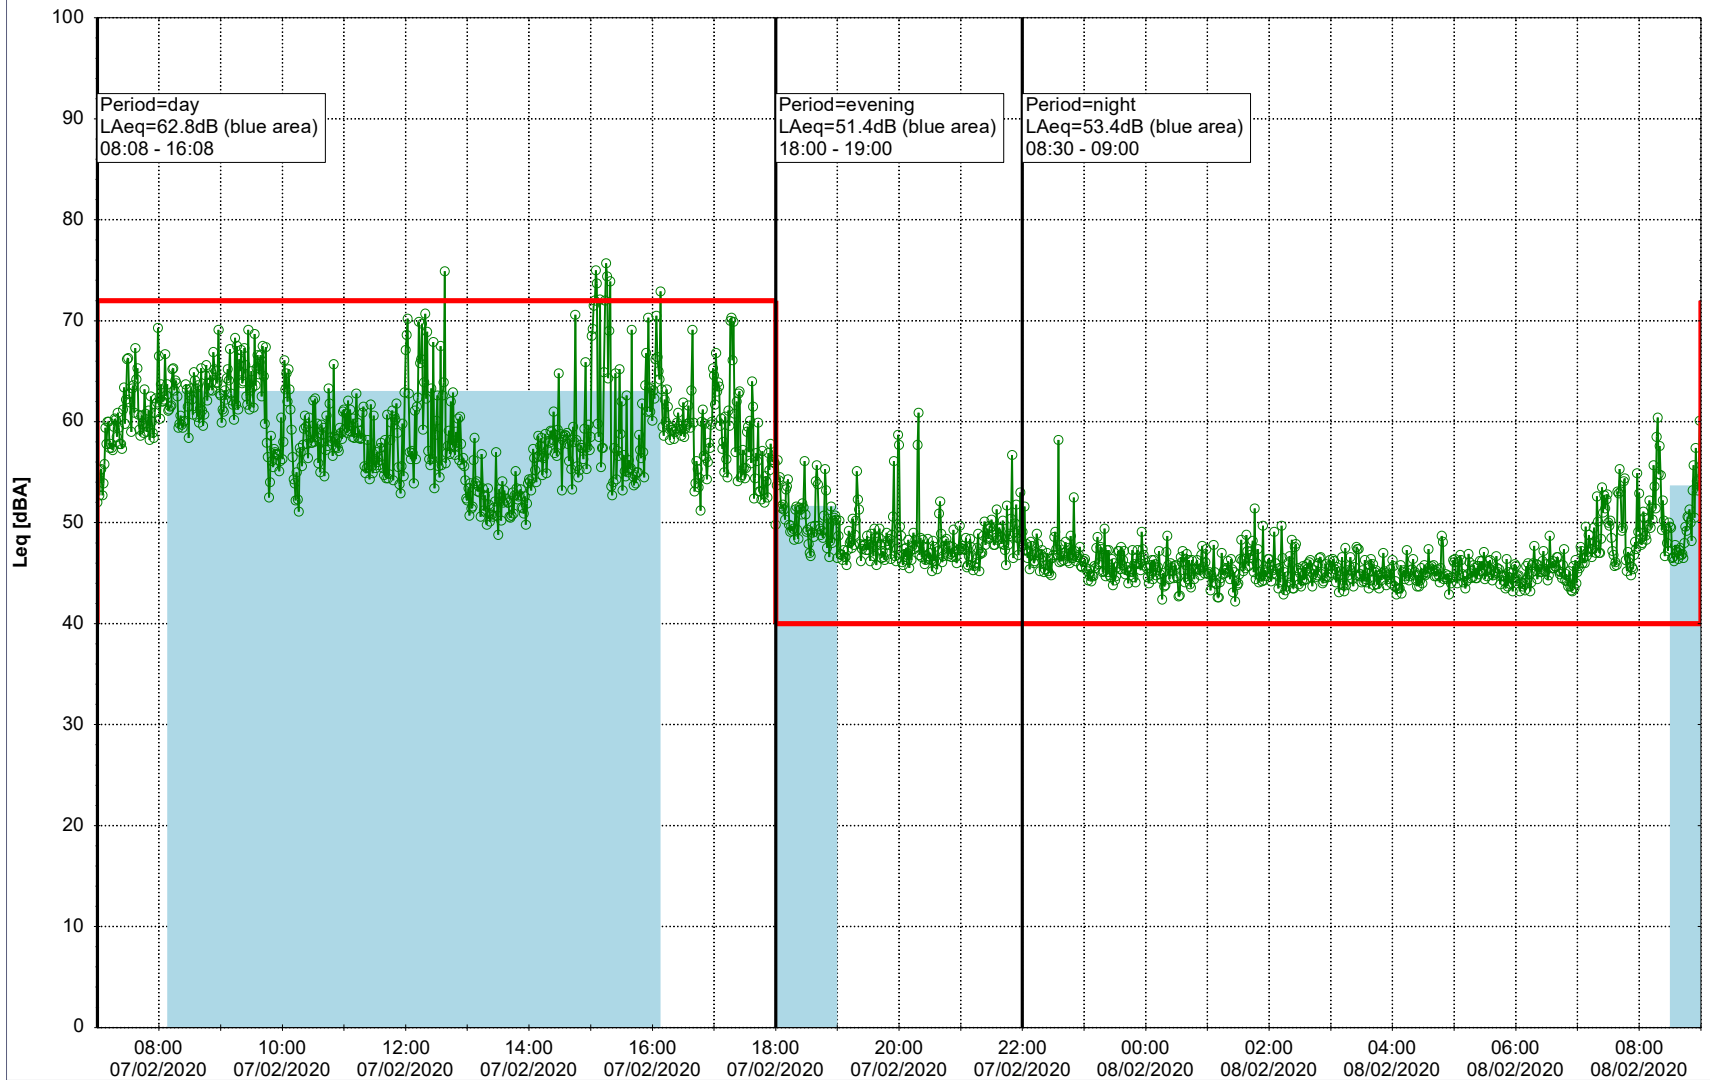

### Noise Time Related Diagram

06/02/2020  
07/02/2020

○○○○ MOP\_NS01

**Project:** Kronos Sydhavnen  
**Construction:** Mozarts Plads  
**Location:** N-V

Plan View

Remarks

...

### Noise Time Related Diagram

07/02/2020  
08/02/2020

○○○○ MOP\_NS01

**Project:** Kronos Sydhavnen  
**Construction:** Mozarts Plads  
**Location:** N-V

08/02/2020  
09/02/2020

Plan View

Remarks

...