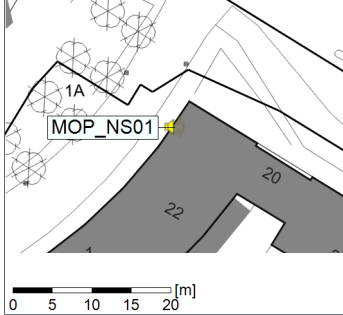

### Noise Time Related Diagram

07/02/2020  
08/02/2020

○○○○ MOP\_NS01

**Project:** Kronos Sydhavnen  
**Construction:** Mozarts Plads  
**Location:** N-V

08/02/2020  
09/02/2020

Plan View

Remarks

...