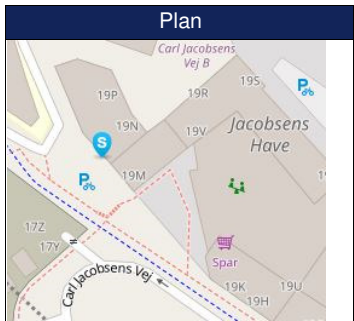

Støjdiagram

16-08-2024
17-08-2024

S50-13057

Noter

Scenarie **Hverdage, fredag**
Dag : 7 - 18
Aften : 18 - 22
Nat : 22 - 9

dB Corr: -6