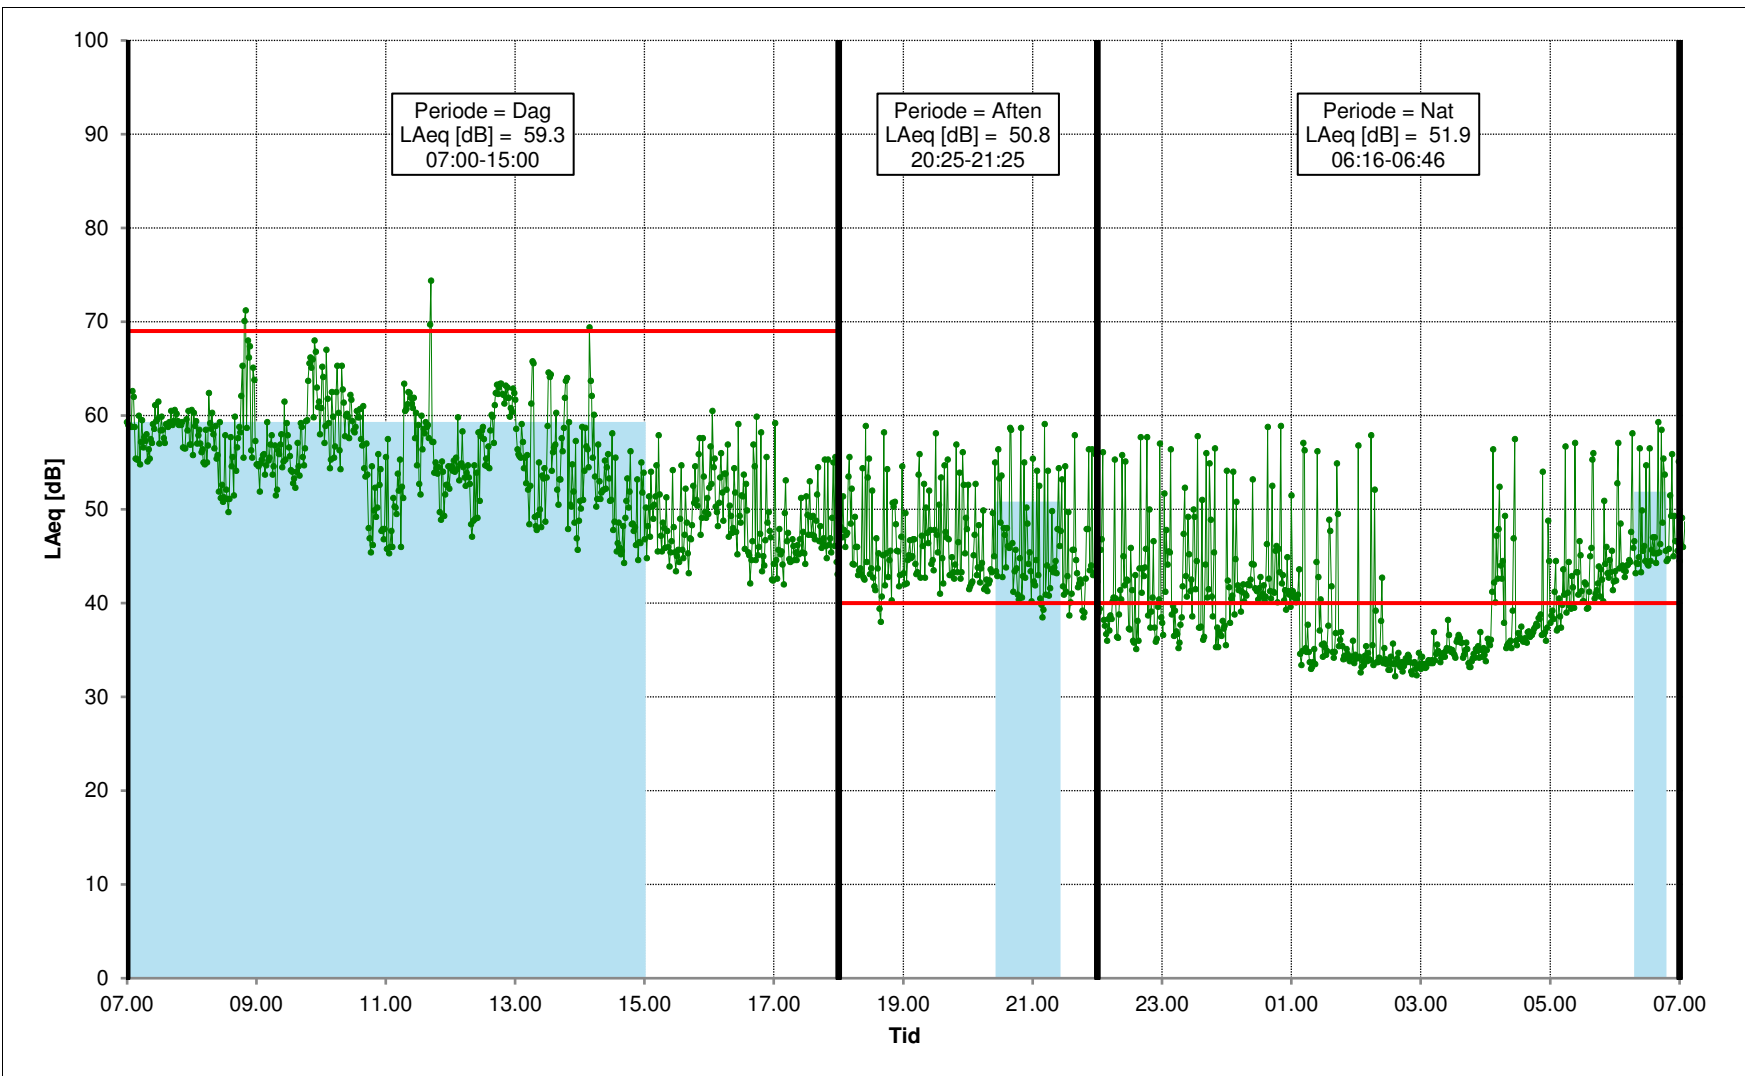

Støjdigram

12-08-2024
13-08-2024

S50-13057

Noter

Scenarie **Hverdage, Man - Tors**
 Dag : 7 - 18
 Aften : 18 - 22
 Nat : 22 - 7

dB Corr: -6

Støjdigram

13-08-2024
14-08-2024

S50-13057

Noter

Scenarie **Hverdage, Man - Tors**
 Dag : 7 - 18
 Aften : 18 - 22
 Nat : 22 - 7

dB Corr: -6

Støjdiagram

14-08-2024
15-08-2024

S50-13057

Noter

Scenarie **Hverdage, Man - Tors**
 Dag : 7 - 18
 Aften : 18 - 22
 Nat : 22 - 7

dB Corr: -6

Støjdigram

15-08-2024
16-08-2024

S50-13057

Noter

Scenarie **Hverdage, Man - Tors**
 Dag : 7 - 18
 Aften : 18 - 22
 Nat : 22 - 7

17-08-2024
18-08-2024

S50-13057

Noter

Scenario **Lørdage**

Dag : 9 - 16
 Aften : 16 - 22
 Nat : 22 - 9

dB Corr: -6

Støjdigram

18-08-2024
19-08-2024