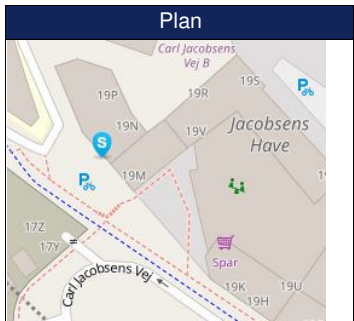

17-08-2024
18-08-2024

S50-13057

Noter

Scenario **Lørdage**

Dag : 9 - 16
 Aften : 16 - 22
 Nat : 22 - 9

dB Corr: -6

Støjdigram

18-08-2024
19-08-2024