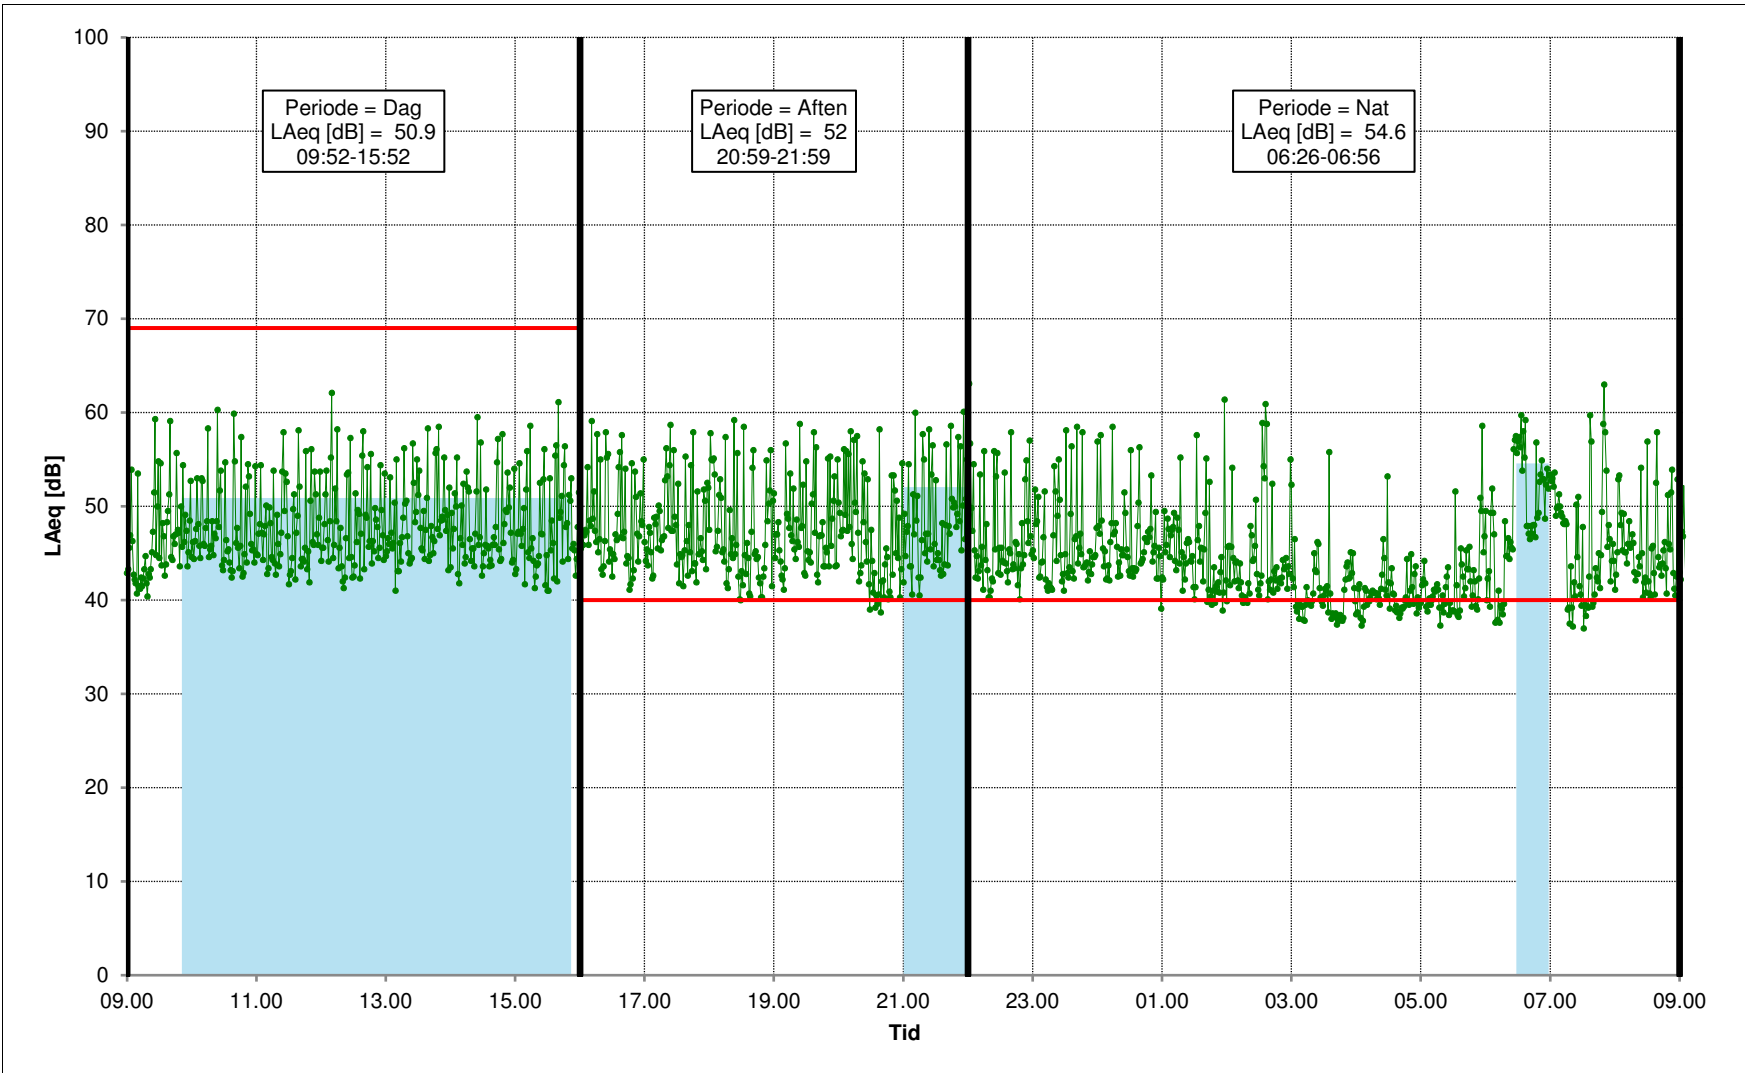

Scenarie **Hverdage, Man - Tors**
 Dag : 7 - 18
 Aften : 18 - 22
 Nat : 22 - 7

dB Corr: -6

Støjdigram

15-08-2024
16-08-2024

S50-13057

Noter

Scenarie **Hverdage, Man - Tors**
 Dag : 7 - 18
 Aften : 18 - 22
 Nat : 22 - 7

dB Corr: -6

Støjdiagram

16-08-2024
17-08-2024

S50-13057

Noter

Scenarie **Hverdage, fredag**
 Dag : 7 - 18
 Aften : 18 - 22
 Nat : 22 - 9

dB Corr: -6

Støjdiagram

17-08-2024
18-08-2024

S50-13057

Noter

Scenario **Lørdage**

Dag : 9 - 16
 Aften : 16 - 22
 Nat : 22 - 9

dB Corr: -6

Støjdigram

18-08-2024
19-08-2024

S50-13057

Noter

Scenarie **Søn og helligdage**
 Dag : 9 - 16
 Aften : 16 - 22
 Nat : 22 - 7

dB Corr: -6