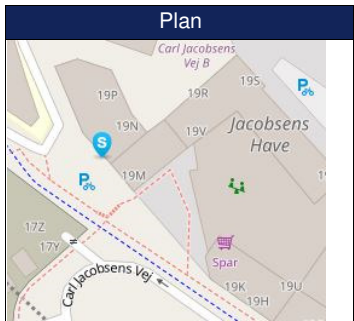

S50-13057

Noter

Scenarie **Hverdage, Man - Tors**
 Dag : 7 - 18
 Aften : 18 - 22
 Nat : 22 - 7

dB Corr: -6

Støjdiagram

14-08-2024
15-08-2024

S50-13057

Noter

Scenarie **Hverdage, Man - Tors**
 Dag : 7 - 18
 Aften : 18 - 22
 Nat : 22 - 7

dB Corr: -6

Støjdigram

15-08-2024
16-08-2024

S50-13057

Noter

Scenarie **Hverdage, Man - Tors**
 Dag : 7 - 18
 Aften : 18 - 22
 Nat : 22 - 7