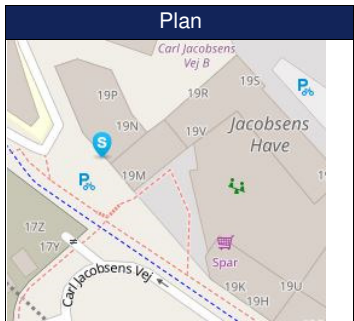

Støjdigram

12-08-2024
13-08-2024

S50-13057

Noter

Scenarie **Hverdage, Man - Tors**
 Dag : 7 - 18
 Aften : 18 - 22
 Nat : 22 - 7

dB Corr: -6

Støjdigram

13-08-2024
14-08-2024