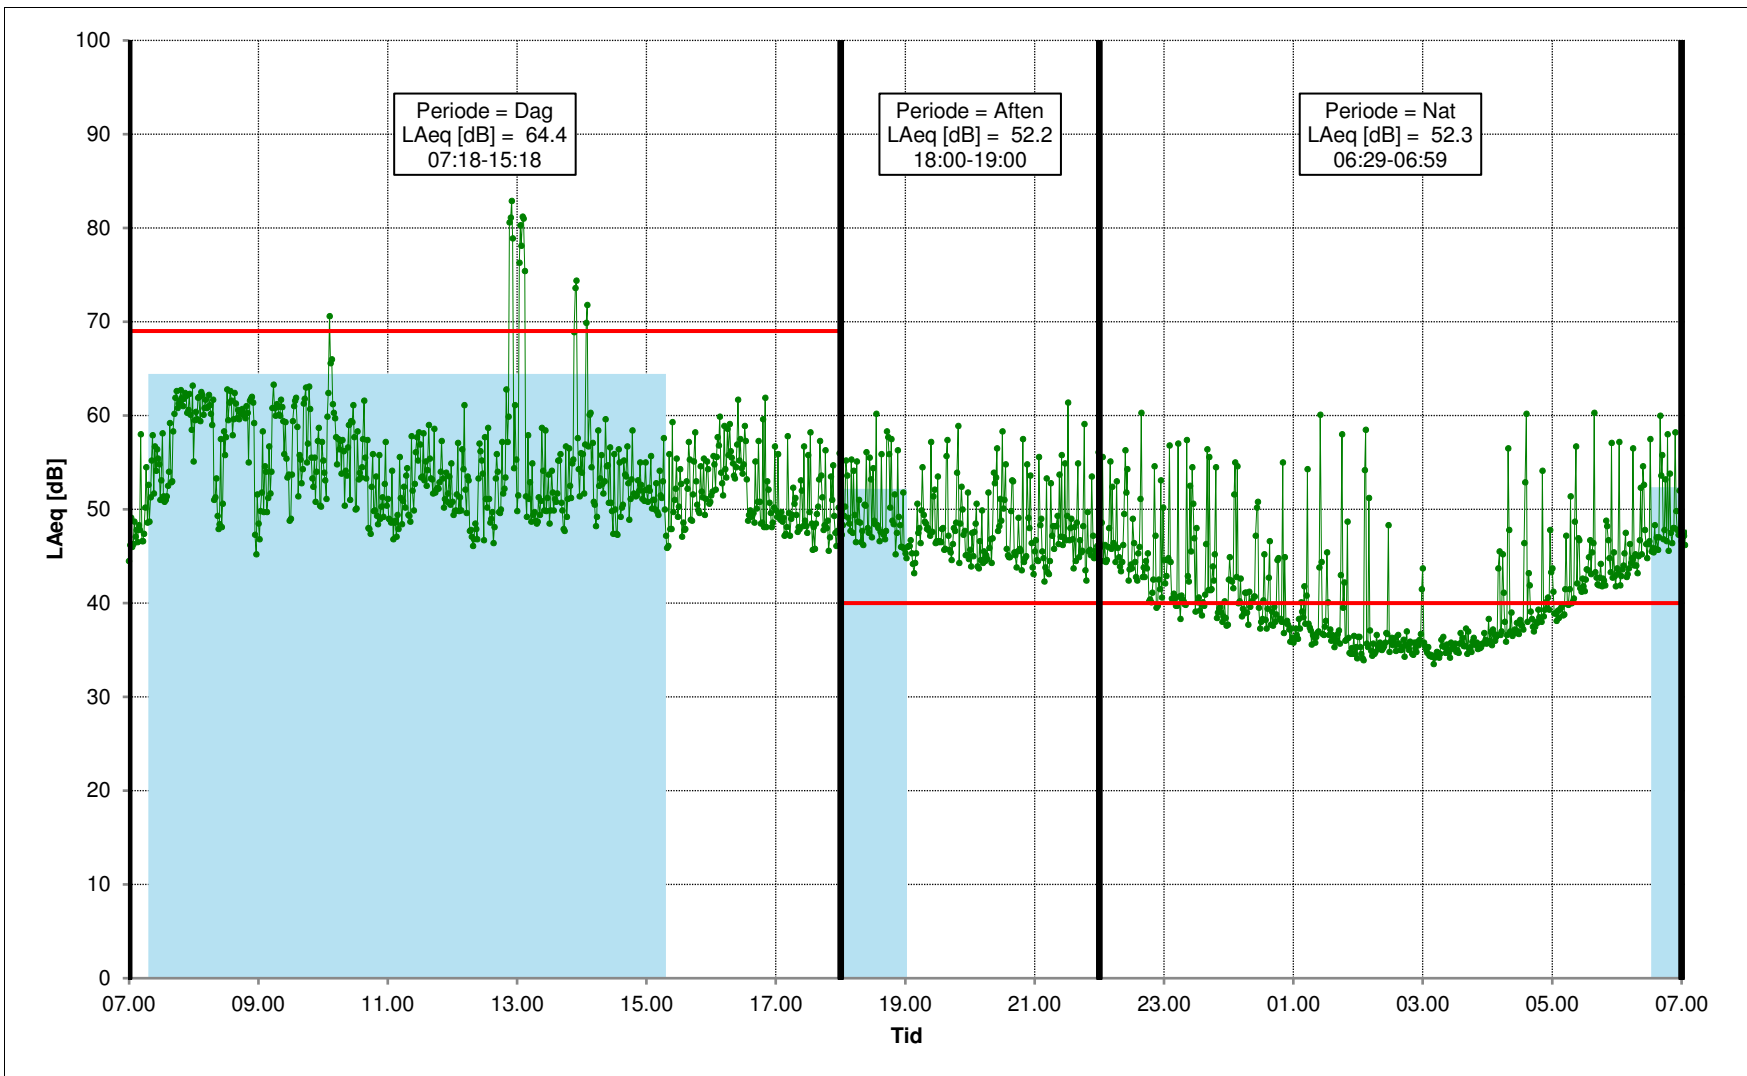

Støjdigram

12-08-2024
13-08-2024

S50-13057

Noter

Scenarie **Hverdage, Man - Tors**
 Dag : 7 - 18
 Aften : 18 - 22
 Nat : 22 - 7

dB Corr: -6

Støjdigram

13-08-2024
14-08-2024

S50-13057

Noter

Scenarie **Hverdage, Man - Tors**
 Dag : 7 - 18
 Aften : 18 - 22
 Nat : 22 - 7

dB Corr: -6

Støjdiagram

14-08-2024
15-08-2024

S50-13057

Noter

Scenarie **Hverdage, Man - Tors**
 Dag : 7 - 18
 Aften : 18 - 22
 Nat : 22 - 7

dB Corr: -6

Støjdigram

15-08-2024
16-08-2024

S50-13057

Noter

Scenarie **Hverdage, Man - Tors**
 Dag : 7 - 18
 Aften : 18 - 22
 Nat : 22 - 7

17-08-2024
18-08-2024

S50-13057

Noter

Scenario **Lørdage**

Dag : 9 - 16
 Aften : 16 - 22
 Nat : 22 - 9

dB Corr: -6

Støjdigram

18-08-2024
19-08-2024