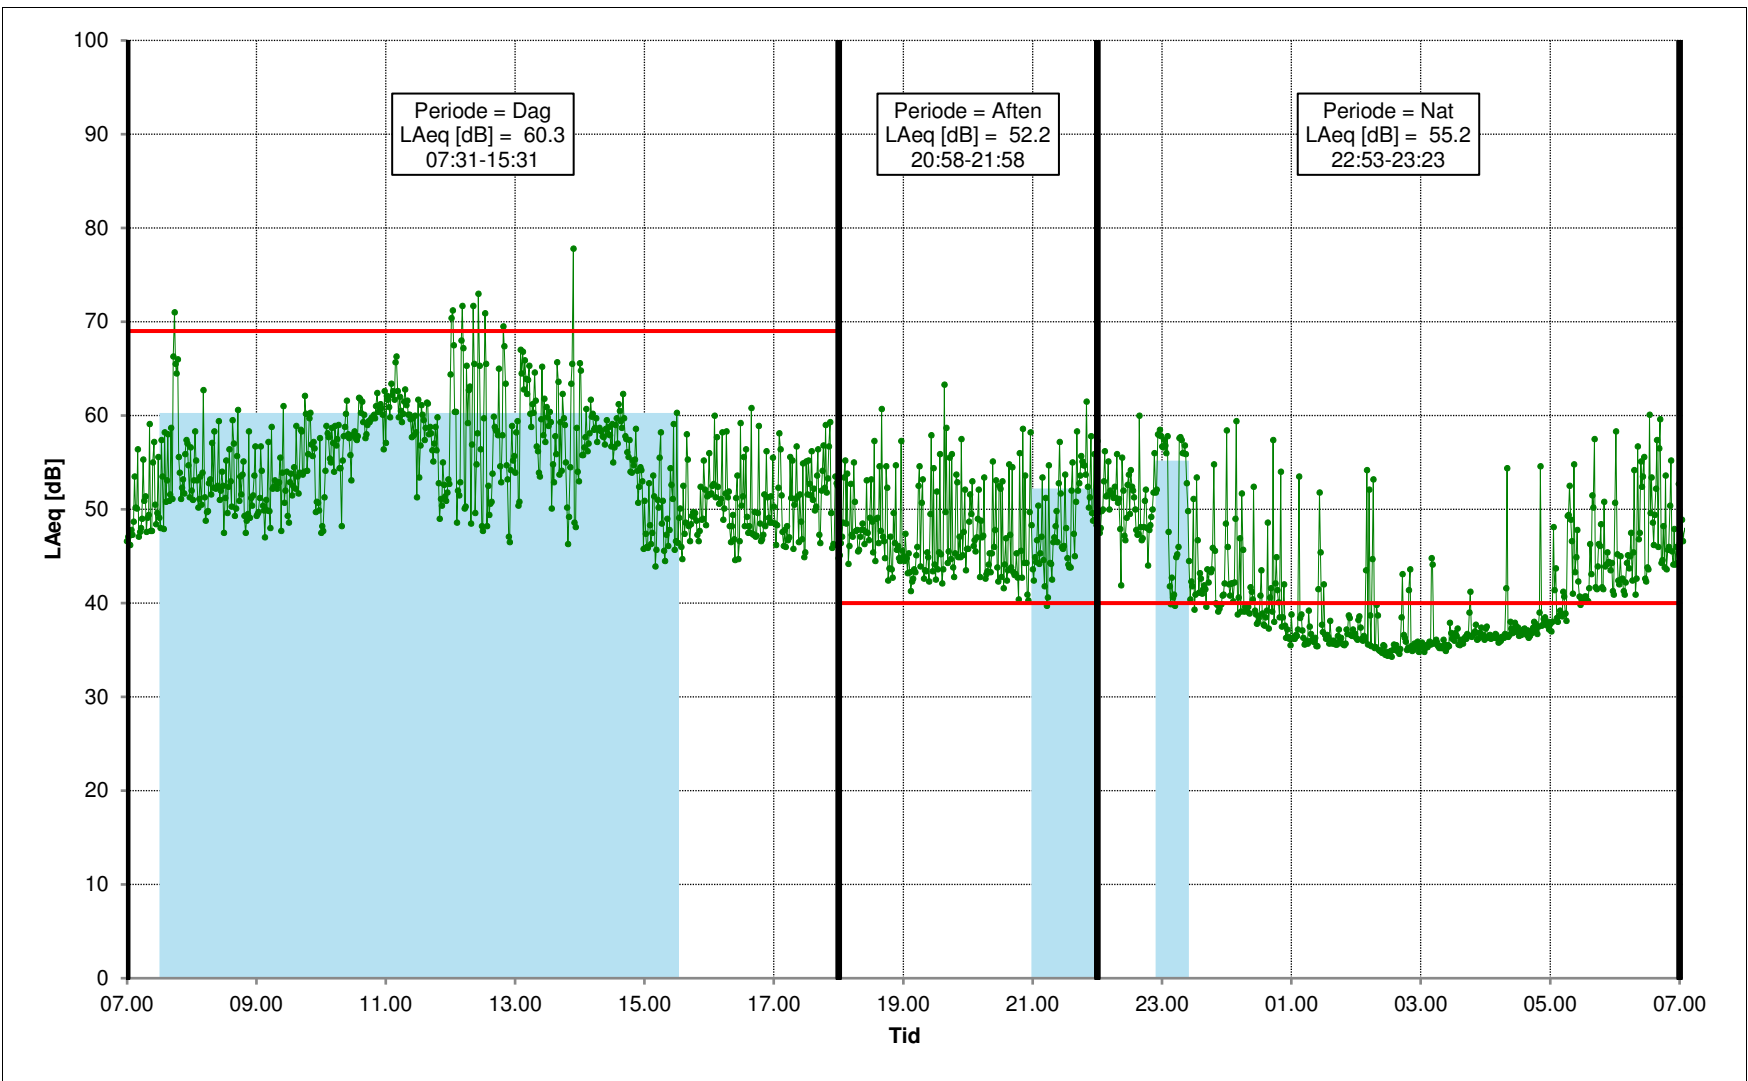

Støjdigram

12-08-2024
13-08-2024

S50-13057

Noter

Scenarie **Hverdage, Man - Tors**
 Dag : 7 - 18
 Aften : 18 - 22
 Nat : 22 - 7

dB Corr: -6

Støjdigram

13-08-2024
14-08-2024

S50-13057

Noter

Scenarie **Hverdage, Man - Tors**
 Dag : 7 - 18
 Aften : 18 - 22
 Nat : 22 - 7

dB Corr: -6

Støjdiagram

14-08-2024
15-08-2024

S50-13057

Noter

Scenarie **Hverdage, Man - Tors**
 Dag : 7 - 18
 Aften : 18 - 22
 Nat : 22 - 7

dB Corr: -6

Støjdigram

15-08-2024
16-08-2024

S50-13057

Noter

Scenarie **Hverdage, Man - Tors**
 Dag : 7 - 18
 Aften : 18 - 22
 Nat : 22 - 7

17-08-2024
18-08-2024

S50-13057

Noter

Scenario **Lørdage**

Dag : 9 - 16
 Aften : 16 - 22
 Nat : 22 - 9

dB Corr: -6

Støjdigram

18-08-2024
19-08-2024