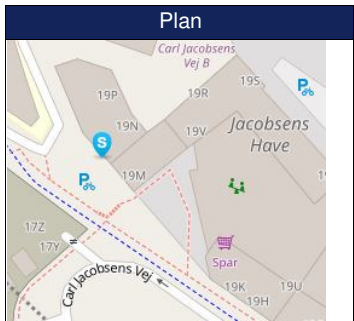

dB Corr: -6

Støjdiagram

16-08-2024
17-08-2024

S50-13057

Noter

Scenarie **Hverdage, fredag**
 Dag : 7 - 18
 Aften : 18 - 22
 Nat : 22 - 9

dB Corr: -6

Støjdiagram