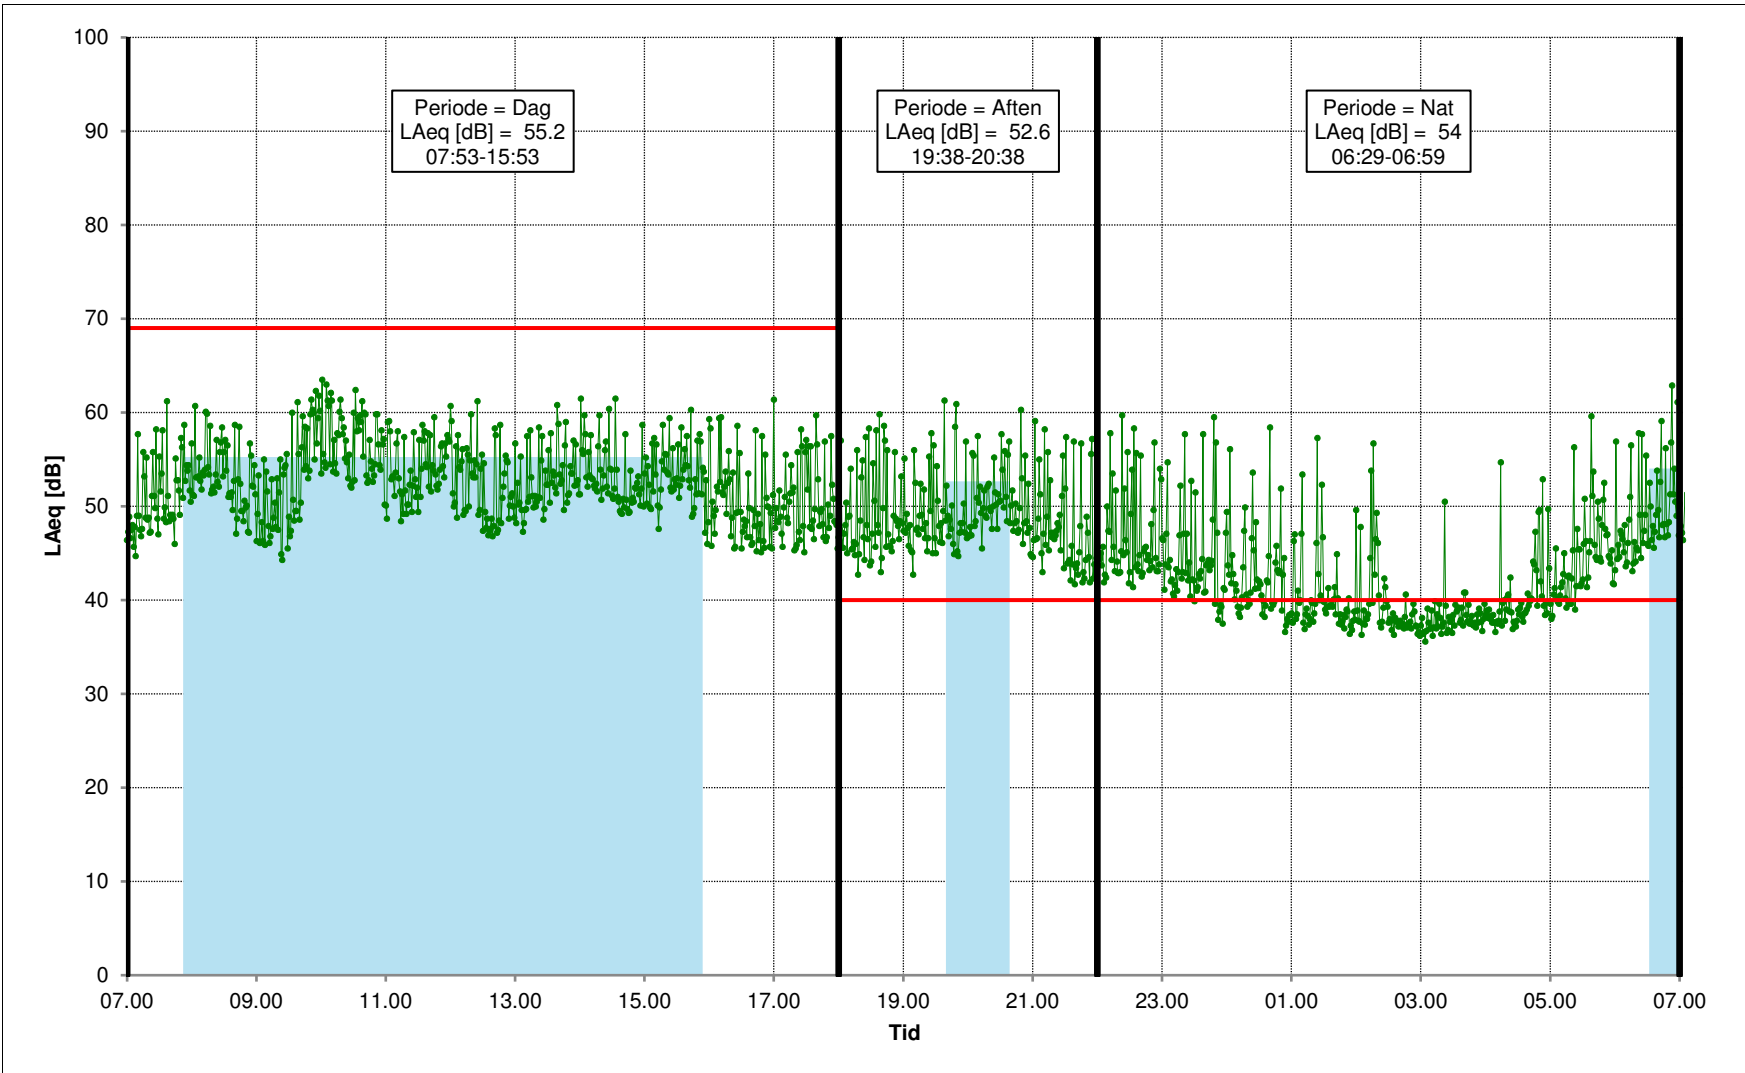

S50-13057

Noter

Scenarie **Hverdage, Man - Tors**
 Dag : 7 - 18
 Aften : 18 - 22
 Nat : 22 - 7

dB Corr: -6

Støjdiagram

14-08-2024
15-08-2024

S50-13057

Noter

Scenarie **Hverdage, Man - Tors**
 Dag : 7 - 18
 Aften : 18 - 22
 Nat : 22 - 7

dB Corr: -6

Støjdigram

15-08-2024
16-08-2024

S50-13057

Noter

Scenarie **Hverdage, Man - Tors**
 Dag : 7 - 18
 Aften : 18 - 22
 Nat : 22 - 7

dB Corr: -6

Støjdiagram

16-08-2024
17-08-2024

S50-13057

Noter

Scenarie **Hverdage, fredag**
 Dag : 7 - 18
 Aften : 18 - 22
 Nat : 22 - 9

dB Corr: -6

Støjdiagram

17-08-2024
18-08-2024

S50-13057

Noter

Scenario **Lørdage**

Dag : 9 - 16
 Aften : 16 - 22
 Nat : 22 - 9

dB Corr: -6

Støjdigram

18-08-2024
19-08-2024