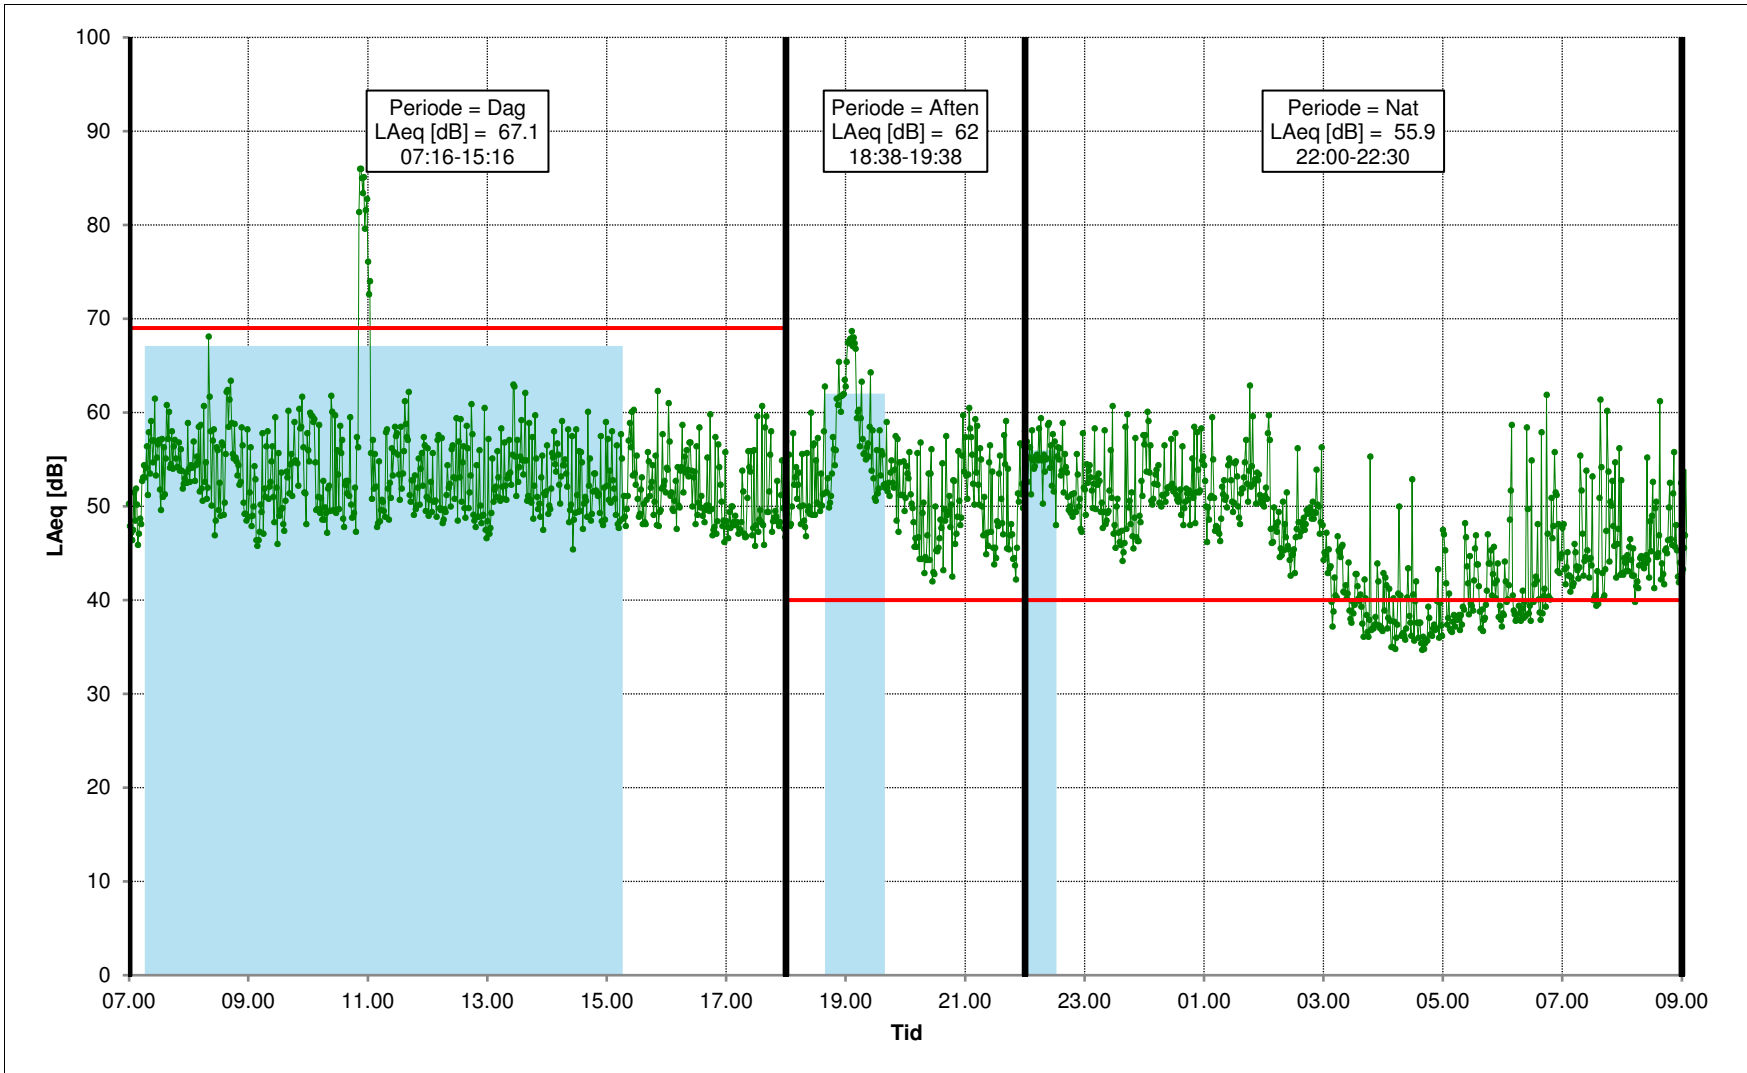

Scenarie **Hverdage, Man - Tors**
 Dag : 7 - 18
 Aften : 18 - 22
 Nat : 22 - 7

dB Corr: -6

Støjdigram

15-08-2024
16-08-2024

S50-13057

Noter

Scenarie **Hverdage, Man - Tors**
 Dag : 7 - 18
 Aften : 18 - 22
 Nat : 22 - 7

dB Corr: -6

Støjdiagram

16-08-2024
17-08-2024

S50-13057

Noter

Scenarie **Hverdage, fredag**
 Dag : 7 - 18
 Aften : 18 - 22
 Nat : 22 - 9

dB Corr: -6

Støjdiagram

17-08-2024
18-08-2024

S50-13057

Noter

Scenario **Lørdage**

Dag : 9 - 16
 Aften : 16 - 22
 Nat : 22 - 9

dB Corr: -6

Støjdigram

18-08-2024
19-08-2024