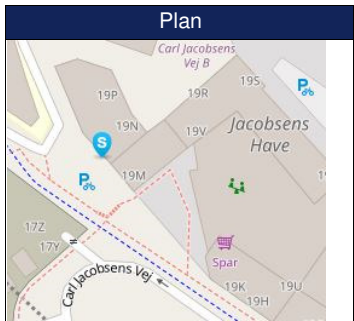

S50-13057

Noter
 Scenarie **Hverdage, Man - Tors**
 Dag : 7 - 18
 Aften : 18 - 22
 Nat : 22 - 7
 dB Corr: -6

Støjdiagram

06-12-2024
07-12-2024

S50-13057

Noter

Scenarie **Hverdage, fredag**
 Dag : 7 - 18
 Aften : 18 - 22
 Nat : 22 - 9