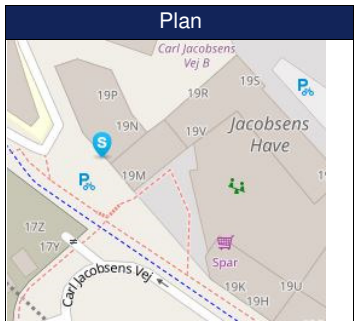

dB Corr: -6

Støjdiagram

07-12-2024
08-12-2024

S50-13057

Noter

Scenarie **Lørdage**
Dag : 9 - 16
Aften : 16 - 22
Nat : 22 - 9

dB Corr: -6

Støjdiagram