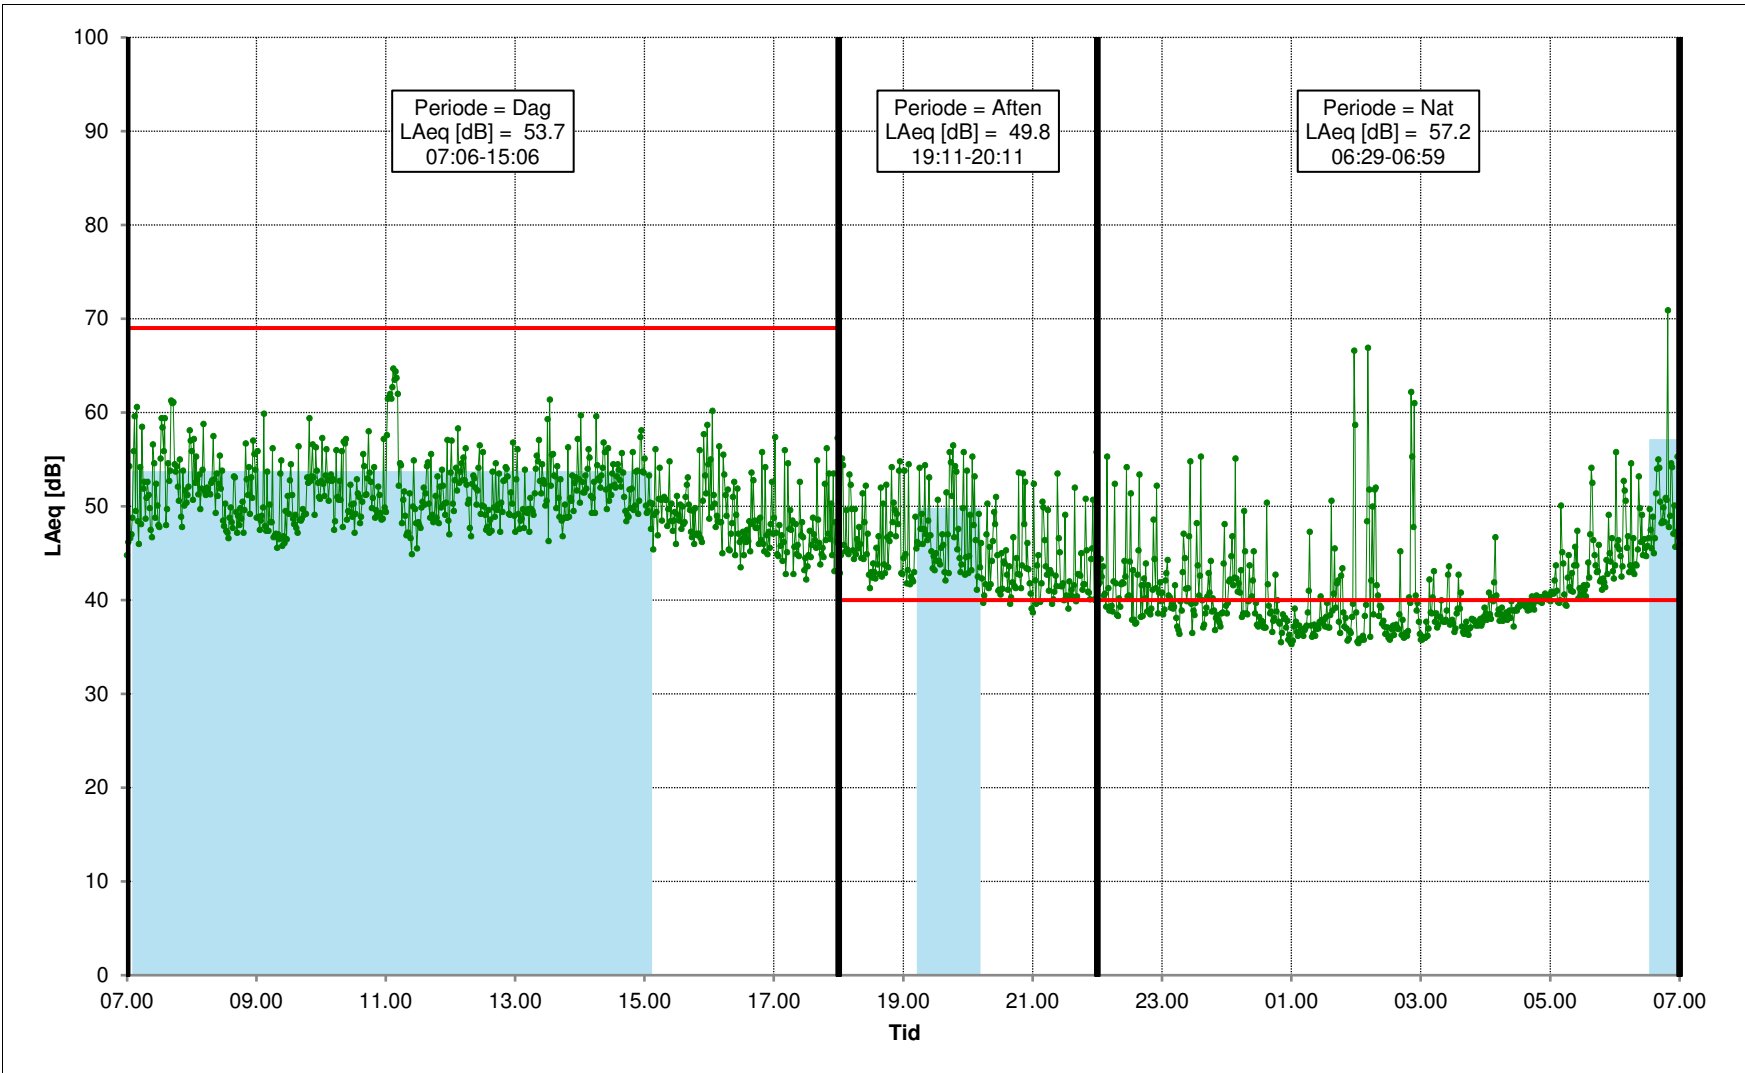

Støjdigram

02-12-2024
03-12-2024

S50-13057

Noter
 Scenarie **Hverdage, Man - Tors**
 Dag : 7 - 18
 Aften : 18 - 22
 Nat : 22 - 7
 dB Corr: -6

Støjdiagram

03-12-2024
04-12-2024

S50-13057

Noter
 Scenarie **Hverdage, Man - Tors**
 Dag : 7 - 18
 Aften : 18 - 22
 Nat : 22 - 7
 dB Corr: -6

Støjdiagram

04-12-2024
05-12-2024

S50-13057

Noter

Scenarie **Hverdage, Man - Tors**
 Dag : 7 - 18
 Aften : 18 - 22
 Nat : 22 - 7

dB Corr: -6

Støjdigram

05-12-2024
06-12-2024

S50-13057

Noter
 Scenarie **Hverdage, Man - Tors**
 Dag : 7 - 18
 Aften : 18 - 22
 Nat : 22 - 7
 dB Corr: -6

Støjdiagram

06-12-2024
07-12-2024

S50-13057

Noter

Scenarie **Hverdage, fredag**
 Dag : 7 - 18
 Aften : 18 - 22
 Nat : 22 - 9

dB Corr: -6

Støjdiagram

07-12-2024
08-12-2024

S50-13057

Noter

Scenarie **Lørdage**
Dag : 9 - 16
Aften : 16 - 22
Nat : 22 - 9

dB Corr: -6

Støjdiagram