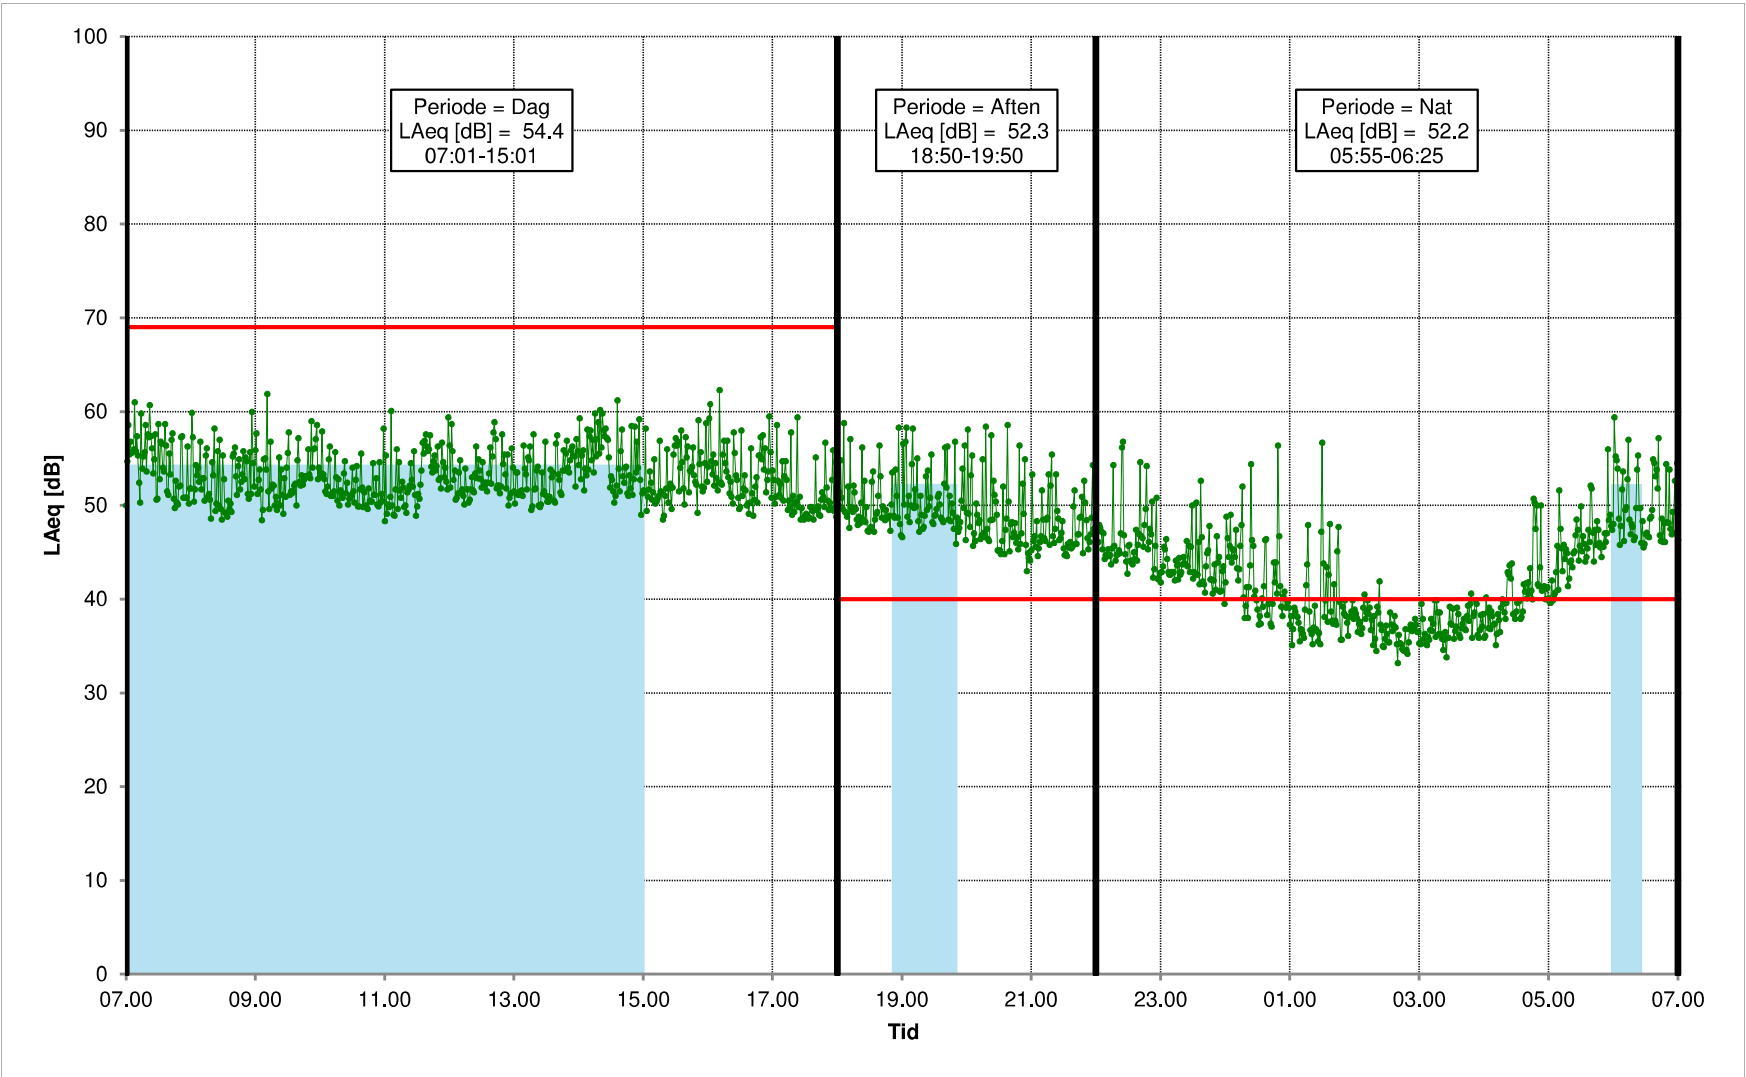

Støjdigram

02-12-2024
03-12-2024

S50-13057

Noter
 Scenarie **Hverdage, Man - Tors**
 Dag : 7 - 18
 Aften : 18 - 22
 Nat : 22 - 7
 dB Corr: -6

Støjdiagram

03-12-2024
04-12-2024

S50-13057

Noter
 Scenarie **Hverdage, Man - Tors**
 Dag : 7 - 18
 Aften : 18 - 22
 Nat : 22 - 7
 dB Corr: -6

Støjdiagram

04-12-2024
05-12-2024

S50-13057

Noter

Scenarie **Hverdage, Man - Tors**
 Dag : 7 - 18
 Aften : 18 - 22
 Nat : 22 - 7

dB Corr: -6

Støjdigram

05-12-2024
06-12-2024

S50-13057

Noter
 Scenarie **Hverdage, Man - Tors**
 Dag : 7 - 18
 Aften : 18 - 22
 Nat : 22 - 7
 dB Corr: -6

Støjdiagram

06-12-2024
07-12-2024

S50-13057

Noter

Scenarie **Hverdage, fredag**
 Dag : 7 - 18
 Aften : 18 - 22
 Nat : 22 - 9

dB Corr: -6

Støjdiagram

07-12-2024
08-12-2024

S50-13057

Noter

Scenarie **Lørdage**
Dag : 9 - 16
Aften : 16 - 22
Nat : 22 - 9

dB Corr: -6

Støjdiagram