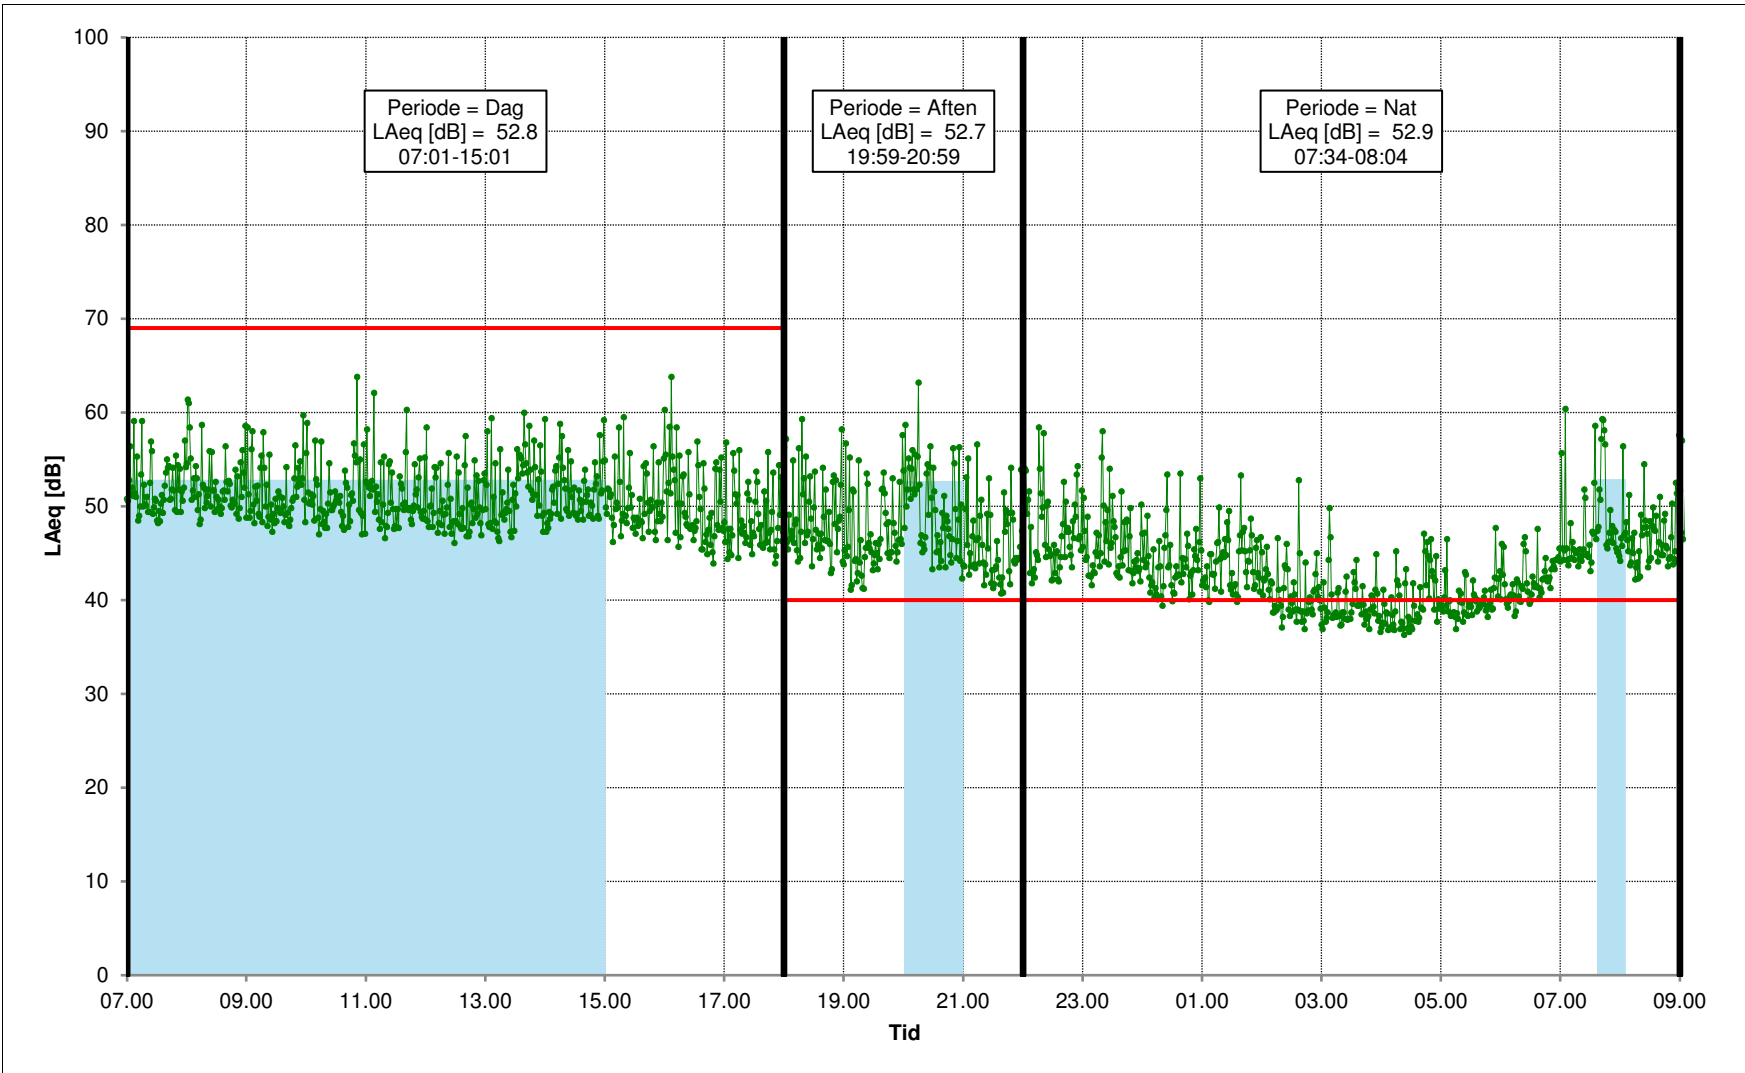

Støjdigram

02-12-2024
03-12-2024

S50-13057

Noter
 Scenarie **Hverdage, Man - Tors**
 Dag : 7 - 18
 Aften : 18 - 22
 Nat : 22 - 7
 dB Corr: -6

Støjdiagram

03-12-2024
04-12-2024

S50-13057

Noter
 Scenarie **Hverdage, Man - Tors**
 Dag : 7 - 18
 Aften : 18 - 22
 Nat : 22 - 7
 dB Corr: -6

Støjdiagram

04-12-2024
05-12-2024

S50-13057

Noter

Scenarie **Hverdage, Man - Tors**
 Dag : 7 - 18
 Aften : 18 - 22
 Nat : 22 - 7

dB Corr: -6

Støjdigram

05-12-2024
06-12-2024

S50-13057

Noter
 Scenarie **Hverdage, Man - Tors**
 Dag : 7 - 18
 Aften : 18 - 22
 Nat : 22 - 7
 dB Corr: -6

Støjdiagram

06-12-2024
07-12-2024

S50-13057

Noter

Scenarie **Hverdage, fredag**
 Dag : 7 - 18
 Aften : 18 - 22
 Nat : 22 - 9

dB Corr: -6

Støjdiagram

07-12-2024
08-12-2024

S50-13057

Noter

Scenarie **Lørdage**
Dag : 9 - 16
Aften : 16 - 22
Nat : 22 - 9

dB Corr: -6

Støjdiagram