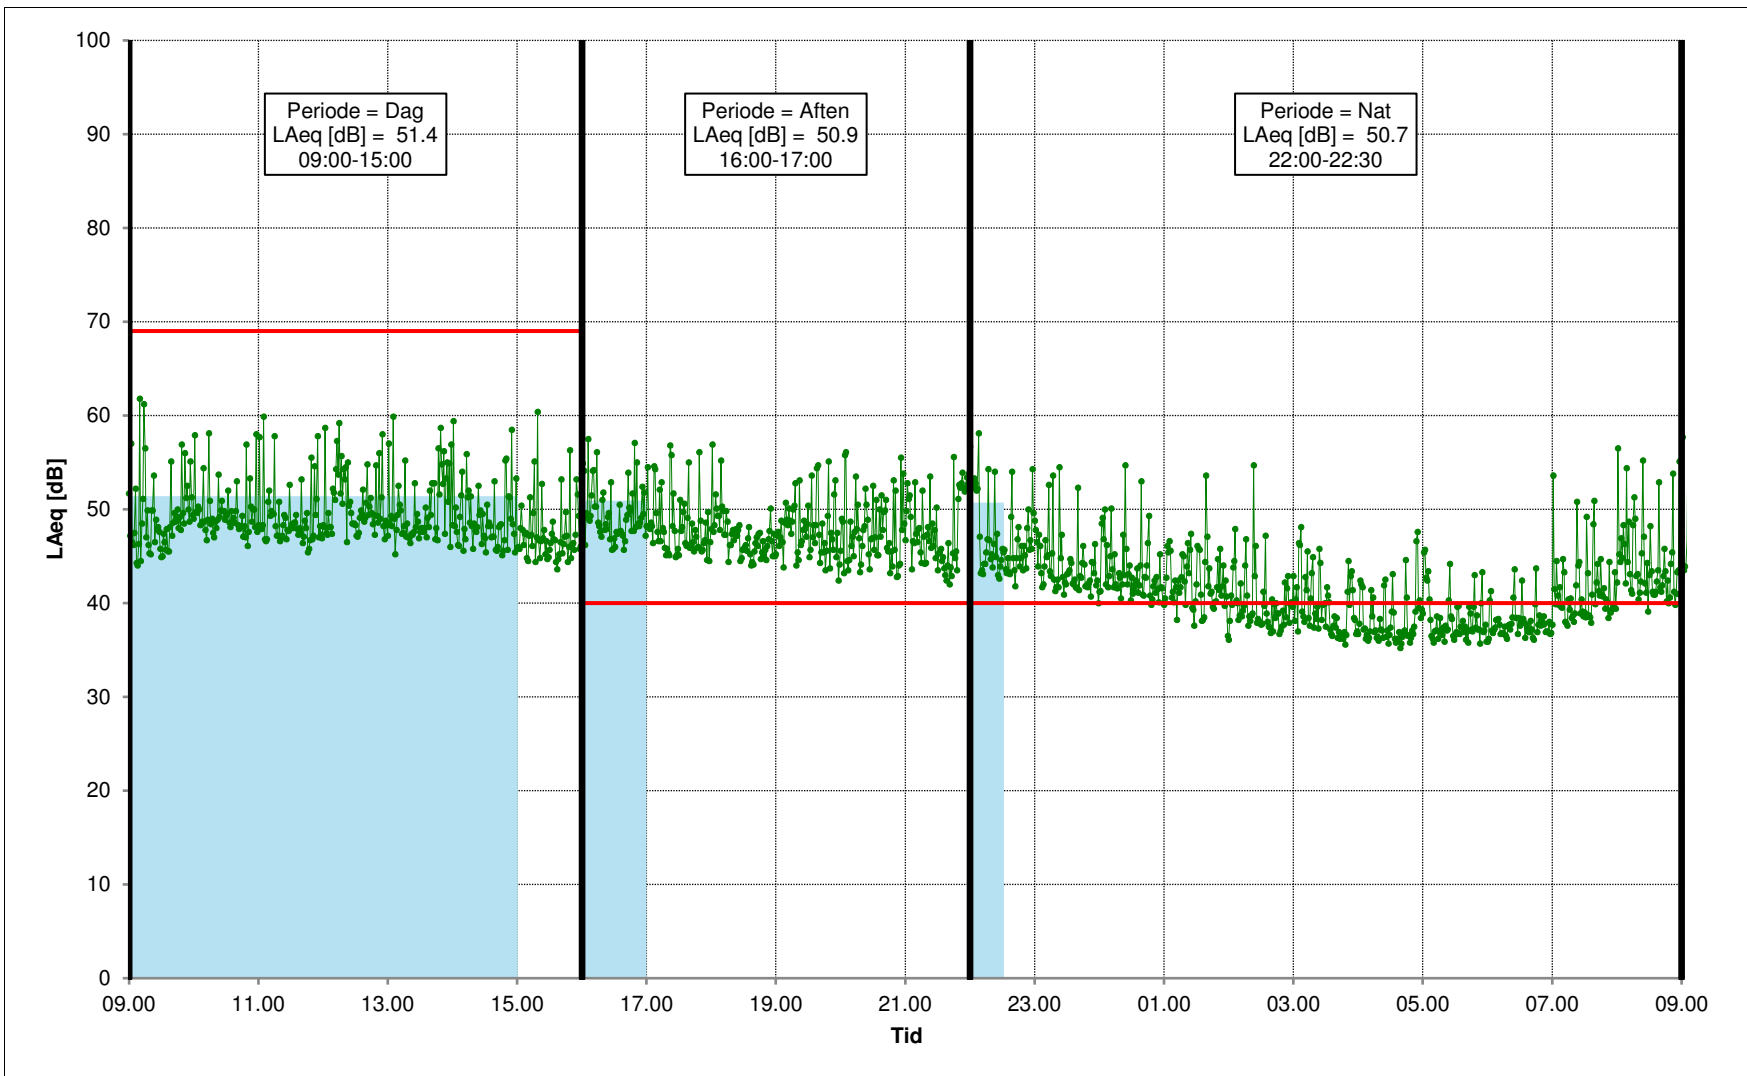

Støjdigram

02-12-2024
03-12-2024

S50-13057

Noter
 Scenarie **Hverdage, Man - Tors**
 Dag : 7 - 18
 Aften : 18 - 22
 Nat : 22 - 7
 dB Corr: -6

Støjdiagram

03-12-2024
04-12-2024

S50-13057

Noter
 Scenarie **Hverdage, Man - Tors**
 Dag : 7 - 18
 Aften : 18 - 22
 Nat : 22 - 7
 dB Corr: -6

S50-13057

Noter
 Scenarie **Hverdage, Man - Tors**
 Dag : 7 - 18
 Aften : 18 - 22
 Nat : 22 - 7
 dB Corr: -6

Støjdiagram

06-12-2024
07-12-2024

S50-13057

Noter

Scenarie **Hverdage, fredag**
 Dag : 7 - 18
 Aften : 18 - 22
 Nat : 22 - 9

dB Corr: -6

Støjdiagram

07-12-2024
08-12-2024

S50-13057

Noter

Scenarie **Lørdage**
Dag : 9 - 16
Aften : 16 - 22
Nat : 22 - 9

dB Corr: -6

Støjdiagram

08-12-2024
09-12-2024

S50-13057

Noter

Scenarie **Søn og helligdage**
 Dag : 9 - 16
 Aften : 16 - 22
 Nat : 22 - 7

dB Corr: -6