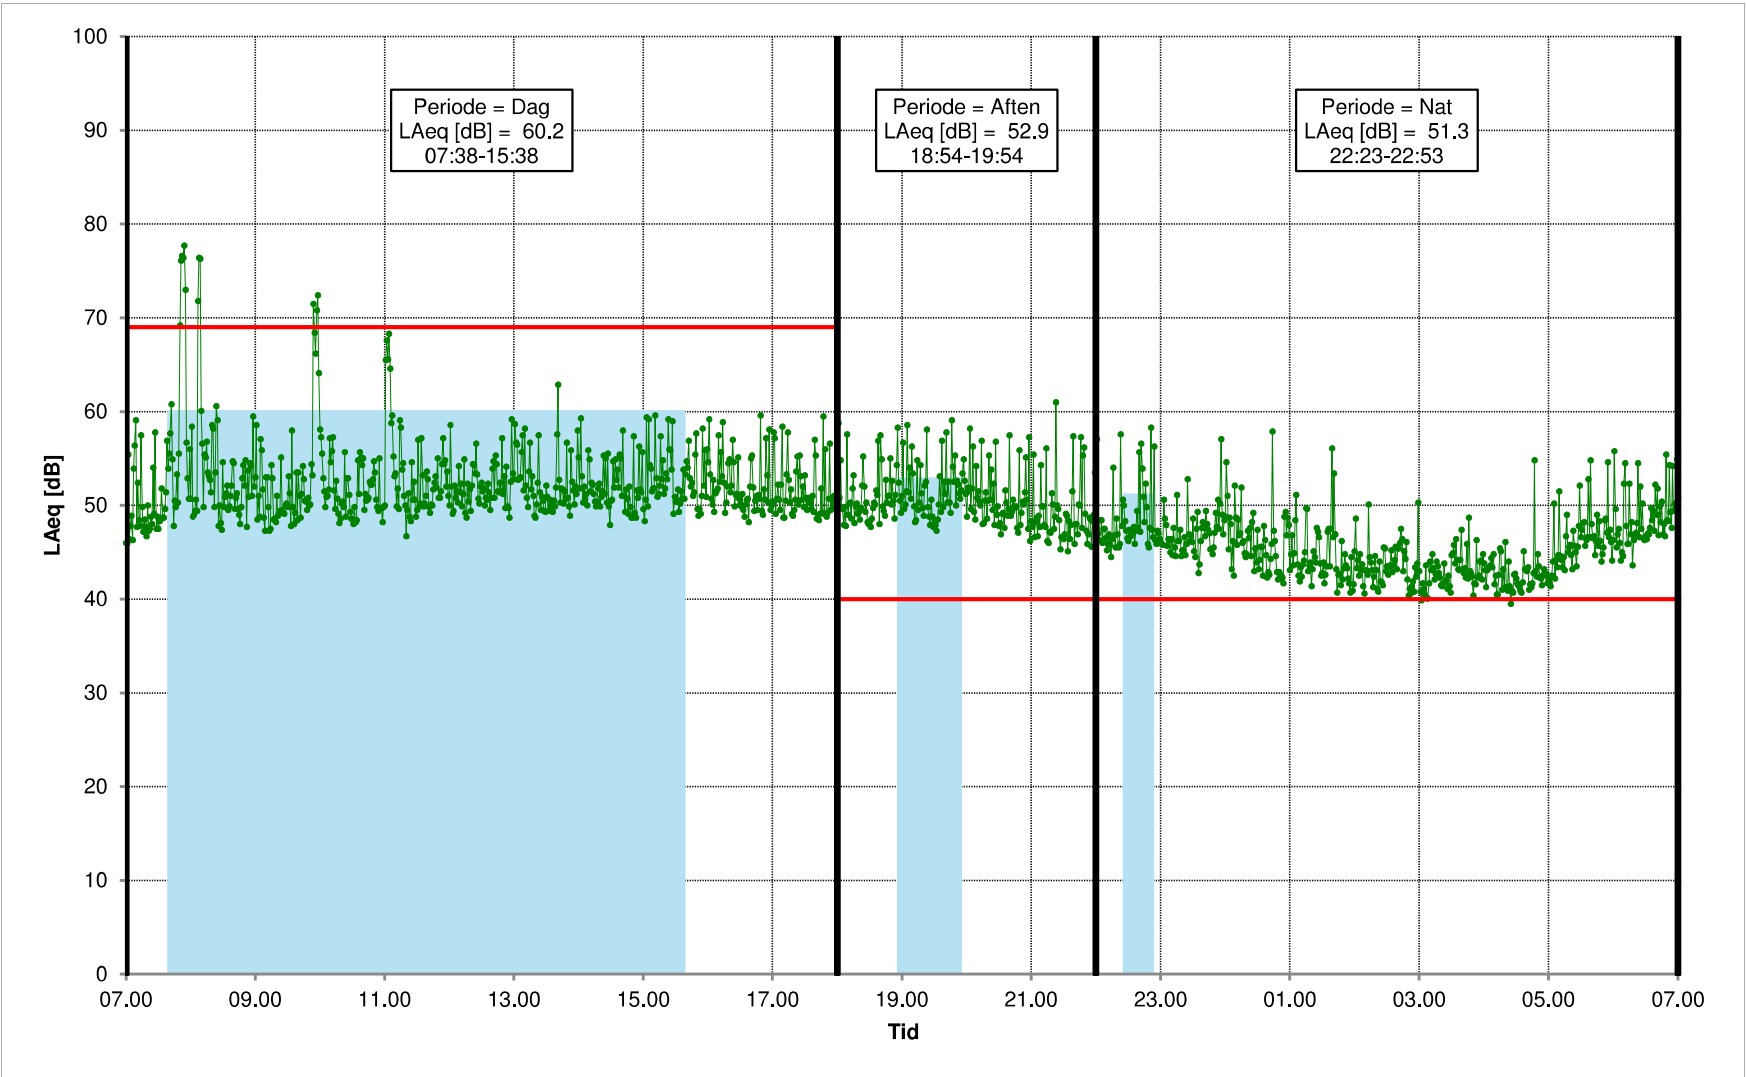

Støjdigram

02-12-2024
03-12-2024

S50-13057

Noter
 Scenarie **Hverdage, Man - Tors**
 Dag : 7 - 18
 Aften : 18 - 22
 Nat : 22 - 7
 dB Corr: -6

Støjdiagram

03-12-2024
04-12-2024

S50-13057

Noter
 Scenarie **Hverdage, Man - Tors**
 Dag : 7 - 18
 Aften : 18 - 22
 Nat : 22 - 7
 dB Corr: -6

Støjdiagram

04-12-2024
05-12-2024

S50-13057

Noter

Scenarie **Hverdage, Man - Tors**
 Dag : 7 - 18
 Aften : 18 - 22
 Nat : 22 - 7

dB Corr: -6

Støjdigram

05-12-2024
06-12-2024

S50-13057

Noter
 Scenarie **Hverdage, Man - Tors**
 Dag : 7 - 18
 Aften : 18 - 22
 Nat : 22 - 7
 dB Corr: -6

Støjdiagram

06-12-2024
07-12-2024

S50-13057

Noter

Scenarie **Hverdage, fredag**
 Dag : 7 - 18
 Aften : 18 - 22
 Nat : 22 - 9

dB Corr: -6

Støjdiagram

07-12-2024
08-12-2024

S50-13057

Noter

Scenarie **Lørdage**
Dag : 9 - 16
Aften : 16 - 22
Nat : 22 - 9

dB Corr: -6

Støjdiagram