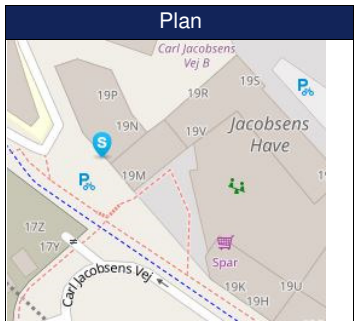

Støjdigram

02-12-2024
03-12-2024

S50-13057

Noter
 Scenarie **Hverdage, Man - Tors**
 Dag : 7 - 18
 Aften : 18 - 22
 Nat : 22 - 7
 dB Corr: -6

Støjdiagram

03-12-2024
04-12-2024

S50-13057

Noter
 Scenarie **Hverdage, Man - Tors**
 Dag : 7 - 18
 Aften : 18 - 22
 Nat : 22 - 7
 dB Corr: -6