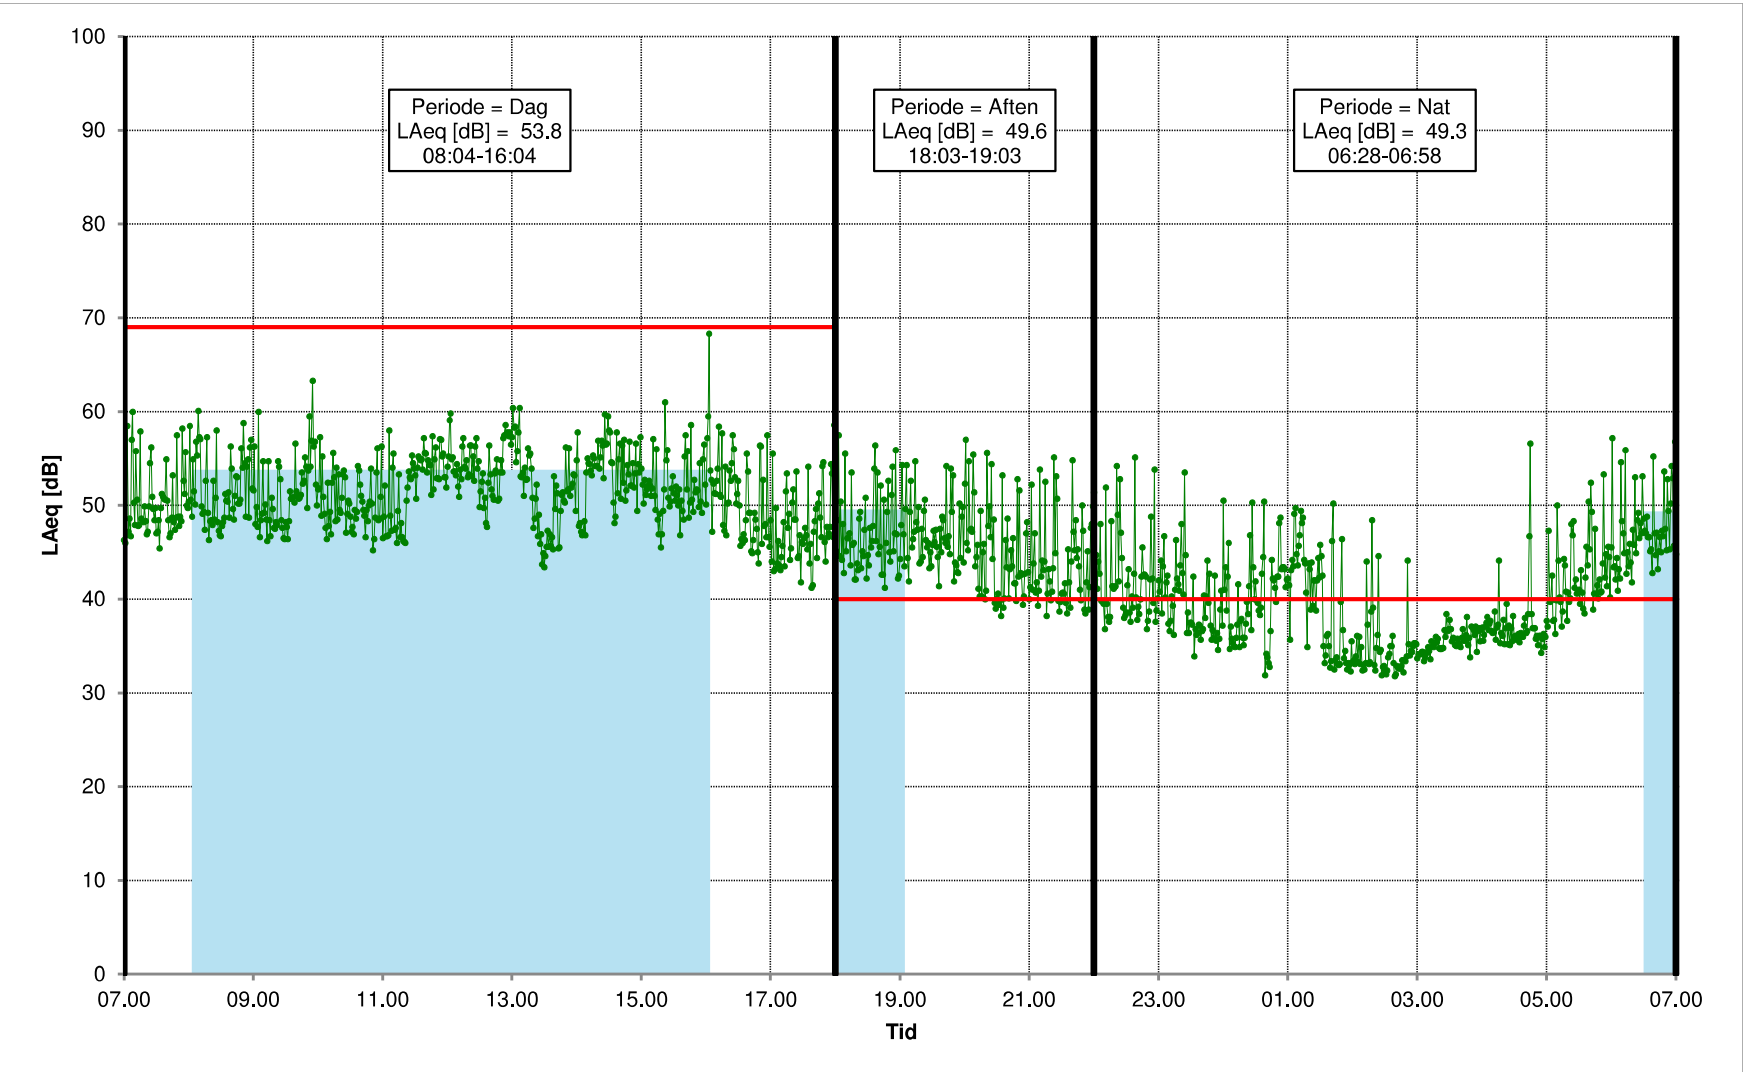

Støjdigram

02-12-2024
03-12-2024

S50-13057

Noter
 Scenarie **Hverdage, Man - Tors**
 Dag : 7 - 18
 Aften : 18 - 22
 Nat : 22 - 7
 dB Corr: -6

Støjdiagram

03-12-2024
04-12-2024

S50-13057

Noter
 Scenarie **Hverdage, Man - Tors**
 Dag : 7 - 18
 Aften : 18 - 22
 Nat : 22 - 7
 dB Corr: -6

Støjdiagram

04-12-2024
05-12-2024

S50-13057

Noter

Scenarie **Hverdage, Man - Tors**
 Dag : 7 - 18
 Aften : 18 - 22
 Nat : 22 - 7

dB Corr: -6

Støjdigram

05-12-2024
06-12-2024

S50-13057

Noter
 Scenarie **Hverdage, Man - Tors**
 Dag : 7 - 18
 Aften : 18 - 22
 Nat : 22 - 7
 dB Corr: -6

Støjdiagram

06-12-2024
07-12-2024

S50-13057

Noter

Scenarie **Hverdage, fredag**
 Dag : 7 - 18
 Aften : 18 - 22
 Nat : 22 - 9

dB Corr: -6

Støjdiagram

07-12-2024
08-12-2024

S50-13057

Noter

Scenarie **Lørdage**
Dag : 9 - 16
Aften : 16 - 22
Nat : 22 - 9

dB Corr: -6

Støjdiagram