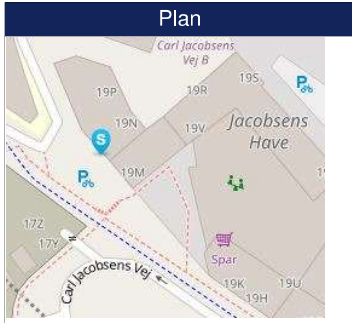

Støjdigram

02-12-2024
03-12-2024

S50-13057

Noter
 Scenarie **Hverdage, Man - Tors**
 Dag : 7 - 18
 Aften : 18 - 22
 Nat : 22 - 7
 dB Corr: -6

Støjdiagram

03-12-2024
04-12-2024

S50-13057

Noter
 Scenarie **Hverdage, Man - Tors**
 Dag : 7 - 18
 Aften : 18 - 22
 Nat : 22 - 7
 dB Corr: -6