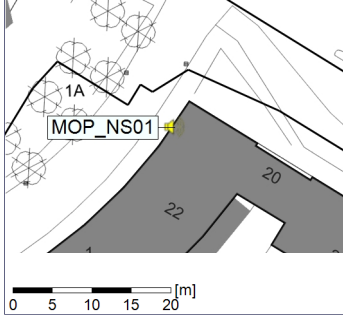

### Noise Time Related Diagram

09/01/2021  
10/01/2021

○○○○ MOP\_NS01

**Project:** Kronos Sydhavnen  
**Construction:** Mozarts Plads  
**Location:** N-V

10/01/2021  
11/01/2021

Plan View

Remarks

...