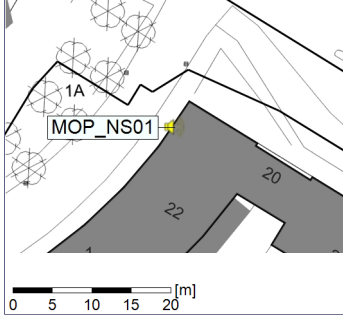

### Noise Time Related Diagram

05/01/2021  
06/01/2021

○○○○ MOP\_NS01

**Project:** Kronos Sydhavnen  
**Construction:** Mozarts Plads  
**Location:** N-V

Plan View

Remarks

...