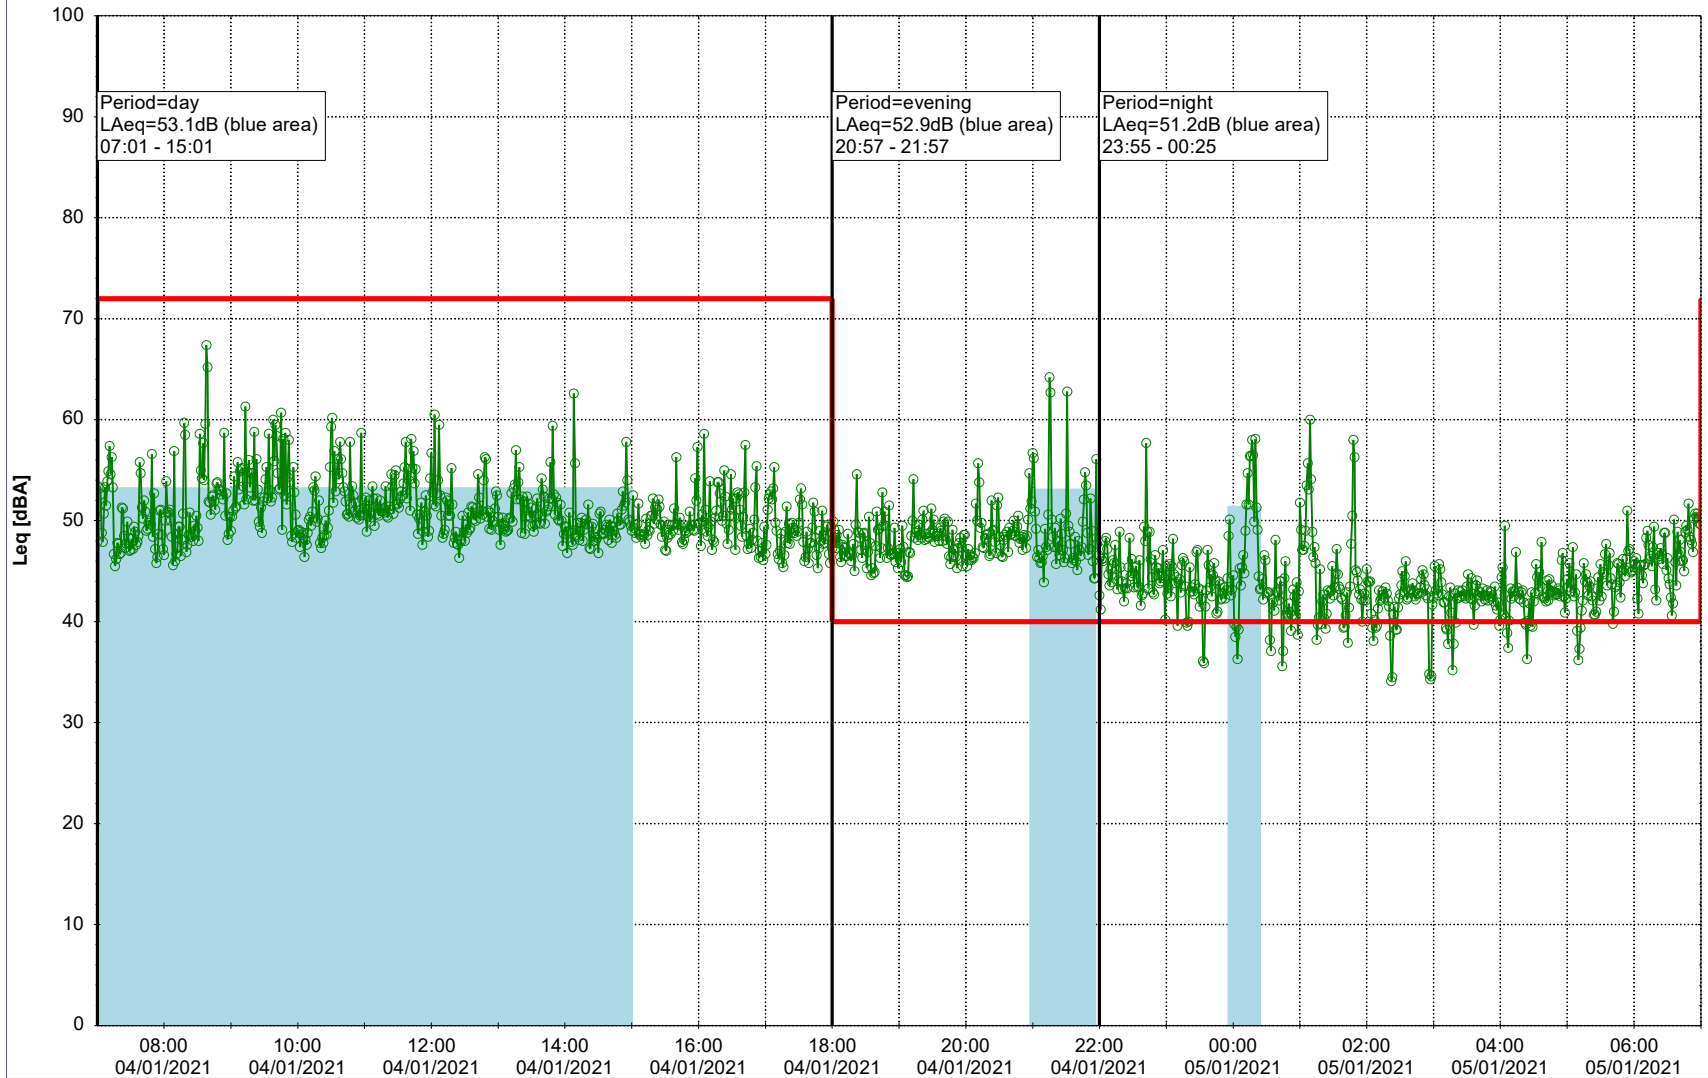

### Noise Time Related Diagram

○○○ MOP\_NS01

**Project:** Kronos Sydhavnen  
**Construction:** Mozarts Plads  
**Location:** N-V

Plan View

Remarks

...