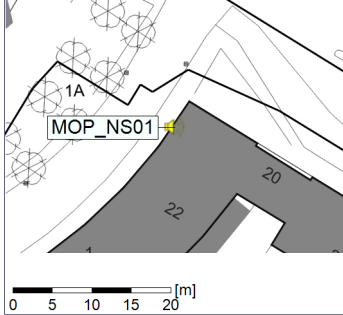

### Noise Time Related Diagram

08/01/2021  
09/01/2021

○○○○ MOP\_NS01

**Project:** Kronos Sydhavnen  
**Construction:** Mozarts Plads  
**Location:** N-V

Plan View

Remarks

...