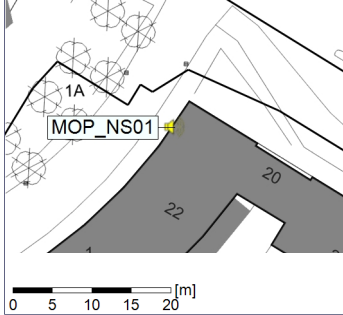

### Noise Time Related Diagram

06/01/2021  
07/01/2021

○○○○ MOP\_NS01

**Project:** Kronos Sydhavnen  
**Construction:** Mozarts Plads  
**Location:** N-V

07/01/2021  
08/01/2021

Plan View

Remarks

...