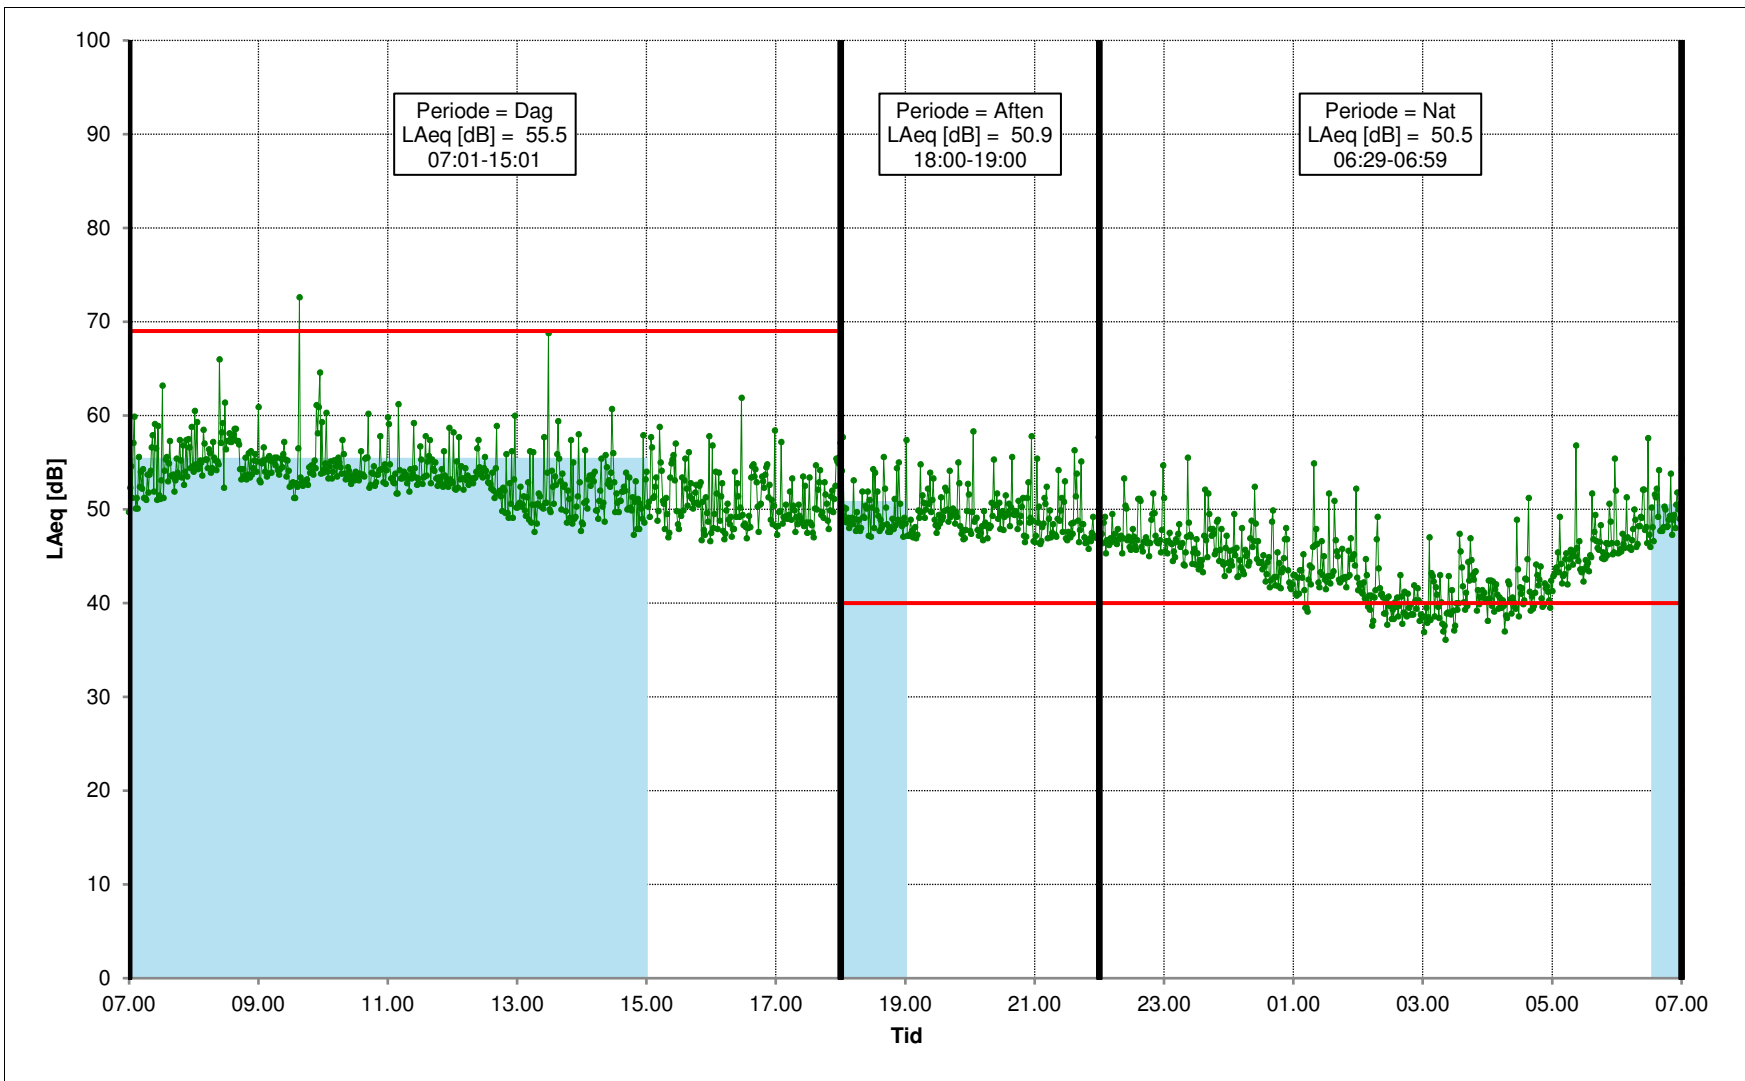

Støjdiagram

19-12-2024
20-12-2024

S50-13057

Noter

Scenarie **Hverdage, Man - Tors**
Dag : 7 - 18
Aften : 18 - 22
Nat : 22 - 7

dB Corr: -6