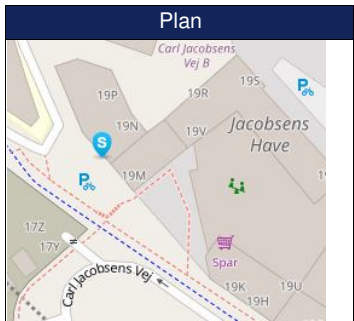

Støjdiagram

20-12-2024
21-12-2024

S50-13057

Noter

Scenarie **Hverdage, fredag**
Dag : 7 - 18
Aften : 18 - 22
Nat : 22 - 9

dB Corr: -6