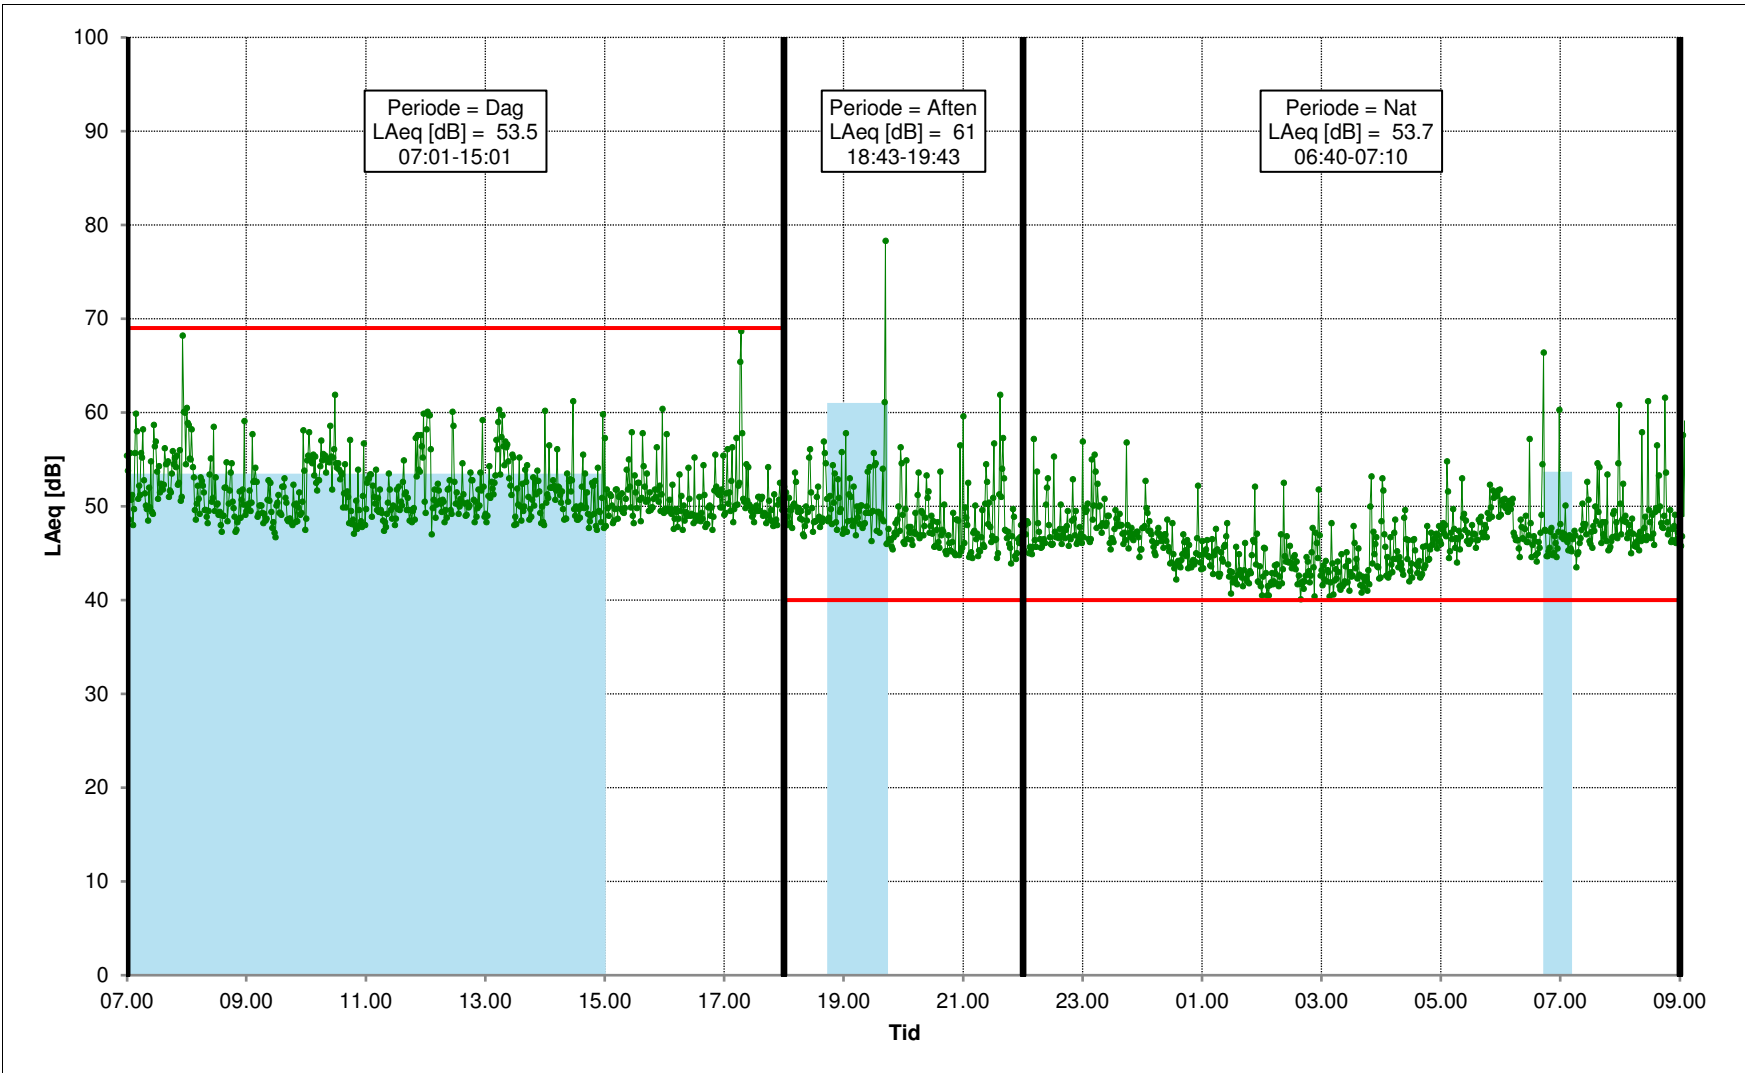

Støjdigram

16-12-2024  
17-12-2024

S50-13057

Noter

Scenarie **Hverdage, Man - Tors**  
 Dag : 7 - 18  
 Aften : 18 - 22  
 Nat : 22 - 7

dB Corr: -6

Støjdigram

17-12-2024  
18-12-2024

Scenarie **Hverdage, Man - Tors**  
 Dag : 7 - 18  
 Aften : 18 - 22  
 Nat : 22 - 7

dB Corr: -6

Støjdiagram

19-12-2024  
20-12-2024

S50-13057

Noter

Scenarie **Hverdage, Man - Tors**  
 Dag : 7 - 18  
 Aften : 18 - 22  
 Nat : 22 - 7

dB Corr: -6

Støjdiagram

20-12-2024  
21-12-2024

S50-13057

Noter

Scenarie **Hverdage, fredag**  
 Dag : 7 - 18  
 Aften : 18 - 22  
 Nat : 22 - 9

dB Corr: -6

Støjdiagram

21-12-2024  
22-12-2024

S50-13057

Noter

Scenarie **Lørdage**  
 Dag : 9 - 16  
 Aften : 16 - 22  
 Nat : 22 - 9

dB Corr: -6

Støjdiagram

22-12-2024  
23-12-2024

S50-13057