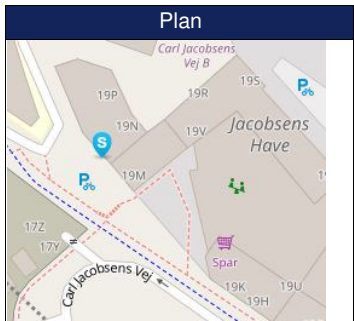

dB Corr: -6

Støjdiagram

20-12-2024  
21-12-2024

S50-13057

Noter

Scenarie **Hverdage, fredag**  
 Dag : 7 - 18  
 Aften : 18 - 22  
 Nat : 22 - 9

dB Corr: -6

Støjdiagram