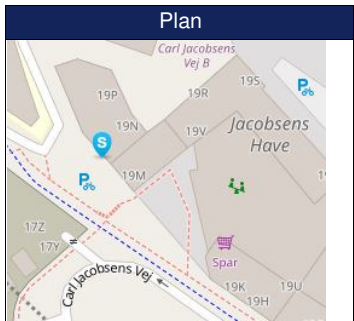

21-12-2024  
22-12-2024

S50-13057

Noter

Scenarie **Lørdage**  
 Dag : 9 - 16  
 Aften : 16 - 22  
 Nat : 22 - 9

dB Corr: -6

Støjdiagram

22-12-2024  
23-12-2024

S50-13057