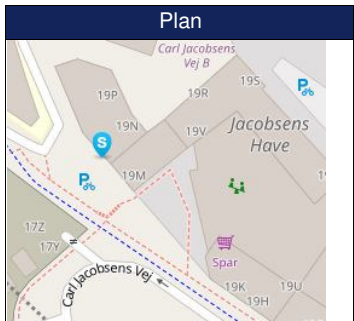

Støjdigram

16-12-2024  
17-12-2024

S50-13057

Noter

Scenarie **Hverdage, Man - Tors**  
 Dag : 7 - 18  
 Aften : 18 - 22  
 Nat : 22 - 7

dB Corr: -6

Støjdigram

17-12-2024  
18-12-2024