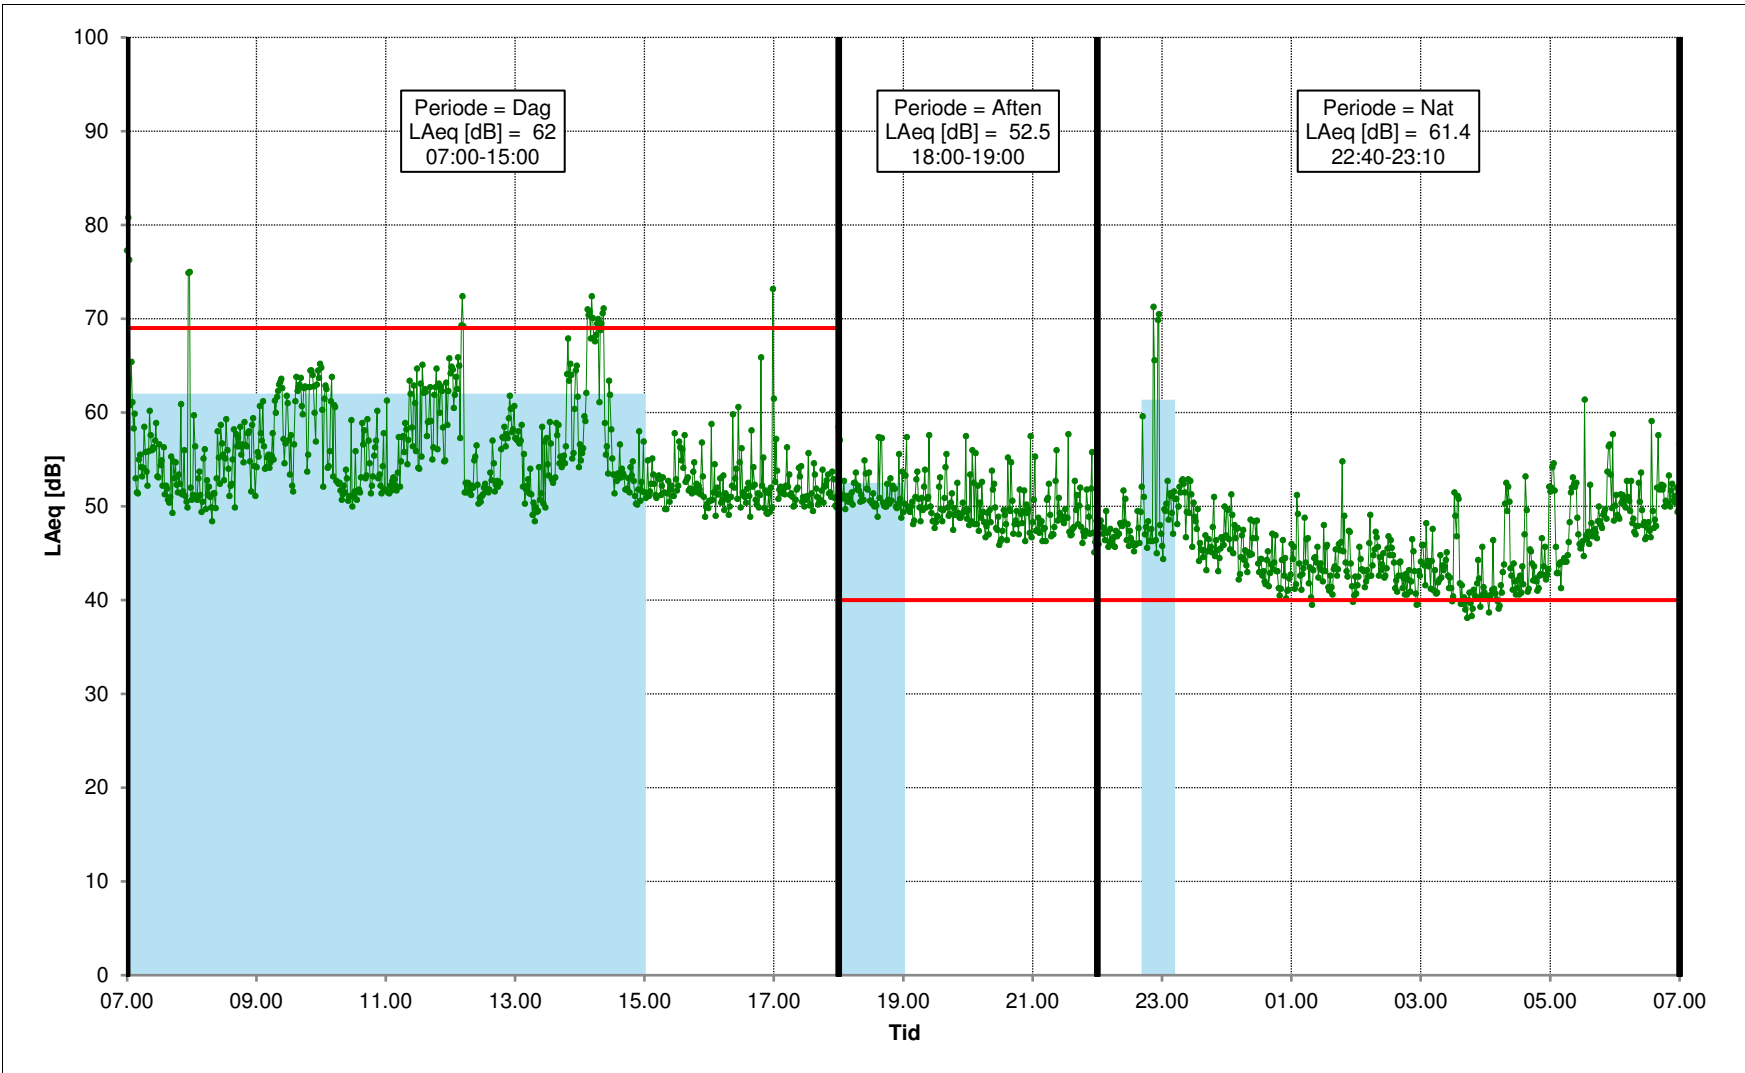

Støjdigram

16-12-2024  
17-12-2024

S50-13057

Noter

Scenarie **Hverdage, Man - Tors**  
 Dag : 7 - 18  
 Aften : 18 - 22  
 Nat : 22 - 7

dB Corr: -6

Støjdigram

17-12-2024  
18-12-2024

S50-13057

Noter

Scenarie **Hverdage, Man - Tors**  
 Dag : 7 - 18  
 Aften : 18 - 22  
 Nat : 22 - 7

dB Corr: -6

Støjdiagram

18-12-2024  
19-12-2024

S50-13057

Noter

Scenarie **Hverdage, Man - Tors**  
 Dag : 7 - 18  
 Aften : 18 - 22  
 Nat : 22 - 7

dB Corr: -6

Støjdiagram

19-12-2024  
20-12-2024

S50-13057

Noter

Scenarie **Hverdage, Man - Tors**  
 Dag : 7 - 18  
 Aften : 18 - 22  
 Nat : 22 - 7

21-12-2024  
22-12-2024

S50-13057

Noter

Scenarie **Lørdage**  
 Dag : 9 - 16  
 Aften : 16 - 22  
 Nat : 22 - 9

dB Corr: -6

Støjdiagram

22-12-2024  
23-12-2024

S50-13057