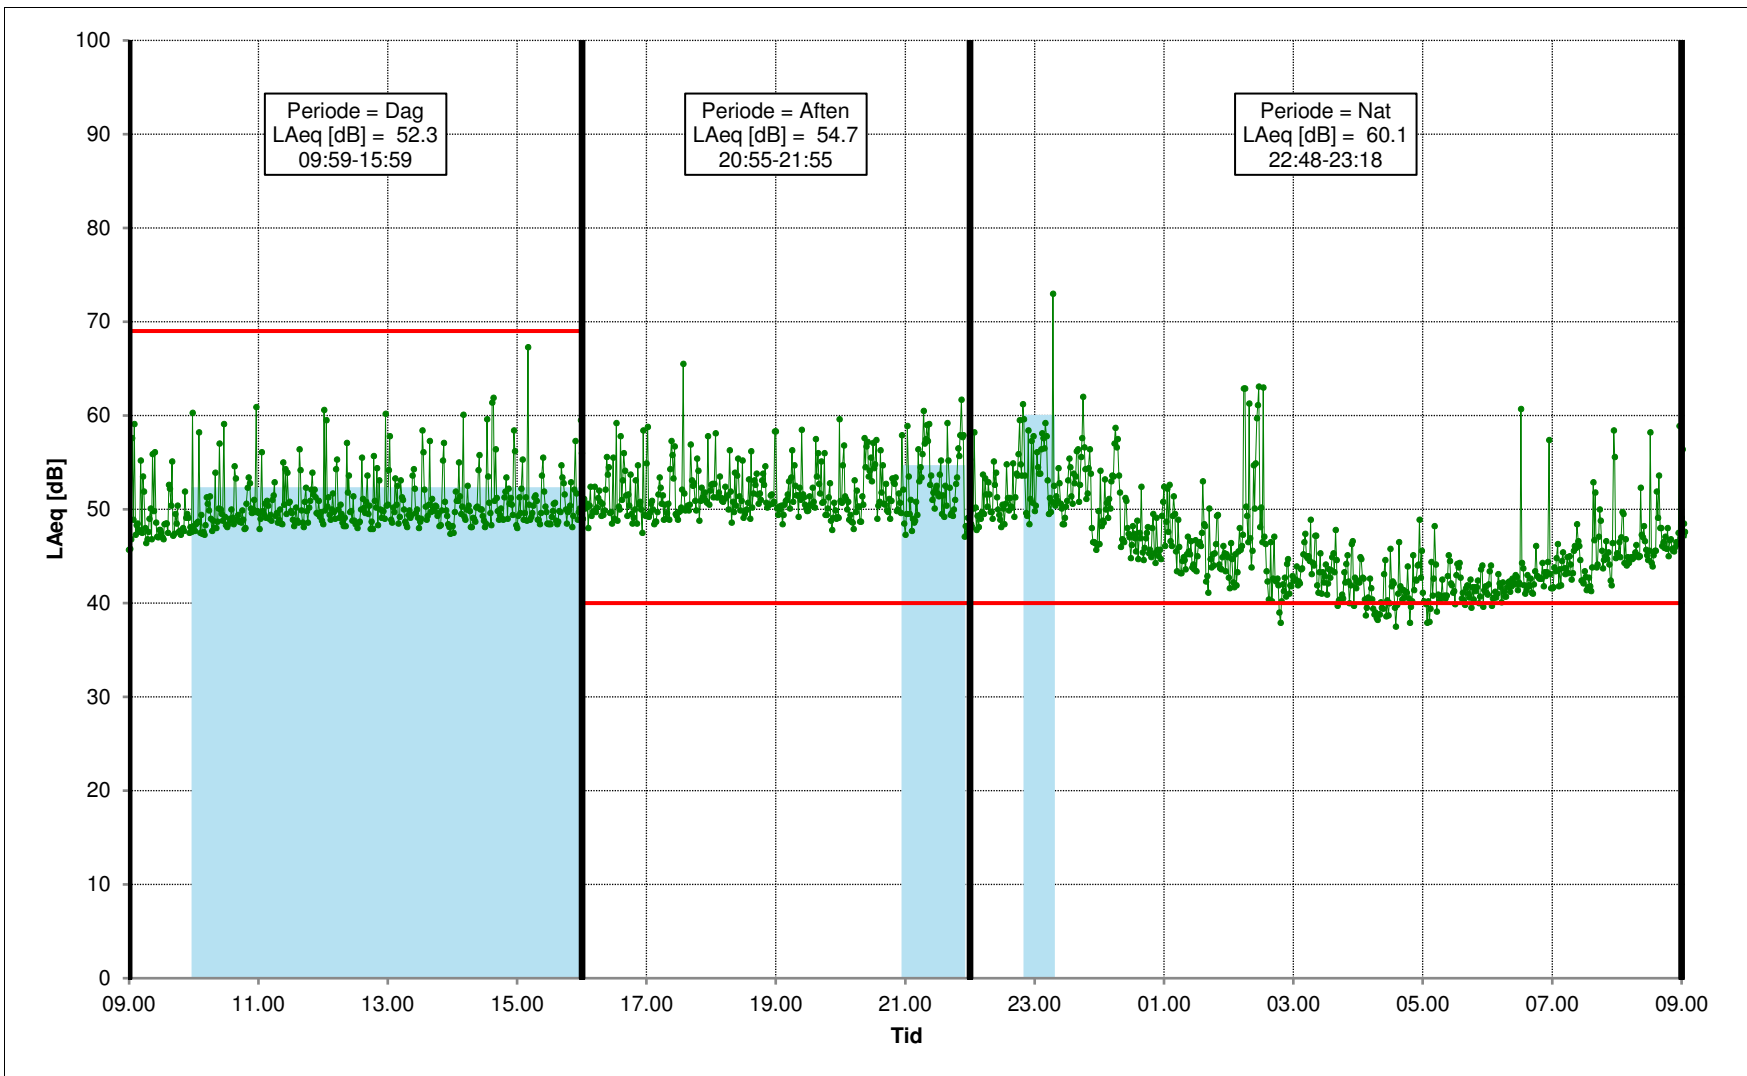

Støjdigram

16-12-2024  
17-12-2024

S50-13057

Noter

Scenarie **Hverdage, Man - Tors**  
 Dag : 7 - 18  
 Aften : 18 - 22  
 Nat : 22 - 7

dB Corr: -6

Støjdigram

17-12-2024  
18-12-2024

Scenarie **Hverdage, Man - Tors**  
 Dag : 7 - 18  
 Aften : 18 - 22  
 Nat : 22 - 7

dB Corr: -6

Støjdiagram

19-12-2024  
20-12-2024

S50-13057

Noter

Scenarie **Hverdage, Man - Tors**  
 Dag : 7 - 18  
 Aften : 18 - 22  
 Nat : 22 - 7

dB Corr: -6

Støjdiagram

20-12-2024  
21-12-2024

S50-13057

Noter

Scenarie **Hverdage, fredag**  
 Dag : 7 - 18  
 Aften : 18 - 22  
 Nat : 22 - 9

dB Corr: -6

Støjdiagram

21-12-2024  
22-12-2024

S50-13057

Noter

Scenarie **Lørdage**  
 Dag : 9 - 16  
 Aften : 16 - 22  
 Nat : 22 - 9

dB Corr: -6

Støjdiagram

22-12-2024  
23-12-2024

S50-13057