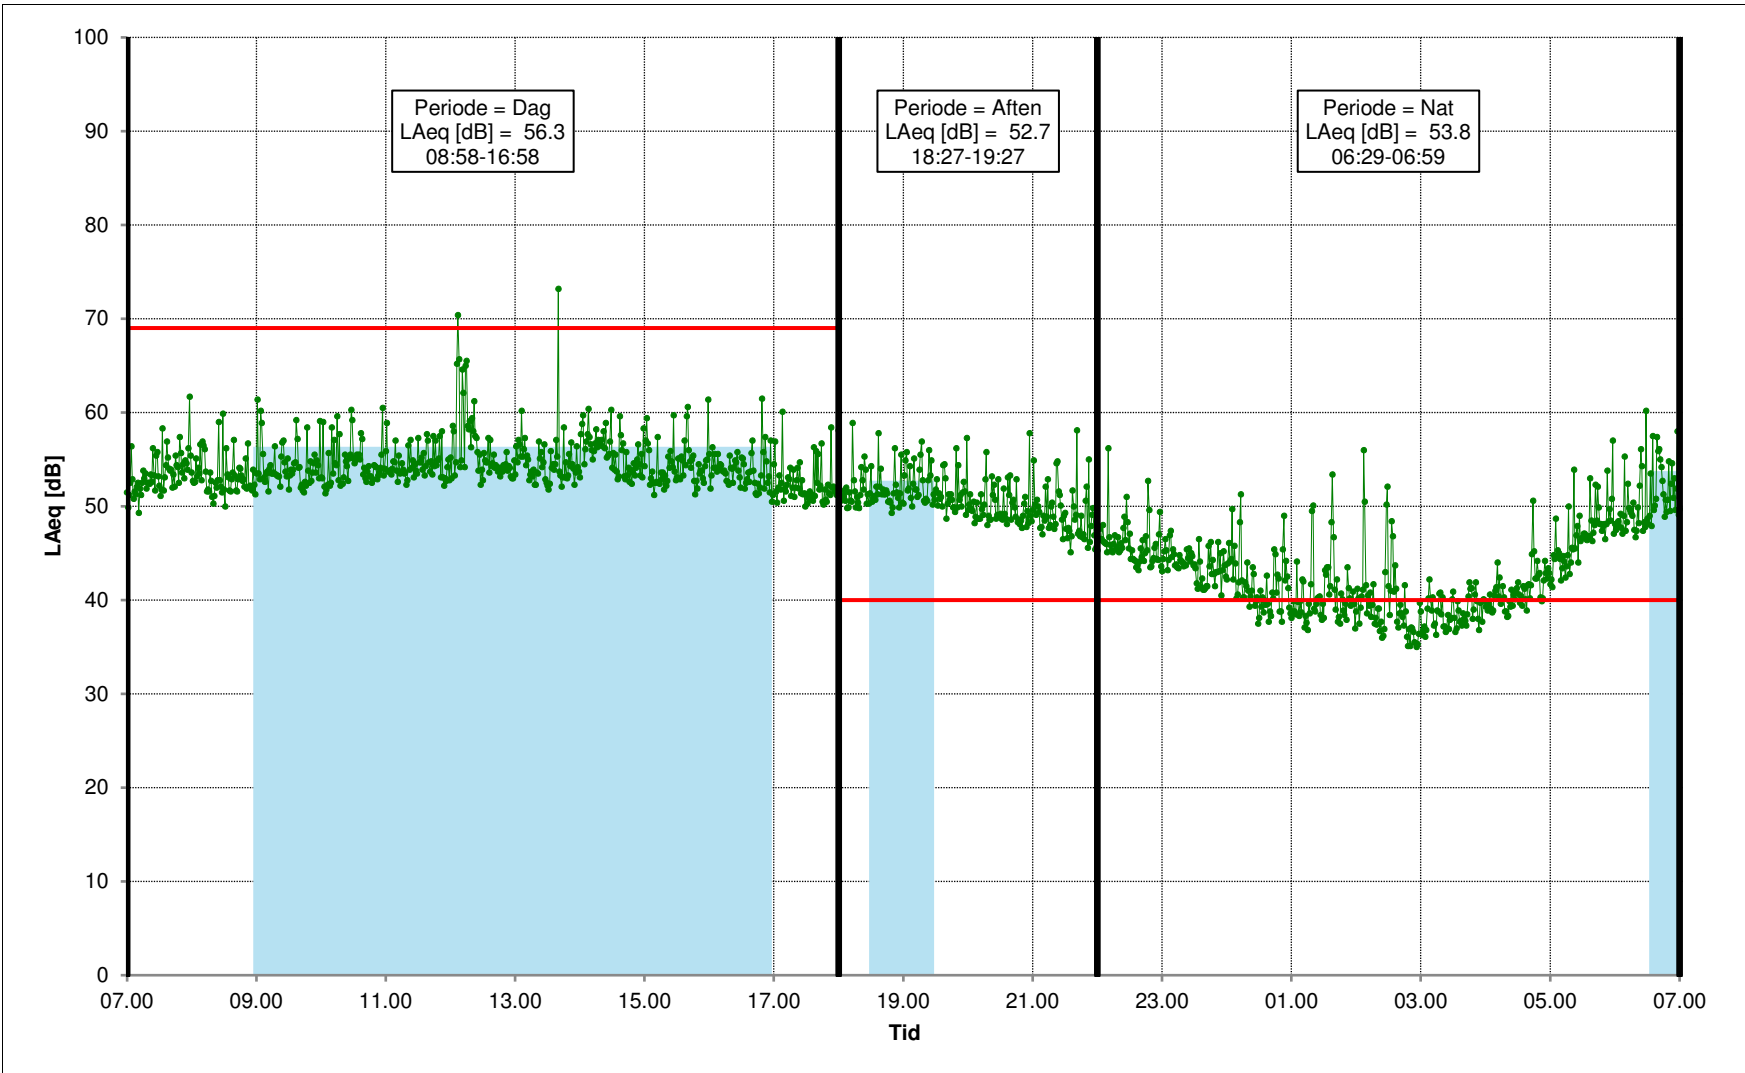

Støjdigram

16-12-2024  
17-12-2024

S50-13057

Noter

Scenarie **Hverdage, Man - Tors**  
 Dag : 7 - 18  
 Aften : 18 - 22  
 Nat : 22 - 7

dB Corr: -6

Støjdigram

17-12-2024  
18-12-2024

S50-13057

Noter

Scenarie **Hverdage, Man - Tors**  
 Dag : 7 - 18  
 Aften : 18 - 22  
 Nat : 22 - 7

dB Corr: -6

Støjdiagram

18-12-2024  
19-12-2024

S50-13057

Noter

Scenarie **Hverdage, Man - Tors**  
 Dag : 7 - 18  
 Aften : 18 - 22  
 Nat : 22 - 7

dB Corr: -6

Støjdiagram

19-12-2024  
20-12-2024

S50-13057

Noter

Scenarie **Hverdage, Man - Tors**  
 Dag : 7 - 18  
 Aften : 18 - 22  
 Nat : 22 - 7

21-12-2024  
22-12-2024

S50-13057

Noter

Scenarie **Lørdage**  
 Dag : 9 - 16  
 Aften : 16 - 22  
 Nat : 22 - 9

dB Corr: -6

Støjdiagram

22-12-2024  
23-12-2024

S50-13057