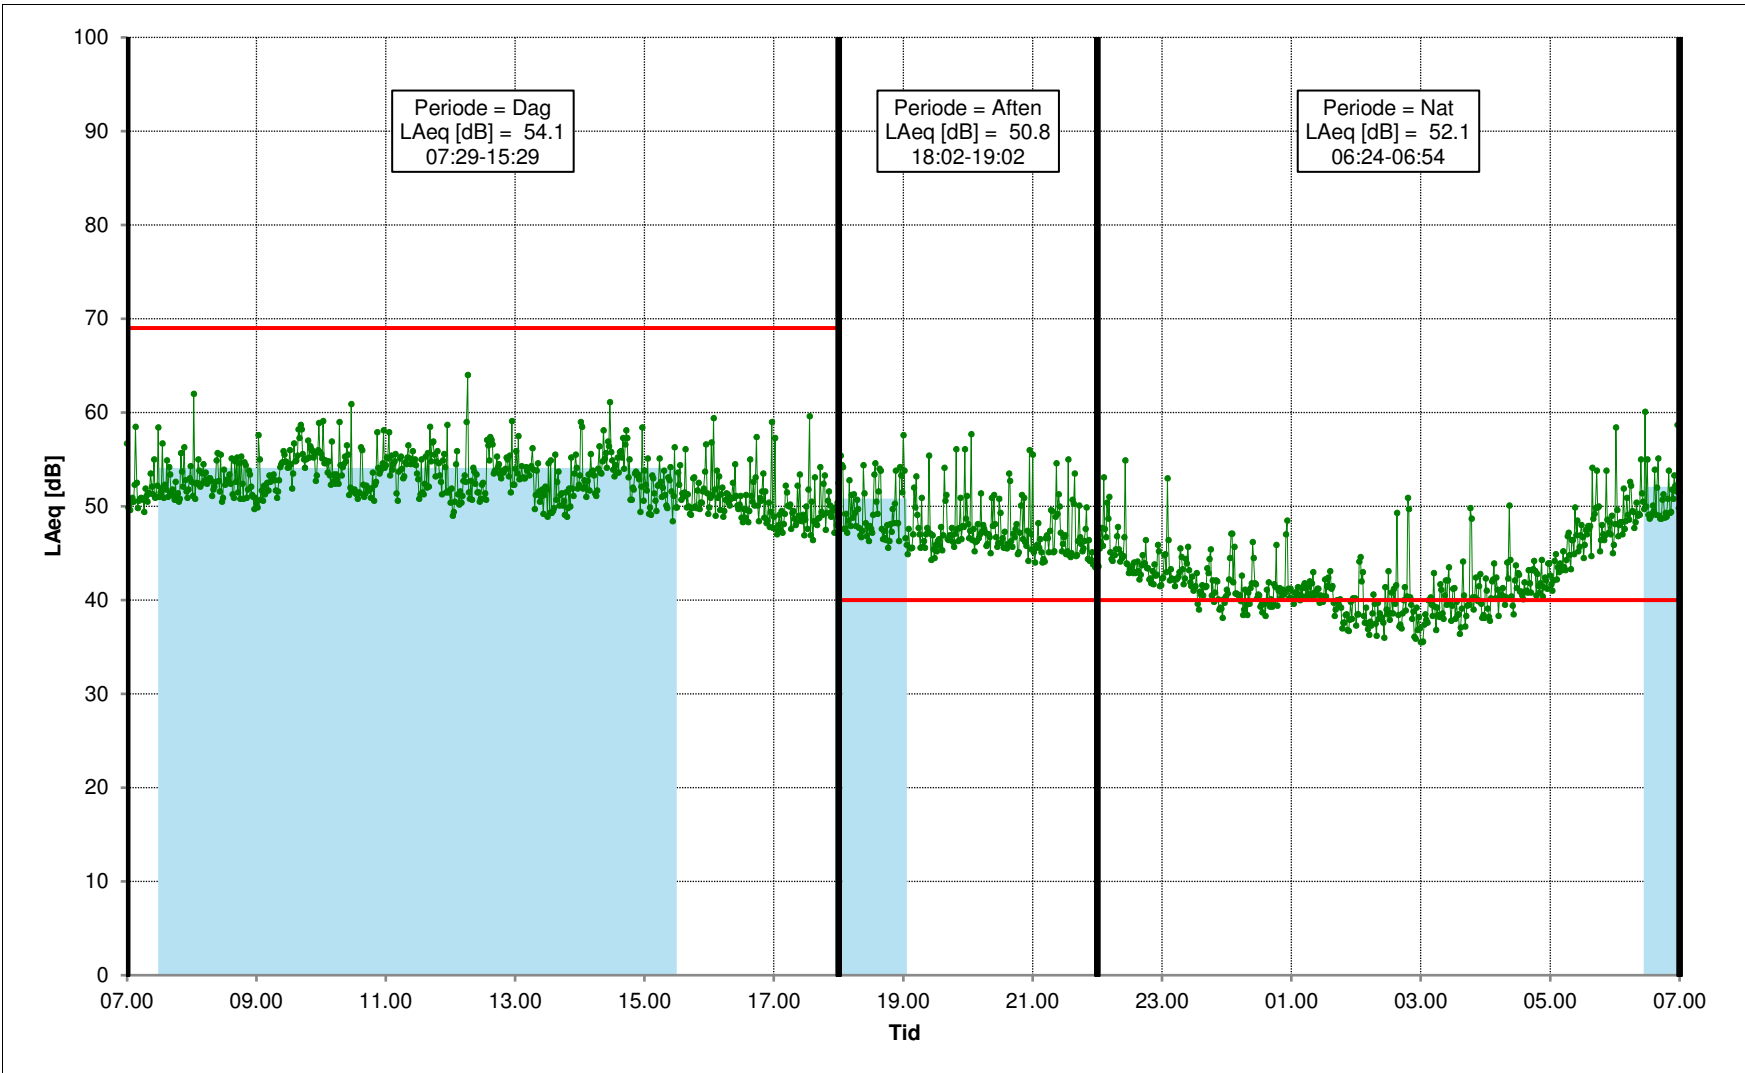

Støjdigram

16-12-2024  
17-12-2024

S50-13057

Noter

Scenarie **Hverdage, Man - Tors**  
 Dag : 7 - 18  
 Aften : 18 - 22  
 Nat : 22 - 7

dB Corr: -6

Støjdigram

17-12-2024  
18-12-2024

S50-13057

Noter

Scenarie **Hverdage, Man - Tors**  
 Dag : 7 - 18  
 Aften : 18 - 22  
 Nat : 22 - 7

dB Corr: -6

Støjdiagram

18-12-2024  
19-12-2024

S50-13057

Noter

Scenarie **Hverdage, Man - Tors**  
 Dag : 7 - 18  
 Aften : 18 - 22  
 Nat : 22 - 7

dB Corr: -6

Støjdiagram

19-12-2024  
20-12-2024

S50-13057

Noter

Scenarie **Hverdage, Man - Tors**  
 Dag : 7 - 18  
 Aften : 18 - 22  
 Nat : 22 - 7

21-12-2024  
22-12-2024

S50-13057

Noter

Scenarie **Lørdage**  
 Dag : 9 - 16  
 Aften : 16 - 22  
 Nat : 22 - 9

dB Corr: -6

Støjdiagram

22-12-2024  
23-12-2024

S50-13057