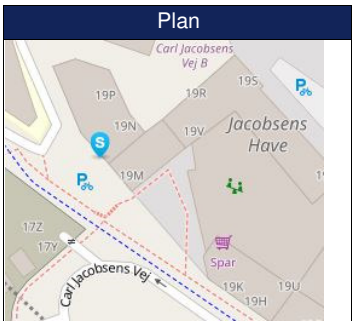

Støjdiagram

19-12-2024
20-12-2024

S50-13057

Noter

Scenarie **Hverdage, Man - Tors**
Dag : 7 - 18
Aften : 18 - 22
Nat : 22 - 7

dB Corr: -6