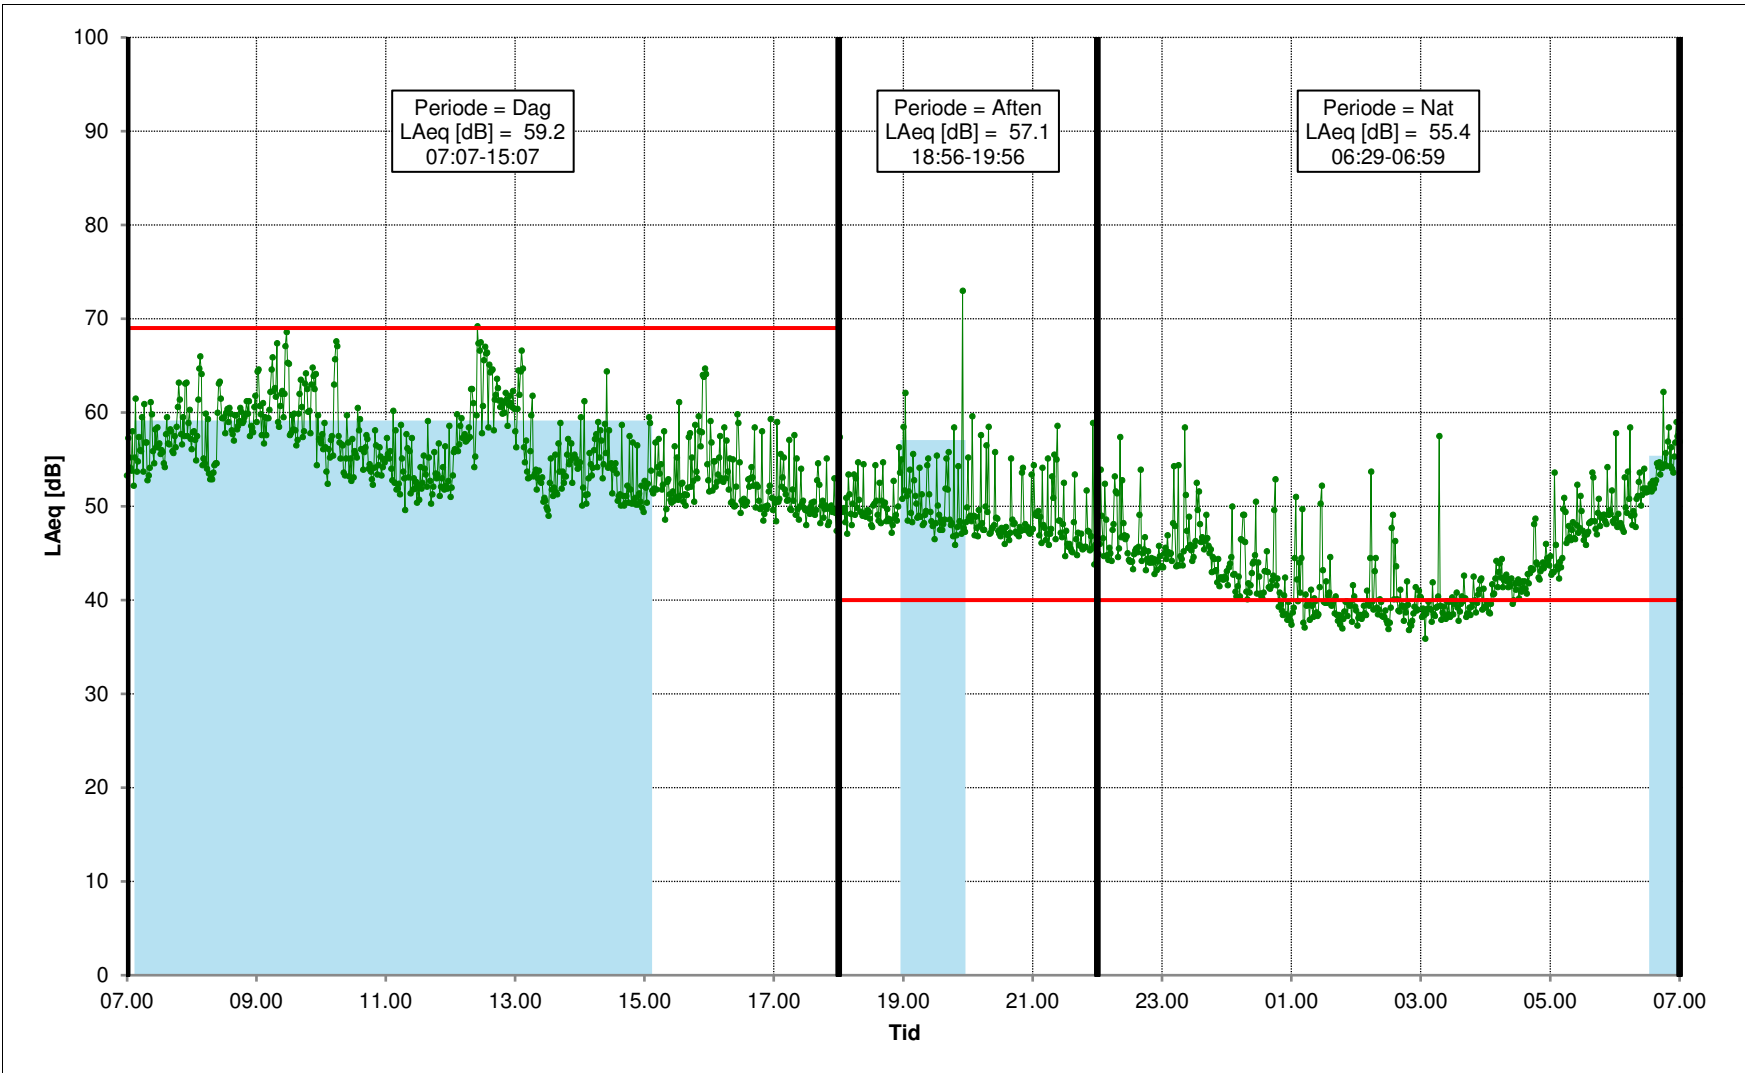

Støjdiagram

25-11-2024
26-11-2024

S50-13057

Noter
 Scenarie **Hverdage, Man - Tors**
 Dag : 7 - 18
 Aften : 18 - 22
 Nat : 22 - 7
 dB Corr: -6

Støjdigram

26-11-2024
27-11-2024

S50-13057

Noter

Scenarie **Dage**
 Dag : 7 - 18
 Aften : 18 - 22
 Nat : 22 - 7

dB Corr: -6

Støjdigram

27-11-2024
28-11-2024

S50-13057

Noter

Scenarie **Hverdage, Man - Tors**
 Dag : 7 - 18
 Aften : 18 - 22
 Nat : 22 - 7

dB Corr: -6

Støjdiagram

28-11-2024
29-11-2024

S50-13057

Noter

Scenarie **Hverdage, Man - Tors**
 Dag : 7 - 18
 Aften : 18 - 22
 Nat : 22 - 7

dB Corr: -6

Støjdiagram

29-11-2024
30-11-2024

Scenarie **Lørdage**
 Dag : 9 - 16
 Aften : 16 - 22
 Nat : 22 - 9

dB Corr: -6

Støjdigram

01-12-2024
02-12-2024

S50-13057

Noter

Scenarie **Søn og helligdage**
 Dag : 9 - 16
 Aften : 16 - 22
 Nat : 22 - 7

dB Corr: -6