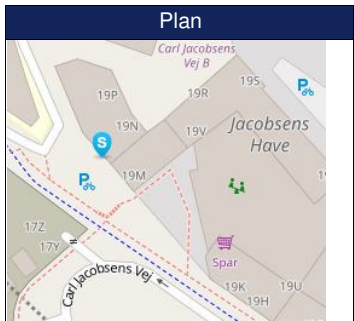

Scenarie **Dage**
 Dag : 7 - 18
 Aften : 18 - 22
 Nat : 22 - 7

dB Corr: -6

Støjdigram

27-11-2024
28-11-2024

S50-13057

Noter

Scenarie **Hverdage, Man - Tors**
 Dag : 7 - 18
 Aften : 18 - 22
 Nat : 22 - 7

dB Corr: -6