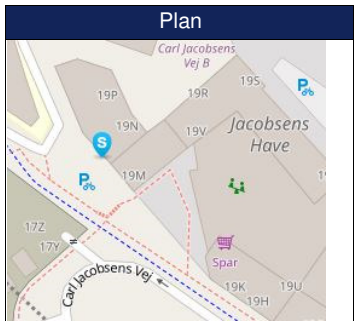

Støjdiagram

25-11-2024
26-11-2024

S50-13057

Noter
 Scenarie **Hverdage, Man - Tors**
 Dag : 7 - 18
 Aften : 18 - 22
 Nat : 22 - 7
 dB Corr: -6

Støjdigram

26-11-2024
27-11-2024

S50-13057

Noter

Scenarie **Dage**
 Dag : 7 - 18
 Aften : 18 - 22
 Nat : 22 - 7

dB Corr: -6

Støjdigram

27-11-2024
28-11-2024

S50-13057

Noter

Scenarie **Hverdage, Man - Tors**
 Dag : 7 - 18
 Aften : 18 - 22
 Nat : 22 - 7

dB Corr: -6