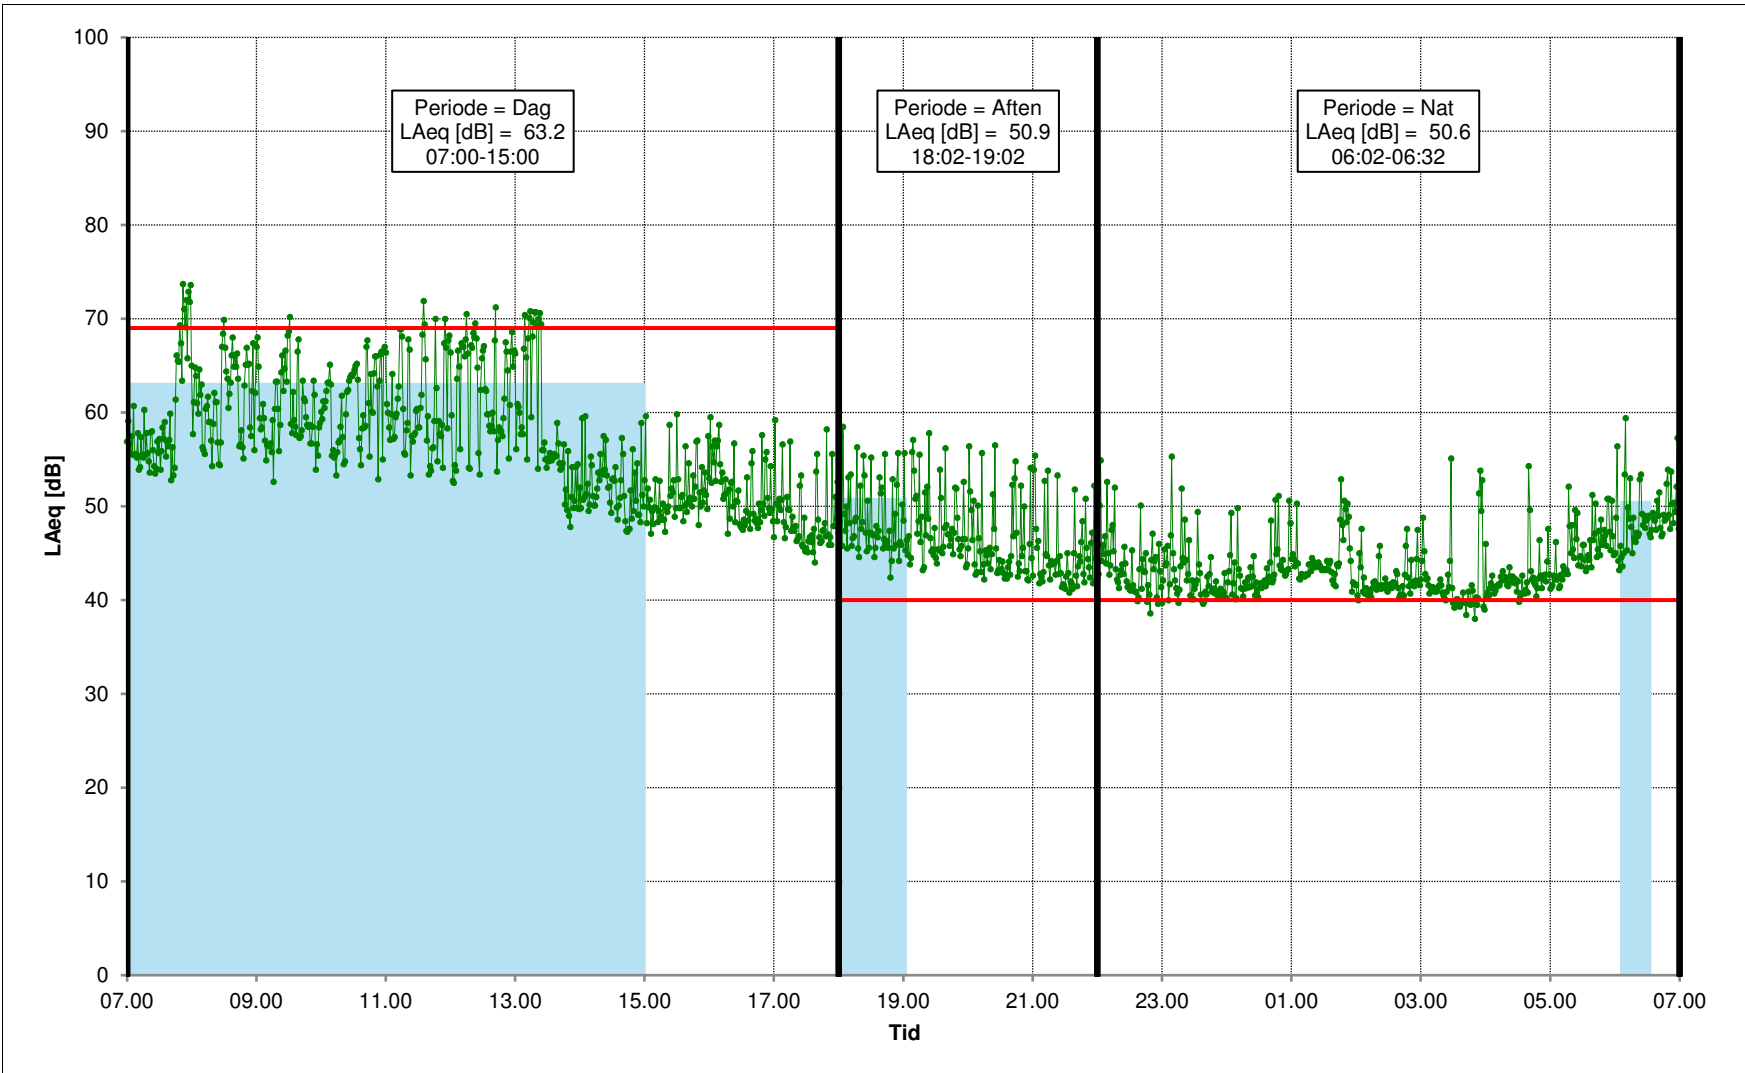

Støjdiagram

25-11-2024
26-11-2024

S50-13057

Noter
 Scenarie **Hverdage, Man - Tors**
 Dag : 7 - 18
 Aften : 18 - 22
 Nat : 22 - 7
 dB Corr: -6

Støjdigram

26-11-2024
27-11-2024

S50-13057

Noter

Scenarie **Dage**
 Dag : 7 - 18
 Aften : 18 - 22
 Nat : 22 - 7

dB Corr: -6

Støjdigram

27-11-2024
28-11-2024

S50-13057

Noter

Scenarie **Hverdage, Man - Tors**
 Dag : 7 - 18
 Aften : 18 - 22
 Nat : 22 - 7

dB Corr: -6

Støjdiagram

28-11-2024
29-11-2024

S50-13057

Noter

Scenarie **Hverdage, Man - Tors**
 Dag : 7 - 18
 Aften : 18 - 22
 Nat : 22 - 7

dB Corr: -6

Støjdiagram

29-11-2024
30-11-2024

S50-13057

Noter

Scenarie **Hverdage, fredag**
 Dag : 7 - 18
 Aften : 18 - 22
 Nat : 22 - 9

dB Corr: -6

Støjdiagram

30-11-2024
01-12-2024

S50-13057

Noter