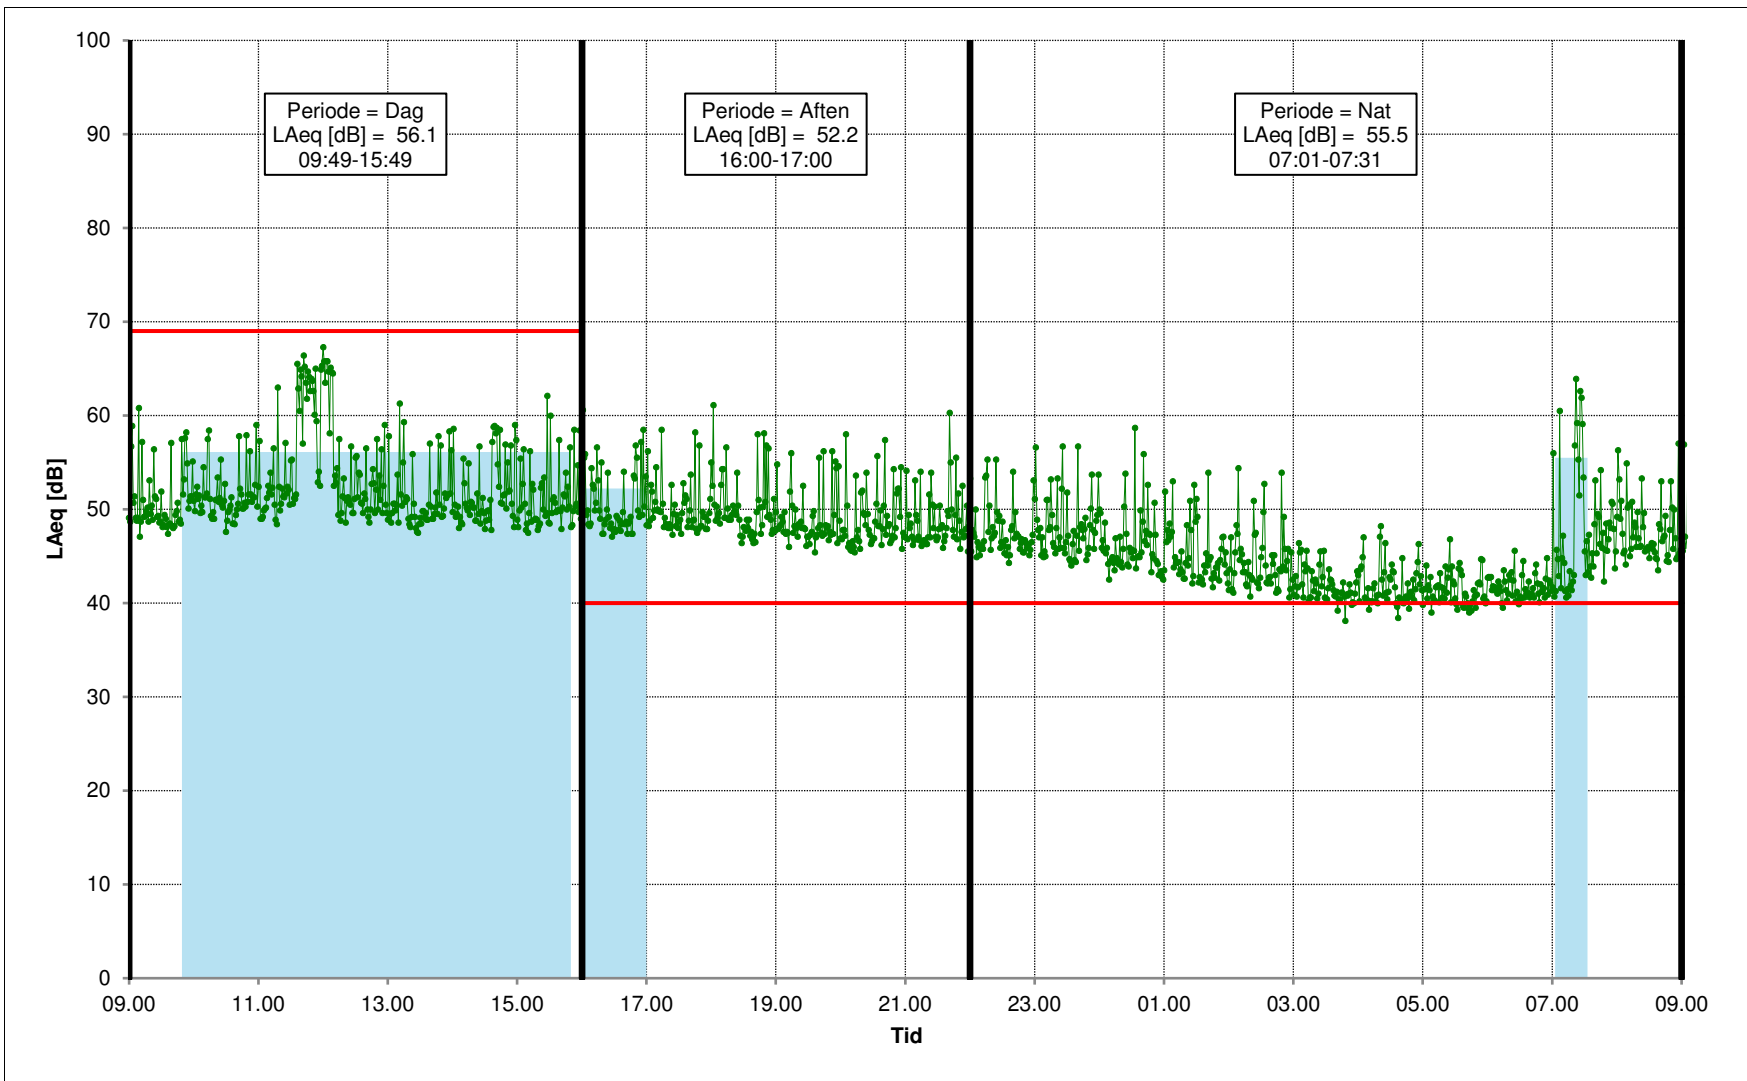

Scenarie **Dage**
 Dag : 7 - 18
 Aften : 18 - 22
 Nat : 22 - 7

dB Corr: -6

Støjdigram

27-11-2024
28-11-2024

S50-13057

Noter

Scenarie **Hverdage, Man - Tors**
 Dag : 7 - 18
 Aften : 18 - 22
 Nat : 22 - 7

dB Corr: -6

Støjdiagram

28-11-2024
29-11-2024

S50-13057

Noter

Scenarie **Hverdage, Man - Tors**
 Dag : 7 - 18
 Aften : 18 - 22
 Nat : 22 - 7

dB Corr: -6

Støjdiagram

29-11-2024
30-11-2024

S50-13057

Noter

Scenarie **Hverdage, fredag**
 Dag : 7 - 18
 Aften : 18 - 22
 Nat : 22 - 9

dB Corr: -6

Støjdiagram

30-11-2024
01-12-2024

S50-13057

Noter

Scenarie **Lørdage**
 Dag : 9 - 16
 Aften : 16 - 22
 Nat : 22 - 9

dB Corr: -6

Støjdigram

01-12-2024
02-12-2024

S50-13057

Noter

Scenarie **Søn og helligdage**
 Dag : 9 - 16
 Aften : 16 - 22
 Nat : 22 - 7

dB Corr: -6