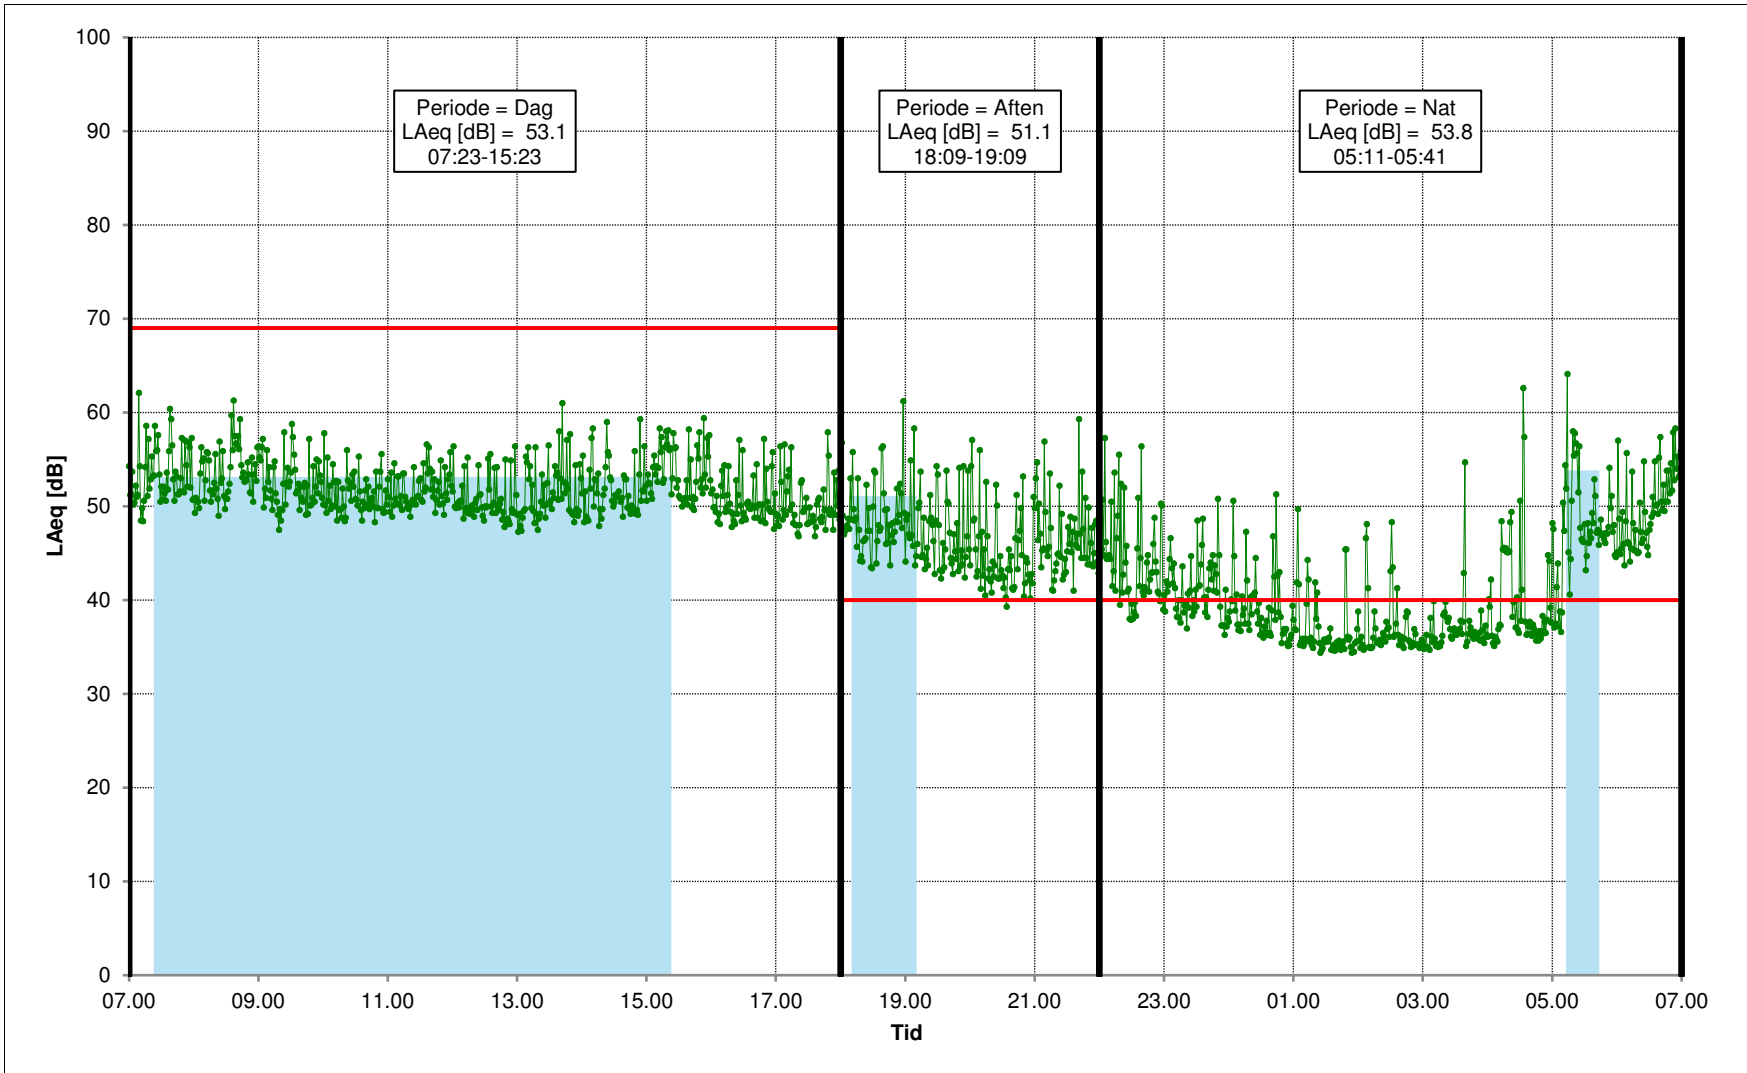

Scenarie **Dage**
 Dag : 7 - 18
 Aften : 18 - 22
 Nat : 22 - 7

dB Corr: -6

Støjdigram

27-11-2024
28-11-2024

S50-13057

Noter

Scenarie **Hverdage, Man - Tors**
 Dag : 7 - 18
 Aften : 18 - 22
 Nat : 22 - 7

dB Corr: -6

Støjdiagram

28-11-2024
29-11-2024

S50-13057

Noter

Scenarie **Hverdage, Man - Tors**
 Dag : 7 - 18
 Aften : 18 - 22
 Nat : 22 - 7

dB Corr: -6

Støjdiagram

29-11-2024
30-11-2024

S50-13057

Noter

Scenarie **Hverdage, fredag**
 Dag : 7 - 18
 Aften : 18 - 22
 Nat : 22 - 9

dB Corr: -6

Støjdiagram

30-11-2024
01-12-2024

S50-13057

Noter

Scenarie **Lørdage**
 Dag : 9 - 16
 Aften : 16 - 22
 Nat : 22 - 9

dB Corr: -6

Støjdigram

01-12-2024
02-12-2024

S50-13057

Noter

Scenarie **Søn og helligdage**
 Dag : 9 - 16
 Aften : 16 - 22
 Nat : 22 - 7

dB Corr: -6