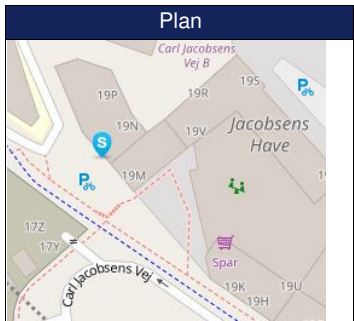

Støjdigram

01-12-2024
02-12-2024

S50-13057

Noter

Scenarie **Søn og helligdage**
Dag : 9 - 16
Aften : 16 - 22
Nat : 22 - 7

dB Corr: -6