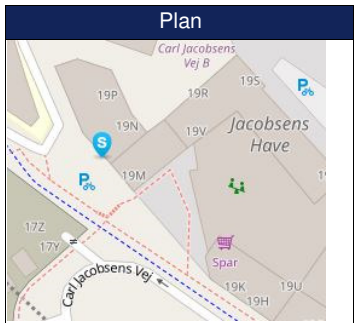

Støjdiagram

25-11-2024
26-11-2024

S50-13057

Noter
 Scenarie **Hverdage, Man - Tors**
 Dag : 7 - 18
 Aften : 18 - 22
 Nat : 22 - 7
 dB Corr: -6

Støjdigram

26-11-2024
27-11-2024

S50-13057

Noter

Scenarie **Dage**
 Dag : 7 - 18
 Aften : 18 - 22
 Nat : 22 - 7

dB Corr: -6

Støjdigram

27-11-2024
28-11-2024

S50-13057

Noter

Scenarie **Hverdage, Man - Tors**
 Dag : 7 - 18
 Aften : 18 - 22
 Nat : 22 - 7

dB Corr: -6