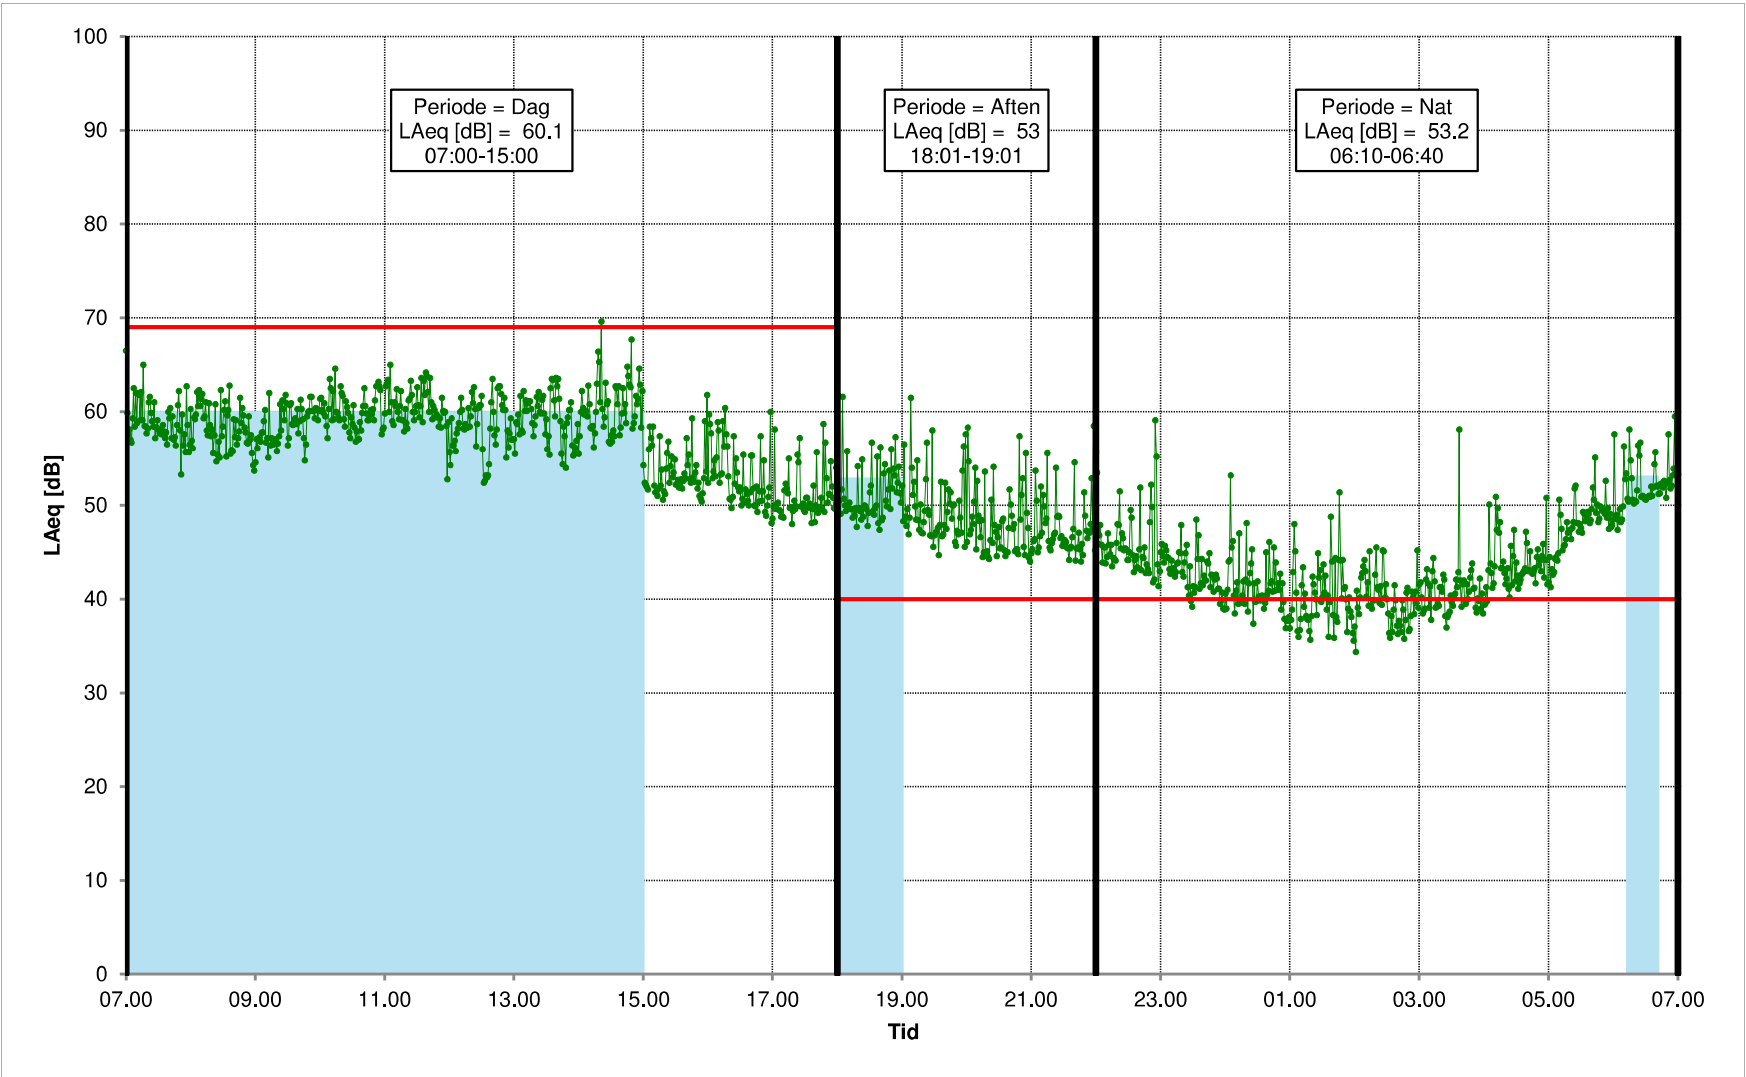

Støjdiagram

25-11-2024
26-11-2024

S50-13057

Noter
 Scenarie **Hverdage, Man - Tors**
 Dag : 7 - 18
 Aften : 18 - 22
 Nat : 22 - 7
 dB Corr: -6

Støjdigram

26-11-2024
27-11-2024

S50-13057

Noter

Scenarie **Dage**
 Dag : 7 - 18
 Aften : 18 - 22
 Nat : 22 - 7

dB Corr: -6

Støjdigram

27-11-2024
28-11-2024

S50-13057

Noter

Scenarie **Hverdage, Man - Tors**
 Dag : 7 - 18
 Aften : 18 - 22
 Nat : 22 - 7

dB Corr: -6

Støjdiagram

28-11-2024
29-11-2024

S50-13057

Noter

Scenarie **Hverdage, Man - Tors**
 Dag : 7 - 18
 Aften : 18 - 22
 Nat : 22 - 7

dB Corr: -6

Støjdiagram

29-11-2024
30-11-2024

Scenarie **Lørdage**
 Dag : 9 - 16
 Aften : 16 - 22
 Nat : 22 - 9

dB Corr: -6

Støjdigram

01-12-2024
02-12-2024

S50-13057

Noter

Scenarie **Søn og helligdage**
 Dag : 9 - 16
 Aften : 16 - 22
 Nat : 22 - 7

dB Corr: -6