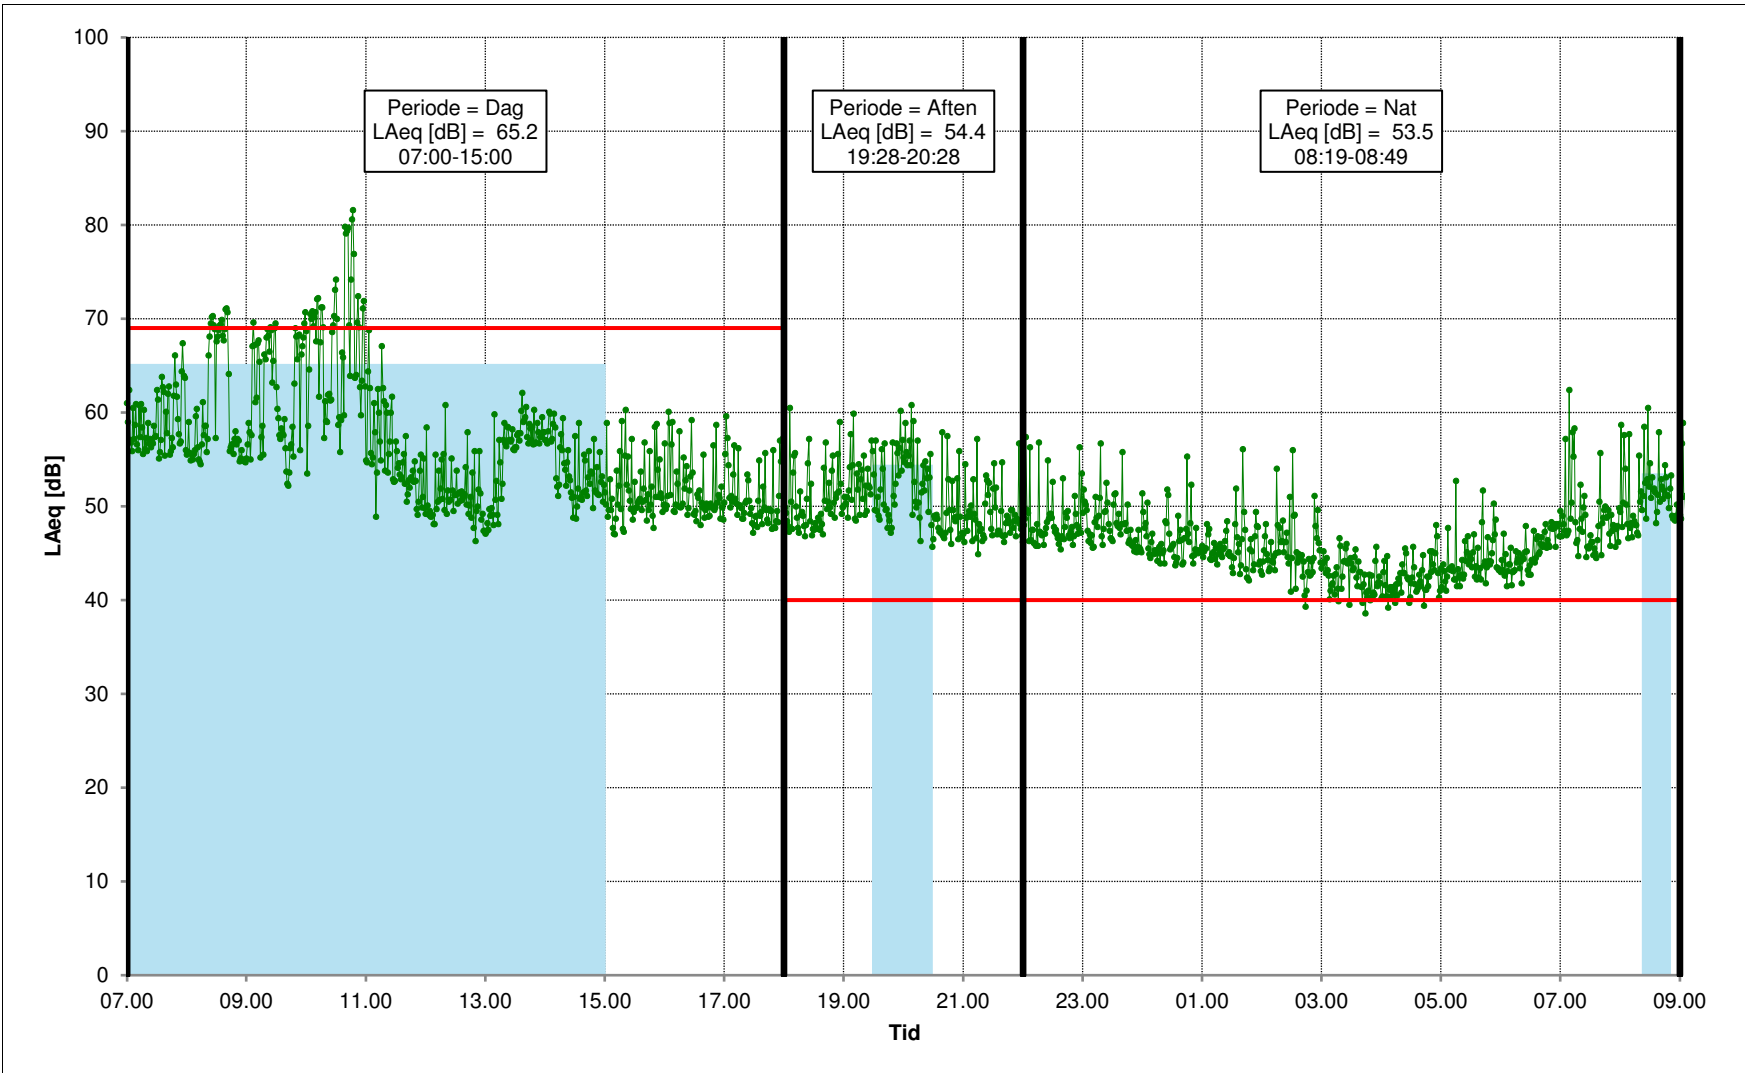

Scenarie **Dage**
 Dag : 7 - 18
 Aften : 18 - 22
 Nat : 22 - 7

dB Corr: -6

Støjdigram

27-11-2024
28-11-2024

S50-13057

Noter

Scenarie **Hverdage, Man - Tors**
 Dag : 7 - 18
 Aften : 18 - 22
 Nat : 22 - 7

dB Corr: -6

Støjdiagram

28-11-2024
29-11-2024

S50-13057

Noter

Scenarie **Hverdage, Man - Tors**
 Dag : 7 - 18
 Aften : 18 - 22
 Nat : 22 - 7

dB Corr: -6

Støjdiagram

29-11-2024
30-11-2024

S50-13057

Noter

Scenarie **Hverdage, fredag**
 Dag : 7 - 18
 Aften : 18 - 22
 Nat : 22 - 9

dB Corr: -6

Støjdiagram

30-11-2024
01-12-2024

S50-13057

Noter

Scenarie **Lørdage**
 Dag : 9 - 16
 Aften : 16 - 22
 Nat : 22 - 9

dB Corr: -6

Støjdigram

01-12-2024
02-12-2024

S50-13057

Noter

Scenarie **Søn og helligdage**
 Dag : 9 - 16
 Aften : 16 - 22
 Nat : 22 - 7

dB Corr: -6