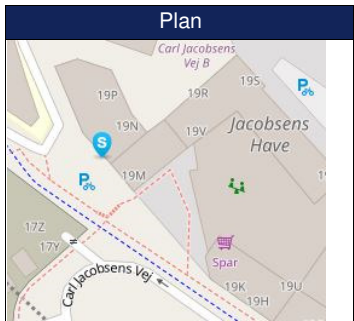

Støjdiagram

28-11-2024
29-11-2024

S50-13057

Noter

Scenarie **Hverdage, Man - Tors**
 Dag : 7 - 18
 Aften : 18 - 22
 Nat : 22 - 7

dB Corr: -6

Støjdiagram

29-11-2024
30-11-2024