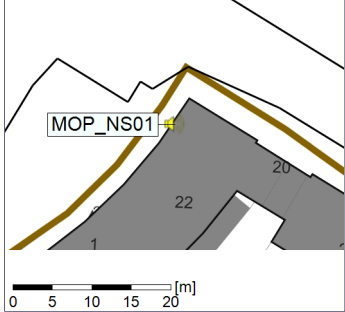

### Noise Time Related Diagram

08/10/2022  
09/10/2022

○○○○ MOP\_NS01

**Project:** Kronos Sydhavnen  
**Construction:** Mozarts Plads  
**Location:** N-V

Plan View

Remarks

...