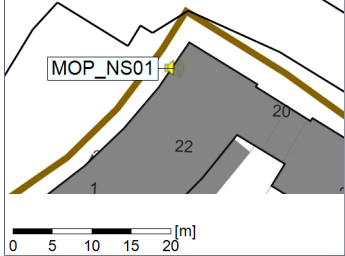

### Noise Time Related Diagram

04/10/2022  
05/10/2022

○○○○ MOP\_NS01

**Project:** Kronos Sydhavnen  
**Construction:** Mozarts Plads  
**Location:** N-V

Plan View

Remarks

...