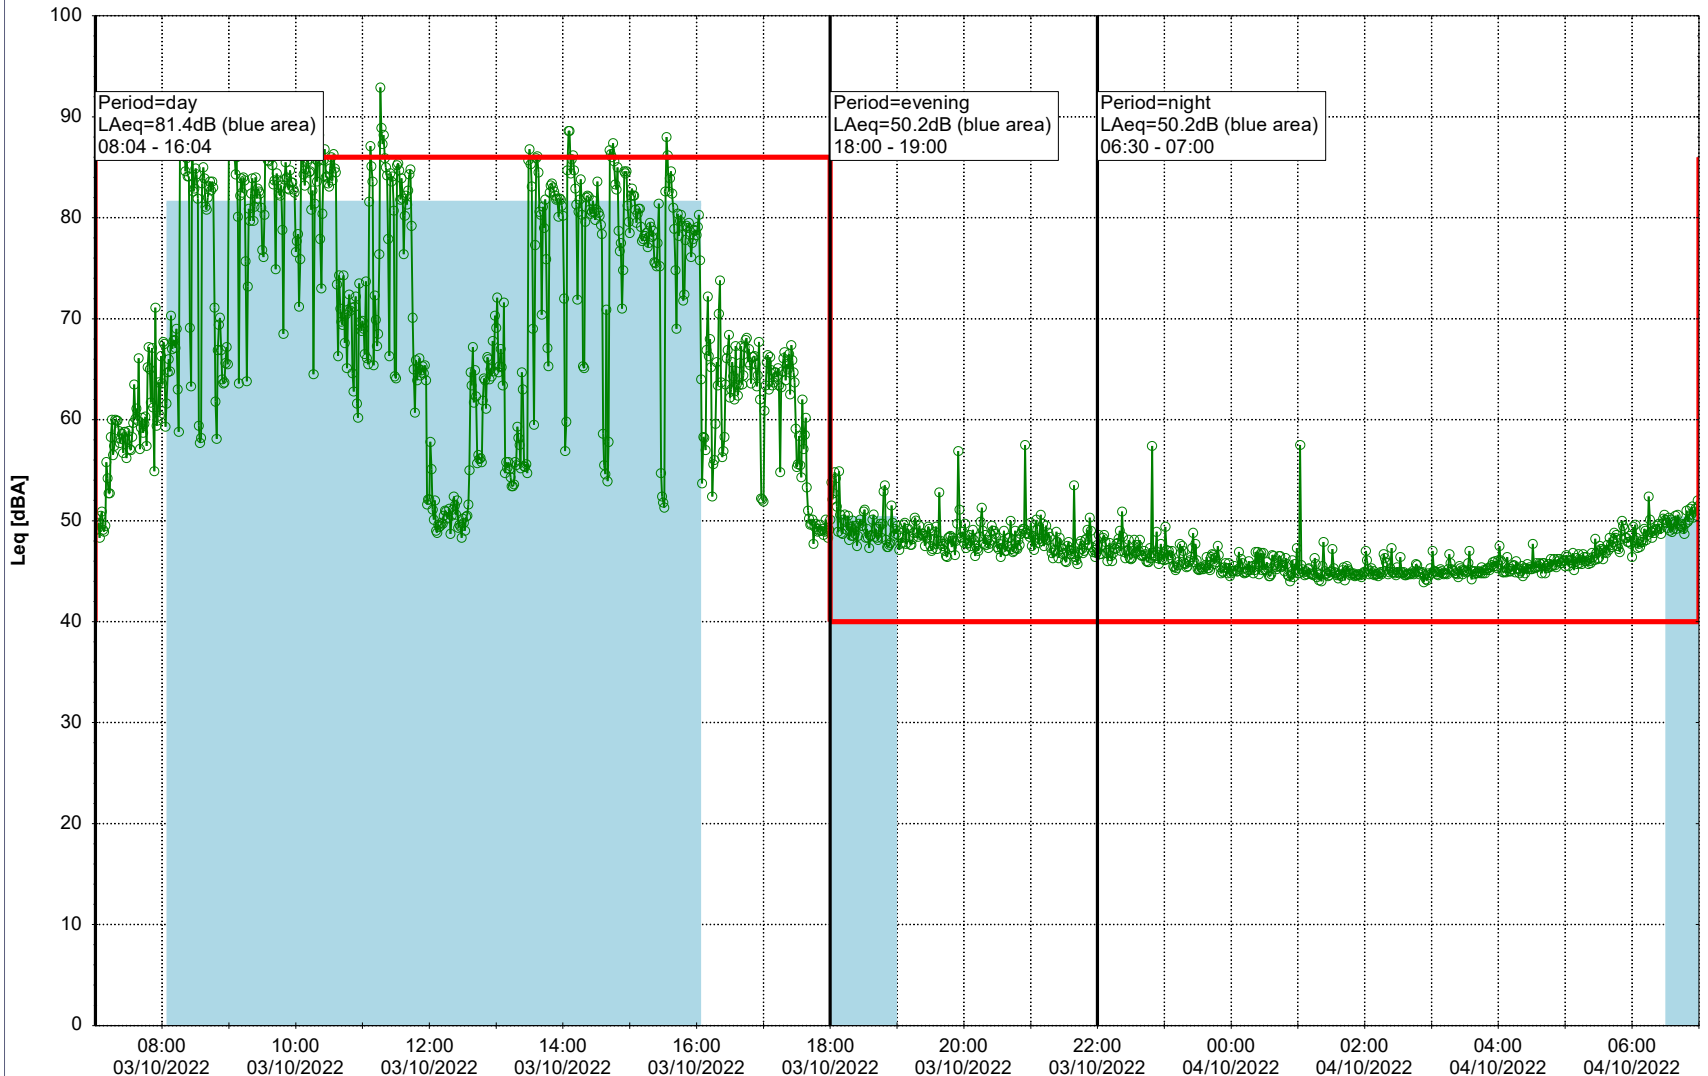

**Project:** Kronos Sydhavnen  
**Construction:** Mozarts Plads  
**Location:** N-V

Plan View

Remarks

...

### Noise Time Related Diagram

03/10/2022  
04/10/2022

○○○○ MOP\_NS01

**Project:** Kronos Sydhavnen  
**Construction:** Mozarts Plads  
**Location:** N-V

Plan View

Remarks

...