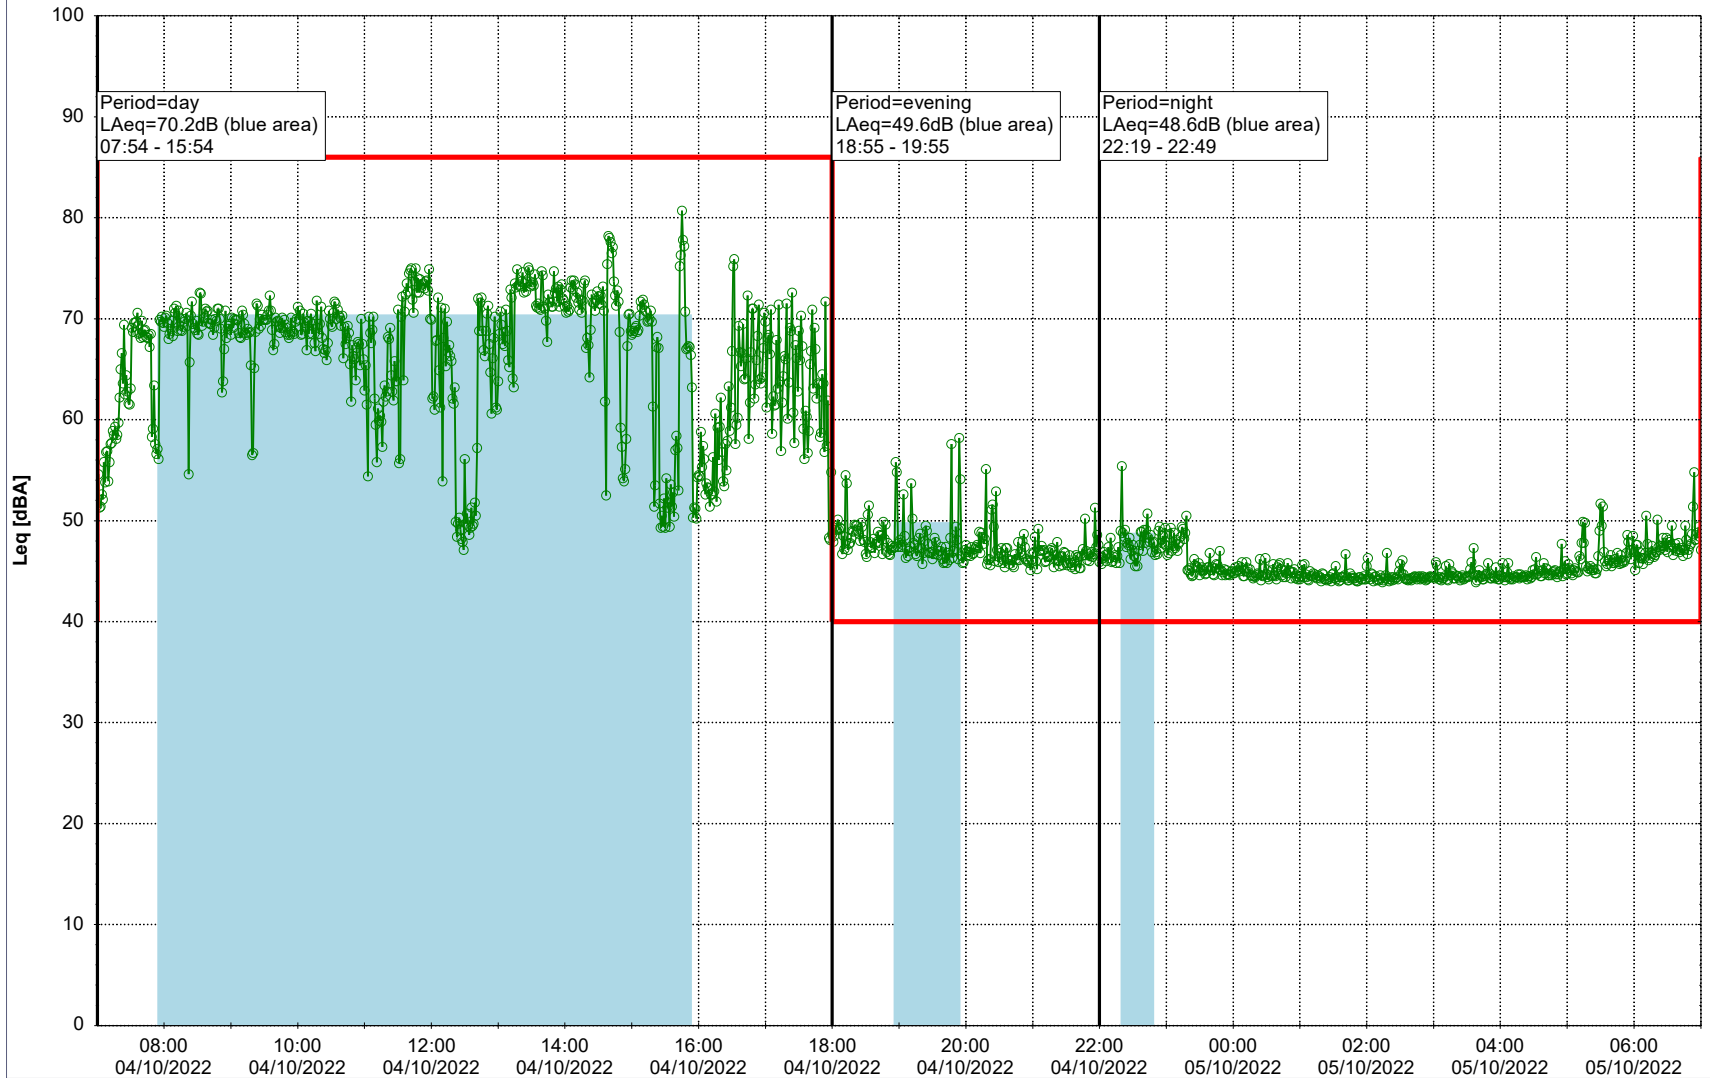

### Noise Time Related Diagram

03/10/2022  
04/10/2022

○○○○ MOP\_NS01

**Project:** Kronos Sydhavnen  
**Construction:** Mozarts Plads  
**Location:** N-V

Plan View

Remarks

...

### Noise Time Related Diagram

04/10/2022  
05/10/2022

○○○○ MOP\_NS01

**Project:** Kronos Sydhavnen  
**Construction:** Mozarts Plads  
**Location:** N-V

Plan View

Remarks

...