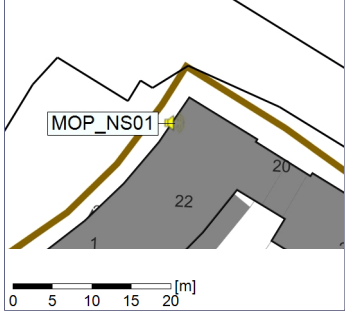

### Noise Time Related Diagram

03/10/2022  
04/10/2022

○○○○ MOP\_NS01

**Project:** Kronos Sydhavnen  
**Construction:** Mozarts Plads  
**Location:** N-V

Plan View

Remarks

...