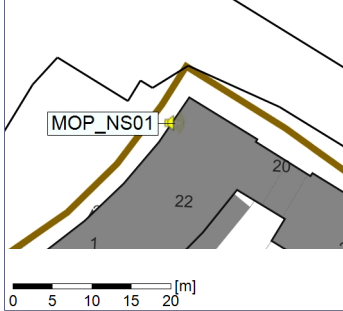

### Noise Time Related Diagram

06/10/2022  
07/10/2022

○○○○ MOP\_NS01

**Project:** Kronos Sydhavnen  
**Construction:** Mozarts Plads  
**Location:** N-V

Plan View

Remarks

...