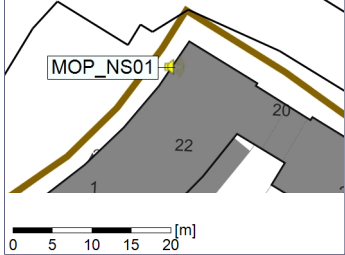

### Noise Time Related Diagram

05/10/2022  
06/10/2022

○○○○ MOP\_NS01

**Project:** Kronos Sydhavnen  
**Construction:** Mozarts Plads  
**Location:** N-V

Plan View

Remarks

...