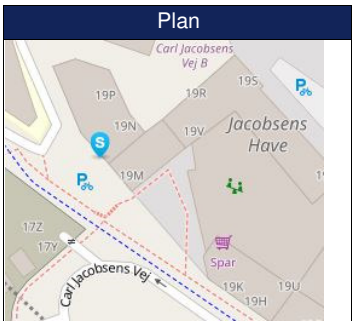

Støjdigram

26-12-2024
27-12-2024

S50-13057

Noter

Scenarie **Søn og helligdage**
Dag : 9 - 16
Aften : 16 - 22
Nat : 22 - 7

dB Corr: -6