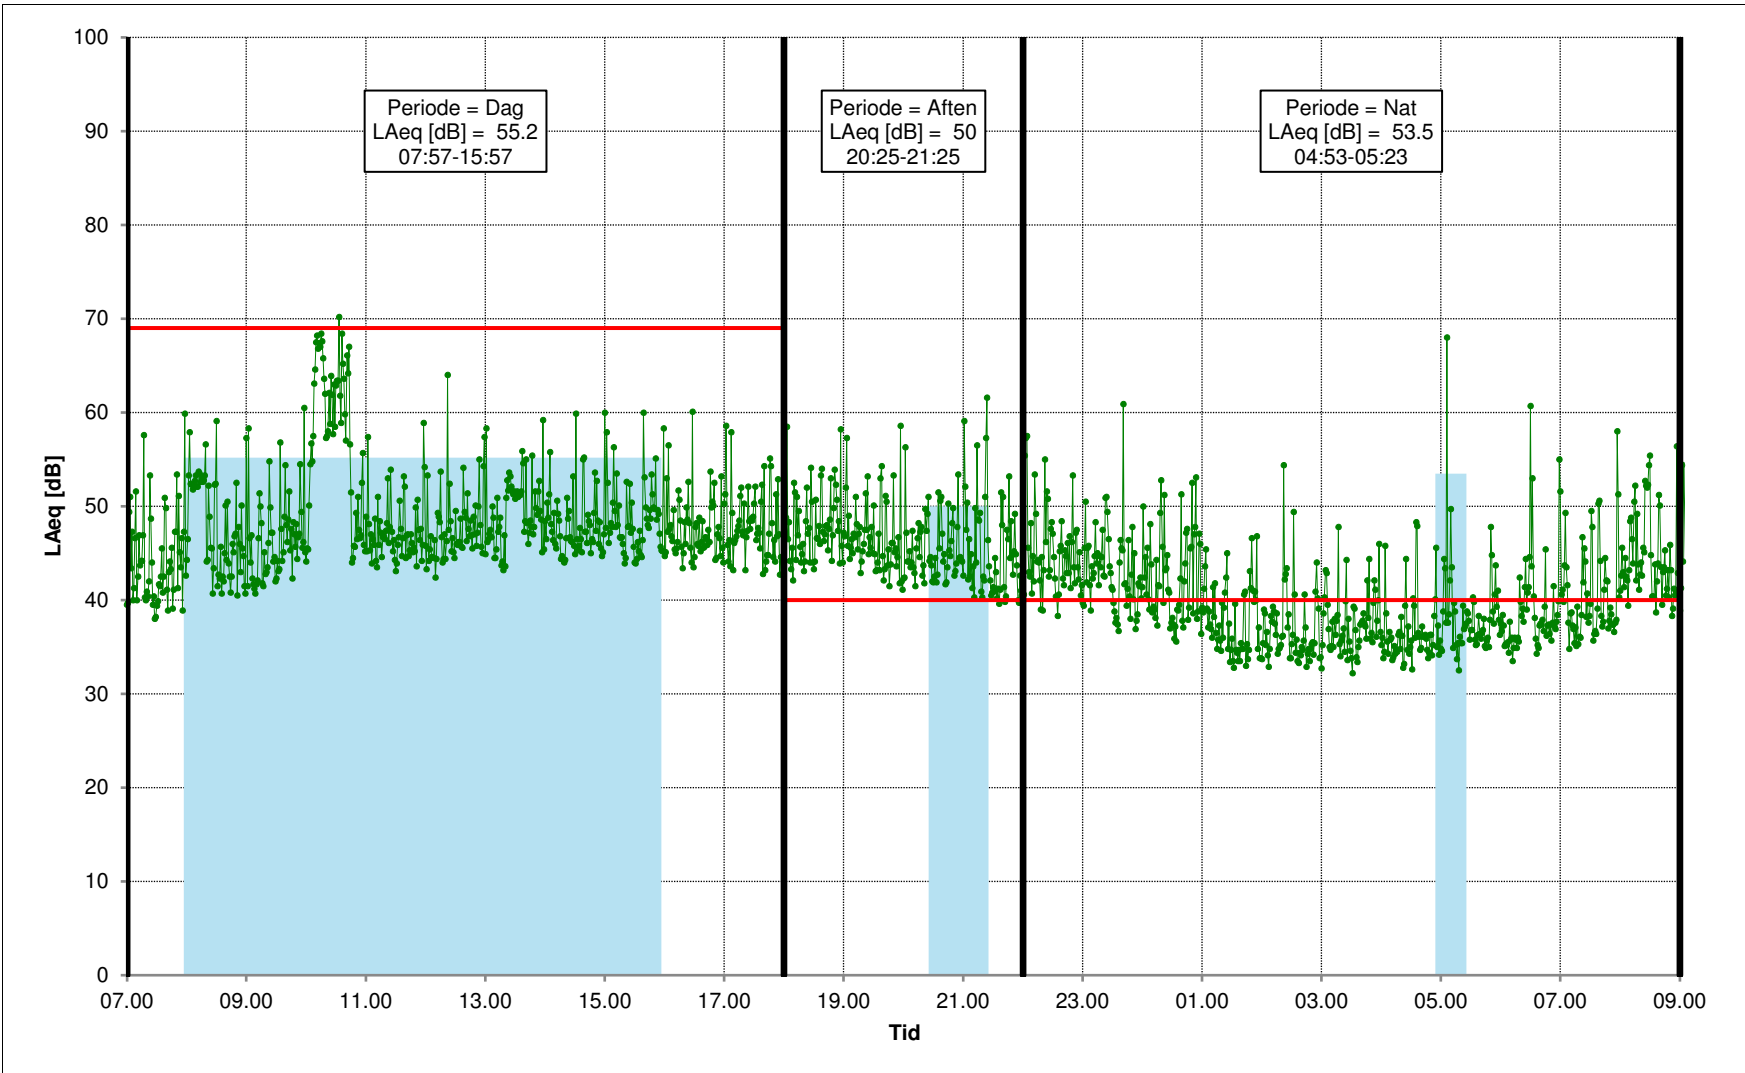

Støjdiagram

23-12-2024
24-12-2024

S50-13057

Noter

Scenarie **Hverdage, Man - Tors**
 Dag : 7 - 18
 Aften : 18 - 22
 Nat : 22 - 7

dB Corr: -6

Støjdigram

24-12-2024
25-12-2024

dB Corr: -6

Støjdagram

27-12-2024
28-12-2024

S50-13057

Noter

Scenarie **Hverdage, fredag**
 Dag : 7 - 18
 Aften : 18 - 22
 Nat : 22 - 9

dB Corr: -6

Støjdiagram

28-12-2024
29-12-2024

S50-13057

Noter

Scenarie **Lørdage**
 Dag : 9 - 16
 Aften : 16 - 22
 Nat : 22 - 9

dB Corr: -6

Støjdiagram

29-12-2024
30-12-2024

S50-13057