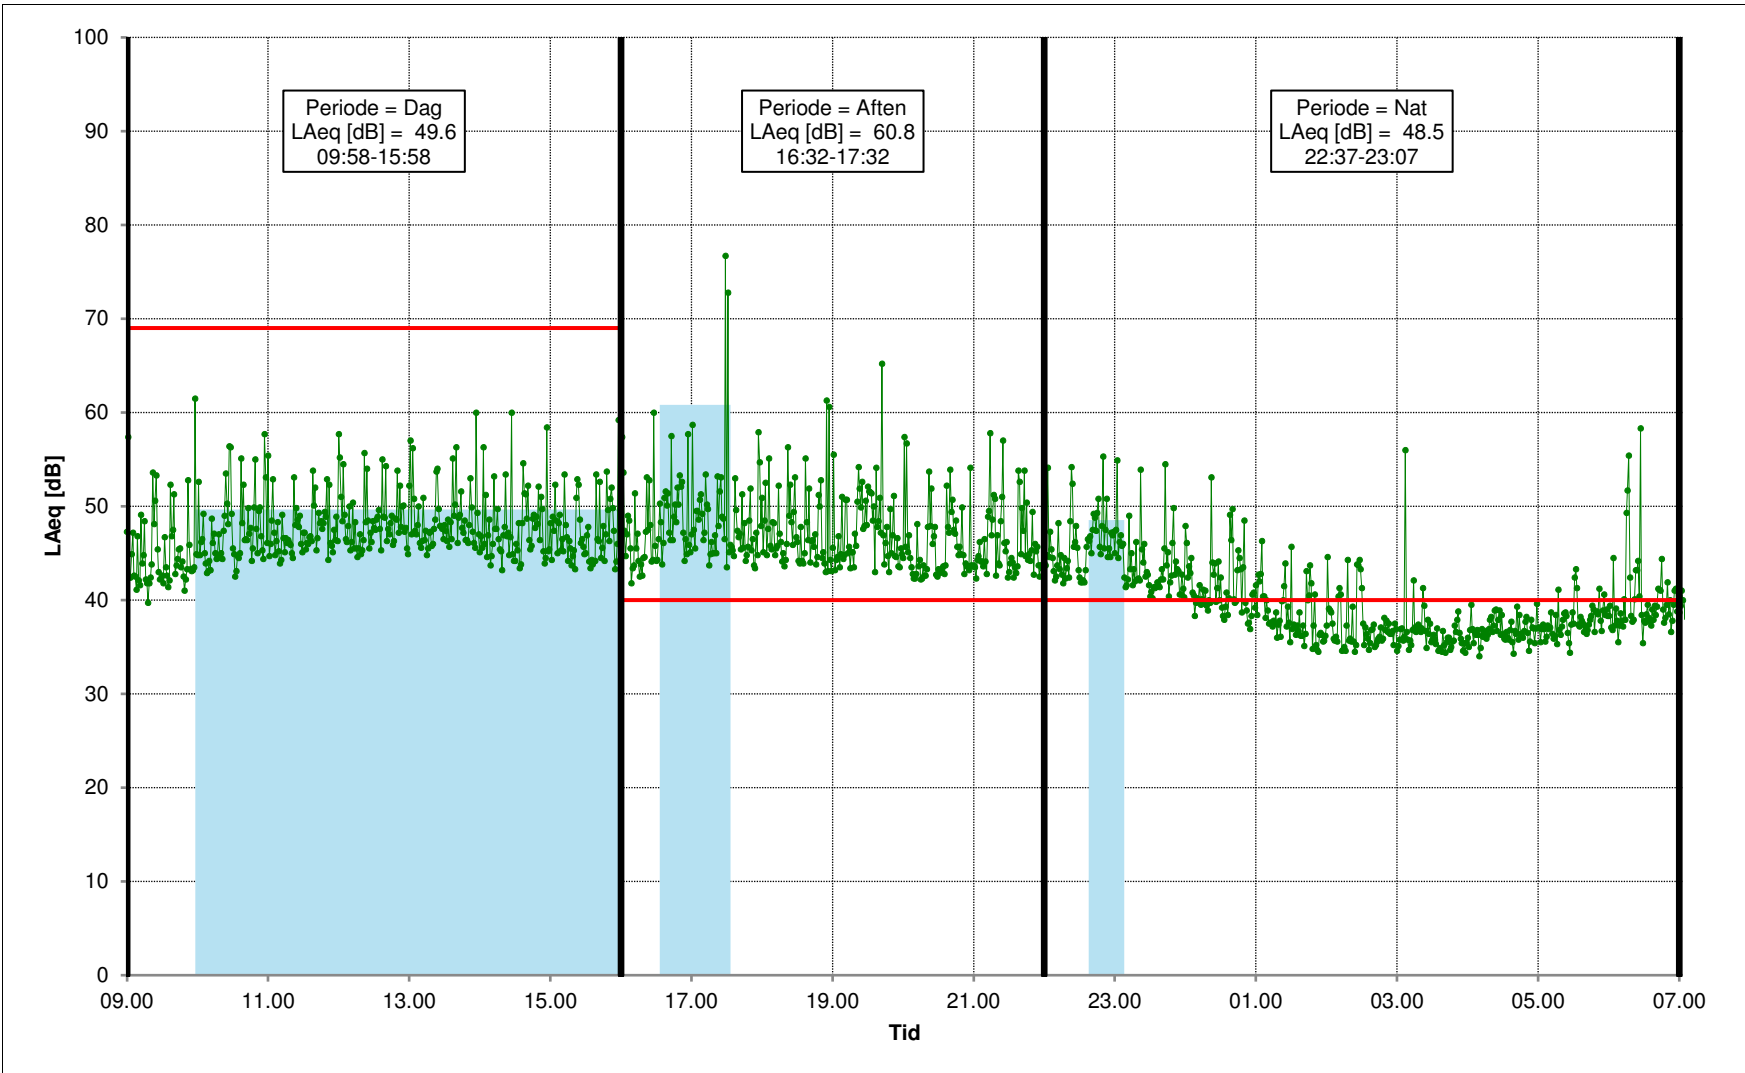

Støjdiagram

23-12-2024
24-12-2024

S50-13057

Noter

Scenarie **Hverdage, Man - Tors**
 Dag : 7 - 18
 Aften : 18 - 22
 Nat : 22 - 7

dB Corr: -6

Støjdigram

24-12-2024
25-12-2024

S50-13057

Noter

Scenarie **Søn og helligdage**
 Dag : 9 - 16
 Aften : 16 - 22
 Nat : 22 - 7

dB Corr: -6

Støjdiagram

25-12-2024
26-12-2024

S50-13057

Noter

Scenarie **Søn og helligdage**
Dag : 9 - 16
Aften : 16 - 22
Nat : 22 - 7

dB Corr: -6

Støjdigram

26-12-2024
27-12-2024

S50-13057

Noter

Scenarie **Søn og helligdage**
 Dag : 9 - 16
 Aften : 16 - 22
 Nat : 22 - 7

28-12-2024
29-12-2024

S50-13057

Noter

Scenarie **Lørdage**
 Dag : 9 - 16
 Aften : 16 - 22
 Nat : 22 - 9

dB Corr: -6

Støjdiagram

29-12-2024
30-12-2024

S50-13057