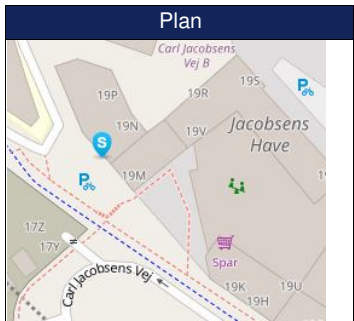

Støjdagram

27-12-2024
28-12-2024

S50-13057

Noter

Scenarie **Hverdage, fredag**
Dag : 7 - 18
Aften : 18 - 22
Nat : 22 - 9

dB Corr: -6