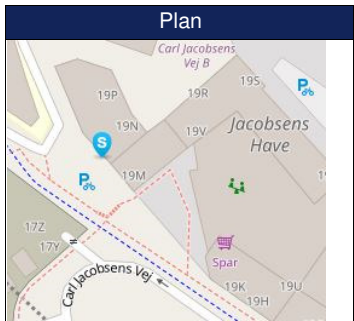

Støjdiagram

23-12-2024
24-12-2024

S50-13057

Noter

Scenarie **Hverdage, Man - Tors**
 Dag : 7 - 18
 Aften : 18 - 22
 Nat : 22 - 7

dB Corr: -6

Støjdigram

24-12-2024
25-12-2024