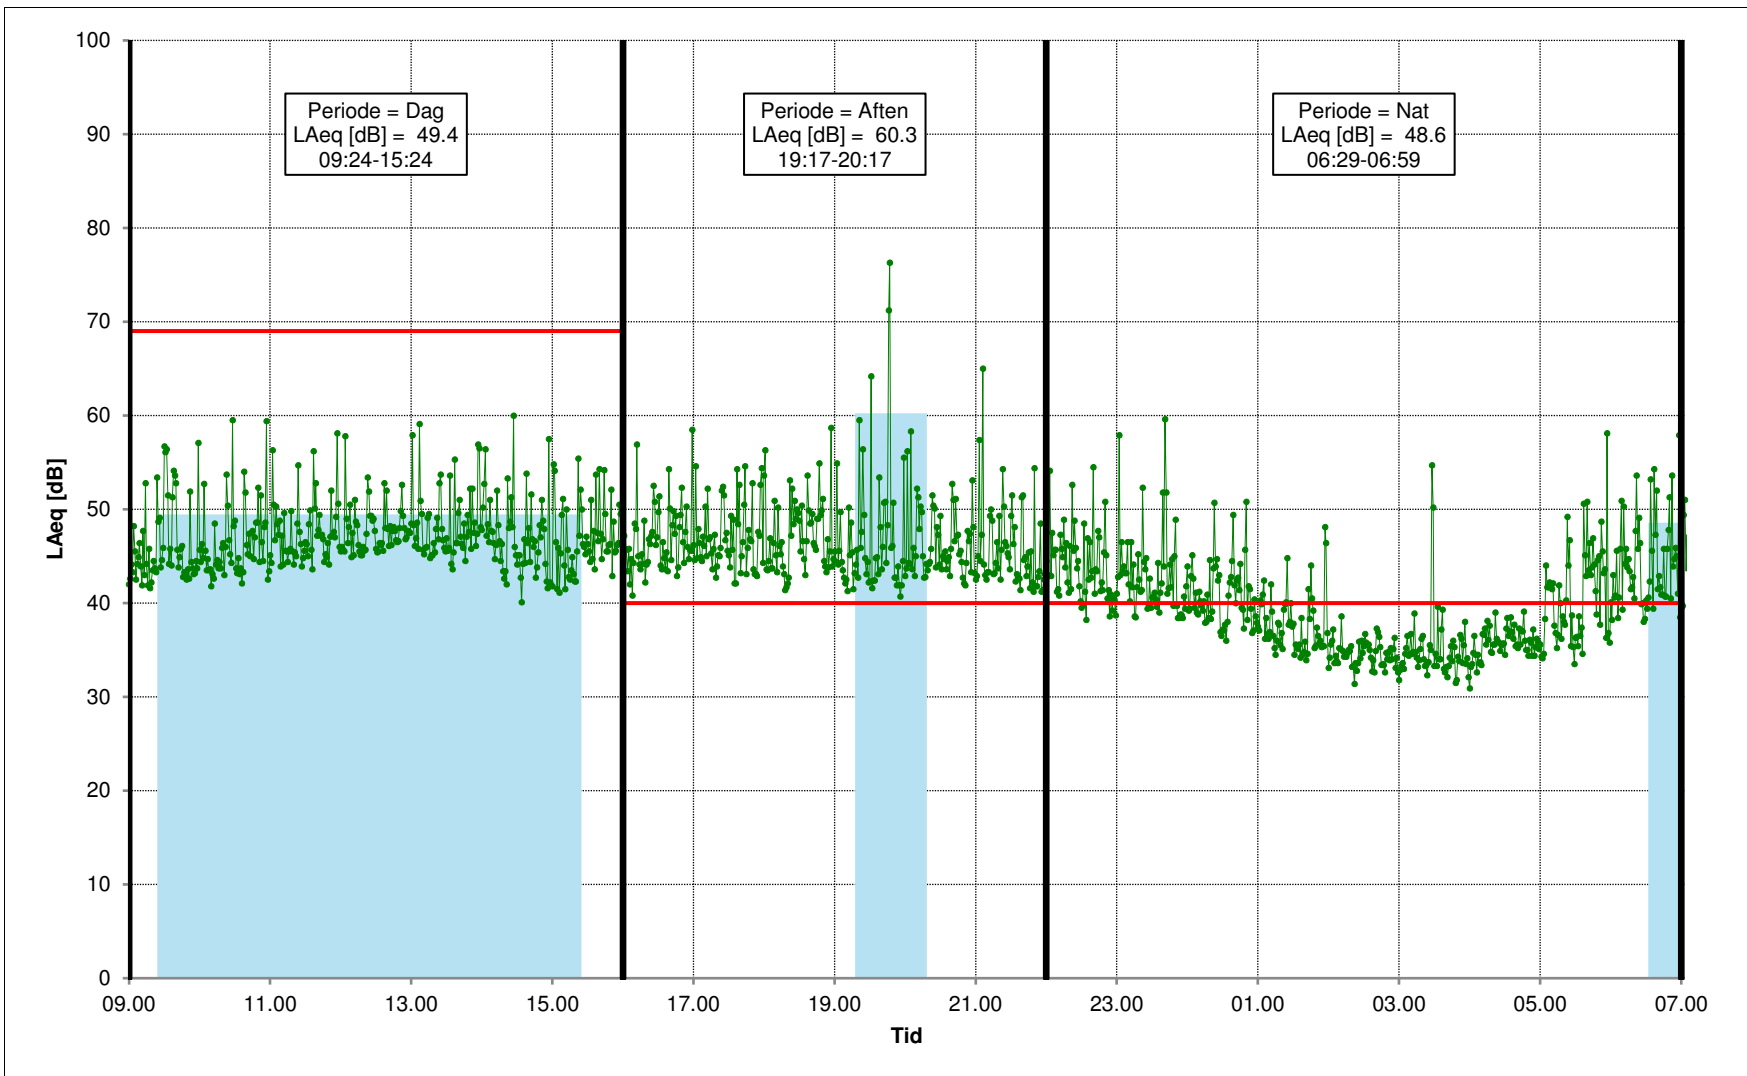

Støjdiagram

23-12-2024
24-12-2024

S50-13057

Noter

Scenarie **Hverdage, Man - Tors**
 Dag : 7 - 18
 Aften : 18 - 22
 Nat : 22 - 7

dB Corr: -6

Støjdigram

24-12-2024
25-12-2024

Scenarie **Søn og helligdage**
Dag : 9 - 16
Aften : 16 - 22
Nat : 22 - 7

dB Corr: -6

Støjdigram

26-12-2024
27-12-2024

S50-13057

Noter

Scenarie **Søn og helligdage**
 Dag : 9 - 16
 Aften : 16 - 22
 Nat : 22 - 7

dB Corr: -6

Støjdagram

27-12-2024
28-12-2024

S50-13057

Noter

Scenarie **Hverdage, fredag**
 Dag : 7 - 18
 Aften : 18 - 22
 Nat : 22 - 9

dB Corr: -6

Støjdiagram

28-12-2024
29-12-2024

S50-13057

Noter

Scenarie **Lørdage**
 Dag : 9 - 16
 Aften : 16 - 22
 Nat : 22 - 9

dB Corr: -6

Støjdiagram

29-12-2024
30-12-2024

S50-13057