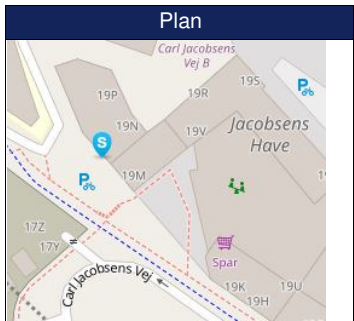

28-12-2024
29-12-2024

S50-13057

Noter

Scenarie **Lørdage**
 Dag : 9 - 16
 Aften : 16 - 22
 Nat : 22 - 9

dB Corr: -6

Støjdiagram

29-12-2024
30-12-2024

S50-13057