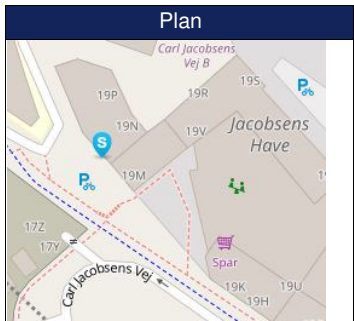

dB Corr: -6

Støjdagram

27-12-2024
28-12-2024

S50-13057

Noter

Scenarie **Hverdage, fredag**
 Dag : 7 - 18
 Aften : 18 - 22
 Nat : 22 - 9

dB Corr: -6

Støjdiagram