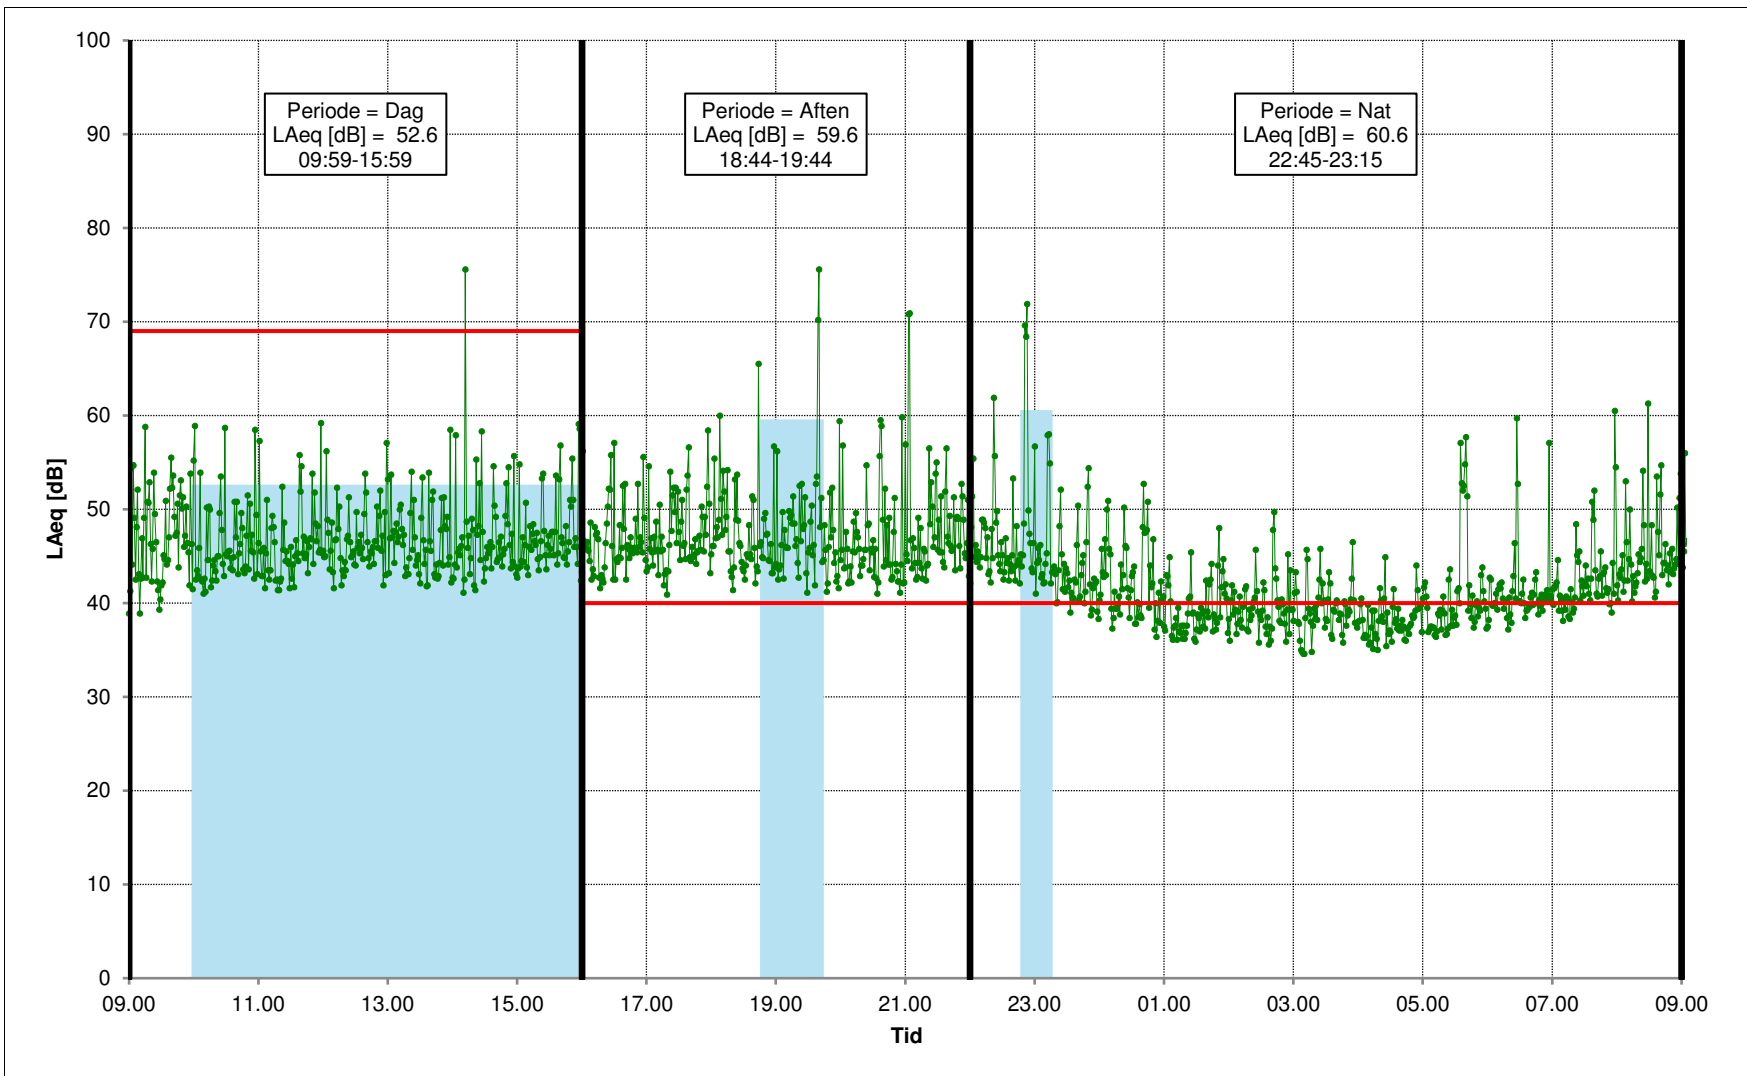

Støjdiagram

23-12-2024
24-12-2024

S50-13057

Noter

Scenarie **Hverdage, Man - Tors**
 Dag : 7 - 18
 Aften : 18 - 22
 Nat : 22 - 7

dB Corr: -6

Støjdigram

24-12-2024
25-12-2024

dB Corr: -6

Støjdagram

27-12-2024
28-12-2024

S50-13057

Noter

Scenarie **Hverdage, fredag**
 Dag : 7 - 18
 Aften : 18 - 22
 Nat : 22 - 9

dB Corr: -6

Støjdiagram

28-12-2024
29-12-2024

S50-13057

Noter

Scenarie **Lørdage**
 Dag : 9 - 16
 Aften : 16 - 22
 Nat : 22 - 9

dB Corr: -6

Støjdiagram

29-12-2024
30-12-2024

S50-13057