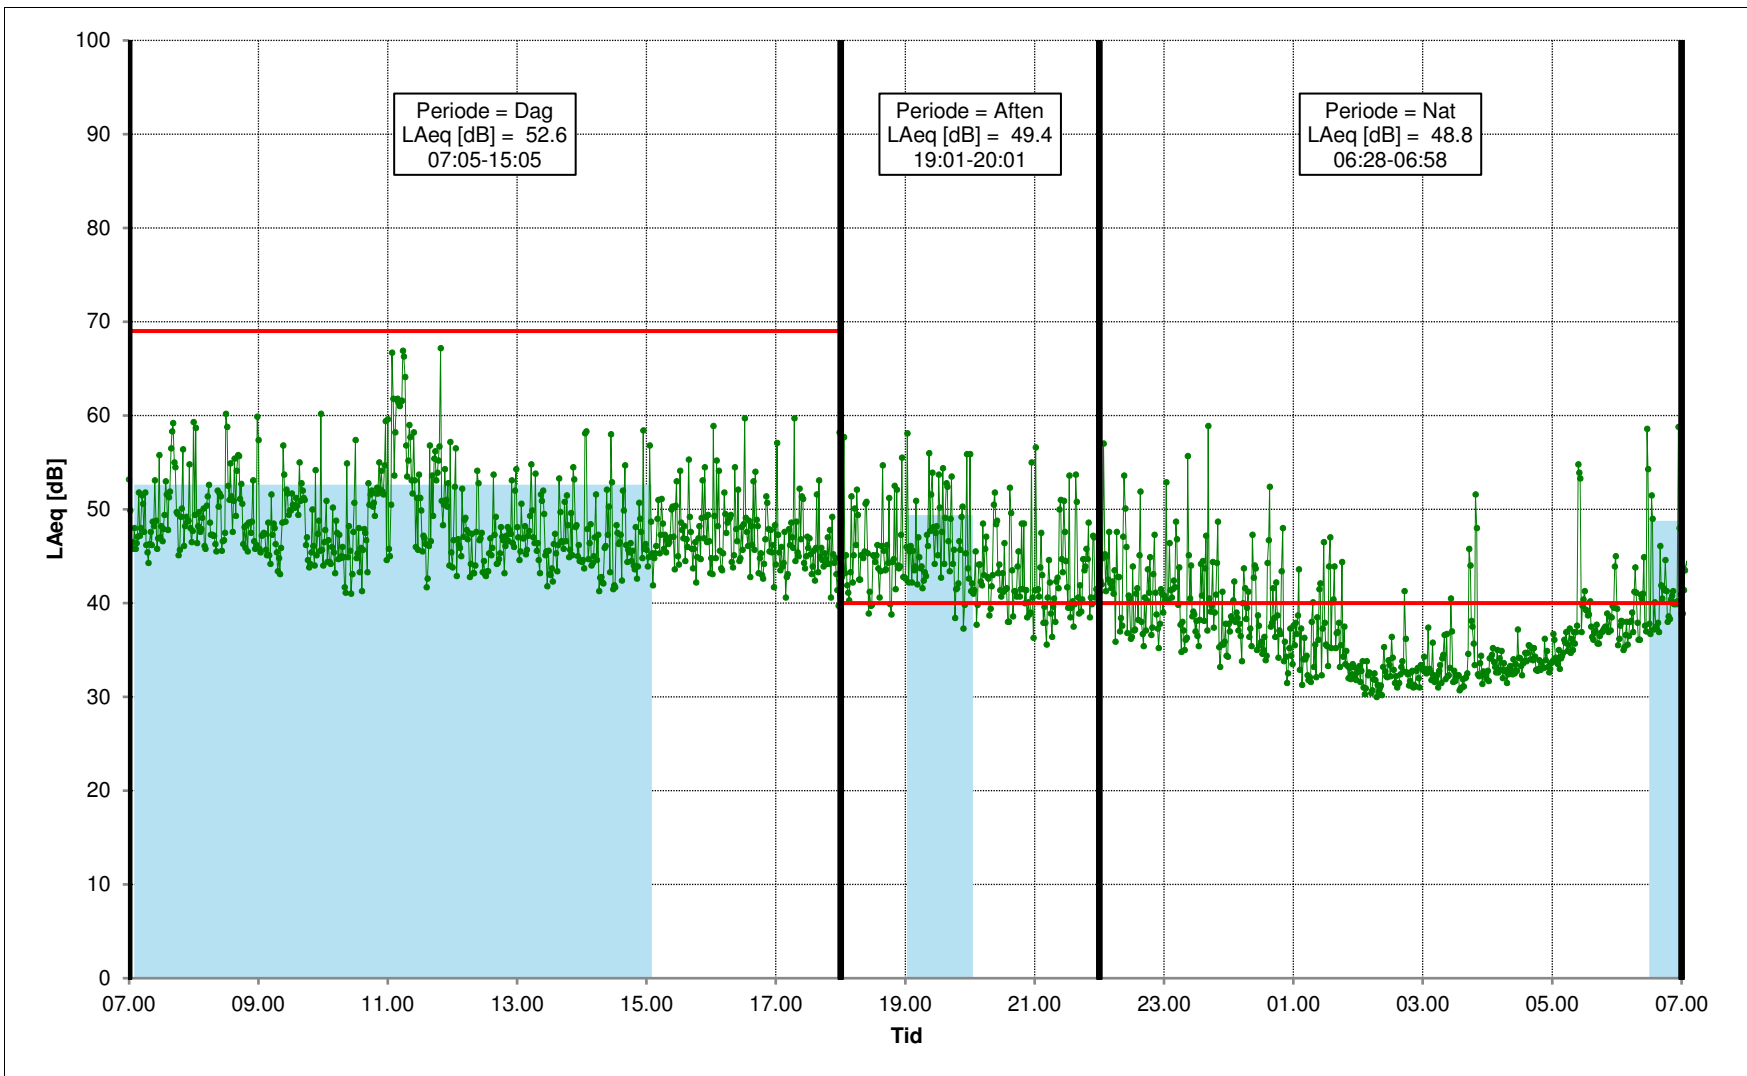

Støjdiagram

23-12-2024
24-12-2024

S50-13057

Noter

Scenarie **Hverdage, Man - Tors**
 Dag : 7 - 18
 Aften : 18 - 22
 Nat : 22 - 7

dB Corr: -6

Støjdigram

24-12-2024
25-12-2024

S50-13057

Noter

Scenarie **Søn og helligdage**
 Dag : 9 - 16
 Aften : 16 - 22
 Nat : 22 - 7

dB Corr: -6

Støjdiagram

25-12-2024
26-12-2024

S50-13057

Noter

dB Corr: -6

Støjdagram

27-12-2024
28-12-2024

S50-13057

Noter

Scenarie **Hverdage, fredag**
 Dag : 7 - 18
 Aften : 18 - 22
 Nat : 22 - 9

dB Corr: -6

Støjdiagram

28-12-2024
29-12-2024

S50-13057

Noter

Scenarie **Lørdage**
 Dag : 9 - 16
 Aften : 16 - 22
 Nat : 22 - 9

dB Corr: -6

Støjdiagram

29-12-2024
30-12-2024

S50-13057