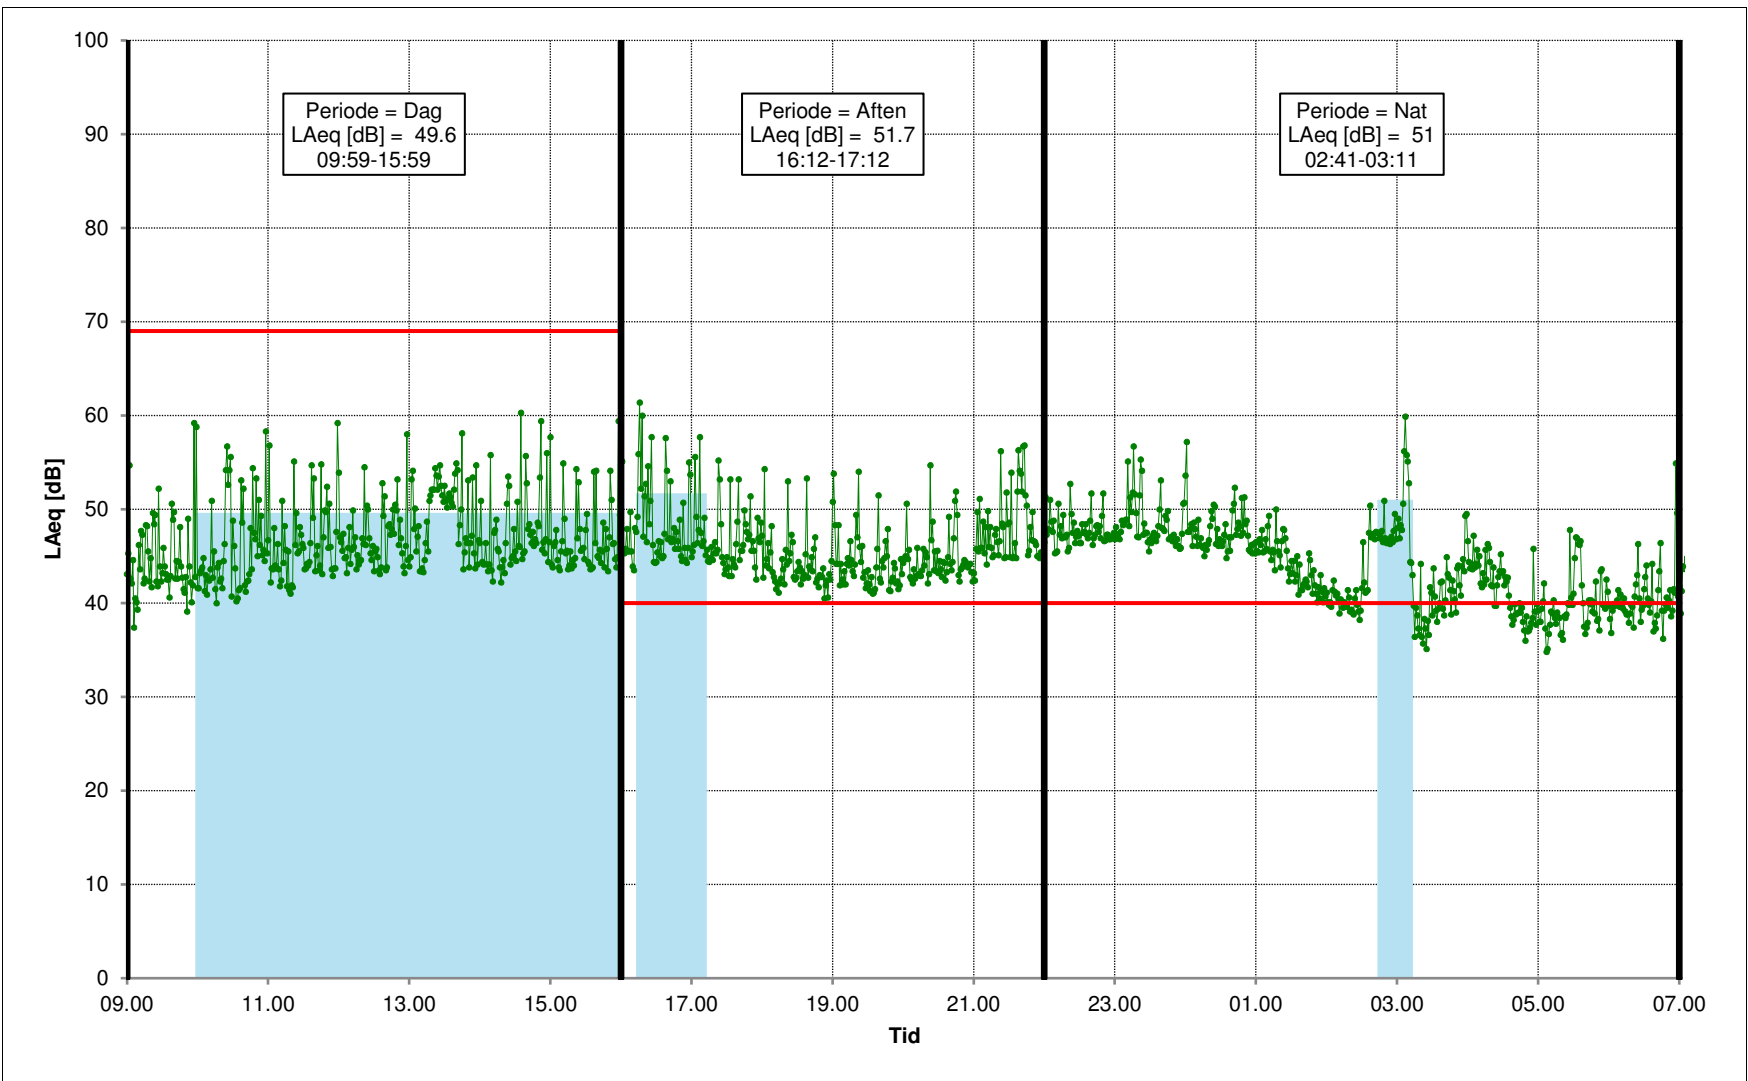

Støjdiagram

23-12-2024
24-12-2024

S50-13057

Noter

Scenarie **Hverdage, Man - Tors**
 Dag : 7 - 18
 Aften : 18 - 22
 Nat : 22 - 7

dB Corr: -6

Støjdigram

24-12-2024
25-12-2024

S50-13057

Noter

Scenarie **Søn og helligdage**
 Dag : 9 - 16
 Aften : 16 - 22
 Nat : 22 - 7

dB Corr: -6

Støjdiagram

25-12-2024
26-12-2024

S50-13057

Noter

Scenarie **Søn og helligdage**
Dag : 9 - 16
Aften : 16 - 22
Nat : 22 - 7

dB Corr: -6

Støjdigram

26-12-2024
27-12-2024

S50-13057

Noter

Scenarie **Søn og helligdage**
 Dag : 9 - 16
 Aften : 16 - 22
 Nat : 22 - 7

28-12-2024
29-12-2024

S50-13057

Noter

Scenarie **Lørdage**
 Dag : 9 - 16
 Aften : 16 - 22
 Nat : 22 - 9

dB Corr: -6

Støjdiagram

29-12-2024
30-12-2024

S50-13057