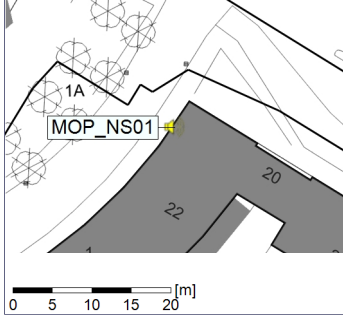

### Noise Time Related Diagram

02/05/2020  
03/05/2020

○○○○ MOP\_NS01

**Project:** Kronos Sydhavnen  
**Construction:** Mozarts Plads  
**Location:** N-V

Plan View

Remarks

...