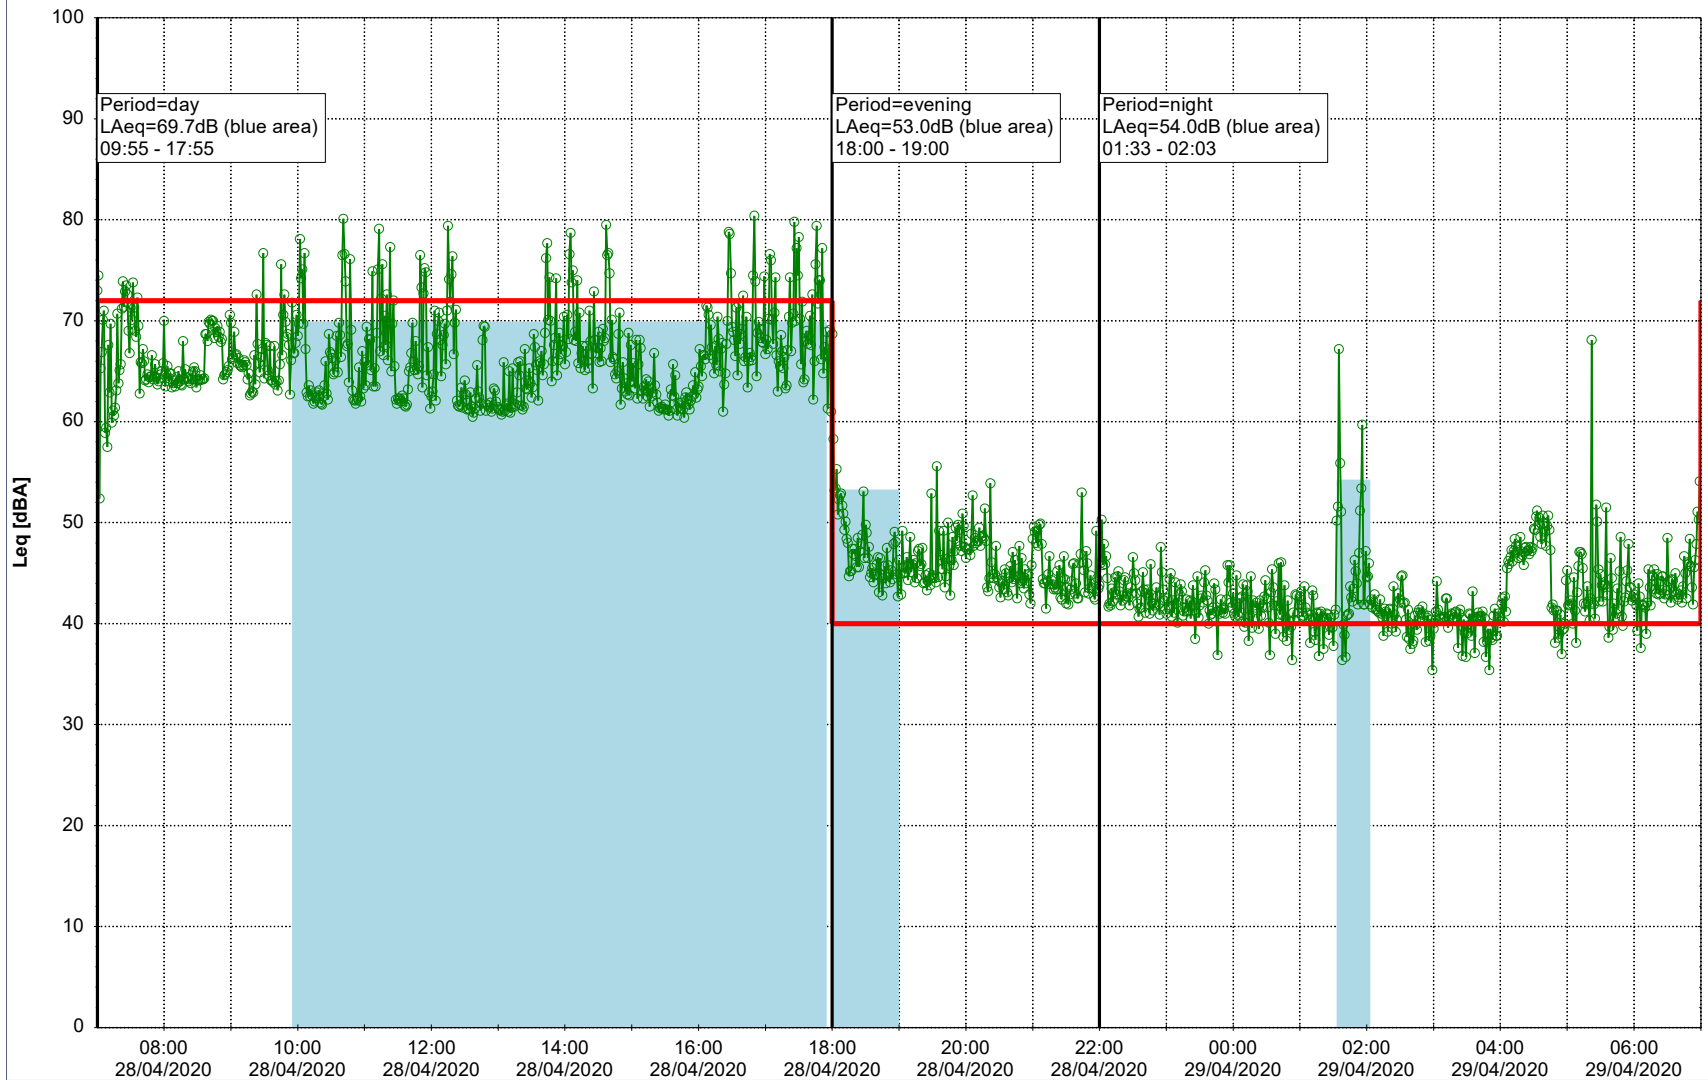

### Noise Time Related Diagram

27/04/2020  
28/04/2020

○○○○ MOP\_NS01

**Project:** Kronos Sydhavnen  
**Construction:** Mozarts Plads  
**Location:** N-V

28/04/2020  
29/04/2020

Plan View

Remarks

...

### Noise Time Related Diagram

○○○ MOP\_NS01

**Project:** Kronos Sydhavnen  
**Construction:** Mozarts Plads  
**Location:** N-V

29/04/2020  
30/04/2020

Plan View

Remarks

...