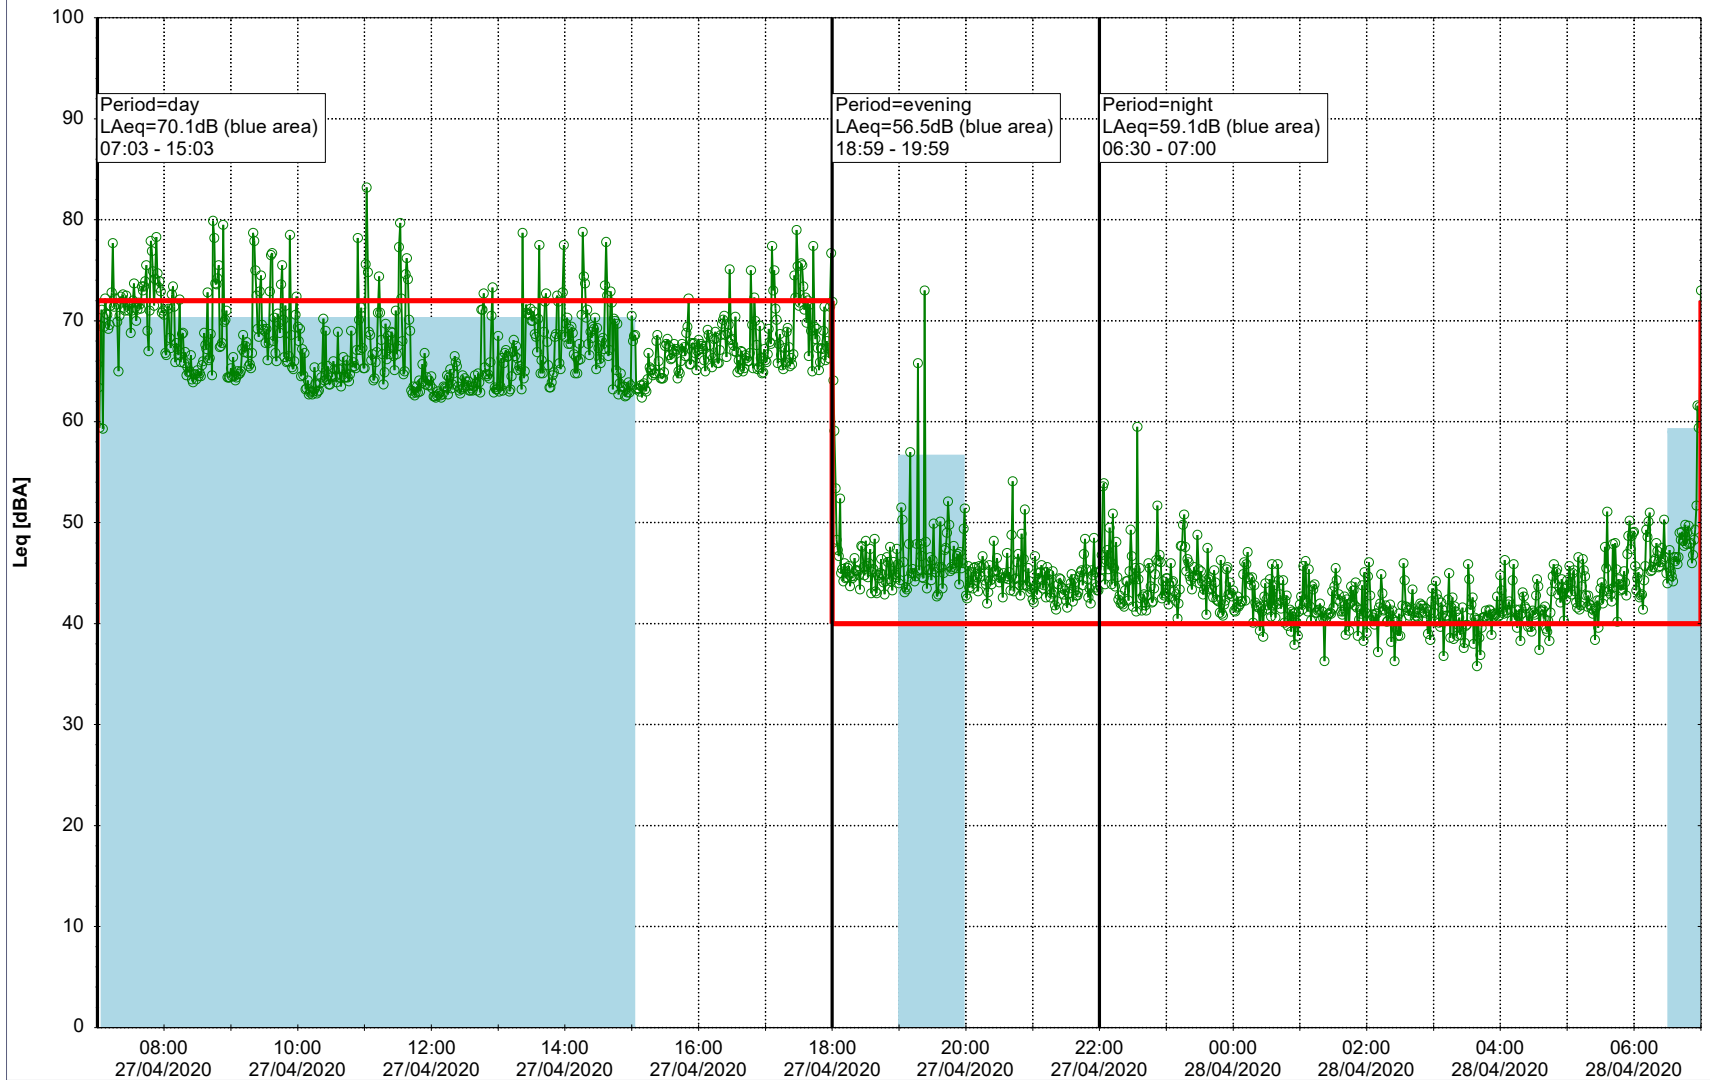

**Project:** Kronos Sydhavnen  
**Construction:** Mozarts Plads  
**Location:** N-V

Plan View

Remarks

...

### Noise Time Related Diagram

27/04/2020  
28/04/2020

○○○○ MOP\_NS01

**Project:** Kronos Sydhavnen  
**Construction:** Mozarts Plads  
**Location:** N-V

28/04/2020  
29/04/2020

Plan View

Remarks

...

### Noise Time Related Diagram

○○○ MOP\_NS01

**Project:** Kronos Sydhavnen  
**Construction:** Mozarts Plads  
**Location:** N-V

29/04/2020  
30/04/2020

Plan View

Remarks

...