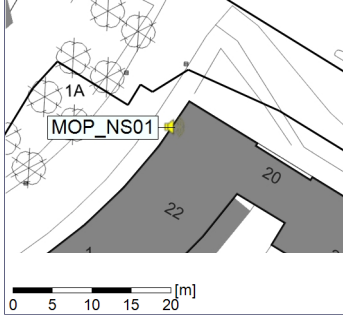

### Noise Time Related Diagram

○○○ MOP\_NS01

**Project:** Kronos Sydhavnen  
**Construction:** Mozarts Plads  
**Location:** N-V

29/04/2020  
30/04/2020

Plan View

Remarks

...