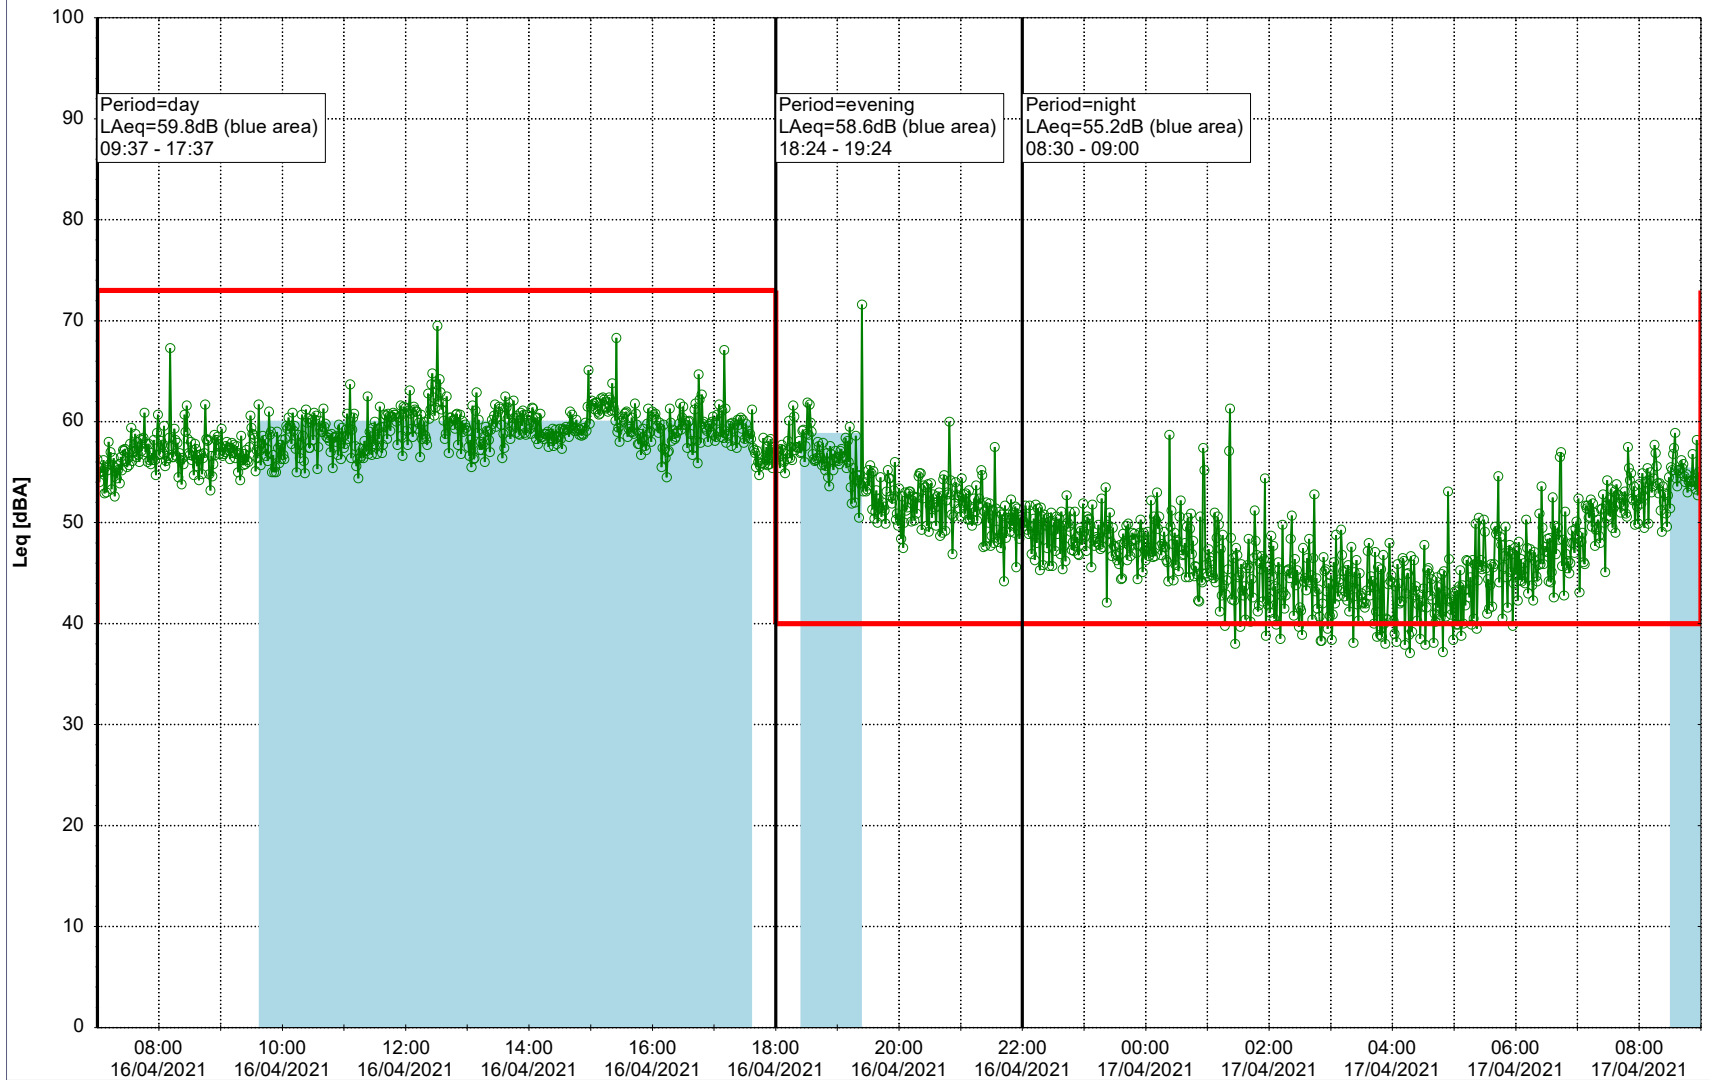

### Noise Time Related Diagram

15/04/2021  
16/04/2021

○ ○ ○ ○ HOL\_NS01

**Project:** Kronos Sydhavnen  
**Construction:** Havneholmen  
**Location:** N-V

Plan View

Remarks

...

### Noise Time Related Diagram

16/04/2021  
17/04/2021

○ ○ ○ ○ HOL\_NS01

**Project:** Kronos Sydhavnen  
**Construction:** Havneholmen  
**Location:** N-V

Plan View

Remarks

- Tegholmen