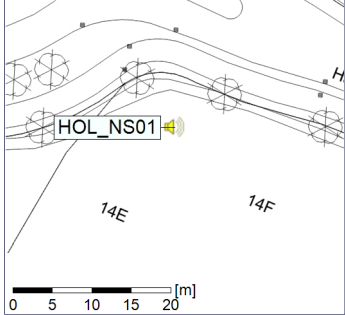

### Noise Time Related Diagram

15/04/2021  
16/04/2021

○ ○ ○ ○ HOL\_NS01

**Project:** Kronos Sydhavnen  
**Construction:** Havneholmen  
**Location:** N-V

Plan View

Remarks

...