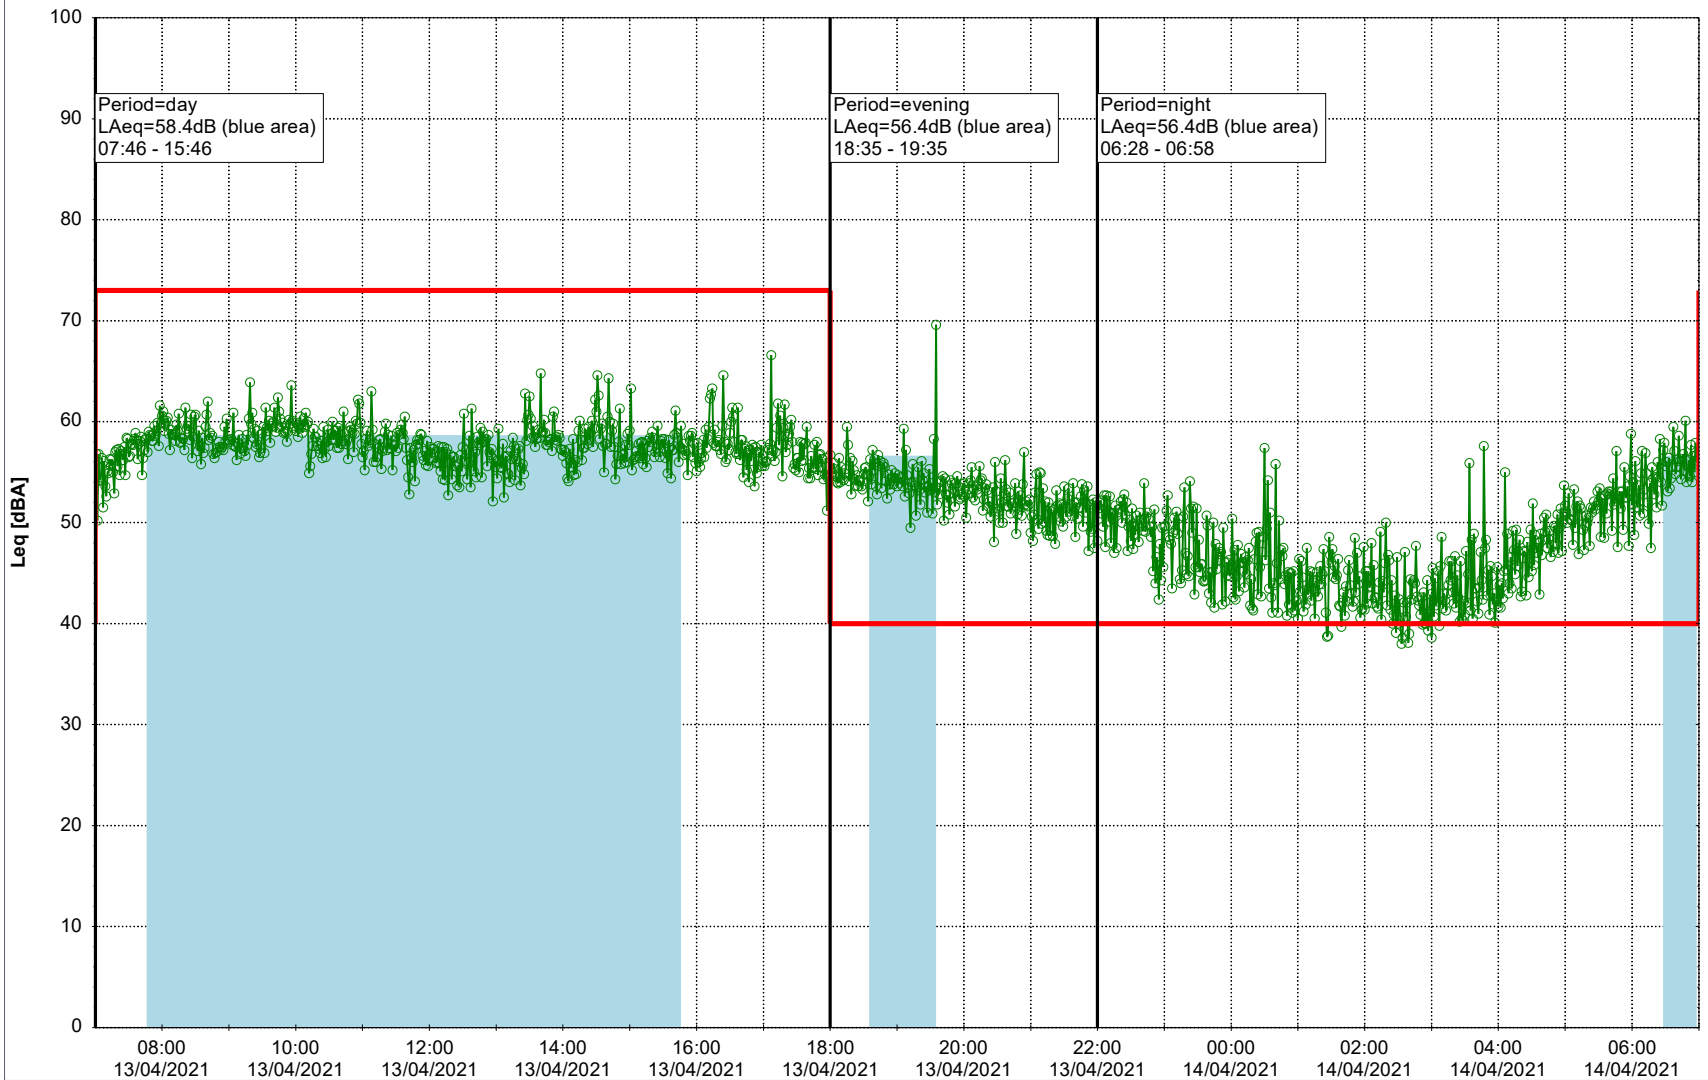

### Noise Time Related Diagram

12/04/2021  
13/04/2021

○ ○ ○ ○ HOL\_NS01

**Project:** Kronos Sydhavnen  
**Construction:** Havneholmen  
**Location:** N-V

Plan View

Remarks

...

### Noise Time Related Diagram

13/04/2021  
14/04/2021

○ ○ ○ ○ HOL\_NS01

**Project:** Kronos Sydhavnen  
**Construction:** Havneholmen  
**Location:** N-V

Plan View

Remarks

...