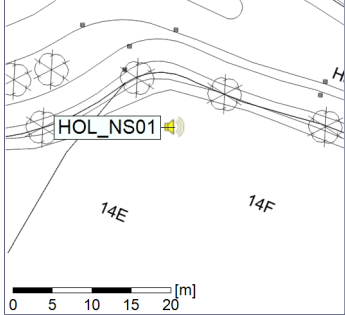

### Noise Time Related Diagram

14/04/2021  
15/04/2021

○ ○ ○ ○ HOL\_NS01

**Project:** Kronos Sydhavnen  
**Construction:** Havneholmen  
**Location:** N-V

Plan View

Remarks

...