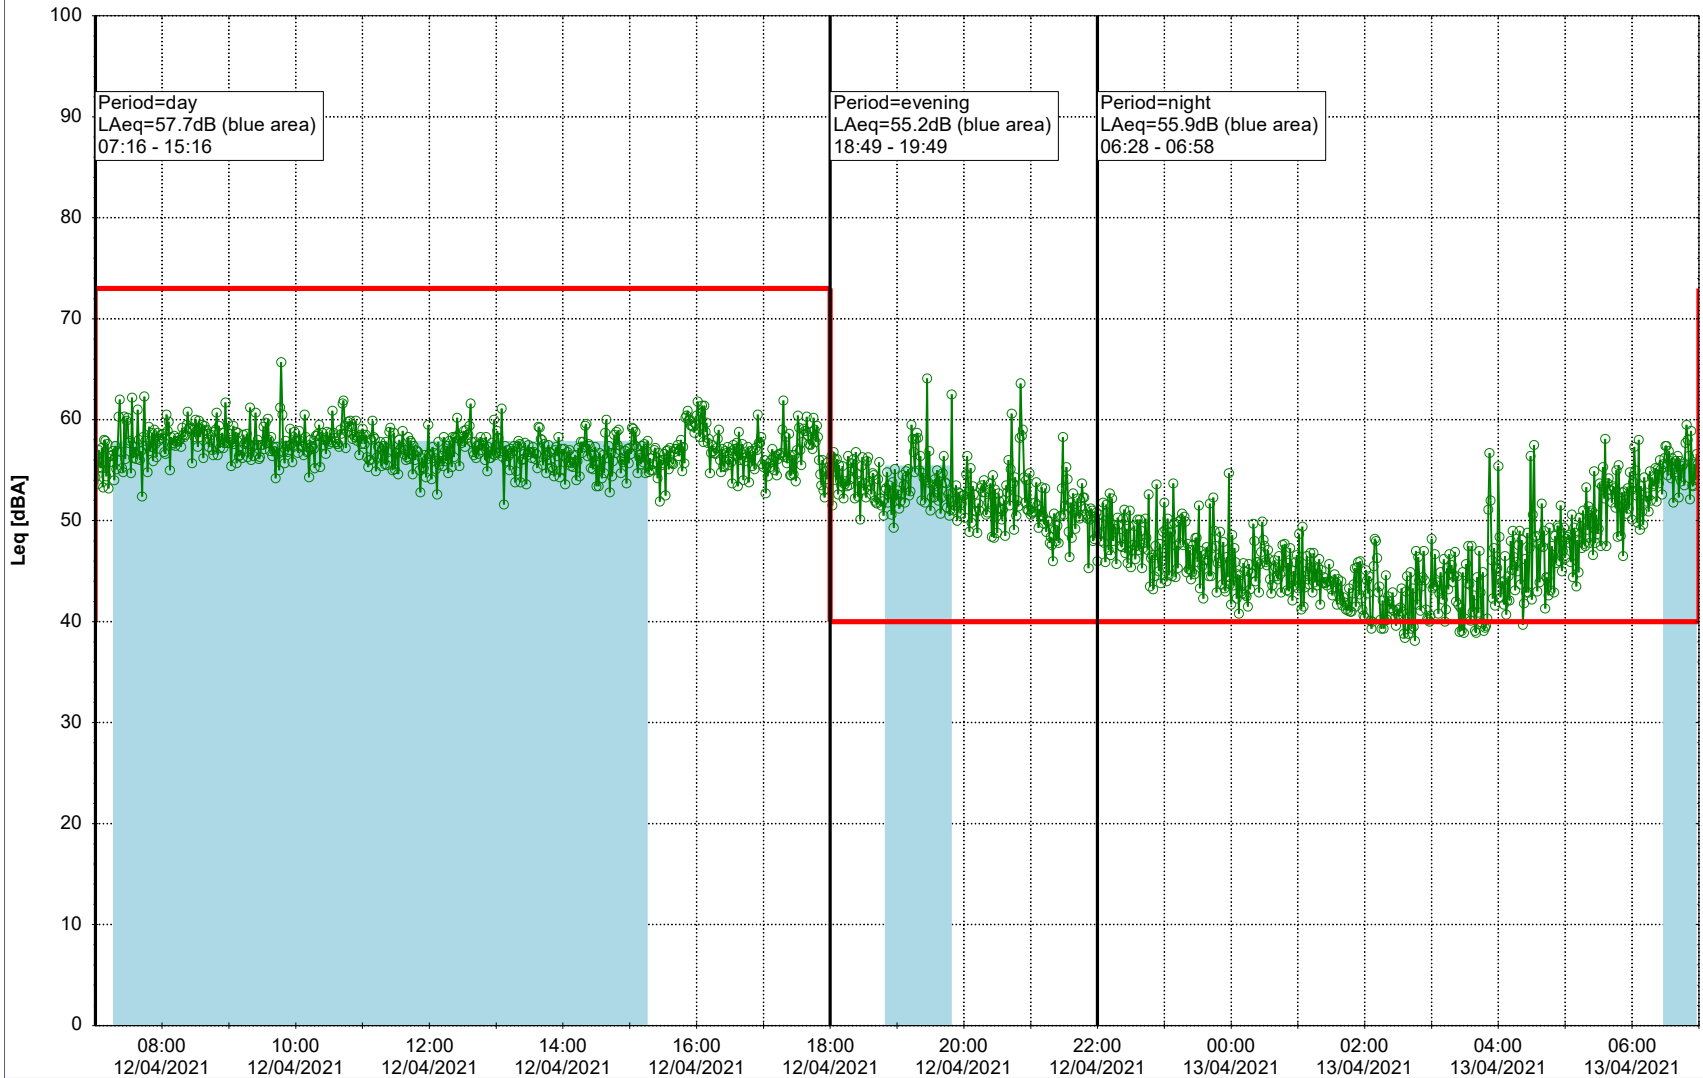

**Project:** Kronos Sydhavnen  
**Construction:** Havneholmen  
**Location:** N-V

Plan View

Remarks

...

### Noise Time Related Diagram

12/04/2021  
13/04/2021

○ ○ ○ ○ HOL\_NS01

**Project:** Kronos Sydhavnen  
**Construction:** Havneholmen  
**Location:** N-V

Plan View

Remarks

...