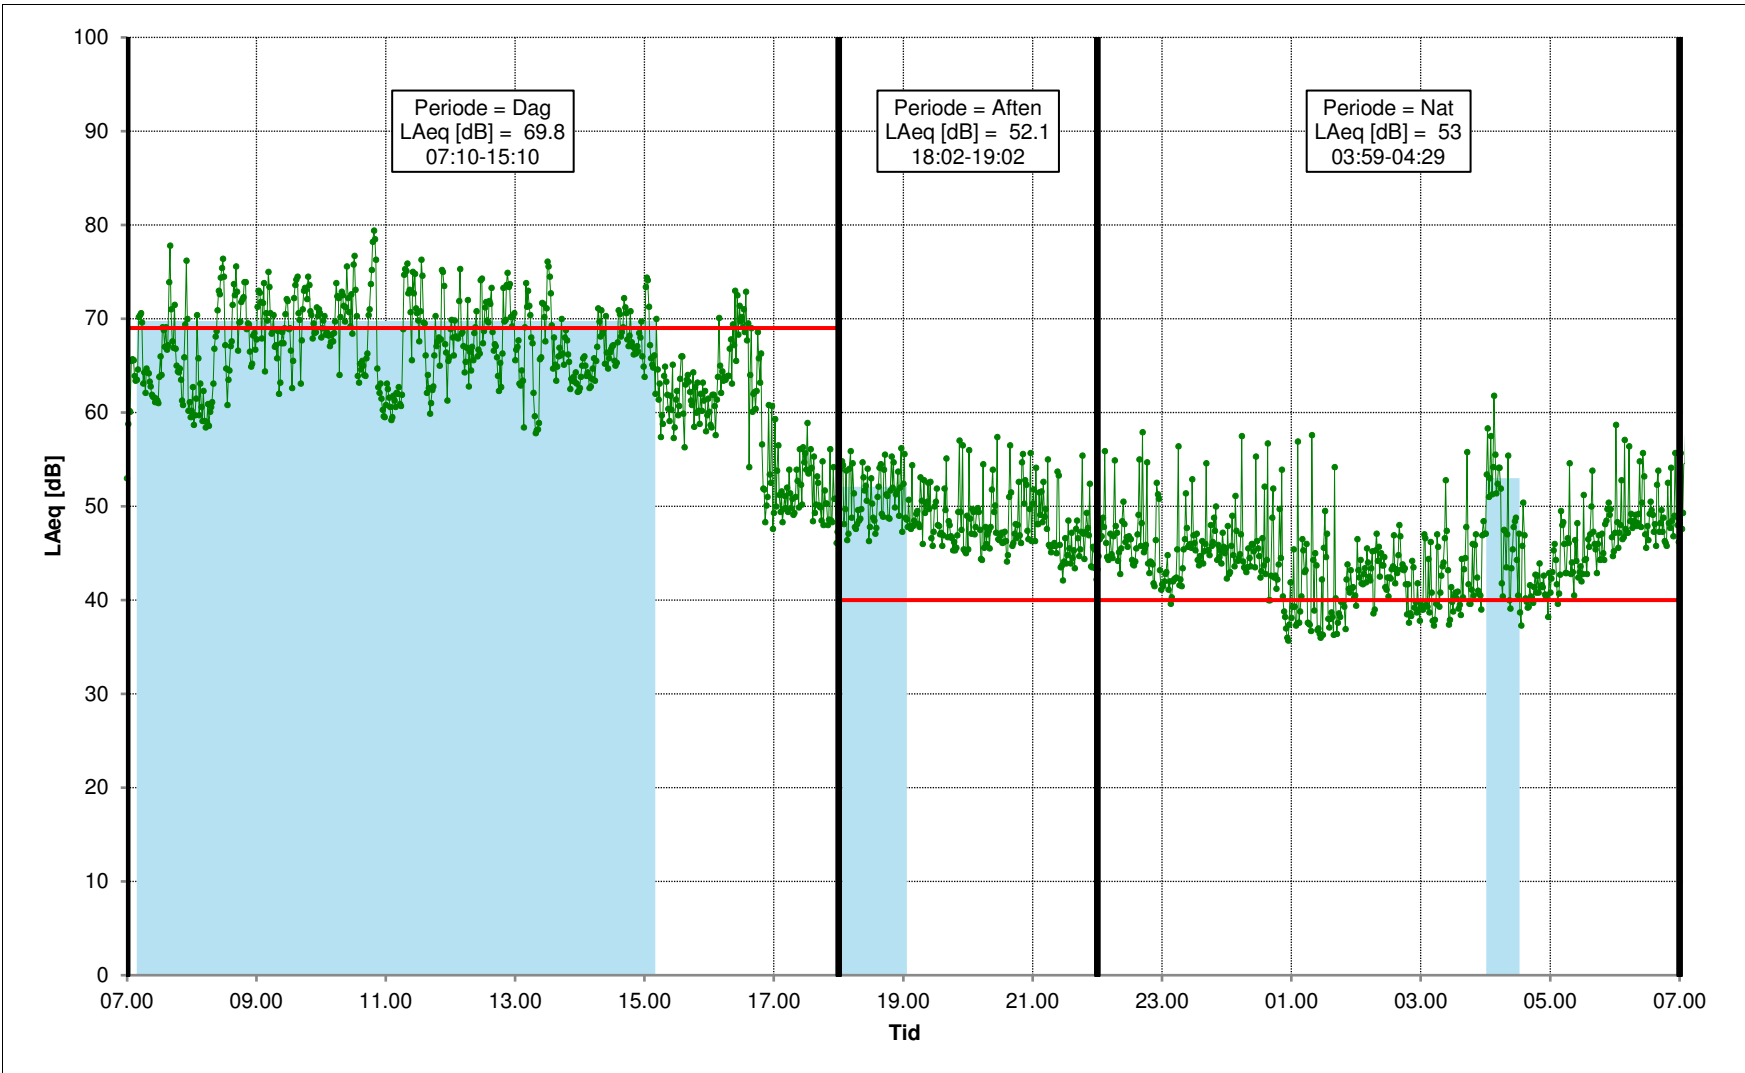

Støjdiagram

26-08-2024  
27-08-2024

S50-13057

Noter

Scenarie **Hverdage, Man - Tors**  
 Dag : 7 - 18  
 Aften : 18 - 22  
 Nat : 22 - 7

dB Corr: -6

Støjdiagram

27-08-2024  
28-08-2024

S50-13057

Noter

Scenario **Dage**  
 Dag : 7 - 18  
 Aften : 18 - 22  
 Nat : 22 - 7

dB Corr: -6

Støjdigram

28-08-2024  
29-08-2024

S50-13057

Noter

Scenarie **Hverdage, Man - Tors**  
 Dag : 7 - 18  
 Aften : 18 - 22  
 Nat : 22 - 7

dB Corr: -6

Støjdiagram

29-08-2024  
30-08-2024

S50-13057

Noter  
 Scenarie **Hverdage, Man - Tors**  
 Dag : 7 - 18  
 Aften : 18 - 22  
 Nat : 22 - 7  
 dB Corr: -6

Støjdigram

30-08-2024  
31-08-2024

S50-13057

Noter

Scenarie **Hverdage, fredag**  
 Dag : 7 - 18  
 Aften : 18 - 22  
 Nat : 22 - 9

dB Corr: -6

Støjdiagram

31-08-2024  
01-09-2024