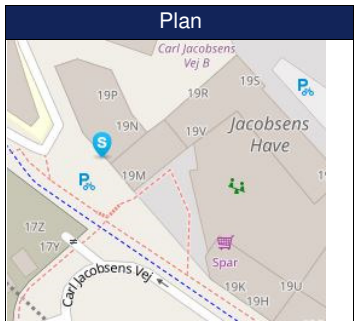

Støjdiagram

01-09-2024
02-09-2024

S50-13057

Noter

Scenarie **Søn og helligdage**
Dag : 9 - 16
Aften : 16 - 22
Nat : 22 - 7

dB Corr: -6