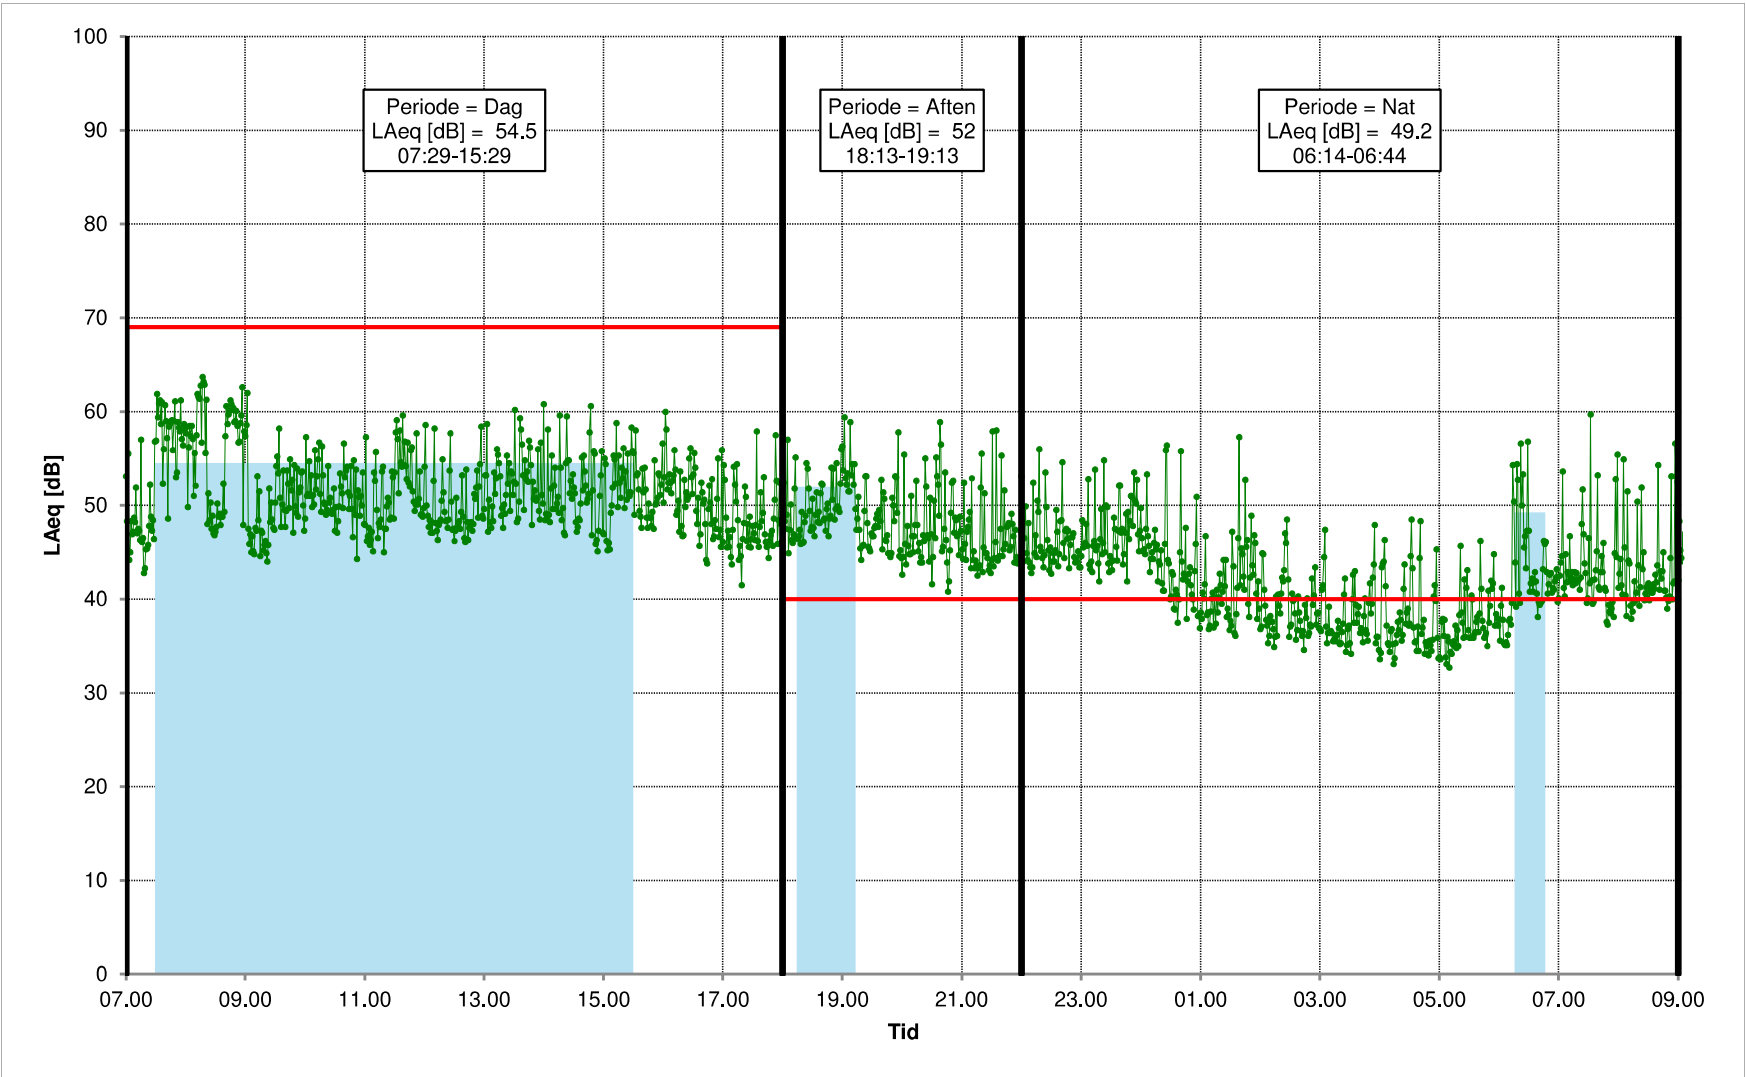

Scenarie **Hverdage, Man - Tors**  
 Dag : 7 - 18  
 Aften : 18 - 22  
 Nat : 22 - 7

dB Corr: -6

Støjdiagram

29-08-2024  
30-08-2024

S50-13057

Noter  
 Scenarie **Hverdage, Man - Tors**  
 Dag : 7 - 18  
 Aften : 18 - 22  
 Nat : 22 - 7  
 dB Corr: -6

Støjdigram

30-08-2024  
31-08-2024

S50-13057

Noter

Scenarie **Hverdage, fredag**  
 Dag : 7 - 18  
 Aften : 18 - 22  
 Nat : 22 - 9

dB Corr: -6

Støjdiagram

31-08-2024  
01-09-2024

S50-13057

Noter

Scenario **Lørdage**  
 Dag : 9 - 16  
 Aften : 16 - 22  
 Nat : 22 - 9  
  
 dB Corr: -6

Støjdiagram

01-09-2024  
02-09-2024

S50-13057

Noter

Scenarie **Søn og helligdage**  
 Dag : 9 - 16  
 Aften : 16 - 22  
 Nat : 22 - 7