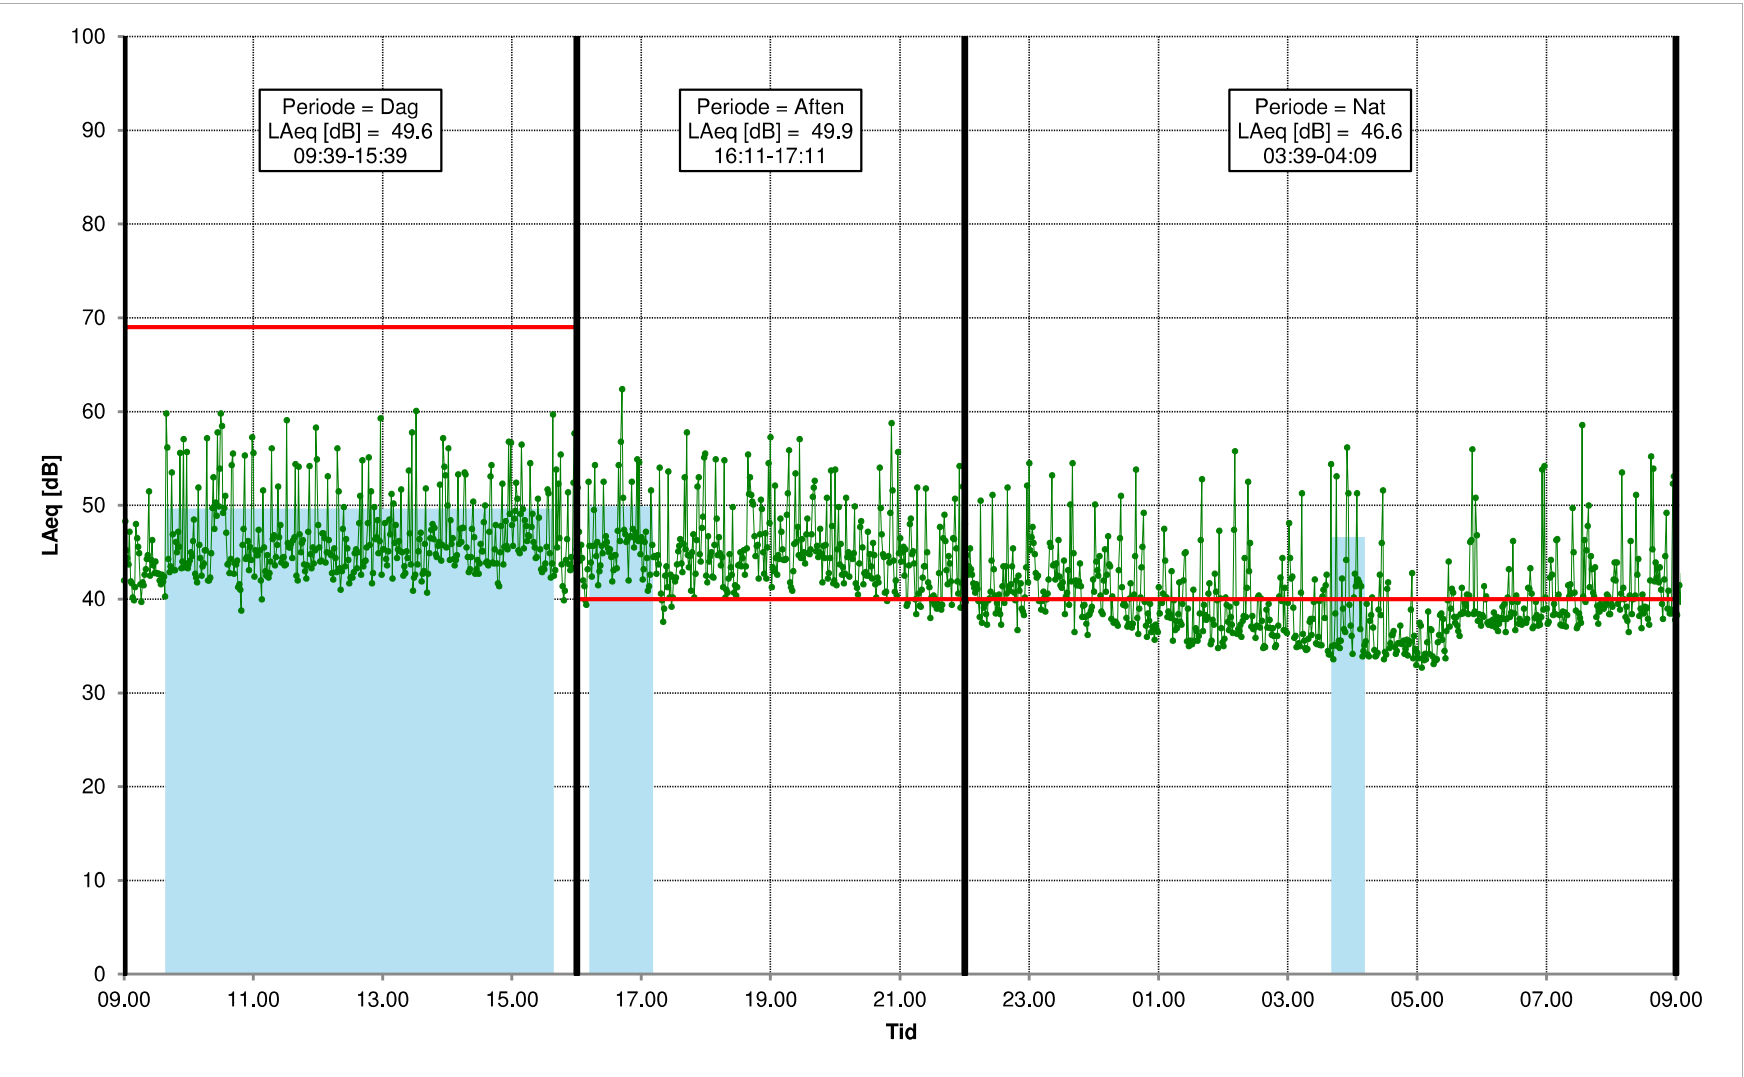

Scenarie **Hverdage, Man - Tors**  
 Dag : 7 - 18  
 Aften : 18 - 22  
 Nat : 22 - 7

dB Corr: -6

Støjdiagram

29-08-2024  
30-08-2024

S50-13057

Noter  
 Scenarie **Hverdage, Man - Tors**  
 Dag : 7 - 18  
 Aften : 18 - 22  
 Nat : 22 - 7  
 dB Corr: -6

Støjdigram

30-08-2024  
31-08-2024

S50-13057

Noter

Scenarie **Hverdage, fredag**  
 Dag : 7 - 18  
 Aften : 18 - 22  
 Nat : 22 - 9

dB Corr: -6

Støjdiagram

31-08-2024  
01-09-2024

S50-13057

Noter

Scenario **Lørdage**  
 Dag : 9 - 16  
 Aften : 16 - 22  
 Nat : 22 - 9  
  
 dB Corr: -6

Støjdiagram

01-09-2024  
02-09-2024

S50-13057

Noter

Scenarie **Søn og helligdage**  
 Dag : 9 - 16  
 Aften : 16 - 22  
 Nat : 22 - 7