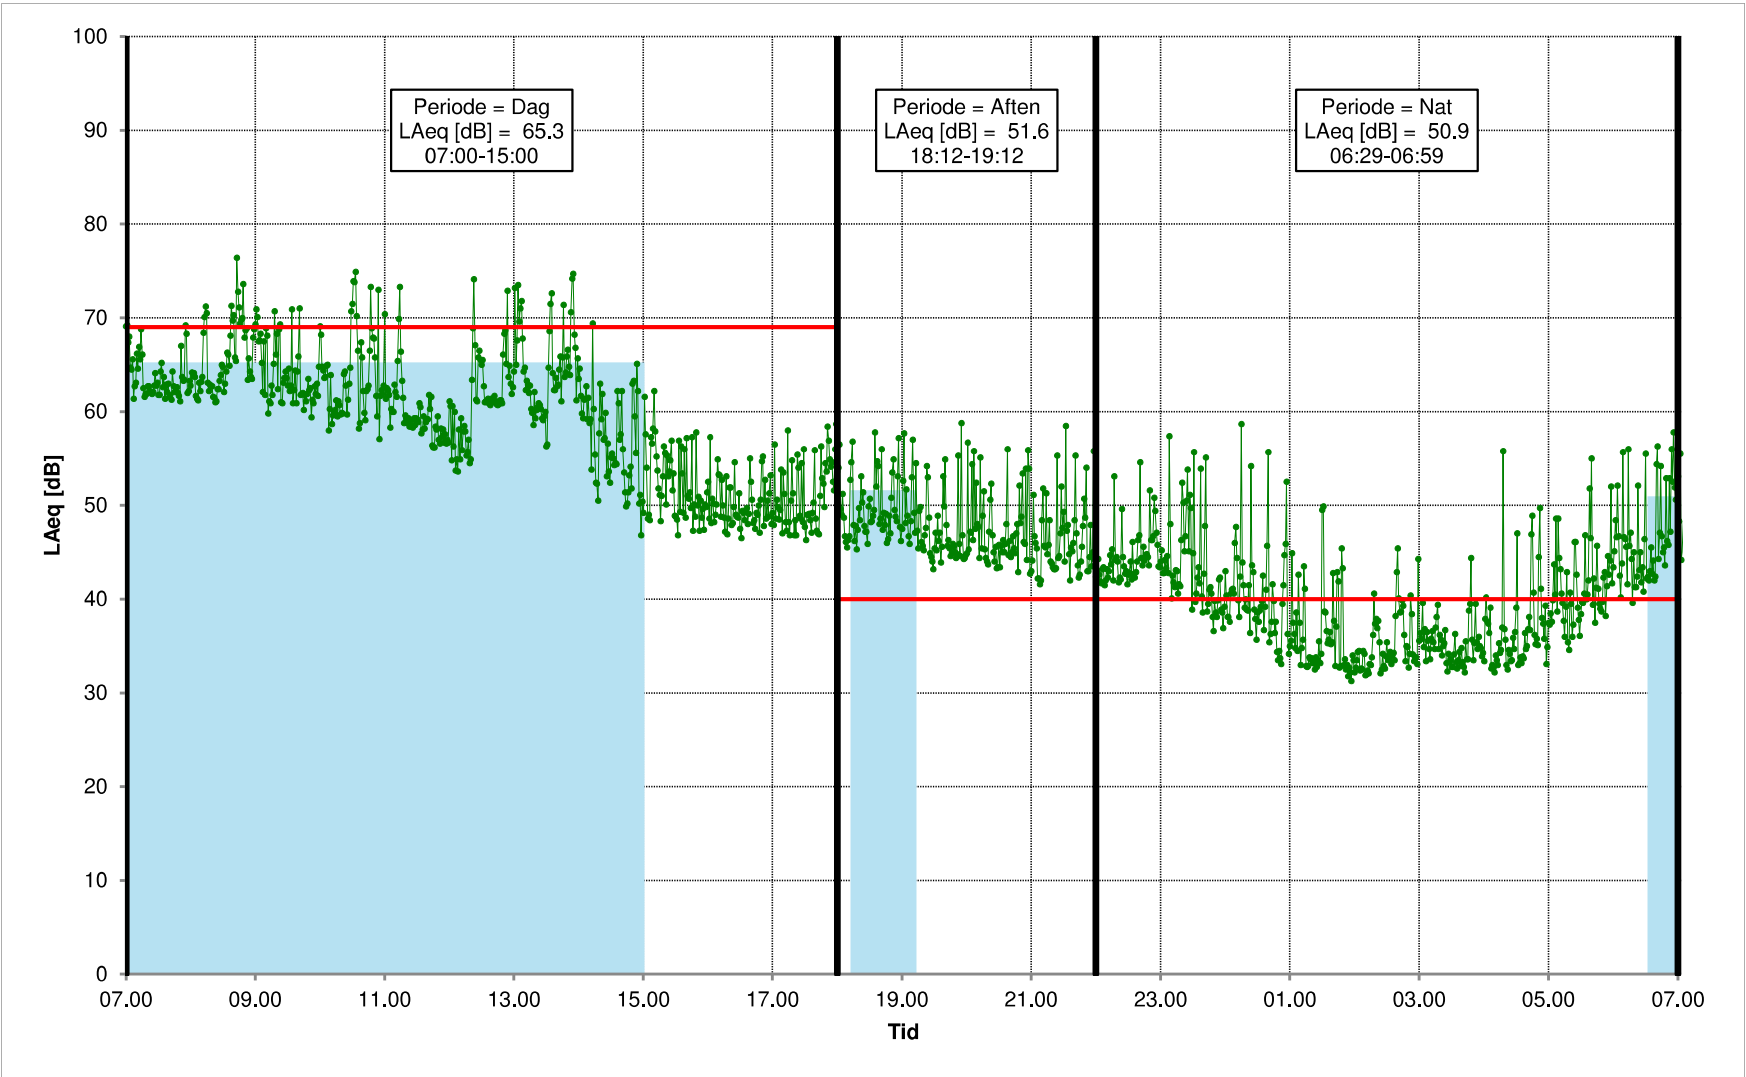

S50-13057

Noter

Scenario **Dage**  
 Dag : 7 - 18  
 Aften : 18 - 22  
 Nat : 22 - 7

dB Corr: -6

Støjdigram

28-08-2024  
29-08-2024

S50-13057

Noter

Scenarie **Hverdage, Man - Tors**  
 Dag : 7 - 18  
 Aften : 18 - 22  
 Nat : 22 - 7

dB Corr: -6

Støjdiagram

29-08-2024  
30-08-2024

S50-13057

Noter  
 Scenarie **Hverdage, Man - Tors**  
 Dag : 7 - 18  
 Aften : 18 - 22  
 Nat : 22 - 7  
 dB Corr: -6

Støjdigram

30-08-2024  
31-08-2024

S50-13057

Noter

Scenarie **Hverdage, fredag**  
 Dag : 7 - 18  
 Aften : 18 - 22  
 Nat : 22 - 9

dB Corr: -6

Støjdiagram

31-08-2024  
01-09-2024