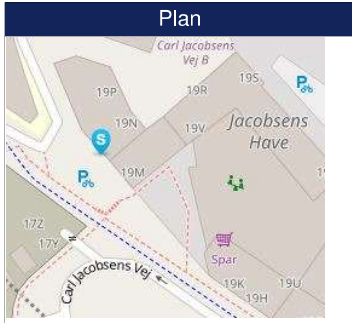

Støjdiagram

26-08-2024  
27-08-2024

S50-13057

Noter

Scenarie **Hverdage, Man - Tors**  
 Dag : 7 - 18  
 Aften : 18 - 22  
 Nat : 22 - 7

dB Corr: -6

Støjdiagram

27-08-2024  
28-08-2024