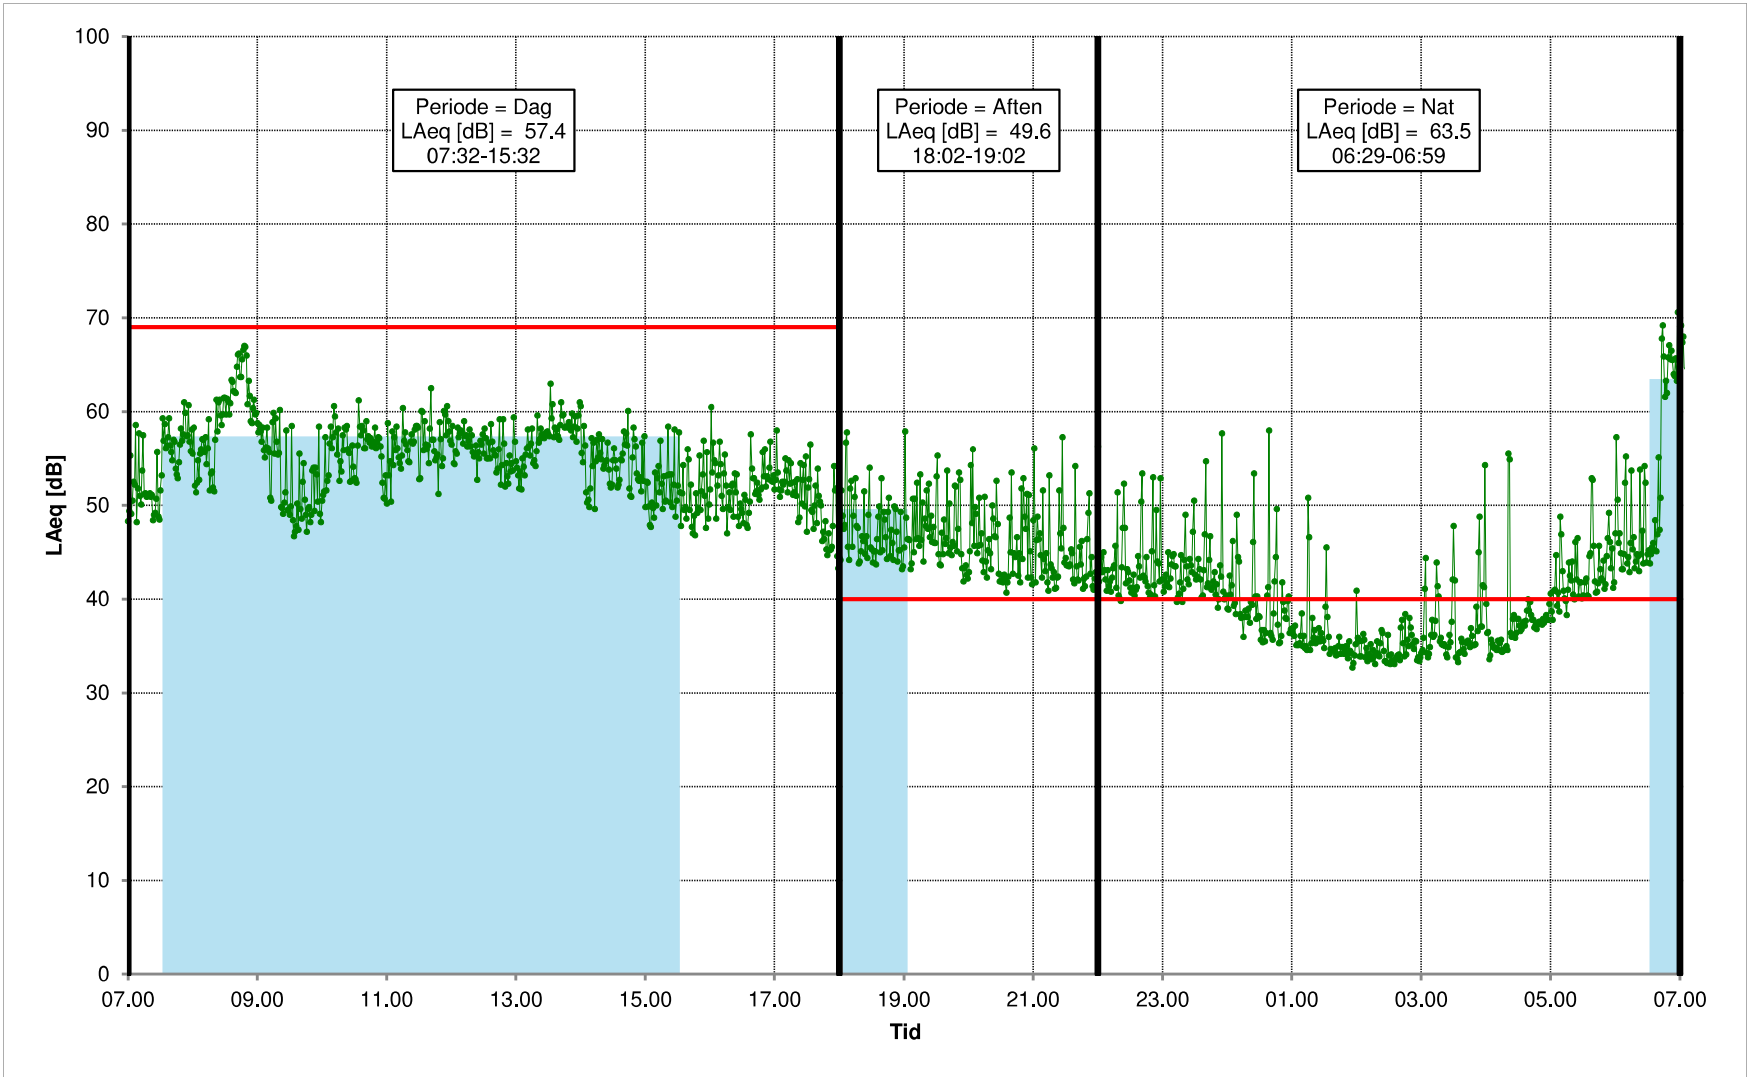

Støjdiagram

26-08-2024  
27-08-2024

S50-13057

Noter

Scenarie **Hverdage, Man - Tors**  
 Dag : 7 - 18  
 Aften : 18 - 22  
 Nat : 22 - 7

dB Corr: -6

Støjdiagram

27-08-2024  
28-08-2024

S50-13057

Noter

Scenario **Dage**  
 Dag : 7 - 18  
 Aften : 18 - 22  
 Nat : 22 - 7

dB Corr: -6

Støjdigram

28-08-2024  
29-08-2024

S50-13057

Noter

Scenarie **Hverdage, Man - Tors**  
 Dag : 7 - 18  
 Aften : 18 - 22  
 Nat : 22 - 7

dB Corr: -6

Støjdiagram

29-08-2024  
30-08-2024

S50-13057

Noter  
 Scenarie **Hverdage, Man - Tors**  
 Dag : 7 - 18  
 Aften : 18 - 22  
 Nat : 22 - 7  
 dB Corr: -6

Støjdigram

30-08-2024  
31-08-2024

S50-13057

Noter

Scenarie **Hverdage, fredag**  
 Dag : 7 - 18  
 Aften : 18 - 22  
 Nat : 22 - 9

dB Corr: -6

Støjdiagram

31-08-2024  
01-09-2024