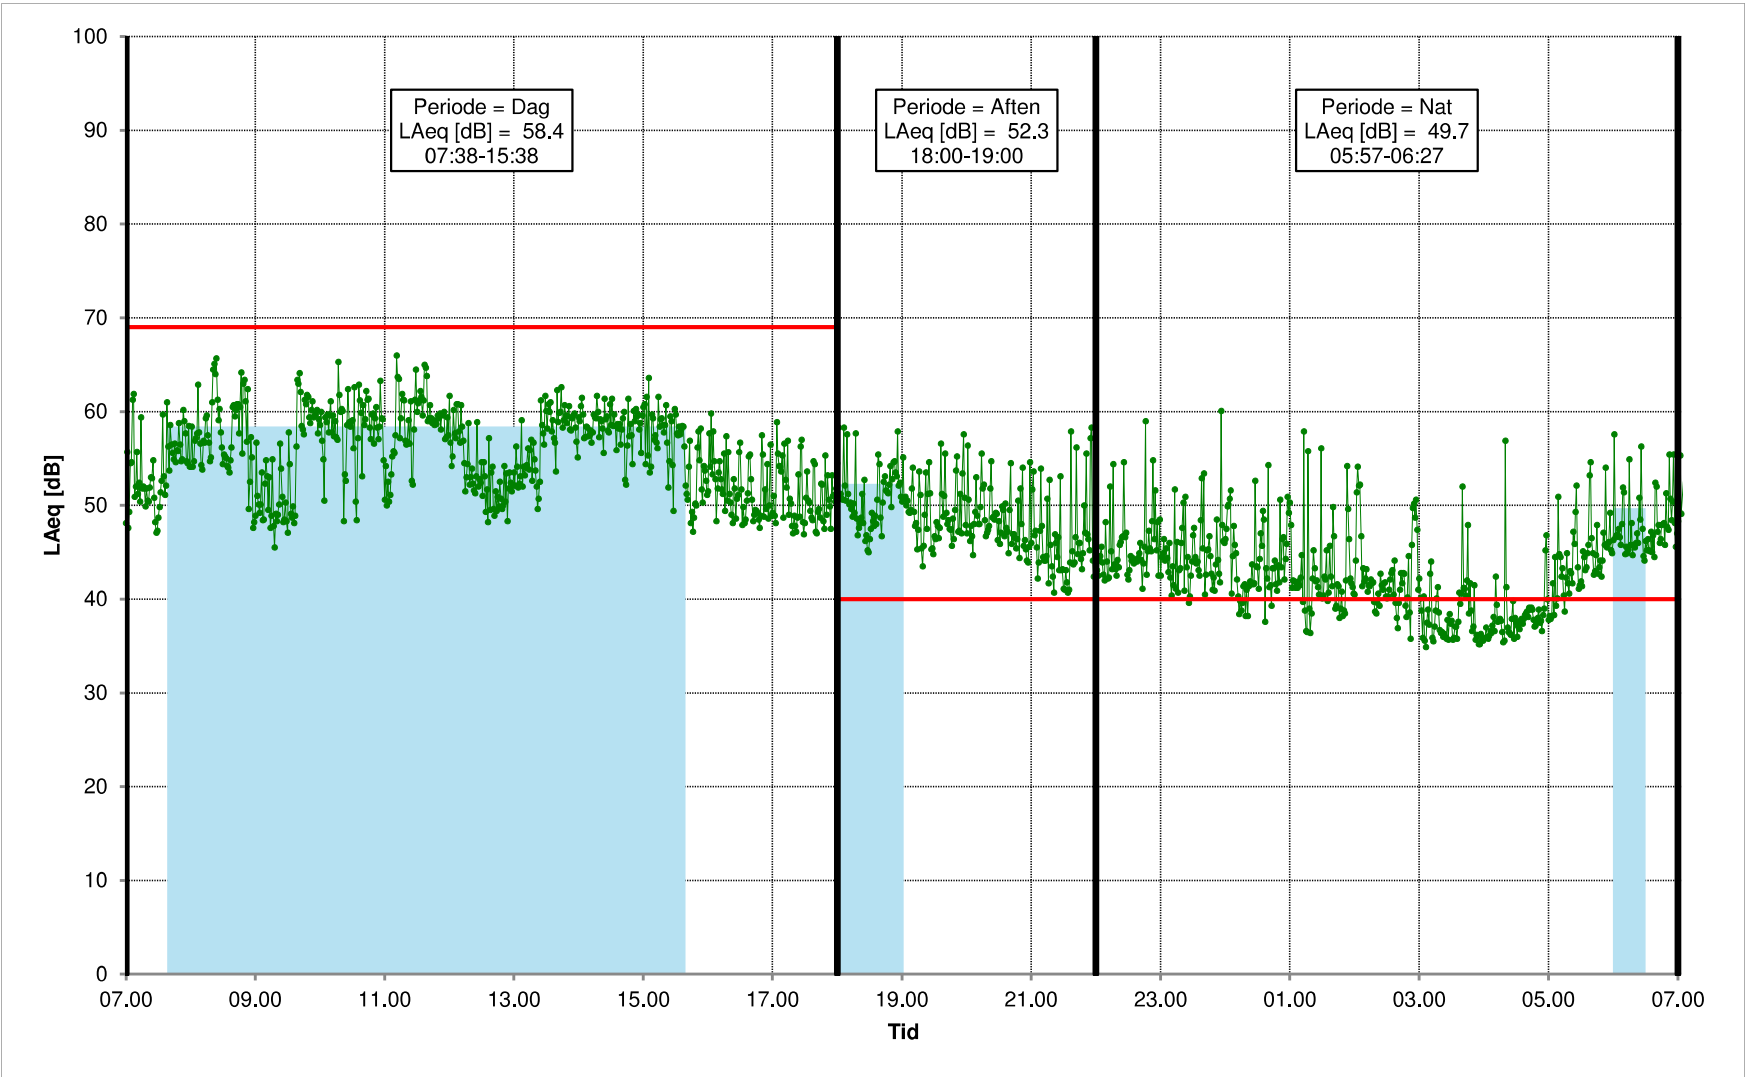

Støjdiagram

26-08-2024  
27-08-2024

S50-13057

Noter

Scenarie **Hverdage, Man - Tors**  
 Dag : 7 - 18  
 Aften : 18 - 22  
 Nat : 22 - 7

dB Corr: -6

Støjdiagram

27-08-2024  
28-08-2024

S50-13057

Noter

Scenario **Dage**  
 Dag : 7 - 18  
 Aften : 18 - 22  
 Nat : 22 - 7

dB Corr: -6

Støjdigram

28-08-2024  
29-08-2024

S50-13057

Noter

Scenarie **Hverdage, Man - Tors**  
 Dag : 7 - 18  
 Aften : 18 - 22  
 Nat : 22 - 7

dB Corr: -6

Støjdiagram

29-08-2024  
30-08-2024

S50-13057

Noter  
 Scenarie **Hverdage, Man - Tors**  
 Dag : 7 - 18  
 Aften : 18 - 22  
 Nat : 22 - 7  
 dB Corr: -6

Støjdigram

30-08-2024  
31-08-2024

S50-13057

Noter

Scenarie **Hverdage, fredag**  
 Dag : 7 - 18  
 Aften : 18 - 22  
 Nat : 22 - 9

dB Corr: -6

Støjdiagram

31-08-2024  
01-09-2024