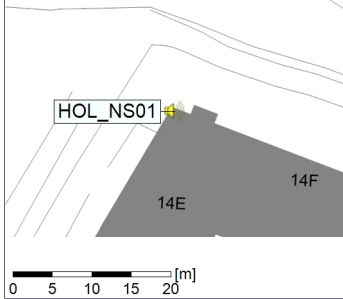

### Noise Time Related Diagram

06/12/2022  
07/12/2022

○ ○ ○ ○ HOL\_NS01

**Project:** Kronos Sydhavnen  
**Construction:** Havneholmen  
**Location:** N-V

Plan View

Remarks

...