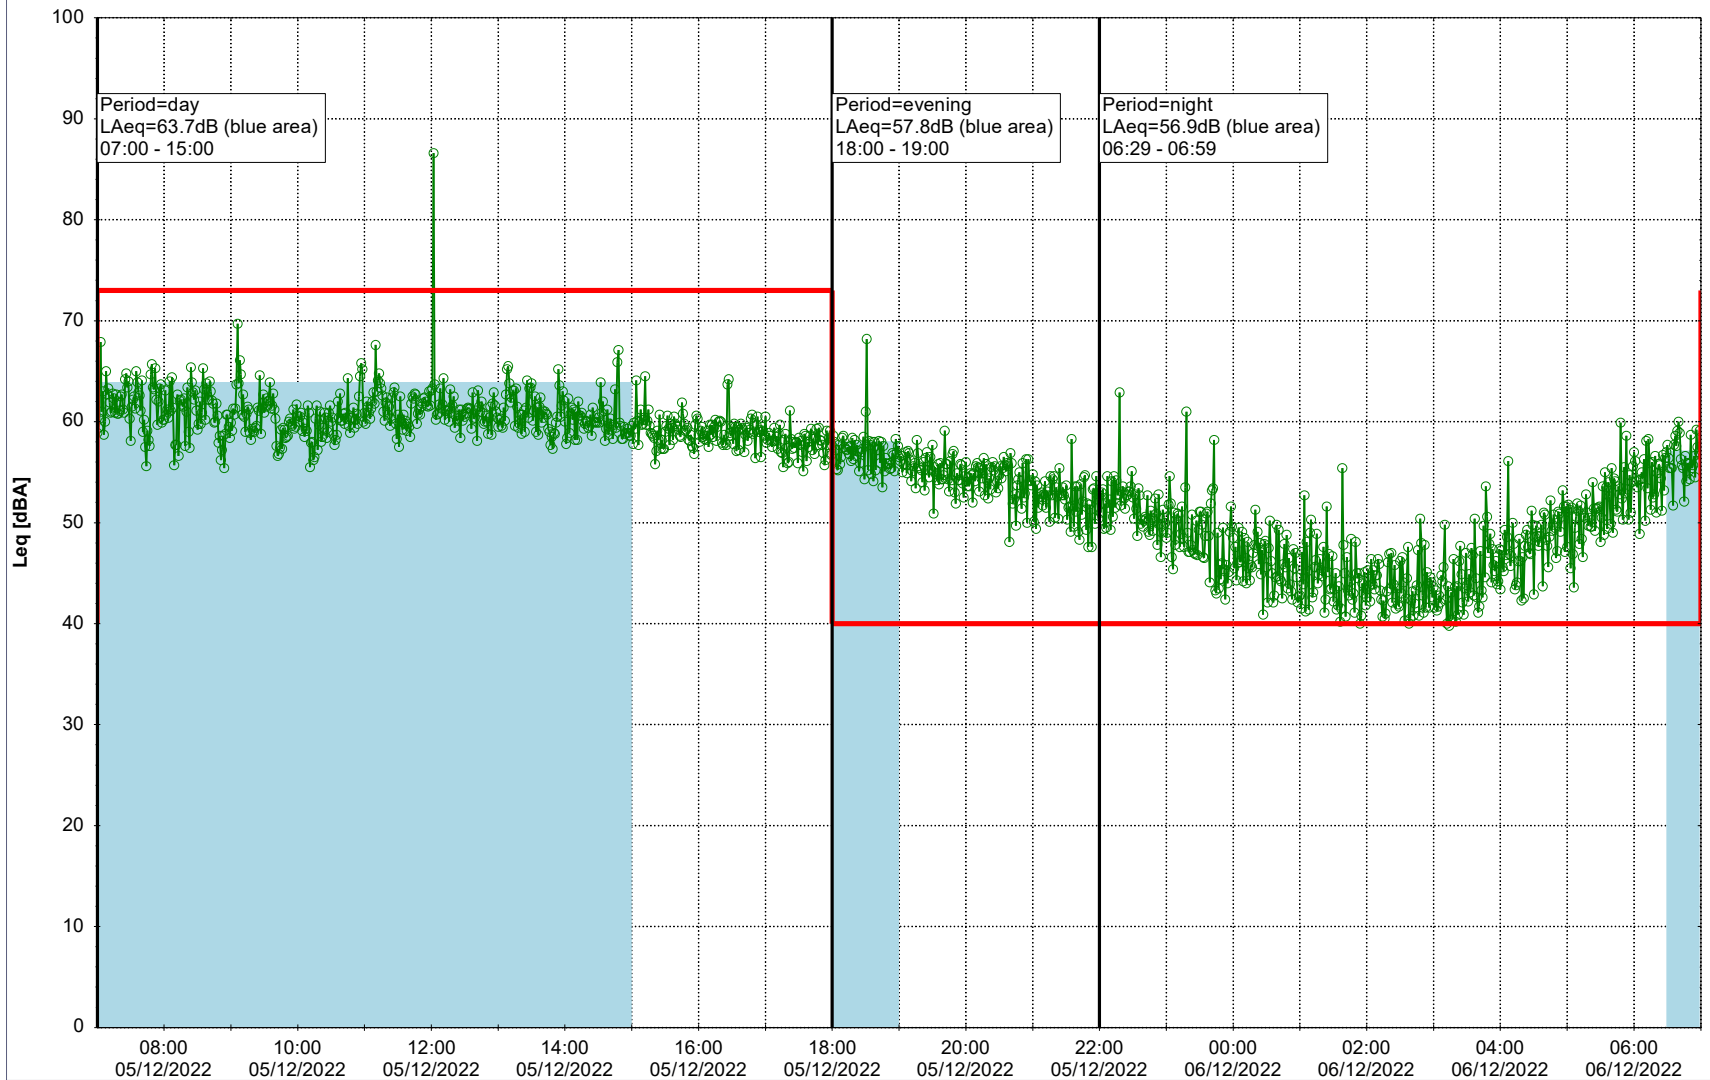

**Project:** Kronos Sydhavnen  
**Construction:** Havneholmen  
**Location:** N-V

Plan View

Remarks

...

### Noise Time Related Diagram

05/12/2022  
06/12/2022

○ ○ ○ ○ HOL\_NS01

**Project:** Kronos Sydhavnen  
**Construction:** Havneholmen  
**Location:** N-V

Plan View

Remarks

...