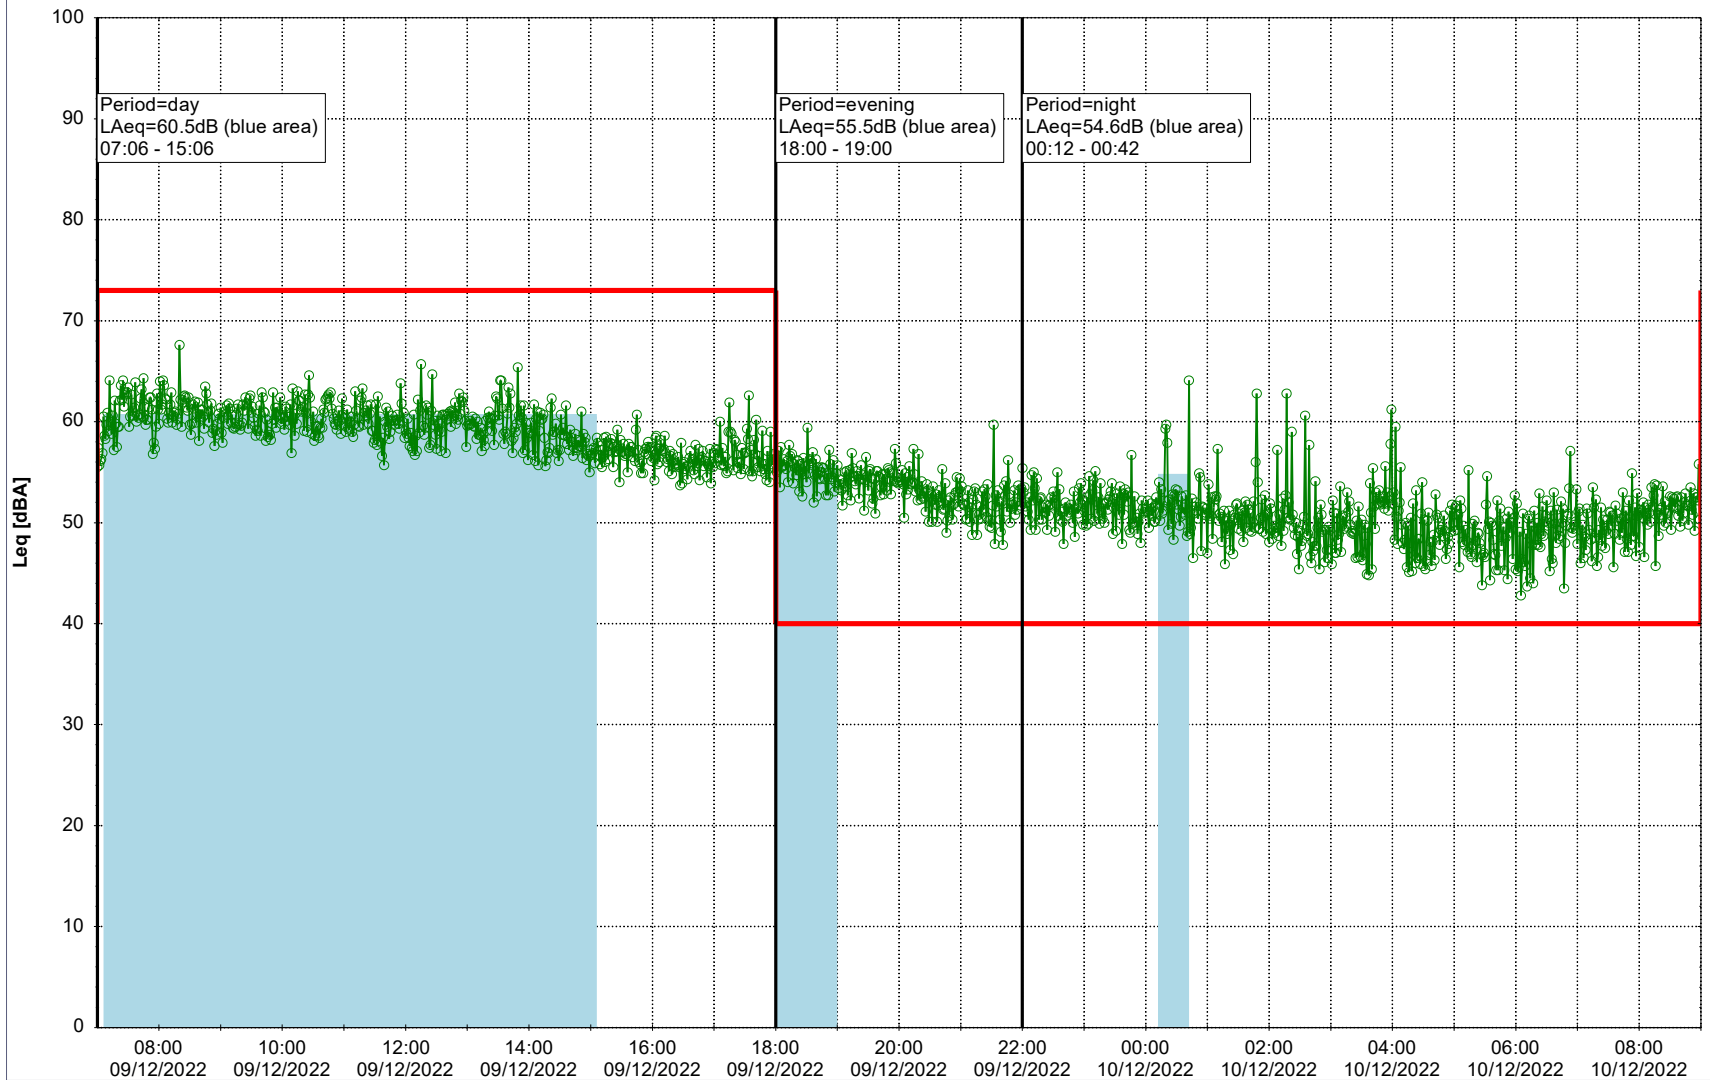

### Noise Time Related Diagram

08/12/2022  
09/12/2022

○○○ HOL\_NS01

**Project:** Kronos Sydhavnen  
**Construction:** Havneholmen  
**Location:** N-V

Plan View

Remarks

...

### Noise Time Related Diagram

09/12/2022  
10/12/2022

○ ○ ○ ○ HOL\_NS01

**Project:** Kronos Sydhavnen  
**Construction:** Havneholmen  
**Location:** N-V

Plan View

Remarks

...