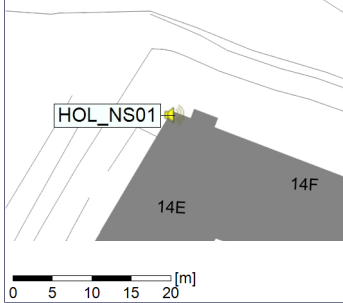

### Noise Time Related Diagram

07/12/2022  
08/12/2022

○ ○ ○ ○ HOL\_NS01

**Project:** Kronos Sydhavnen  
**Construction:** Havneholmen  
**Location:** N-V

Plan View

Remarks

...