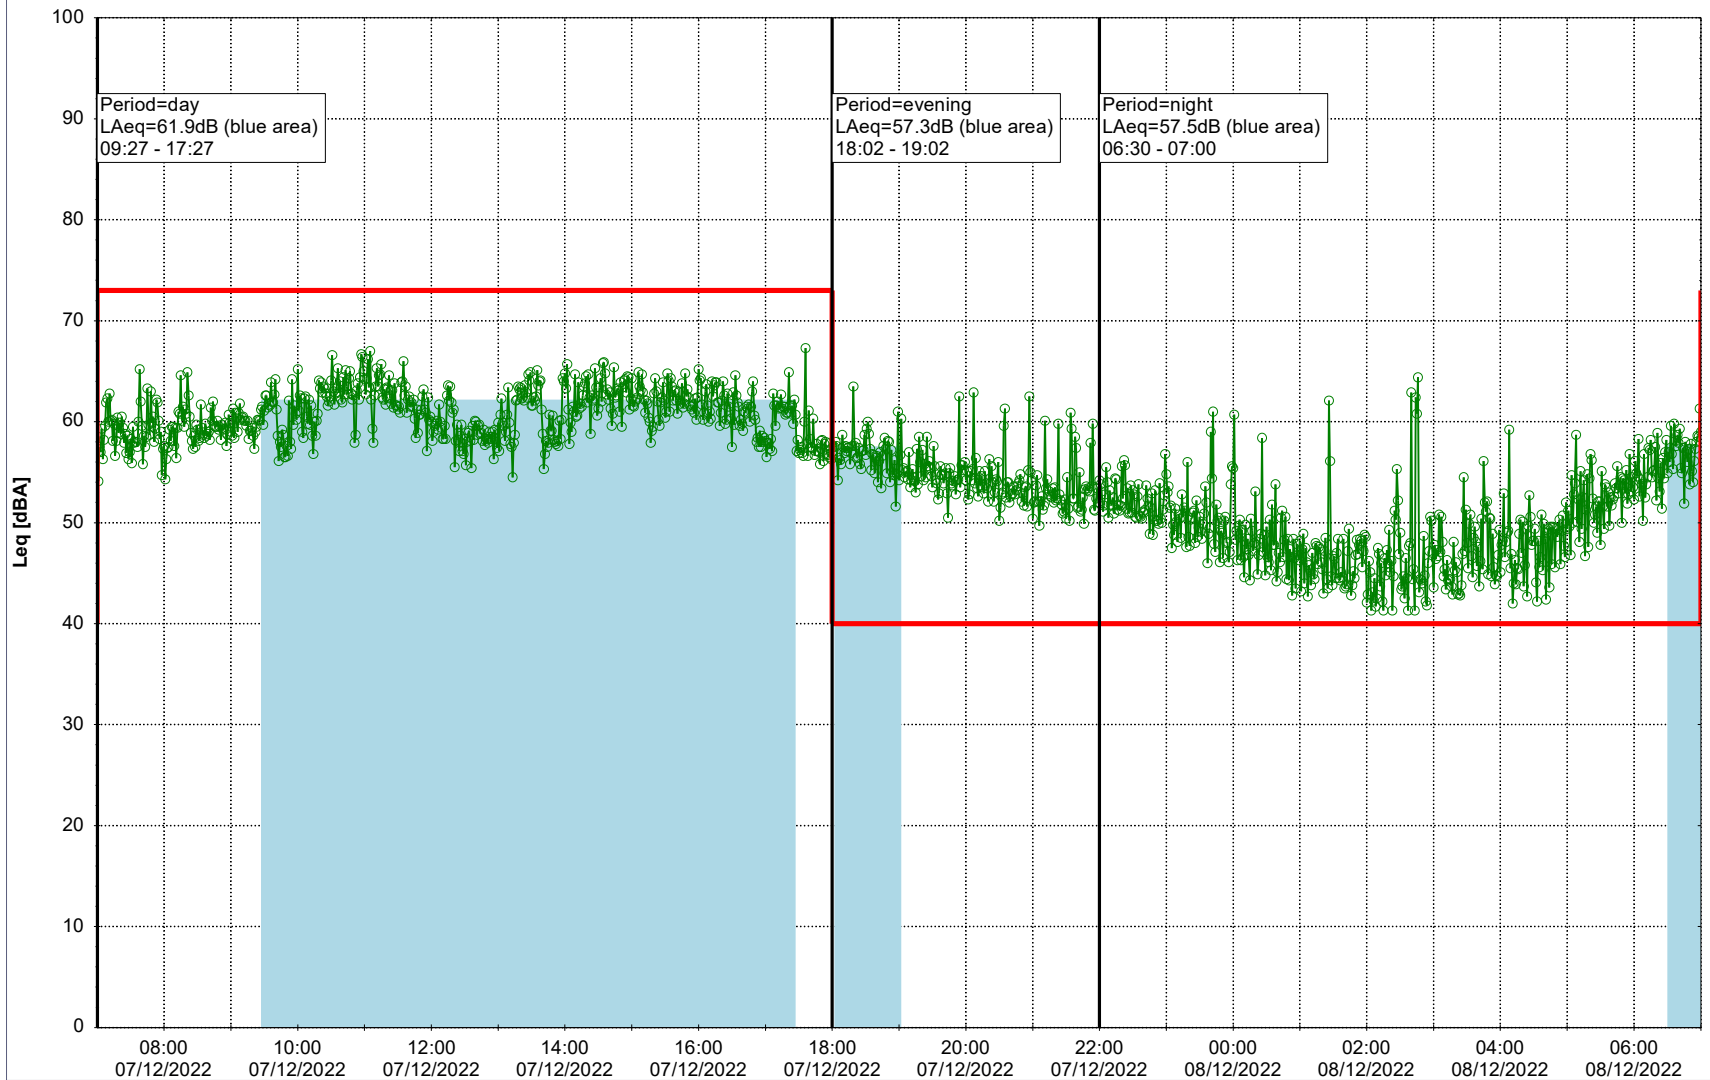

### Noise Time Related Diagram

06/12/2022  
07/12/2022

○ ○ ○ ○ HOL\_NS01

**Project:** Kronos Sydhavnen  
**Construction:** Havneholmen  
**Location:** N-V

Plan View

Remarks

...

### Noise Time Related Diagram

07/12/2022  
08/12/2022

○ ○ ○ ○ HOL\_NS01

**Project:** Kronos Sydhavnen  
**Construction:** Havneholmen  
**Location:** N-V

Plan View

Remarks

...