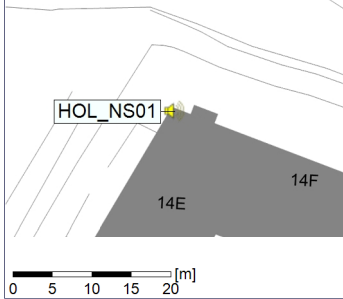

### Noise Time Related Diagram

10/12/2022  
11/12/2022

○○○○ HOL\_NS01

**Project:** Kronos Sydhavnen  
**Construction:** Havneholmen  
**Location:** N-V

Plan View

Remarks

...