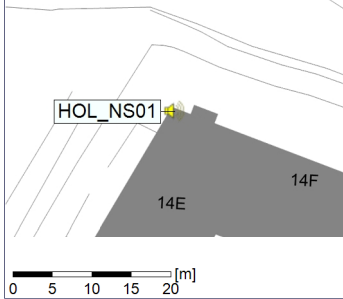

### Noise Time Related Diagram

08/12/2022  
09/12/2022

○○○ HOL\_NS01

**Project:** Kronos Sydhavnen  
**Construction:** Havneholmen  
**Location:** N-V

Plan View

Remarks

...