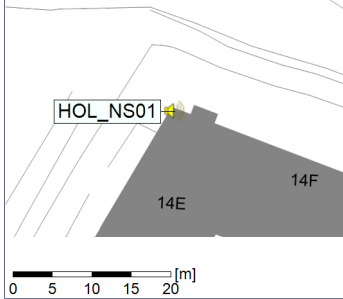

### Noise Time Related Diagram

09/12/2022  
10/12/2022

○ ○ ○ ○ HOL\_NS01

**Project:** Kronos Sydhavnen  
**Construction:** Havneholmen  
**Location:** N-V

Plan View

Remarks

...