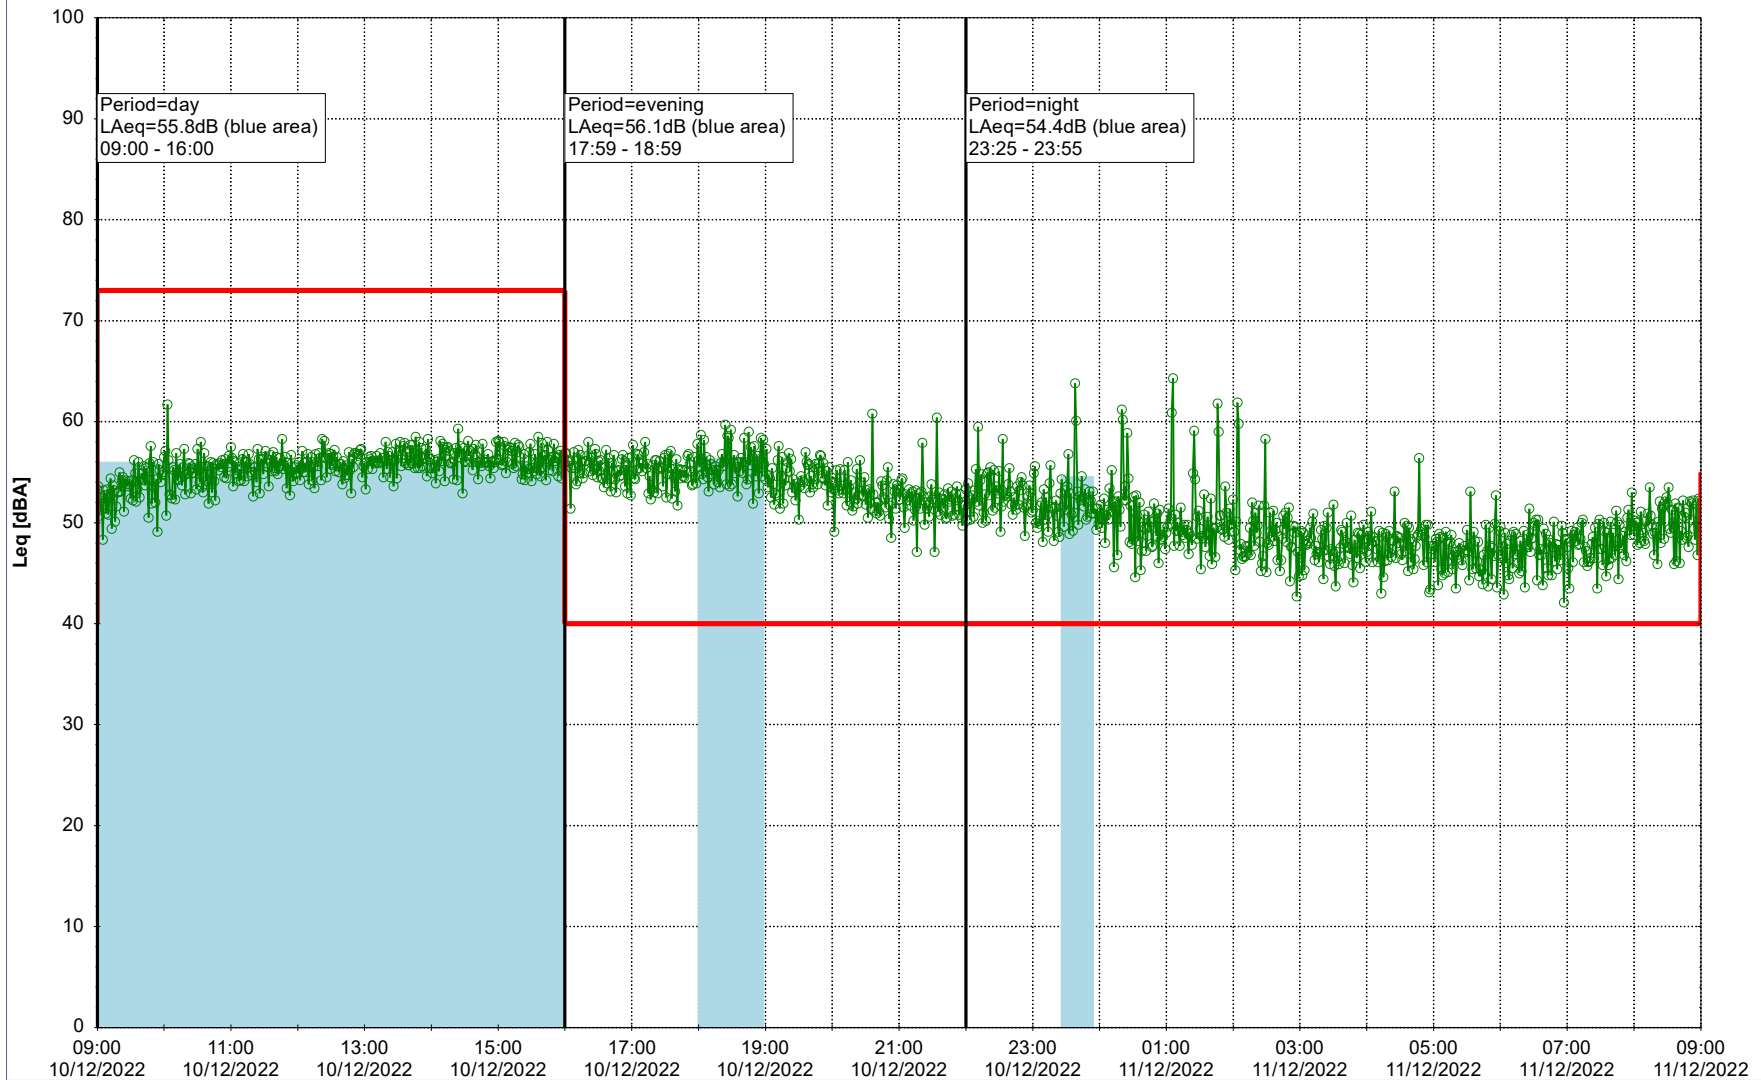

### Noise Time Related Diagram

09/12/2022  
10/12/2022

○ ○ ○ ○ HOL\_NS01

**Project:** Kronos Sydhavnen  
**Construction:** Havneholmen  
**Location:** N-V

Plan View

Remarks

...

### Noise Time Related Diagram

10/12/2022  
11/12/2022

○○○○ HOL\_NS01

**Project:** Kronos Sydhavnen  
**Construction:** Havneholmen  
**Location:** N-V

Plan View

Remarks

...