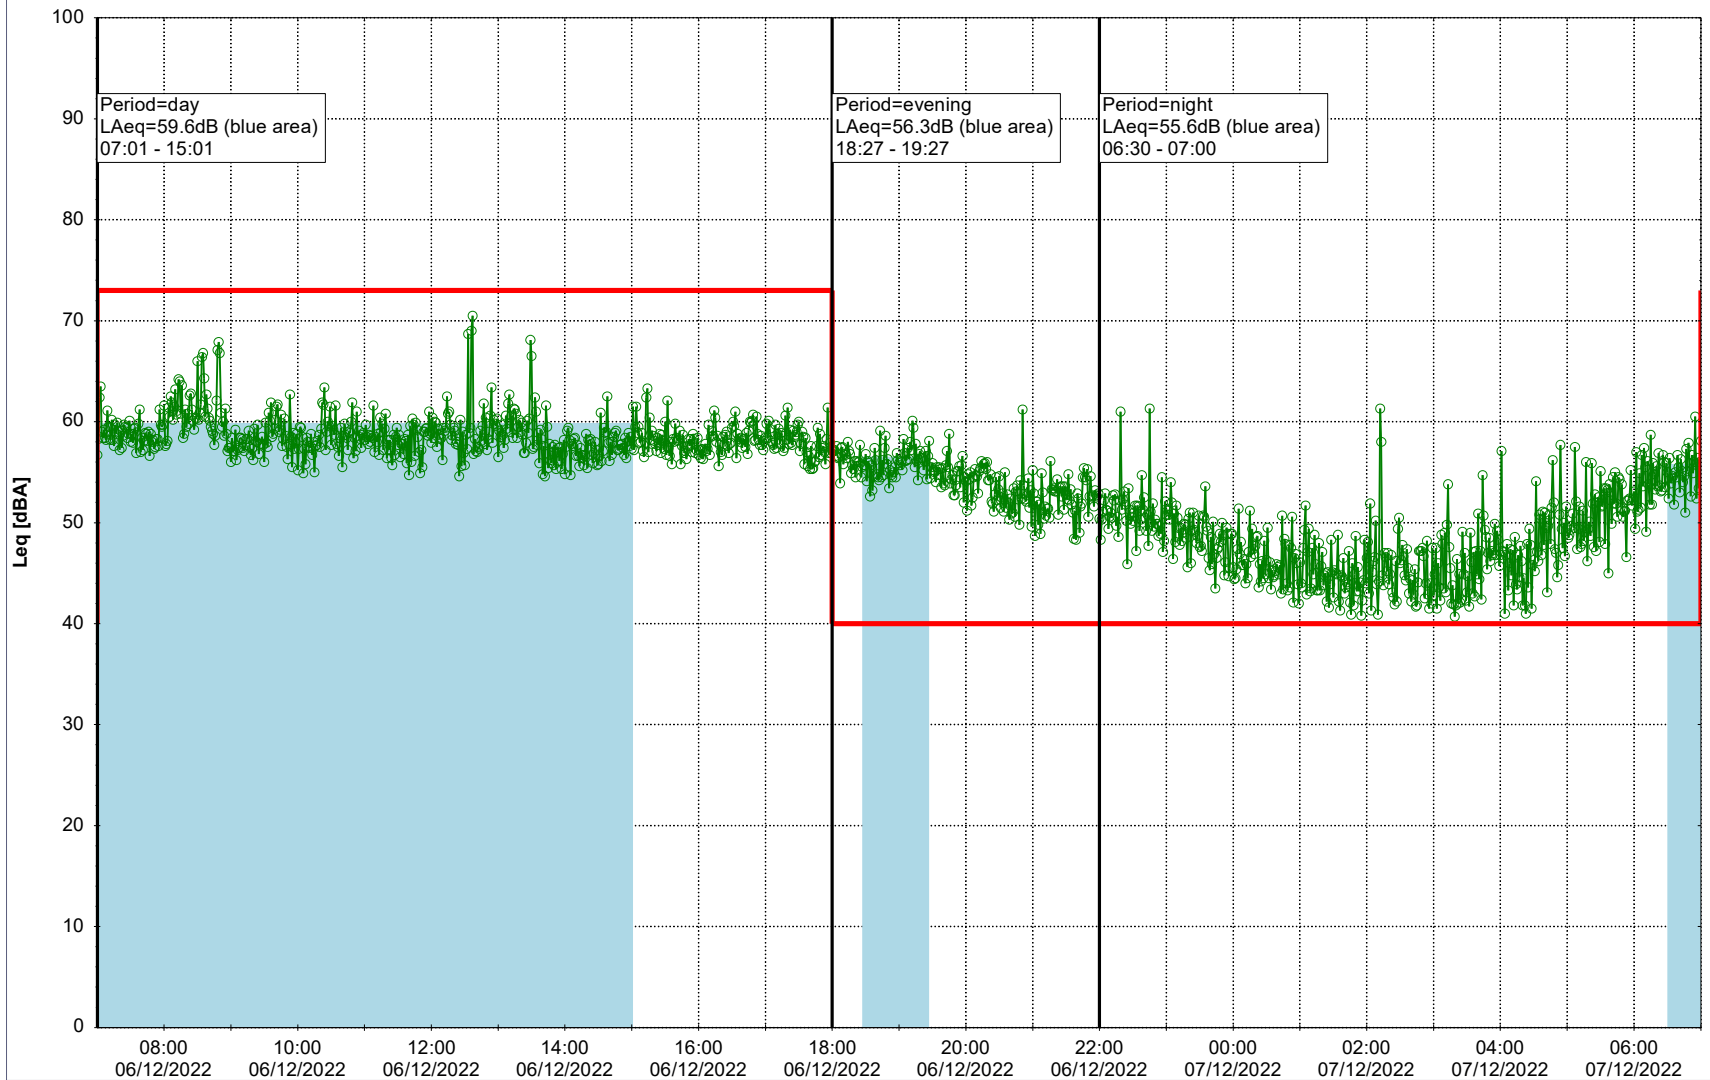

### Noise Time Related Diagram

05/12/2022  
06/12/2022

○ ○ ○ ○ HOL\_NS01

**Project:** Kronos Sydhavnen  
**Construction:** Havneholmen  
**Location:** N-V

Plan View

Remarks

...

### Noise Time Related Diagram

06/12/2022  
07/12/2022

○ ○ ○ ○ HOL\_NS01

**Project:** Kronos Sydhavnen  
**Construction:** Havneholmen  
**Location:** N-V

Plan View

Remarks

...