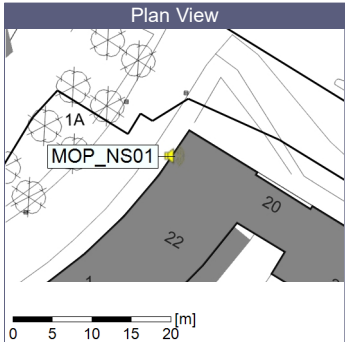

Project: Kronos Sydhavnen
Construction: Mozarts Plads
Location: N-V

16/02/2021
17/02/2021