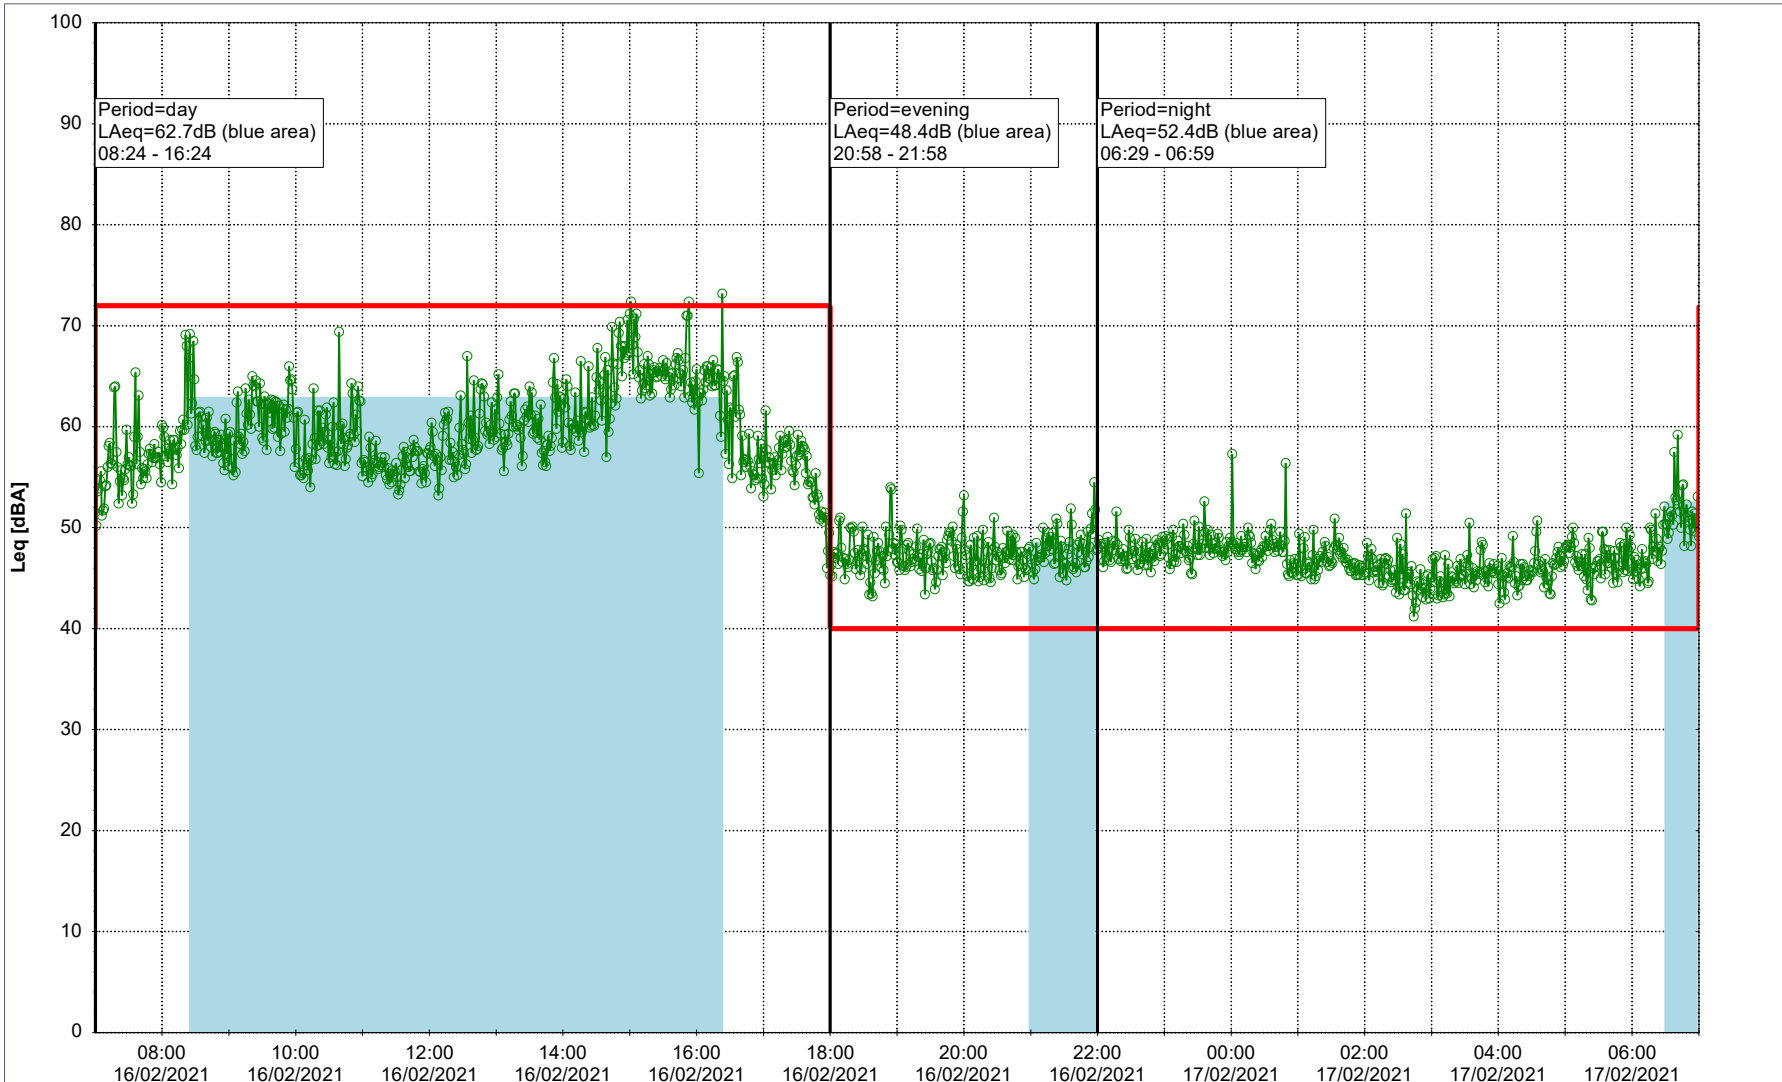

### Noise Time Related Diagram

15/02/2021  
16/02/2021

○○○ MOP\_NS01

**Project:** Kronos Sydhavnen  
**Construction:** Mozarts Plads  
**Location:** N-V

16/02/2021  
17/02/2021

Remarks

...

### Noise Time Related Diagram

○○○○ MOP\_NS01

**Project:** Kronos Sydhavnen  
**Construction:** Mozarts Plads  
**Location:** N-V

Plan View

Remarks

...