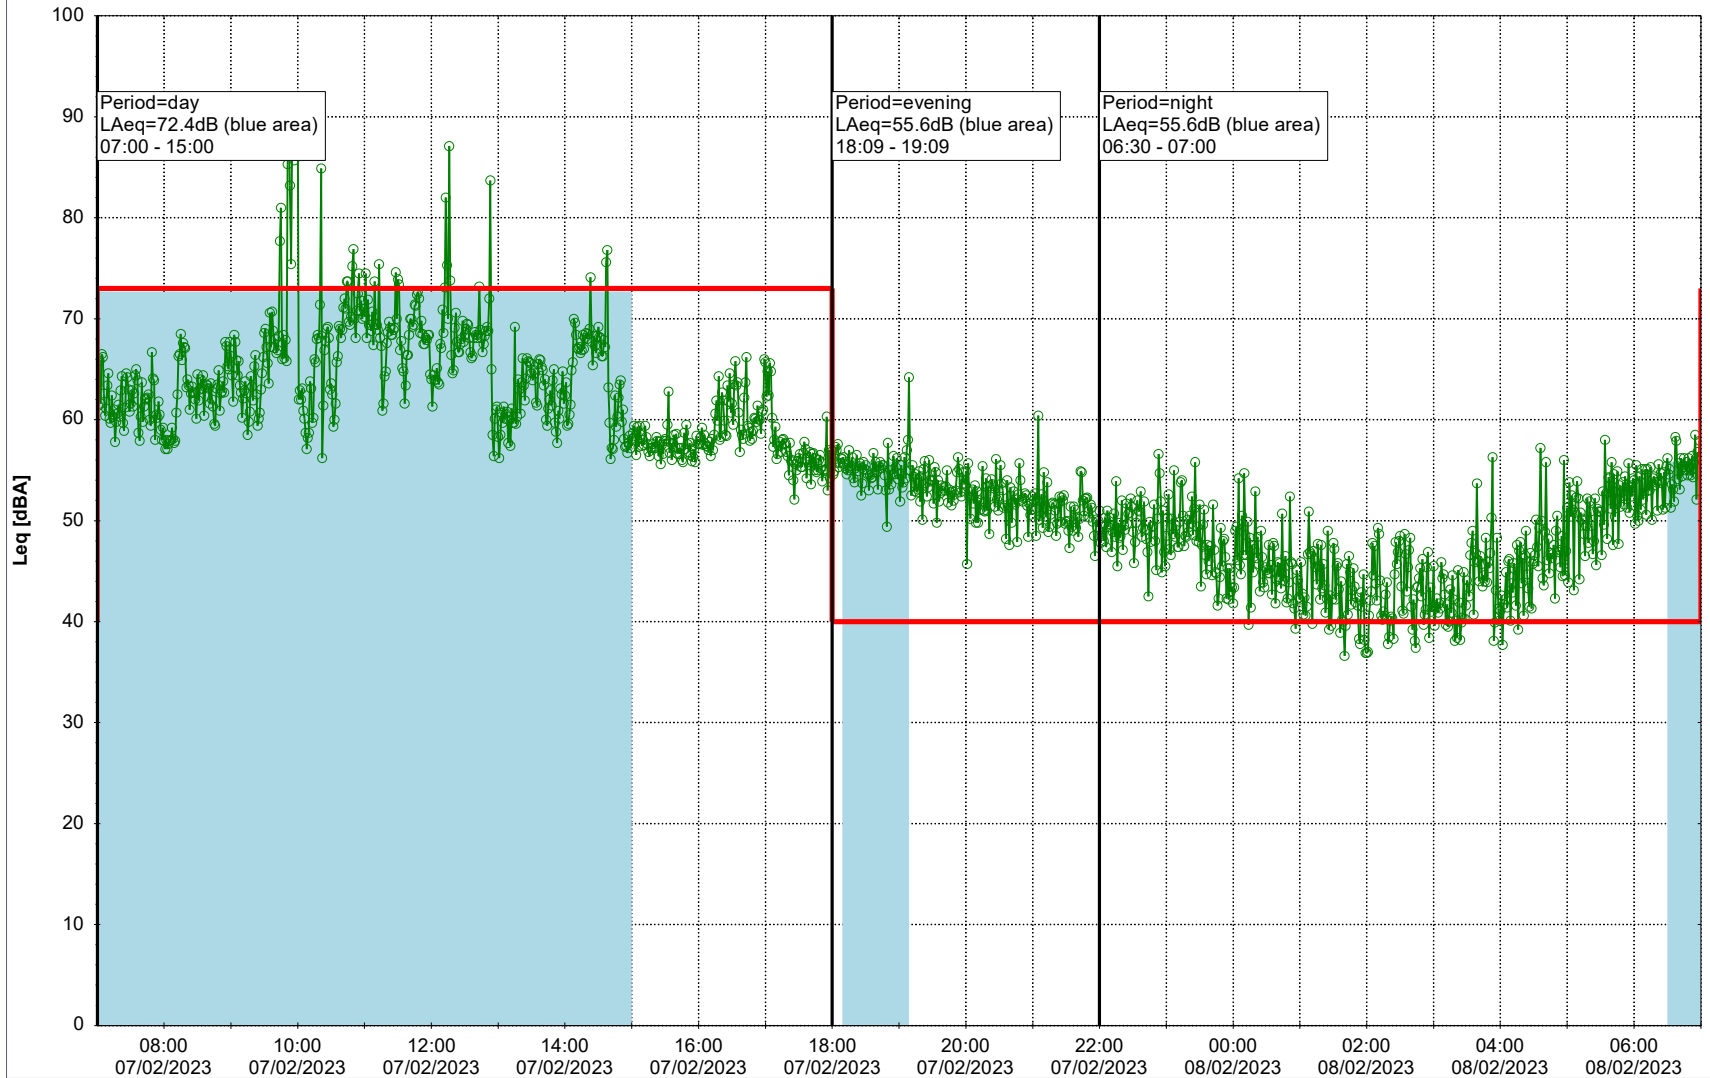

### Noise Time Related Diagram

06/02/2023  
07/02/2023

○○○ HOL\_NS01

**Project:** Kronos Sydhavnen  
**Construction:** Havneholmen  
**Location:** N-V

Plan View

Remarks

...

### Noise Time Related Diagram

07/02/2023  
08/02/2023

○ ○ ○ ○ HOL\_NS01

**Project:** Kronos Sydhavnen  
**Construction:** Havneholmen  
**Location:** N-V

Plan View

Remarks

...