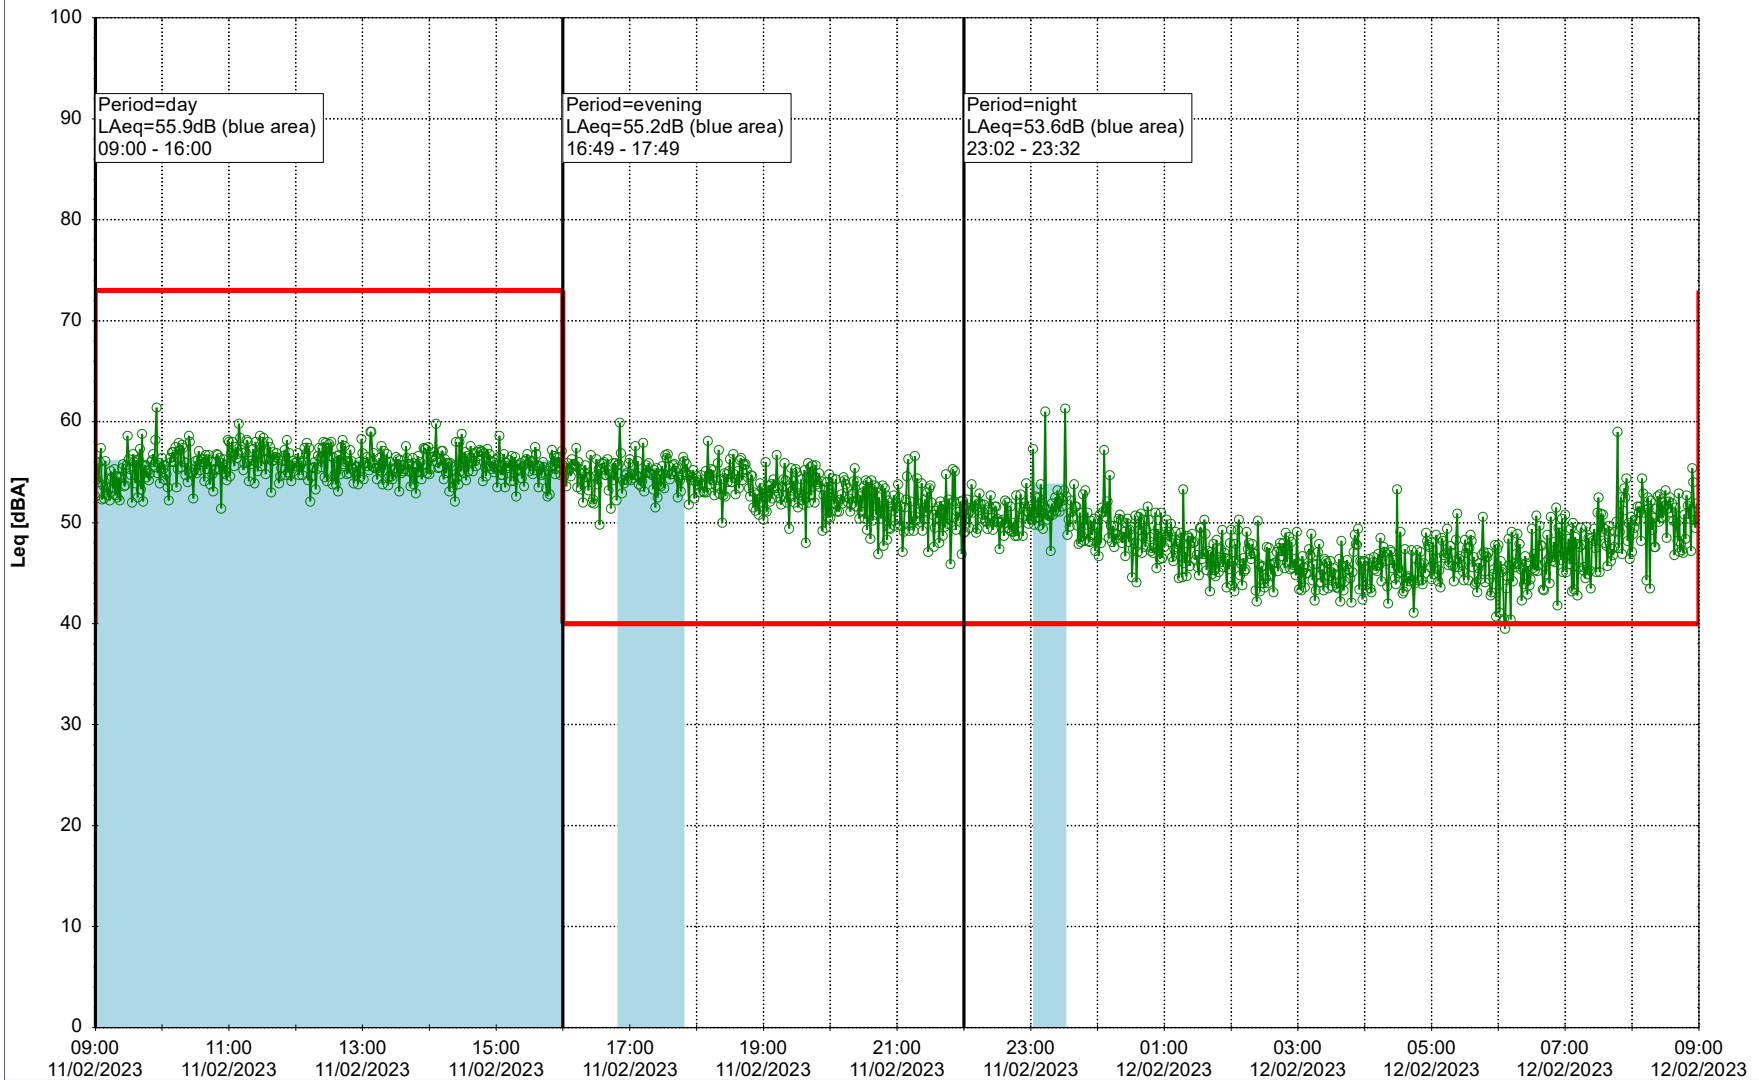

### Noise Time Related Diagram

10/02/2023  
11/02/2023

○ ○ ○ ○ HOL\_NS01

**Project:** Kronos Sydhavnen  
**Construction:** Havneholmen  
**Location:** N-V

Plan View

Remarks

...

### Noise Time Related Diagram

11/02/2023  
12/02/2023

○ ○ ○ ○ HOL\_NS01

**Project:** Kronos Sydhavnen  
**Construction:** Havneholmen  
**Location:** N-V

Plan View

Remarks

...