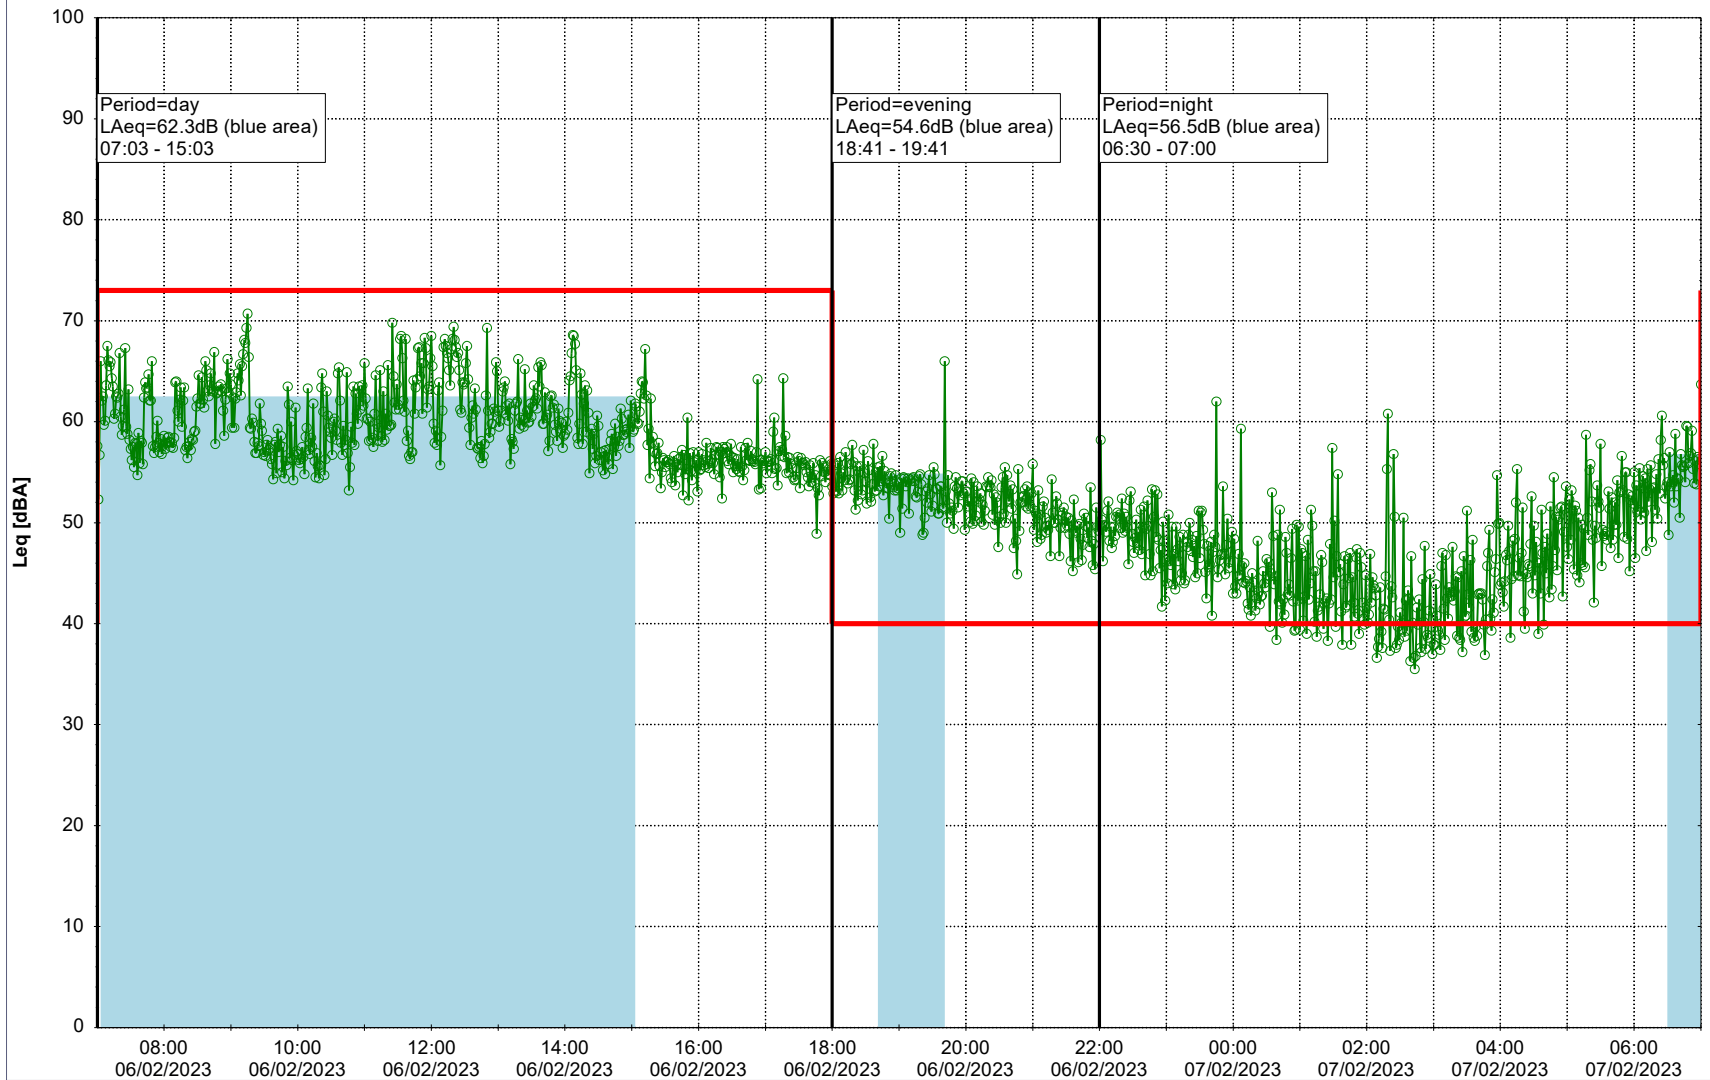

**Project:** Kronos Sydhavnen  
**Construction:** Havneholmen  
**Location:** N-V

Plan View

Remarks

...

### Noise Time Related Diagram

06/02/2023  
07/02/2023

○○○ HOL\_NS01

**Project:** Kronos Sydhavnen  
**Construction:** Havneholmen  
**Location:** N-V

Plan View

Remarks

...