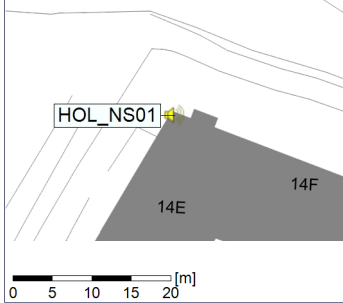

### Noise Time Related Diagram

07/02/2023  
08/02/2023

○ ○ ○ ○ HOL\_NS01

**Project:** Kronos Sydhavnen  
**Construction:** Havneholmen  
**Location:** N-V

Plan View

Remarks

...