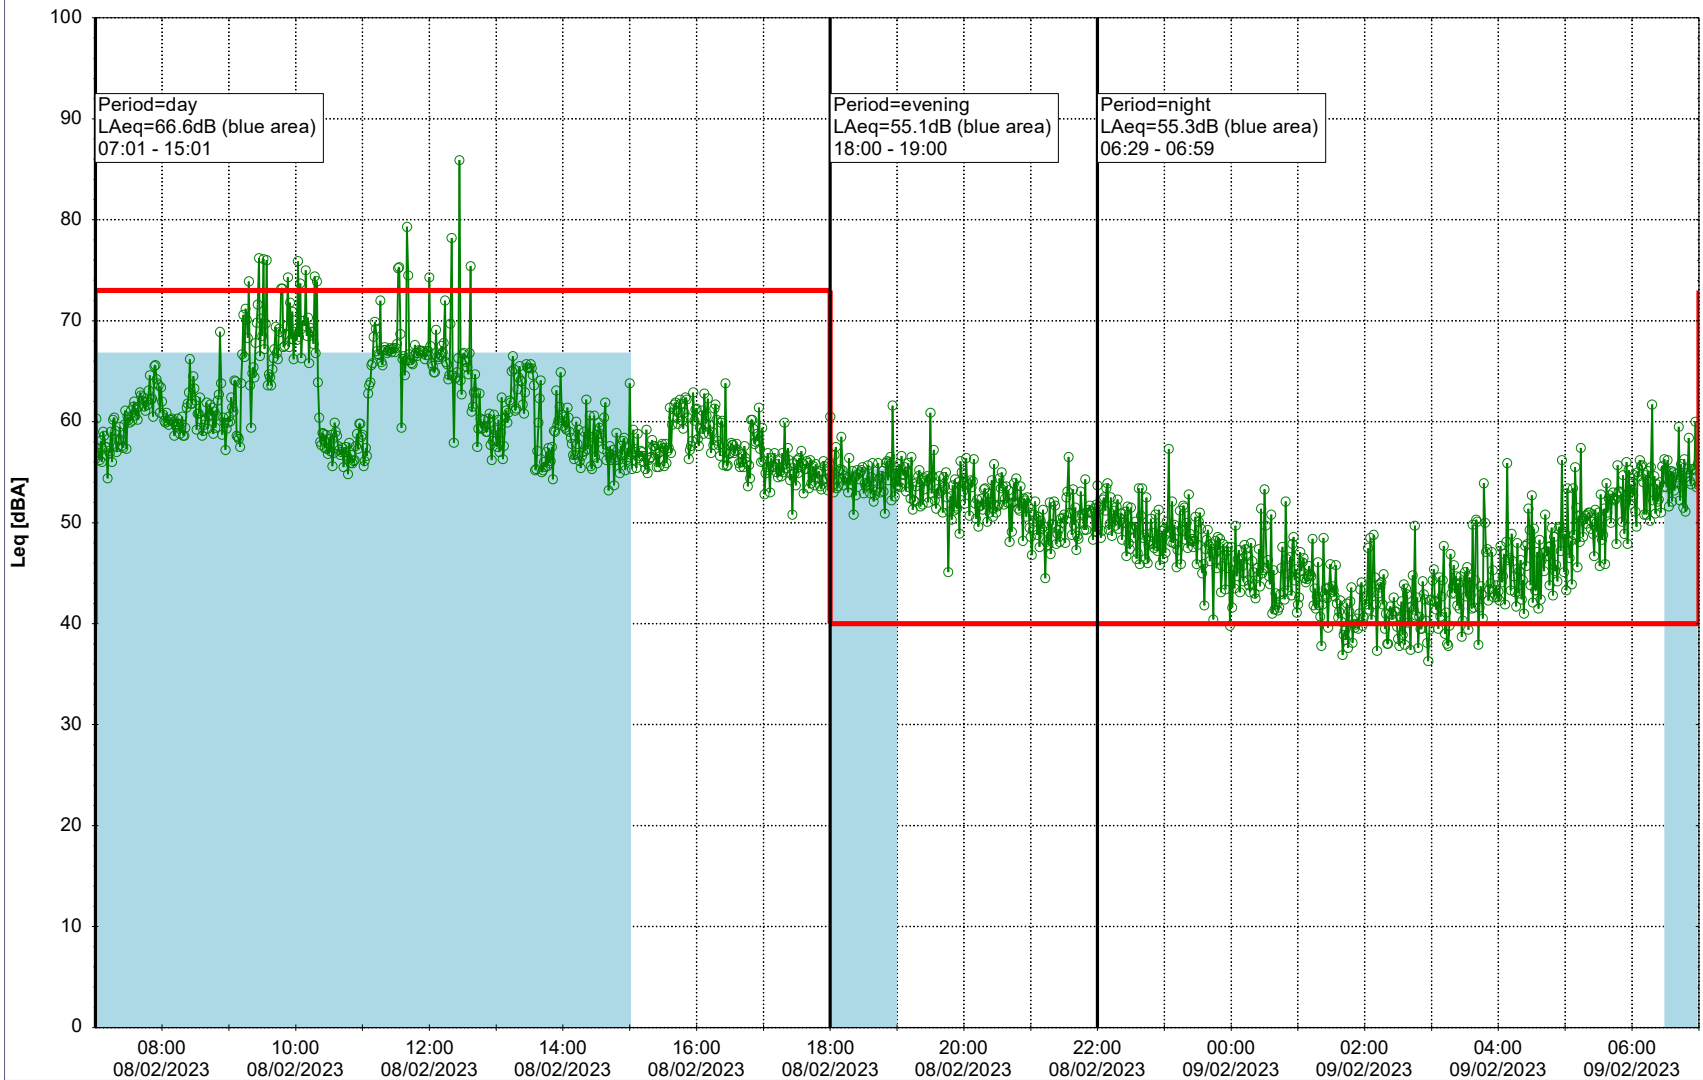

### Noise Time Related Diagram

07/02/2023  
08/02/2023

○ ○ ○ ○ HOL\_NS01

**Project:** Kronos Sydhavnen  
**Construction:** Havneholmen  
**Location:** N-V

Plan View

Remarks

...

### Noise Time Related Diagram

08/02/2023  
09/02/2023

○ ○ ○ ○ HOL\_NS01

**Project:** Kronos Sydhavnen  
**Construction:** Havneholmen  
**Location:** N-V

Plan View

Remarks

...