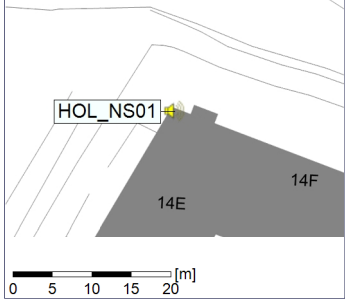

### Noise Time Related Diagram

10/02/2023  
11/02/2023

○ ○ ○ ○ HOL\_NS01

**Project:** Kronos Sydhavnen  
**Construction:** Havneholmen  
**Location:** N-V

Plan View

Remarks

...