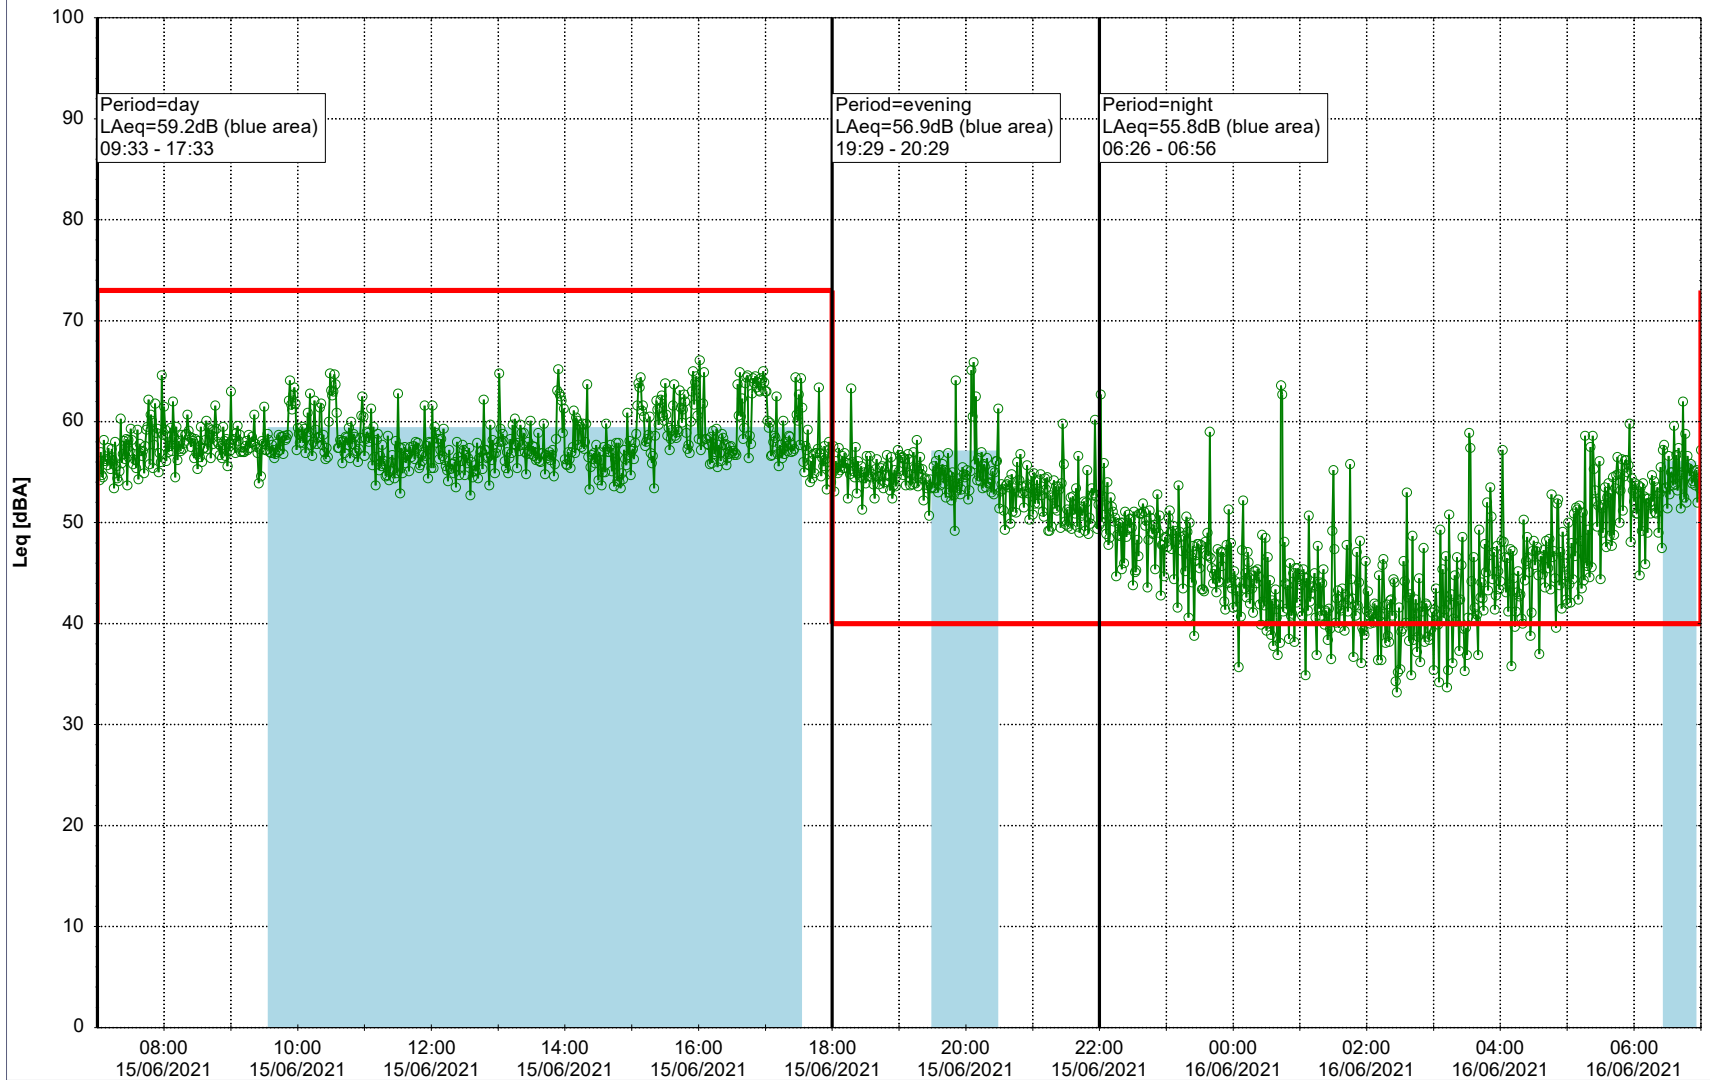

### Noise Time Related Diagram

14/06/2021  
15/06/2021

○ ○ ○ ○ HOL\_NS01

**Project:** Kronos Sydhavnen  
**Construction:** Havneholmen  
**Location:** N-V

Plan View

Remarks

...

### Noise Time Related Diagram

15/06/2021  
16/06/2021

○ ○ ○ ○ HOL\_NS01

**Project:** Kronos Sydhavnen  
**Construction:** Havneholmen  
**Location:** N-V

Plan View

Remarks

...