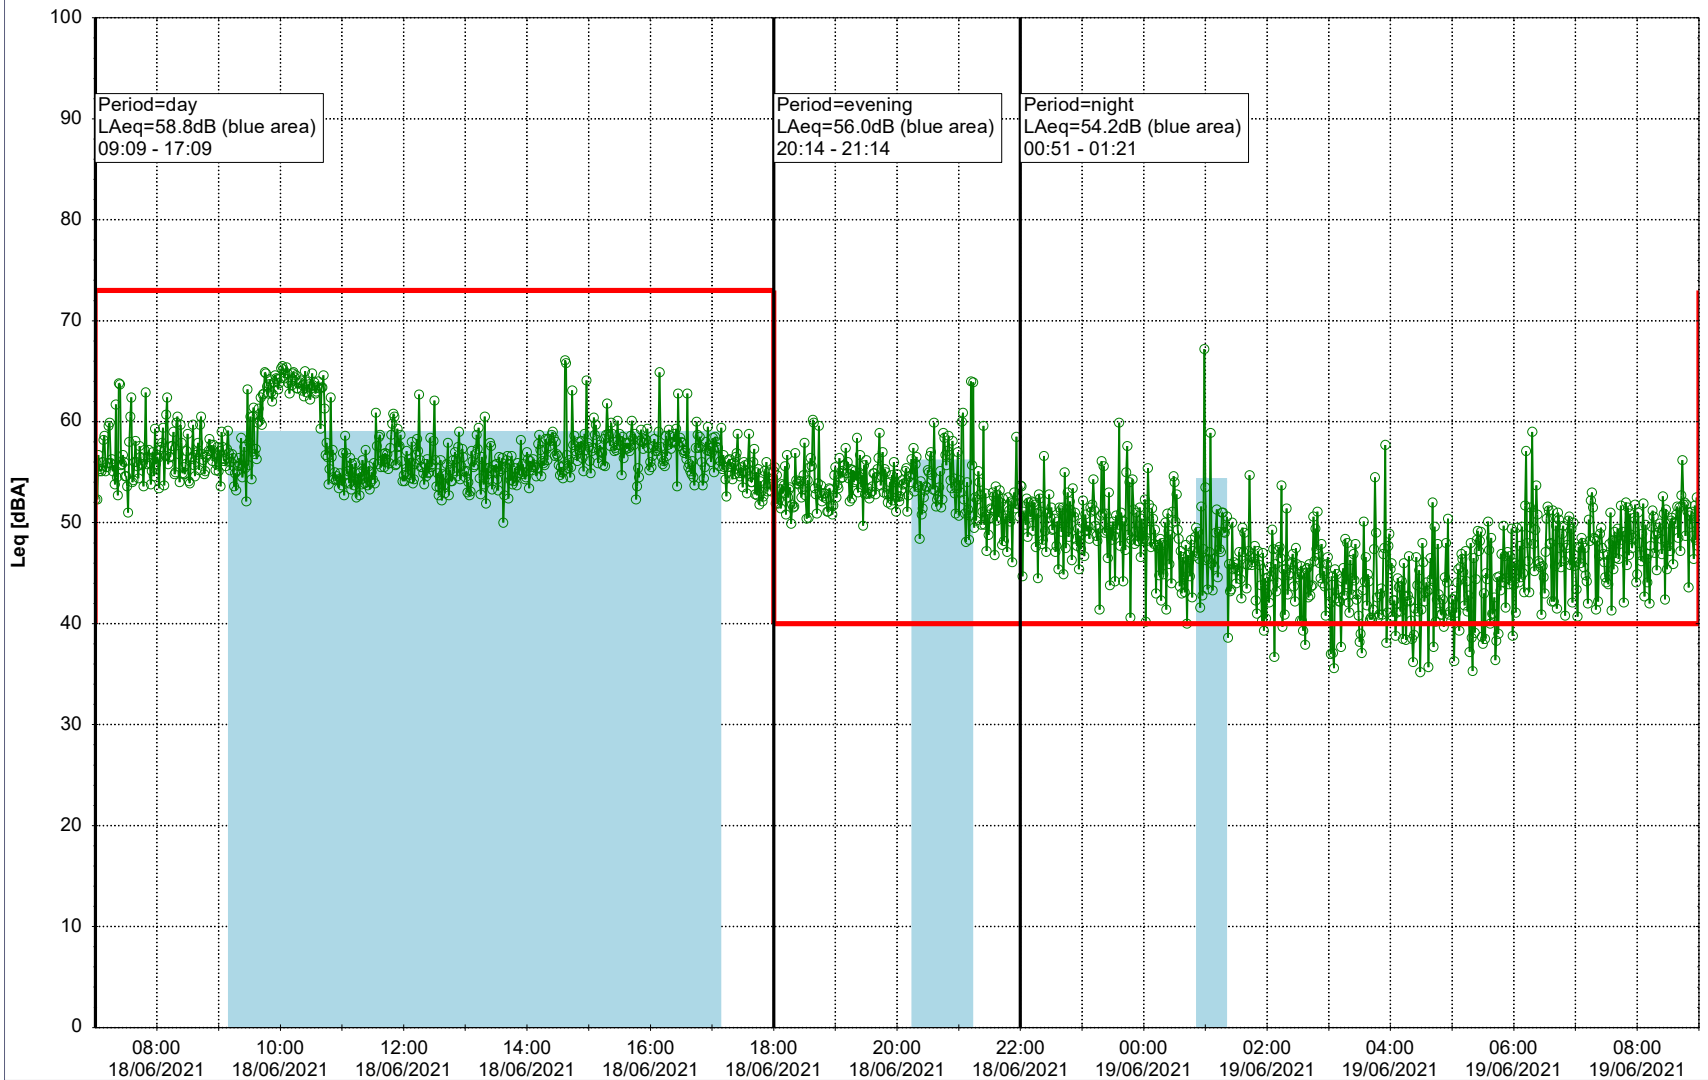

### Noise Time Related Diagram

17/06/2021  
18/06/2021

○ ○ ○ ○ HOL\_NS01

**Project:** Kronos Sydhavnen  
**Construction:** Havneholmen  
**Location:** N-V

Plan View

Remarks

...

### Noise Time Related Diagram

18/06/2021  
19/06/2021

○ ○ ○ ○ HOL\_NS01

**Project:** Kronos Sydhavnen  
**Construction:** Havneholmen  
**Location:** N-V

19/06/2021  
20/06/2021

Plan View

Remarks

...