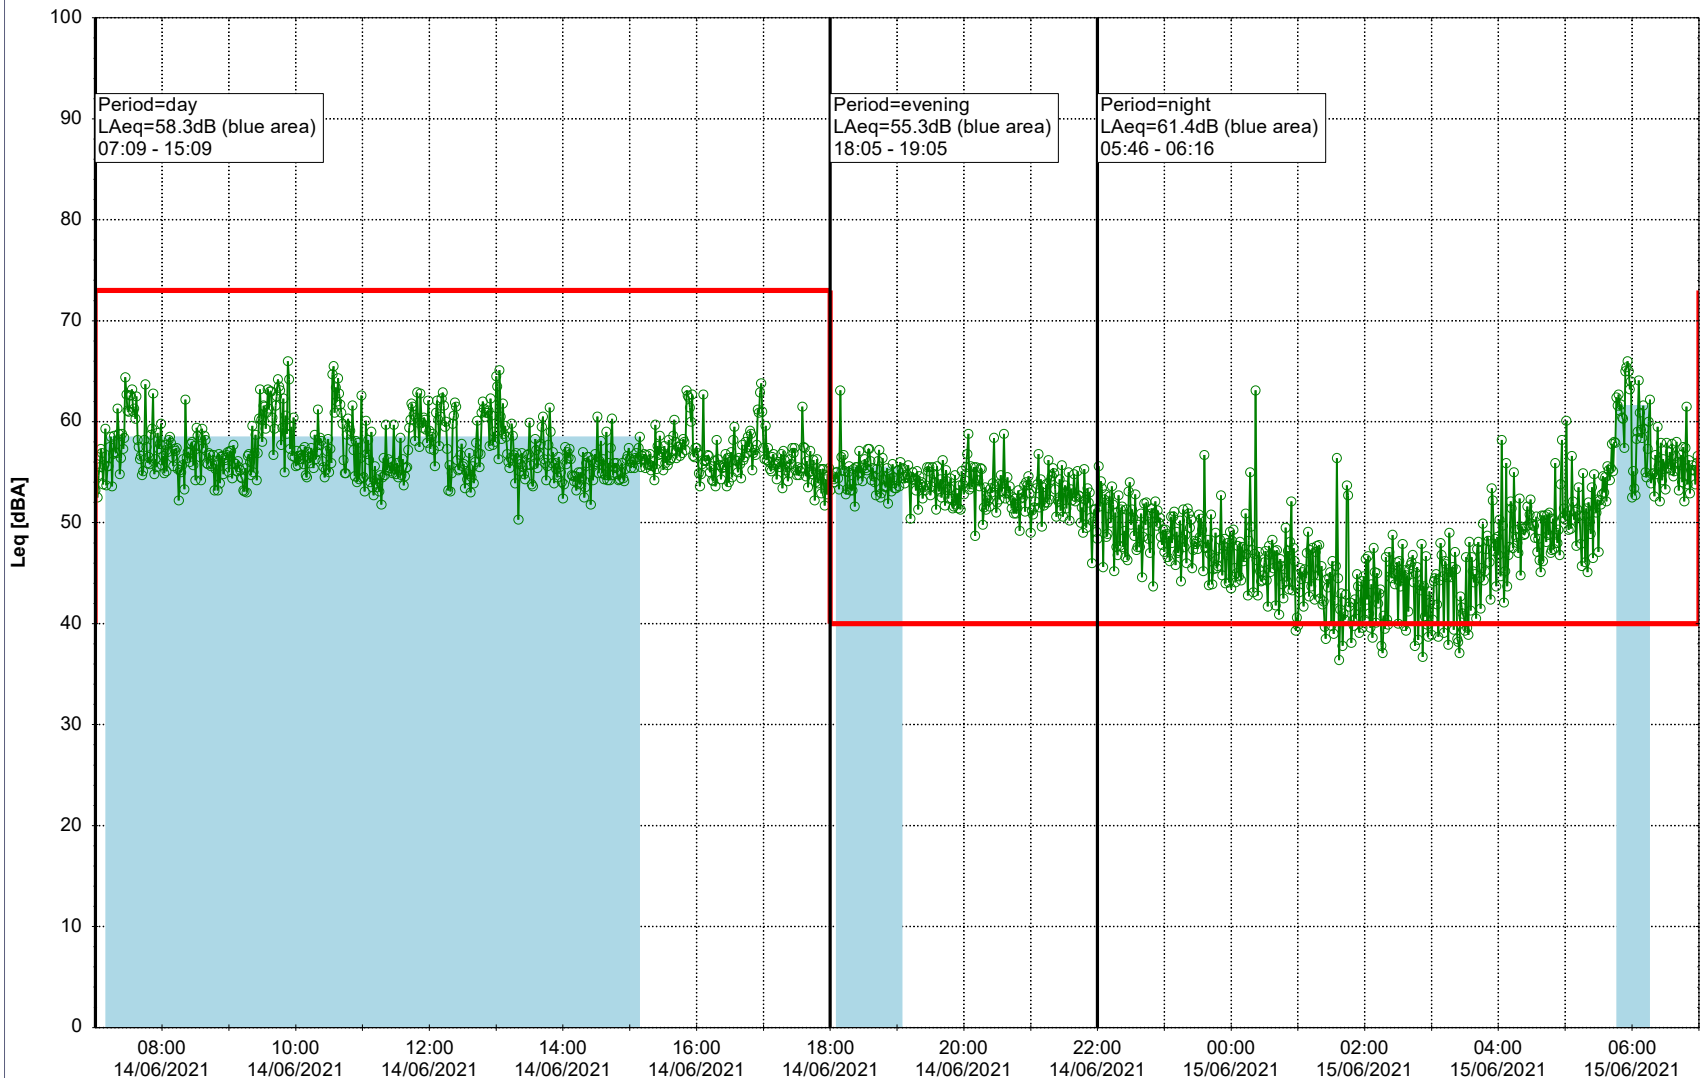

**Project:** Kronos Sydhavnen  
**Construction:** Havneholmen  
**Location:** N-V

Plan View

Remarks

...

### Noise Time Related Diagram

14/06/2021  
15/06/2021

○ ○ ○ ○ HOL\_NS01

**Project:** Kronos Sydhavnen  
**Construction:** Havneholmen  
**Location:** N-V

Plan View

Remarks

...