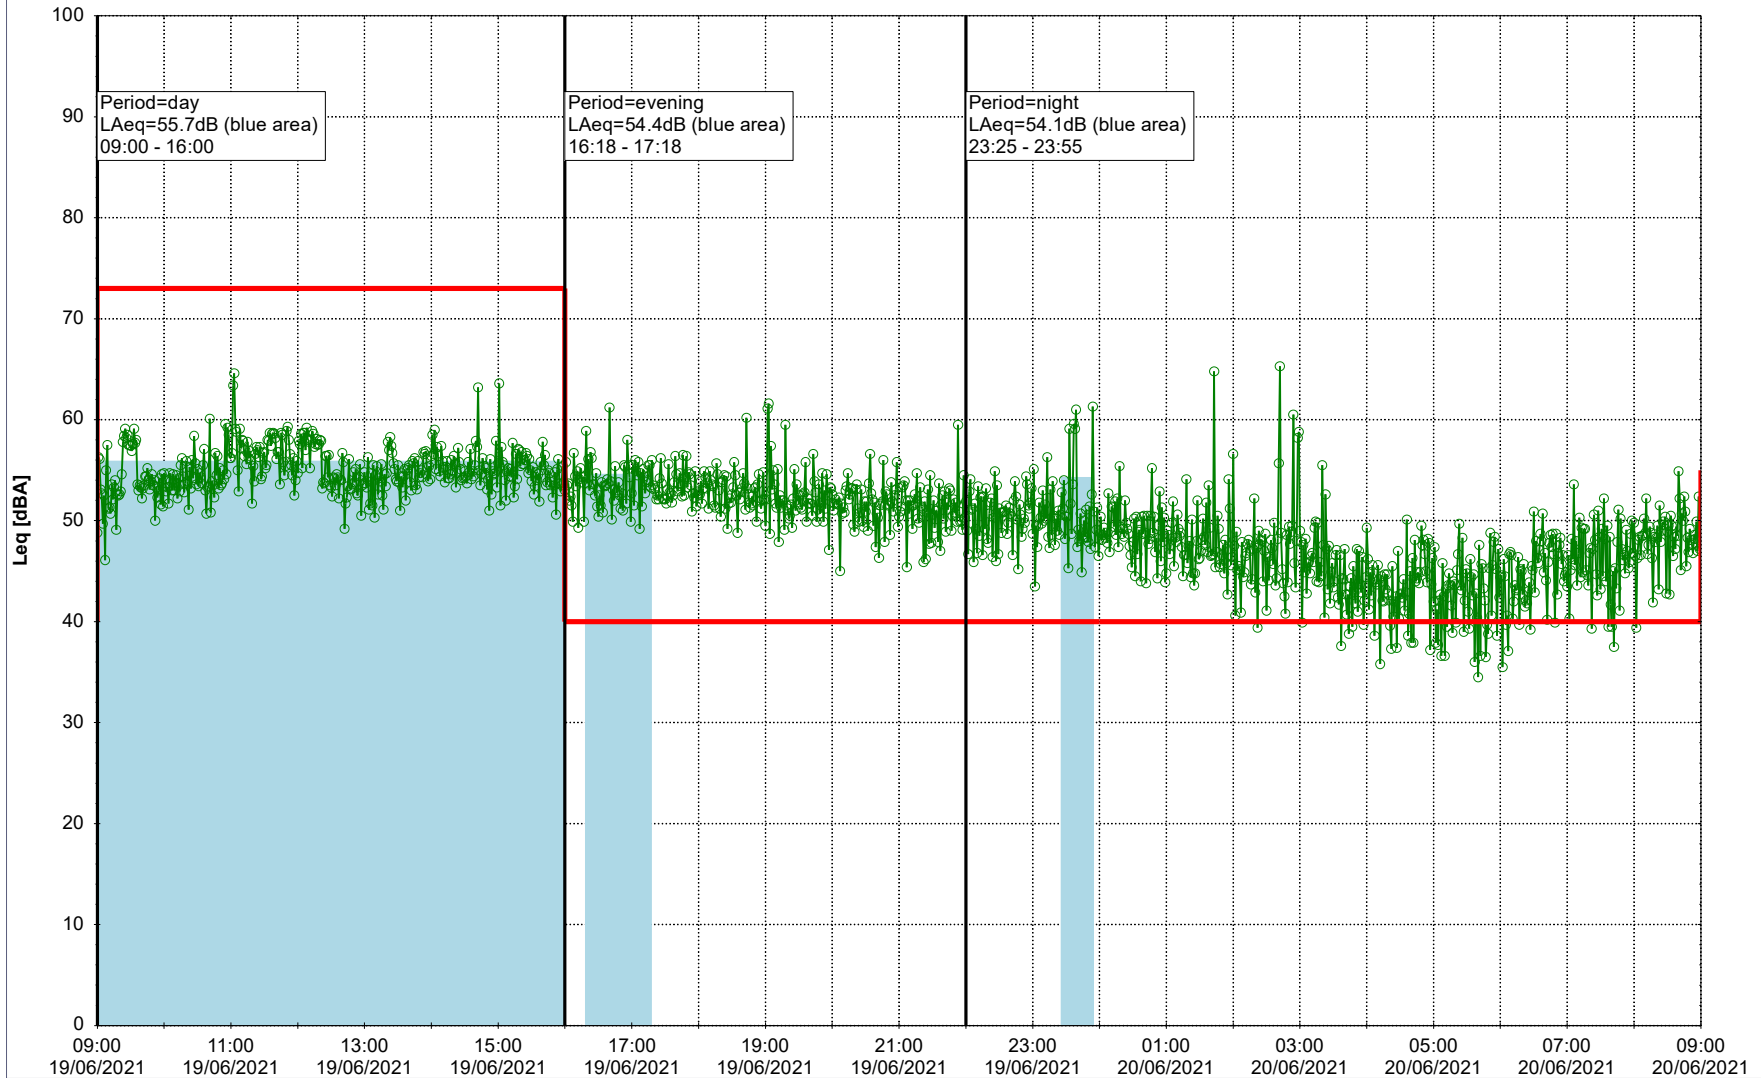

### Noise Time Related Diagram

18/06/2021  
19/06/2021

○ ○ ○ ○ HOL\_NS01

**Project:** Kronos Sydhavnen  
**Construction:** Havneholmen  
**Location:** N-V

19/06/2021  
20/06/2021

Plan View

Remarks

...

### Noise Time Related Diagram

○ ○ ○ ○ HOL\_NS01

**Project:** Kronos Sydhavnen  
**Construction:** Havneholmen  
**Location:** N-V

Plan View

Remarks

...