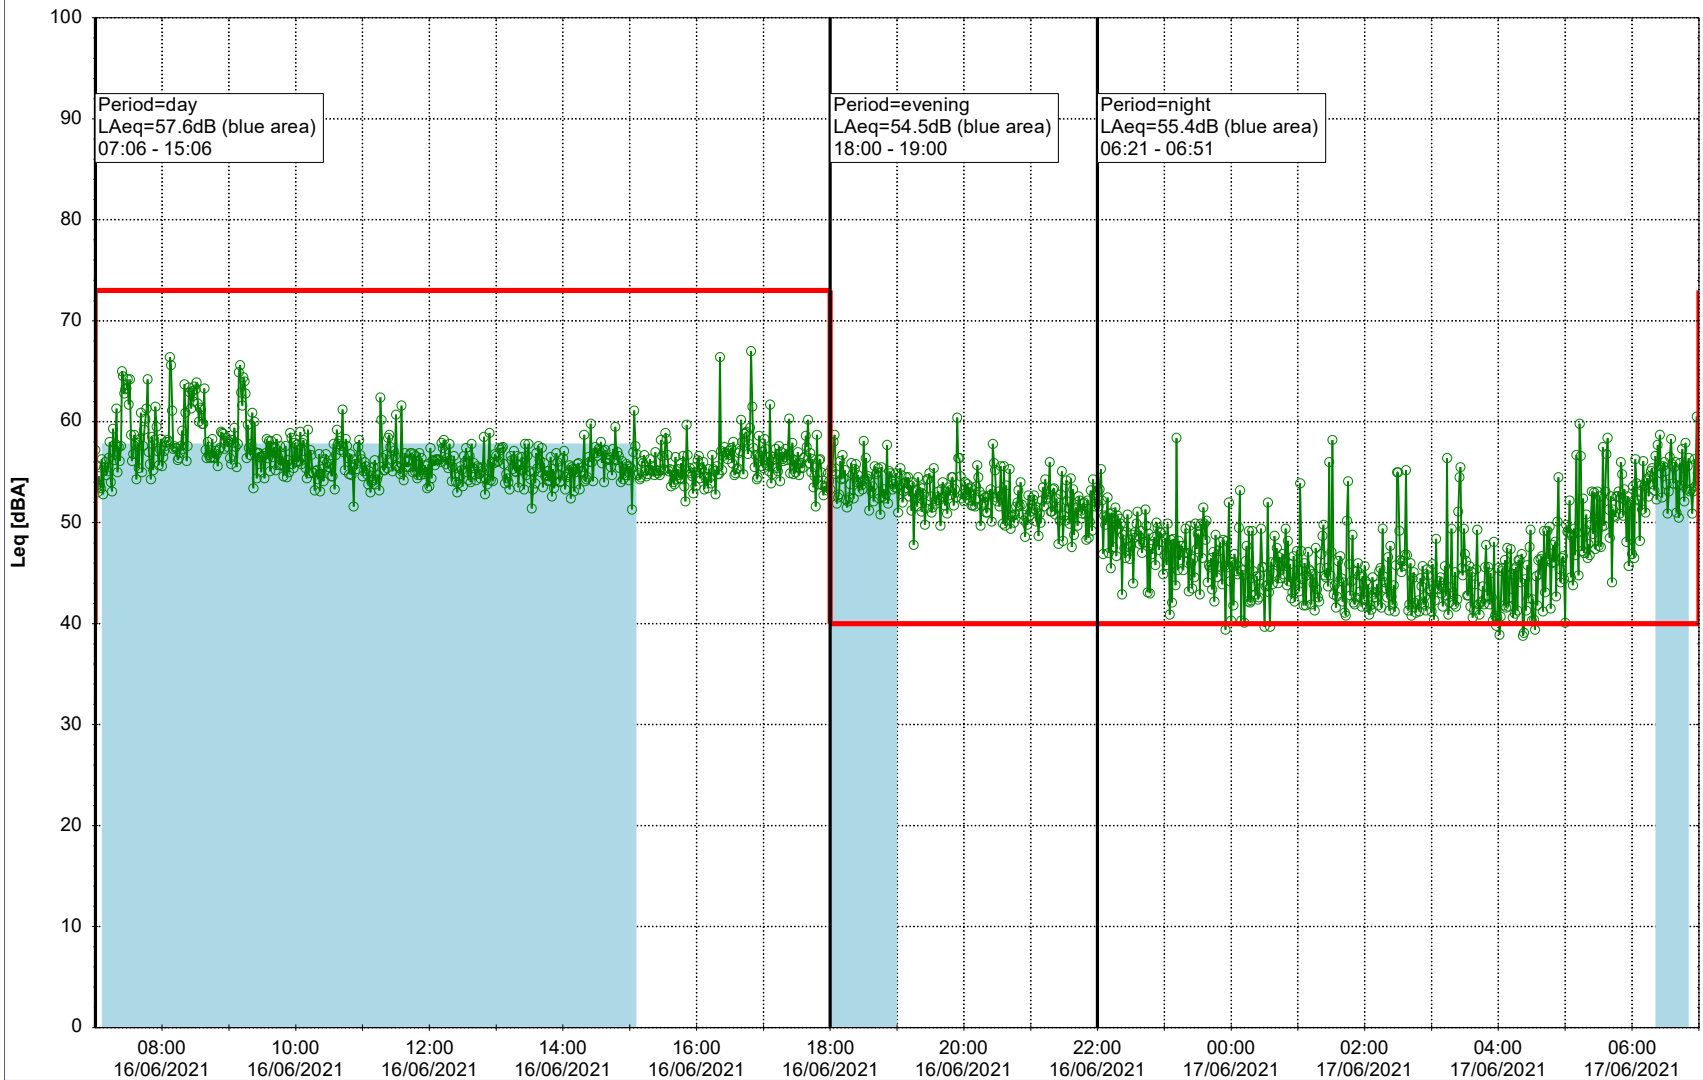

### Noise Time Related Diagram

15/06/2021  
16/06/2021

○ ○ ○ ○ HOL\_NS01

**Project:** Kronos Sydhavnen  
**Construction:** Havneholmen  
**Location:** N-V

Plan View

Remarks

...

### Noise Time Related Diagram

16/06/2021  
17/06/2021

○ ○ ○ ○ HOL\_NS01

**Project:** Kronos Sydhavnen  
**Construction:** Havneholmen  
**Location:** N-V

Plan View

Remarks

...