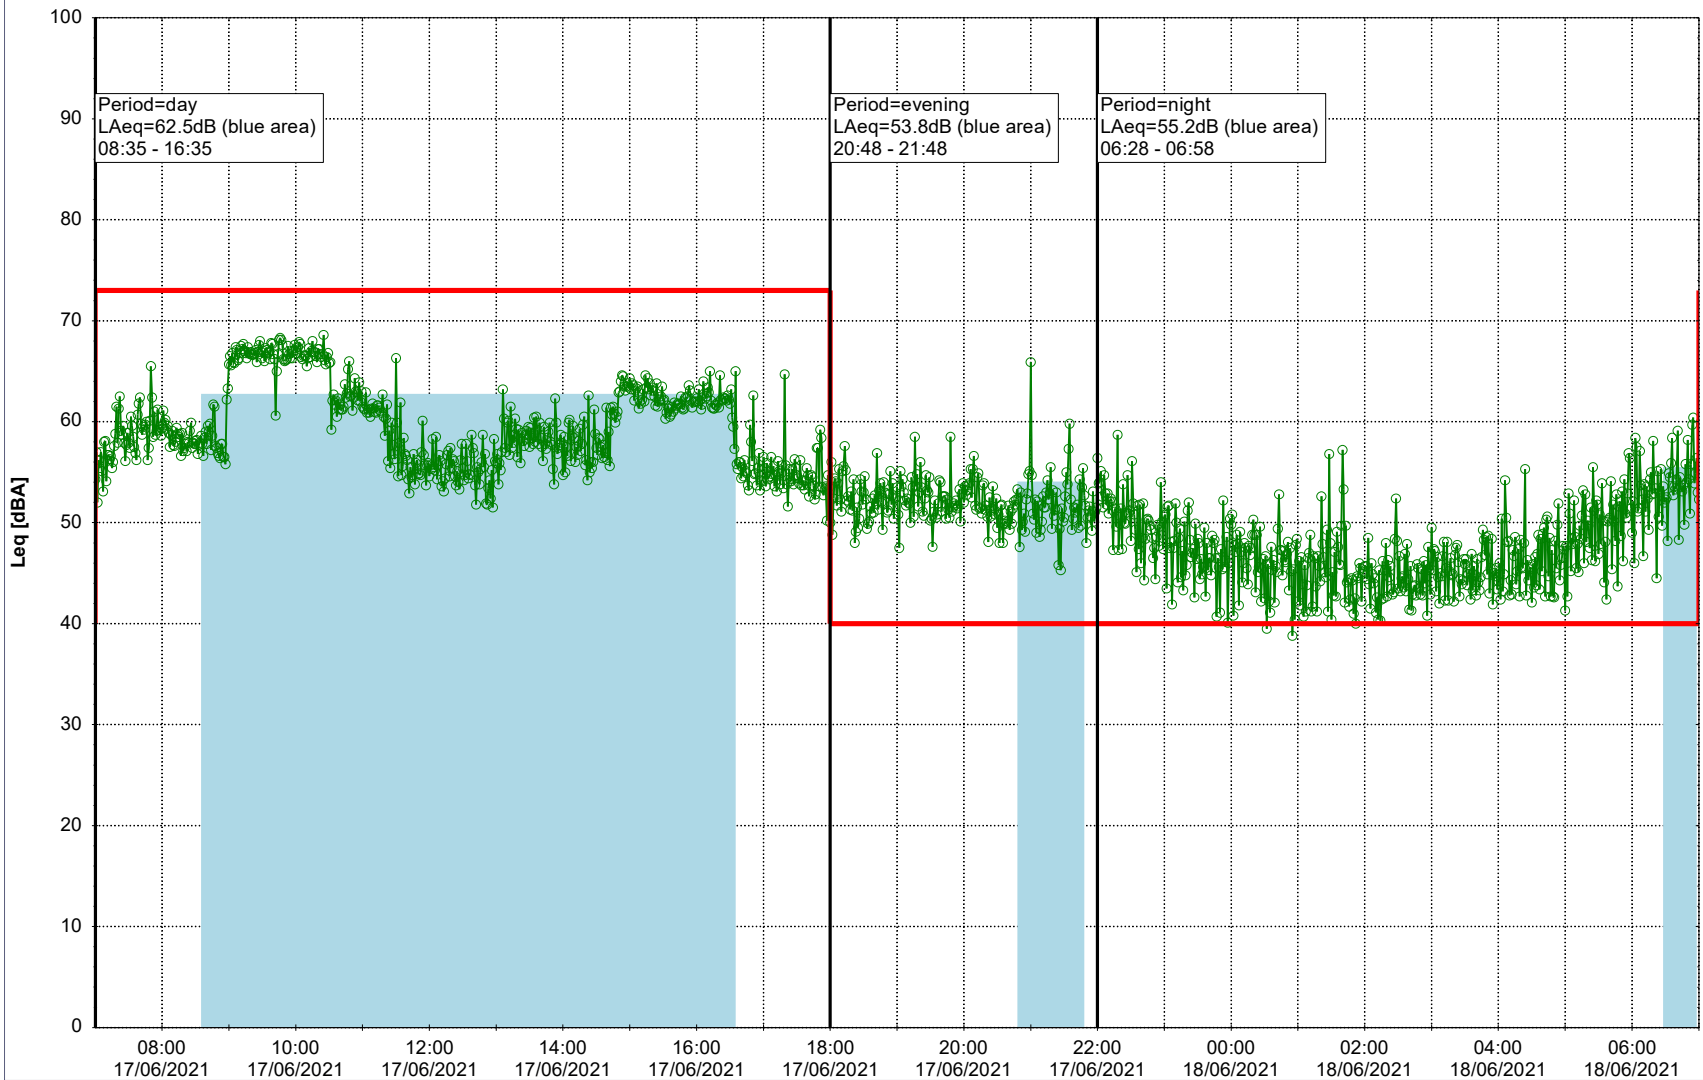

### Noise Time Related Diagram

16/06/2021  
17/06/2021

○ ○ ○ ○ HOL\_NS01

**Project:** Kronos Sydhavnen  
**Construction:** Havneholmen  
**Location:** N-V

Plan View

Remarks

...

### Noise Time Related Diagram

17/06/2021  
18/06/2021

○ ○ ○ ○ HOL\_NS01

**Project:** Kronos Sydhavnen  
**Construction:** Havneholmen  
**Location:** N-V

Plan View

Remarks

...