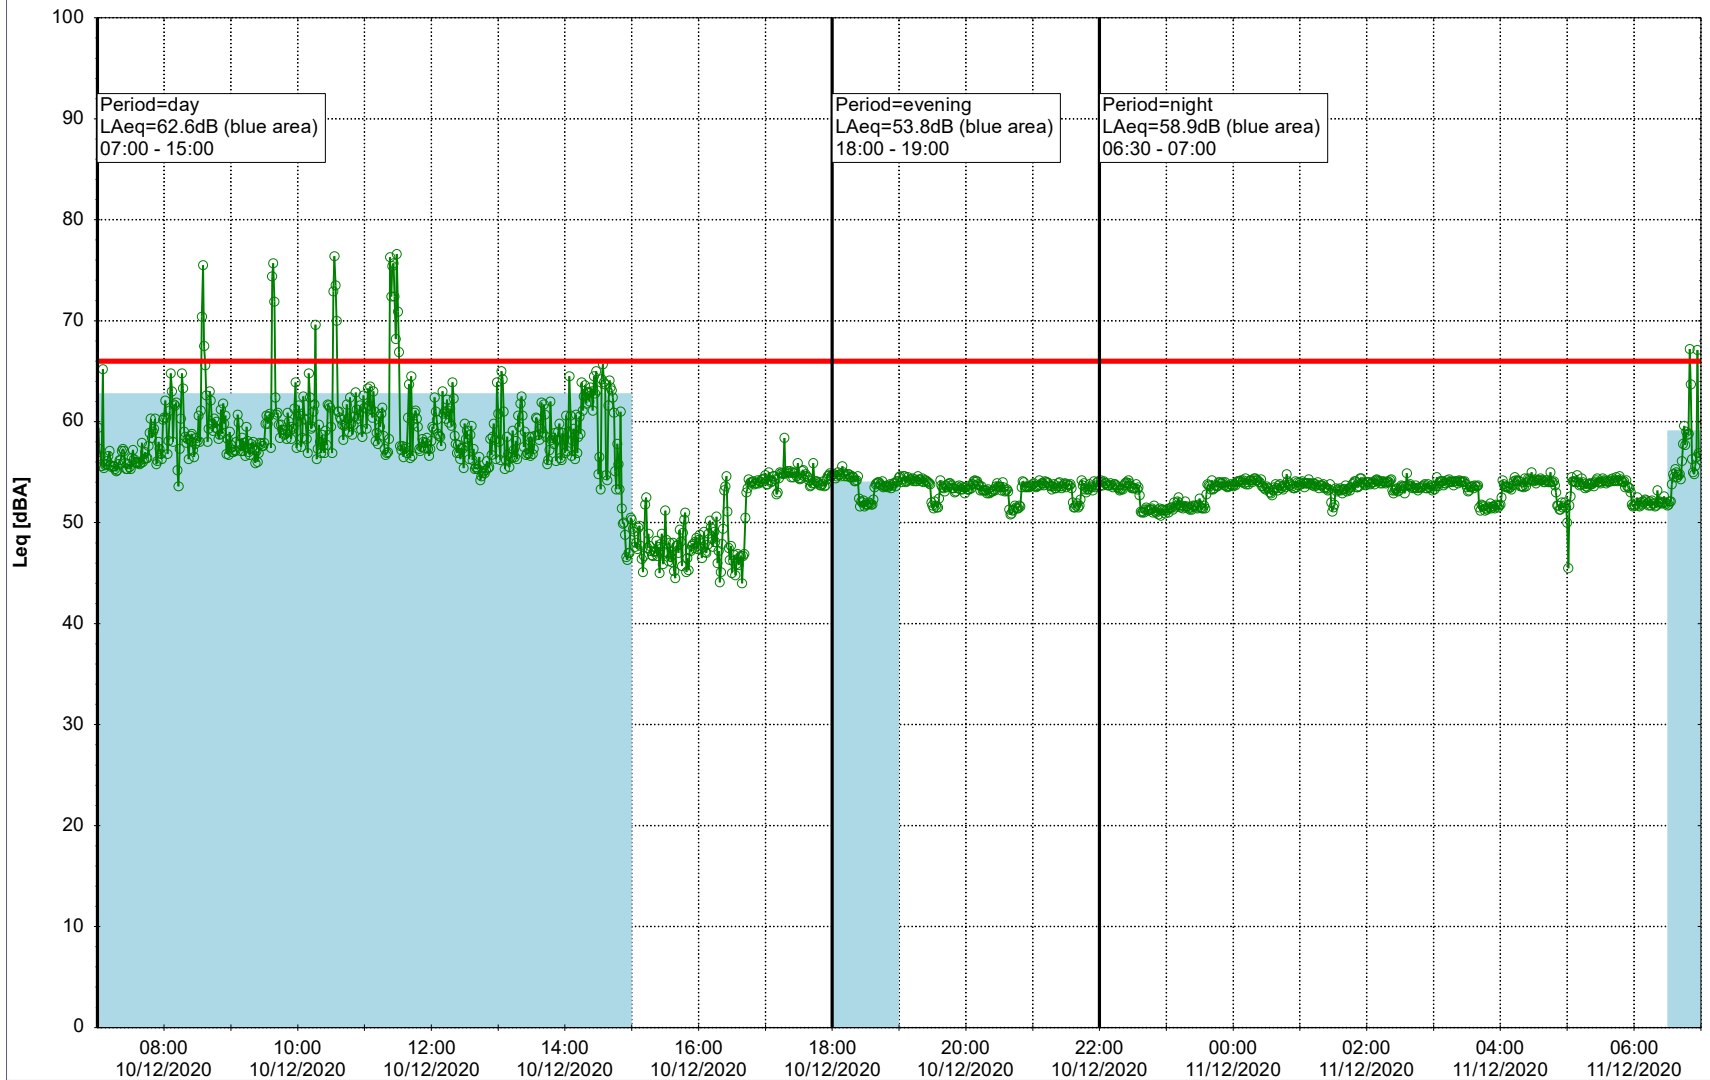

### Noise Time Related Diagram

09/12/2020  
10/12/2020

○○○ EBR-OVK\_NS02

Project: Kronos Sydhavnen  
Construction: Enghave Brygge  
Location: N-V

Plan View

Remarks

- Ørsted Værket

### Noise Time Related Diagram

10/12/2020  
11/12/2020

○○○ EBR-OVK\_NS02

**Project:** Kronos Sydhavnen  
**Construction:** Enghave Brygge  
**Location:** N-V

Plan View

Remarks

- Ørsted Værket

### Noise Time Related Diagram

11/12/2020  
12/12/2020

○○○ EBR-OVK\_NS02

**Project:** Kronos Sydhavnen  
**Construction:** Enghave Brygge  
**Location:** N-V

Plan View

Remarks

- Ørsted Værket

### Noise Time Related Diagram

12/12/2020  
13/12/2020

○○○○ EBR-OVK\_NS02

**Project:** Kronos Sydhavnen  
**Construction:** Enghave Brygge  
**Location:** N-V

Plan View

Remarks

- Ørsted Værket