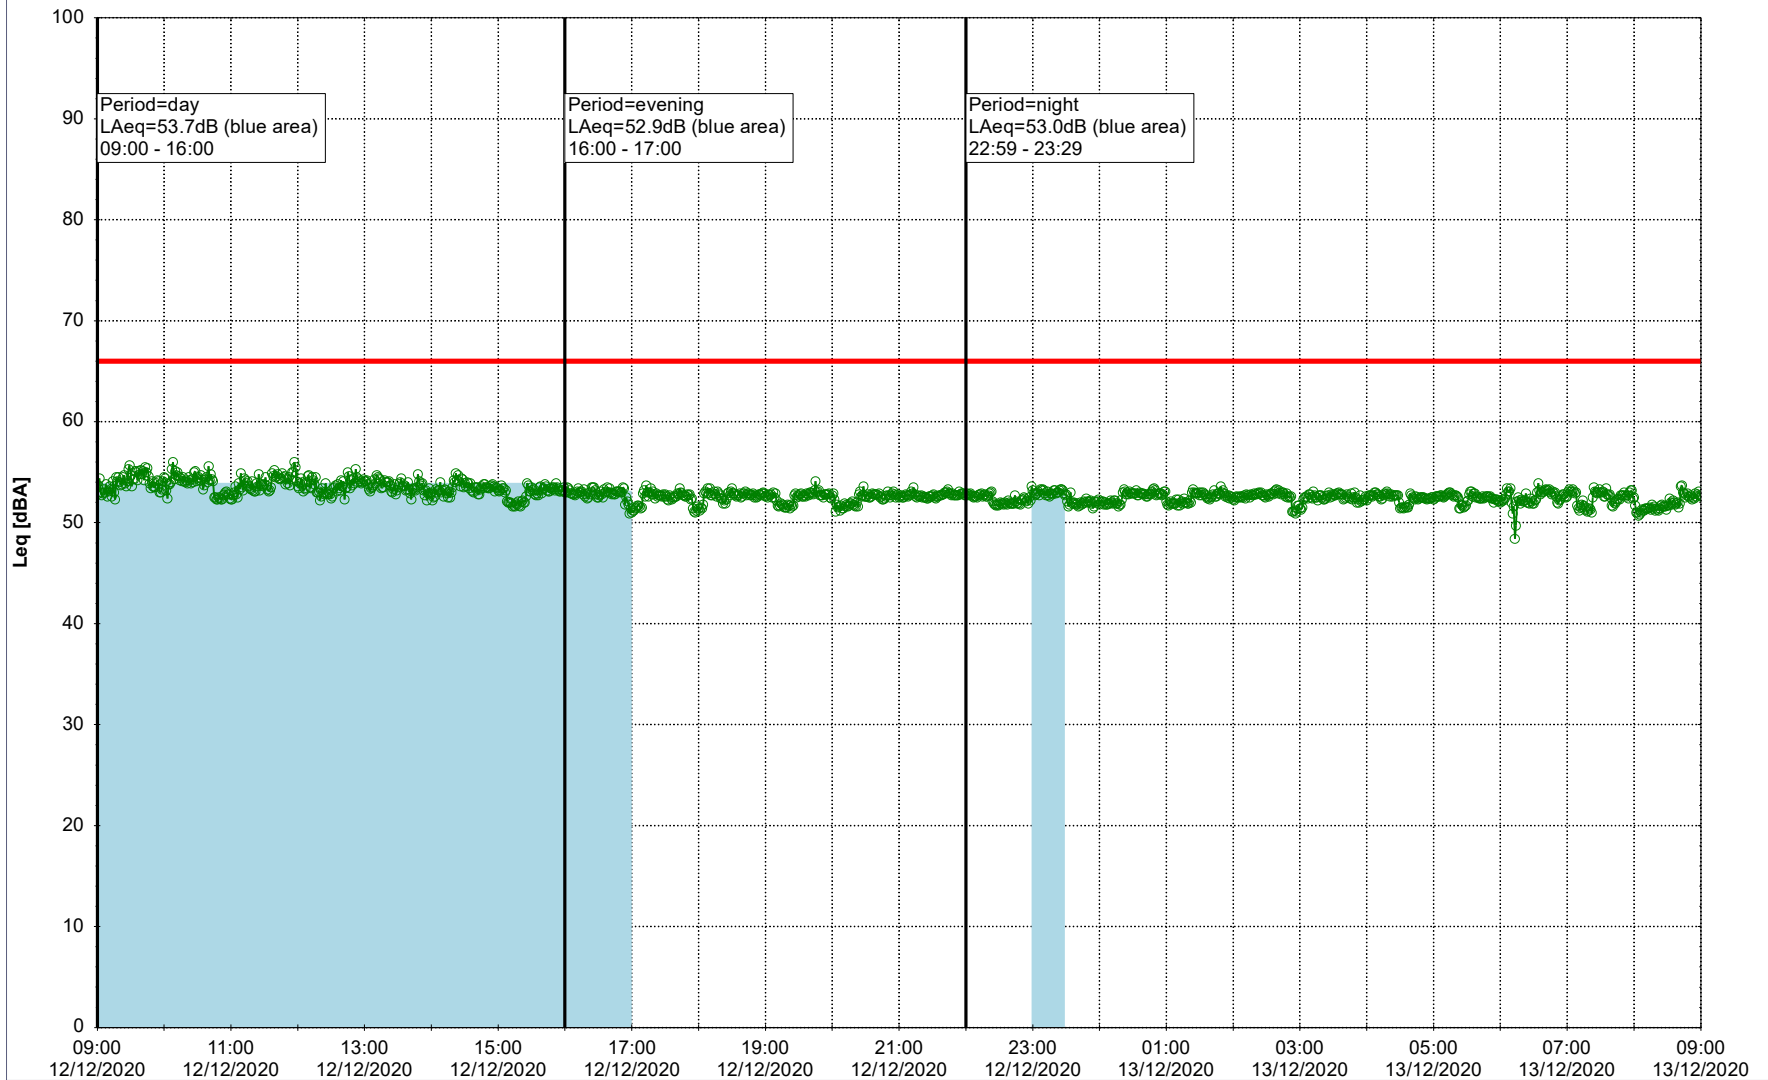

### Noise Time Related Diagram

11/12/2020  
12/12/2020

○○○ EBR-OVK\_NS02

**Project:** Kronos Sydhavnen  
**Construction:** Enghave Brygge  
**Location:** N-V

Plan View

Remarks

- Ørsted Værket

### Noise Time Related Diagram

12/12/2020  
13/12/2020

○○○○ EBR-OVK\_NS02

**Project:** Kronos Sydhavnen  
**Construction:** Enghave Brygge  
**Location:** N-V

Plan View

Remarks

- Ørsted Værket