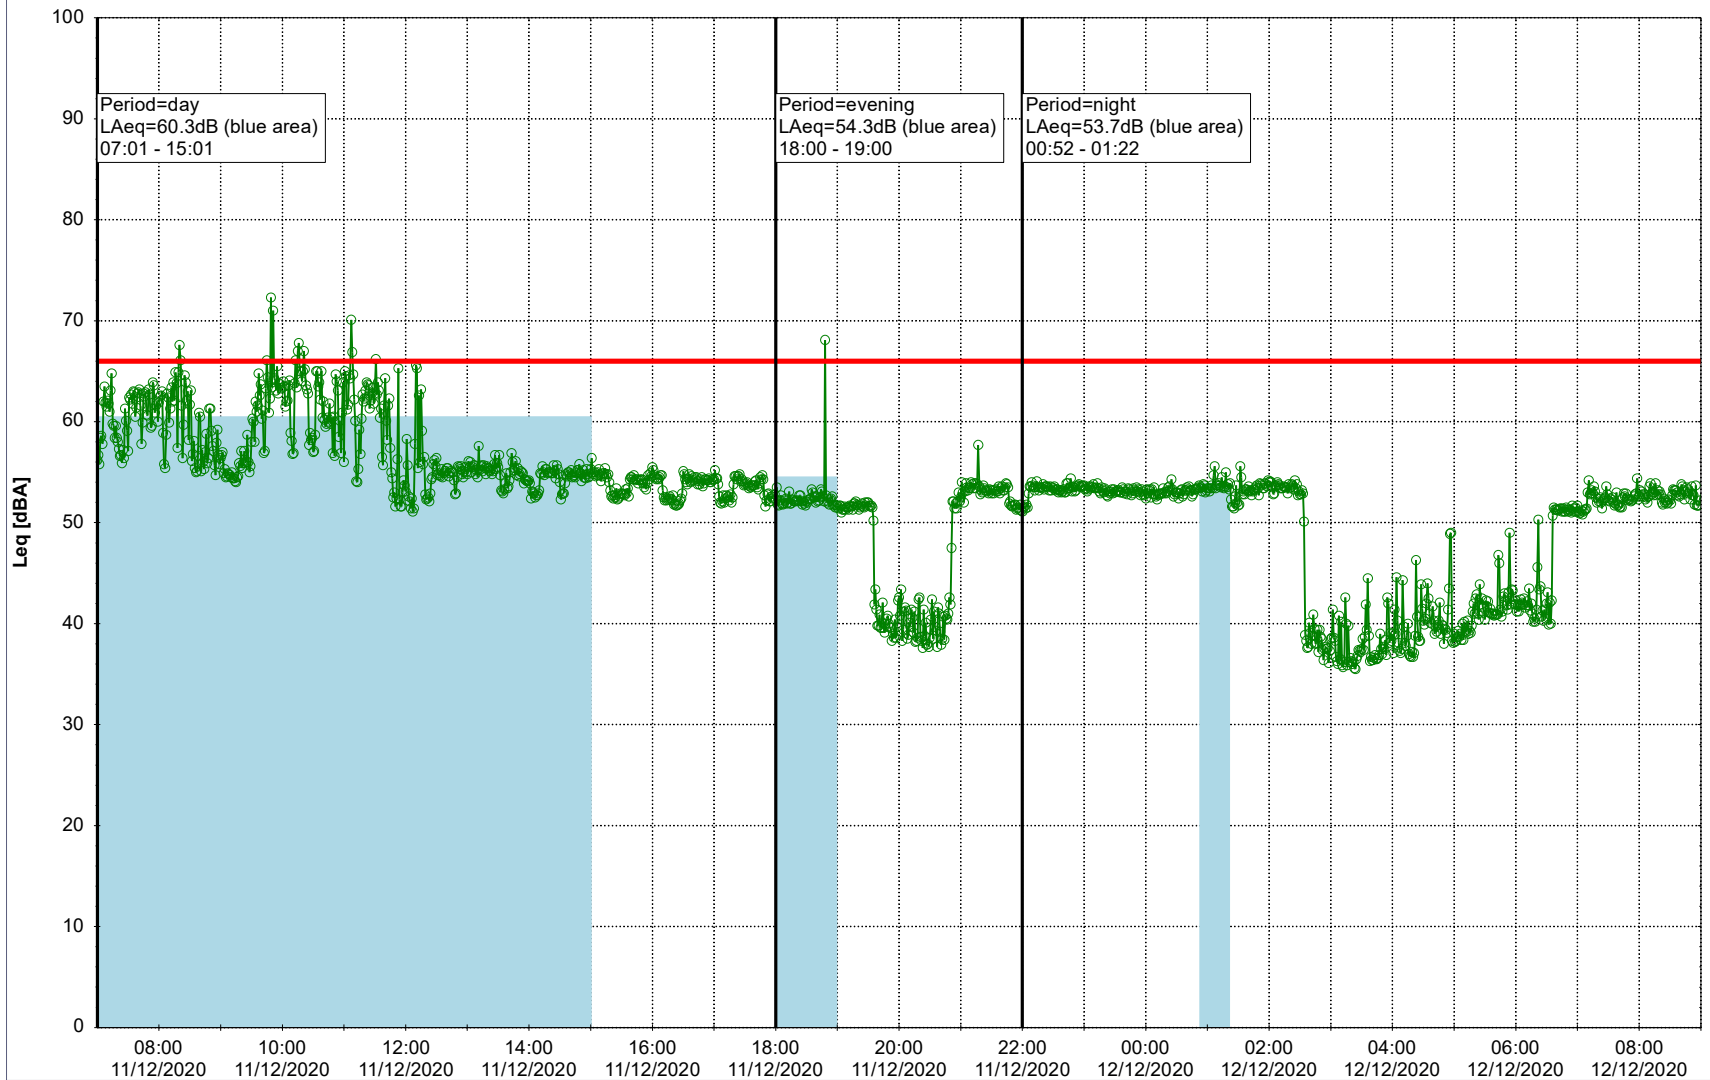

### Noise Time Related Diagram

09/12/2020  
10/12/2020

○○○ EBR-OVK\_NS02

Project: Kronos Sydhavnen  
Construction: Enghave Brygge  
Location: N-V

Plan View

Remarks

- Ørsted Værket

### Noise Time Related Diagram

10/12/2020  
11/12/2020

○○○ EBR-OVK\_NS02

**Project:** Kronos Sydhavnen  
**Construction:** Enghave Brygge  
**Location:** N-V

Plan View

Remarks

- Ørsted Værket

### Noise Time Related Diagram

11/12/2020  
12/12/2020

○○○ EBR-OVK\_NS02

**Project:** Kronos Sydhavnen  
**Construction:** Enghave Brygge  
**Location:** N-V

Plan View

Remarks

- Ørsted Værket

### Noise Time Related Diagram

12/12/2020  
13/12/2020

○○○○ EBR-OVK\_NS02

**Project:** Kronos Sydhavnen  
**Construction:** Enghave Brygge  
**Location:** N-V

Plan View

Remarks

- Ørsted Værket