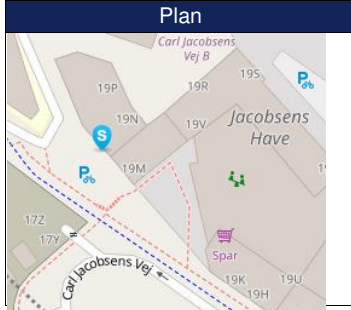

Noter

Scenarie **Dage**
 Dag : 7 - 18
 Aften : 18 - 22
 Nat : 22 - 7

dB Corr: -6

Støjdigram

15-01-2024
16-01-2024

S50-13057

Noter

Scenarie **Dage**
Dag : 7 - 18
Aften : 18 - 22
Nat : 22 - 7