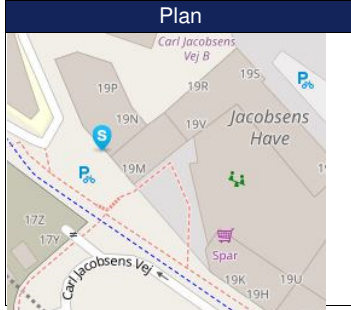

Scenarie **Dage**
Dag : 7 - 18
Aften : 18 - 22
Nat : 22 - 7

dB Corr: -6

Støjdigram

18-01-2024
19-01-2024

S50-13057

Noter

Scenarie **Dage**
Dag : 7 - 18
Aften : 18 - 22
Nat : 22 - 7

dB Corr: -6