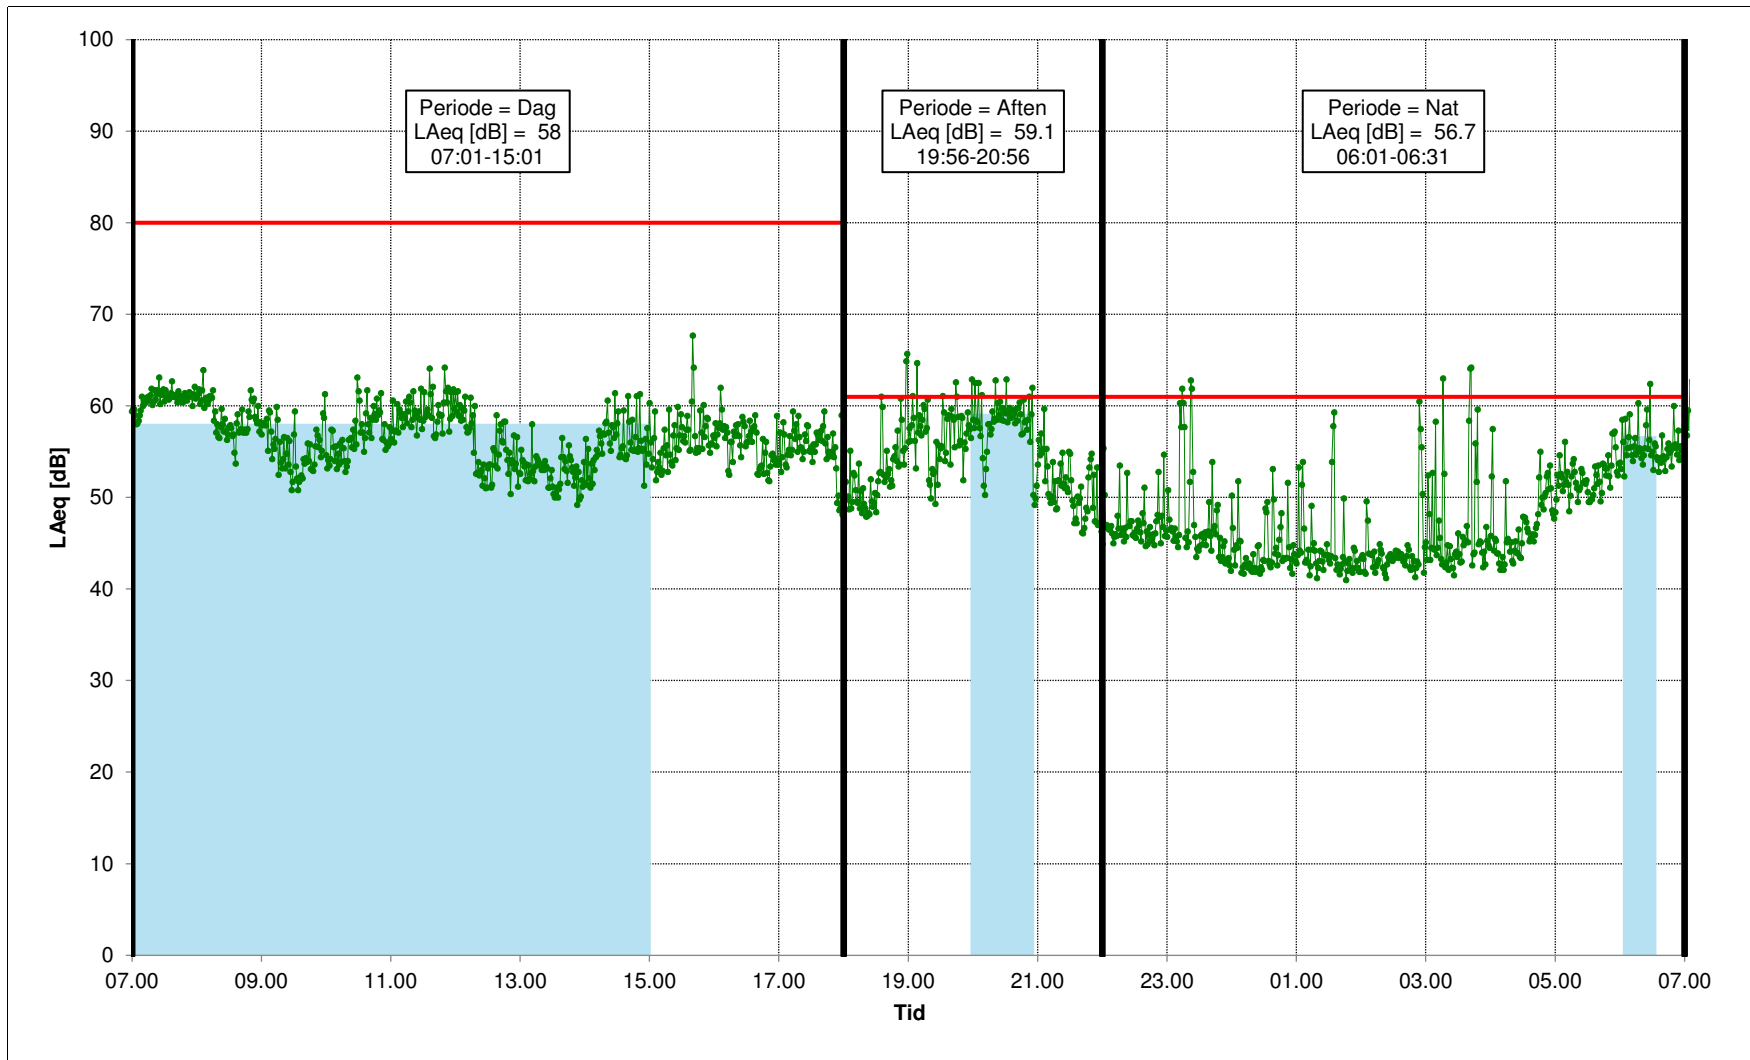

Støjdigram

16-01-2024
17-01-2024

S50-13057