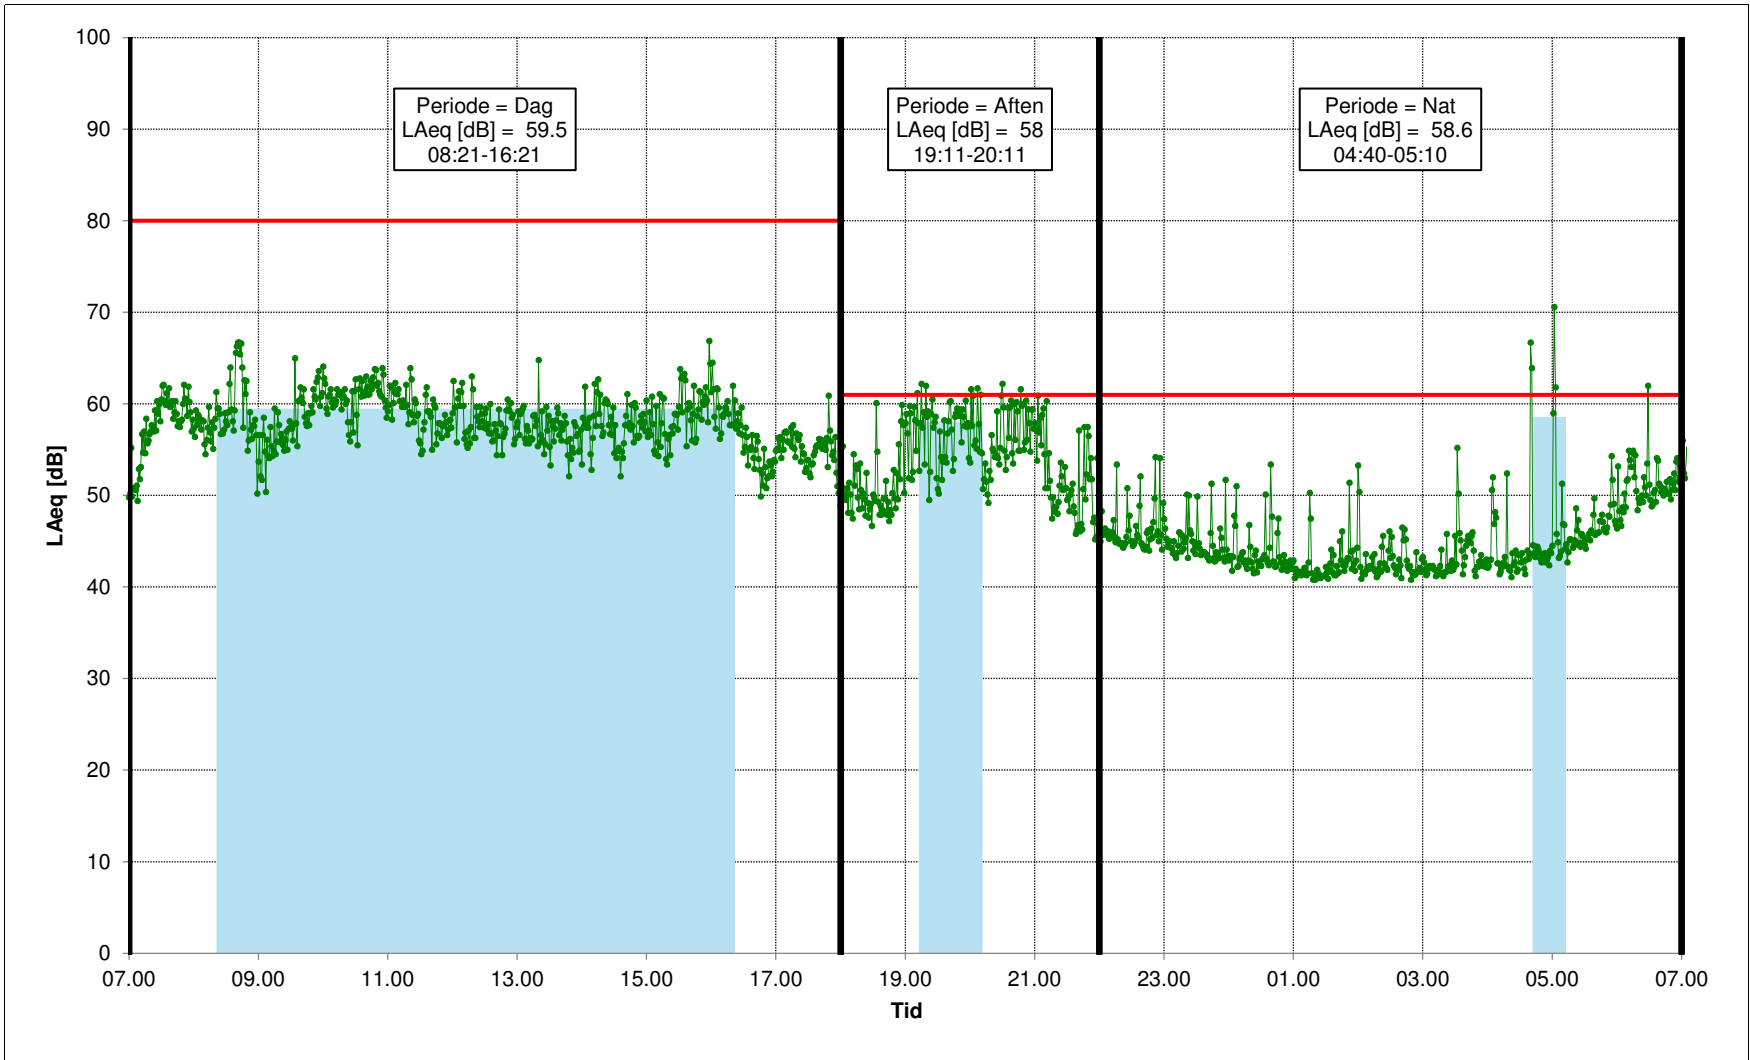

Scenarie **Dage**
Dag : 7 - 18
Aften : 18 - 22
Nat : 22 - 7

dB Corr: -6

Støjdigram

18-01-2024
19-01-2024

S50-13057

Noter

Scenarie **Dage**
Dag : 7 - 18
Aften : 18 - 22
Nat : 22 - 7

dB Corr: -6

Støjdigram

19-01-2024
20-01-2024

S50-13057

Noter

Scenarie **Dage**
Dag : 7 - 18
Aften : 18 - 22
Nat : 22 - 7

dB Corr: -6

Støjdigram

20-01-2024
21-01-2024