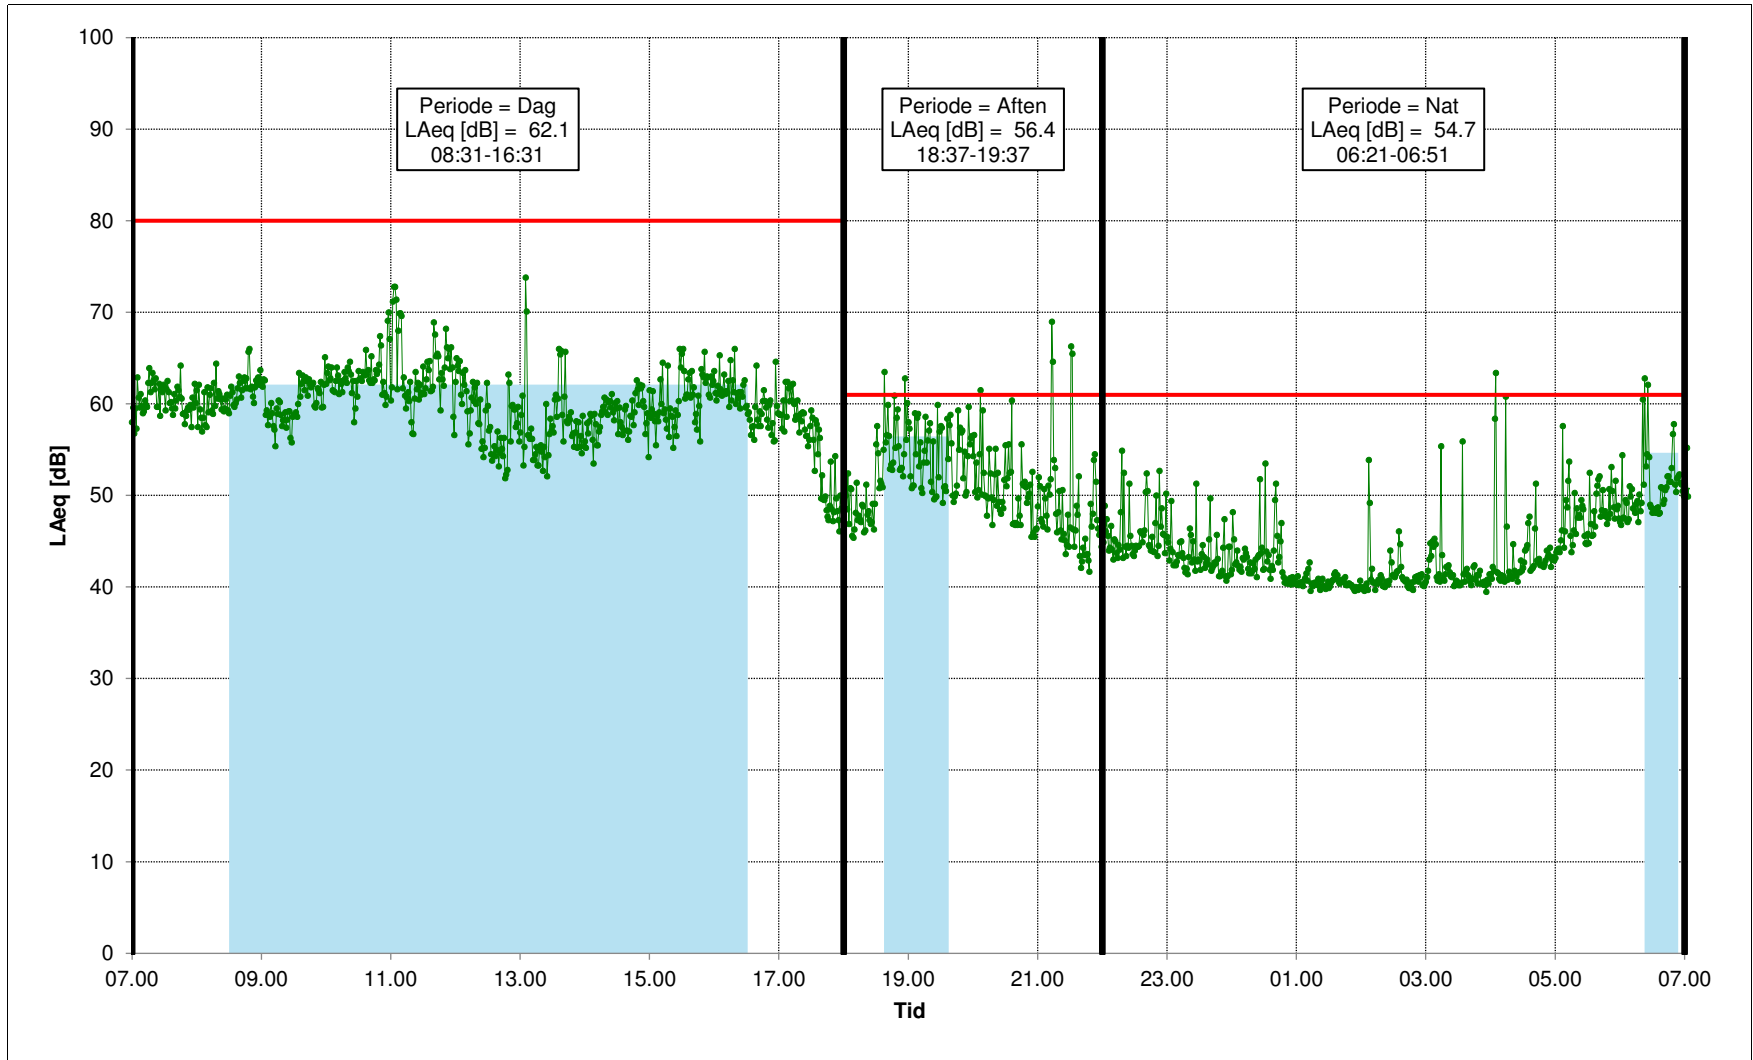

Noter

Scenarie **Dage**
Dag : 7 - 18
Aften : 18 - 22
Nat : 22 - 7

dB Corr: -6