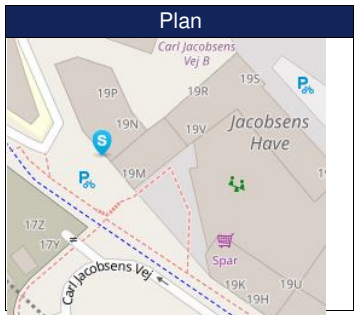

Scenarie **Dage**
Dag : 7 - 18
Aften : 18 - 22
Nat : 22 - 7

dB Corr: -6

Støjdigram

18-01-2024
19-01-2024

S50-13057

Noter

Scenarie **Dage**
Dag : 7 - 18
Aften : 18 - 22
Nat : 22 - 7

dB Corr: -6