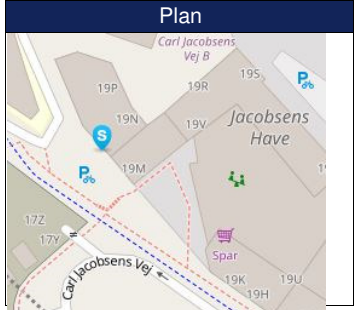

Noter

Scenarie **Søn og helligdage**
Dag : 9 - 16
Aften : 16 - 22
Nat : 22 - 7

dB Corr: -6

Støjdiagram

21-01-2024
22-01-2024

S50-13057