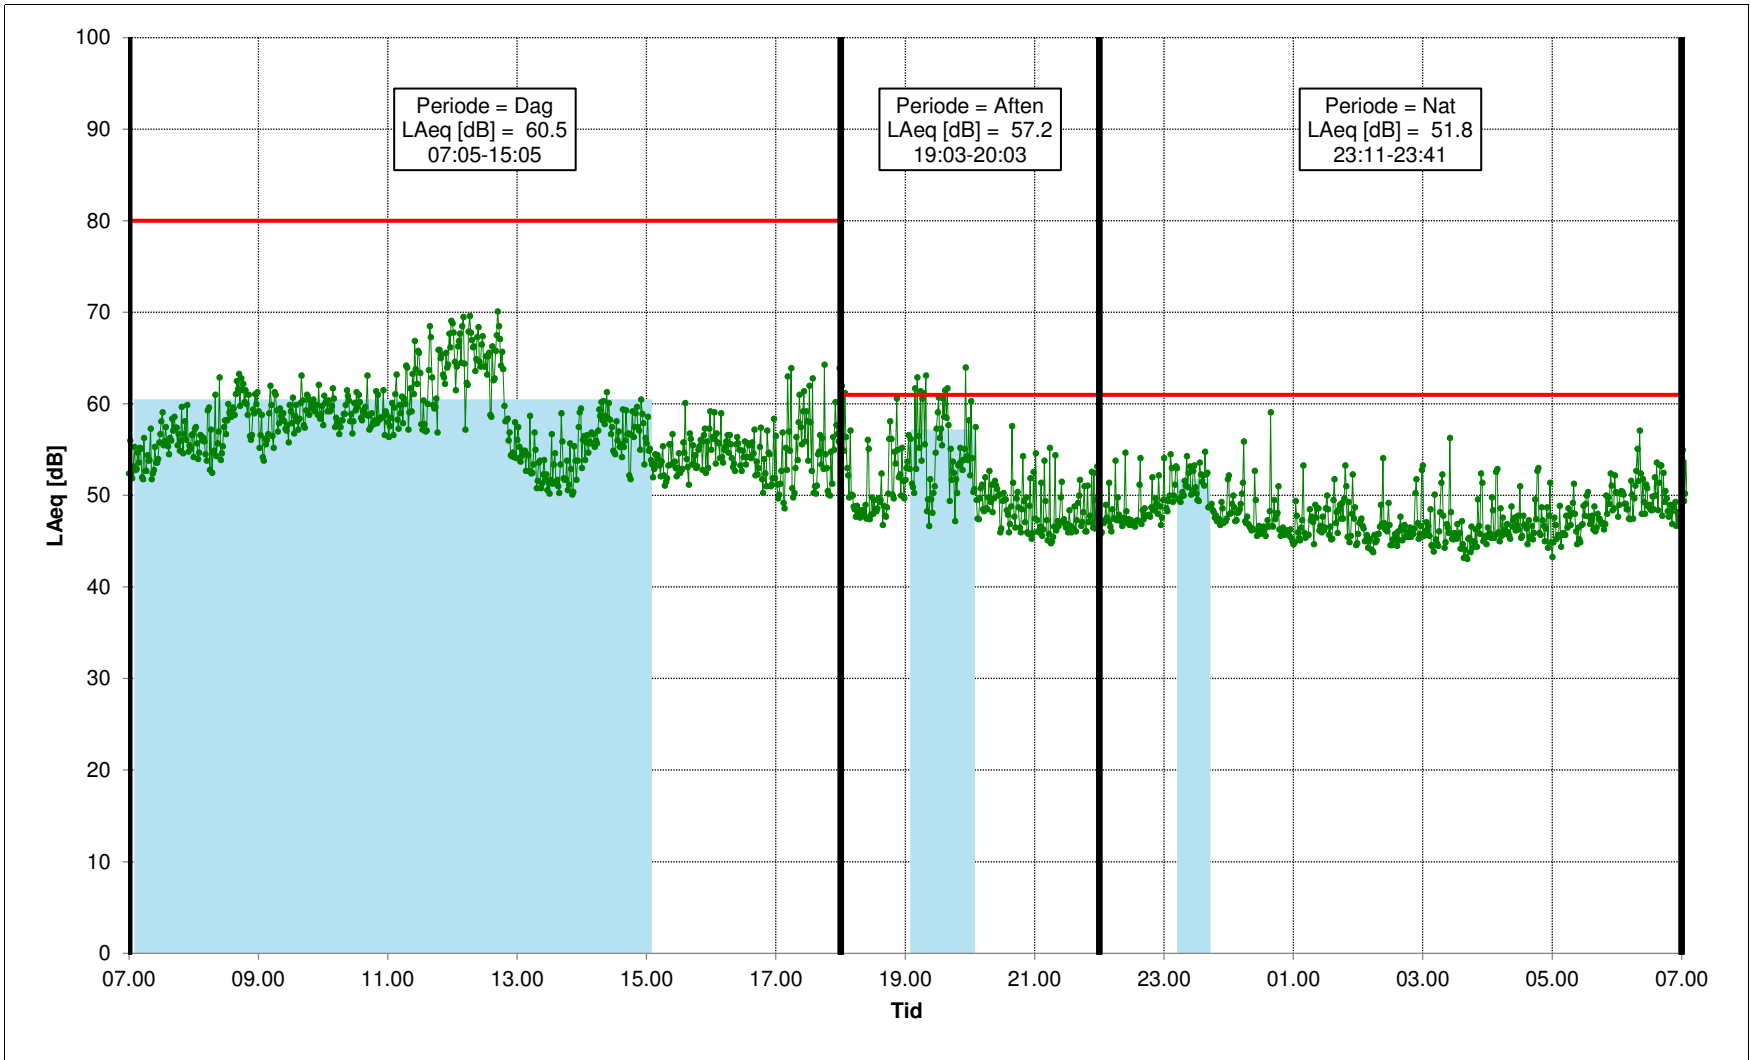

Scenarie **Dage**
Dag : 7 - 18
Aften : 18 - 22
Nat : 22 - 7

dB Corr: -6

Støjdigram

18-01-2024
19-01-2024

S50-13057

Noter

Scenarie **Dage**
Dag : 7 - 18
Aften : 18 - 22
Nat : 22 - 7

dB Corr: -6

Støjdigram

19-01-2024
20-01-2024

S50-13057

Noter

Scenarie **Dage**
Dag : 7 - 18
Aften : 18 - 22
Nat : 22 - 7

dB Corr: -6

Støjdigram

20-01-2024
21-01-2024

S50-13057

Noter

Scenarie **Lørdage**
Dag : 9 - 16
Aften : 16 - 22
Nat : 22 - 9

dB Corr: -6

Noter

Scenarie **Søn og helligdage**
 Dag : 9 - 16
 Aften : 16 - 22
 Nat : 22 - 7

dB Corr: -6

Støjdiagram