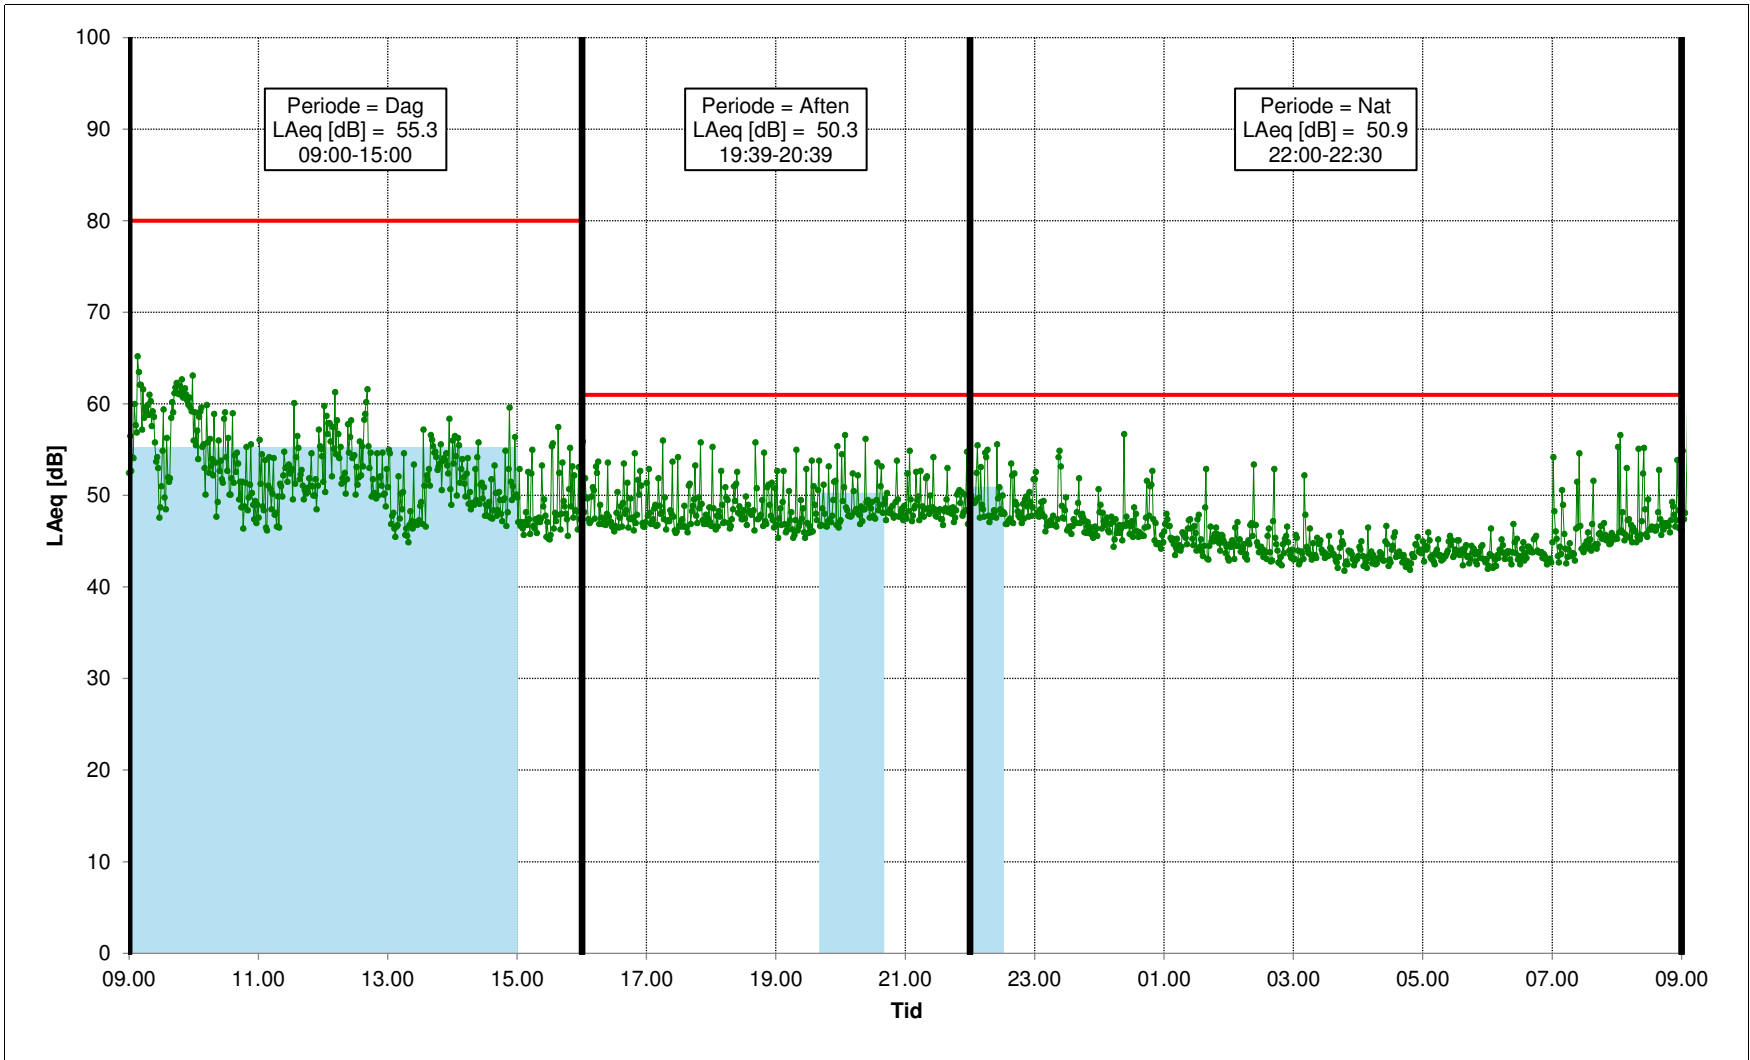

Scenarie **Dage**
Dag : 7 - 18
Aften : 18 - 22
Nat : 22 - 7

dB Corr: -6

Støjdigram

18-01-2024
19-01-2024

S50-13057

Noter

Scenarie **Dage**
Dag : 7 - 18
Aften : 18 - 22
Nat : 22 - 7

dB Corr: -6

Støjdigram

19-01-2024
20-01-2024

S50-13057

Noter

Scenarie **Dage**
Dag : 7 - 18
Aften : 18 - 22
Nat : 22 - 7

dB Corr: -6

Støjdigram

20-01-2024
21-01-2024

S50-13057

Noter

Scenarie **Lørdage**
Dag : 9 - 16
Aften : 16 - 22
Nat : 22 - 9

dB Corr: -6

Noter

Scenarie **Søn og helligdage**
 Dag : 9 - 16
 Aften : 16 - 22
 Nat : 22 - 7

dB Corr: -6

Støjdiagram