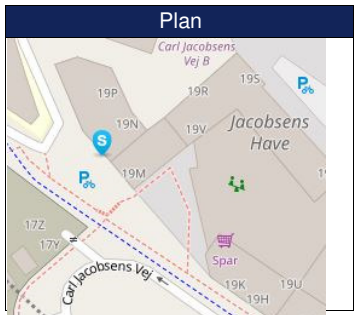

Støjdigram

19-01-2024
20-01-2024

S50-13057

Noter

Scenarie **Dage**
Dag : 7 - 18
Aften : 18 - 22
Nat : 22 - 7

dB Corr: -6

Støjdigram

20-01-2024
21-01-2024