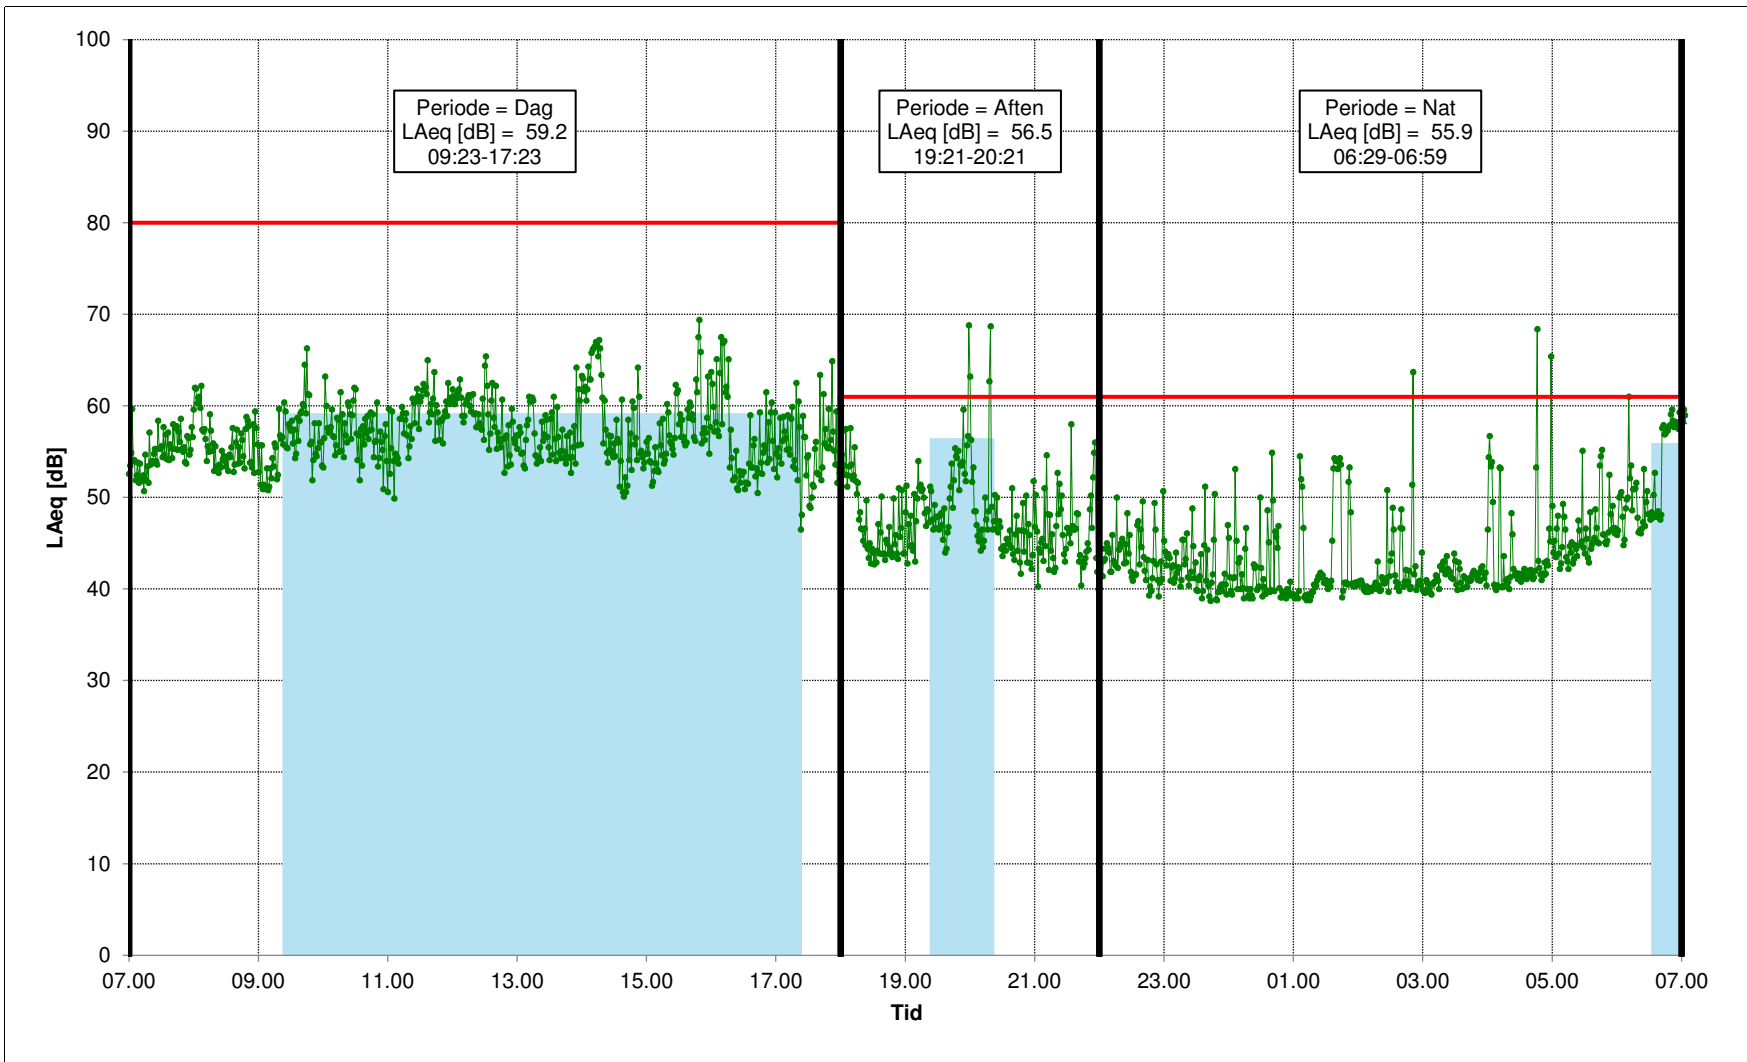

Støjdigram

15-01-2024
16-01-2024

S50-13057