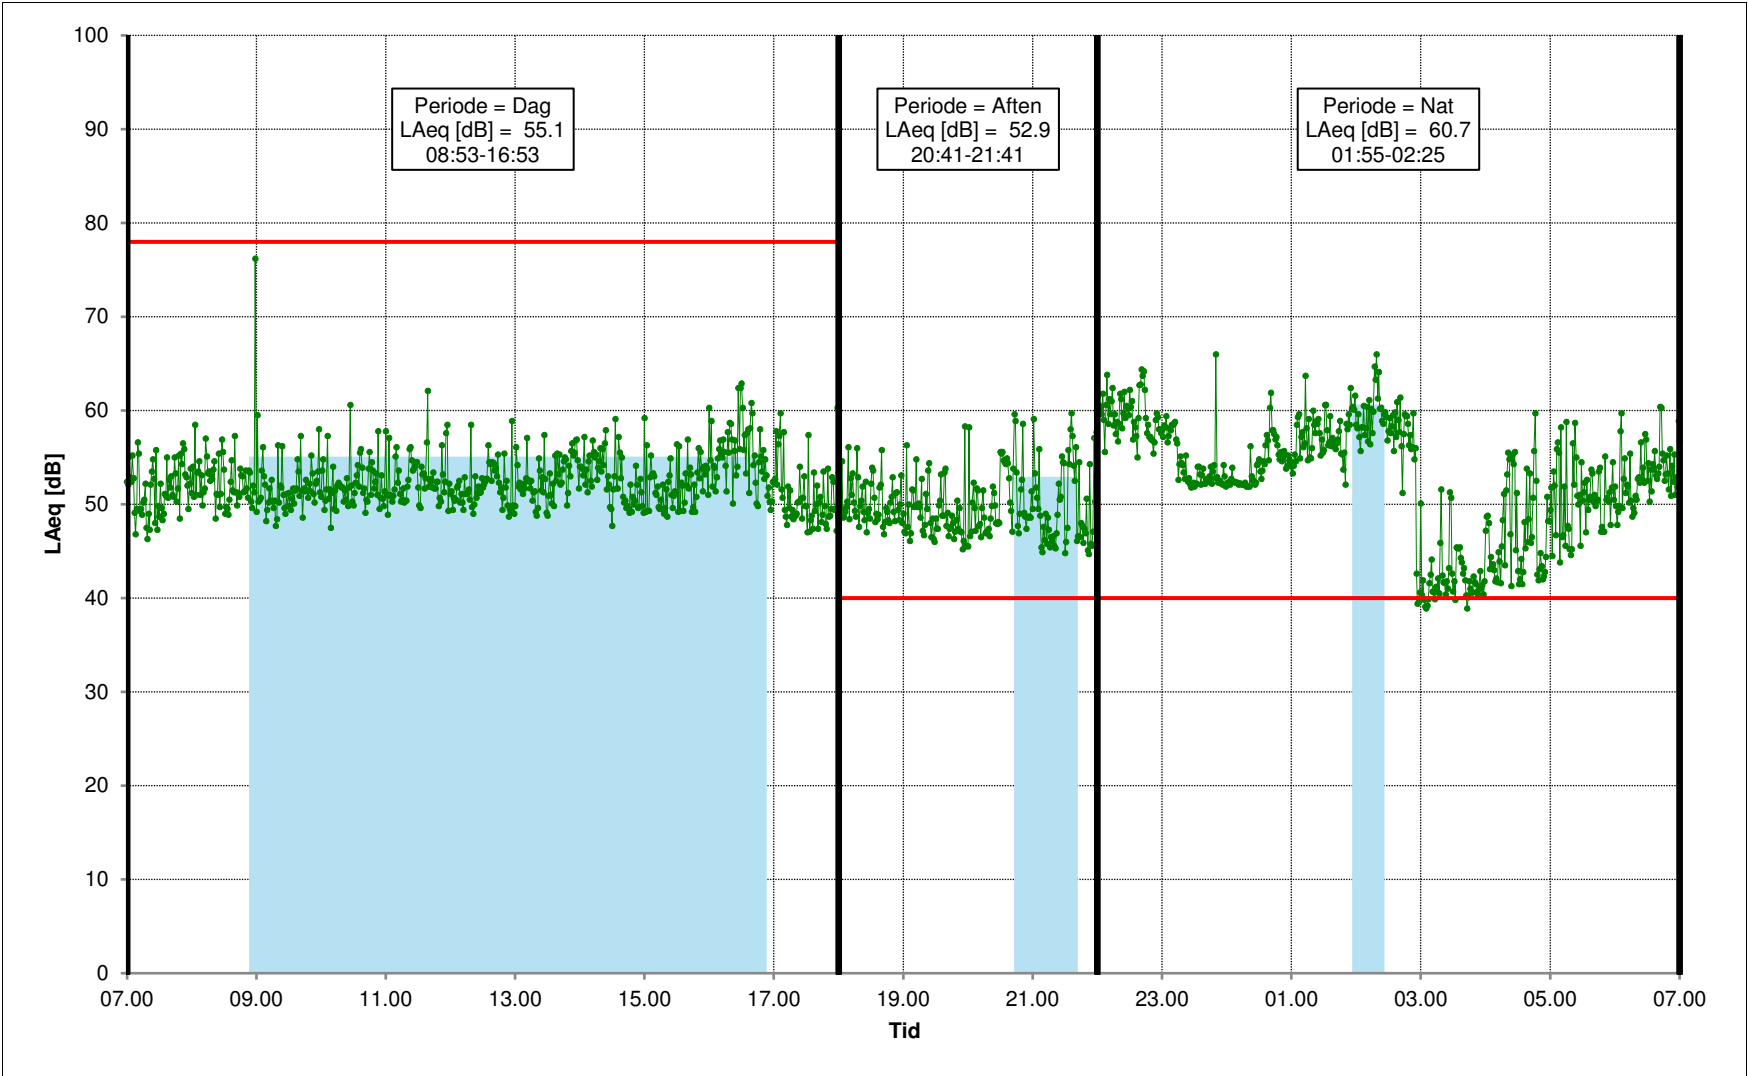

Støjdiagram

03-02-2025
04-02-2025

● S50-13057

Noter
 Scenarie **Hverdage, Man - Tors**
 Dag : 7 - 18
 Aften : 18 - 22
 Nat : 22 - 7
 dB Corr: -6

Støjdigram

04-02-2025
05-02-2025

S50-13057

Noter

Scenarie **Hverdage, Man - Tors**
 Dag : 7 - 18
 Aften : 18 - 22
 Nat : 22 - 7

dB Corr: -6

Støjdigram

05-02-2025
06-02-2025

S50-13057

Noter

Scenarie **Hverdage, Man - Tors**
 Dag : 7 - 18
 Aften : 18 - 22
 Nat : 22 - 7

dB Corr: -6

Støjdiagram

06-02-2025
07-02-2025

S50-13057

Noter

Scenarie **Dage**
 Dag : 7 - 18
 Aften : 18 - 22
 Nat : 22 - 7

dB Corr: -6

Støjdiagram

07-02-2025
08-02-2025

S50-13057

Noter

Scenarie **Hverdage, fredag**
 Dag : 7 - 18
 Aften : 18 - 22
 Nat : 22 - 9

dB Corr: -6

Støjdiagram

08-02-2025
09-02-2025

S50-13057