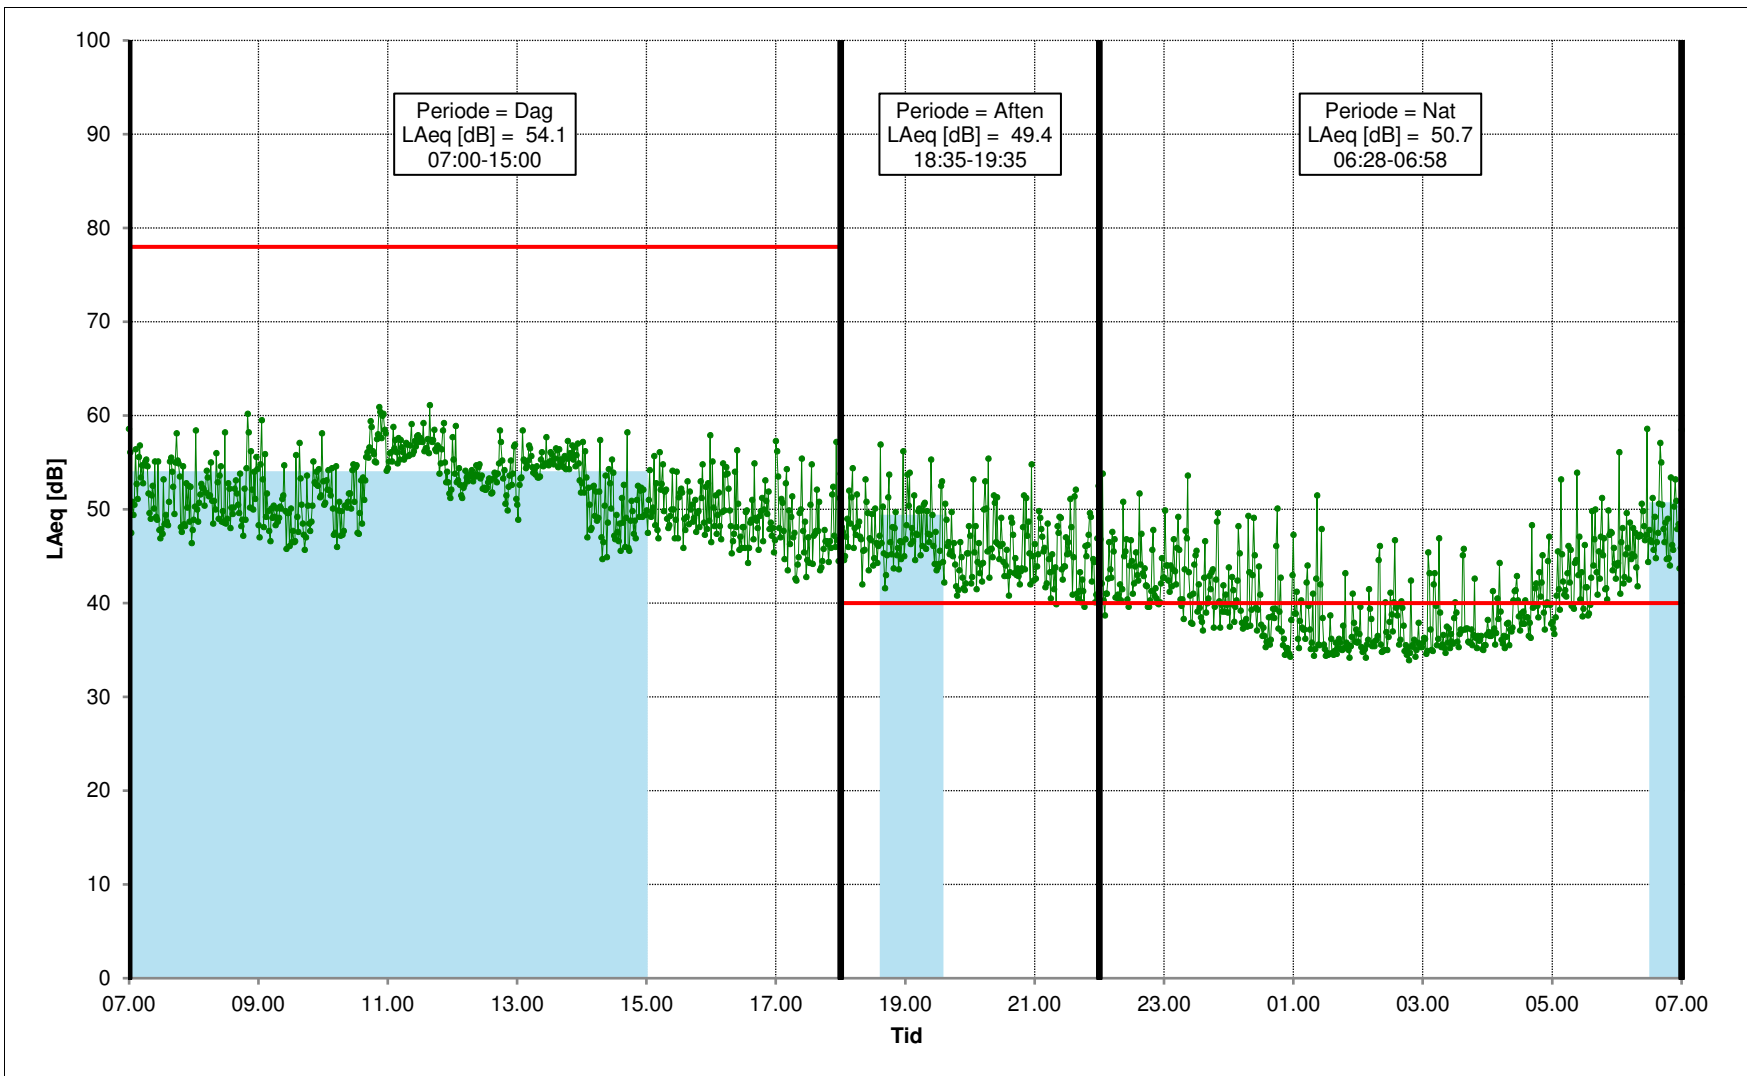

dB Corr: -6

Støjdiagram

06-02-2025
07-02-2025

S50-13057

Noter

Scenarie **Dage**
 Dag : 7 - 18
 Aften : 18 - 22
 Nat : 22 - 7

dB Corr: -6

Støjdiagram

07-02-2025
08-02-2025

S50-13057

Noter

Scenarie **Hverdage, fredag**
 Dag : 7 - 18
 Aften : 18 - 22
 Nat : 22 - 9

dB Corr: -6

Støjdiagram

08-02-2025
09-02-2025

S50-13057