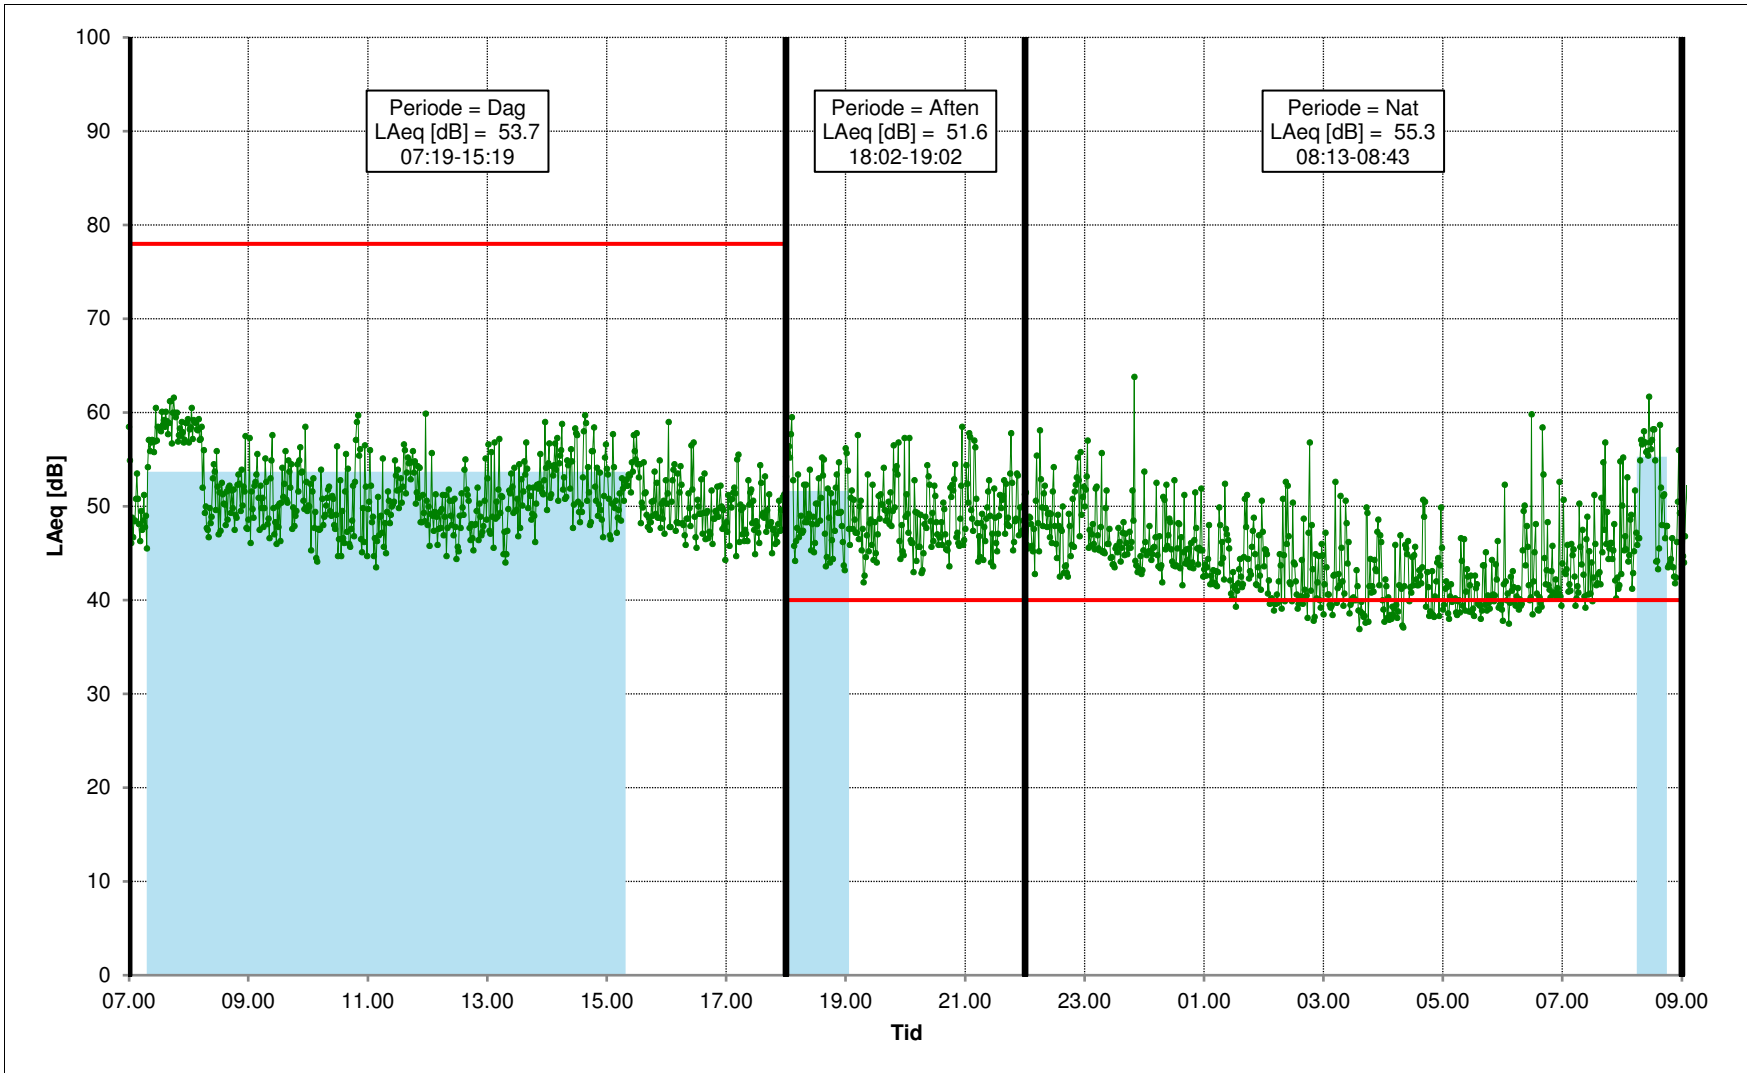

dB Corr: -6

Støjdiagram

06-02-2025
07-02-2025

S50-13057

Noter

Scenarie **Dage**
 Dag : 7 - 18
 Aften : 18 - 22
 Nat : 22 - 7

dB Corr: -6

Støjdiagram

07-02-2025
08-02-2025

S50-13057

Noter

Scenarie **Hverdage, fredag**
 Dag : 7 - 18
 Aften : 18 - 22
 Nat : 22 - 9

dB Corr: -6

Støjdiagram

08-02-2025
09-02-2025

S50-13057