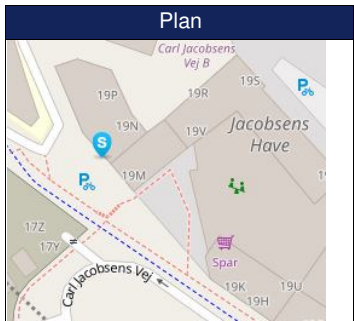

dB Corr: -6

Støjdiagram

06-02-2025
07-02-2025

S50-13057

Noter

Scenarie **Dage**
 Dag : 7 - 18
 Aften : 18 - 22
 Nat : 22 - 7

dB Corr: -6

Støjdiagram