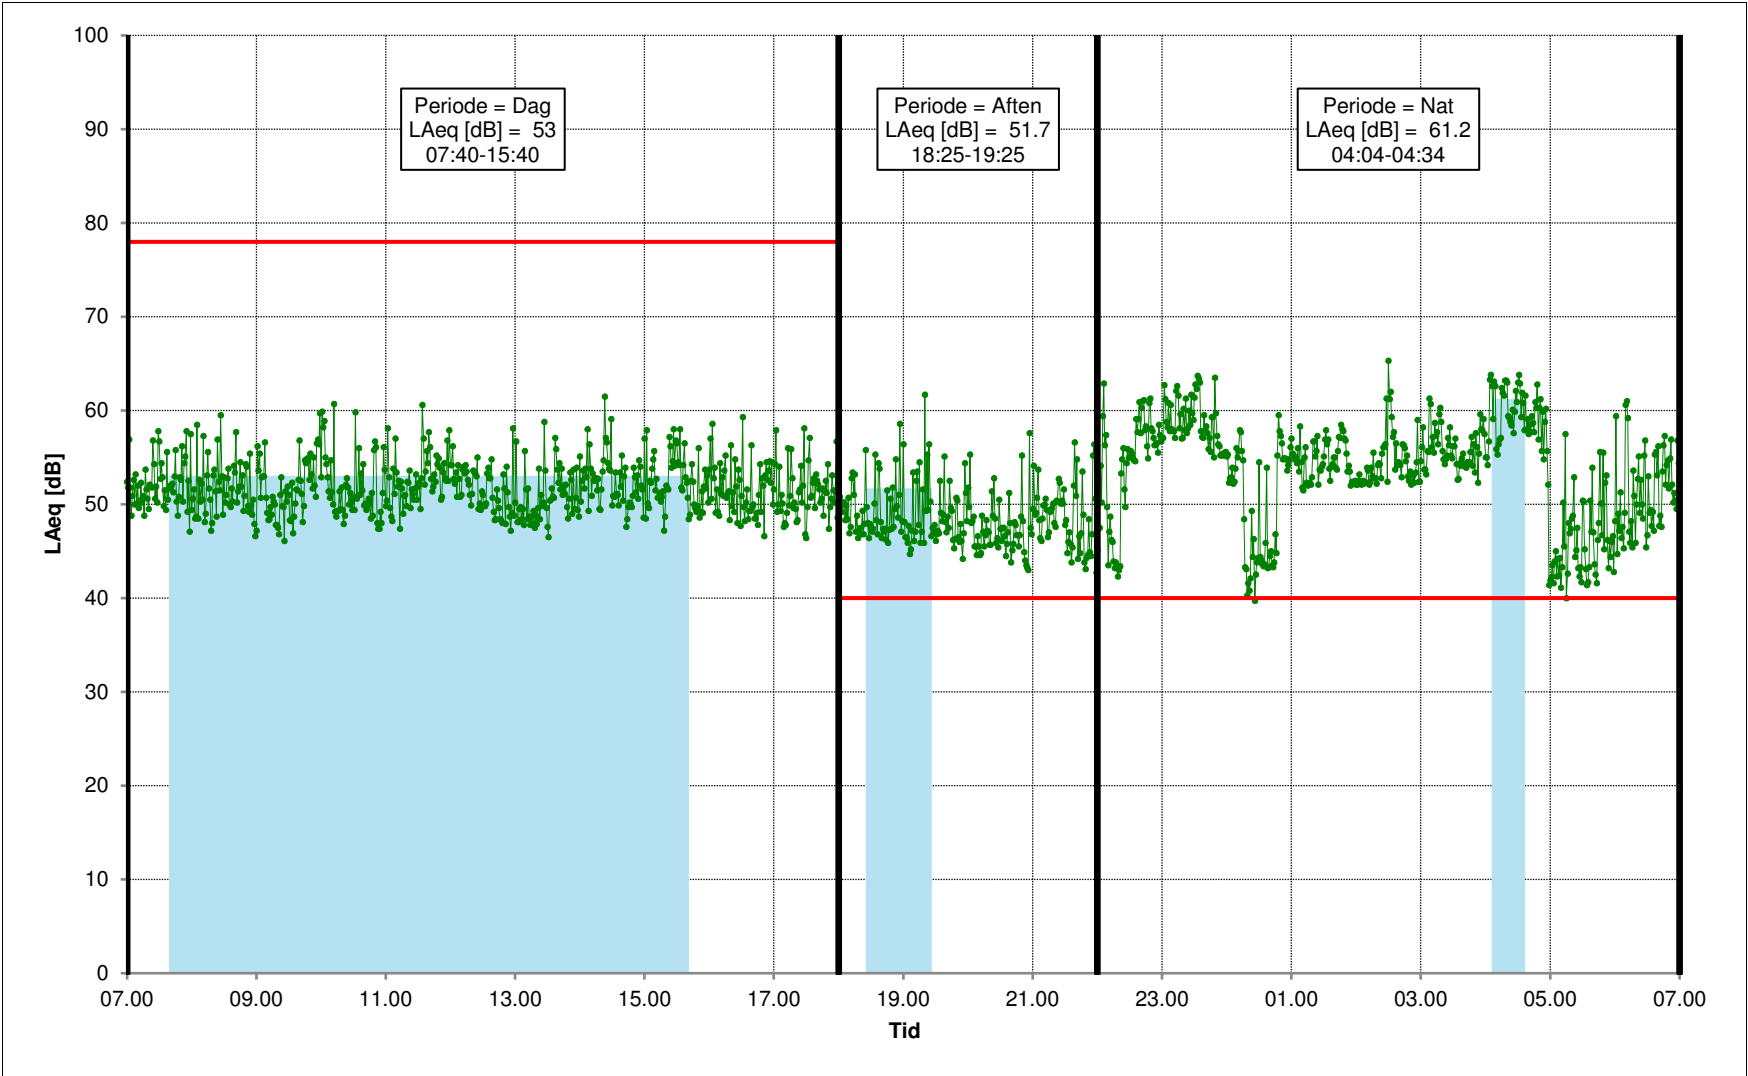

Støjdiagram

03-02-2025
04-02-2025

● S50-13057

Noter
 Scenarie **Hverdage, Man - Tors**
 Dag : 7 - 18
 Aften : 18 - 22
 Nat : 22 - 7
 dB Corr: -6

Støjdigram

04-02-2025
05-02-2025

S50-13057

Noter

Scenarie **Hverdage, Man - Tors**
 Dag : 7 - 18
 Aften : 18 - 22
 Nat : 22 - 7

dB Corr: -6

Støjdigram

05-02-2025
06-02-2025

S50-13057

Noter

Scenarie **Hverdage, Man - Tors**
 Dag : 7 - 18
 Aften : 18 - 22
 Nat : 22 - 7

dB Corr: -6

Støjdiagram

06-02-2025
07-02-2025

S50-13057

Noter

Scenarie **Dage**
 Dag : 7 - 18
 Aften : 18 - 22
 Nat : 22 - 7

dB Corr: -6

Støjdiagram

07-02-2025
08-02-2025

S50-13057

Noter

Scenarie **Hverdage, fredag**
 Dag : 7 - 18
 Aften : 18 - 22
 Nat : 22 - 9

dB Corr: -6

Støjdiagram

08-02-2025
09-02-2025

S50-13057