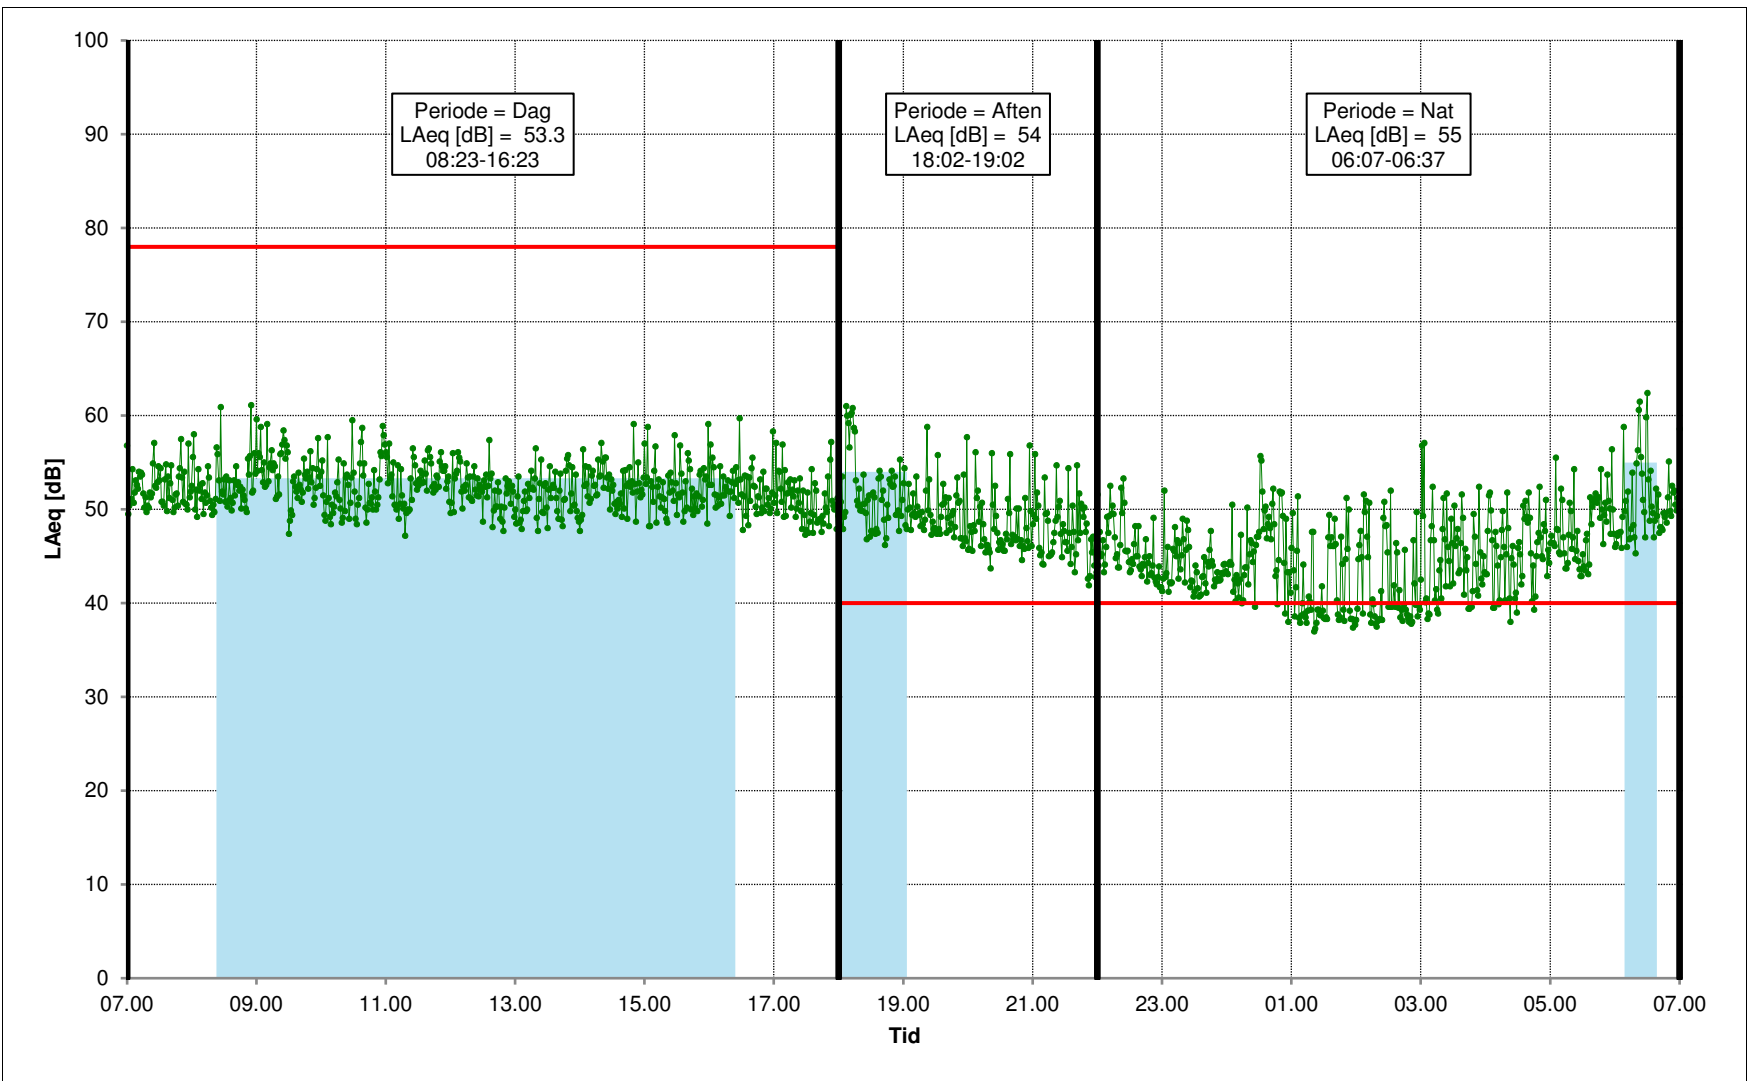

Scenarie **Hverdage, Man - Tors**
 Dag : 7 - 18
 Aften : 18 - 22
 Nat : 22 - 7

dB Corr: -6

Støjdigram

05-02-2025
06-02-2025

S50-13057

Noter

Scenarie **Hverdage, Man - Tors**
 Dag : 7 - 18
 Aften : 18 - 22
 Nat : 22 - 7

dB Corr: -6

Støjdiagram

06-02-2025
07-02-2025

S50-13057

Noter

Scenarie **Dage**
 Dag : 7 - 18
 Aften : 18 - 22
 Nat : 22 - 7

dB Corr: -6

Støjdiagram