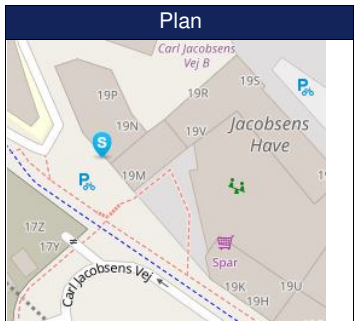

Støjdiagram

06-02-2025
07-02-2025

S50-13057

Noter

Scenarie **Dage**
Dag : 7 - 18
Aften : 18 - 22
Nat : 22 - 7

dB Corr: -6