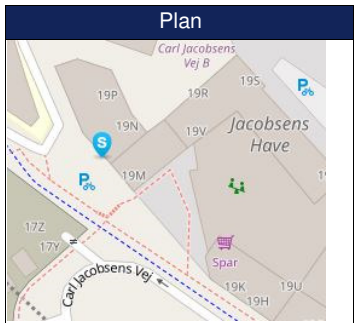

Støjdigram

04-02-2025
05-02-2025

S50-13057

Noter

Scenarie **Hverdage, Man - Tors**
Dag : 7 - 18
Aften : 18 - 22
Nat : 22 - 7

dB Corr: -6