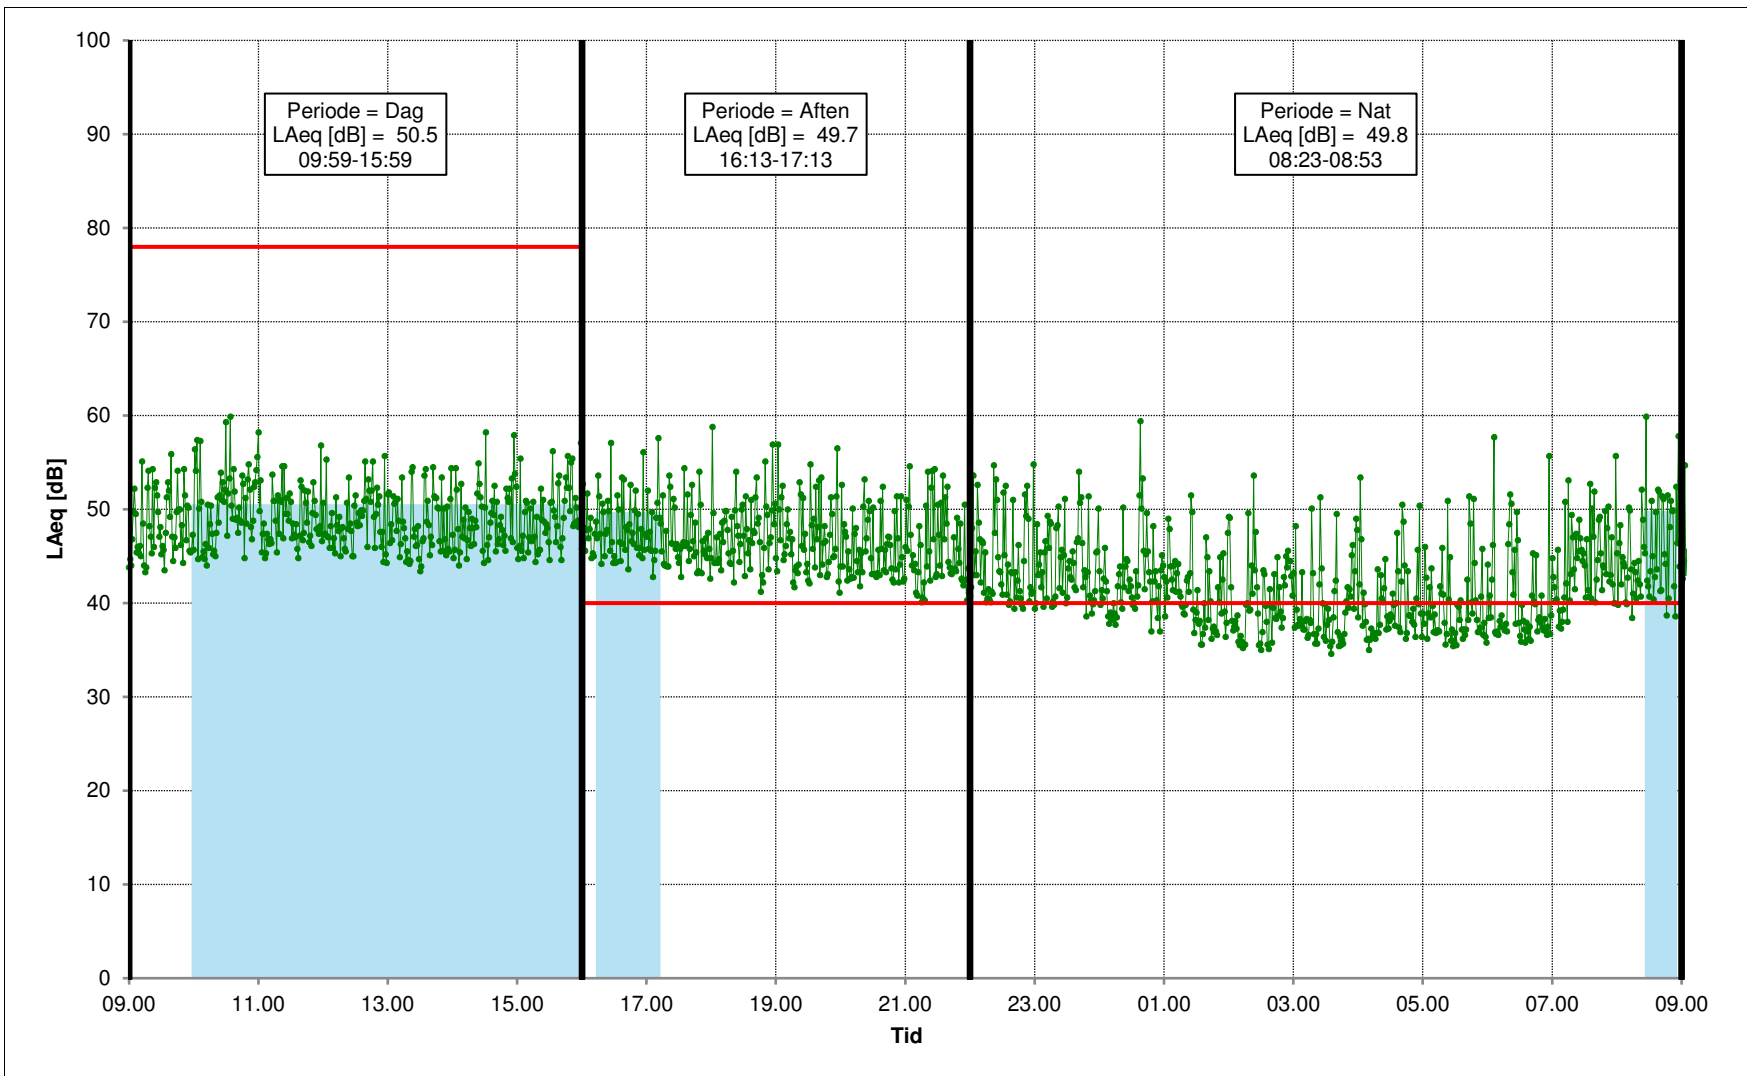

07-02-2025
08-02-2025

S50-13057

Noter

Scenarie **Hverdage, fredag**
 Dag : 7 - 18
 Aften : 18 - 22
 Nat : 22 - 9

dB Corr: -6

Støjdiagram

08-02-2025
09-02-2025

S50-13057

Noter

Scenario **Lørdage**
 Dag : 9 - 16
 Aften : 16 - 22
 Nat : 22 - 9

dB Corr: -6

Støjdiagram

09-02-2025
10-02-2025

S50-13057

Noter

Scenarie **Søn og helligdage**
 Dag : 9 - 16
 Aften : 16 - 22
 Nat : 22 - 7