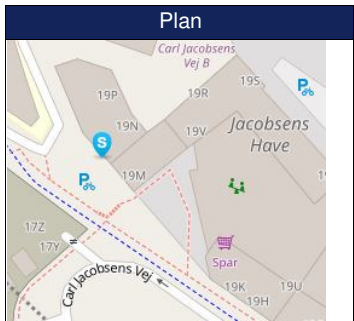

07-02-2025
08-02-2025

S50-13057

Noter

Scenarie **Hverdage, fredag**
 Dag : 7 - 18
 Aften : 18 - 22
 Nat : 22 - 9

dB Corr: -6

Støjdiagram

08-02-2025
09-02-2025

S50-13057