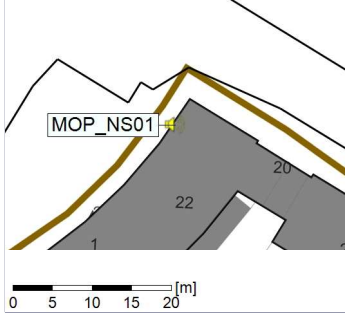

### Noise Time Related Diagram

27/04/2022  
28/04/2022

○○○○ MOP\_NS01

**Project:** Kronos Sydhavnen  
**Construction:** Mozarts Plads  
**Location:** N-V

Plan View

Remarks

...