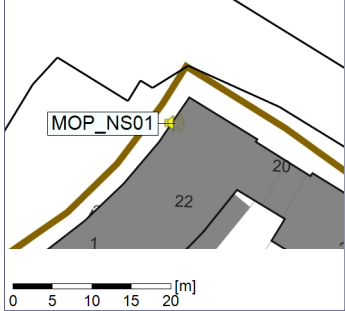

### Noise Time Related Diagram

29/04/2022  
30/04/2022

○○○○ MOP\_NS01

**Project:** Kronos Sydhavnen  
**Construction:** Mozarts Plads  
**Location:** N-V

Plan View

Remarks

...