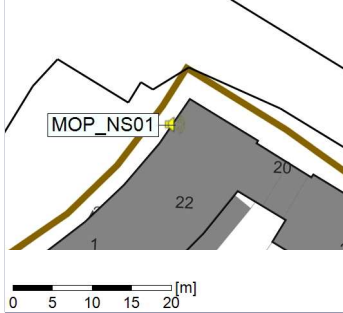

### Noise Time Related Diagram

25/04/2022  
26/04/2022

○○○○ MOP\_NS01

**Project:** Kronos Sydhavnen  
**Construction:** Mozarts Plads  
**Location:** N-V

Plan View

Remarks

...