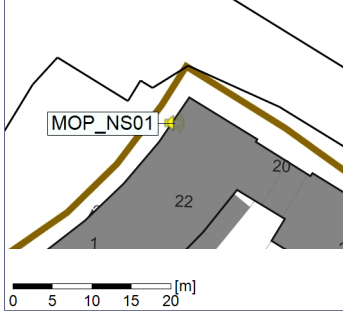

### Noise Time Related Diagram

30/04/2022  
01/05/2022

○○○○ MOP\_NS01

**Project:** Kronos Sydhavnen  
**Construction:** Mozarts Plads  
**Location:** N-V

Plan View

Remarks

...