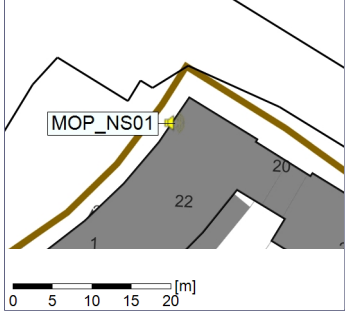

### Noise Time Related Diagram

28/04/2022  
29/04/2022

○○○○ MOP\_NS01

**Project:** Kronos Sydhavnen  
**Construction:** Mozarts Plads  
**Location:** N-V

Plan View

Remarks

...