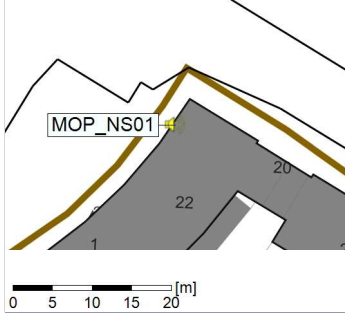

### Noise Time Related Diagram

26/04/2022  
27/04/2022

○○○○ MOP\_NS01

**Project:** Kronos Sydhavnen  
**Construction:** Mozarts Plads  
**Location:** N-V

Plan View

Remarks

...