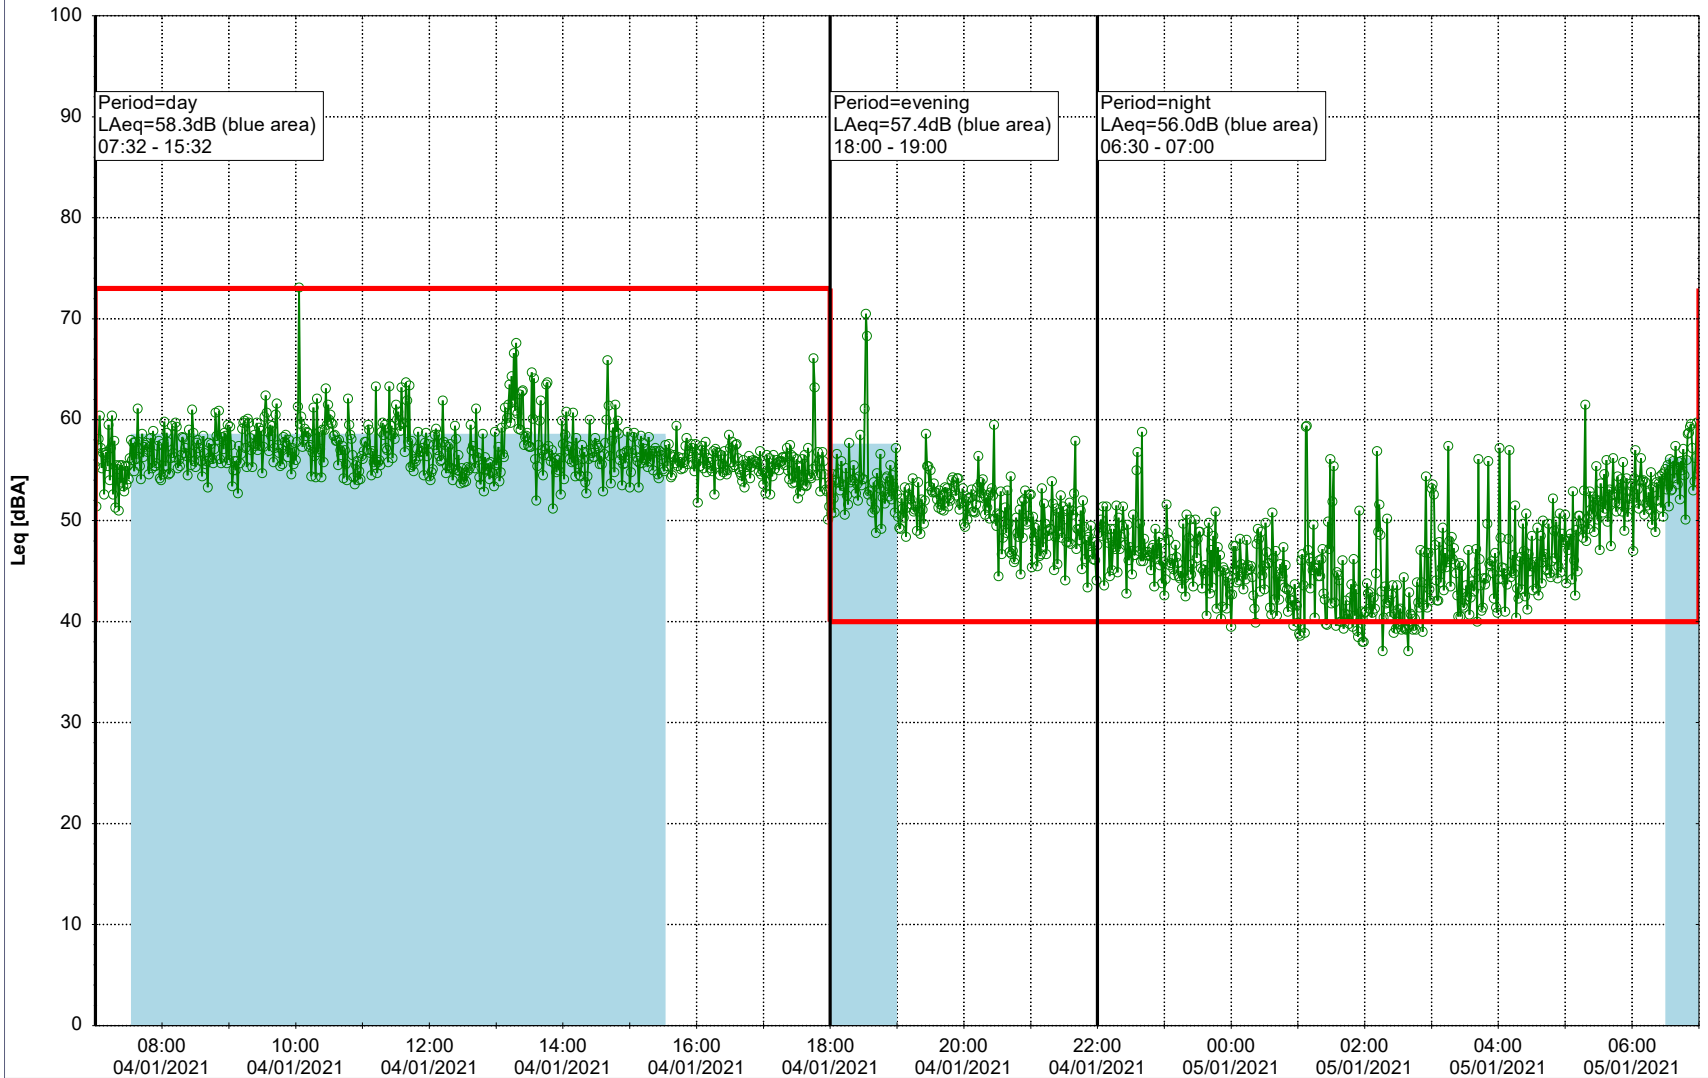

**Project:** Kronos Sydhavnen  
**Construction:** Havneholmen  
**Location:** N-V

Plan View

Remarks

...

### Noise Time Related Diagram

04/01/2021  
05/01/2021

○ ○ ○ ○ HOL\_NS01

**Project:** Kronos Sydhavnen  
**Construction:** Havneholmen  
**Location:** N-V

Plan View

Remarks

...