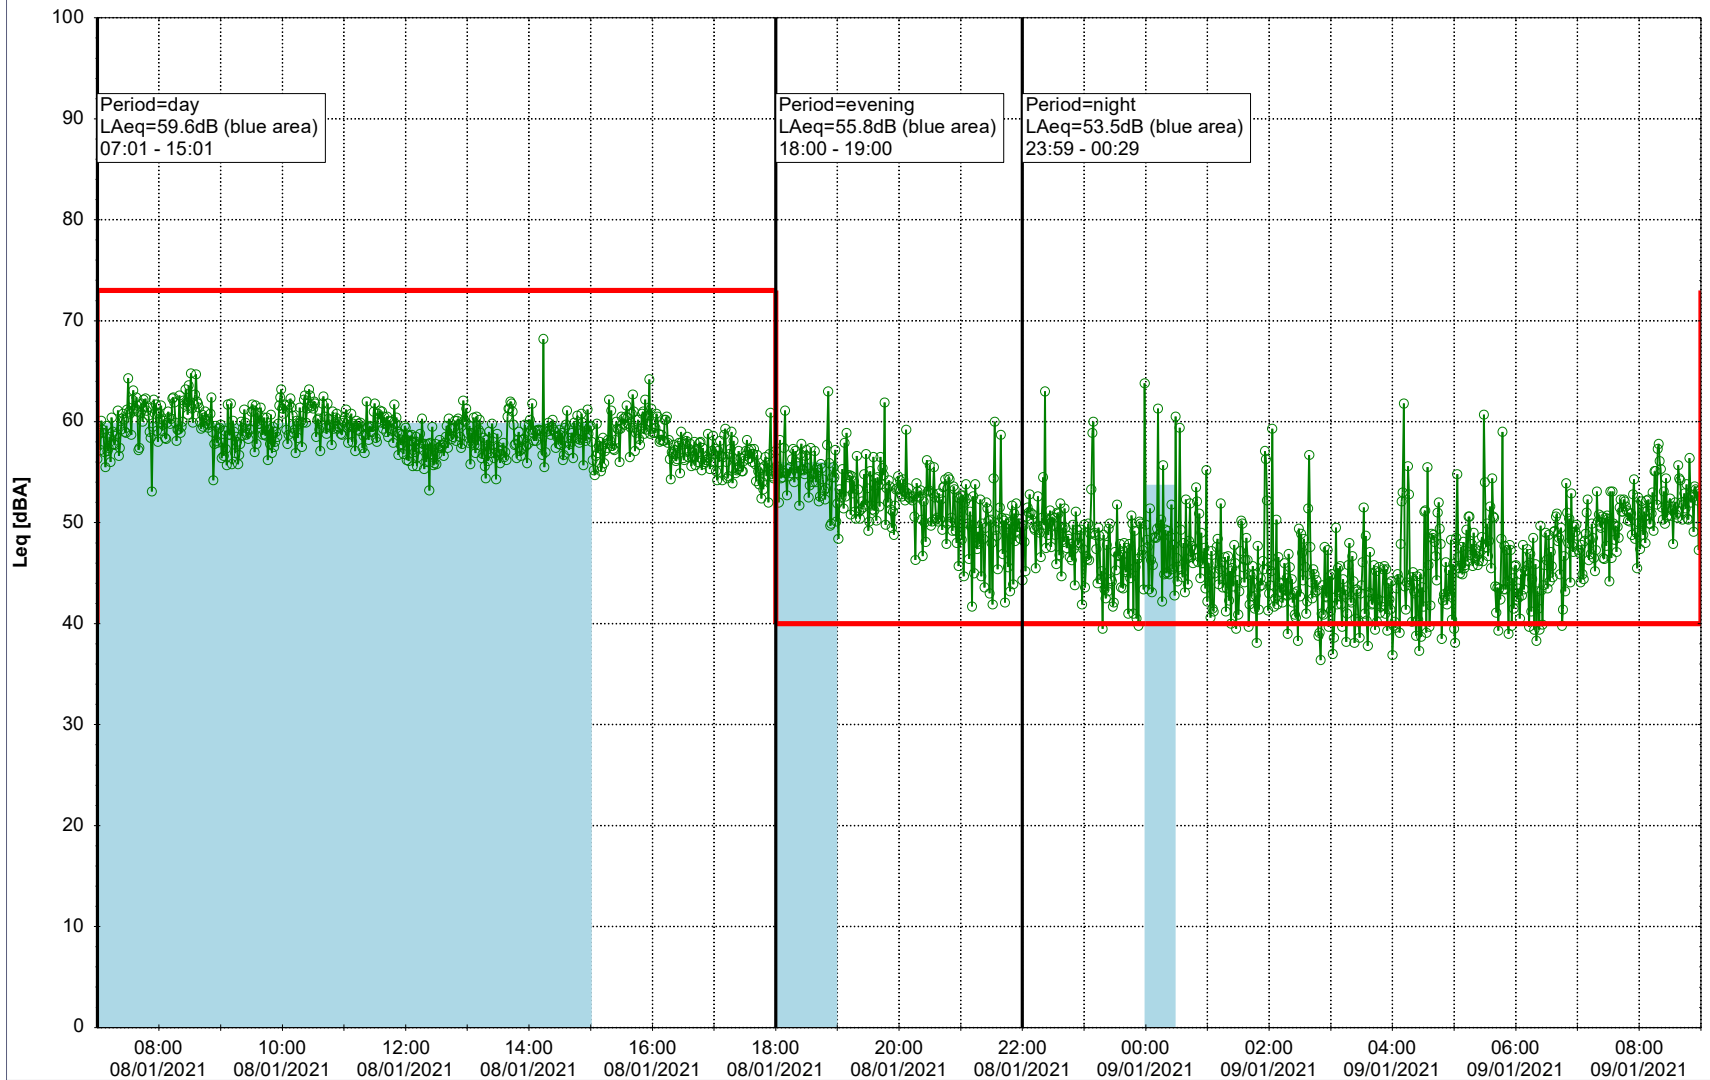

### Noise Time Related Diagram

07/01/2021  
08/01/2021

○ ○ ○ ○ HOL\_NS01

**Project:** Kronos Sydhavnen  
**Construction:** Havneholmen  
**Location:** N-V

Plan View

Remarks

...

### Noise Time Related Diagram

08/01/2021  
09/01/2021

○ ○ ○ ○ HOL\_NS01

**Project:** Kronos Sydhavnen  
**Construction:** Havneholmen  
**Location:** N-V

Plan View

Remarks

...