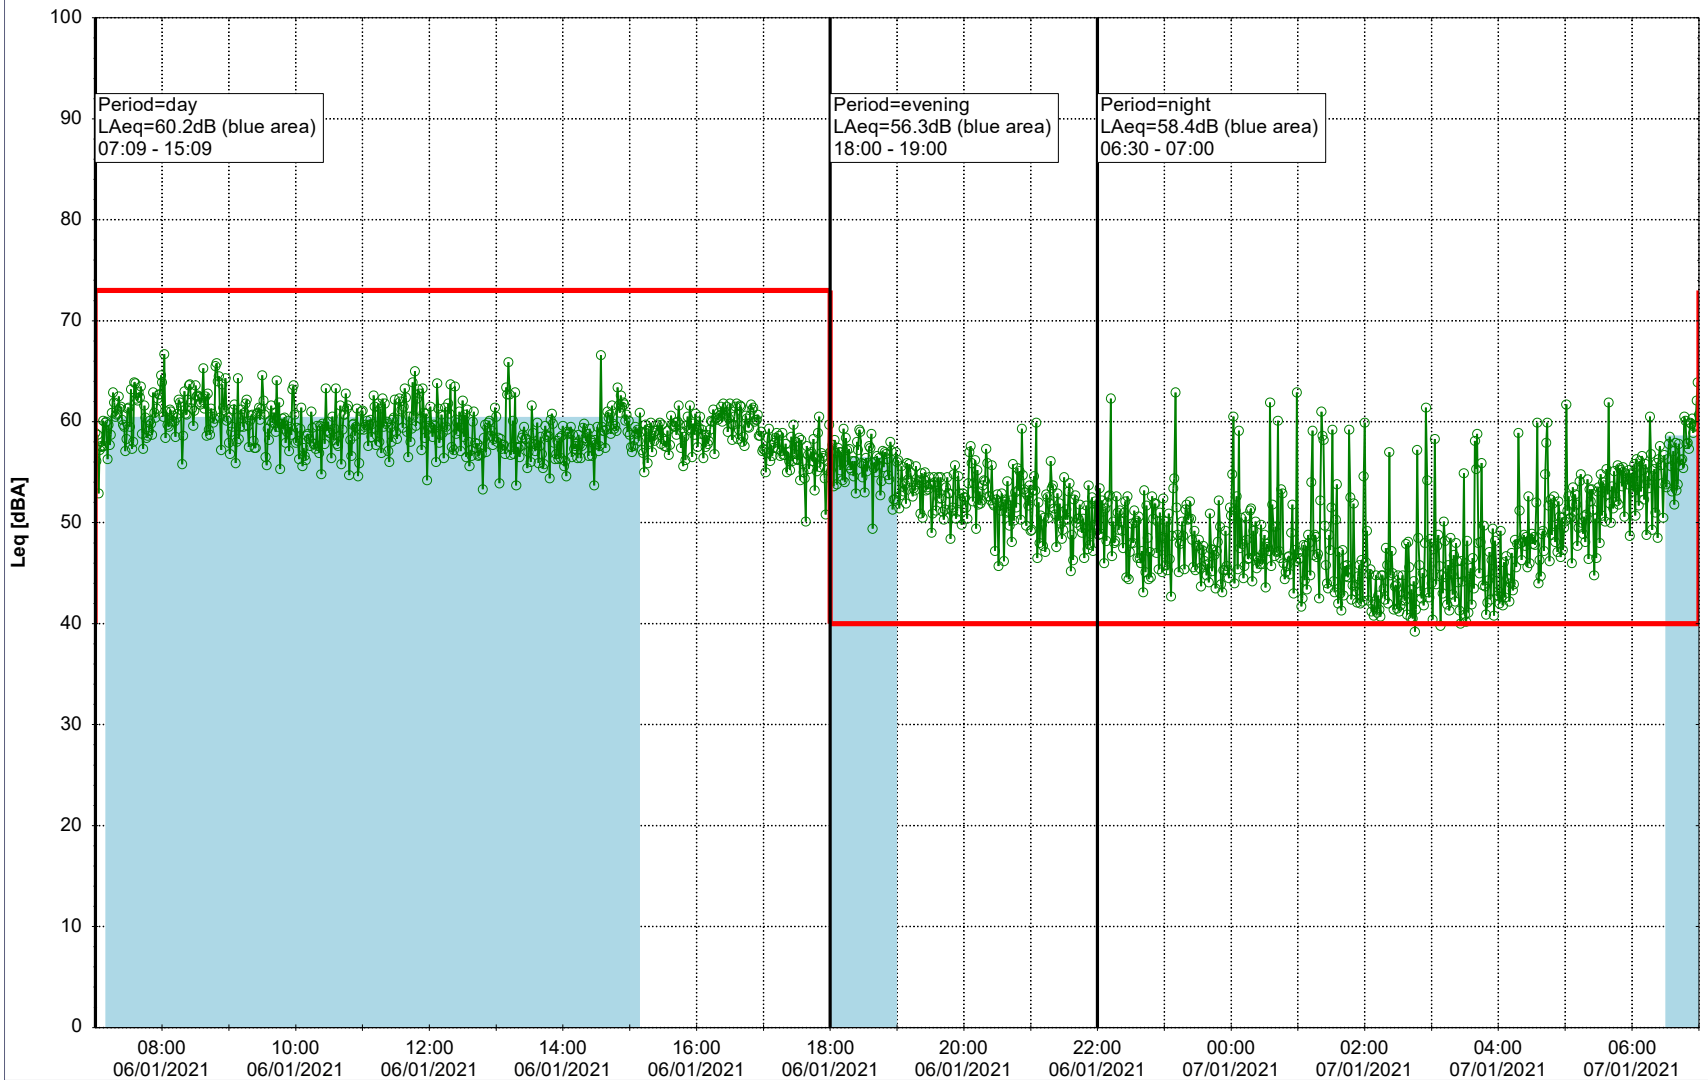

### Noise Time Related Diagram

05/01/2021  
06/01/2021

○ ○ ○ ○ HOL\_NS01

**Project:** Kronos Sydhavnen  
**Construction:** Havneholmen  
**Location:** N-V

Plan View

Remarks

...

### Noise Time Related Diagram

06/01/2021  
07/01/2021

○ ○ ○ ○ HOL\_NS01

**Project:** Kronos Sydhavnen  
**Construction:** Havneholmen  
**Location:** N-V

Plan View

Remarks

...