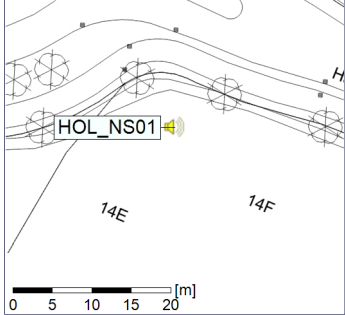

### Noise Time Related Diagram

07/01/2021  
08/01/2021

○ ○ ○ ○ HOL\_NS01

**Project:** Kronos Sydhavnen  
**Construction:** Havneholmen  
**Location:** N-V

Plan View

Remarks

...