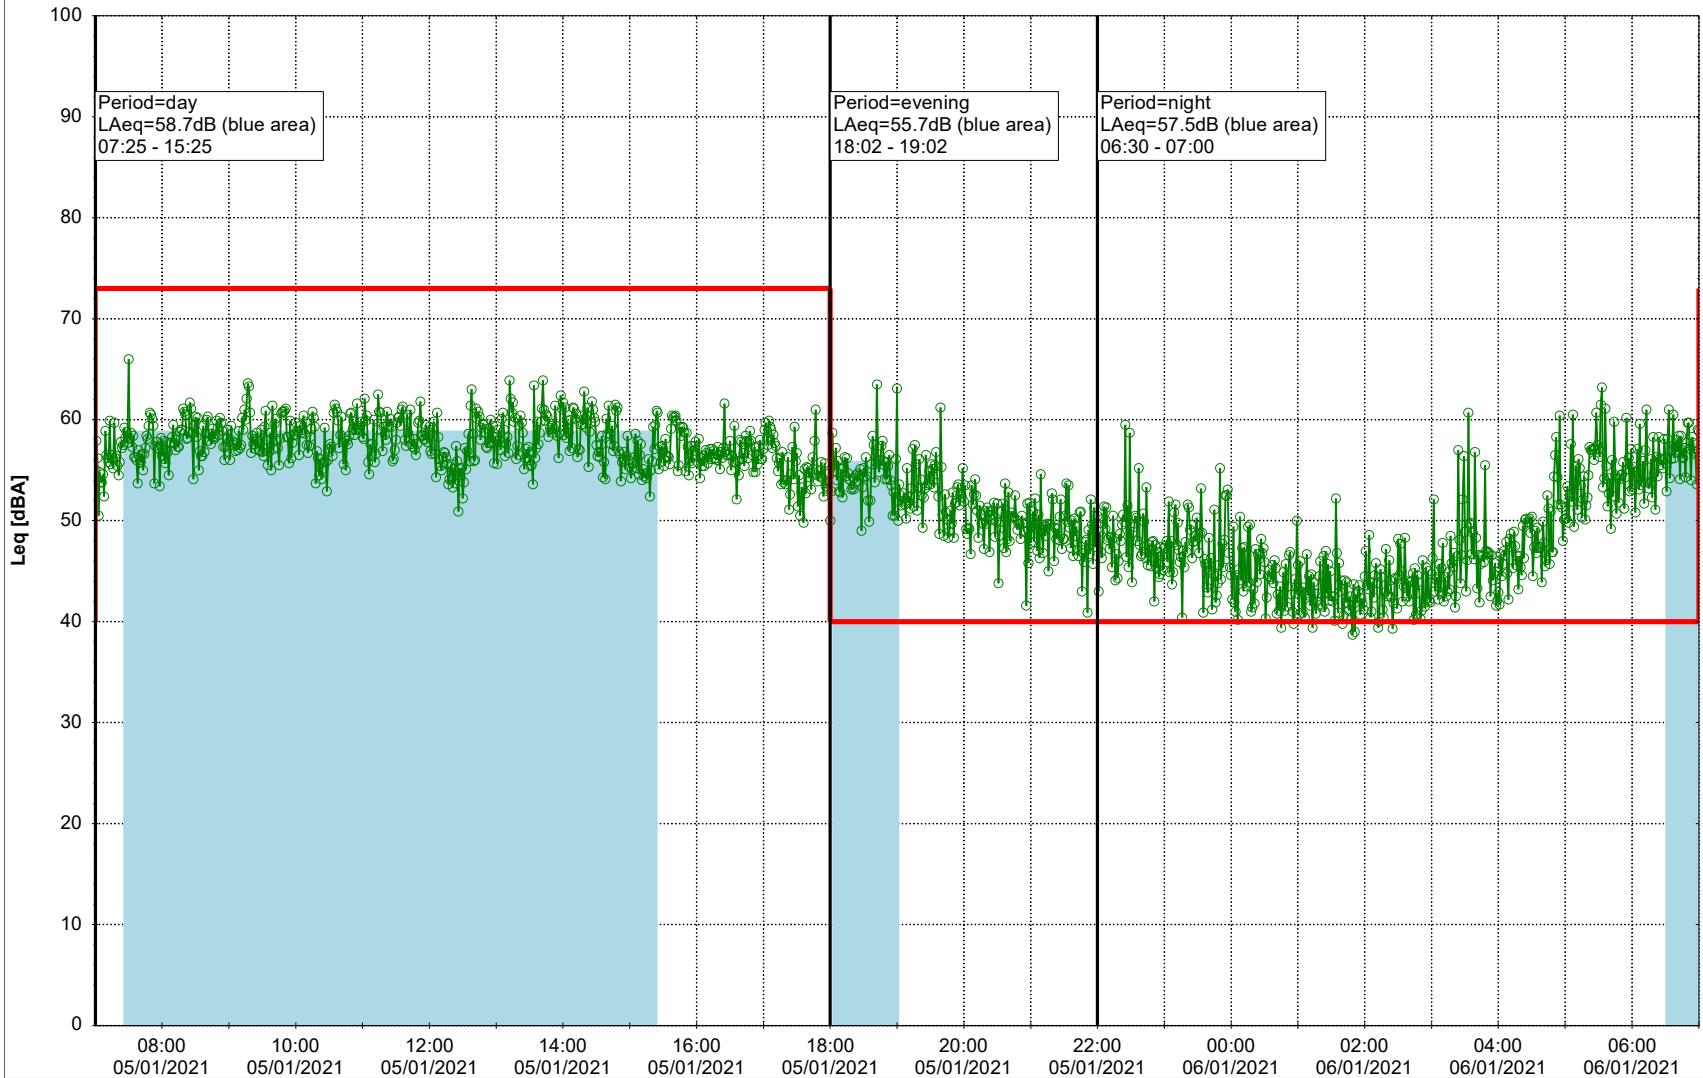

### Noise Time Related Diagram

04/01/2021  
05/01/2021

○ ○ ○ ○ HOL\_NS01

**Project:** Kronos Sydhavnen  
**Construction:** Havneholmen  
**Location:** N-V

Plan View

Remarks

...

### Noise Time Related Diagram

05/01/2021  
06/01/2021

○ ○ ○ ○ HOL\_NS01

**Project:** Kronos Sydhavnen  
**Construction:** Havneholmen  
**Location:** N-V

Plan View

Remarks

...