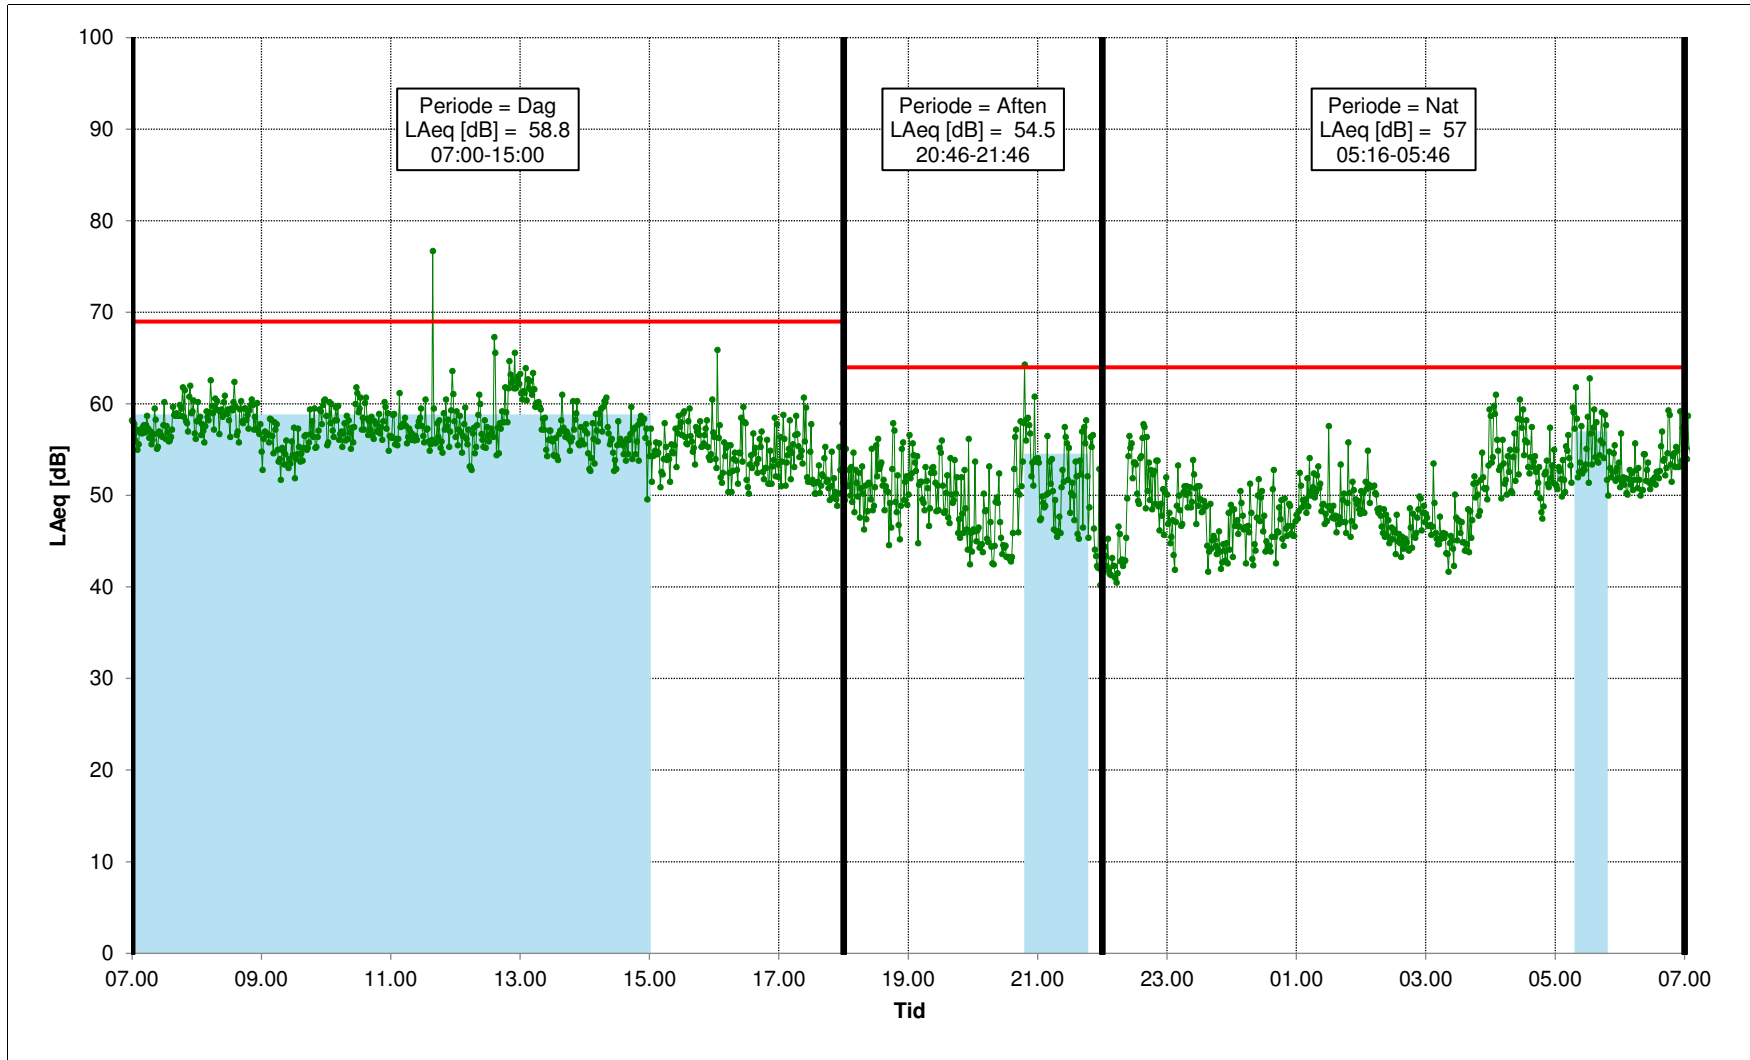

dB Corr: -6

Noter

Scenarie **Hverdage, Mandag -**
 Dag : 7 - 18
 Aften : 18 - 22
 Nat : 22 - 7

dB Corr: -6

Støjdigram

22-02-2024
23-02-2024

S50-13057

Støjdigram

23-02-2024
24-02-2024

S50-13057

Noter
 Scenarie **Hverdage, fredag**
 Dag : 7 - 18
 Aften : 18 - 22
 Nat : 22 - 9
 dB Corr: -6

Plan

Støjdiagram

24-02-2024
25-02-2024

S50-13057

Noter

Scenarie **Lørdage**
Dag : 9 - 16
Aften : 16 - 22
Nat : 22 - 9

dB Corr: -6

Støjdiagram

25-02-2024
26-02-2024

S50-13057

Noter

Scenarie **Søn og helligdage**
 Dag : 9 - 16
 Aften : 16 - 22
 Nat : 22 - 7

dB Corr: -6