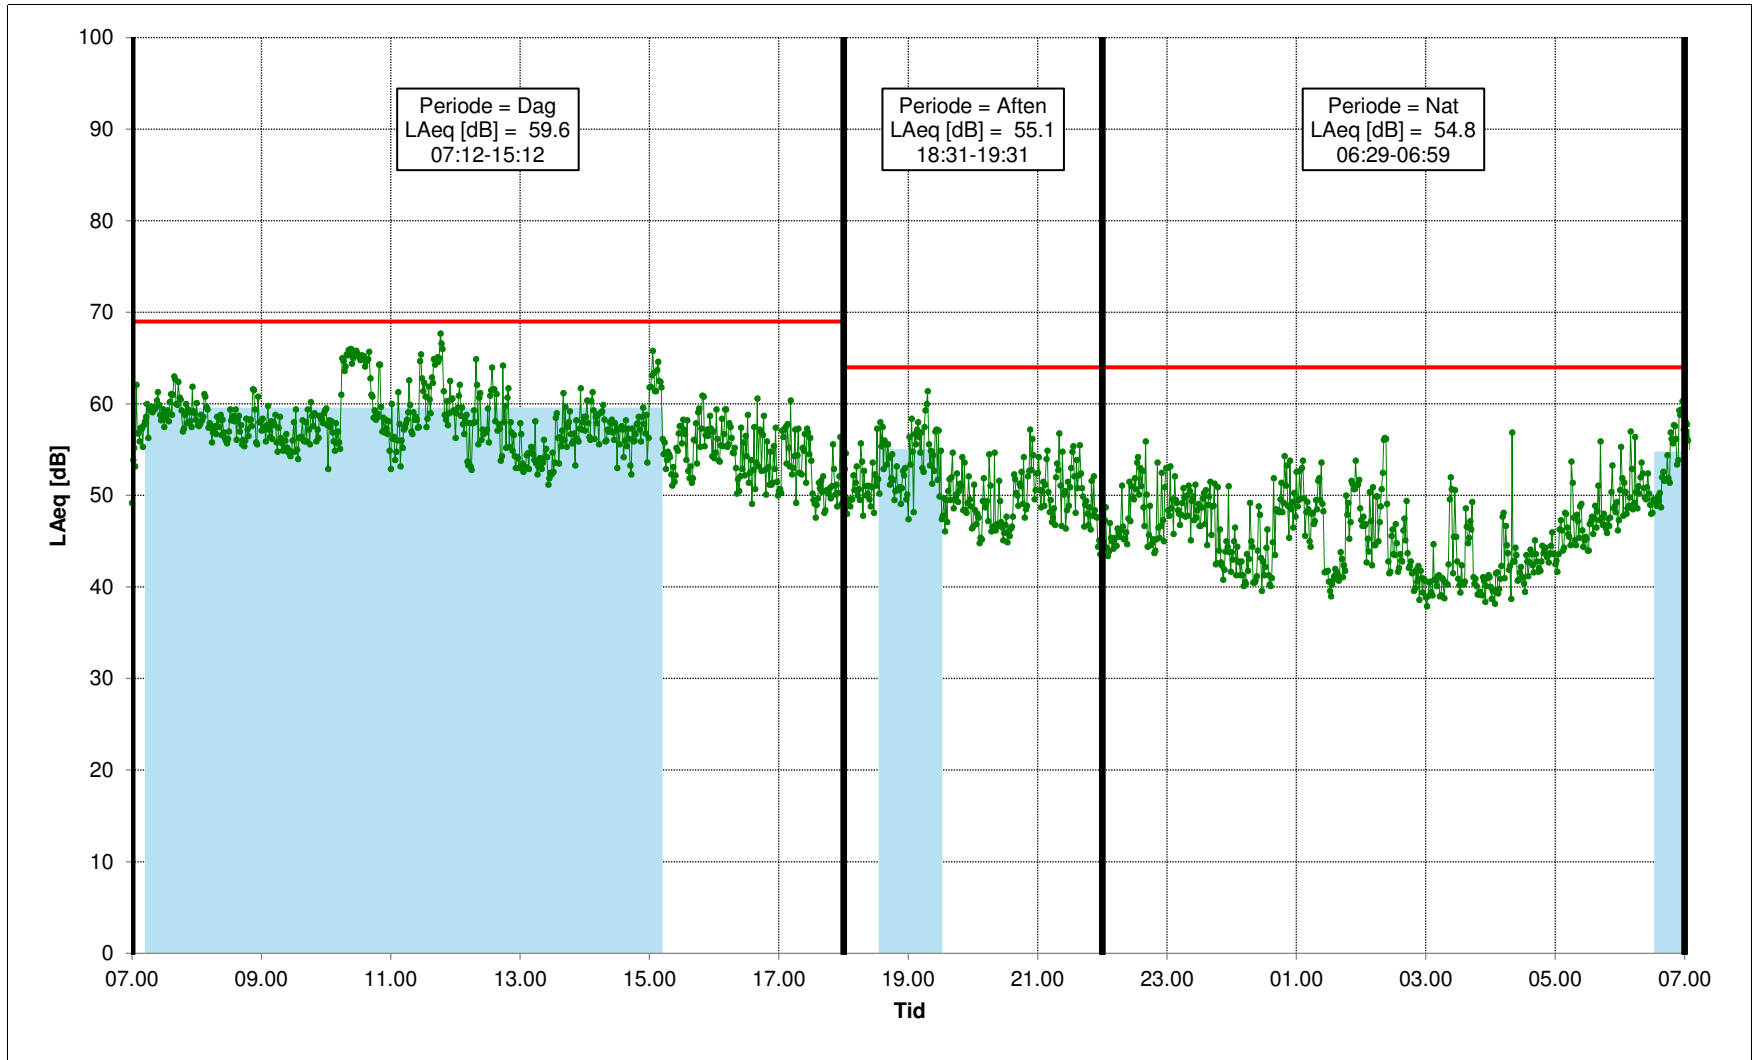

Støjdigram

19-02-2024
20-02-2024

S50-13057

Noter

Scenarie **Hverdage, Mandag -**
 Dag : 7 - 18
 Aften : 18 - 22
 Nat : 22 - 7

dB Corr: -6

Plan

Støjdigram

20-02-2024
21-02-2024

S50-13057

Noter
 Scenarie **Hverdage, Mandag -**
 Dag : 7 - 18
 Aften : 18 - 22
 Nat : 22 - 7
 dB Corr: -6

Støjdigram

21-02-2024
22-02-2024

S50-13057

Noter

Scenarie **Hverdage, Mandag -**
Dag : 7 - 18
Aften : 18 - 22
Nat : 22 - 7

dB Corr: -6

Noter

Scenarie **Hverdage, Mandag -**
 Dag : 7 - 18
 Aften : 18 - 22
 Nat : 22 - 7

dB Corr: -6

Støjdigram

22-02-2024
23-02-2024

S50-13057

Støjdigram

23-02-2024
24-02-2024

S50-13057

Noter
 Scenarie **Hverdage, fredag**
 Dag : 7 - 18
 Aften : 18 - 22
 Nat : 22 - 9
 dB Corr: -6

Plan

Støjdiagram

24-02-2024
25-02-2024

S50-13057

Noter