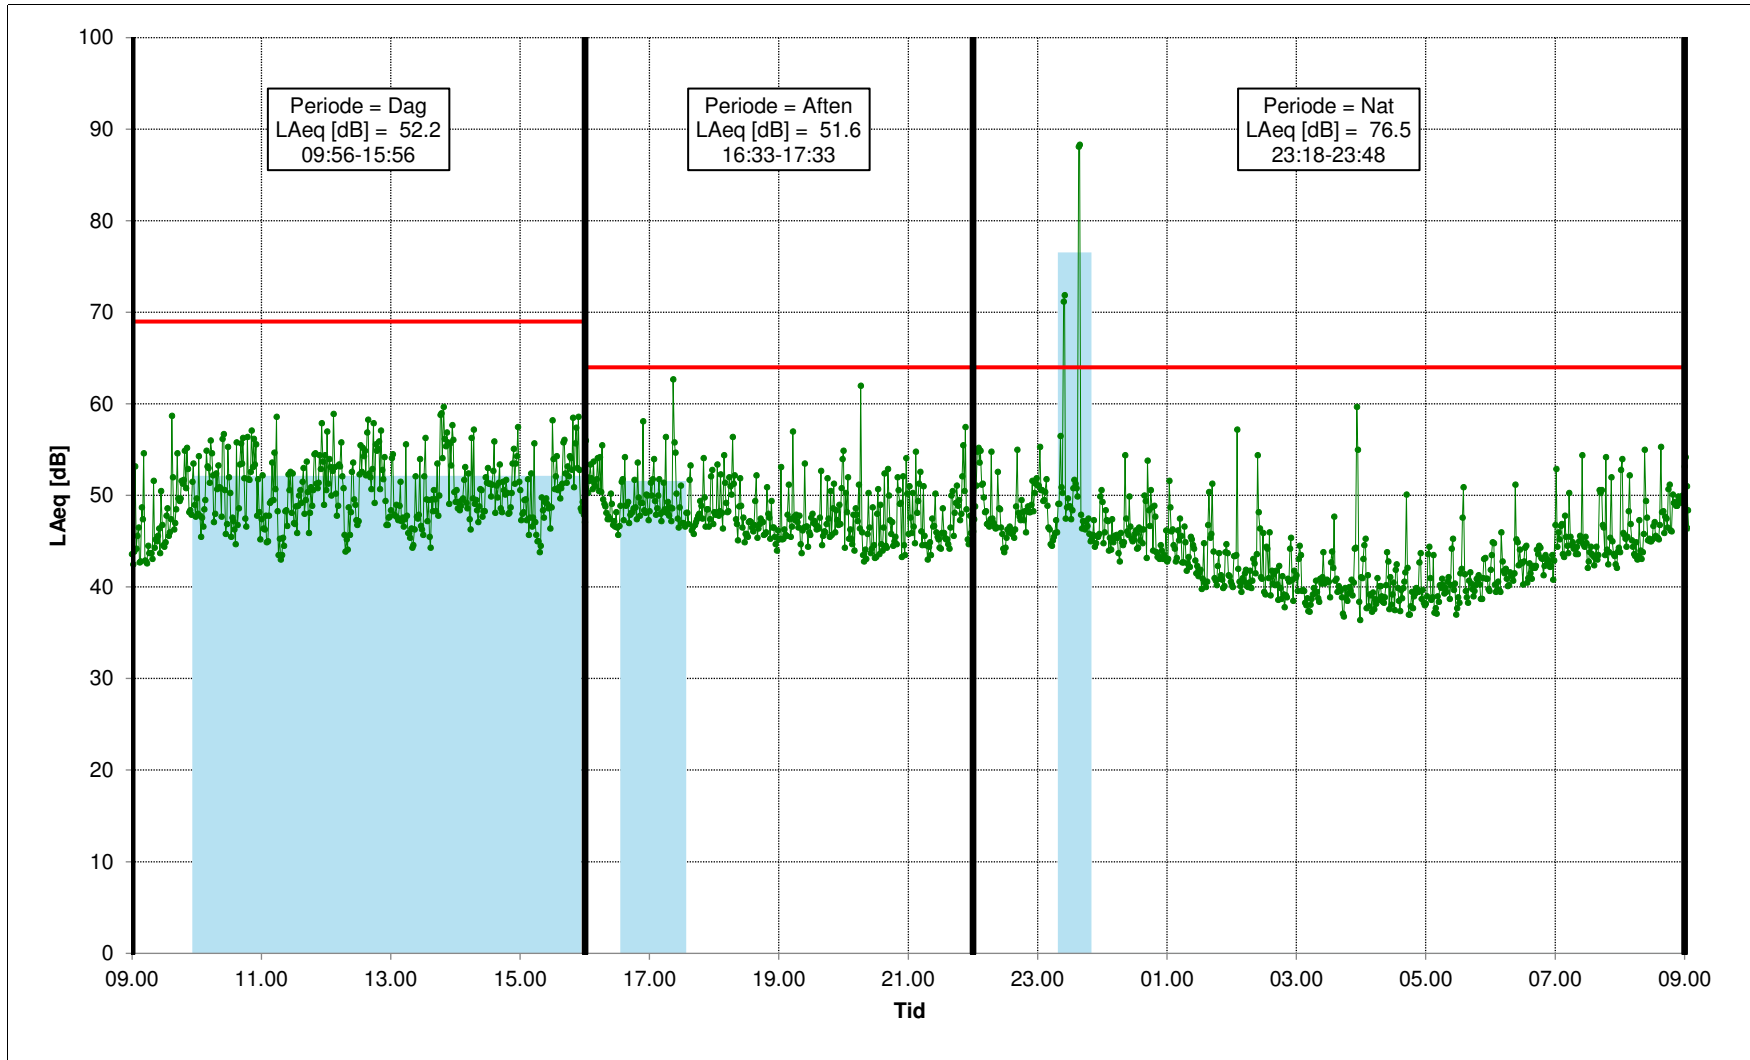

23-02-2024
24-02-2024

S50-13057

Noter
 Scenarie **Hverdage, fredag**
 Dag : 7 - 18
 Aften : 18 - 22
 Nat : 22 - 9
 dB Corr: -6

Plan

Støjdiagram

24-02-2024
25-02-2024

S50-13057

Noter

Scenarie **Lørdage**
Dag : 9 - 16
Aften : 16 - 22
Nat : 22 - 9

dB Corr: -6

Støjdiagram

25-02-2024
26-02-2024

S50-13057

Noter

Scenarie **Søn og helligdage**
 Dag : 9 - 16
 Aften : 16 - 22
 Nat : 22 - 7

dB Corr: -6