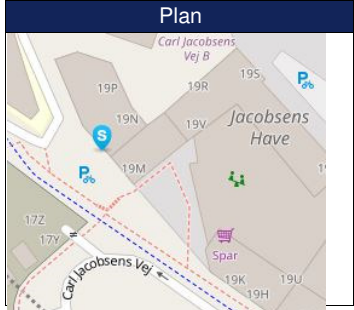

Støjdigram

19-02-2024
20-02-2024

S50-13057

Noter

Scenarie **Hverdage, Mandag -**
 Dag : 7 - 18
 Aften : 18 - 22
 Nat : 22 - 7

dB Corr: -6

Plan

Støjdigram