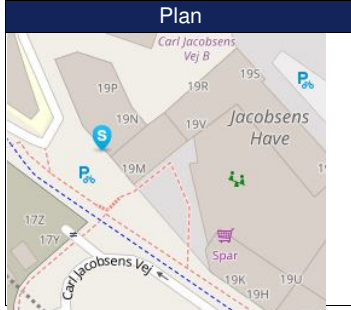

Støjdigram

21-02-2024
22-02-2024

S50-13057

Noter

Scenarie **Hverdage, Mandag -**
Dag : 7 - 18
Aften : 18 - 22
Nat : 22 - 7

dB Corr: -6