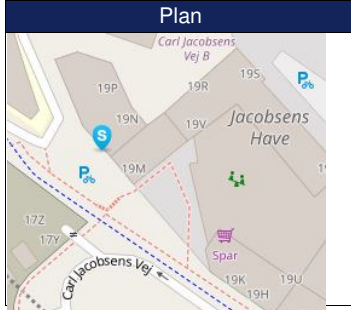

Noter

Scenarie **Hverdage, Mandag -**
Dag : 7 - 18
Aften : 18 - 22
Nat : 22 - 7

dB Corr: -6

Støjdigram

22-02-2024
23-02-2024

S50-13057