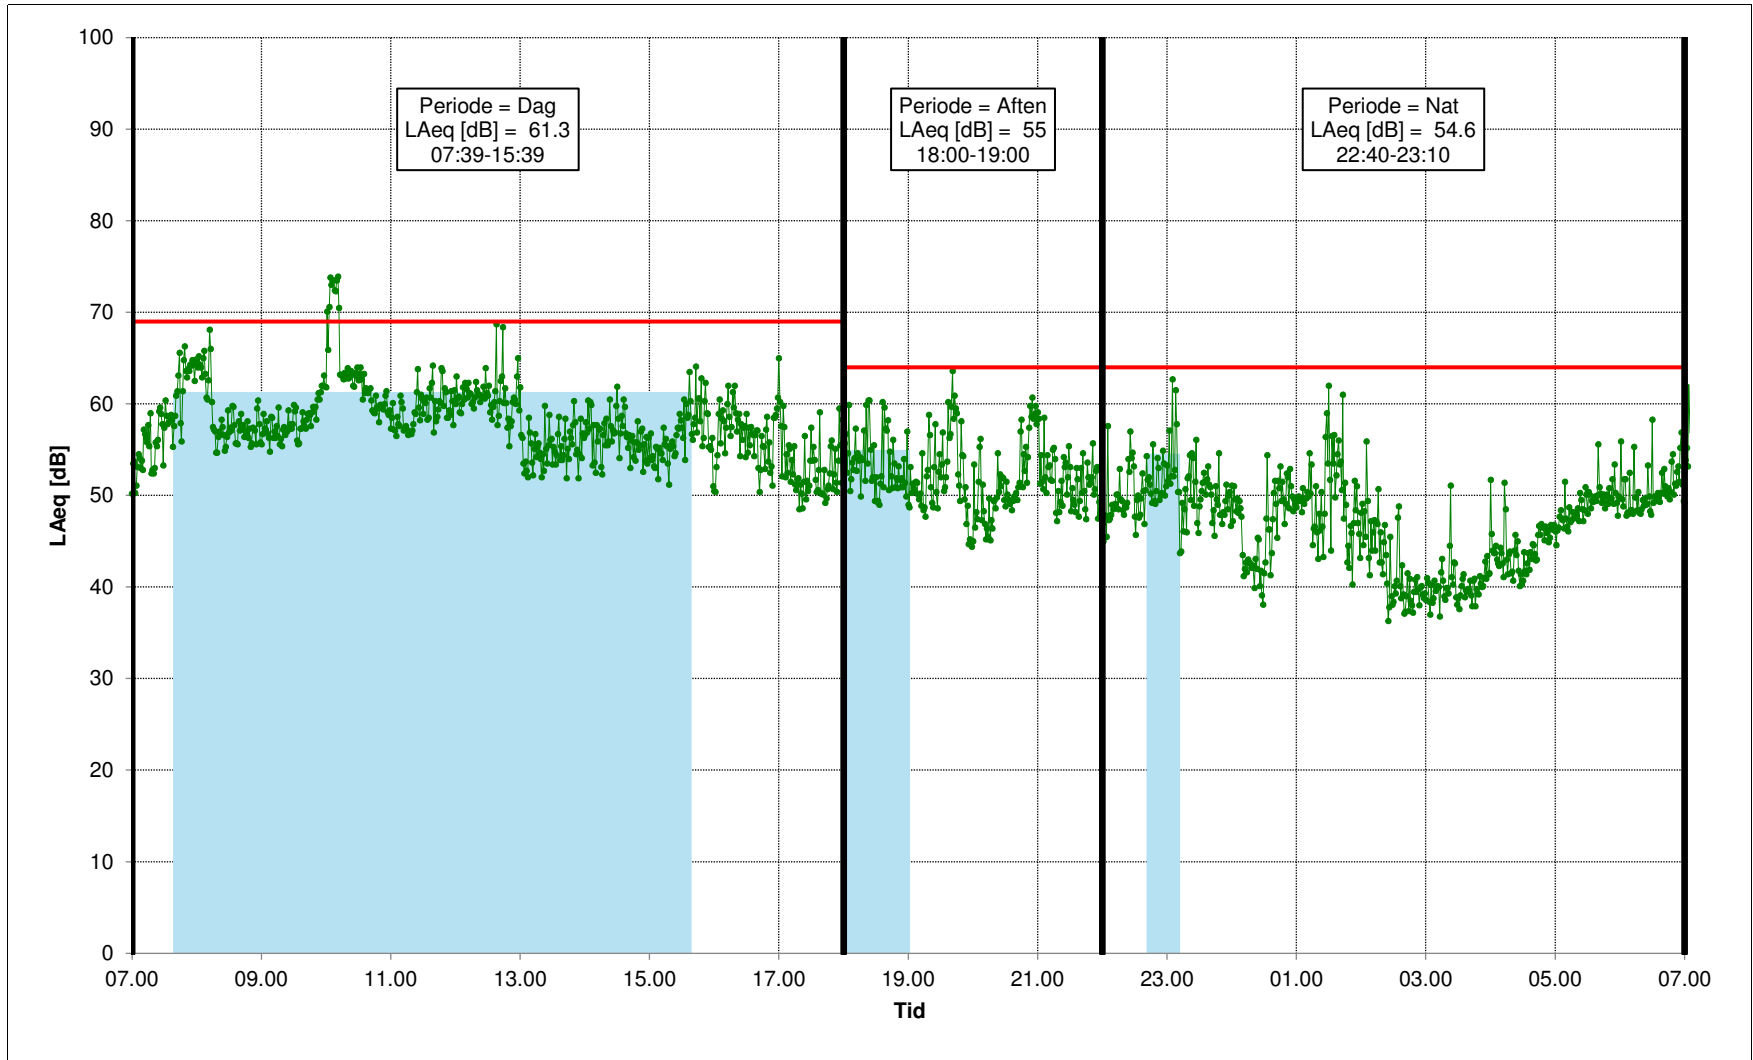

Støjdigram

19-02-2024
20-02-2024

S50-13057

Noter

Scenarie **Hverdage, Mandag -**
 Dag : 7 - 18
 Aften : 18 - 22
 Nat : 22 - 7

dB Corr: -6

Plan

Støjdigram

20-02-2024
21-02-2024

S50-13057

Noter
 Scenarie **Hverdage, Mandag -**
 Dag : 7 - 18
 Aften : 18 - 22
 Nat : 22 - 7
 dB Corr: -6

Støjdigram

21-02-2024
22-02-2024

S50-13057

Noter

Scenarie **Hverdage, Mandag -**
Dag : 7 - 18
Aften : 18 - 22
Nat : 22 - 7

dB Corr: -6

Noter

Scenarie **Hverdage, Mandag -**
 Dag : 7 - 18
 Aften : 18 - 22
 Nat : 22 - 7

dB Corr: -6

Støjdigram

22-02-2024
23-02-2024

S50-13057

Støjdigram

23-02-2024
24-02-2024

S50-13057

Noter
 Scenarie **Hverdage, fredag**
 Dag : 7 - 18
 Aften : 18 - 22
 Nat : 22 - 9
 dB Corr: -6

Plan

Støjdiagram

24-02-2024
25-02-2024

S50-13057

Noter