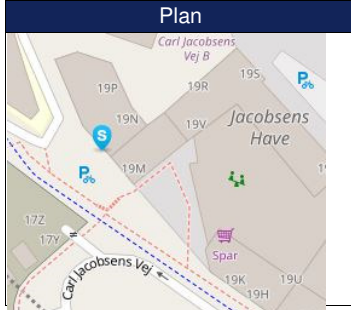

Plan

Støjdiagram

24-02-2024
25-02-2024

S50-13057

Noter

Scenarie **Lørdage**
Dag : 9 - 16
Aften : 16 - 22
Nat : 22 - 9

dB Corr: -6