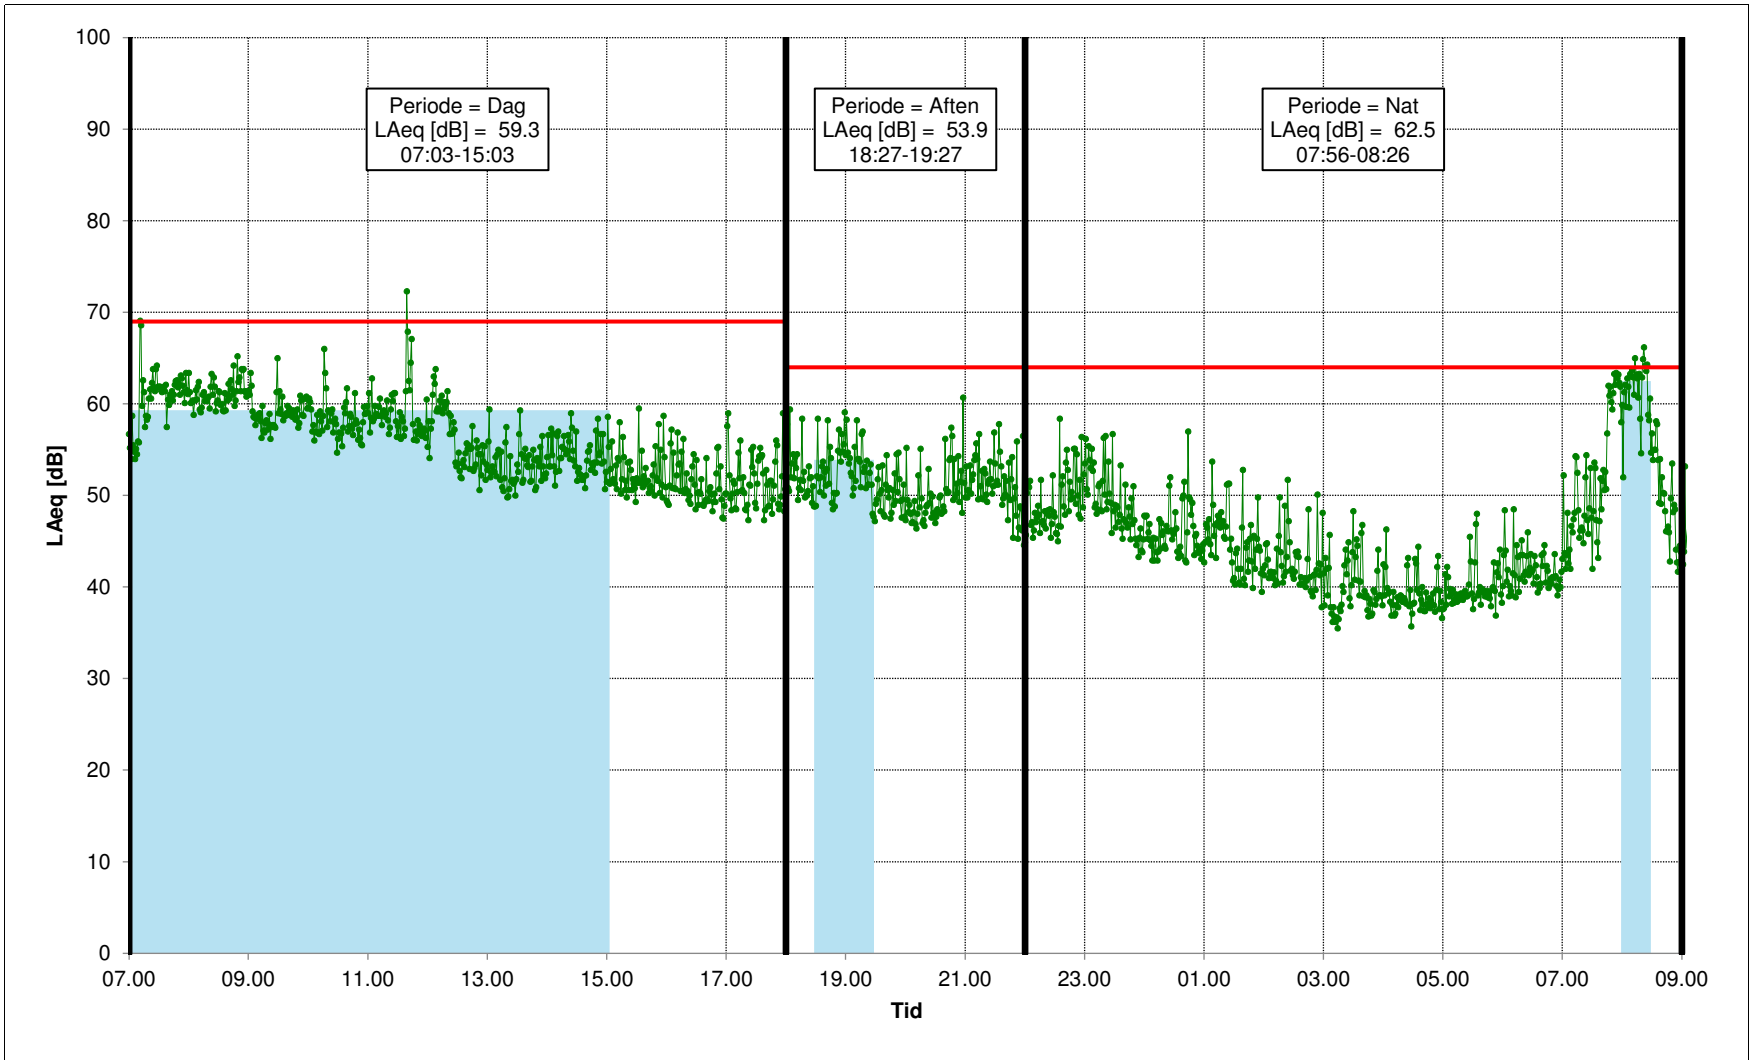

20-02-2024
21-02-2024

S50-13057

Noter
 Scenarie **Hverdage, Mandag -**
 Dag : 7 - 18
 Aften : 18 - 22
 Nat : 22 - 7
 dB Corr: -6

Støjdigram

21-02-2024
22-02-2024

S50-13057

Noter

Scenarie **Hverdage, Mandag -**
Dag : 7 - 18
Aften : 18 - 22
Nat : 22 - 7

dB Corr: -6

Noter

Scenarie **Hverdage, Mandag -**
 Dag : 7 - 18
 Aften : 18 - 22
 Nat : 22 - 7

dB Corr: -6

Støjdigram

22-02-2024
23-02-2024

S50-13057

Støjdigram

23-02-2024
24-02-2024

S50-13057

Noter
 Scenarie **Hverdage, fredag**
 Dag : 7 - 18
 Aften : 18 - 22
 Nat : 22 - 9
 dB Corr: -6

Plan

Støjdiagram

24-02-2024
25-02-2024

S50-13057

Noter

Scenarie **Lørdage**
Dag : 9 - 16
Aften : 16 - 22
Nat : 22 - 9

dB Corr: -6

Støjdiagram

25-02-2024
26-02-2024

S50-13057

Noter

Scenarie **Søn og helligdage**
 Dag : 9 - 16
 Aften : 16 - 22
 Nat : 22 - 7

dB Corr: -6