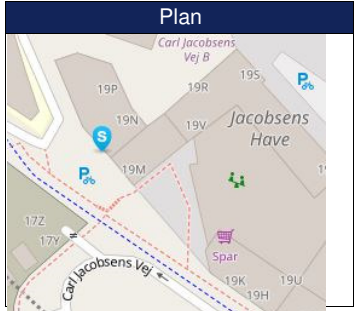

dB Corr: -6

Noter

Scenarie **Hverdage, Mandag -**
 Dag : 7 - 18
 Aften : 18 - 22
 Nat : 22 - 7

dB Corr: -6

Støjdigram

22-02-2024
23-02-2024

S50-13057

Støjdigram