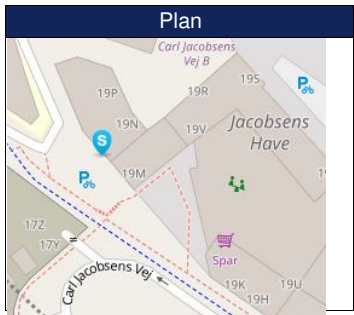

Støjdiagram

25-02-2024
26-02-2024

S50-13057

Noter

Scenarie **Søn og helligdage**
Dag : 9 - 16
Aften : 16 - 22
Nat : 22 - 7

dB Corr: -6