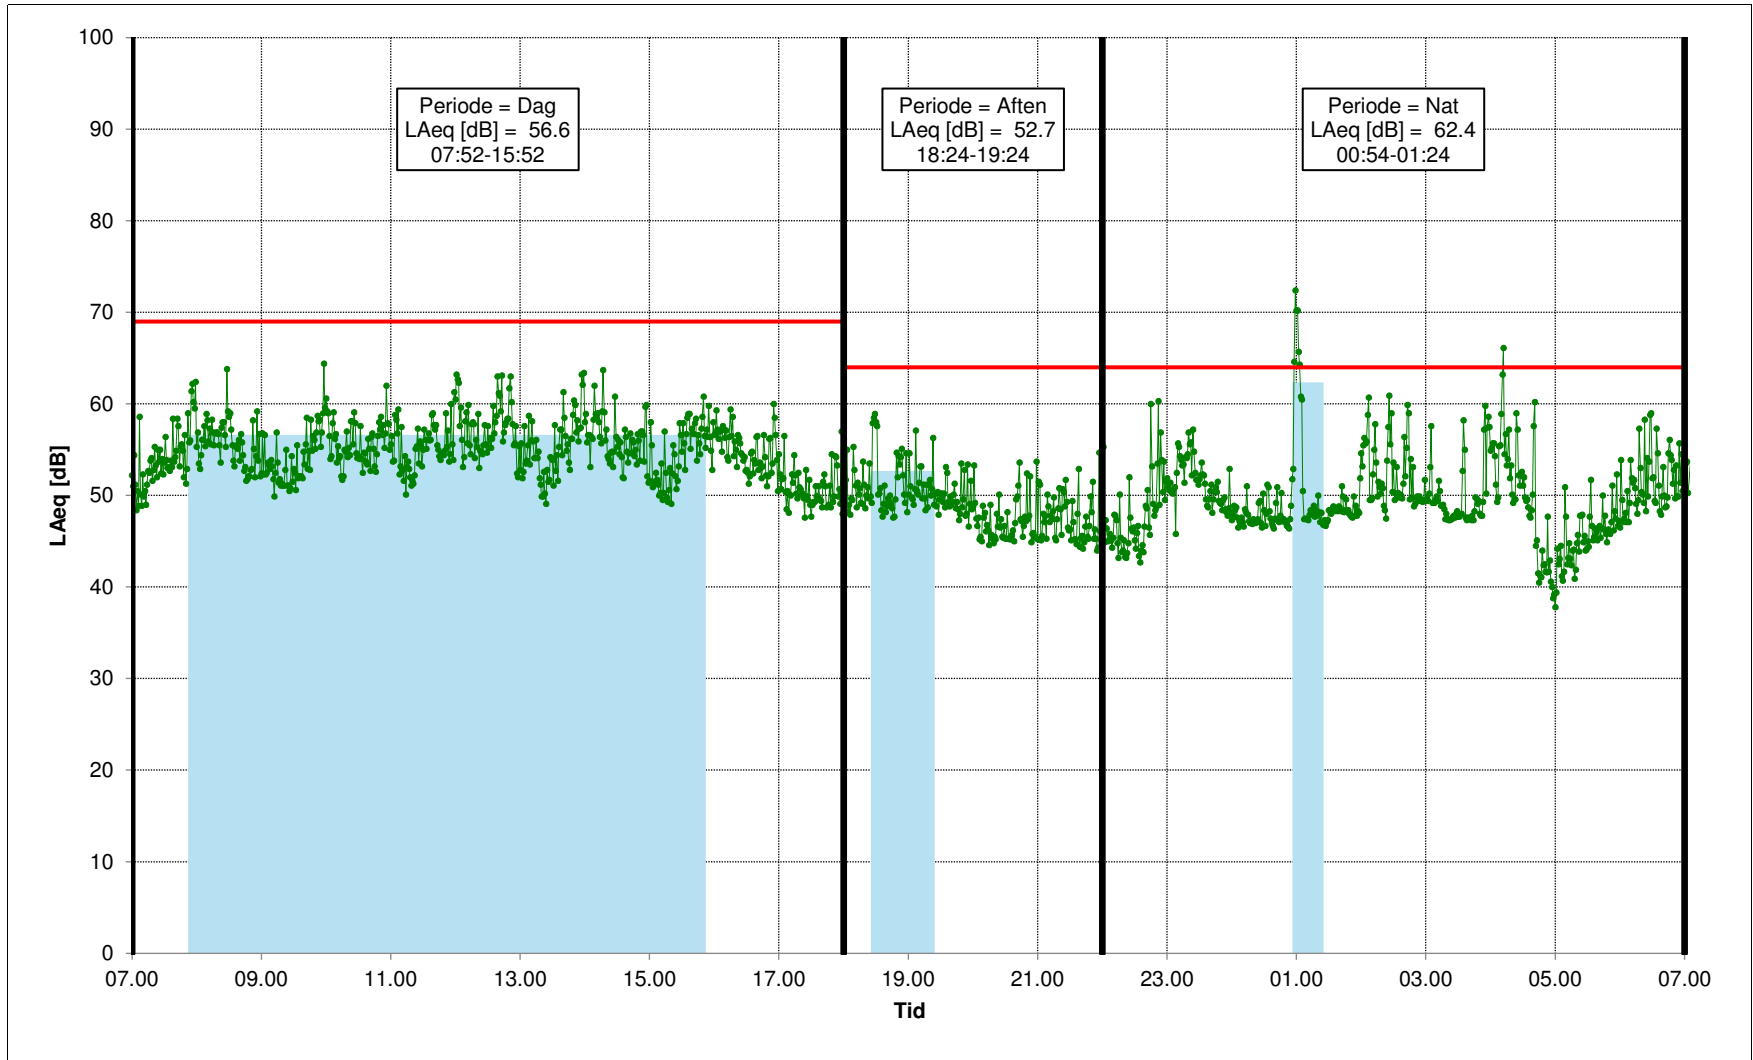

Støjdigram

19-02-2024
20-02-2024

S50-13057

Noter

Scenarie **Hverdage, Mandag -**
 Dag : 7 - 18
 Aften : 18 - 22
 Nat : 22 - 7

dB Corr: -6

Plan

Støjdigram

20-02-2024
21-02-2024

S50-13057

Noter
 Scenarie **Hverdage, Mandag -**
 Dag : 7 - 18
 Aften : 18 - 22
 Nat : 22 - 7
 dB Corr: -6

Støjdigram

21-02-2024
22-02-2024

S50-13057

Noter

Scenarie **Hverdage, Mandag -**
Dag : 7 - 18
Aften : 18 - 22
Nat : 22 - 7

dB Corr: -6

Noter

Scenarie **Hverdage, Mandag -**
 Dag : 7 - 18
 Aften : 18 - 22
 Nat : 22 - 7

dB Corr: -6

Støjdigram

22-02-2024
23-02-2024

S50-13057

Støjdigram

23-02-2024
24-02-2024

S50-13057

Noter
 Scenarie **Hverdage, fredag**
 Dag : 7 - 18
 Aften : 18 - 22
 Nat : 22 - 9
 dB Corr: -6

Plan

Støjdiagram

24-02-2024
25-02-2024

S50-13057

Noter