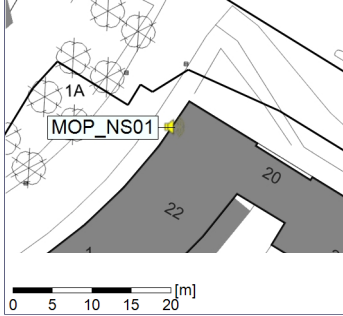

### Noise Time Related Diagram

○○○○ MOP\_NS01

**Project:** Kronos Sydhavnen  
**Construction:** Mozarts Plads  
**Location:** N-V

22/02/2020  
23/02/2020

Plan View

Remarks

...