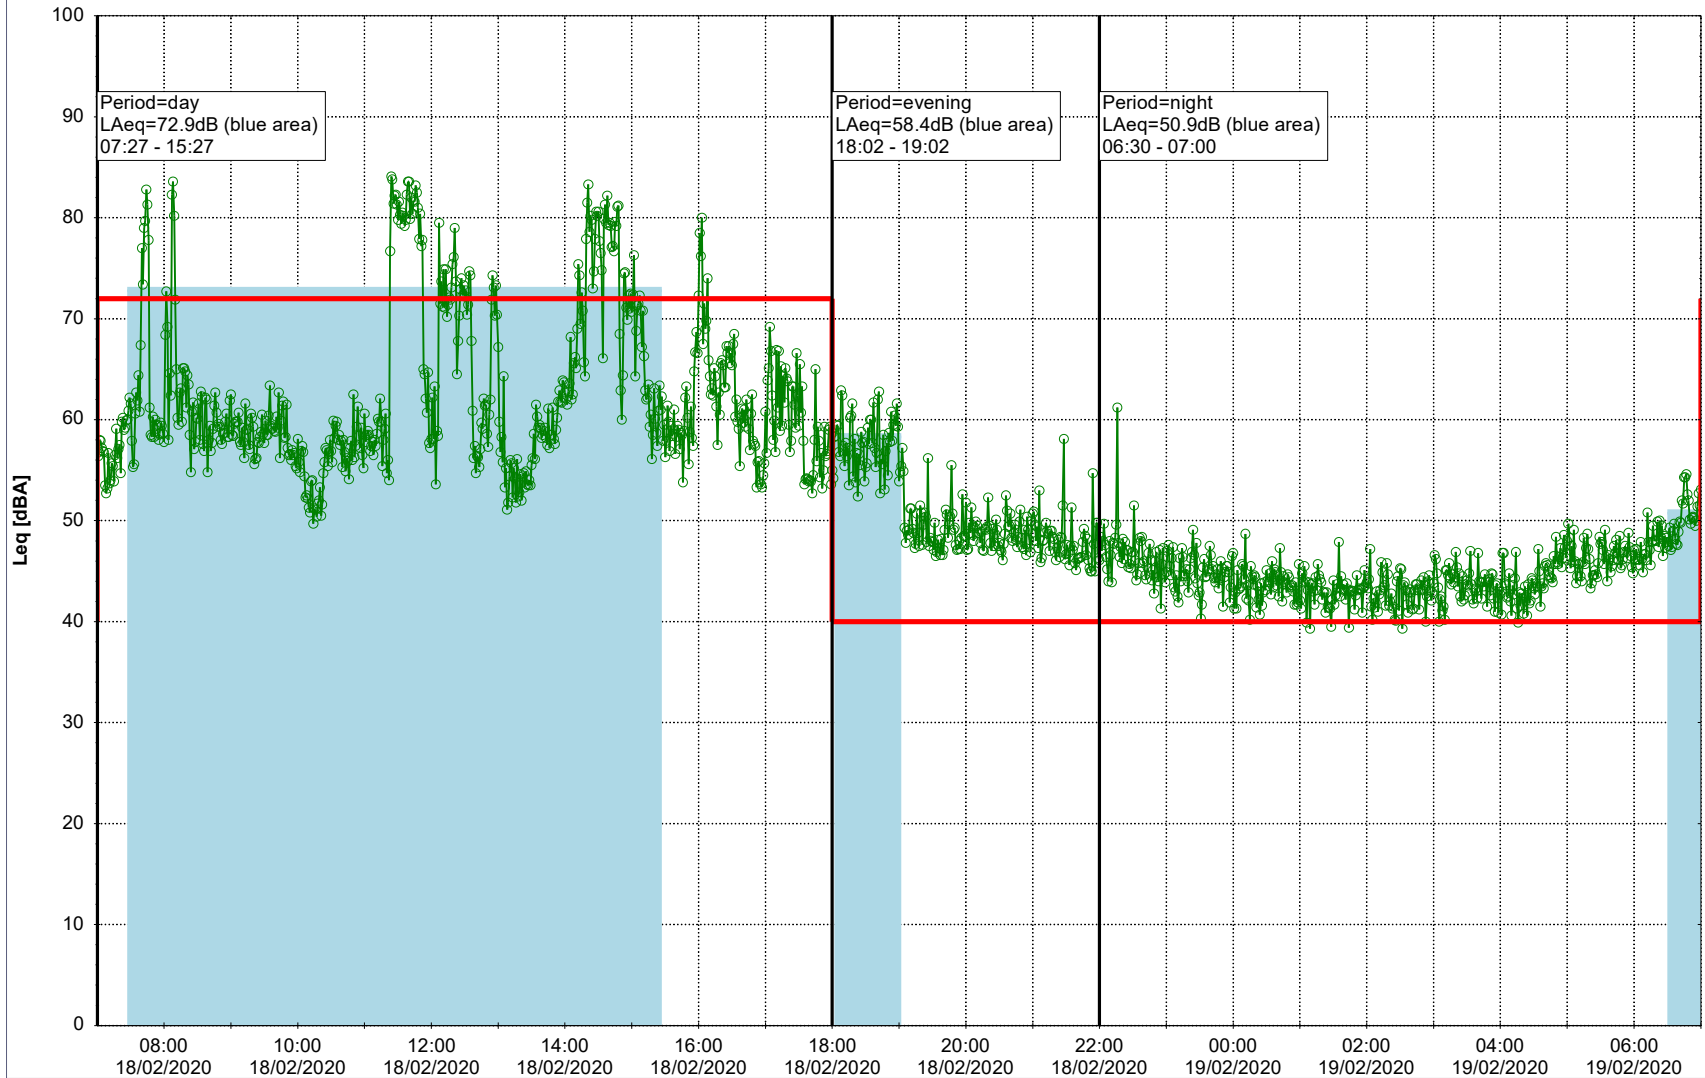

### Noise Time Related Diagram

17/02/2020  
18/02/2020

○○○○ MOP\_NS01

**Project:** Kronos Sydhavnen  
**Construction:** Mozarts Plads  
**Location:** N-V

18/02/2020  
19/02/2020

### Noise Time Related Diagram

○○○○ MOP\_NS01

Remarks

...

**Project:** Kronos Sydhavnen  
**Construction:** Mozarts Plads  
**Location:** N-V

Plan View

Remarks

...

### Noise Time Related Diagram

19/02/2020  
20/02/2020

○○○○ MOP\_NS01

**Project:** Kronos Sydhavnen  
**Construction:** Mozarts Plads  
**Location:** N-V

20/02/2020  
21/02/2020

Plan View

Remarks

...