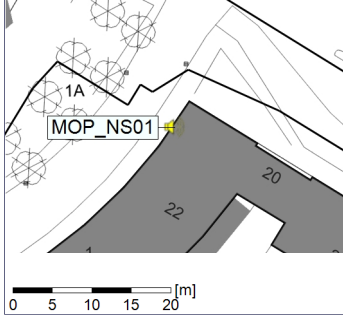

### Noise Time Related Diagram

○○○ MOP\_NS01

**Project:** Kronos Sydhavnen  
**Construction:** Mozarts Plads  
**Location:** N-V

21/02/2020  
22/02/2020

Plan View

Remarks

...