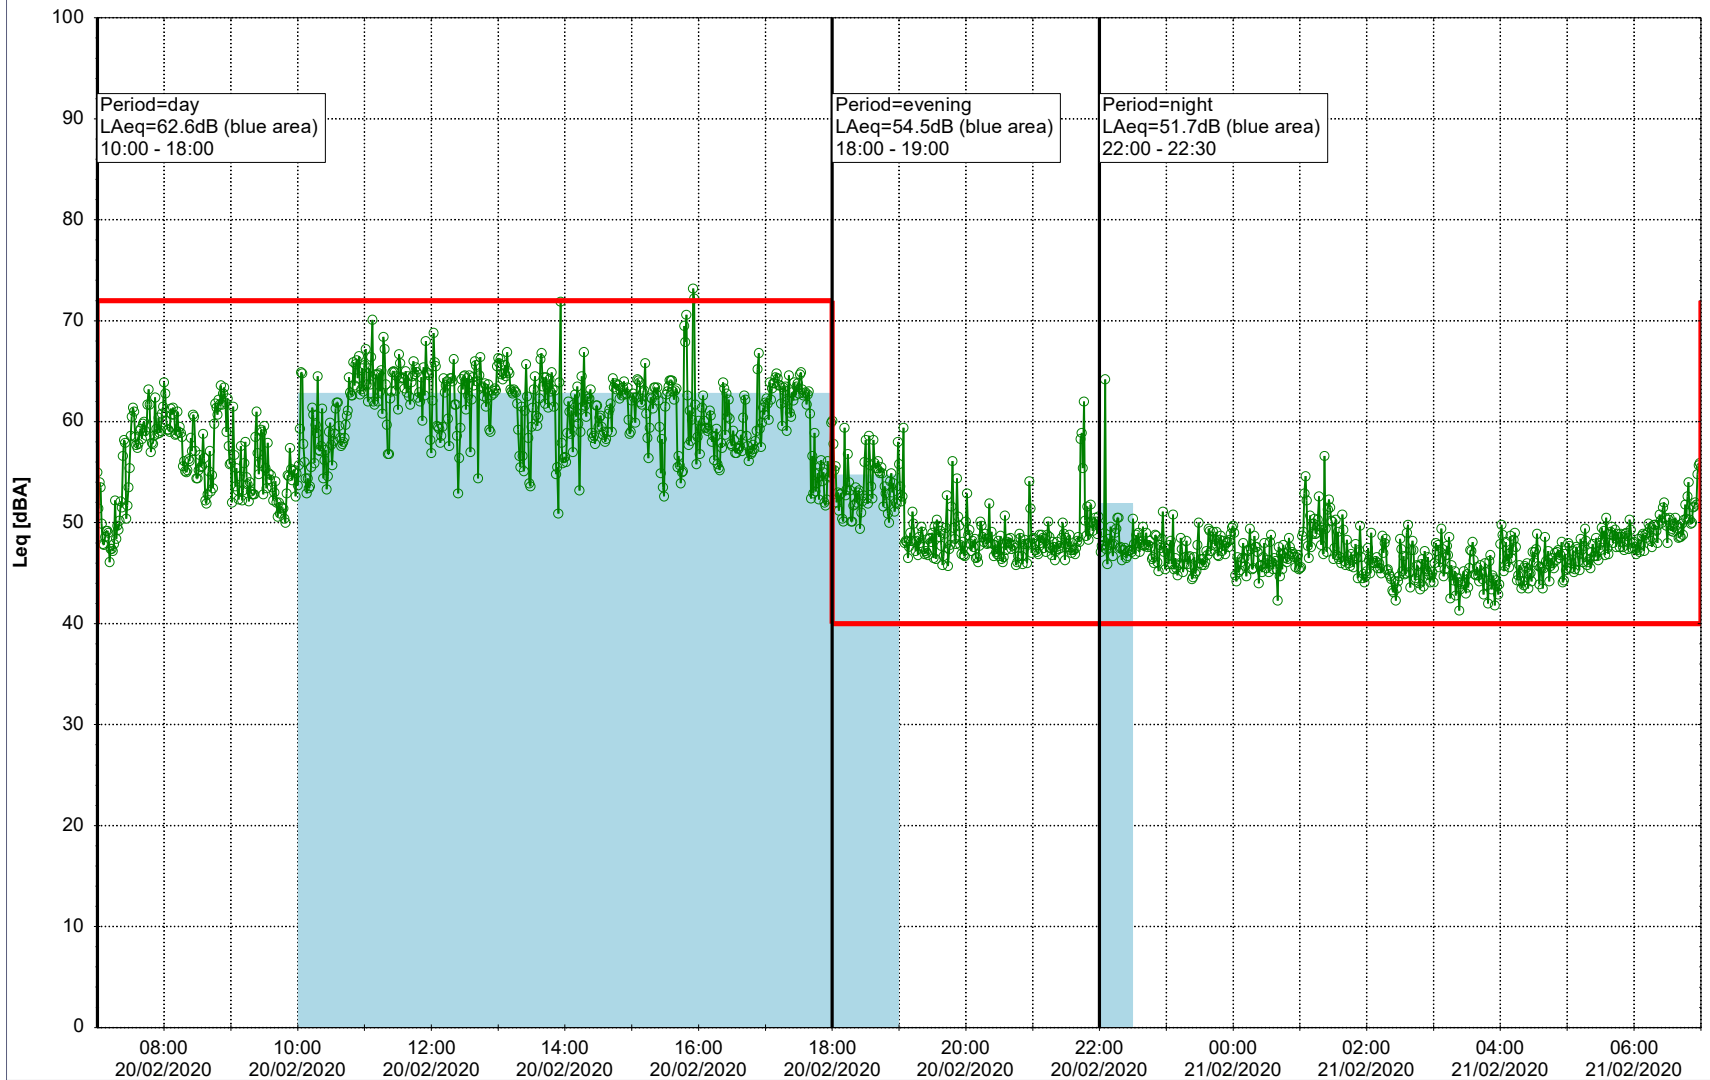

### Noise Time Related Diagram

19/02/2020  
20/02/2020

○○○○ MOP\_NS01

**Project:** Kronos Sydhavnen  
**Construction:** Mozarts Plads  
**Location:** N-V

20/02/2020  
21/02/2020

Plan View

Remarks

...

### Noise Time Related Diagram

○○○ MOP\_NS01

**Project:** Kronos Sydhavnen  
**Construction:** Mozarts Plads  
**Location:** N-V

21/02/2020  
22/02/2020

Plan View

Remarks

...