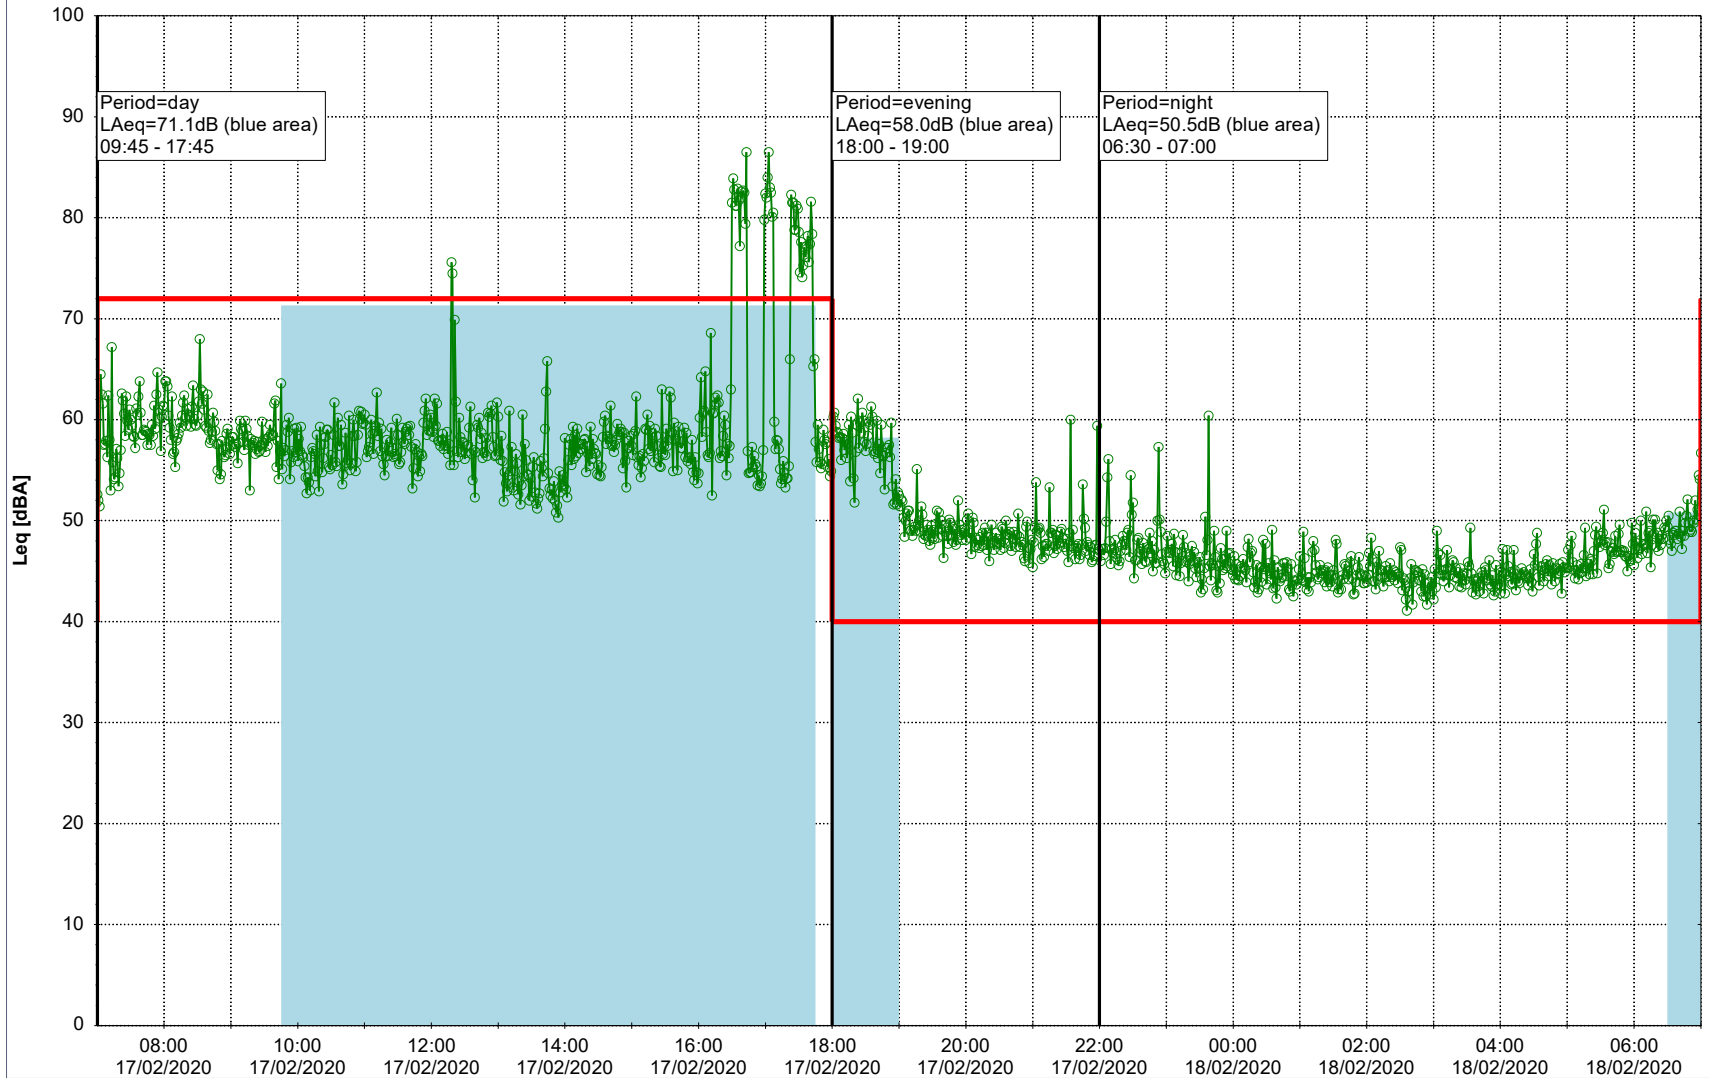

**Project:** Kronos Sydhavnen  
**Construction:** Mozarts Plads  
**Location:** N-V

Plan View

Remarks

...

### Noise Time Related Diagram

17/02/2020  
18/02/2020

○○○○ MOP\_NS01

**Project:** Kronos Sydhavnen  
**Construction:** Mozarts Plads  
**Location:** N-V

18/02/2020  
19/02/2020

### Noise Time Related Diagram

○○○○ MOP\_NS01

Remarks

...

**Project:** Kronos Sydhavnen  
**Construction:** Mozarts Plads  
**Location:** N-V

Plan View

Remarks

...

### Noise Time Related Diagram

19/02/2020  
20/02/2020

○○○○ MOP\_NS01

**Project:** Kronos Sydhavnen  
**Construction:** Mozarts Plads  
**Location:** N-V

20/02/2020  
21/02/2020

Plan View

Remarks

...