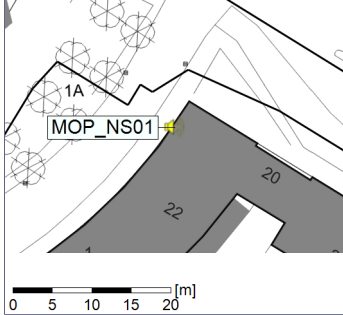

### Noise Time Related Diagram

○○○○ MOP\_NS01

Remarks

...

**Project:** Kronos Sydhavnen  
**Construction:** Mozarts Plads  
**Location:** N-V

Plan View

Remarks

...