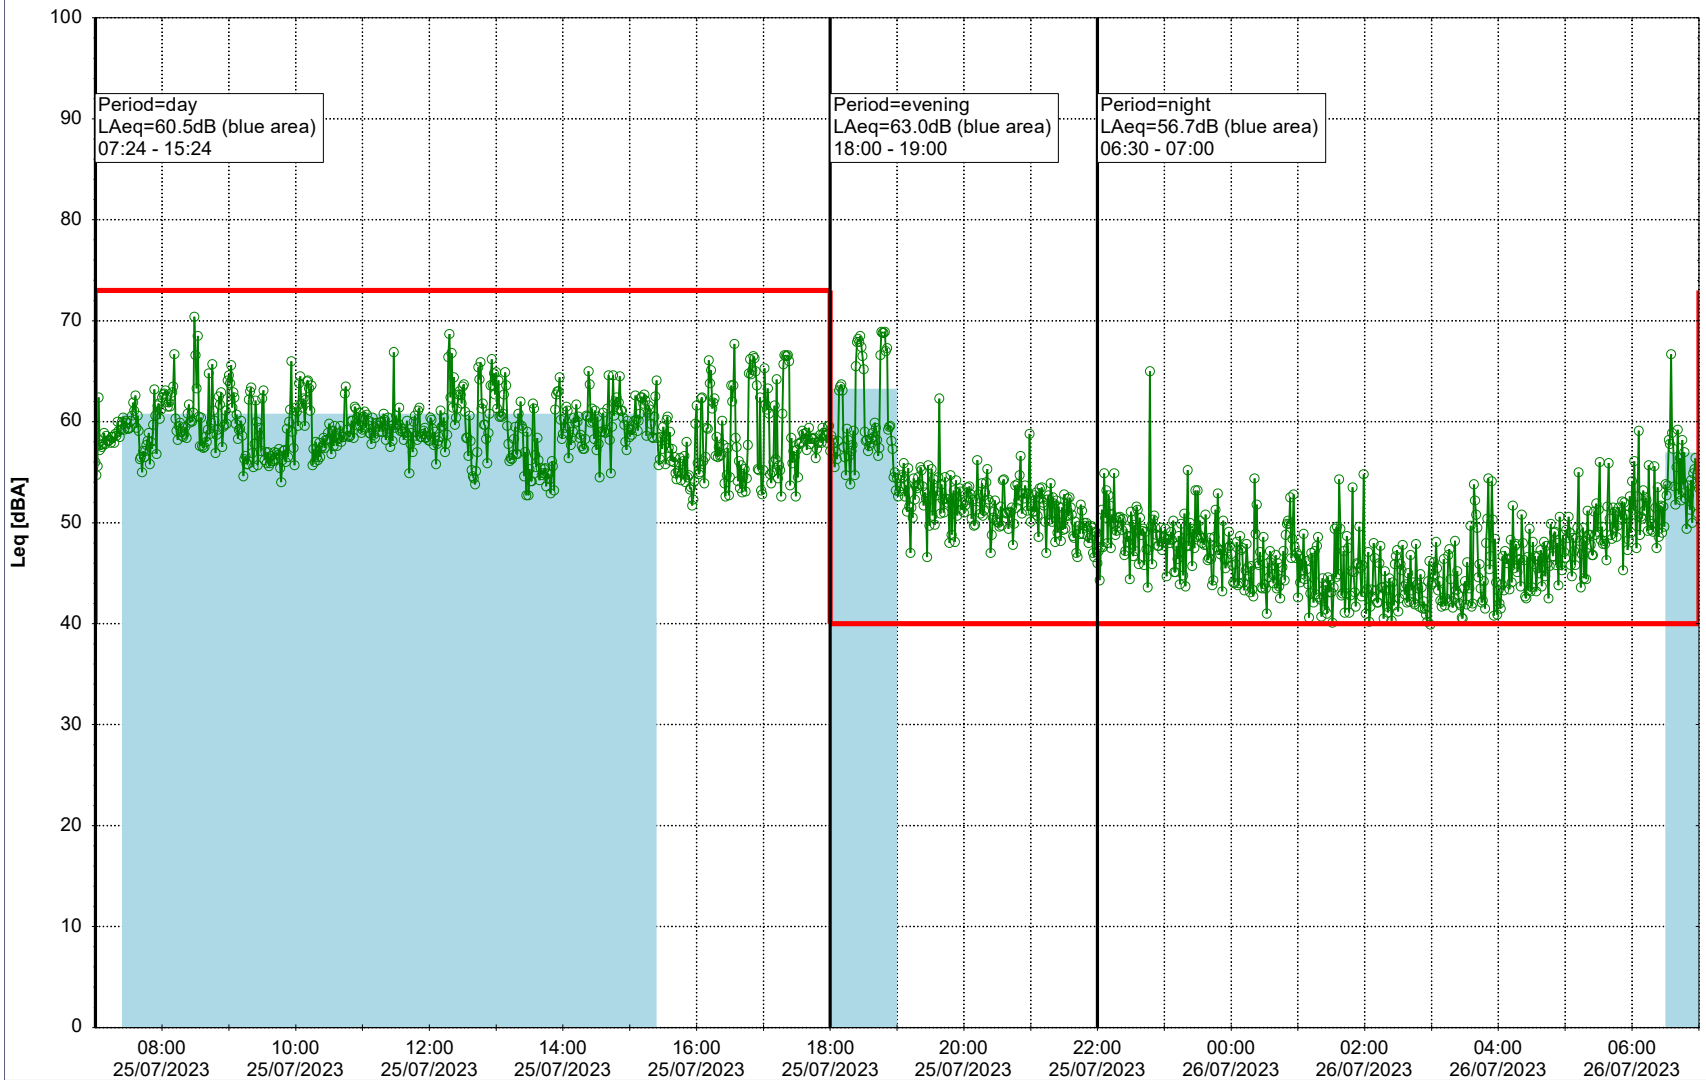

### Noise Time Related Diagram

24/07/2023  
25/07/2023

○ ○ ○ ○ HOL\_NS01

**Project:** Kronos Sydhavnen  
**Construction:** Havneholmen  
**Location:** N-V

Plan View

Remarks

...

### Noise Time Related Diagram

25/07/2023  
26/07/2023

○ ○ ○ ○ HOL\_NS01

**Project:** Kronos Sydhavnen  
**Construction:** Havneholmen  
**Location:** N-V

Plan View

Remarks

...