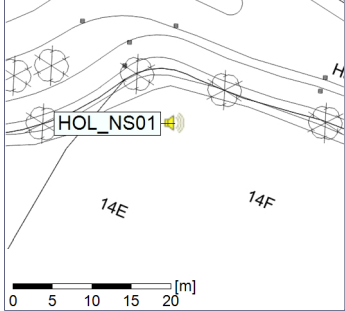

### Noise Time Related Diagram

29/07/2023  
30/07/2023

○ ○ ○ ○ HOL\_NS01

**Project:** Kronos Sydhavnen  
**Construction:** Havneholmen  
**Location:** N-V

Plan View

Remarks

...