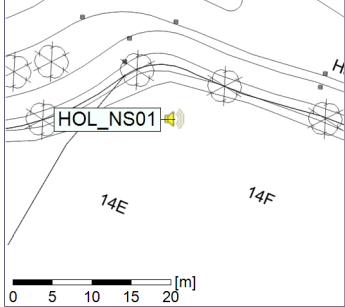

### Noise Time Related Diagram

27/07/2023  
28/07/2023

○ ○ ○ ○ HOL\_NS01

**Project:** Kronos Sydhavnen  
**Construction:** Havneholmen  
**Location:** N-V

Plan View

Remarks

...