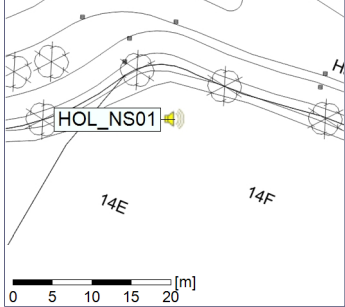

### Noise Time Related Diagram

24/07/2023  
25/07/2023

○ ○ ○ ○ HOL\_NS01

**Project:** Kronos Sydhavnen  
**Construction:** Havneholmen  
**Location:** N-V

Plan View

Remarks

...