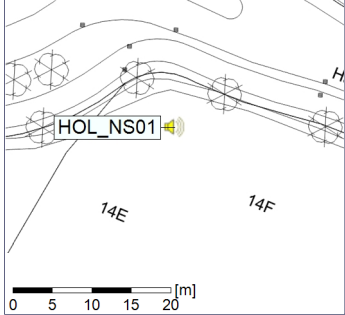

### Noise Time Related Diagram

28/07/2023  
29/07/2023

○ ○ ○ ○ HOL\_NS01

**Project:** Kronos Sydhavnen  
**Construction:** Havneholmen  
**Location:** N-V

Plan View

Remarks

...