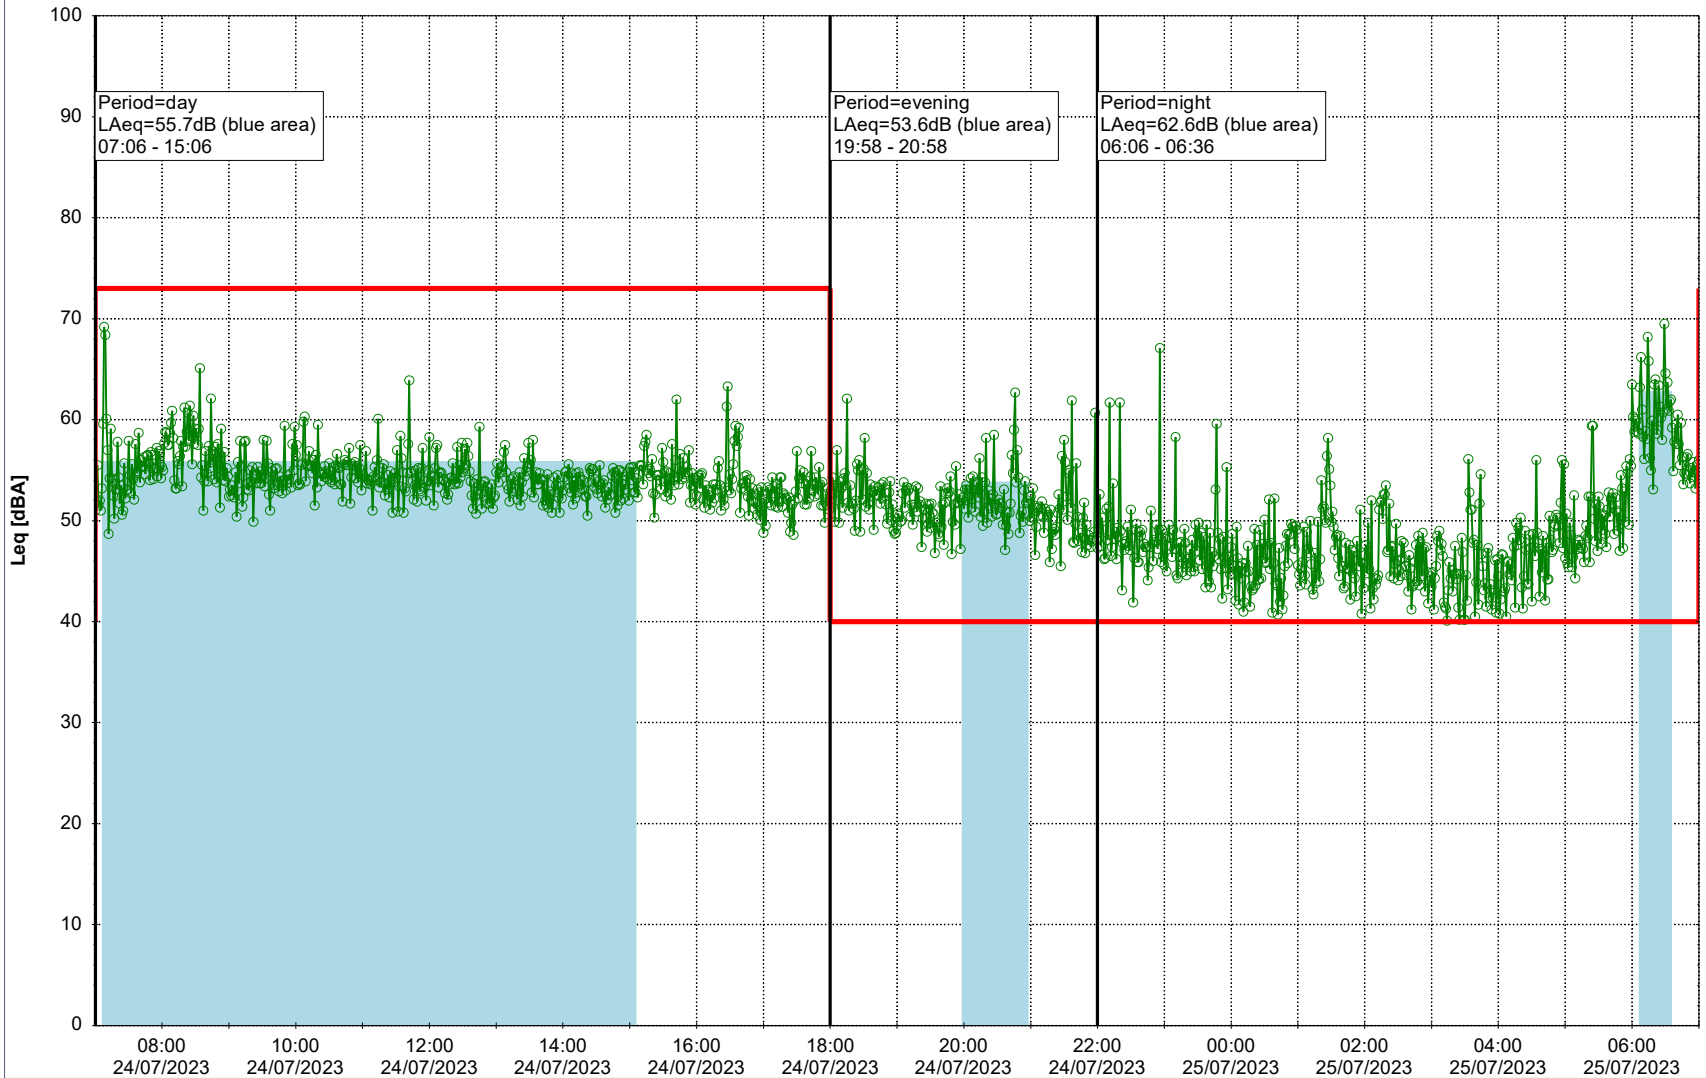

**Project:** Kronos Sydhavnen  
**Construction:** Havneholmen  
**Location:** N-V

Plan View

Remarks

...

### Noise Time Related Diagram

24/07/2023  
25/07/2023

○ ○ ○ ○ HOL\_NS01

**Project:** Kronos Sydhavnen  
**Construction:** Havneholmen  
**Location:** N-V

Plan View

Remarks

...