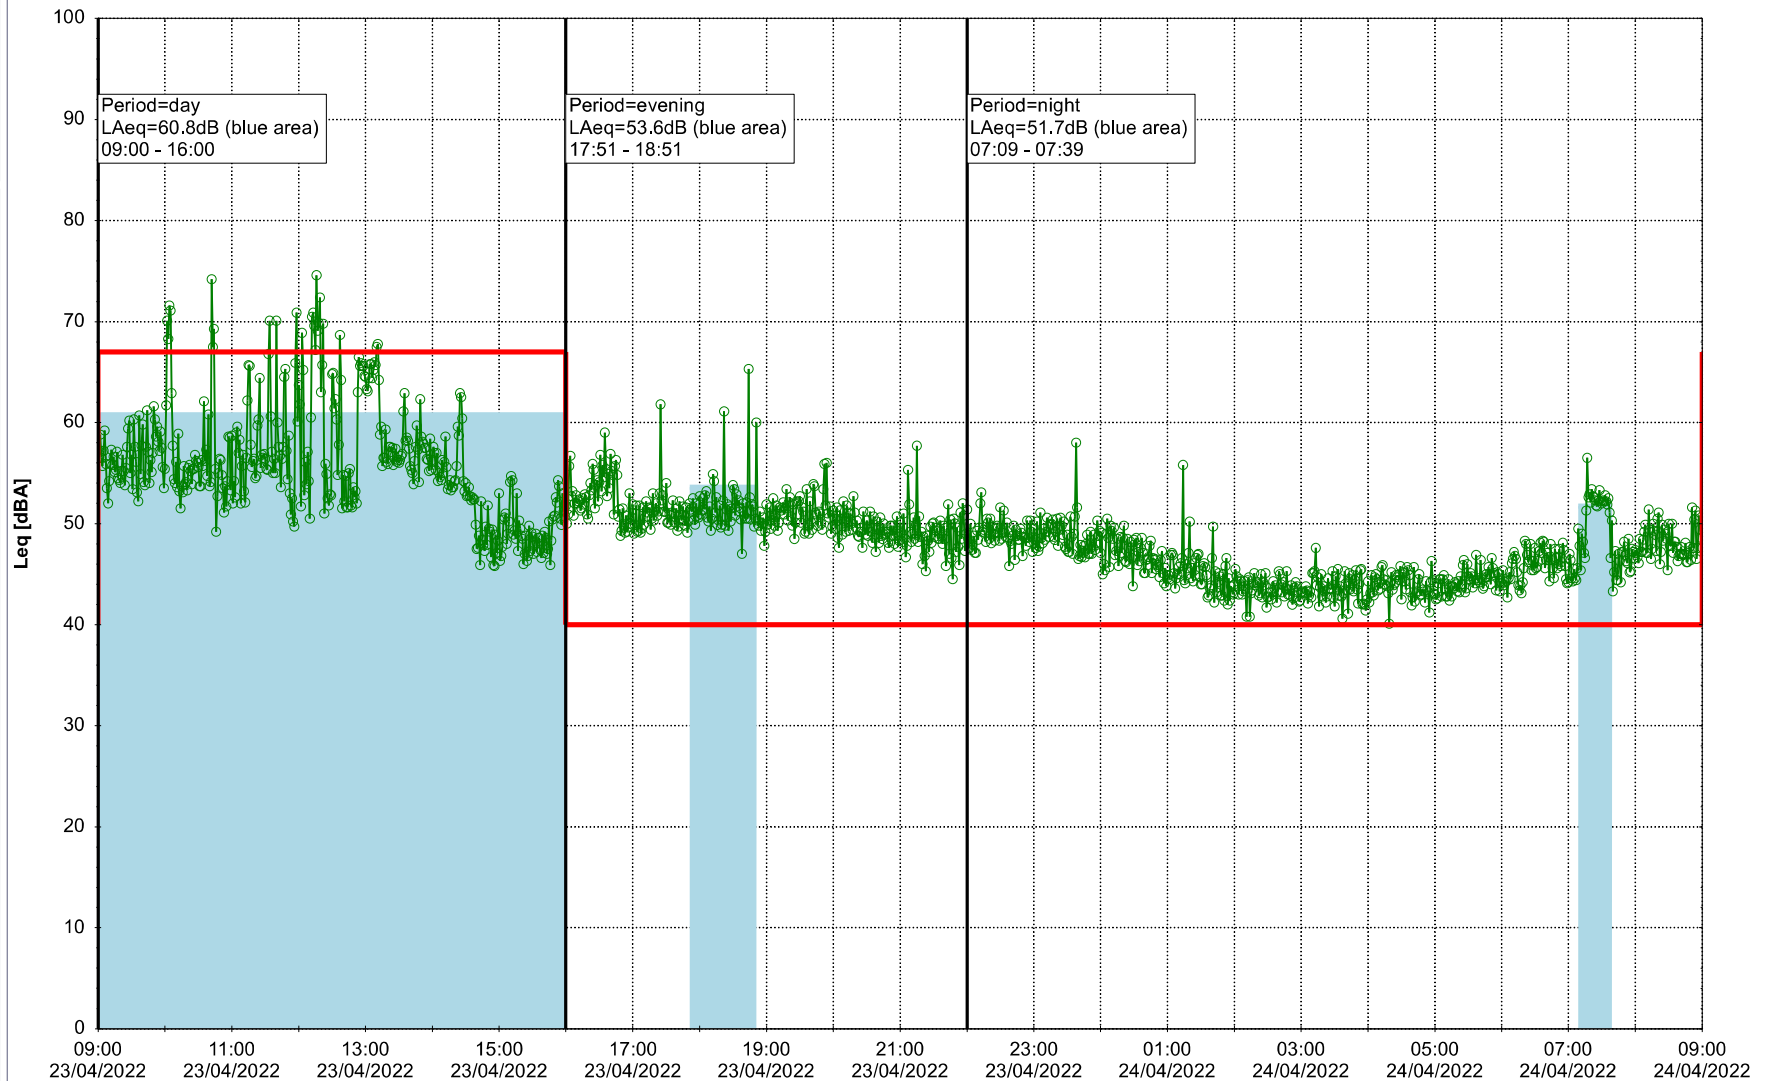

### Noise Time Related Diagram

22/04/2022  
23/04/2022

○○○○ SLU\_NS01

**Project:** Kronos Sydhavnen  
**Construction:** Sluseholmen  
**Location:** N-V

Plan View

Remarks

...

### Noise Time Related Diagram

23/04/2022  
24/04/2022

○○○○ SLU\_NS01

**Project:** Kronos Sydhavnen  
**Construction:** Sluseholmen  
**Location:** N-V

Plan View