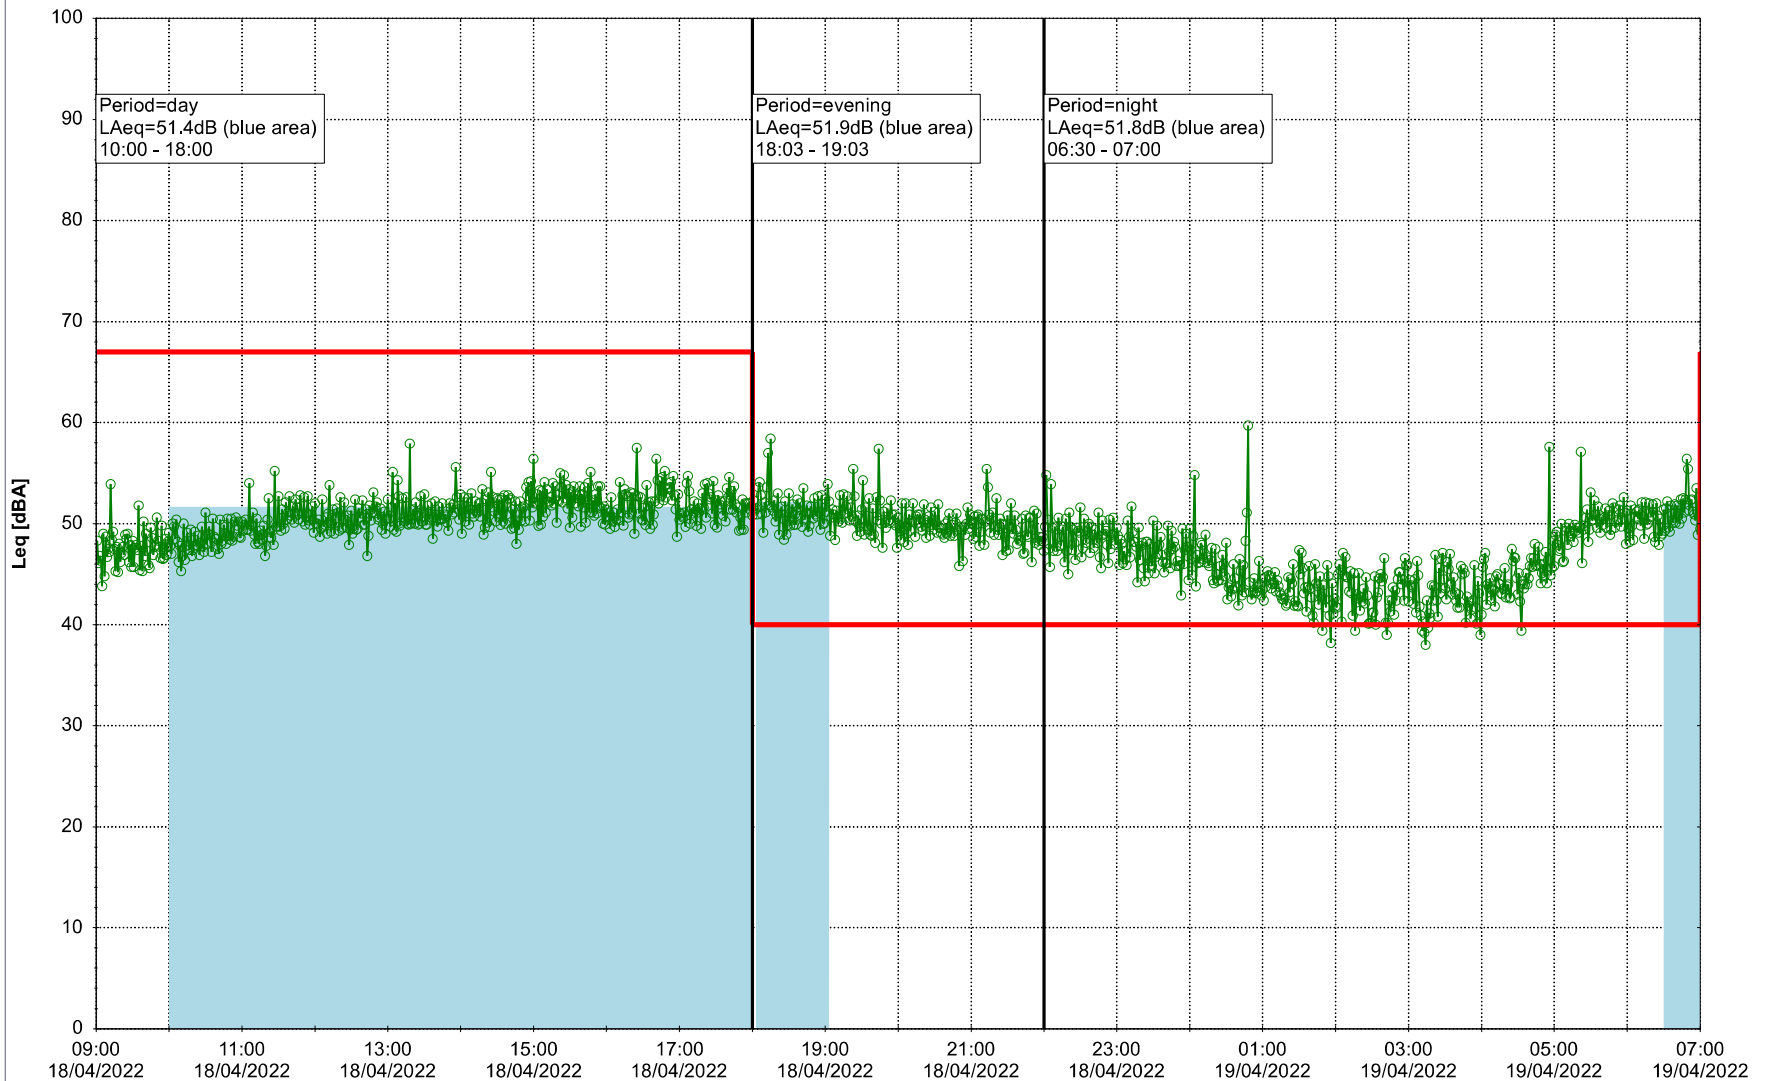

**Project:** Kronos Sydhavnen  
**Construction:** Sluseholmen  
**Location:** N-V

Plan View

Remarks

...

### Noise Time Related Diagram

18/04/2022  
19/04/2022

○○○ SLU\_NS01

**Project:** Kronos Sydhavnen  
**Construction:** Sluseholmen  
**Location:** N-V

Plan View

Remarks

...