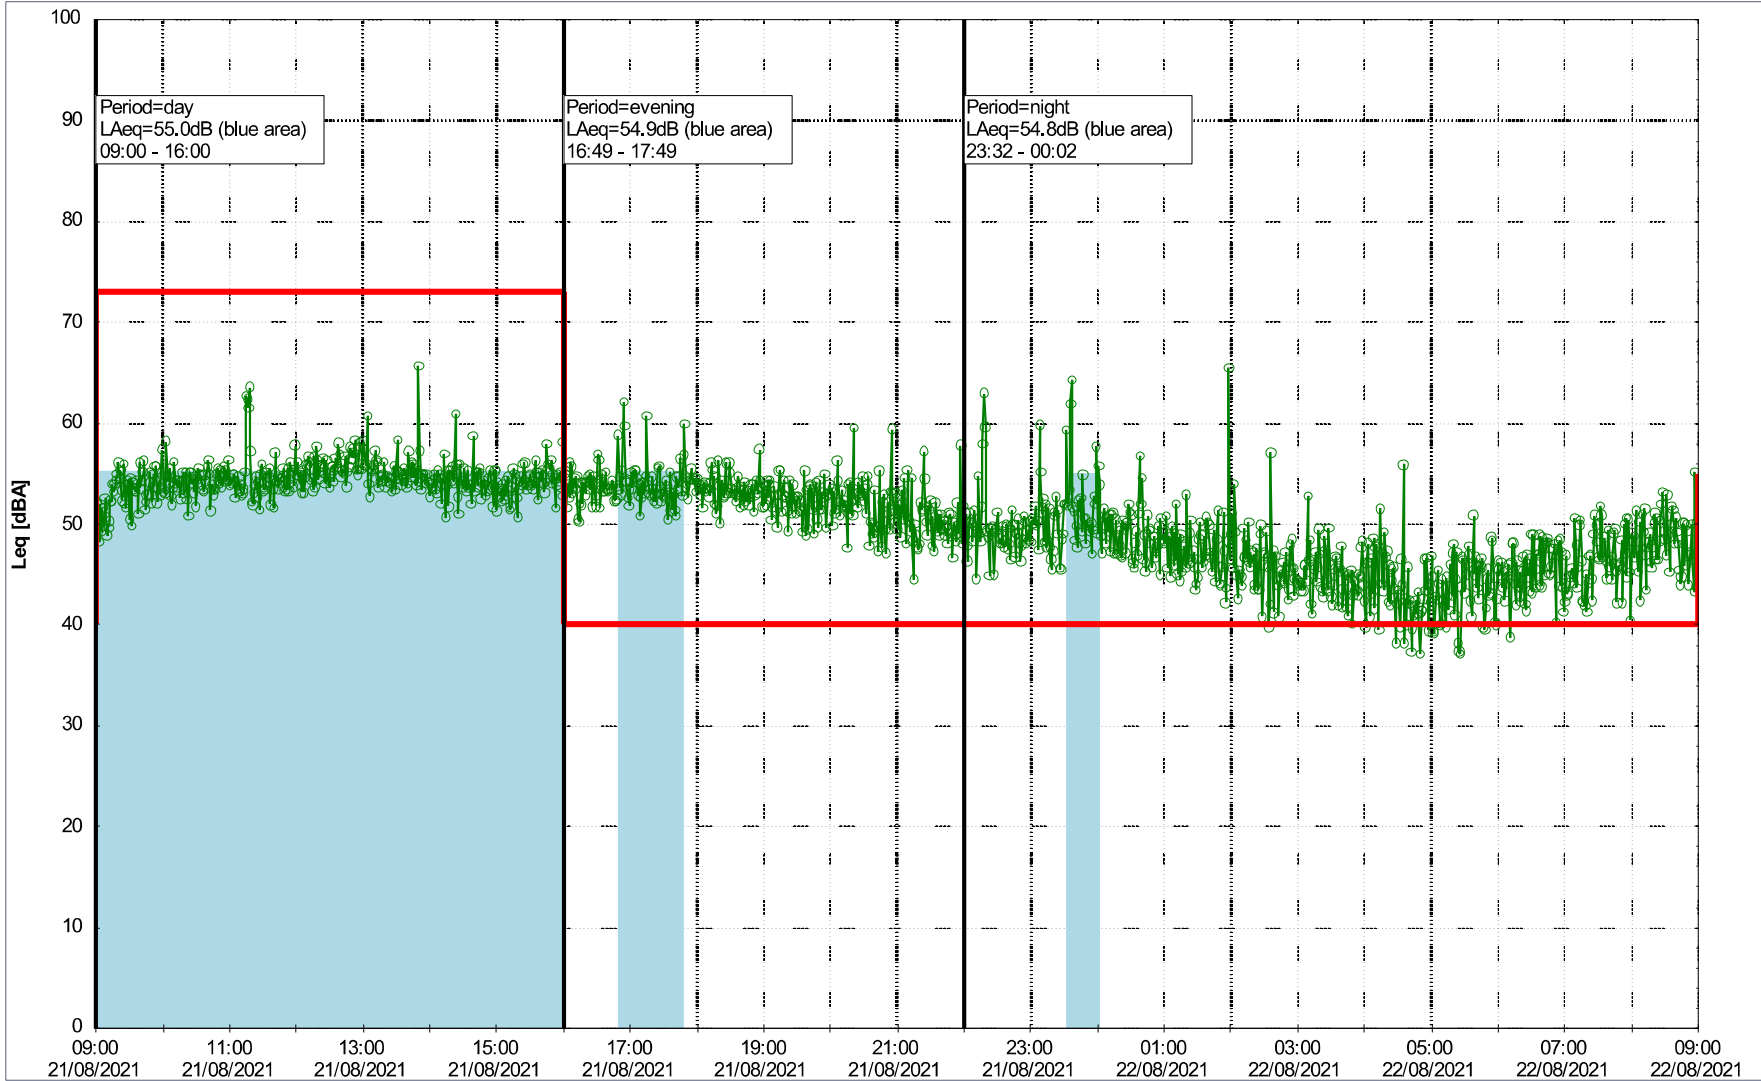

### Noise Time Related Diagram

21/08/2021  
22/08/2021

○○○○ HOL\_NS01

Remarks

...

**Project:** Kronos Sydhavnen  
**Construction:** Havneholmen  
**Location:** N-V

Plan View

**Noise Time Related Diagram**