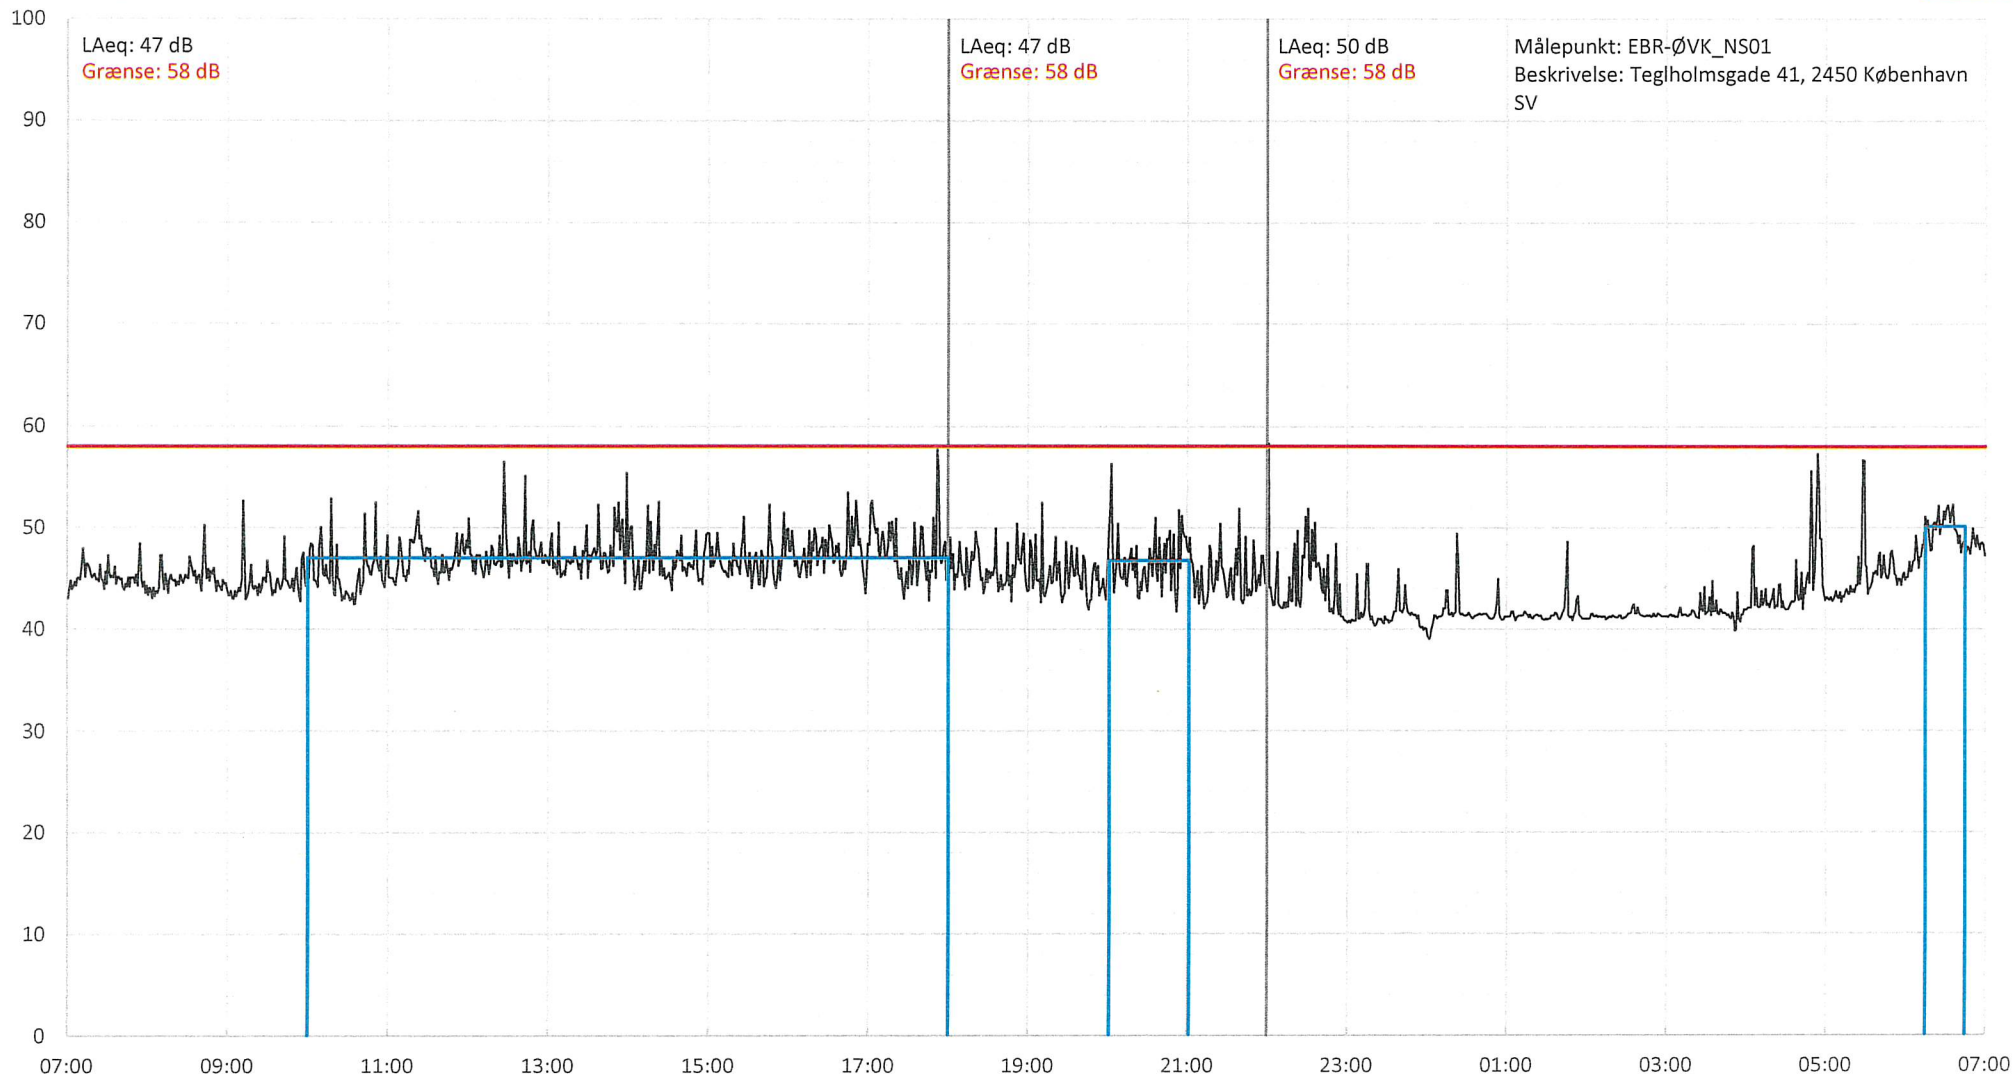

# Enghave Brygge tirsdag 23.07.2019

# Enghave Brygge lørdag 27.07.2019

LE34