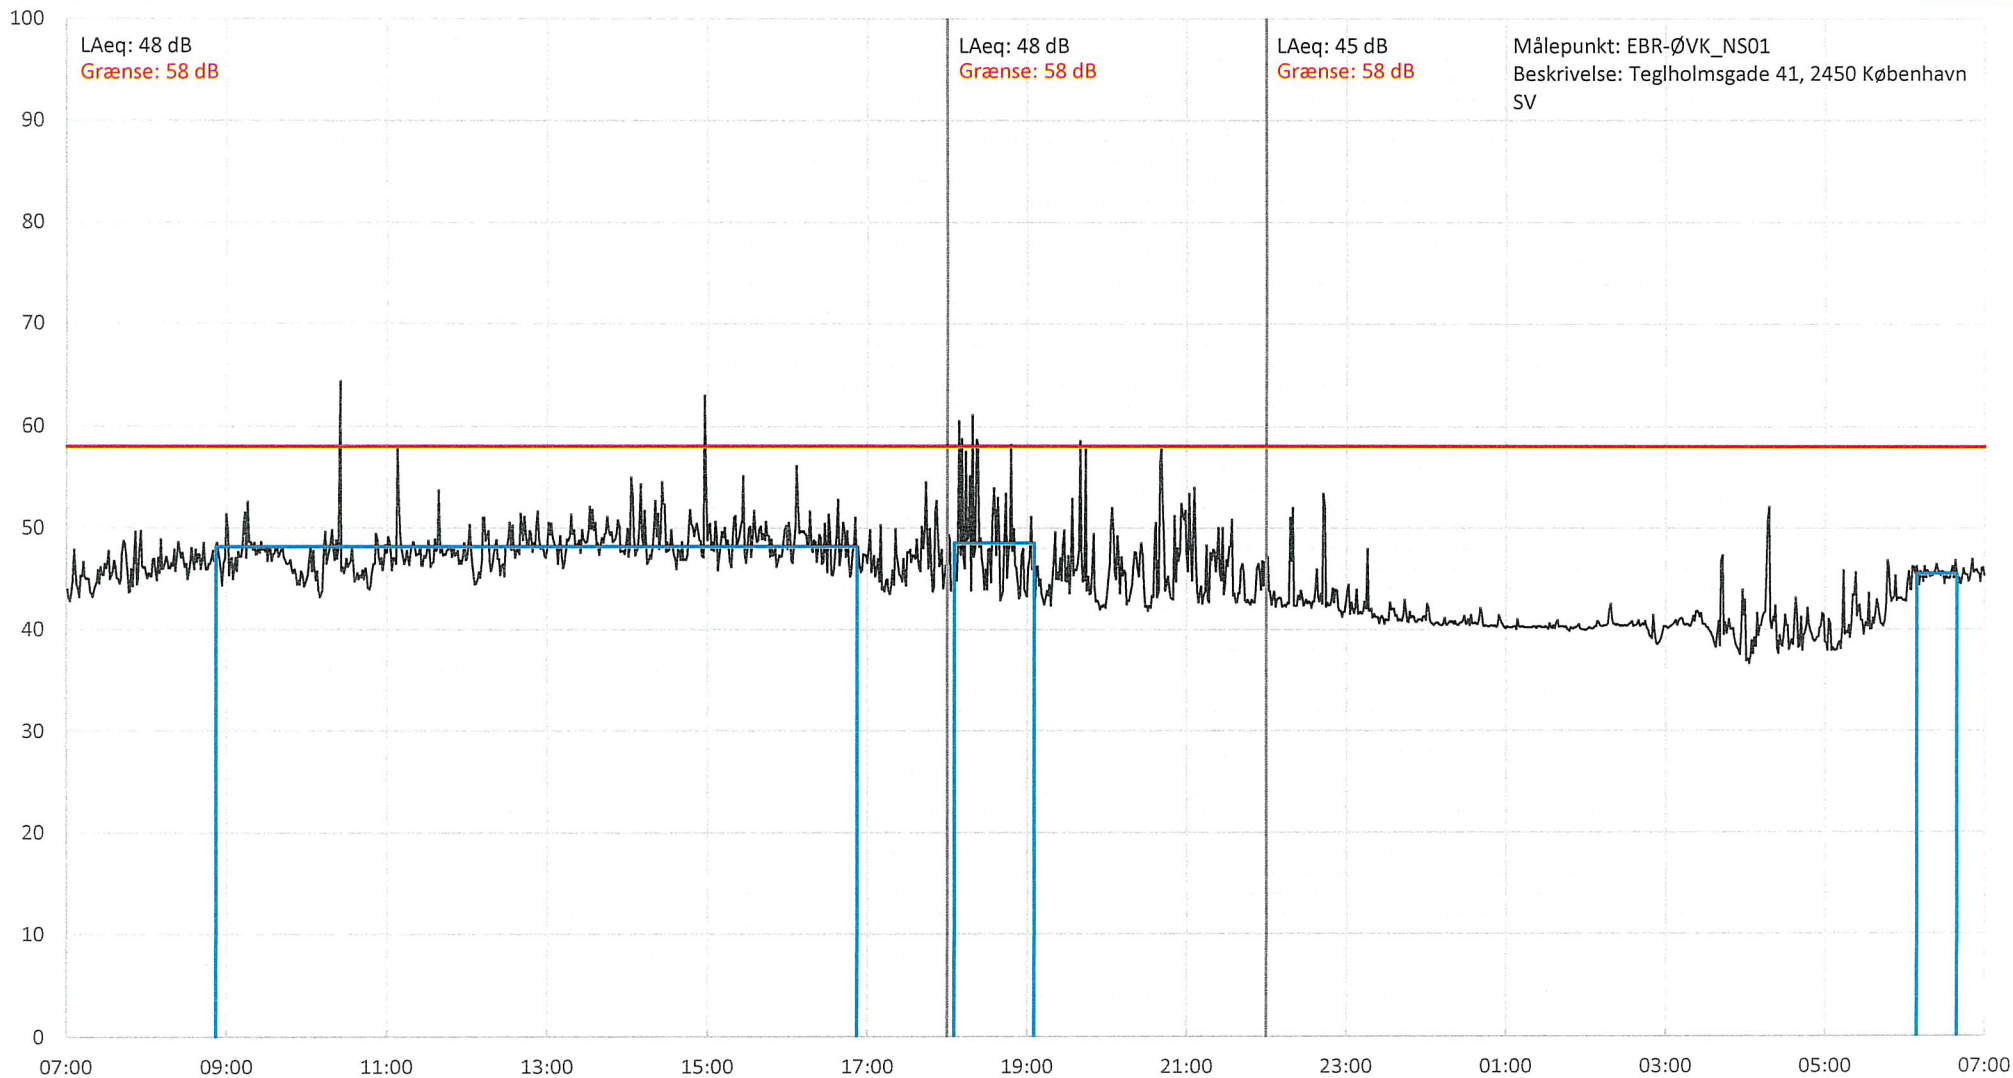

# Enghave Brygge tirsdag 23.07.2019

# Enghave Brygge lørdag 27.07.2019

LE34