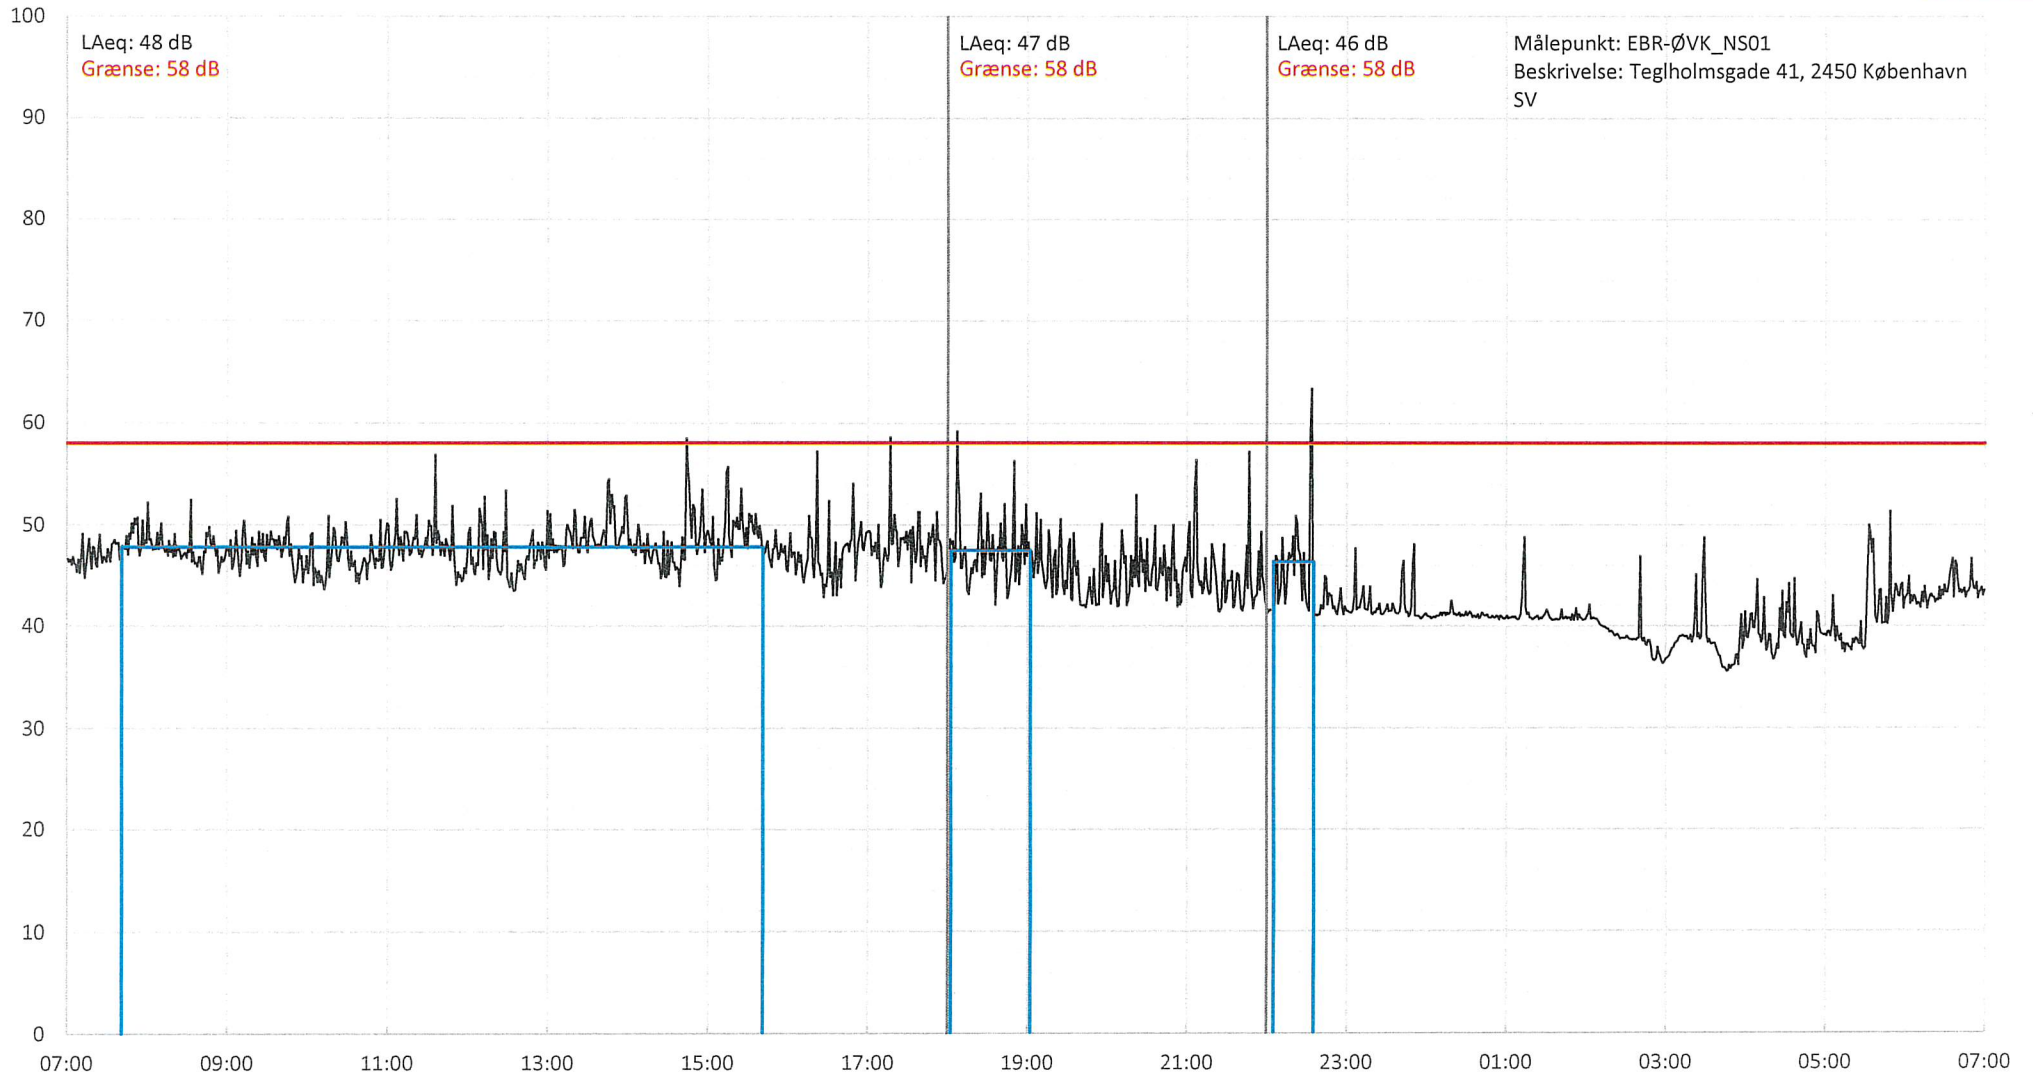

# Enghave Brygge lørdag 27.07.2019

LE34