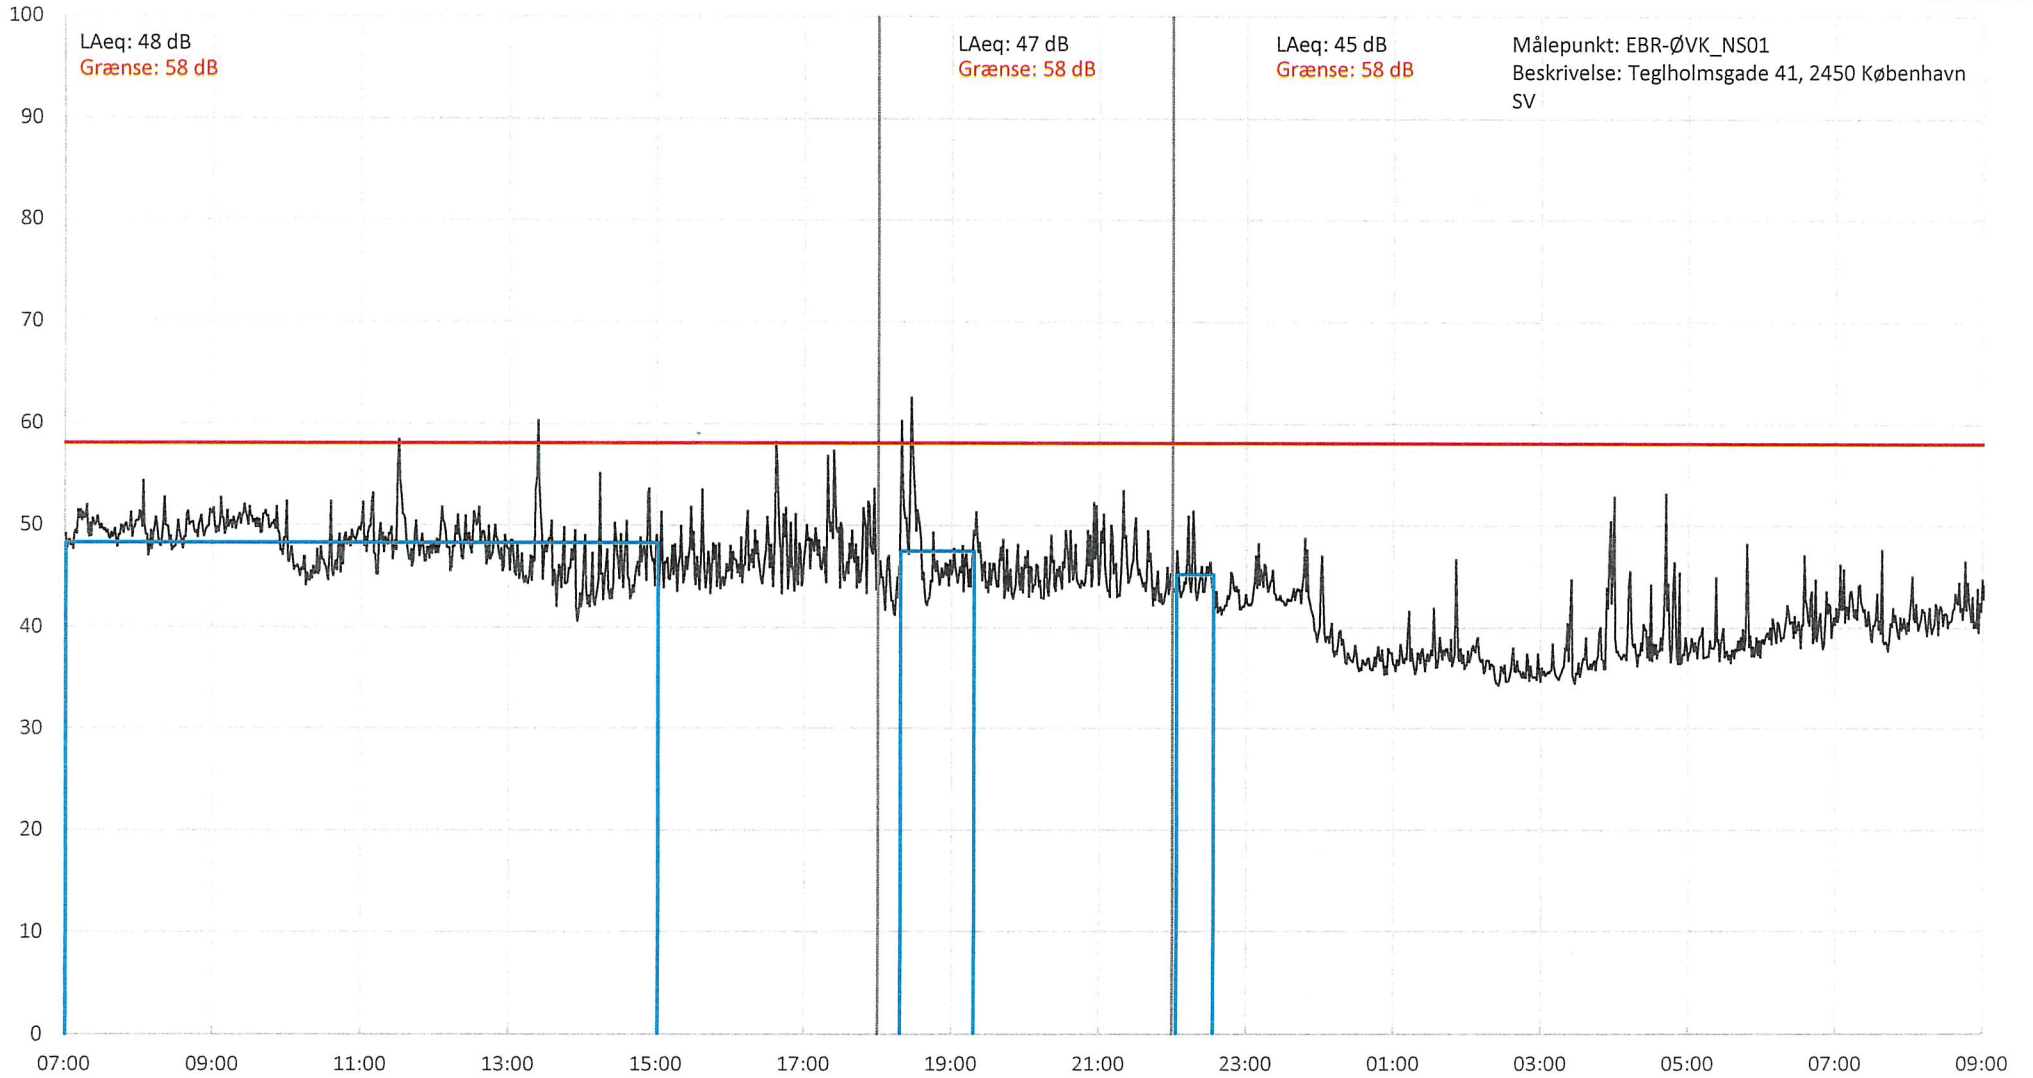

# Enghave Brygge lørdag 27.07.2019

LE34