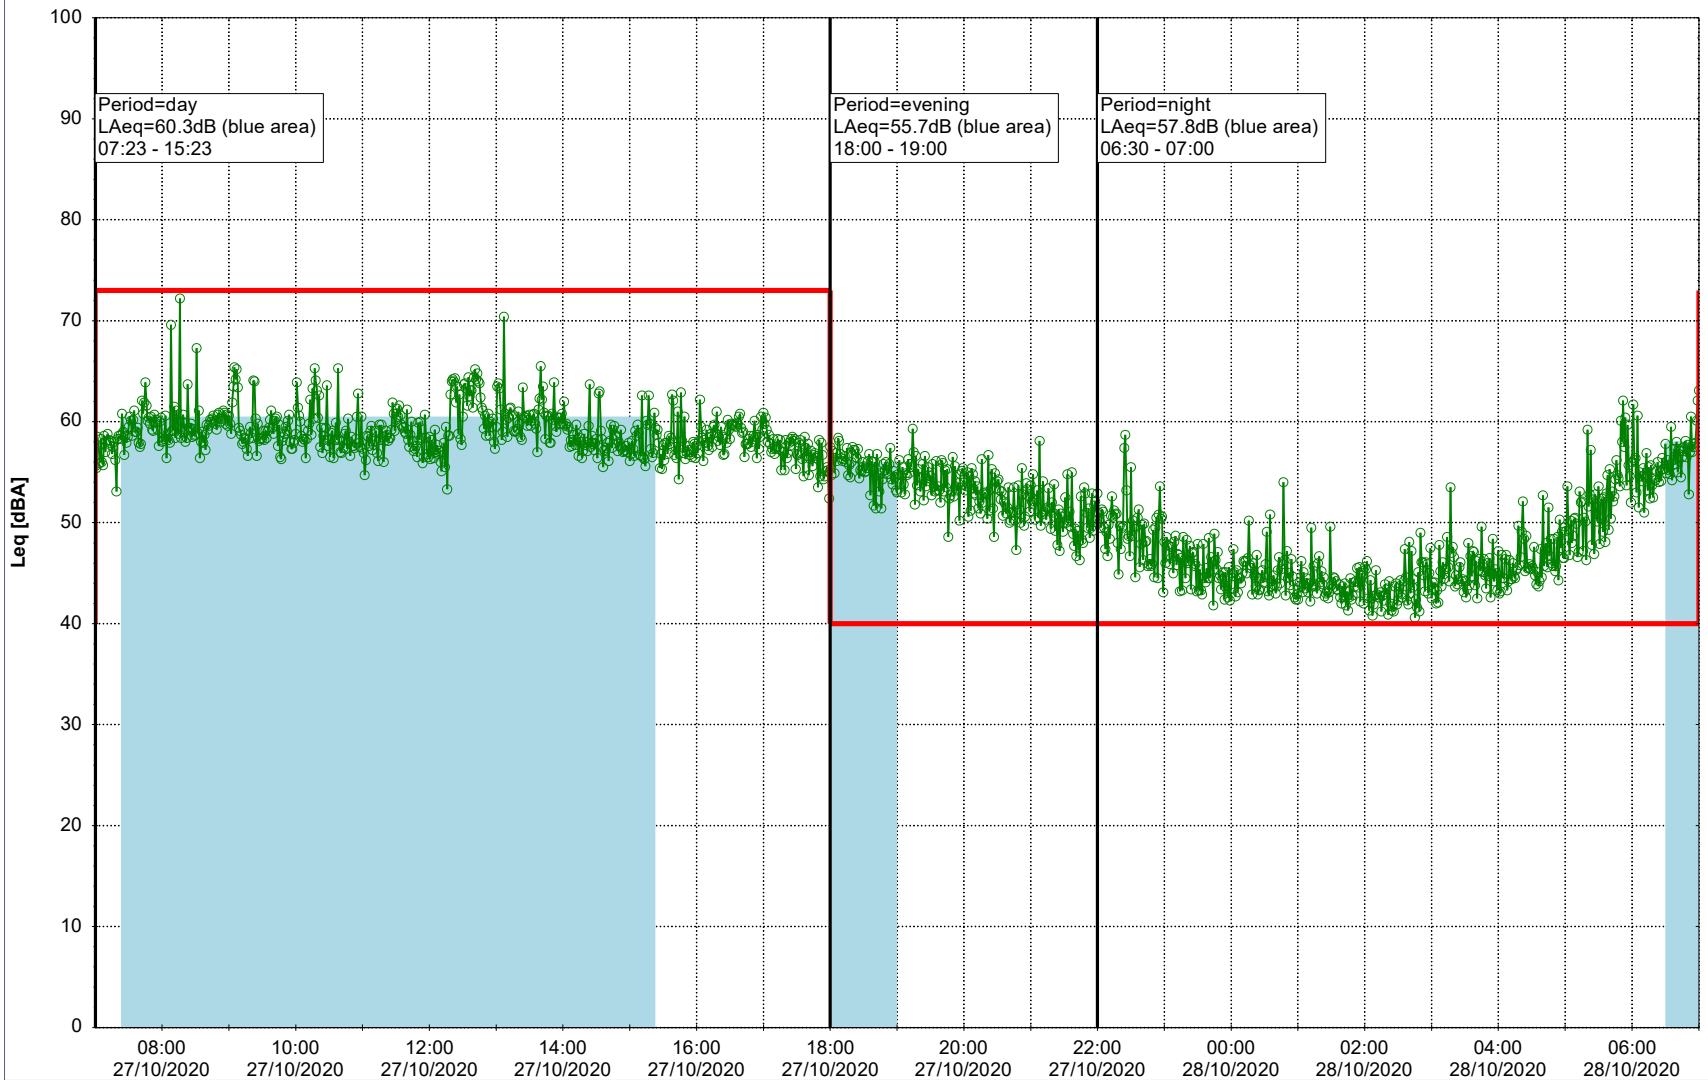

### Noise Time Related Diagram

26/10/2020  
27/10/2020

○ ○ ○ ○ HOL\_NS01

**Project:** Kronos Sydhavnen  
**Construction:** Havneholmen  
**Location:** N-V

Plan View

Remarks

...

### Noise Time Related Diagram

27/10/2020  
28/10/2020

○ ○ ○ ○ HOL\_NS01

**Project:** Kronos Sydhavnen  
**Construction:** Havneholmen  
**Location:** N-V

Plan View

Remarks

...

### Noise Time Related Diagram

28/10/2020  
29/10/2020

○ ○ ○ ○ HOL\_NS01

**Project:** Kronos Sydhavnen  
**Construction:** Havneholmen  
**Location:** N-V

Plan View

Remarks

...