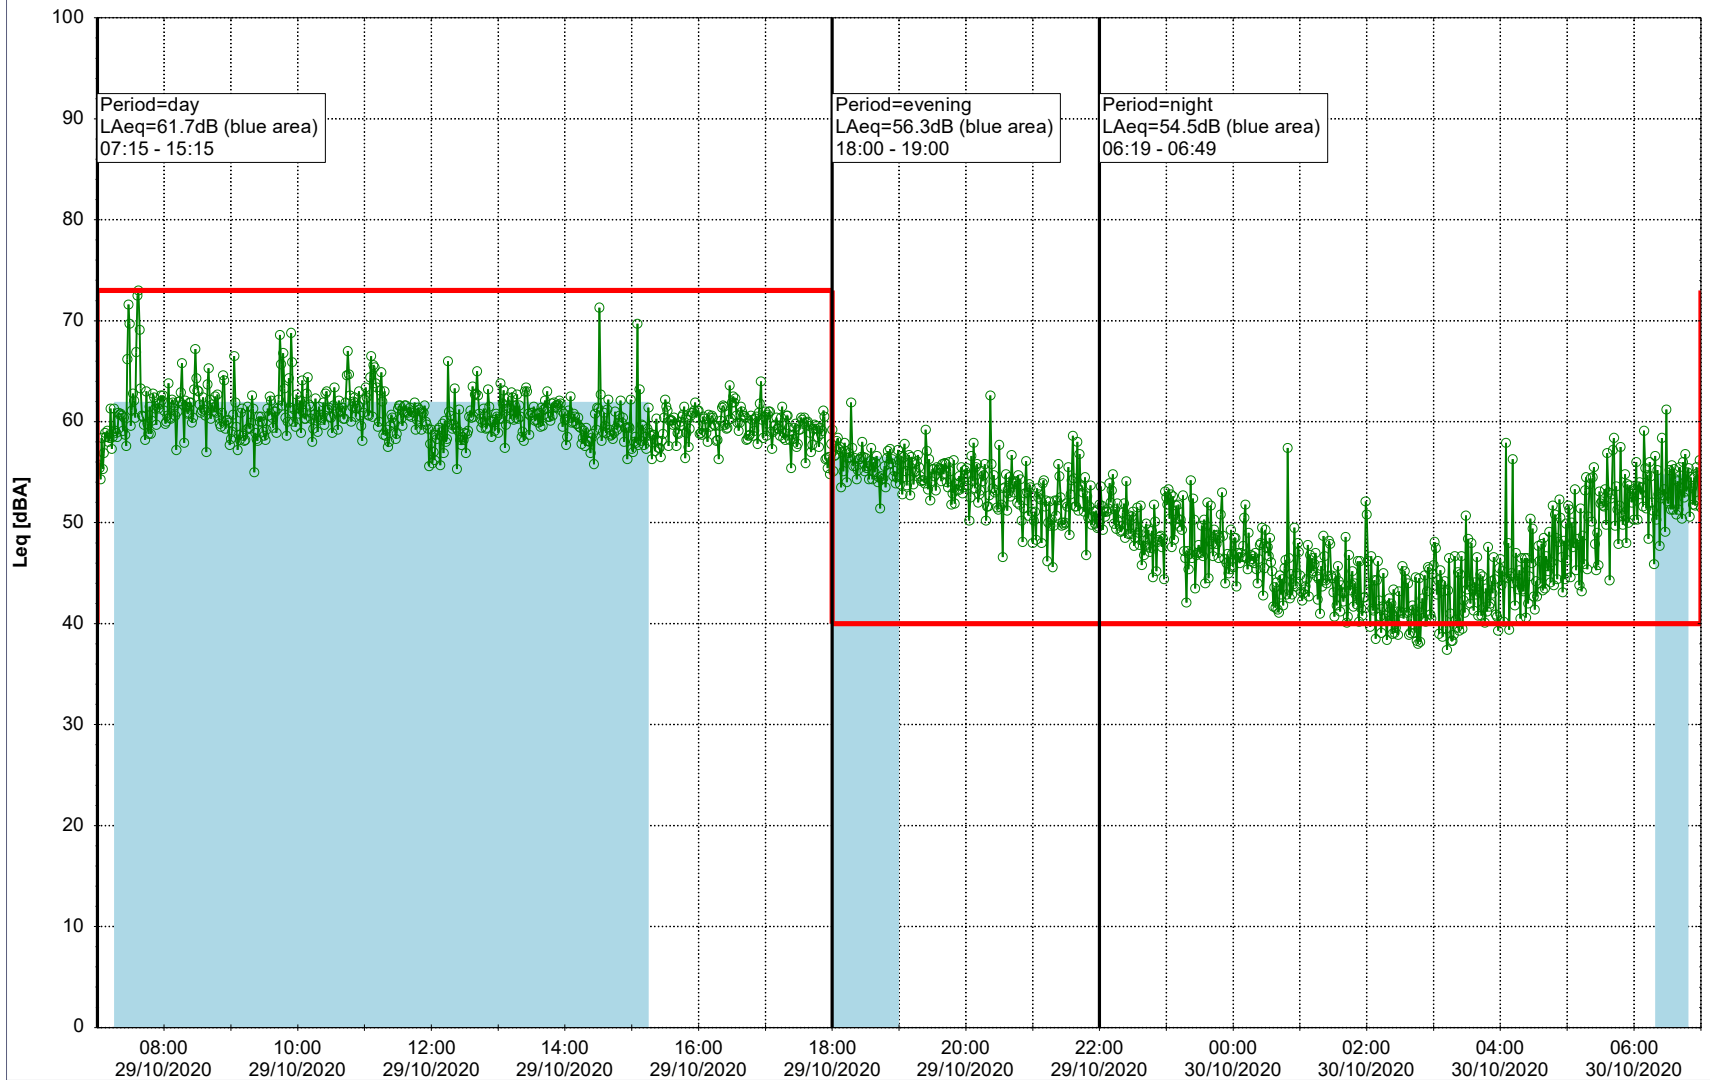

### Noise Time Related Diagram

28/10/2020  
29/10/2020

○ ○ ○ ○ HOL\_NS01

**Project:** Kronos Sydhavnen  
**Construction:** Havneholmen  
**Location:** N-V

Plan View

Remarks

...

### Noise Time Related Diagram

29/10/2020  
30/10/2020

○ ○ ○ ○ HOL\_NS01

**Project:** Kronos Sydhavnen  
**Construction:** Havneholmen  
**Location:** N-V

Plan View

Remarks

...