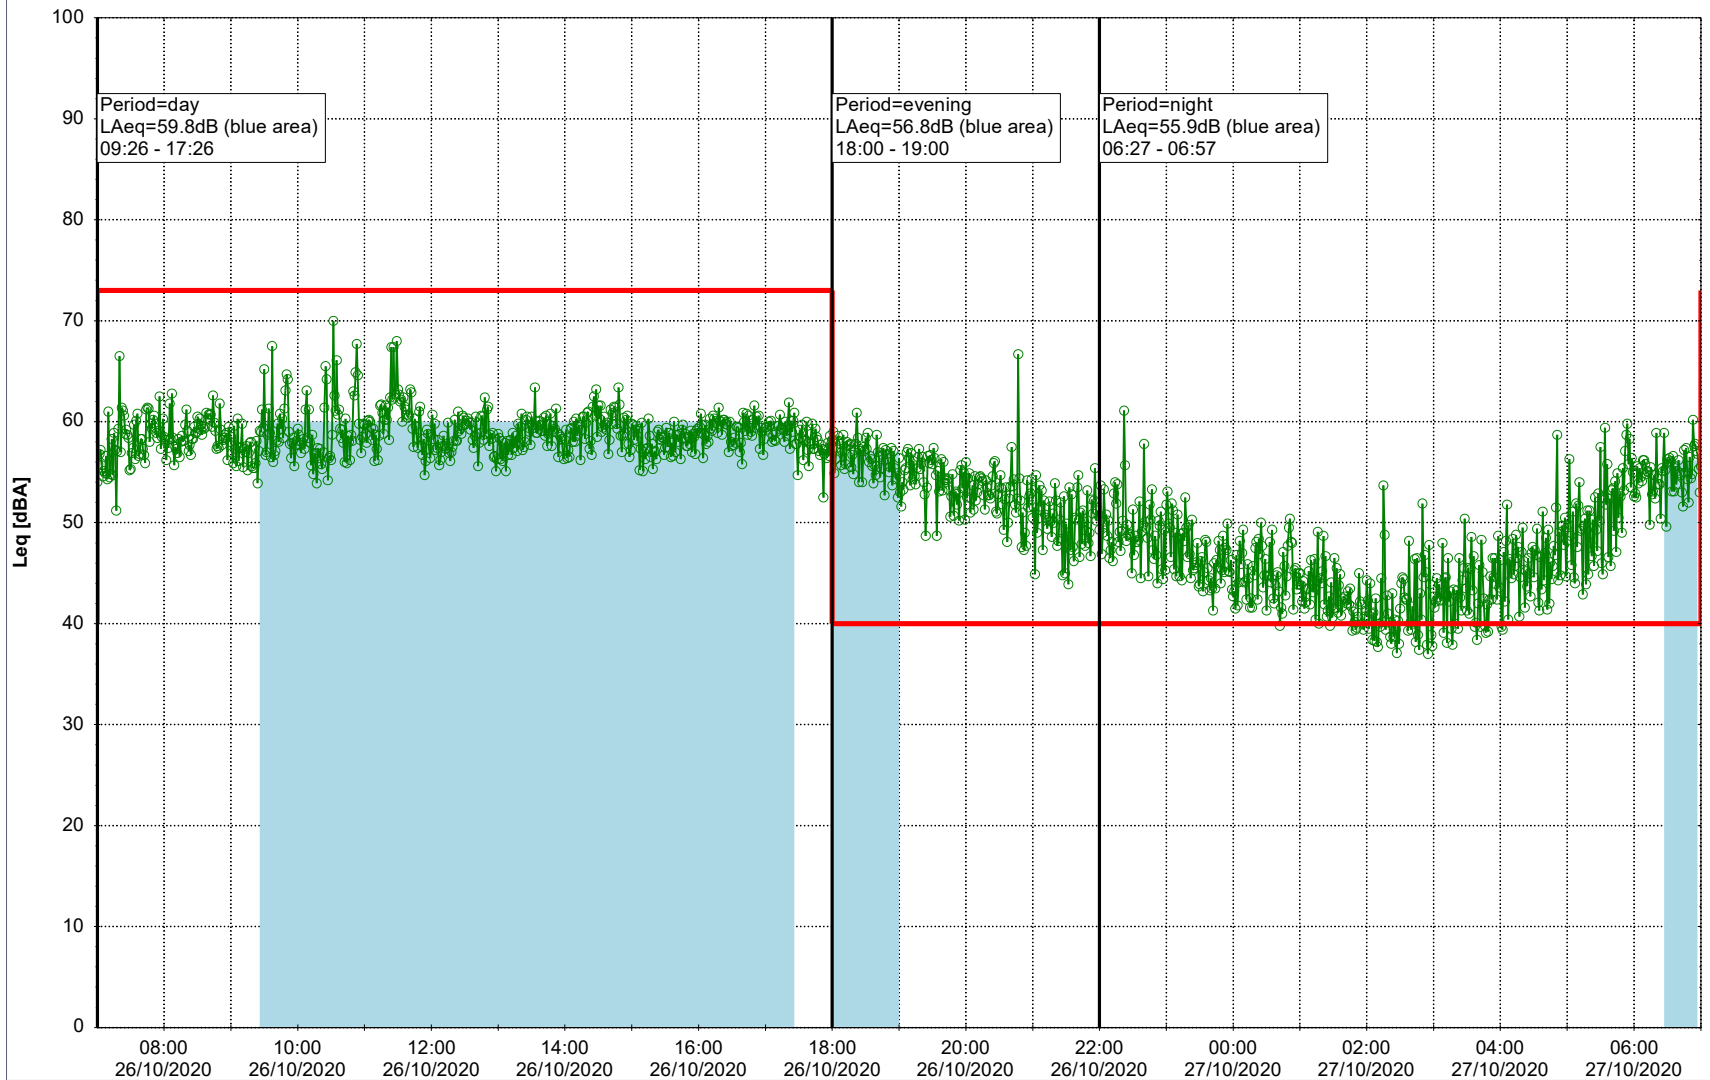

**Project:** Kronos Sydhavnen  
**Construction:** Havneholmen  
**Location:** N-V

Plan View

Remarks

...

### Noise Time Related Diagram

26/10/2020  
27/10/2020

○ ○ ○ ○ HOL\_NS01

**Project:** Kronos Sydhavnen  
**Construction:** Havneholmen  
**Location:** N-V

Plan View

Remarks

...

### Noise Time Related Diagram

27/10/2020  
28/10/2020

○ ○ ○ ○ HOL\_NS01

**Project:** Kronos Sydhavnen  
**Construction:** Havneholmen  
**Location:** N-V

Plan View

Remarks

...