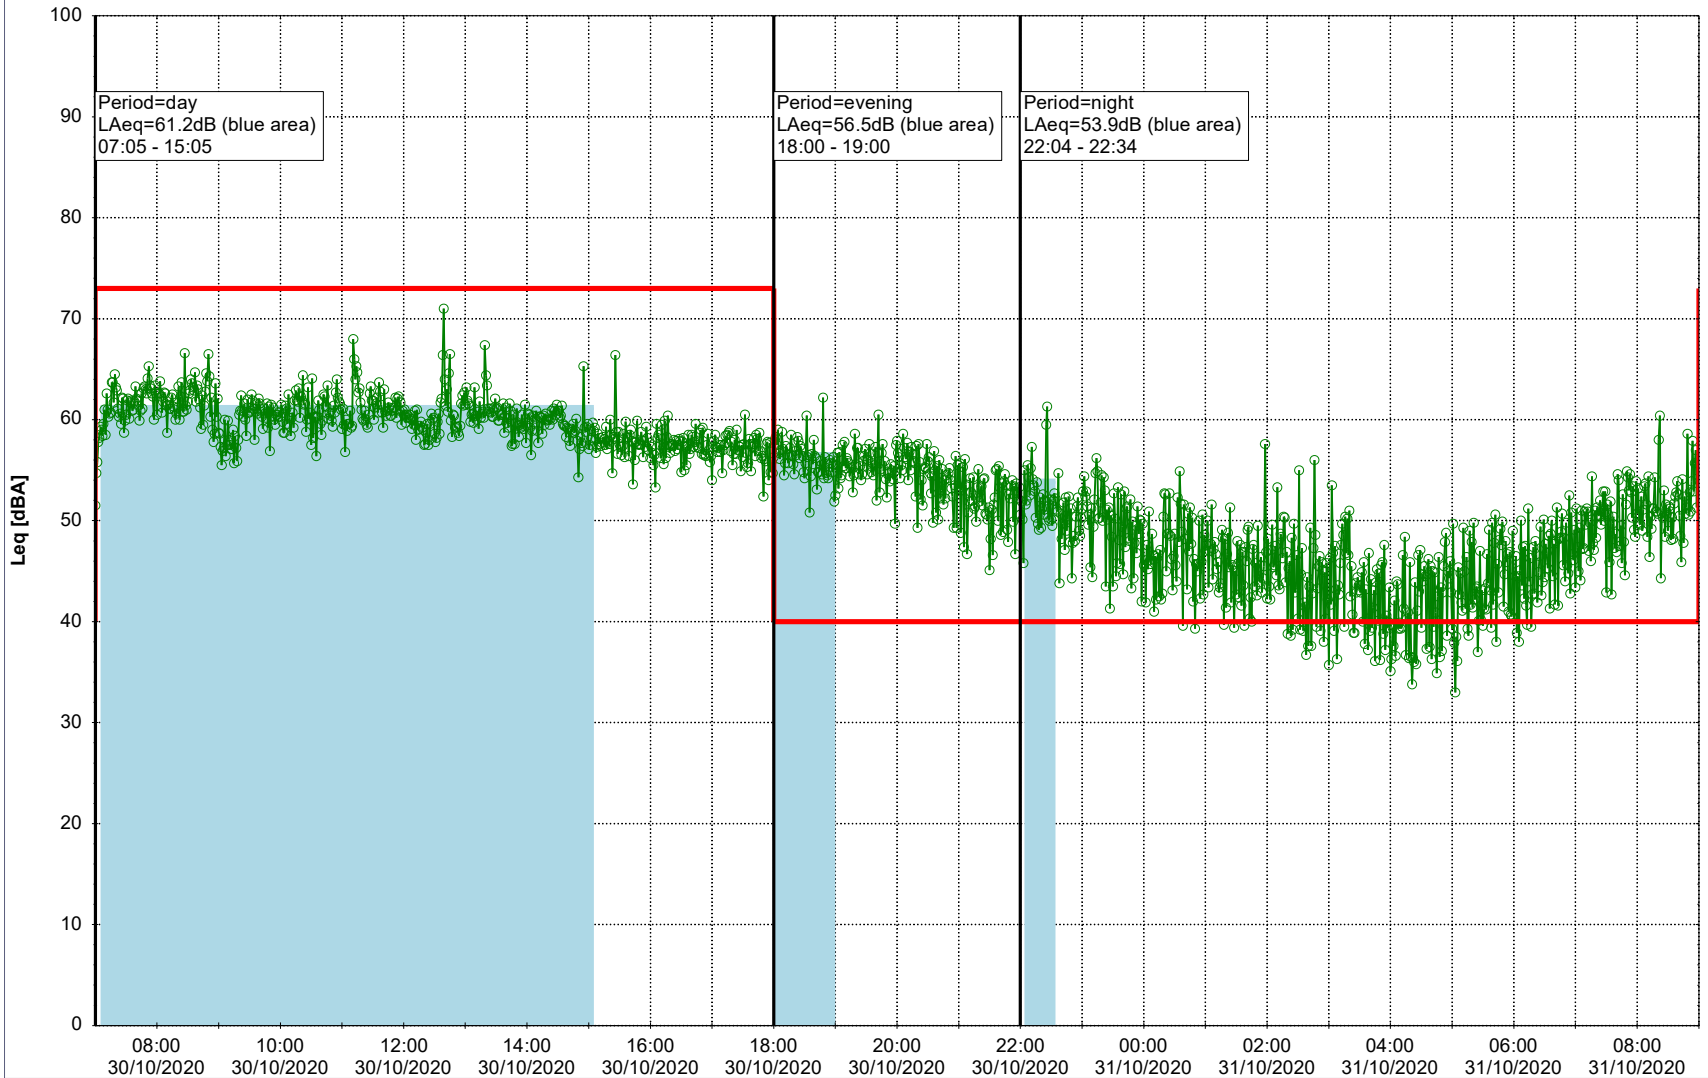

### Noise Time Related Diagram

29/10/2020  
30/10/2020

○ ○ ○ ○ HOL\_NS01

**Project:** Kronos Sydhavnen  
**Construction:** Havneholmen  
**Location:** N-V

Plan View

Remarks

...

### Noise Time Related Diagram

30/10/2020  
31/10/2020

○ ○ ○ ○ HOL\_NS01

**Project:** Kronos Sydhavnen  
**Construction:** Havneholmen  
**Location:** N-V

Plan View

Remarks

...