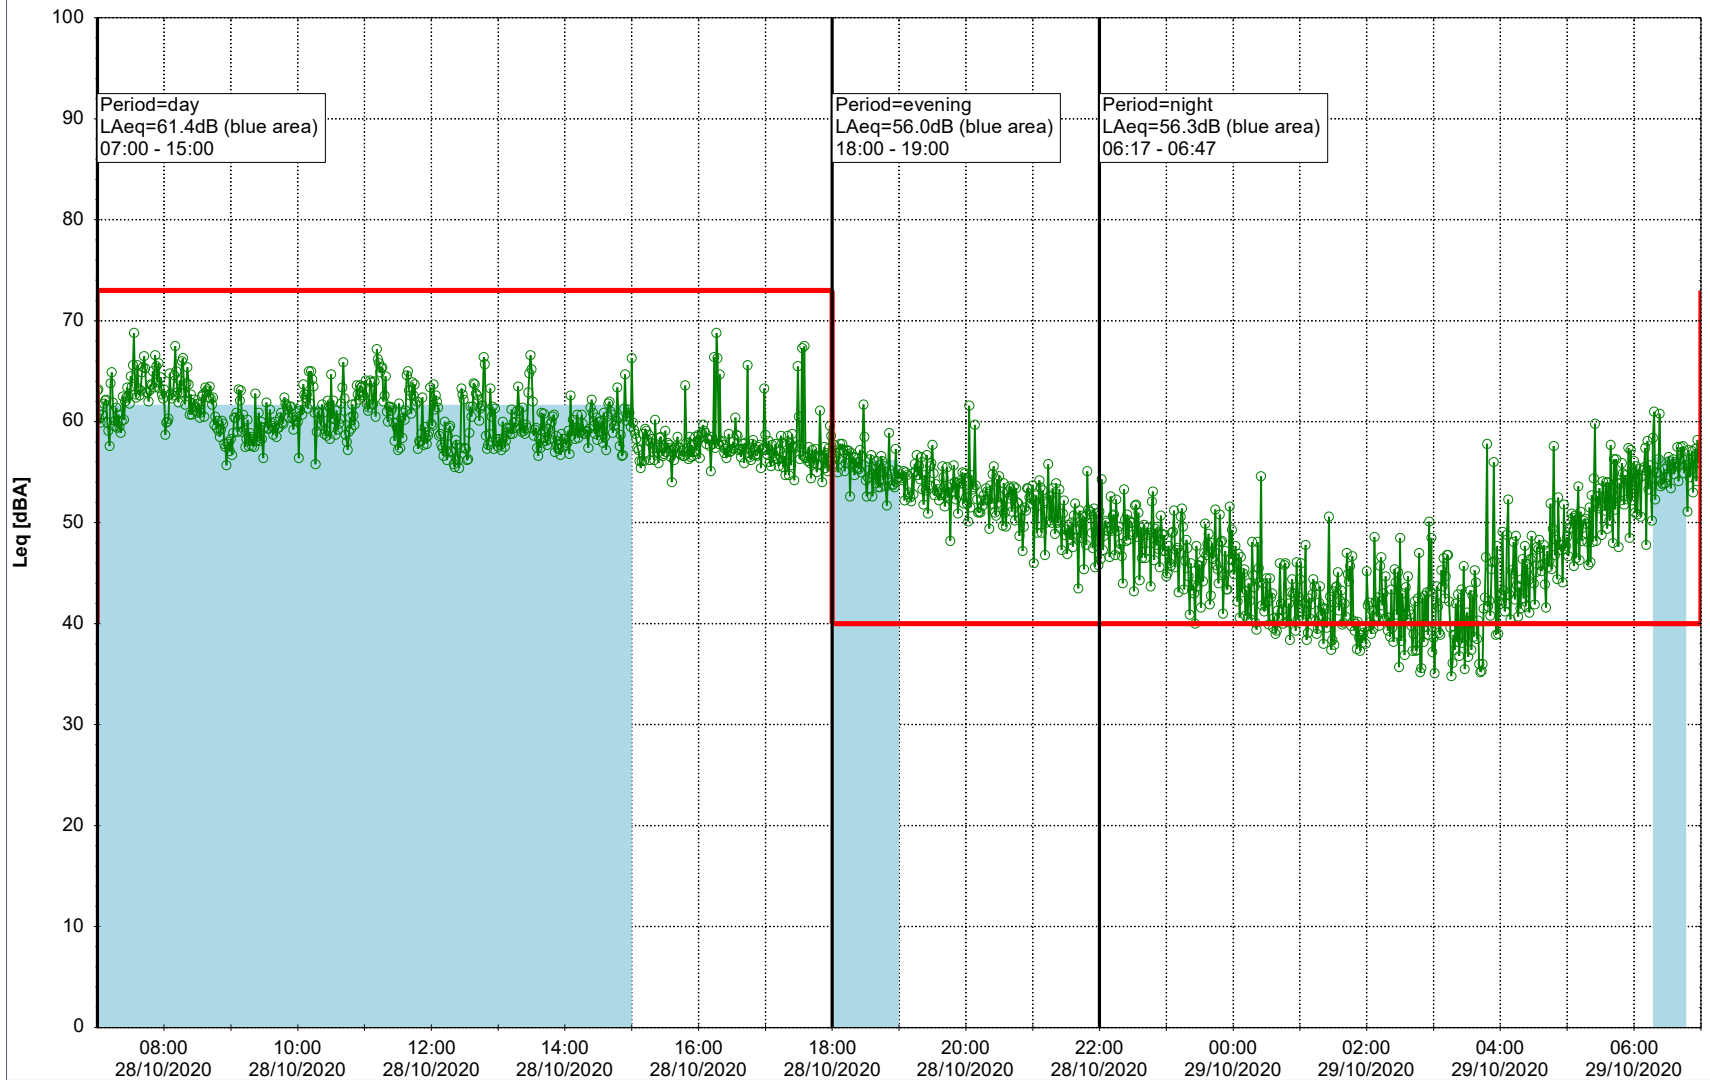

### Noise Time Related Diagram

27/10/2020  
28/10/2020

○ ○ ○ ○ HOL\_NS01

**Project:** Kronos Sydhavnen  
**Construction:** Havneholmen  
**Location:** N-V

Plan View

Remarks

...

### Noise Time Related Diagram

28/10/2020  
29/10/2020

○ ○ ○ ○ HOL\_NS01

**Project:** Kronos Sydhavnen  
**Construction:** Havneholmen  
**Location:** N-V

Plan View

Remarks

...