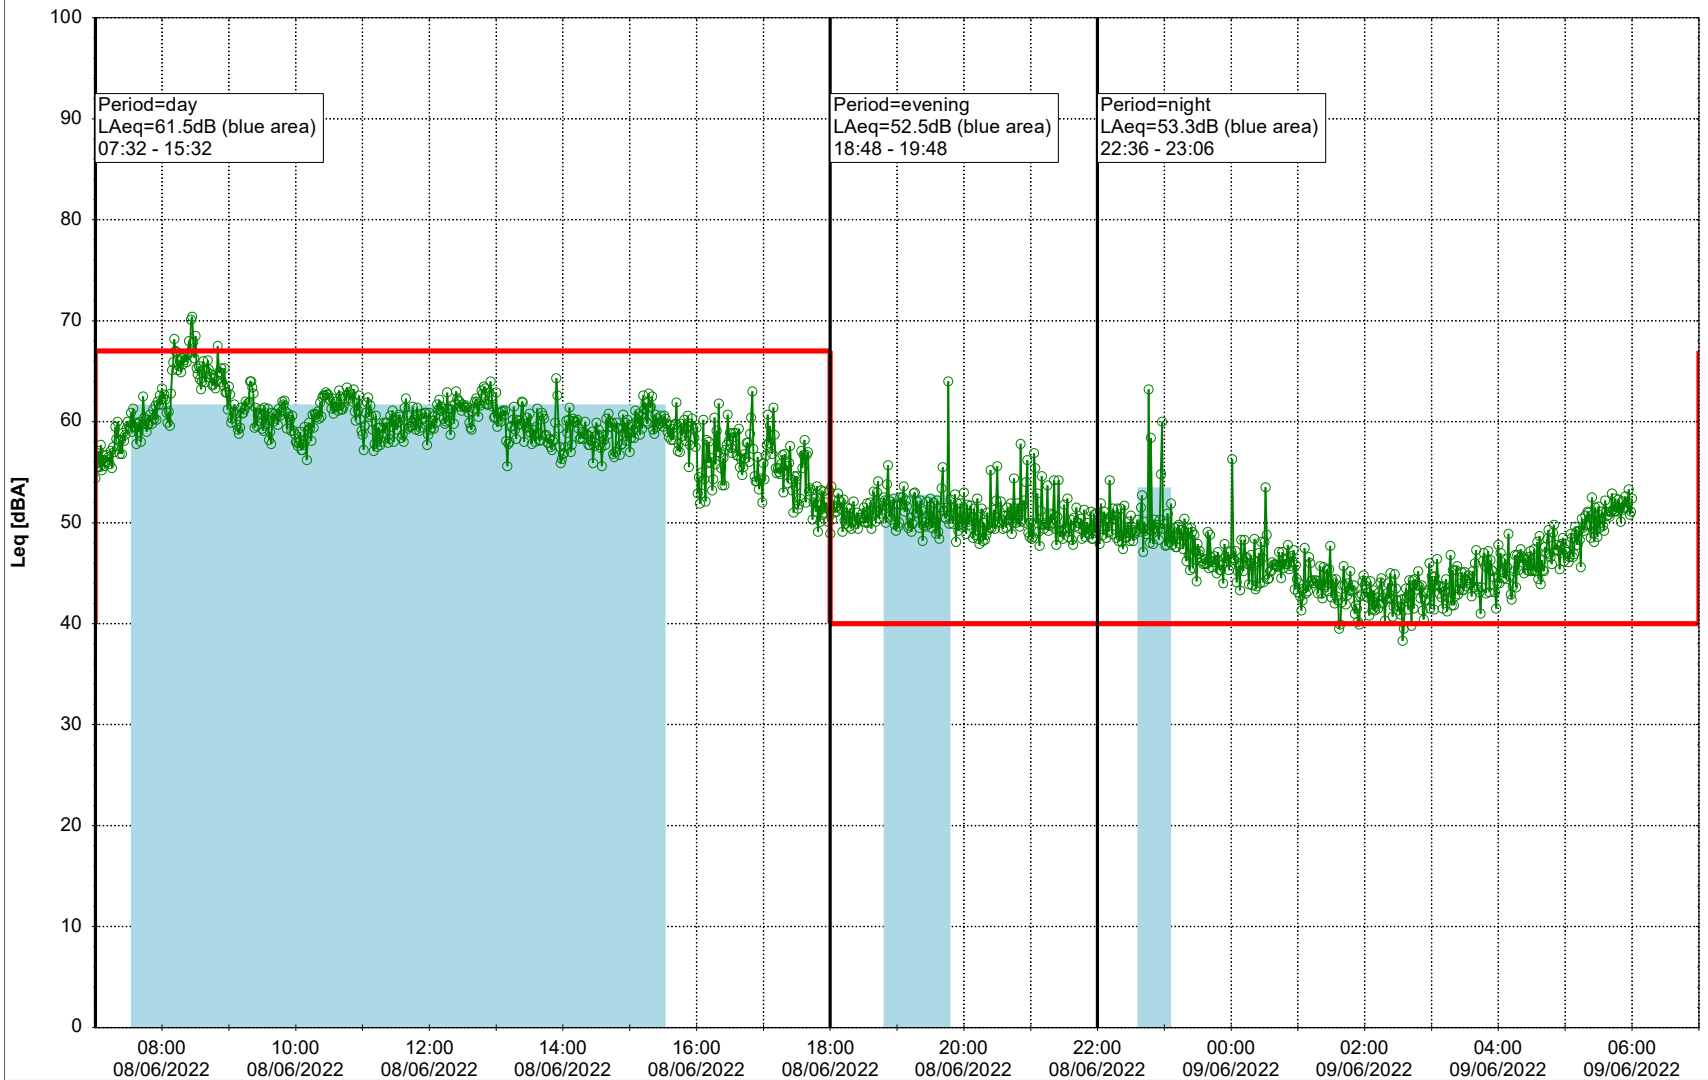

### Noise Time Related Diagram

07/06/2022  
08/06/2022

○○○ SLU\_NS01

**Project:** Kronos Sydhavnen  
**Construction:** Sluseholmen  
**Location:** N-V

Plan View

Remarks

...

### Noise Time Related Diagram

08/06/2022  
09/06/2022

○○○ SLU\_NS01

**Project:** Kronos Sydhavnen  
**Construction:** Sluseholmen  
**Location:** N-V

Plan View

Remarks

...