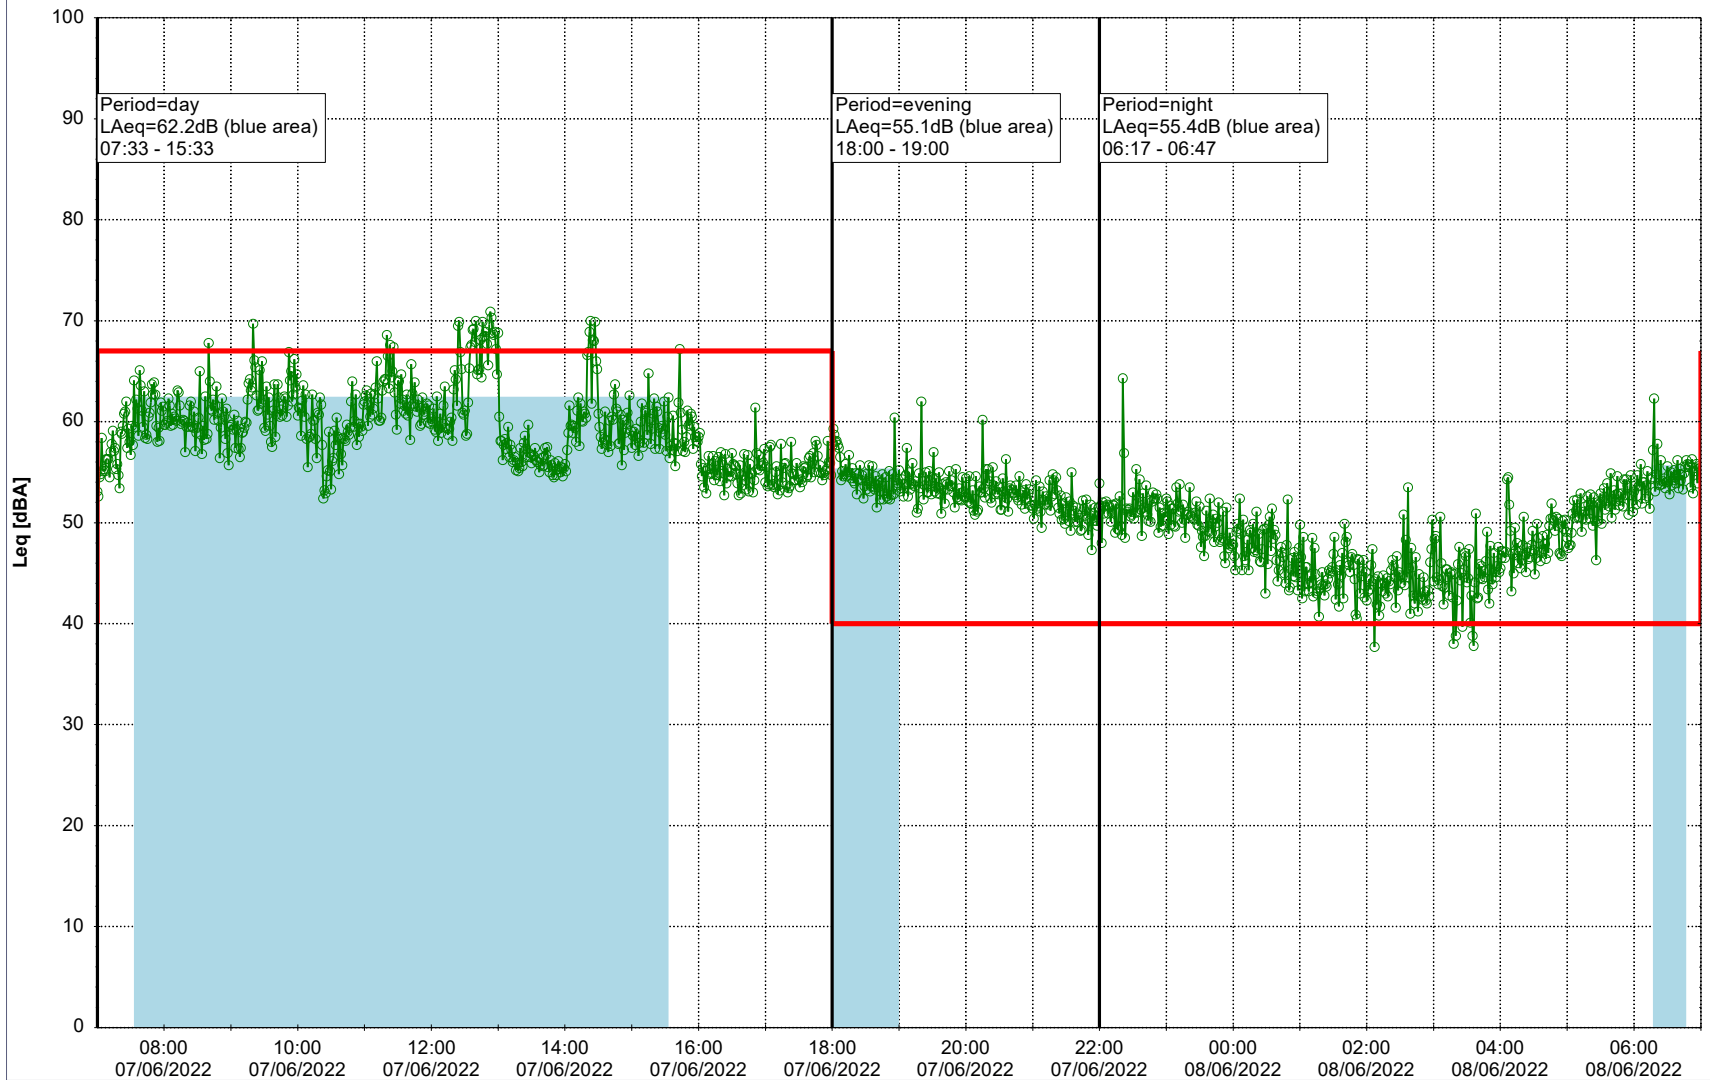

### Noise Time Related Diagram

06/06/2022  
07/06/2022

SLU\_NS01

**Project:** Kronos Sydhavnen  
**Construction:** Sluseholmen  
**Location:** N-V

Plan View

Remarks

...

### Noise Time Related Diagram

07/06/2022  
08/06/2022

○○○ SLU\_NS01

**Project:** Kronos Sydhavnen  
**Construction:** Sluseholmen  
**Location:** N-V

Plan View

Remarks

...