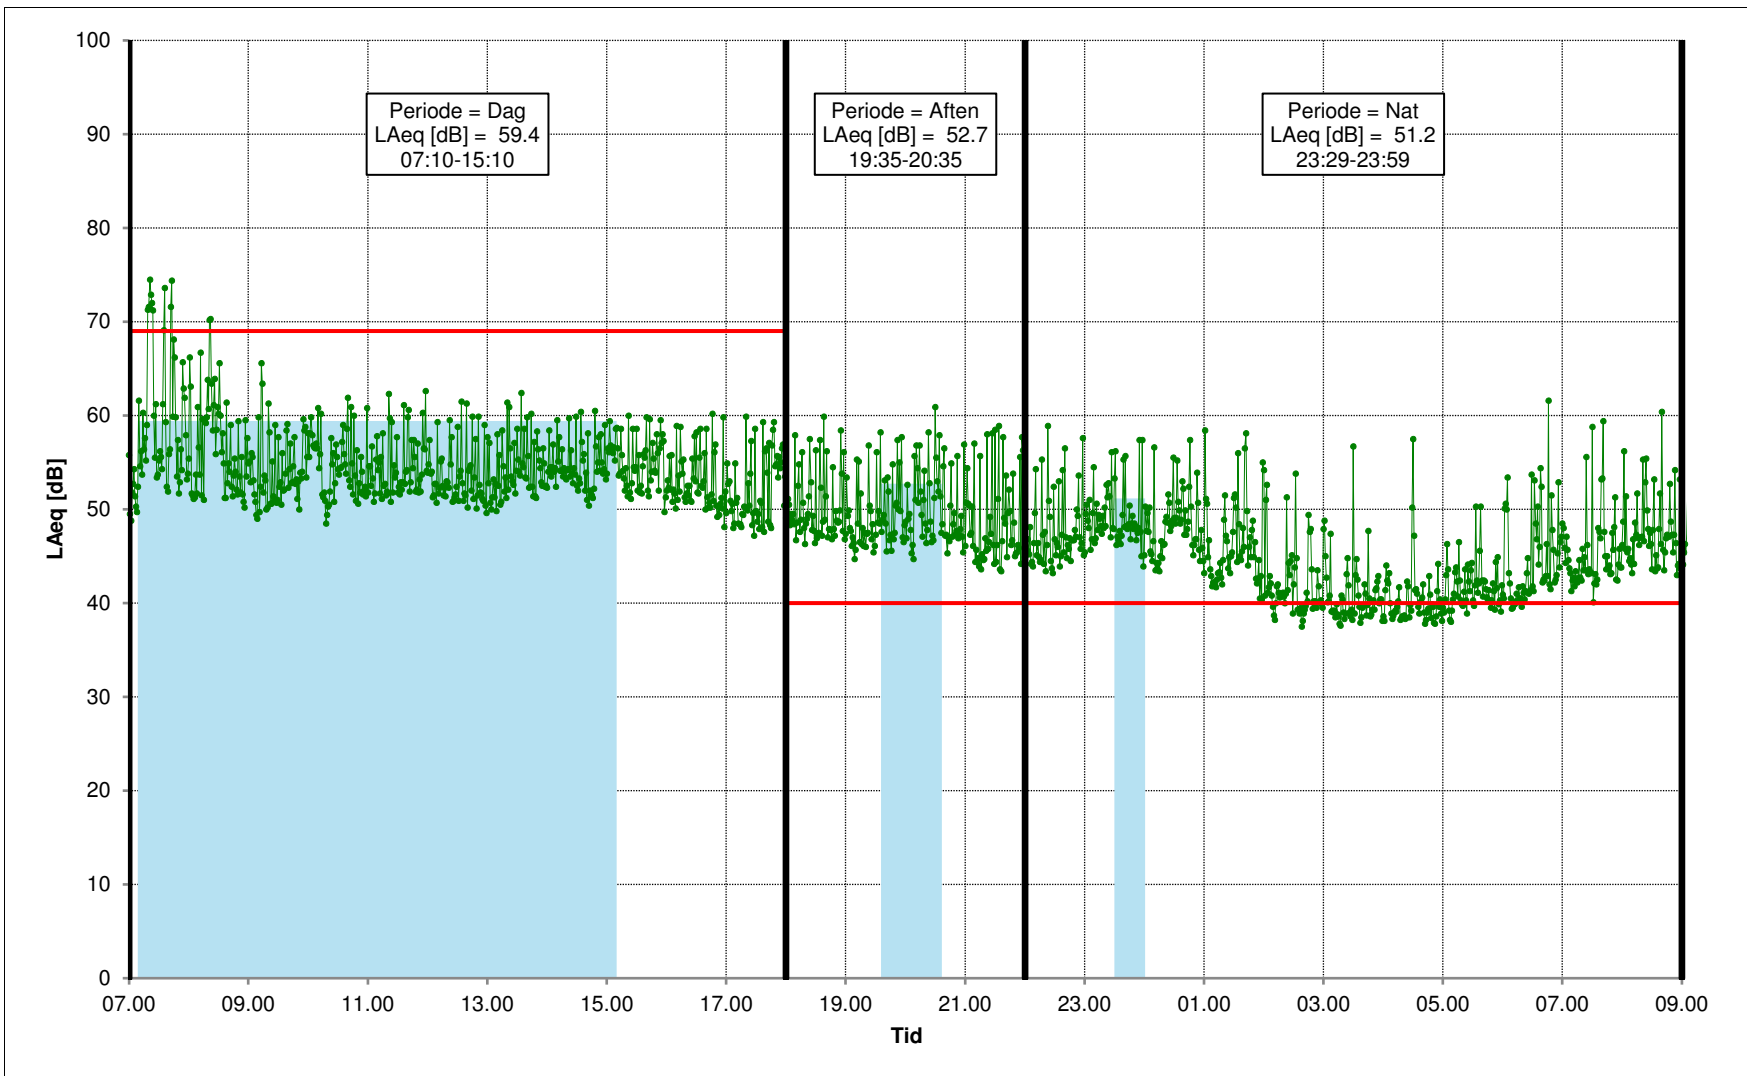

Scenarie **Hverdage, Man - Tors**
 Dag : 7 - 18
 Aften : 18 - 22
 Nat : 22 - 7

dB Corr: -6

Støjdiagram

08-08-2024
09-08-2024

S50-13057

Noter

Scenarie **Dage**
 Dag : 7 - 18
 Aften : 18 - 22
 Nat : 22 - 7

dB Corr: -6

Støjdiagram

09-08-2024
10-08-2024

S50-13057

Noter

Scenarie **Hverdage, fredag**
 Dag : 7 - 18
 Aften : 18 - 22
 Nat : 22 - 9

dB Corr: -6

Støjdiagram

10-08-2024
11-08-2024

S50-13057

Noter

Scenario **Lørdage**
 Dag : 9 - 16
 Aften : 16 - 22
 Nat : 22 - 9

dB Corr: -6

Støjdiagram

11-08-2024
12-08-2024

S50-13057

Noter