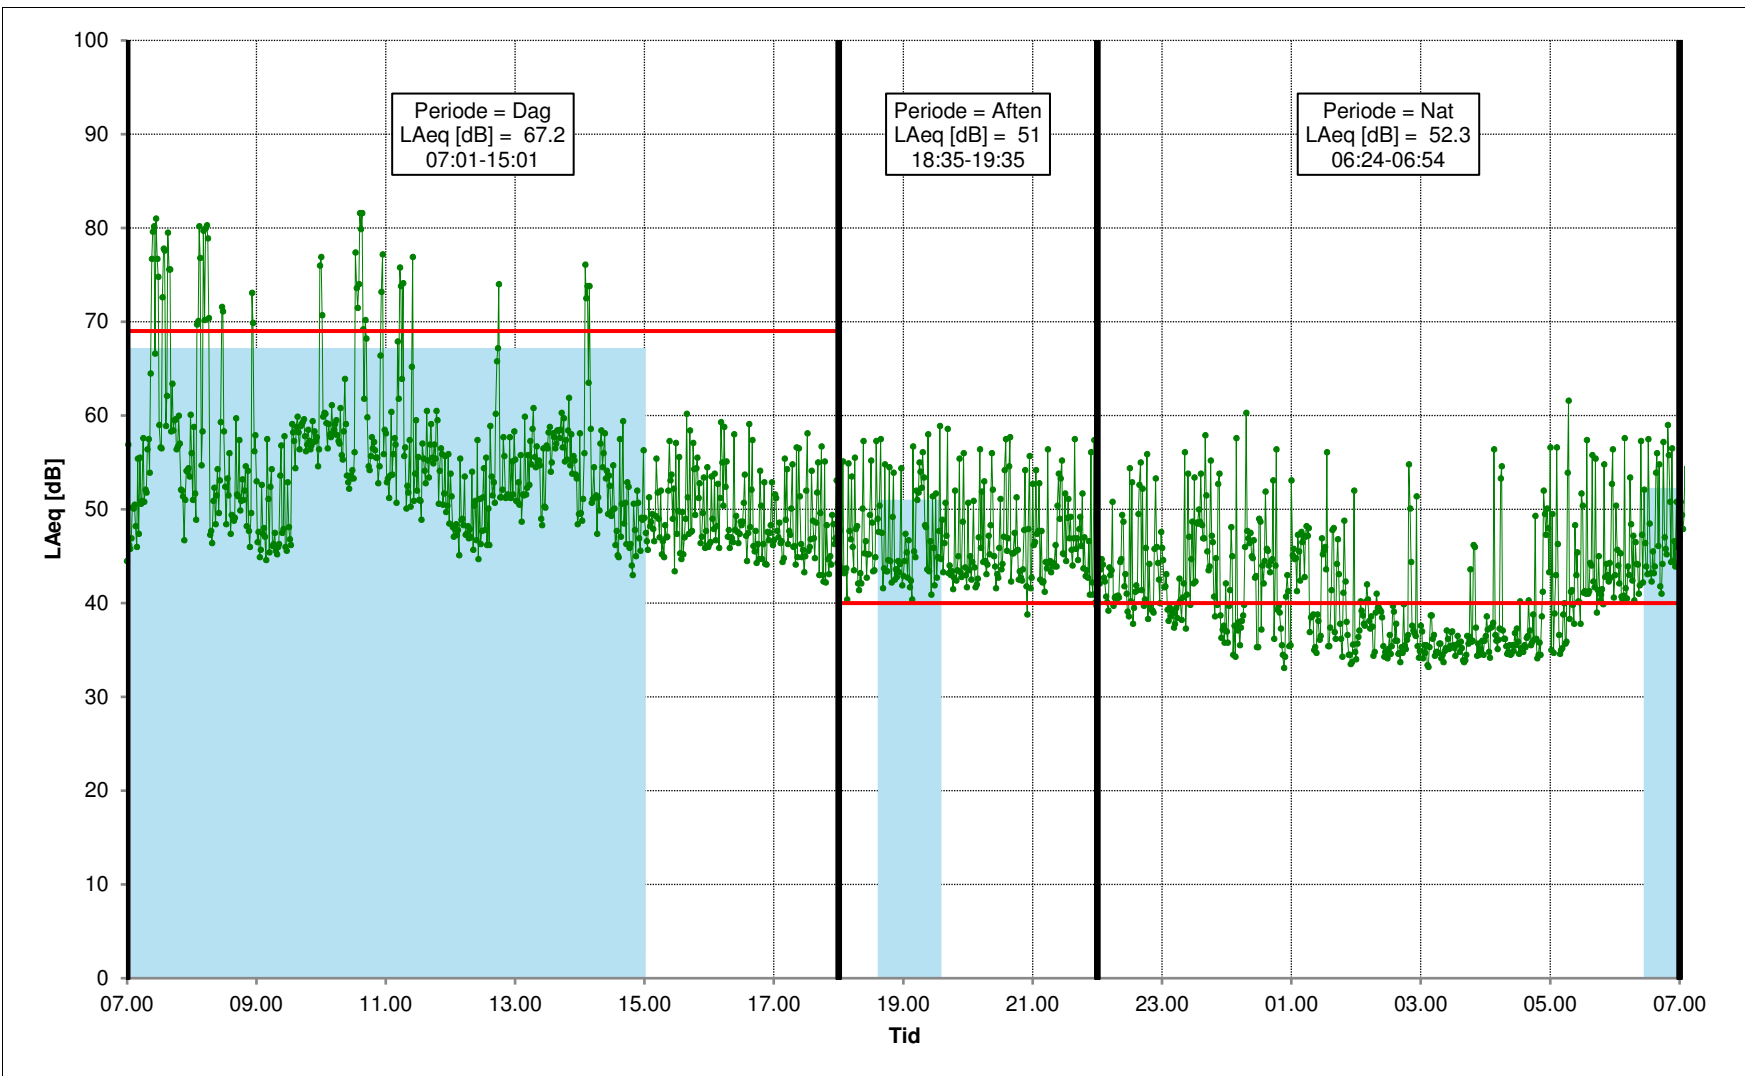

Støjdigram

05-08-2024
06-08-2024

S50-13057

Noter

Scenario **Dage**
Dag : 7 - 18
Aften : 18 - 22
Nat : 22 - 7

dB Corr: -6

Støjdigram

06-08-2024
07-08-2024

S50-13057

Noter

Scenarie **Hverdage, Man - Tors**
 Dag : 7 - 18
 Aften : 18 - 22
 Nat : 22 - 7

dB Corr: -6

Støjdiagram

07-08-2024
08-08-2024

S50-13057

Noter

Scenarie **Hverdage, Man - Tors**
 Dag : 7 - 18
 Aften : 18 - 22
 Nat : 22 - 7

dB Corr: -6

Støjdiagram

08-08-2024
09-08-2024

S50-13057

Noter

Scenarie **Dage**
 Dag : 7 - 18
 Aften : 18 - 22
 Nat : 22 - 7

dB Corr: -6

S50-13057

Noter

Scenario **Lørdage**
 Dag : 9 - 16
 Aften : 16 - 22
 Nat : 22 - 9

dB Corr: -6

Støjdiagram

11-08-2024
12-08-2024

S50-13057

Noter