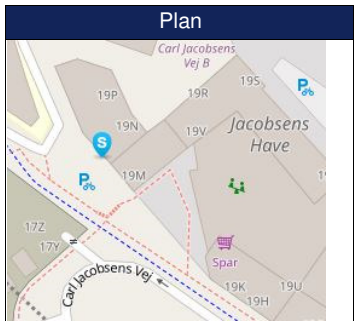

Støjdiagram

09-08-2024
10-08-2024

S50-13057

Noter

Scenarie **Hverdage, fredag**
 Dag : 7 - 18
 Aften : 18 - 22
 Nat : 22 - 9

dB Corr: -6

Støjdiagram

10-08-2024
11-08-2024