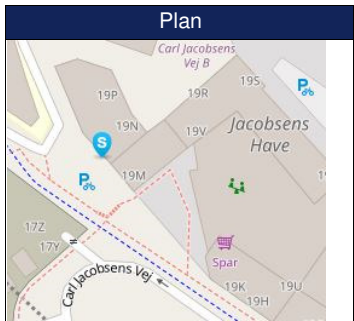

Scenarie **Hverdage, Man - Tors**
 Dag : 7 - 18
 Aften : 18 - 22
 Nat : 22 - 7

dB Corr: -6

Støjdiagram

08-08-2024
09-08-2024

S50-13057

Noter

Scenarie **Dage**
 Dag : 7 - 18
 Aften : 18 - 22
 Nat : 22 - 7

dB Corr: -6