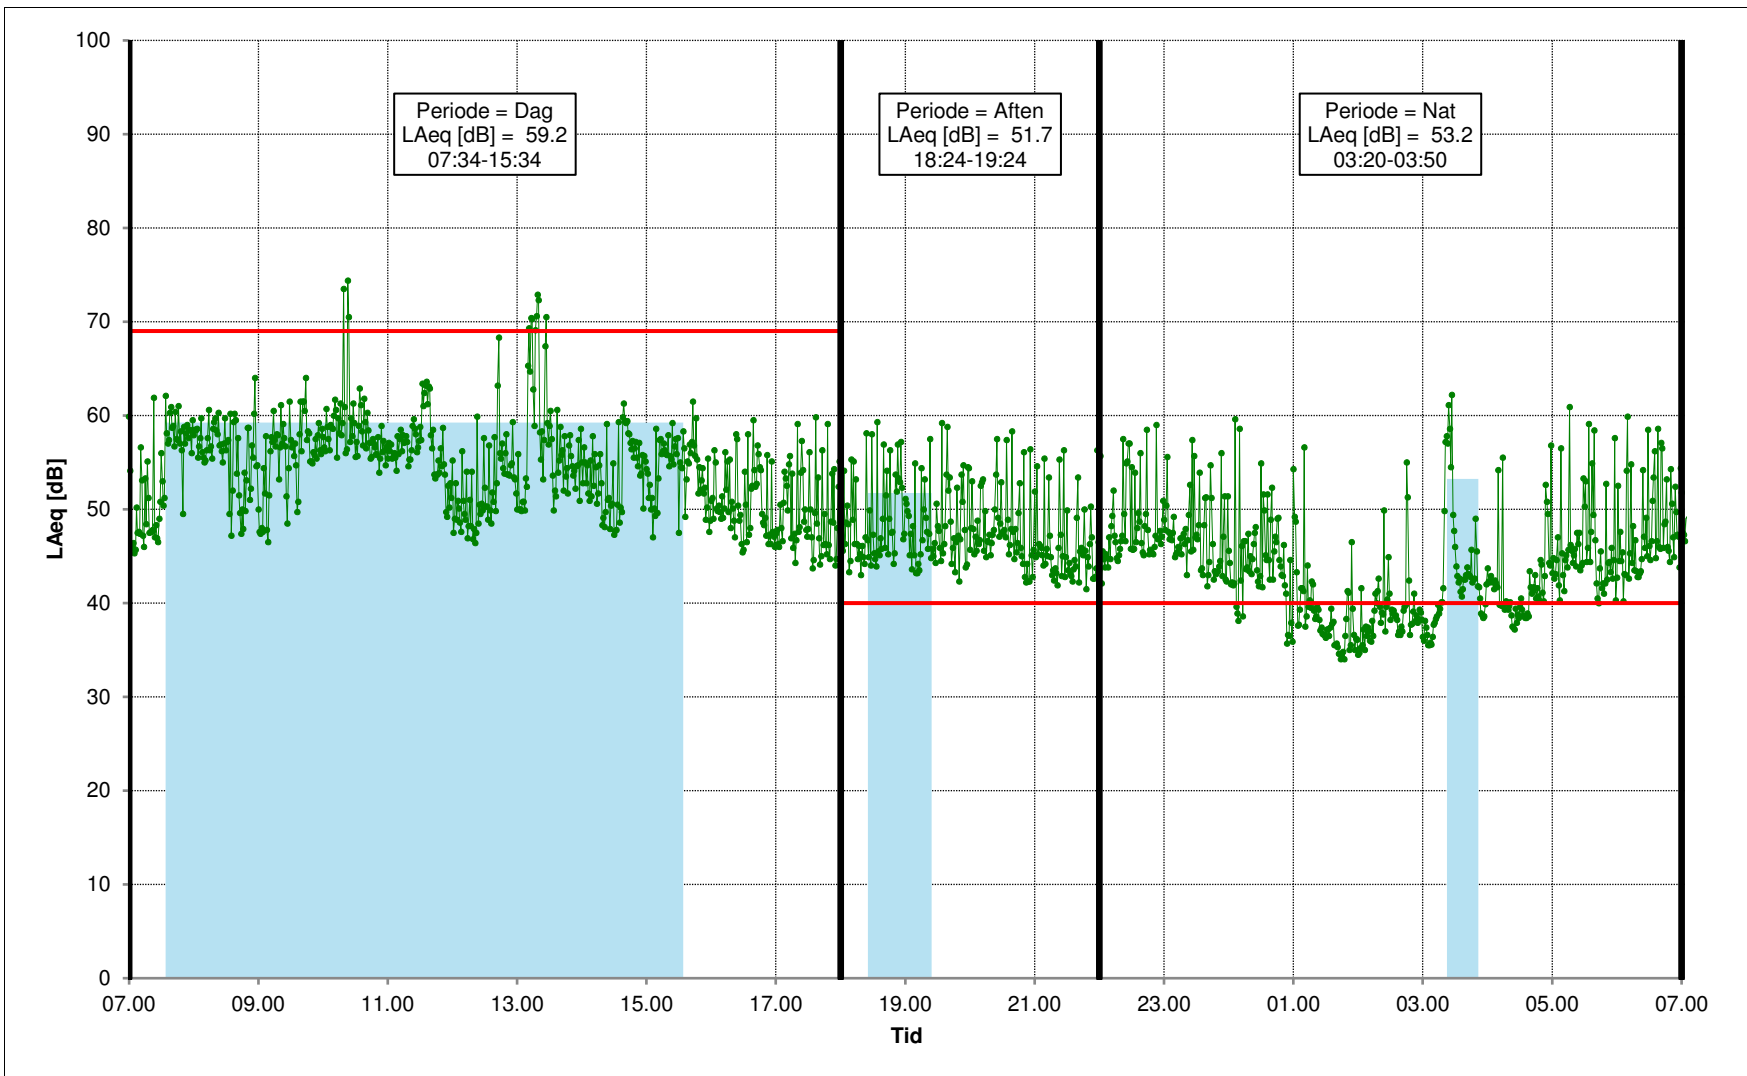

Støjdigram

05-08-2024
06-08-2024

S50-13057

Noter

Scenario **Dage**
Dag : 7 - 18
Aften : 18 - 22
Nat : 22 - 7

dB Corr: -6

Støjdigram

06-08-2024
07-08-2024

S50-13057

Noter

Scenarie **Hverdage, Man - Tors**
 Dag : 7 - 18
 Aften : 18 - 22
 Nat : 22 - 7

dB Corr: -6

Støjdiagram

07-08-2024
08-08-2024

S50-13057

Noter

Scenarie **Hverdage, Man - Tors**
 Dag : 7 - 18
 Aften : 18 - 22
 Nat : 22 - 7

dB Corr: -6

Støjdiagram

08-08-2024
09-08-2024

S50-13057

Noter

Scenarie **Dage**
 Dag : 7 - 18
 Aften : 18 - 22
 Nat : 22 - 7

dB Corr: -6

Støjdiagram

09-08-2024
10-08-2024

S50-13057

Noter

Scenarie **Hverdage, fredag**
 Dag : 7 - 18
 Aften : 18 - 22
 Nat : 22 - 9

dB Corr: -6

Støjdiagram

10-08-2024
11-08-2024