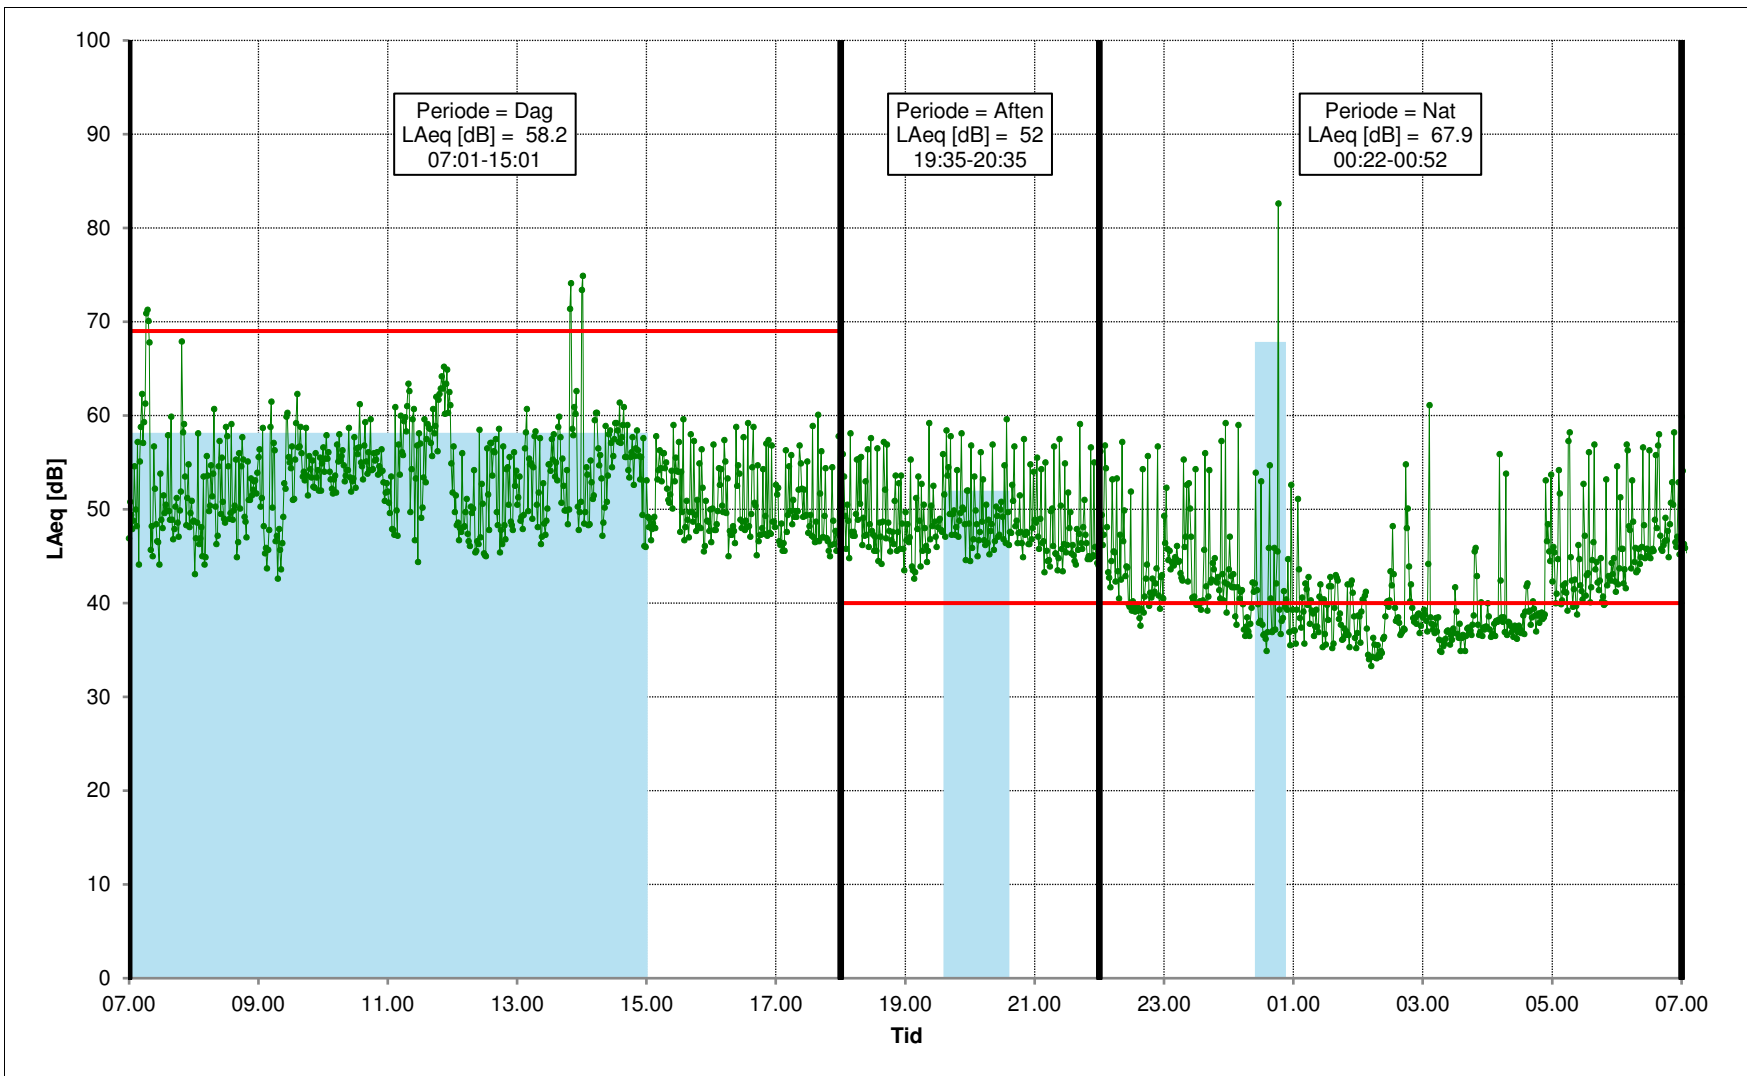

Støjdigram

05-08-2024
06-08-2024

S50-13057

Noter

Scenario **Dage**
Dag : 7 - 18
Aften : 18 - 22
Nat : 22 - 7

dB Corr: -6

Støjdigram

06-08-2024
07-08-2024

S50-13057

Noter

Scenarie **Hverdage, Man - Tors**
 Dag : 7 - 18
 Aften : 18 - 22
 Nat : 22 - 7

dB Corr: -6

Støjdiagram

07-08-2024
08-08-2024

S50-13057

Noter

Scenarie **Hverdage, Man - Tors**
 Dag : 7 - 18
 Aften : 18 - 22
 Nat : 22 - 7

dB Corr: -6

Støjdiagram

08-08-2024
09-08-2024

S50-13057

Noter

Scenarie **Dage**
 Dag : 7 - 18
 Aften : 18 - 22
 Nat : 22 - 7

dB Corr: -6

S50-13057

Noter

Scenario **Lørdage**
 Dag : 9 - 16
 Aften : 16 - 22
 Nat : 22 - 9

dB Corr: -6

Støjdiagram

11-08-2024
12-08-2024

S50-13057

Noter