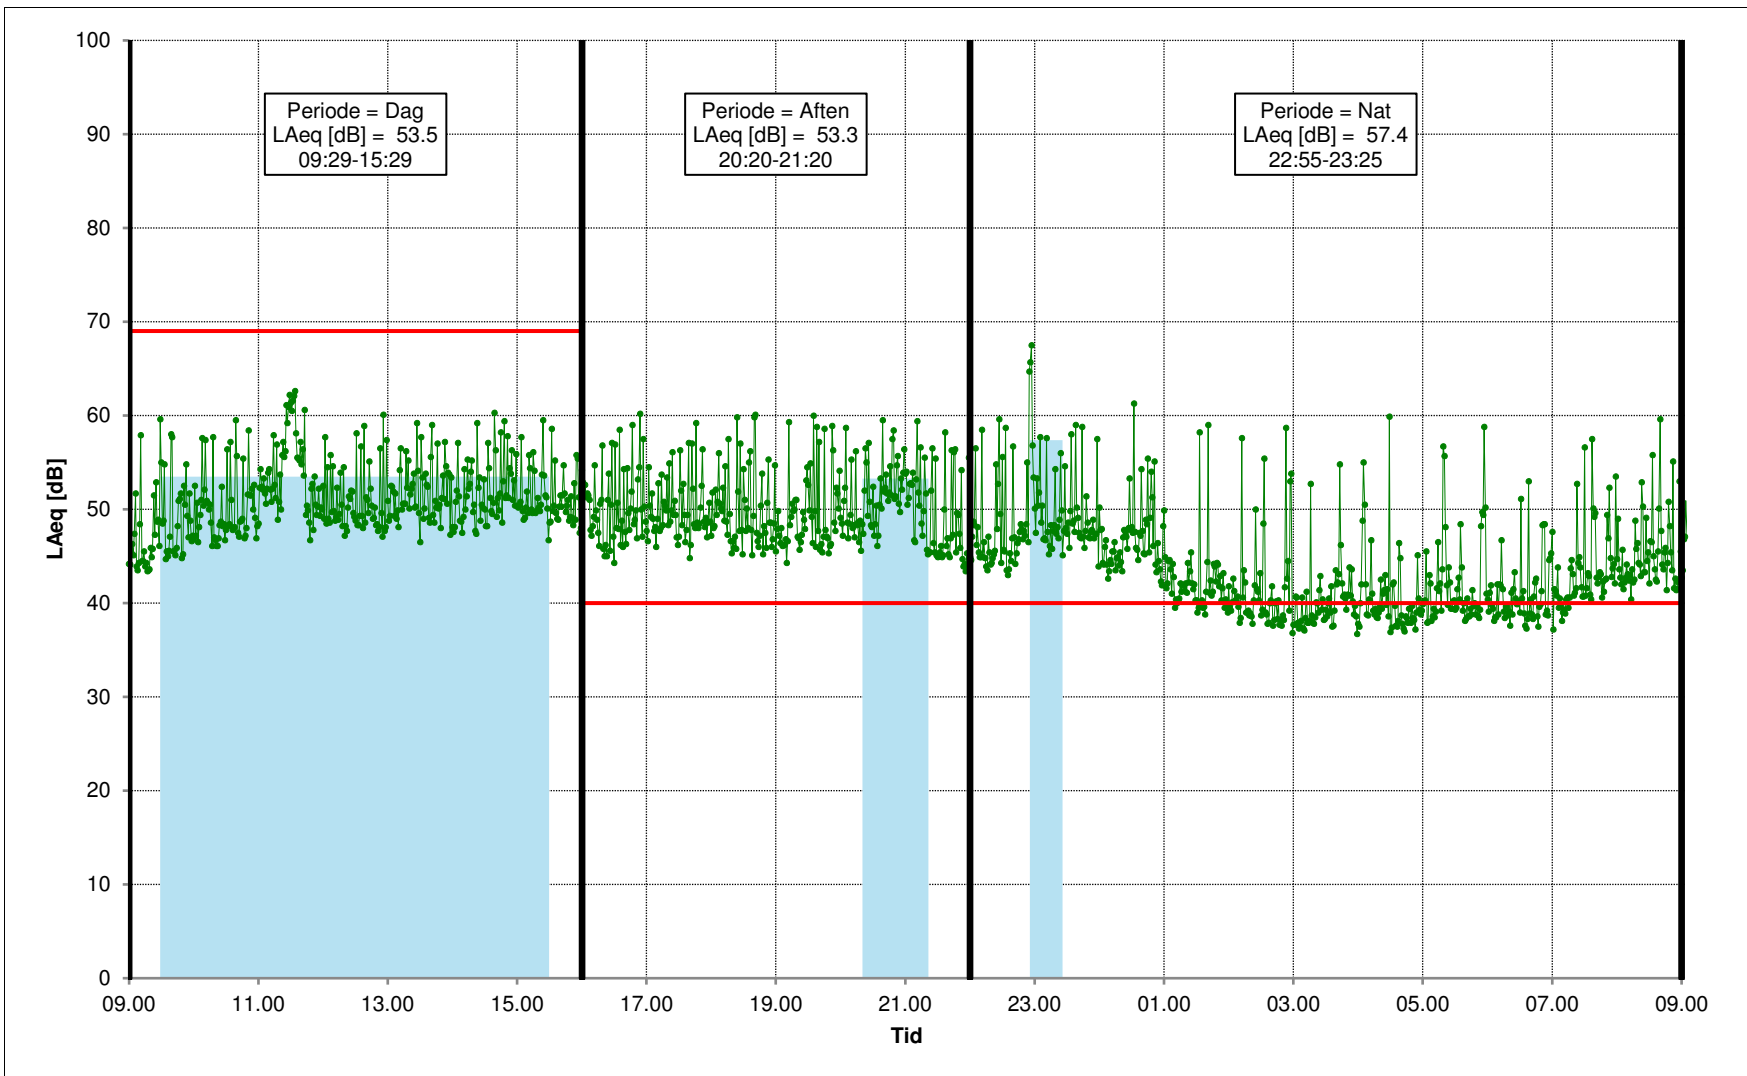

Scenarie **Hverdage, Man - Tors**
 Dag : 7 - 18
 Aften : 18 - 22
 Nat : 22 - 7

dB Corr: -6

Støjdiagram

08-08-2024
09-08-2024

S50-13057

Noter

Scenarie **Dage**
 Dag : 7 - 18
 Aften : 18 - 22
 Nat : 22 - 7

dB Corr: -6

Støjdiagram

09-08-2024
10-08-2024

S50-13057

Noter

Scenarie **Hverdage, fredag**
 Dag : 7 - 18
 Aften : 18 - 22
 Nat : 22 - 9

dB Corr: -6

Støjdiagram

10-08-2024
11-08-2024

S50-13057

Noter

Scenario **Lørdage**
 Dag : 9 - 16
 Aften : 16 - 22
 Nat : 22 - 9

dB Corr: -6

Støjdiagram

11-08-2024
12-08-2024

S50-13057

Noter