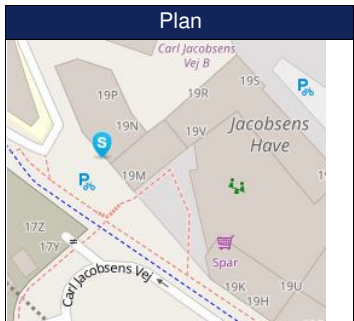

Støjdigram

06-08-2024
07-08-2024

S50-13057

Noter

Scenarie **Hverdage, Man - Tors**
Dag : 7 - 18
Aften : 18 - 22
Nat : 22 - 7

dB Corr: -6