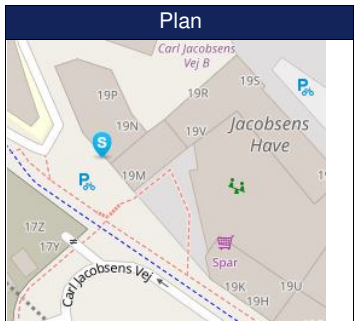

S50-13057

Noter

Scenarie **Hverdage, Man - Tors**
 Dag : 7 - 18
 Aften : 18 - 22
 Nat : 22 - 7

dB Corr: -6

Støjdiagram

07-08-2024
08-08-2024

S50-13057

Noter

Scenarie **Hverdage, Man - Tors**
 Dag : 7 - 18
 Aften : 18 - 22
 Nat : 22 - 7

dB Corr: -6

Støjdiagram

08-08-2024
09-08-2024

S50-13057

Noter

Scenarie **Dage**
 Dag : 7 - 18
 Aften : 18 - 22
 Nat : 22 - 7

dB Corr: -6