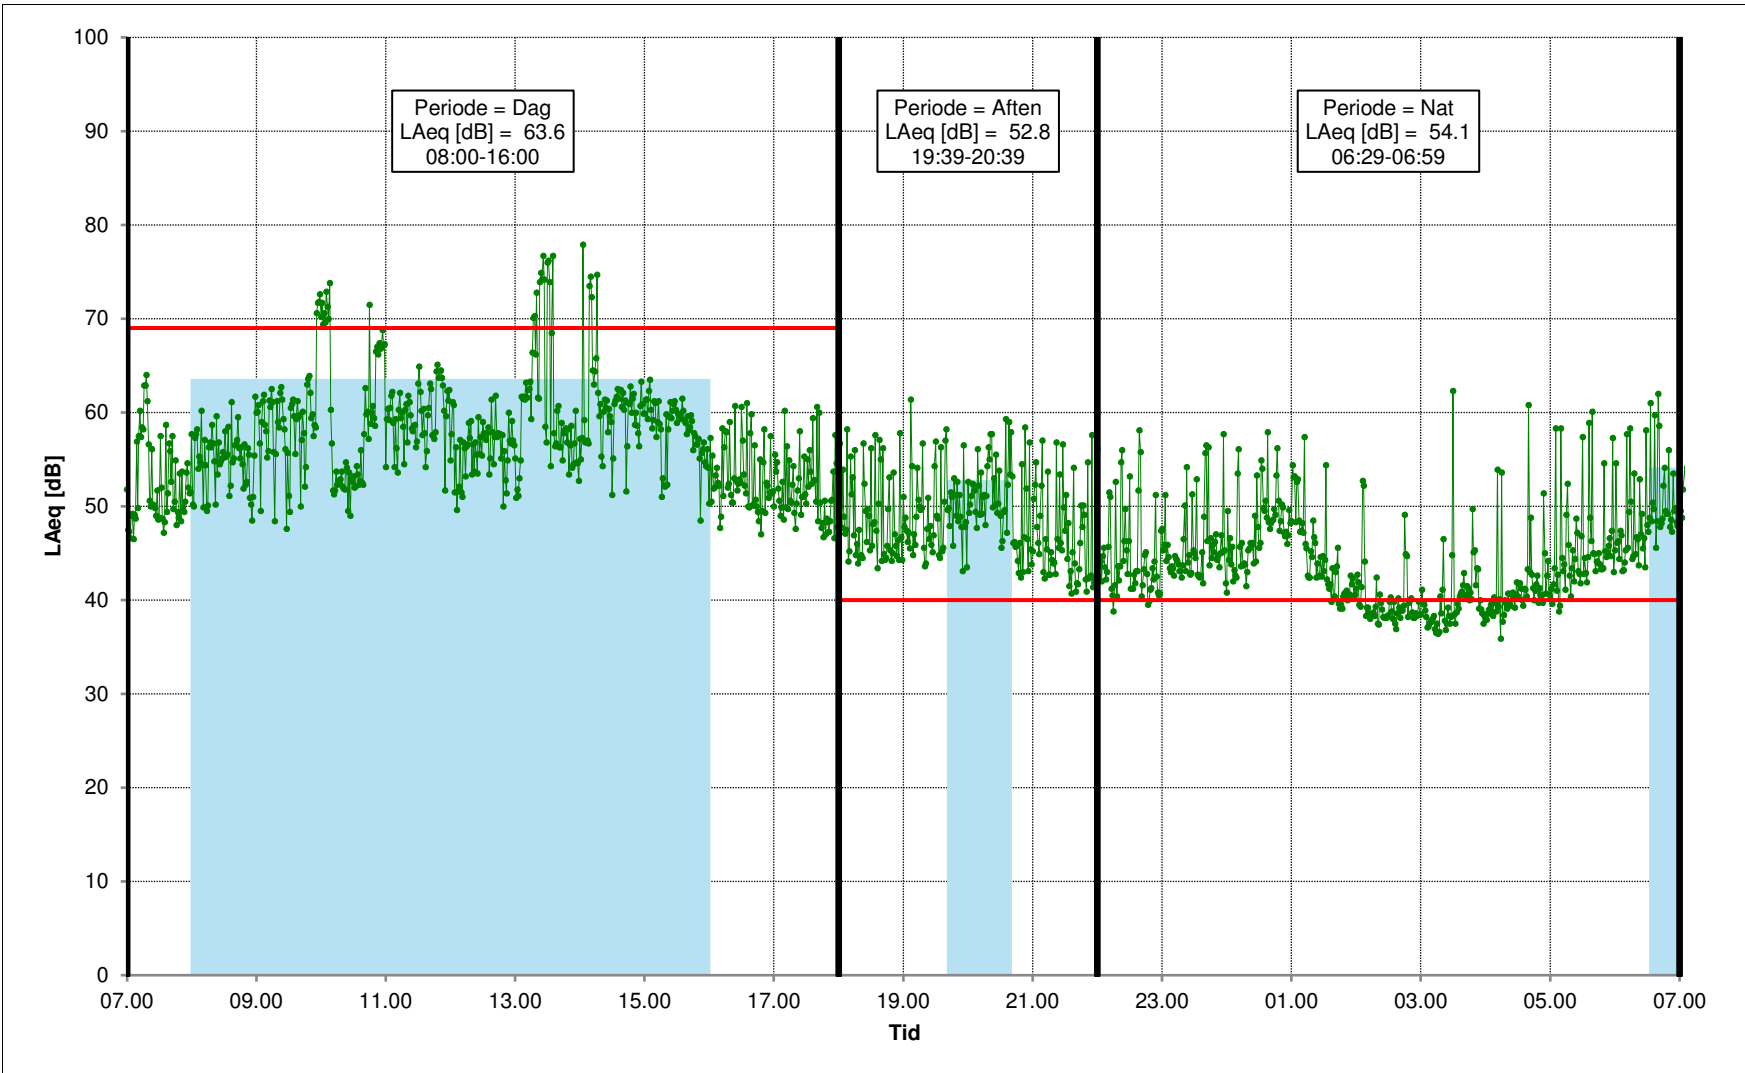

S50-13057

Noter

Scenarie **Hverdage, Man - Tors**
 Dag : 7 - 18
 Aften : 18 - 22
 Nat : 22 - 7

dB Corr: -6

Støjdiagram

07-08-2024
08-08-2024

S50-13057

Noter

Scenarie **Hverdage, Man - Tors**
 Dag : 7 - 18
 Aften : 18 - 22
 Nat : 22 - 7

dB Corr: -6

Støjdiagram

08-08-2024
09-08-2024

S50-13057

Noter

Scenarie **Dage**
 Dag : 7 - 18
 Aften : 18 - 22
 Nat : 22 - 7

dB Corr: -6

Støjdiagram

09-08-2024
10-08-2024

S50-13057

Noter

Scenarie **Hverdage, fredag**
 Dag : 7 - 18
 Aften : 18 - 22
 Nat : 22 - 9

dB Corr: -6

Støjdiagram

10-08-2024
11-08-2024

S50-13057

Noter

Scenario **Lørdage**
 Dag : 9 - 16
 Aften : 16 - 22
 Nat : 22 - 9

dB Corr: -6

Støjdiagram

11-08-2024
12-08-2024

S50-13057

Noter