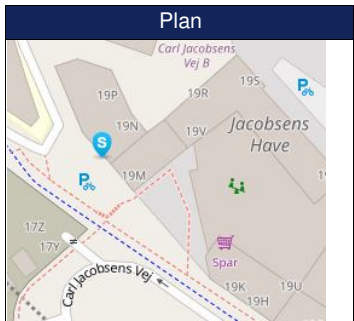

Støjdiagram

03-01-2025
04-01-2025

S50-1357

Noter

Scenarie **Hverdage, fredag**
Dag : 7 - 18
Aften : 18 - 22
Nat : 22 - 9

dB Corr: -6