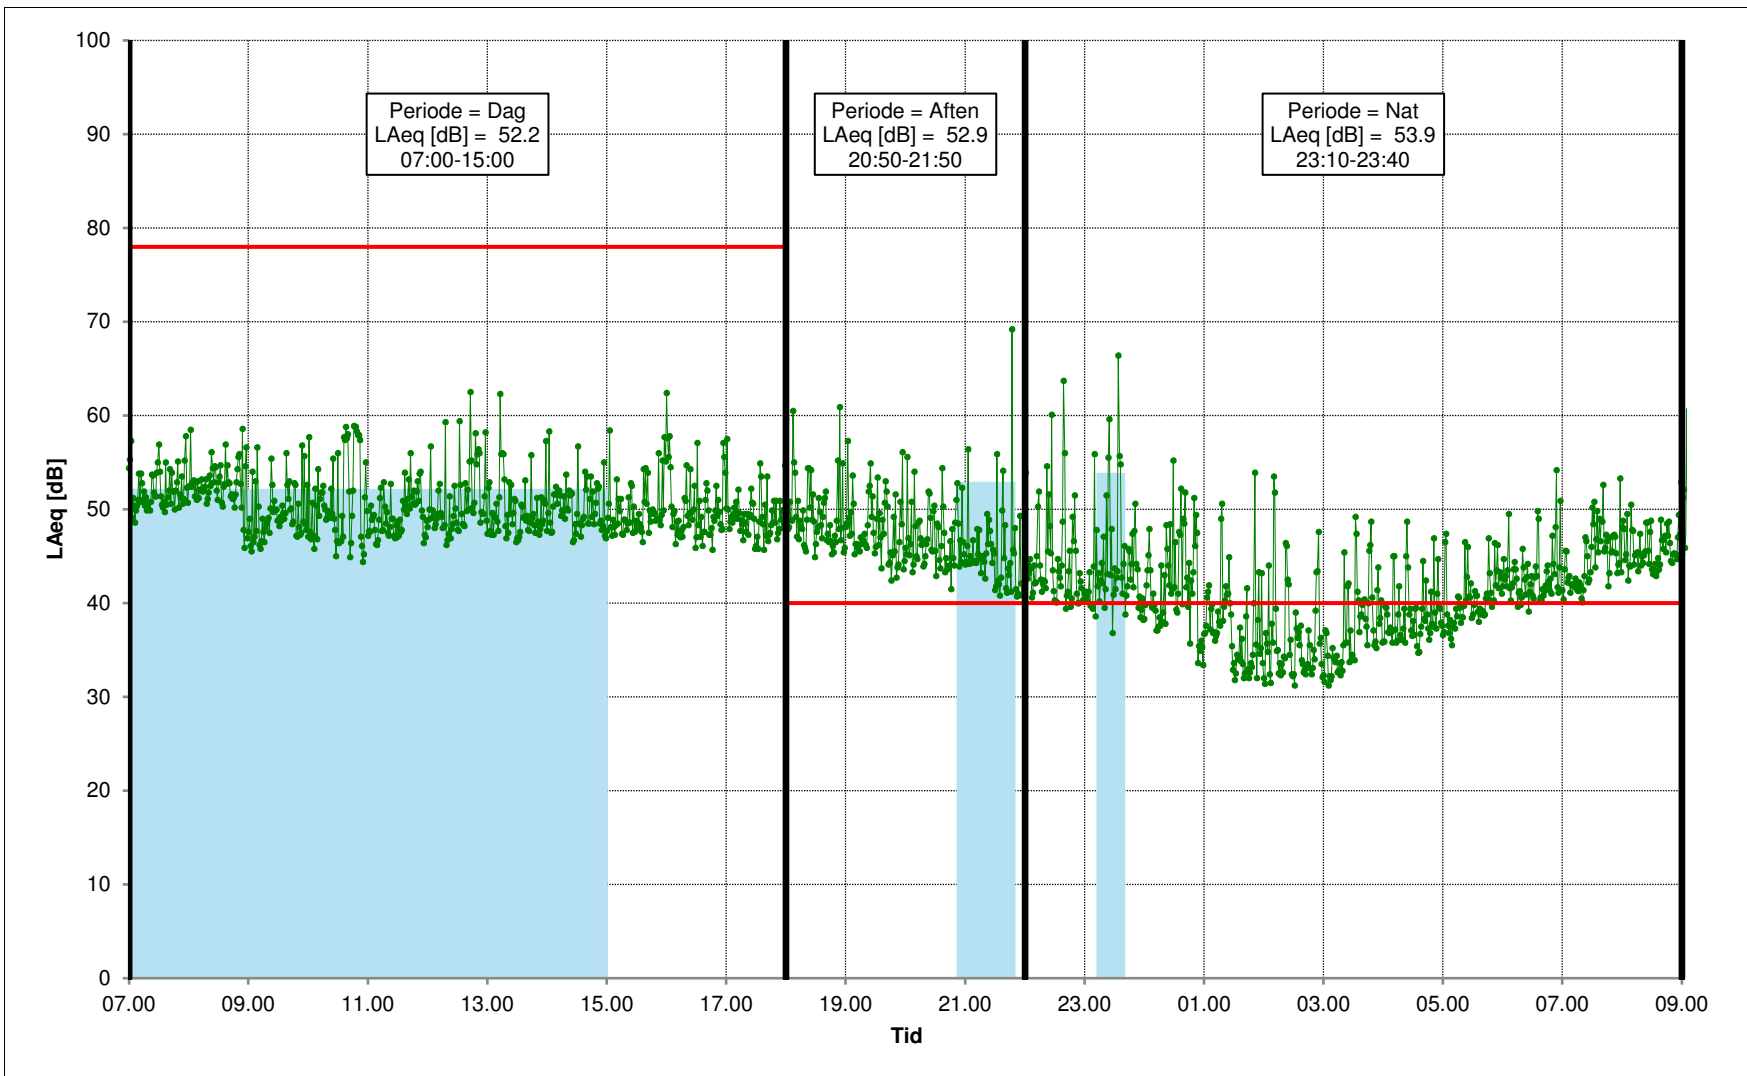

Støjdigram

30-12-2024  
31-12-2024

S50-13057

Noter

Scenarie **Hverdage, Man - Tors**  
 Dag : 7 - 18  
 Aften : 18 - 22  
 Nat : 22 - 7

dB Corr: -6

Støjdigram

31-12-2024  
01-01-2025

dB Corr: -6

Støjdiagram

03-01-2025  
04-01-2025

S50-1357

Noter

Scenarie **Hverdage, fredag**  
 Dag : 7 - 18  
 Aften : 18 - 22  
 Nat : 22 - 9

dB Corr: -6

Støjdiagram