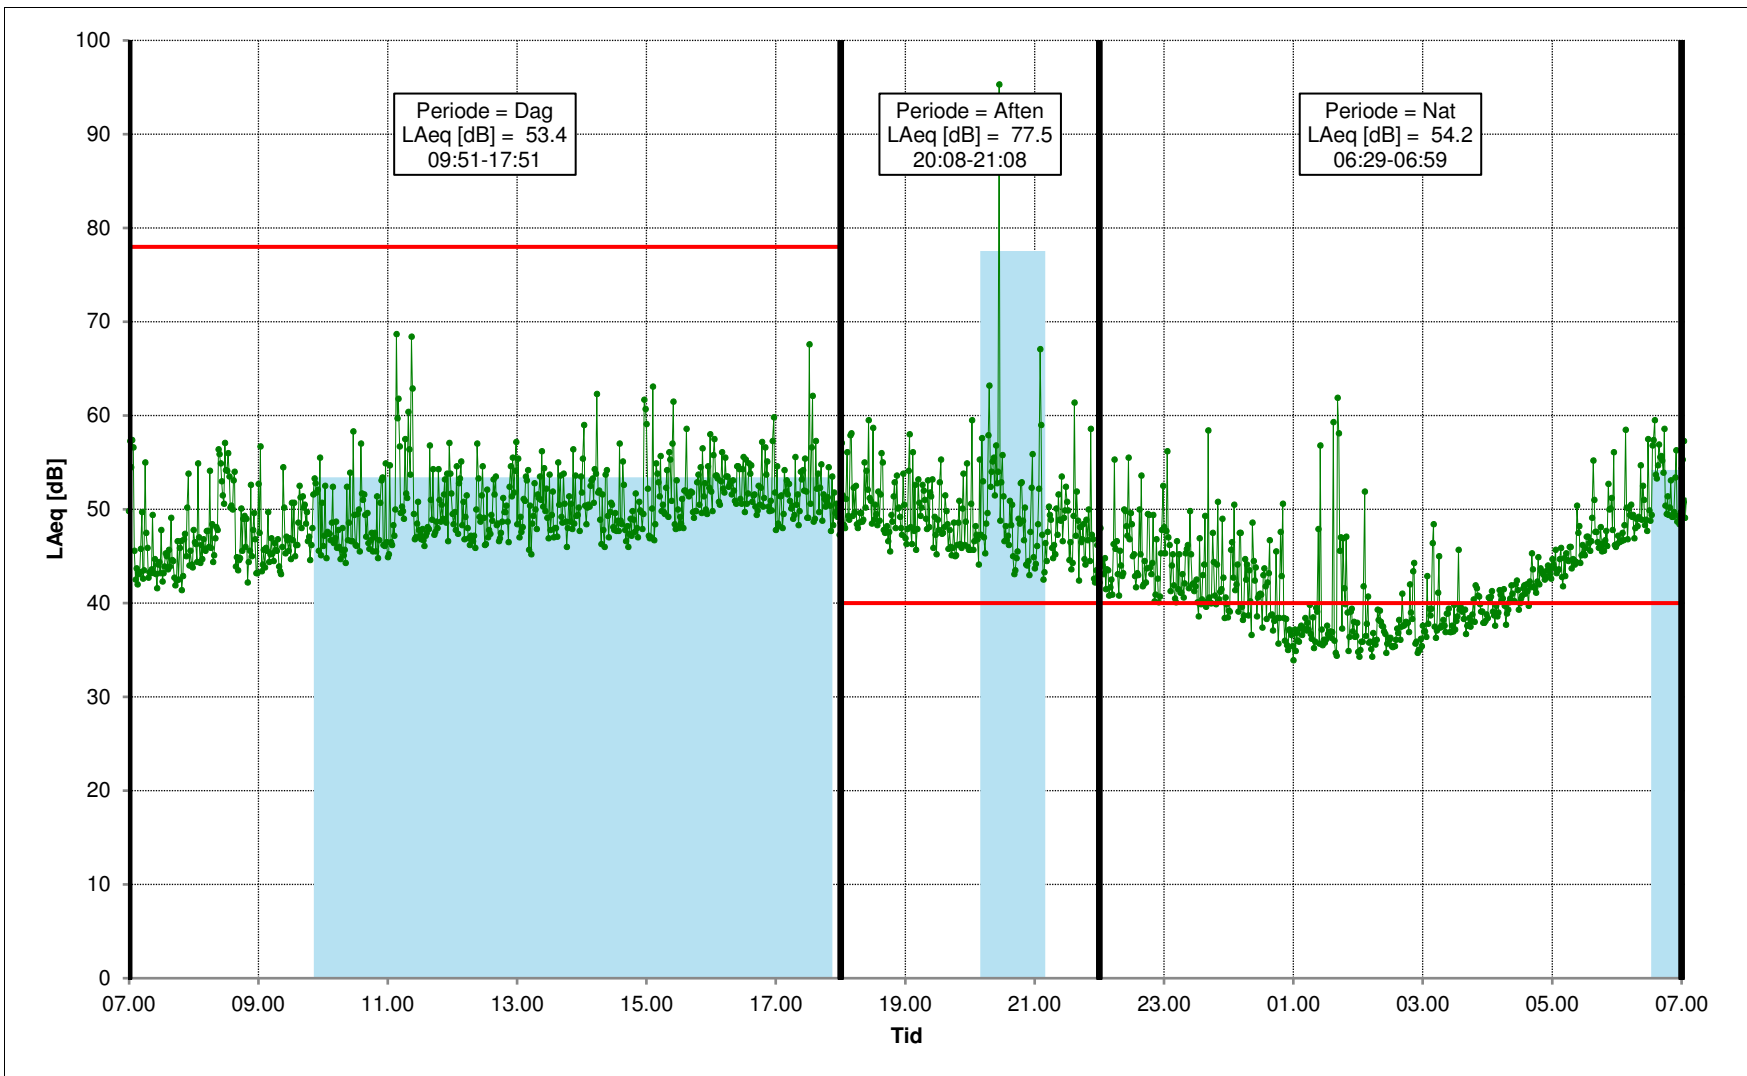

Støjdigram

02-01-2025
03-01-2025

S50-1357

Noter

Scenarie **Hverdage, Man - Tors**
Dag : 7 - 18
Aften : 18 - 22
Nat : 22 - 7

dB Corr: -6