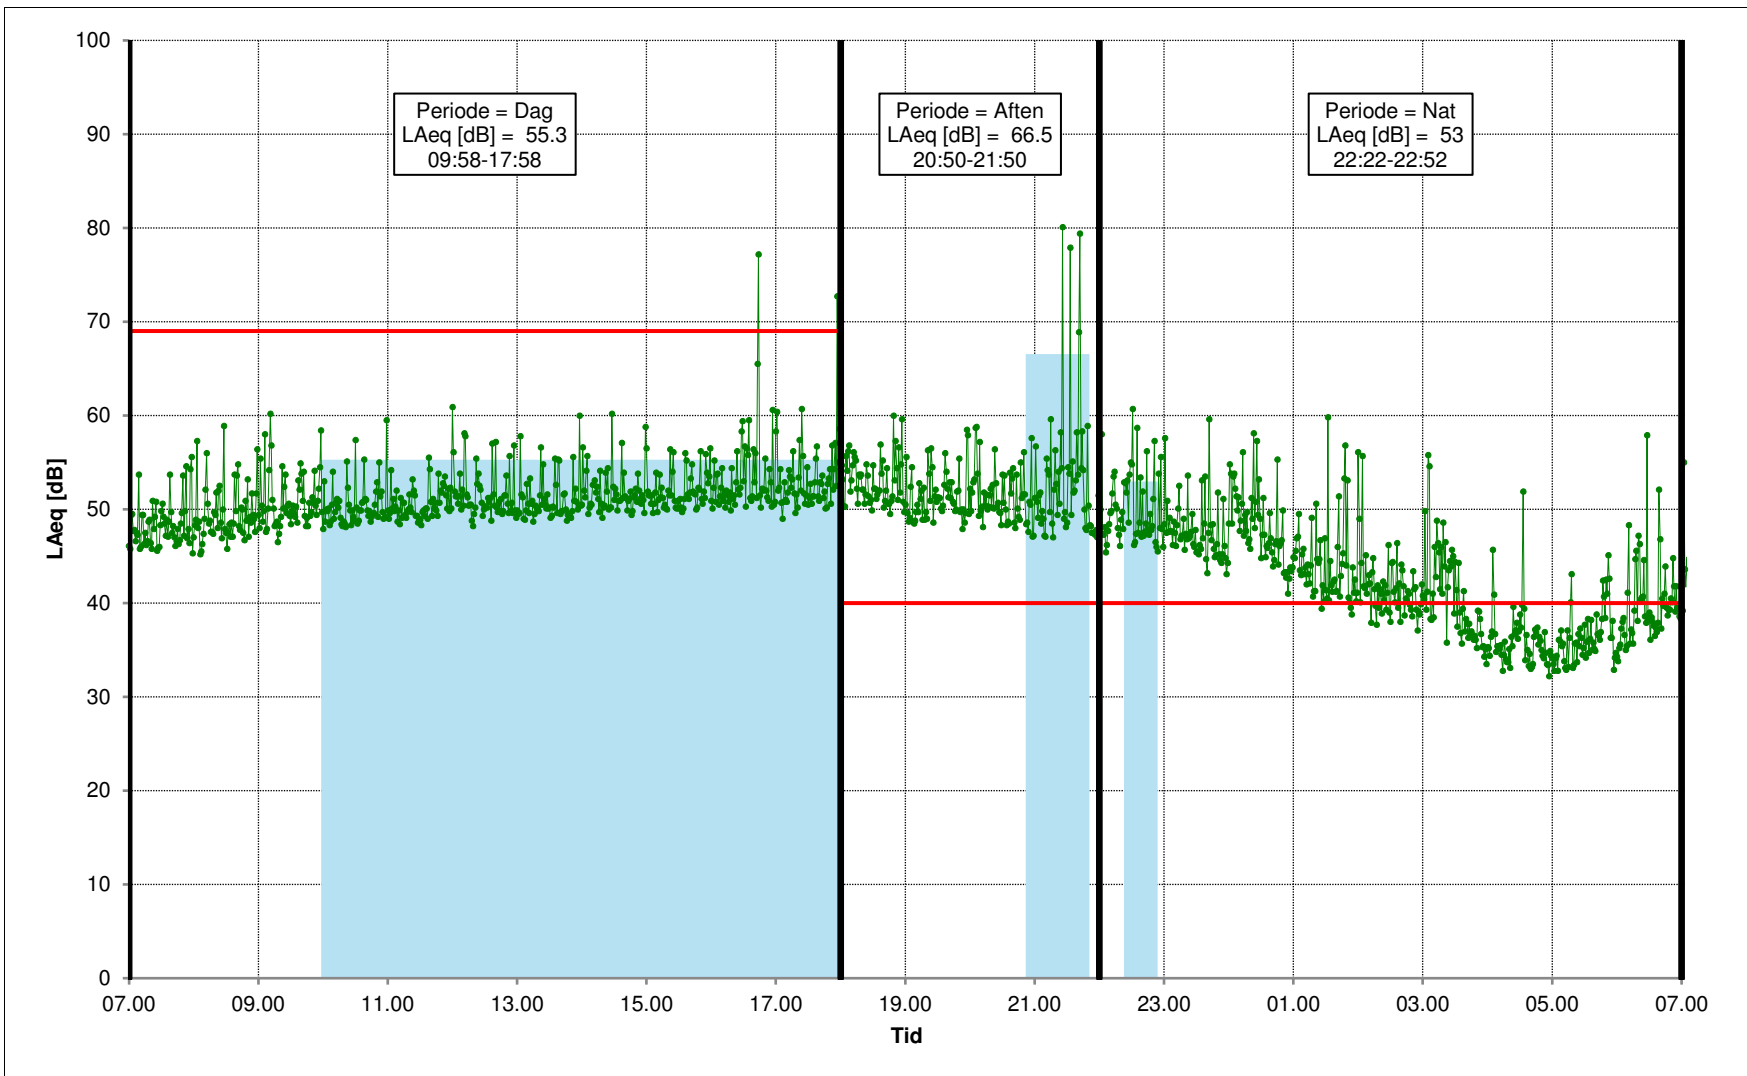

Støjdigram

30-12-2024  
31-12-2024

S50-13057

Noter

Scenarie **Hverdage, Man - Tors**  
 Dag : 7 - 18  
 Aften : 18 - 22  
 Nat : 22 - 7

dB Corr: -6

Støjdigram

31-12-2024  
01-01-2025

S50-13057

Noter

Scenarie **Hverdage, Man - Tors**  
Dag : 7 - 18  
Aften : 18 - 22  
Nat : 22 - 7

dB Corr: -6

Støjdigram

01-01-2025  
02-01-2025

S50-1357

Noter

Scenarie **Hverdage, Man - Tors**  
 Dag : 7 - 18  
 Aften : 18 - 22  
 Nat : 22 - 7

dB Corr: -6

Støjdigram

02-01-2025  
03-01-2025

S50-1357

Noter

Scenarie **Hverdage, Man - Tors**  
 Dag : 7 - 18  
 Aften : 18 - 22  
 Nat : 22 - 7