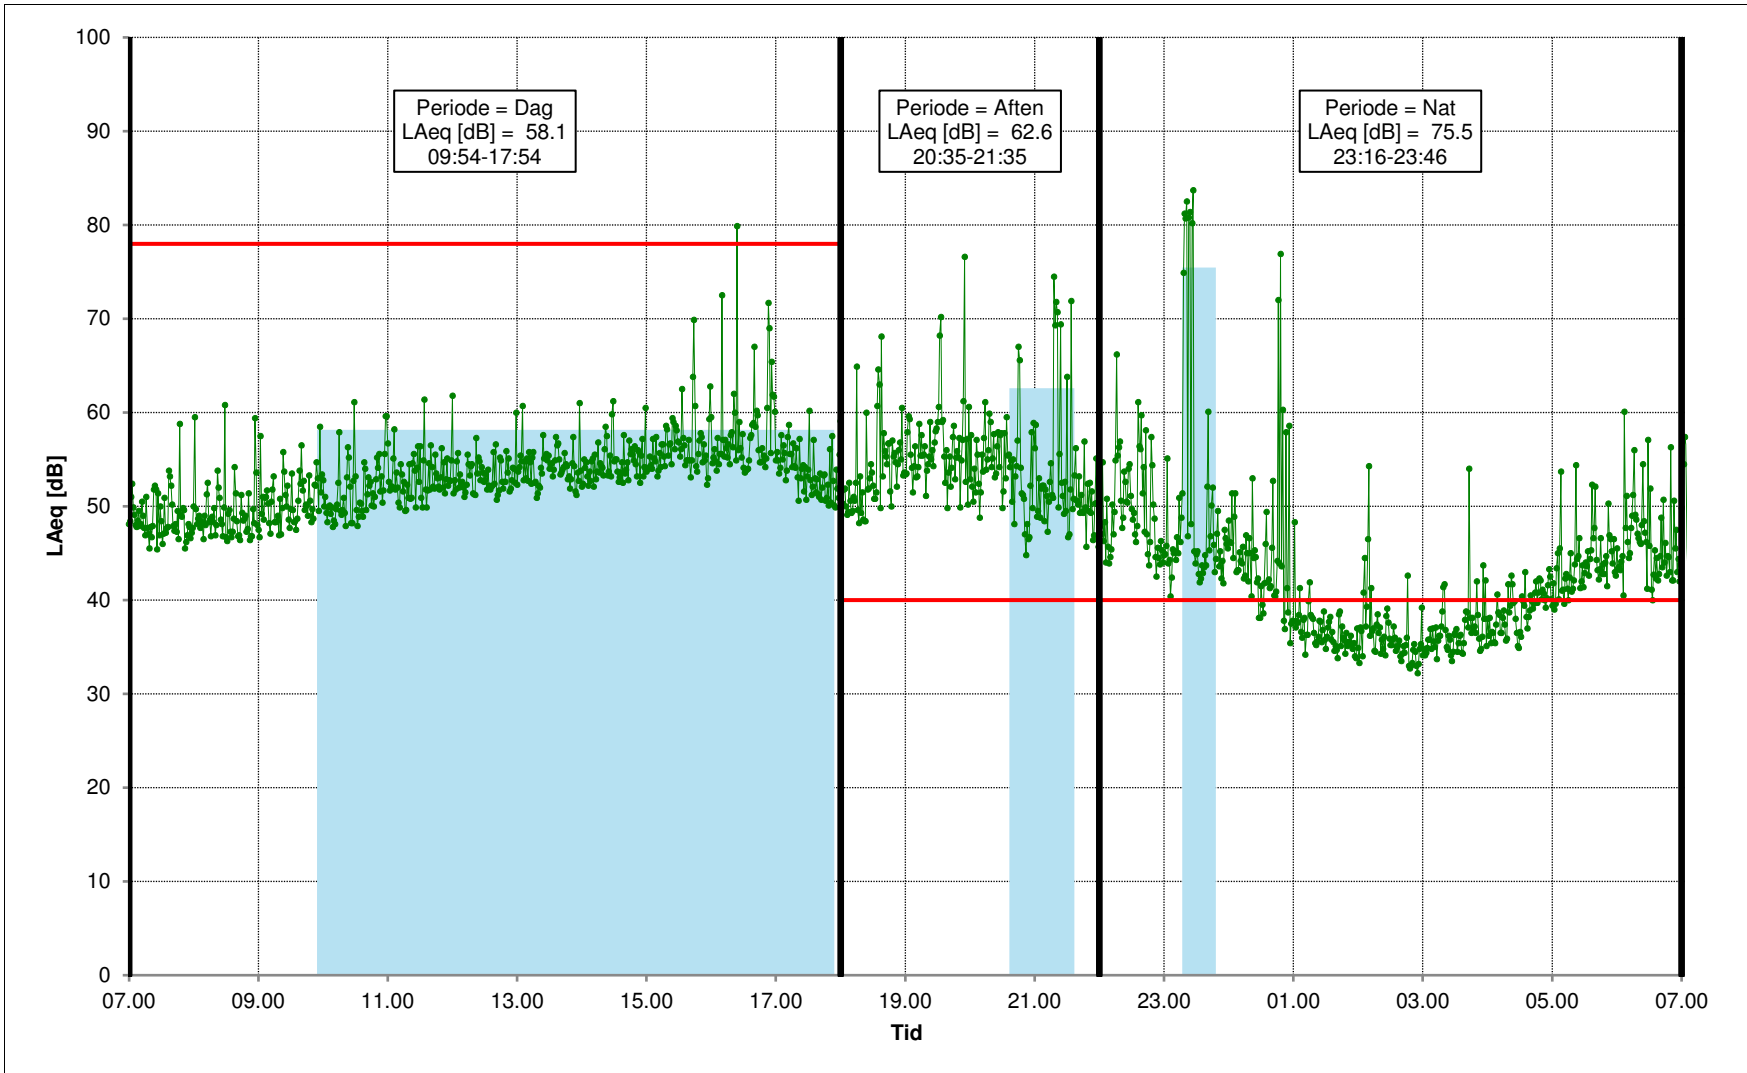

Støjdigram

30-12-2024  
31-12-2024

S50-13057

Noter

Scenarie **Hverdage, Man - Tors**  
 Dag : 7 - 18  
 Aften : 18 - 22  
 Nat : 22 - 7

dB Corr: -6

Støjdigram

31-12-2024  
01-01-2025

S50-13057

Noter

Scenarie **Hverdage, Man - Tors**  
Dag : 7 - 18  
Aften : 18 - 22  
Nat : 22 - 7

dB Corr: -6

Støjdigram

01-01-2025  
02-01-2025

S50-1357

Noter

Scenarie **Hverdage, Man - Tors**  
 Dag : 7 - 18  
 Aften : 18 - 22  
 Nat : 22 - 7

dB Corr: -6

Støjdigram

02-01-2025  
03-01-2025

S50-1357

Noter

Scenarie **Hverdage, Man - Tors**  
 Dag : 7 - 18  
 Aften : 18 - 22  
 Nat : 22 - 7