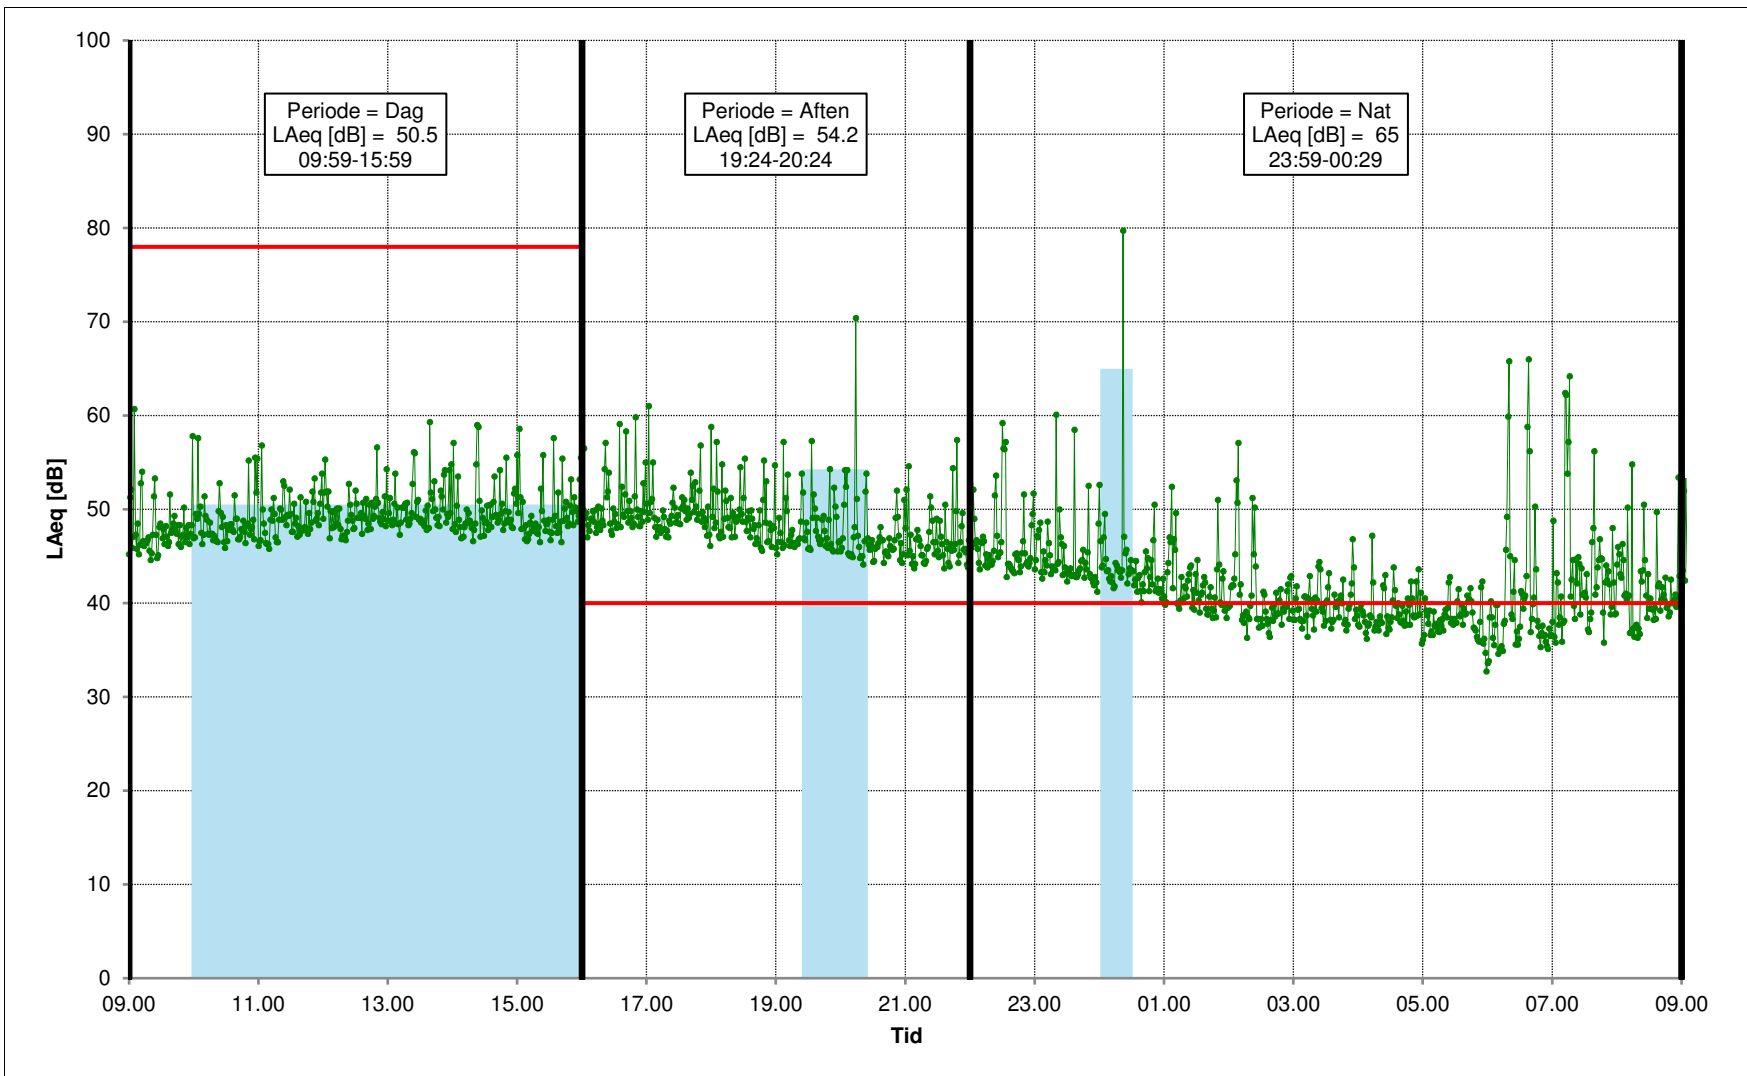

Støjdiagram

04-01-2025
05-01-2025

S50-1357

Noter

Scenarie **Lørdage**
Dag : 9 - 16
Aften : 16 - 22
Nat : 22 - 9

dB Corr: -6