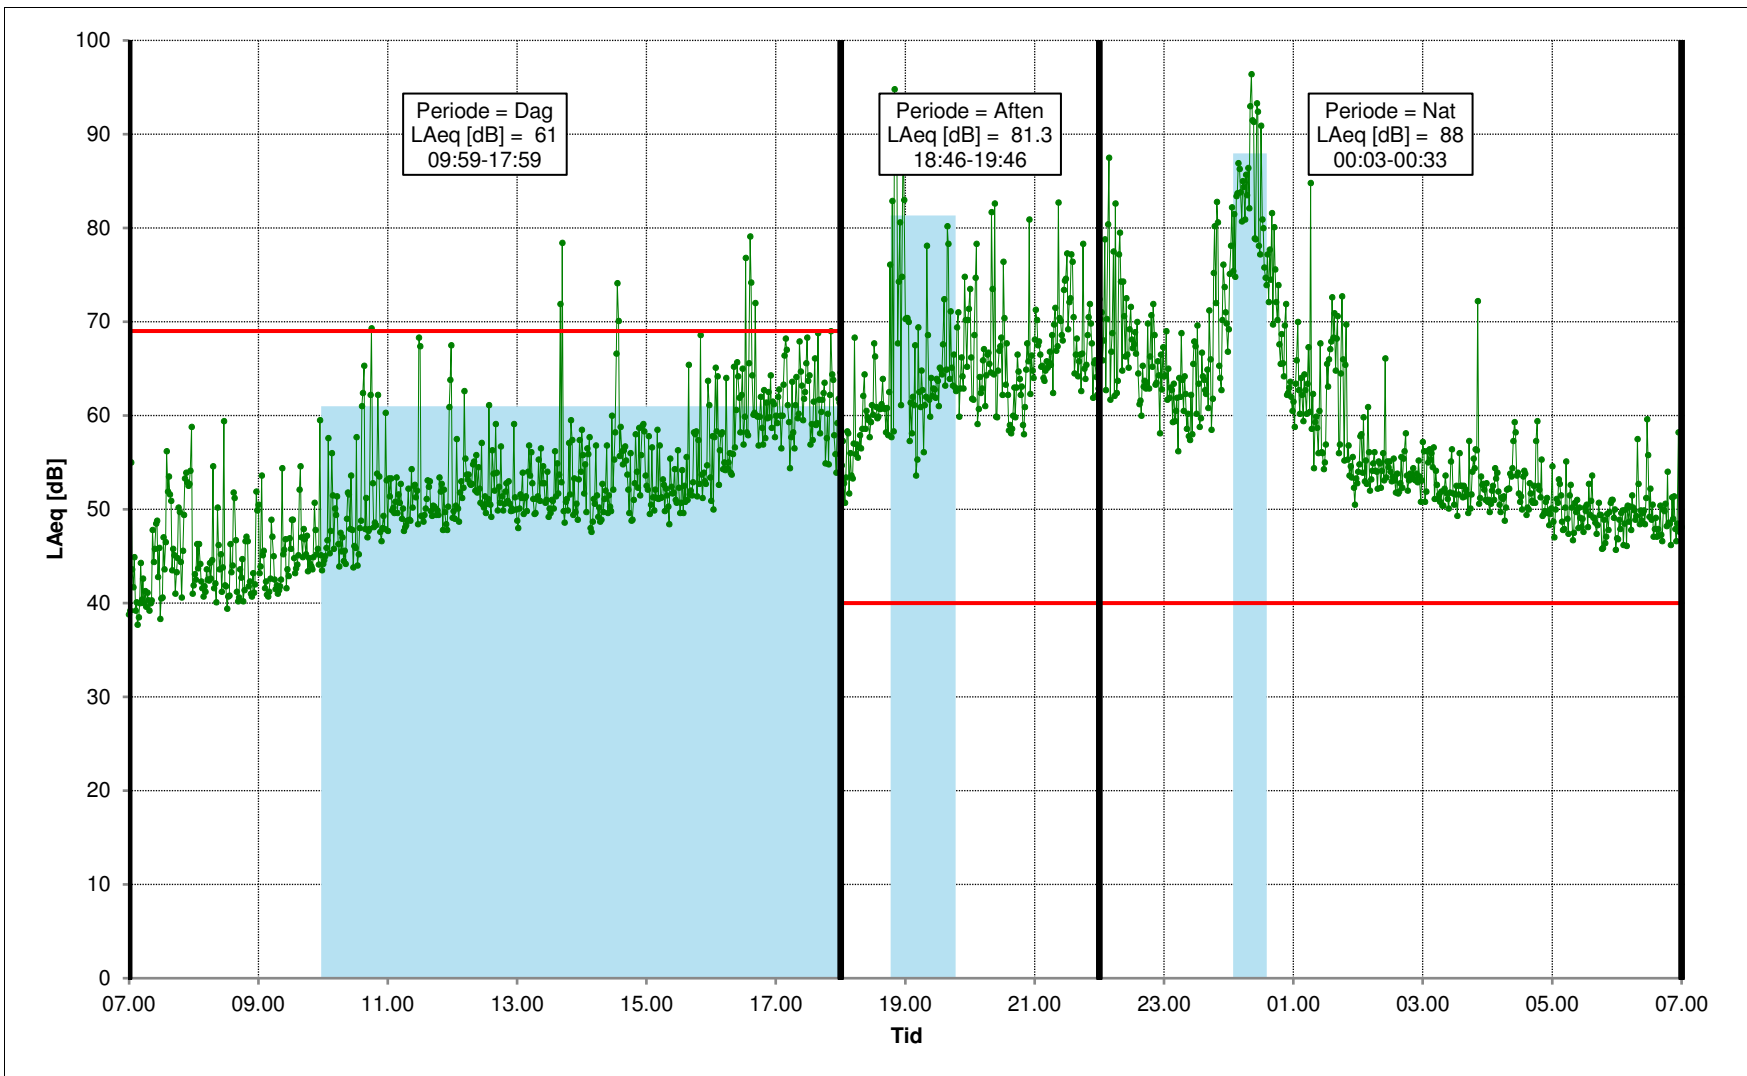

Støjdigram

30-12-2024  
31-12-2024

S50-13057

Noter

Scenarie **Hverdage, Man - Tors**  
 Dag : 7 - 18  
 Aften : 18 - 22  
 Nat : 22 - 7

dB Corr: -6

Støjdigram

31-12-2024  
01-01-2025

S50-13057

Noter

Scenarie **Hverdage, Man - Tors**  
Dag : 7 - 18  
Aften : 18 - 22  
Nat : 22 - 7

dB Corr: -6

Støjdigram

01-01-2025  
02-01-2025

S50-1357

Noter

Scenarie **Hverdage, Man - Tors**  
 Dag : 7 - 18  
 Aften : 18 - 22  
 Nat : 22 - 7

dB Corr: -6

Støjdigram

02-01-2025  
03-01-2025

S50-1357

Noter

Scenarie **Hverdage, Man - Tors**  
 Dag : 7 - 18  
 Aften : 18 - 22  
 Nat : 22 - 7