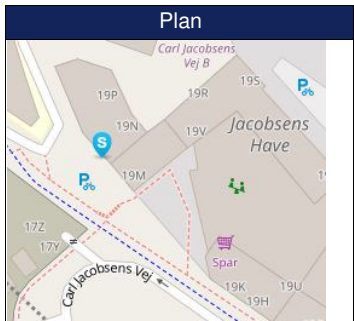

dB Corr: -6

Støjdiagram

03-01-2025  
04-01-2025

S50-1357

Noter

Scenarie **Hverdage, fredag**  
 Dag : 7 - 18  
 Aften : 18 - 22  
 Nat : 22 - 9

dB Corr: -6

Støjdiagram