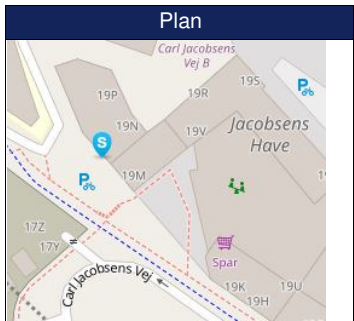

04-01-2025  
05-01-2025

S50-1357

Noter

Scenarie **Lørdage**  
 Dag : 9 - 16  
 Aften : 16 - 22  
 Nat : 22 - 9

dB Corr: -6

Støjdiagram

05-01-2025  
06-01-2025

S50-1357