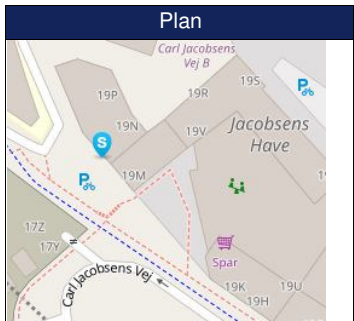

Støjdigram

31-12-2024
01-01-2025

S50-13057

Noter

Scenarie **Hverdage, Man - Tors**
Dag : 7 - 18
Aften : 18 - 22
Nat : 22 - 7

dB Corr: -6