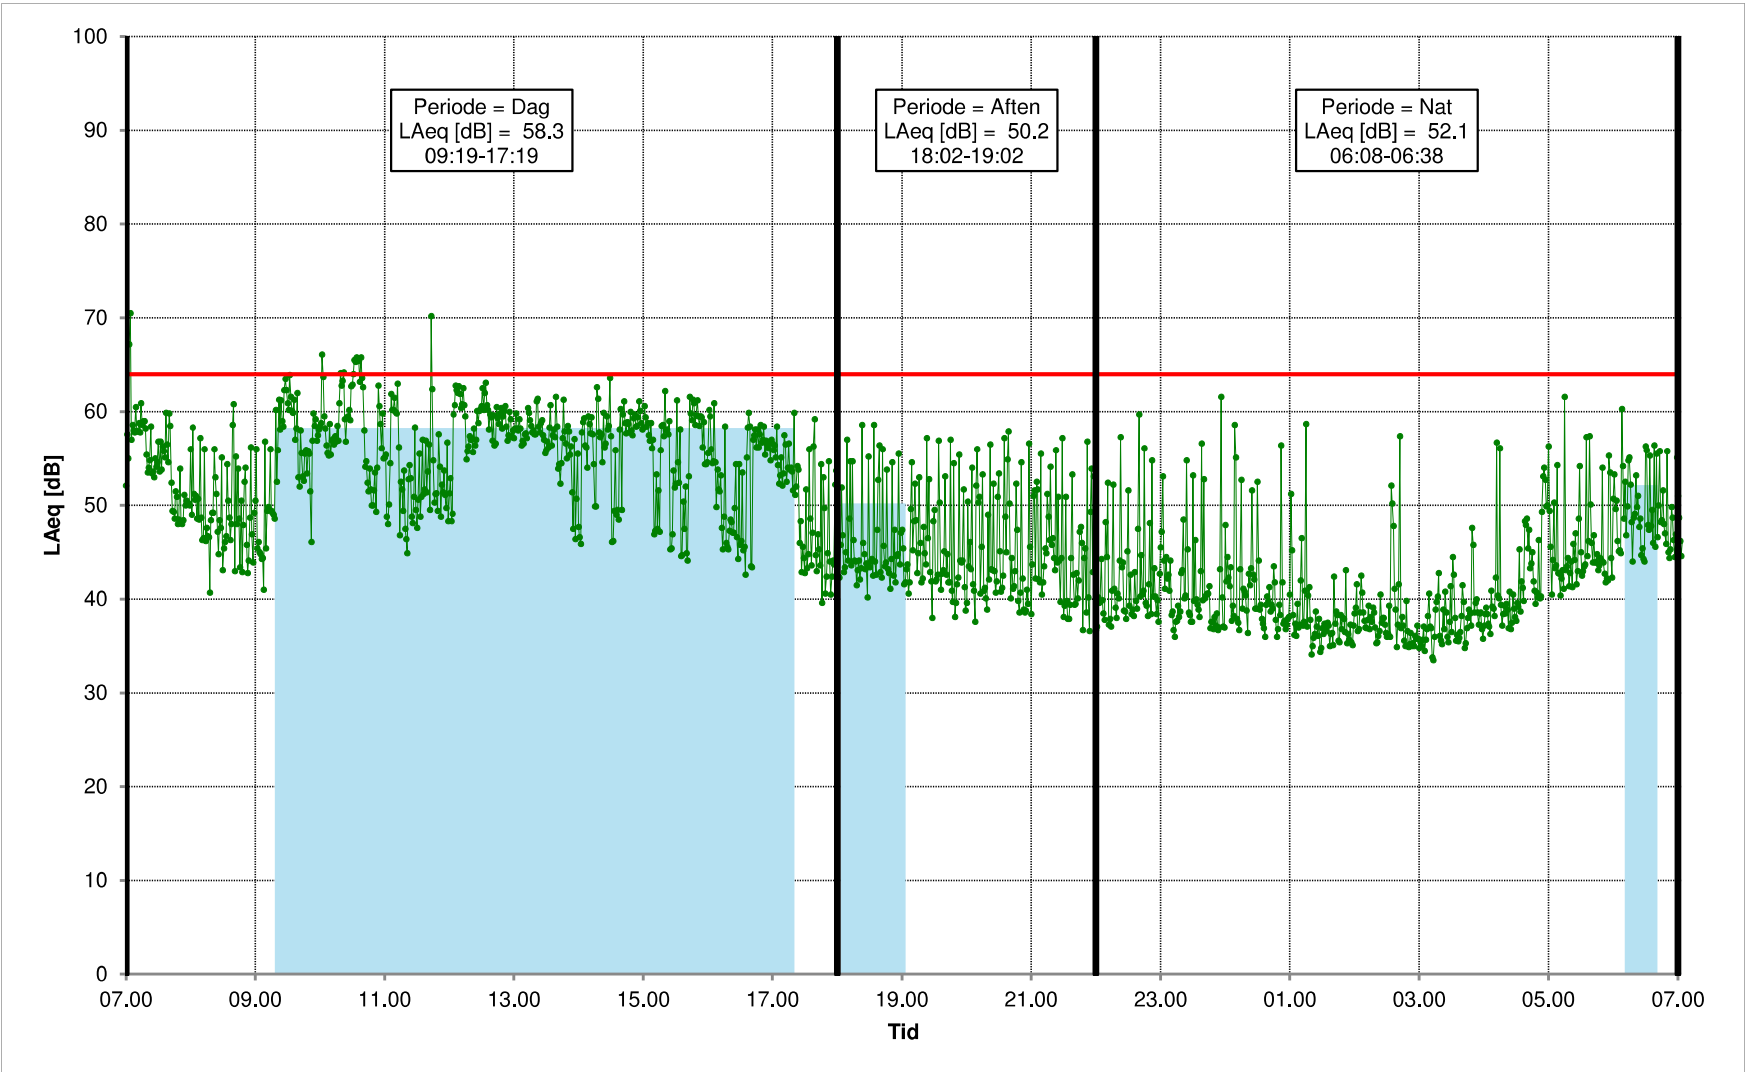

Støjdigram

29-07-2024
30-07-2024

S50-13057

Noter

Scenarie **Hverdage, Man - Tors**
 Dag : 7 - 18
 Aften : 18 - 22
 Nat : 22 - 7

dB Corr: -6

Støjdigram

30-07-2024
31-07-2024

S50-13057

Noter
 Scenarie **Hverdage, Man - Tors**
 Dag : 7 - 18
 Aften : 18 - 22
 Nat : 22 - 7
 dB Corr: -6

Støjdigram

31-07-2024
01-08-2024

S50-13057

Noter
 Scenarie **Hverdage, Man - Tors**
 Dag : 7 - 18
 Aften : 18 - 22
 Nat : 22 - 7
 dB Corr: -6

Støjdiagram

01-08-2024
02-08-2024

S50-13057

Noter
 Scenarie **Hverdage, Man - Tors**
 Dag : 7 - 18
 Aften : 18 - 22
 Nat : 22 - 7
 dB Corr: -6

Støjdiagram

02-08-2024
03-08-2024

S50-13057

Noter
 Scenarie **Hverdage, fredag**
 Dag : 7 - 18
 Aften : 18 - 22
 Nat : 22 - 9
 dB Corr: -6

Støjdiagram

03-08-2024
04-08-2024

S50-13057

Noter

Scenario **Lørdage**
 Dag : 9 - 16
 Aften : 16 - 22
 Nat : 22 - 9
 dB Corr: -6

Støjdiagram

04-08-2024
05-08-2024

S50-13057