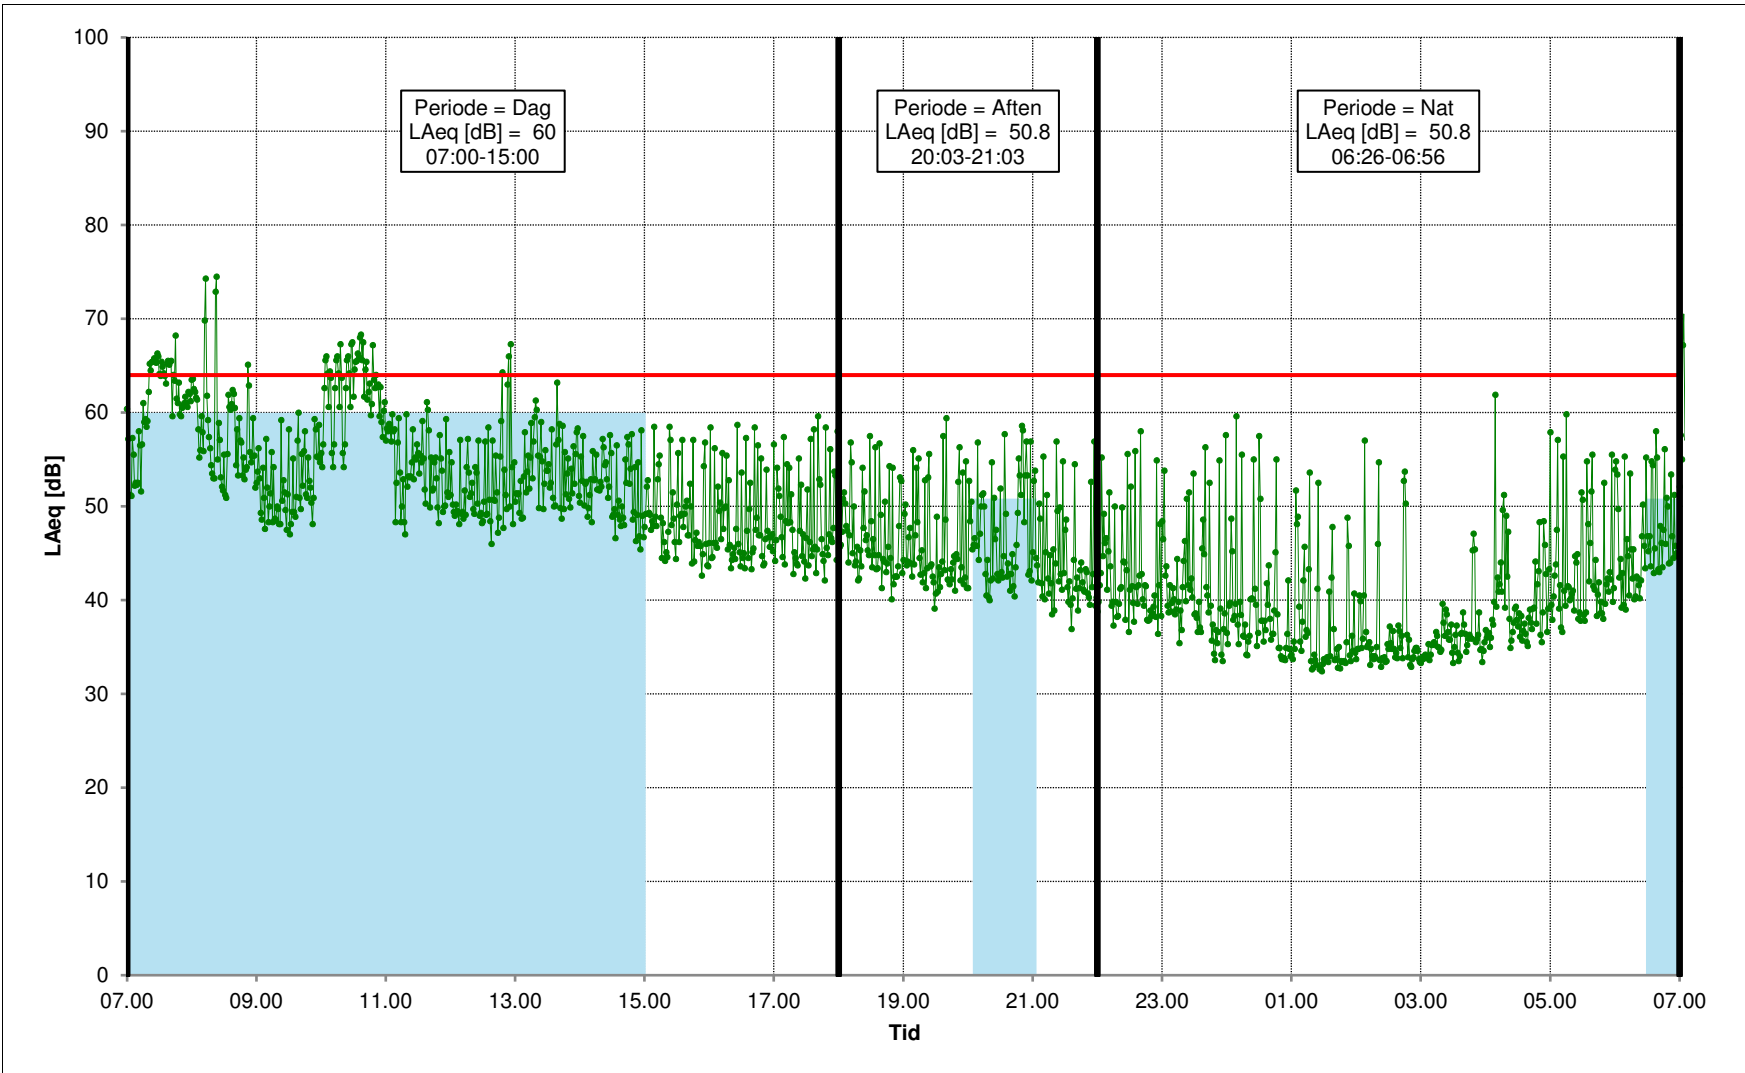

Støjdigram

29-07-2024
30-07-2024

S50-13057

Noter

Scenarie **Hverdage, Man - Tors**
 Dag : 7 - 18
 Aften : 18 - 22
 Nat : 22 - 7

dB Corr: -6

Støjdigram

30-07-2024
31-07-2024

S50-13057

Noter
 Scenarie **Hverdage, Man - Tors**
 Dag : 7 - 18
 Aften : 18 - 22
 Nat : 22 - 7
 dB Corr: -6

Støjdigram

31-07-2024
01-08-2024

S50-13057

Noter
 Scenarie **Hverdage, Man - Tors**
 Dag : 7 - 18
 Aften : 18 - 22
 Nat : 22 - 7
 dB Corr: -6

Støjdiagram

01-08-2024
02-08-2024

S50-13057

Noter
 Scenarie **Hverdage, Man - Tors**
 Dag : 7 - 18
 Aften : 18 - 22
 Nat : 22 - 7
 dB Corr: -6

Støjdiagram

02-08-2024
03-08-2024

S50-13057

Noter
 Scenarie **Hverdage, fredag**
 Dag : 7 - 18
 Aften : 18 - 22
 Nat : 22 - 9
 dB Corr: -6

Støjdiagram

03-08-2024
04-08-2024

S50-13057

Noter

Scenario **Lørdage**
 Dag : 9 - 16
 Aften : 16 - 22
 Nat : 22 - 9
 dB Corr: -6

Støjdiagram

04-08-2024
05-08-2024

S50-13057