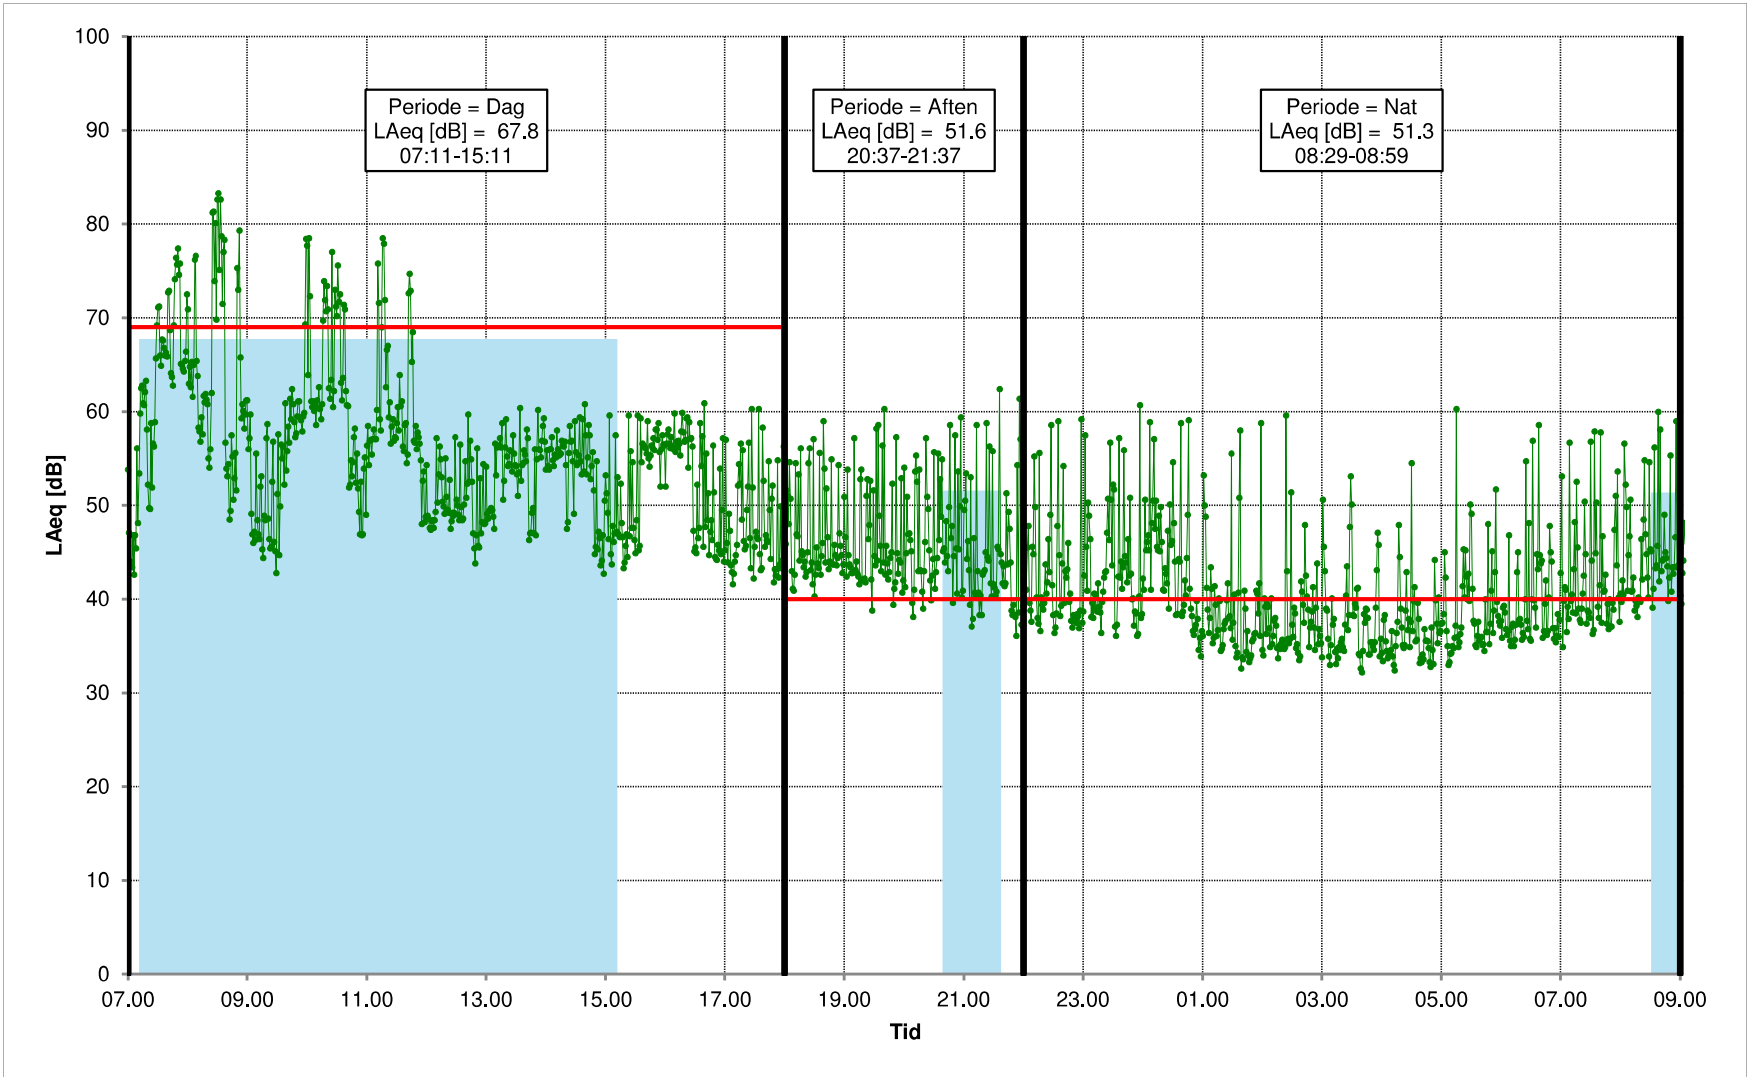

Støjdigram

29-07-2024
30-07-2024

S50-13057

Noter

Scenarie **Hverdage, Man - Tors**
 Dag : 7 - 18
 Aften : 18 - 22
 Nat : 22 - 7

dB Corr: -6

Støjdigram

30-07-2024
31-07-2024

S50-13057

Noter
 Scenarie **Hverdage, Man - Tors**
 Dag : 7 - 18
 Aften : 18 - 22
 Nat : 22 - 7
 dB Corr: -6

Støjdigram

31-07-2024
01-08-2024

S50-13057

Noter
 Scenarie **Hverdage, Man - Tors**
 Dag : 7 - 18
 Aften : 18 - 22
 Nat : 22 - 7
 dB Corr: -6

Støjdiagram

01-08-2024
02-08-2024

S50-13057

Noter
 Scenarie **Hverdage, Man - Tors**
 Dag : 7 - 18
 Aften : 18 - 22
 Nat : 22 - 7
 dB Corr: -6

Støjdiagram

02-08-2024
03-08-2024

S50-13057

Noter
 Scenarie **Hverdage, fredag**
 Dag : 7 - 18
 Aften : 18 - 22
 Nat : 22 - 9
 dB Corr: -6

Støjdiagram

03-08-2024
04-08-2024

S50-13057

Noter

Scenario **Lørdage**
 Dag : 9 - 16
 Aften : 16 - 22
 Nat : 22 - 9
 dB Corr: -6

Støjdiagram

04-08-2024
05-08-2024

S50-13057