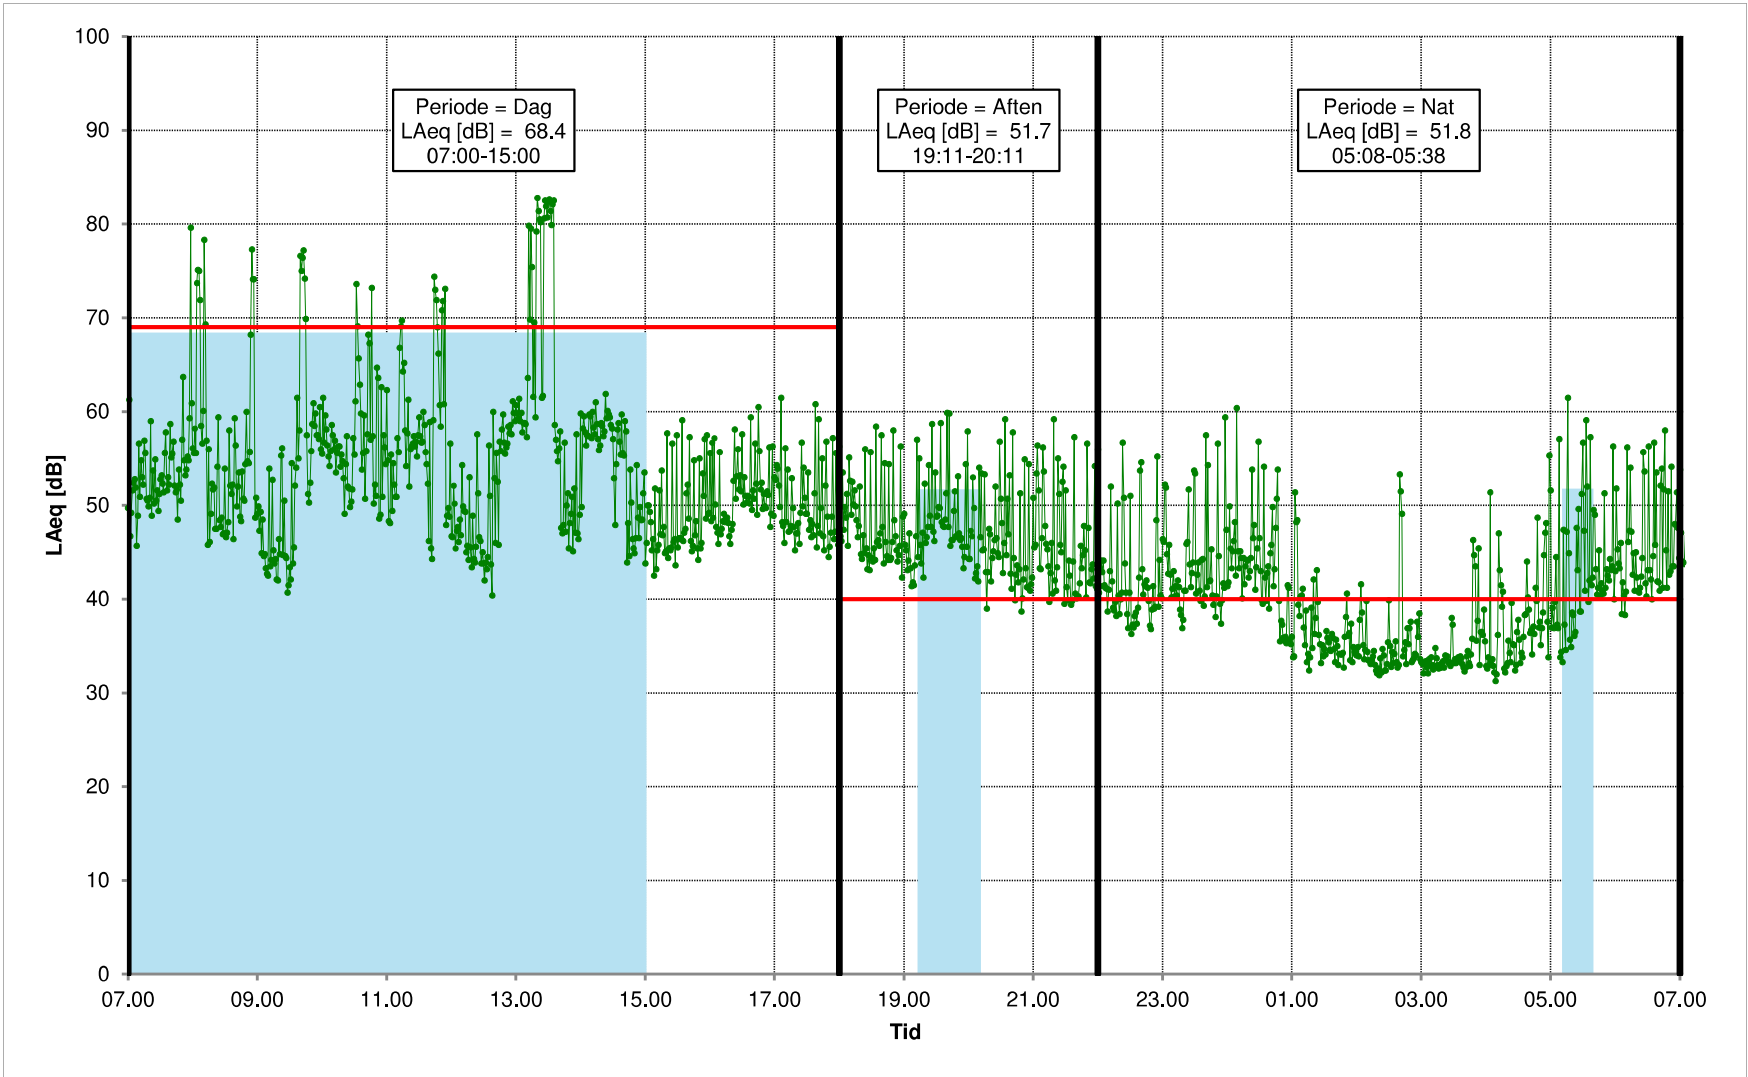

Støjdigram

29-07-2024
30-07-2024

S50-13057

Noter

Scenarie **Hverdage, Man - Tors**
 Dag : 7 - 18
 Aften : 18 - 22
 Nat : 22 - 7

dB Corr: -6

Støjdigram

30-07-2024
31-07-2024

S50-13057

Noter
 Scenarie **Hverdage, Man - Tors**
 Dag : 7 - 18
 Aften : 18 - 22
 Nat : 22 - 7
 dB Corr: -6

Støjdigram

31-07-2024
01-08-2024

S50-13057

Noter
 Scenarie **Hverdage, Man - Tors**
 Dag : 7 - 18
 Aften : 18 - 22
 Nat : 22 - 7
 dB Corr: -6

Støjdiagram

01-08-2024
02-08-2024

S50-13057

Noter
 Scenarie **Hverdage, Man - Tors**
 Dag : 7 - 18
 Aften : 18 - 22
 Nat : 22 - 7
 dB Corr: -6

Støjdiagram

02-08-2024
03-08-2024

S50-13057

Noter
 Scenarie **Hverdage, fredag**
 Dag : 7 - 18
 Aften : 18 - 22
 Nat : 22 - 9
 dB Corr: -6

Støjdiagram

03-08-2024
04-08-2024

S50-13057

Noter

Scenario **Lørdage**
 Dag : 9 - 16
 Aften : 16 - 22
 Nat : 22 - 9
 dB Corr: -6

Støjdiagram

04-08-2024
05-08-2024

S50-13057