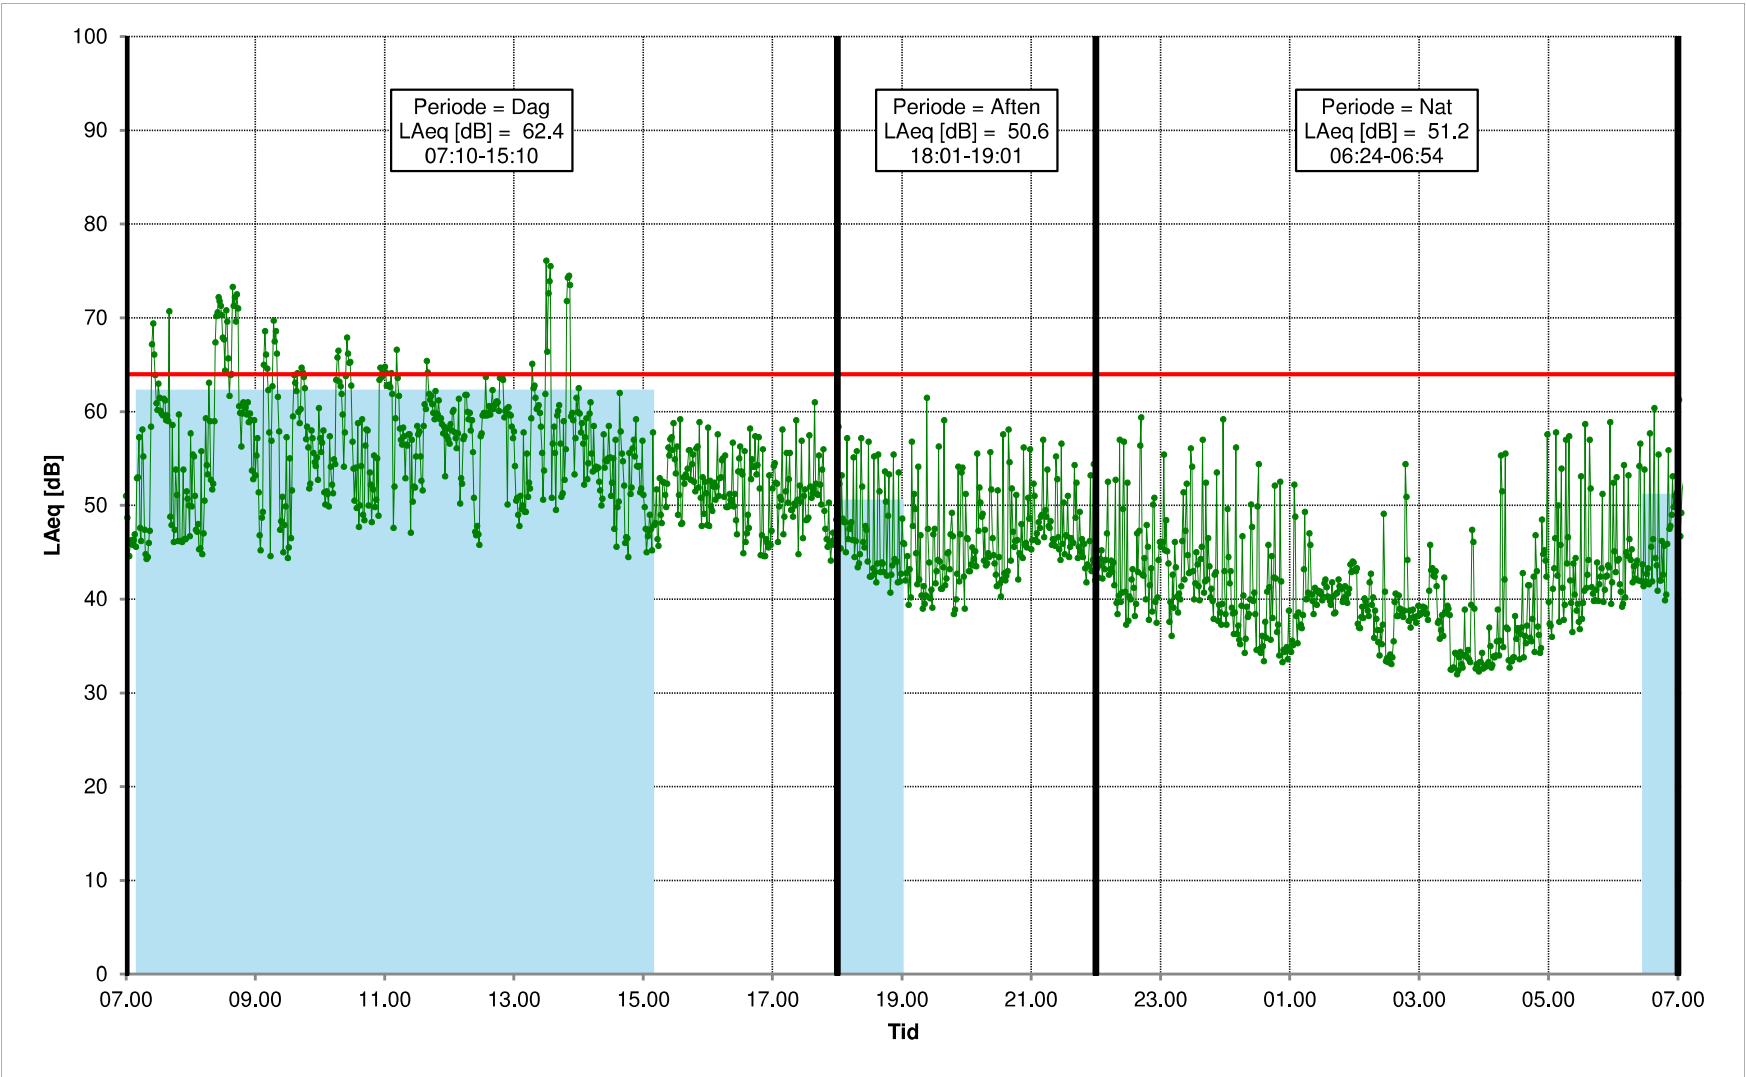

Støjdigram

29-07-2024
30-07-2024

S50-13057

Noter

Scenarie **Hverdage, Man - Tors**
 Dag : 7 - 18
 Aften : 18 - 22
 Nat : 22 - 7

dB Corr: -6

Støjdigram

30-07-2024
31-07-2024

S50-13057

Noter
 Scenarie **Hverdage, Man - Tors**
 Dag : 7 - 18
 Aften : 18 - 22
 Nat : 22 - 7
 dB Corr: -6

Støjdigram

31-07-2024
01-08-2024

S50-13057

Noter
 Scenarie **Hverdage, Man - Tors**
 Dag : 7 - 18
 Aften : 18 - 22
 Nat : 22 - 7
 dB Corr: -6

Støjdiagram

01-08-2024
02-08-2024

S50-13057

Noter
 Scenarie **Hverdage, Man - Tors**
 Dag : 7 - 18
 Aften : 18 - 22
 Nat : 22 - 7
 dB Corr: -6

Støjdiagram

02-08-2024
03-08-2024

S50-13057

Noter
 Scenarie **Hverdage, fredag**
 Dag : 7 - 18
 Aften : 18 - 22
 Nat : 22 - 9
 dB Corr: -6

Støjdiagram

03-08-2024
04-08-2024

S50-13057

Noter

Scenario **Lørdage**
 Dag : 9 - 16
 Aften : 16 - 22
 Nat : 22 - 9
 dB Corr: -6

Støjdiagram

04-08-2024
05-08-2024

S50-13057