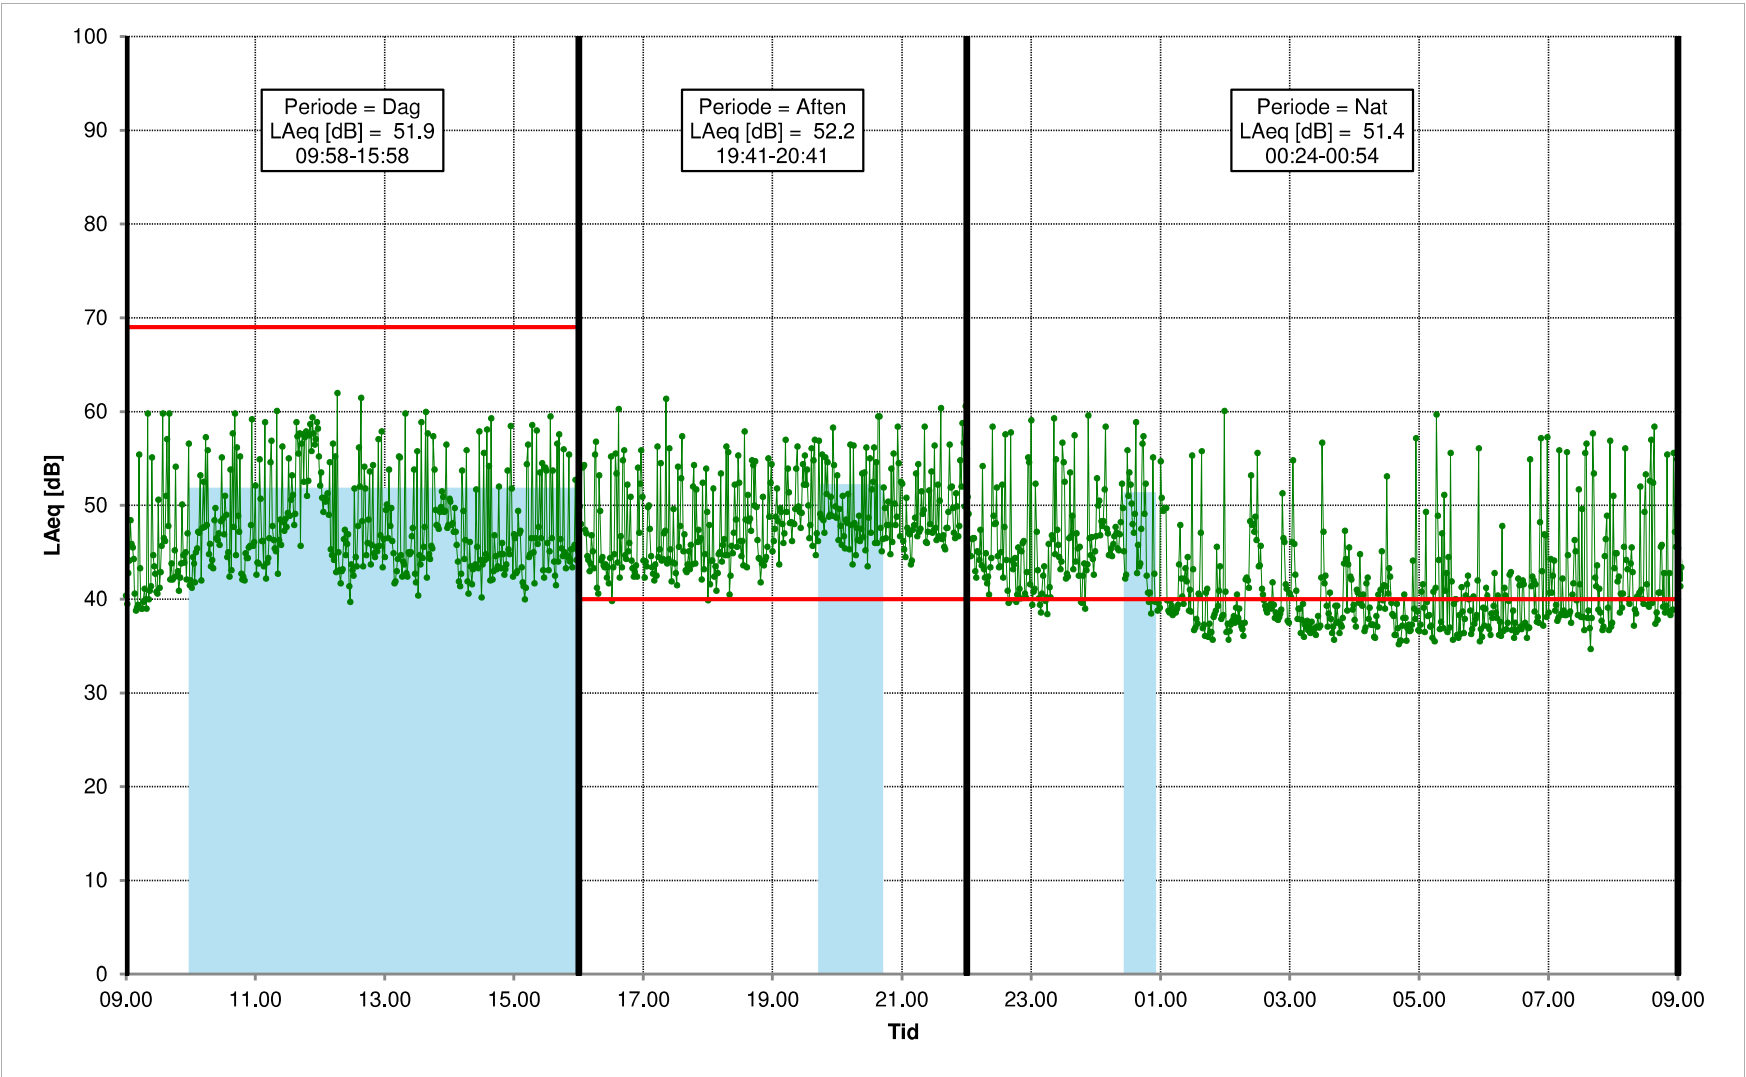

Støjdigram

29-07-2024
30-07-2024

S50-13057

Noter

Scenarie **Hverdage, Man - Tors**
 Dag : 7 - 18
 Aften : 18 - 22
 Nat : 22 - 7

dB Corr: -6

Støjdigram

30-07-2024
31-07-2024

S50-13057

Noter
 Scenarie **Hverdage, Man - Tors**
 Dag : 7 - 18
 Aften : 18 - 22
 Nat : 22 - 7
 dB Corr: -6

Støjdigram

31-07-2024
01-08-2024

S50-13057

Noter
 Scenarie **Hverdage, Man - Tors**
 Dag : 7 - 18
 Aften : 18 - 22
 Nat : 22 - 7
 dB Corr: -6

Støjdiagram

01-08-2024
02-08-2024

S50-13057

Noter
 Scenarie **Hverdage, Man - Tors**
 Dag : 7 - 18
 Aften : 18 - 22
 Nat : 22 - 7
 dB Corr: -6

Støjdiagram

02-08-2024
03-08-2024

S50-13057

Noter
 Scenarie **Hverdage, fredag**
 Dag : 7 - 18
 Aften : 18 - 22
 Nat : 22 - 9
 dB Corr: -6

Støjdiagram

03-08-2024
04-08-2024

S50-13057

Noter

Scenario **Lørdage**
 Dag : 9 - 16
 Aften : 16 - 22
 Nat : 22 - 9
 dB Corr: -6

Støjdiagram

04-08-2024
05-08-2024

S50-13057