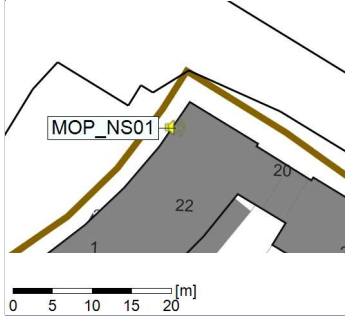

### Noise Time Related Diagram

25/06/2021  
26/06/2021

○○○○ MOP\_NS01

**Project:** Kronos Sydhavnen  
**Construction:** Mozarts Plads  
**Location:** N-V

Plan View

Remarks

...