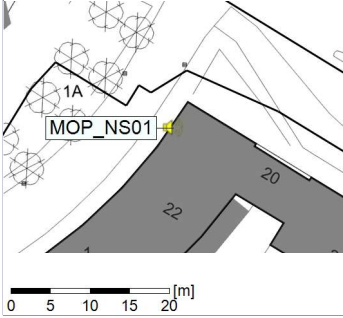

### Noise Time Related Diagram

○○○ MOP\_NS01

**Project:** Kronos Sydhavnen  
**Construction:** Mozarts Plads  
**Location:** N-V

23/06/2021  
24/06/2021

Plan View

Remarks

...