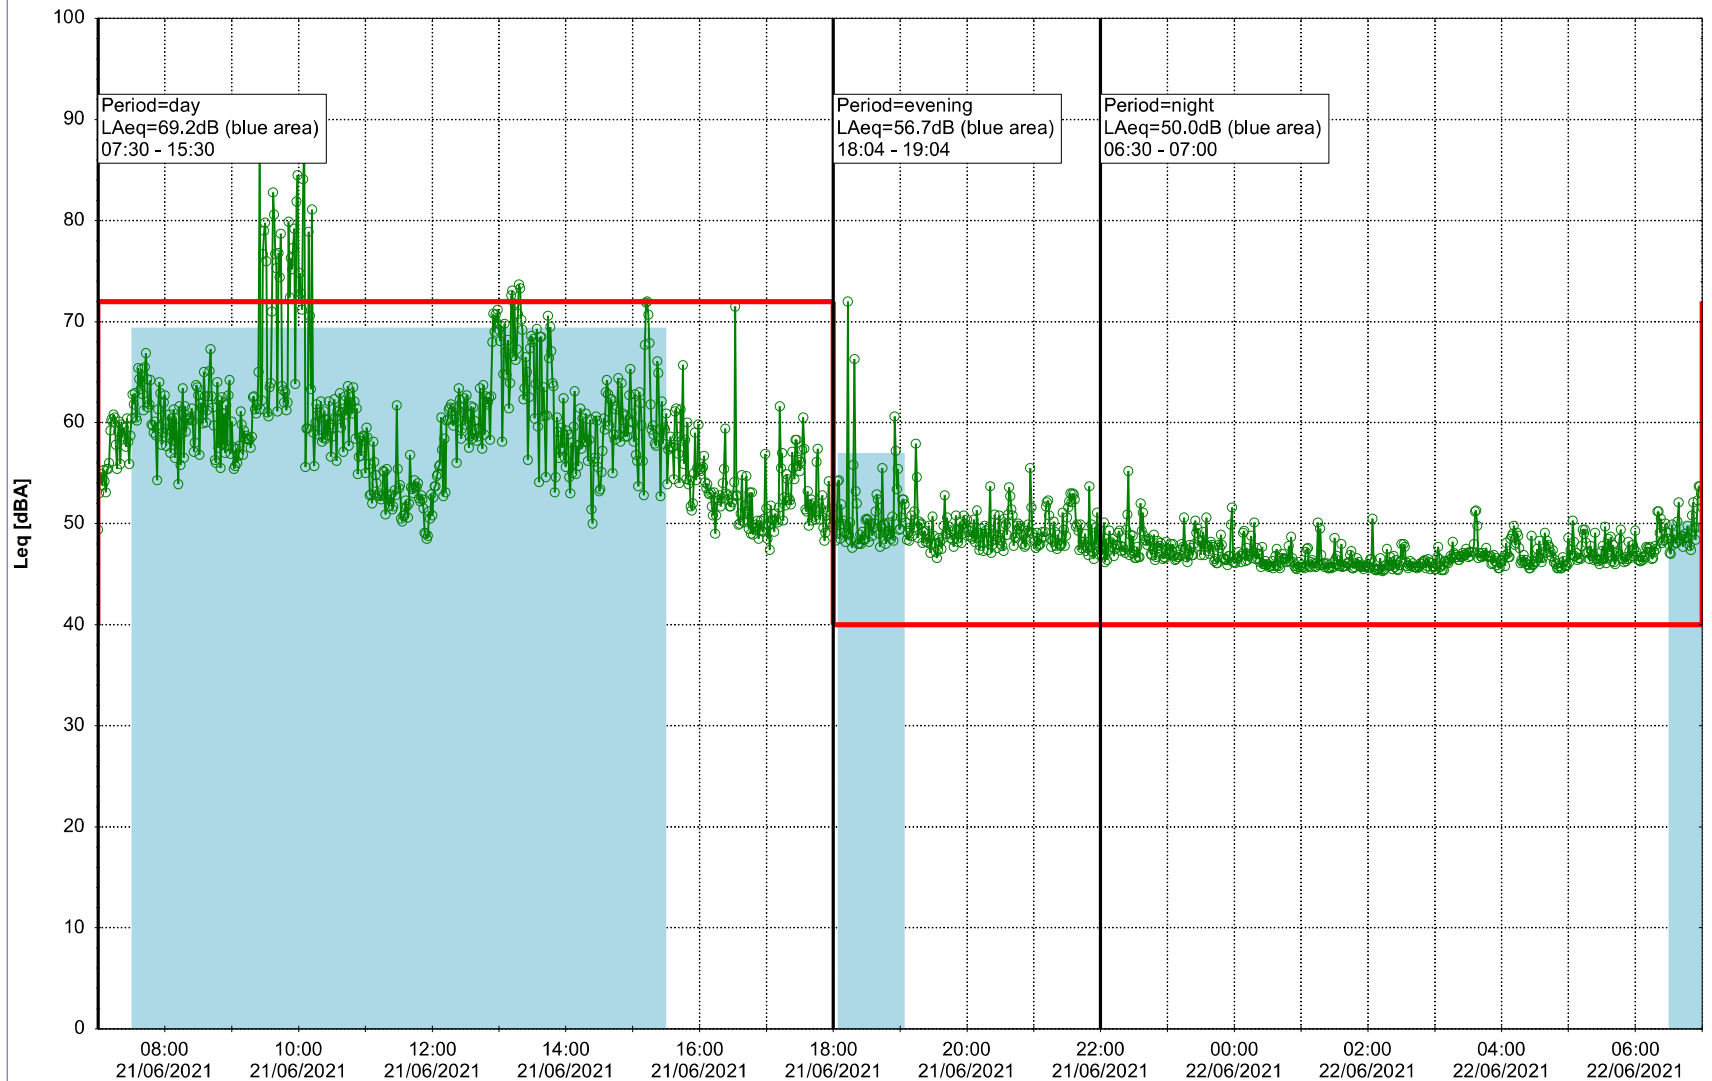

### Noise Time Related Diagram

21/06/2021  
22/06/2021

○○○○ MOP\_NS01

**Project:** Kronos Sydhavnen  
**Construction:** Mozarts Plads  
**Location:** N-V

22/06/2021  
23/06/2021

Plan View

Remarks

...