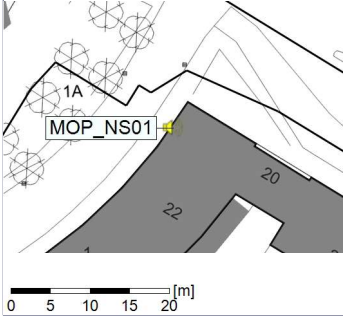

### Noise Time Related Diagram

○○○○ MOP\_NS01

**Project:** Kronos Sydhavnen  
**Construction:** Mozarts Plads  
**Location:** N-V

24/06/2021  
25/06/2021

Plan View

Remarks

...