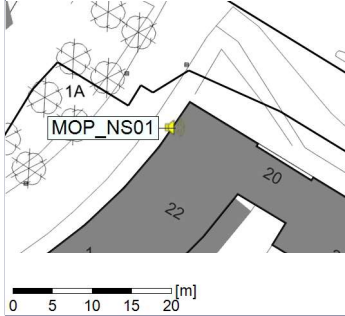

### Noise Time Related Diagram

○○○○ MOP\_NS01

**Project:** Kronos Sydhavnen  
**Construction:** Mozarts Plads  
**Location:** N-V

Plan View

Remarks

...