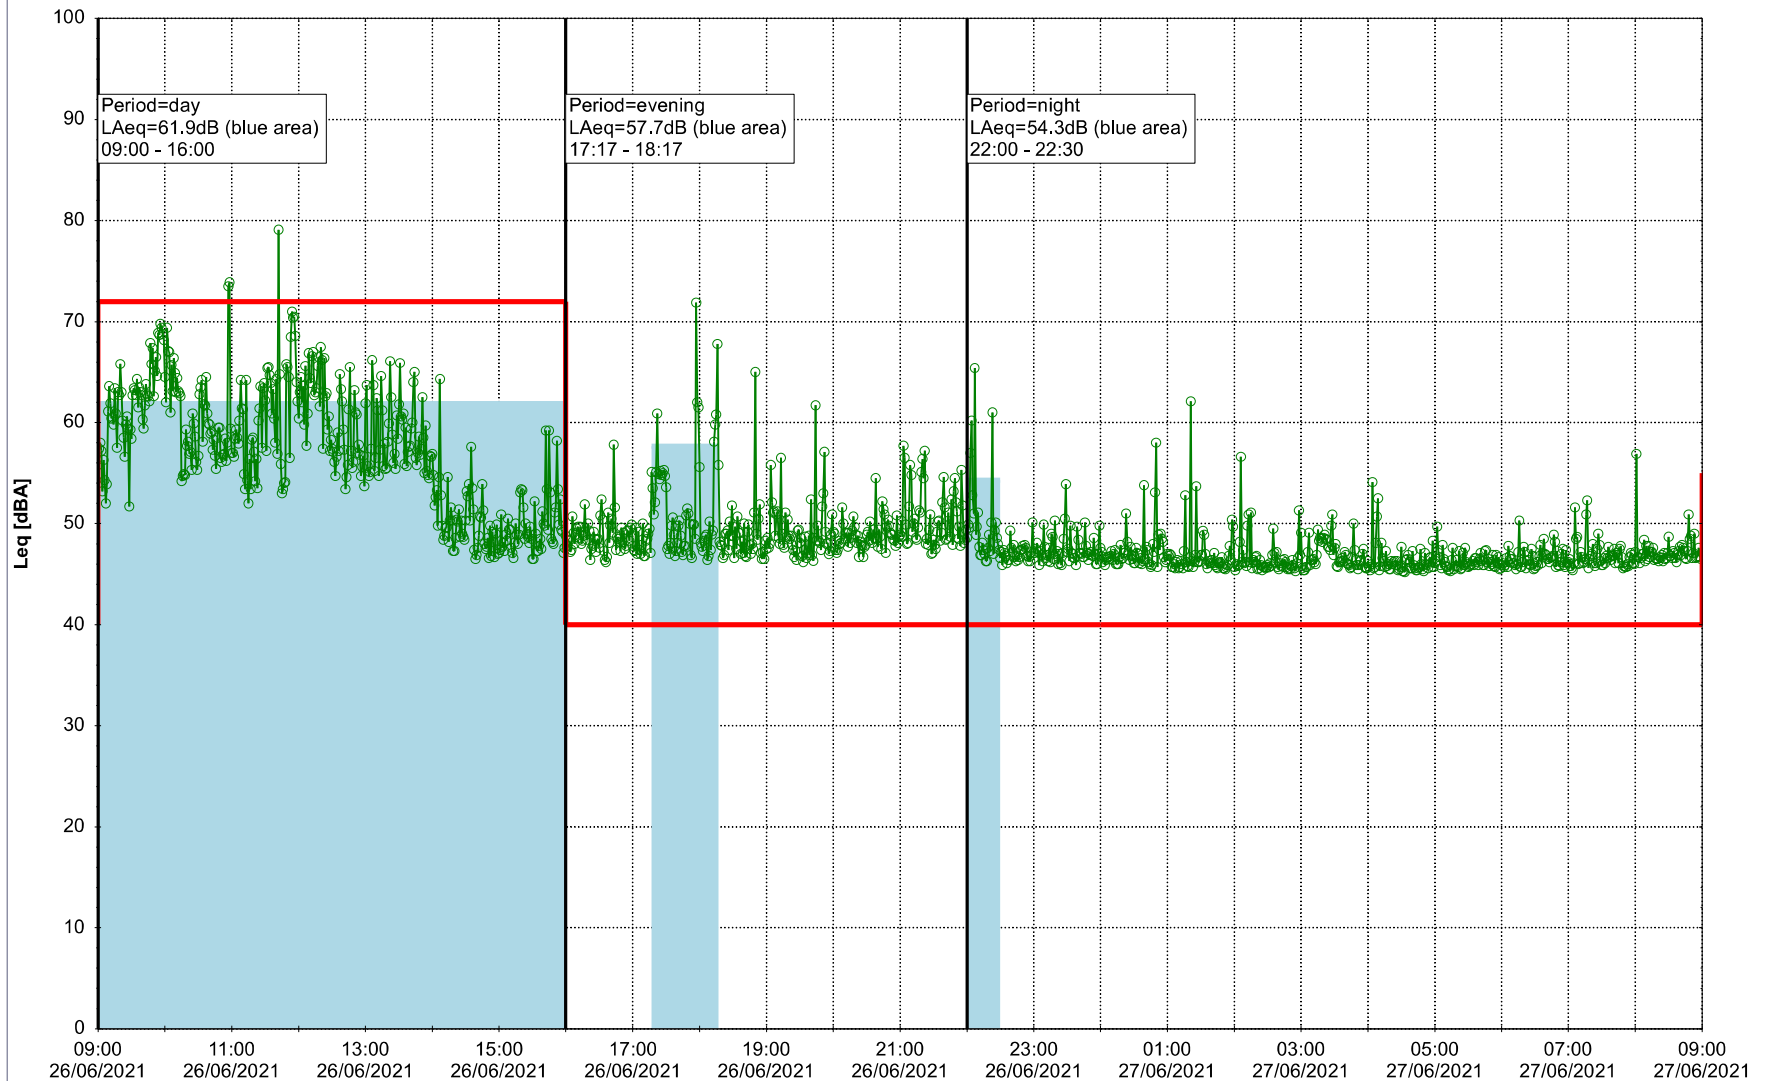

### Noise Time Related Diagram

25/06/2021  
26/06/2021

○○○○ MOP\_NS01

**Project:** Kronos Sydhavnen  
**Construction:** Mozarts Plads  
**Location:** N-V

Plan View

Remarks

...

### Noise Time Related Diagram

26/06/2021  
27/06/2021

○○○ MOP\_NS01

**Project:** Kronos Sydhavnen  
**Construction:** Mozarts Plads  
**Location:** N-V

27/06/2021  
28/06/2021

Plan View

Remarks

...