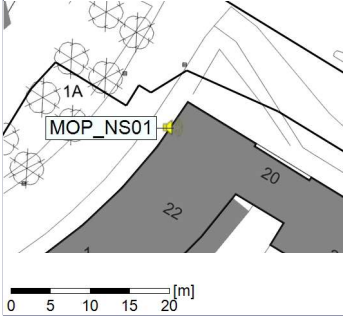

### Noise Time Related Diagram

21/06/2021  
22/06/2021

○○○○ MOP\_NS01

**Project:** Kronos Sydhavnen  
**Construction:** Mozarts Plads  
**Location:** N-V

22/06/2021  
23/06/2021

Plan View

Remarks

...