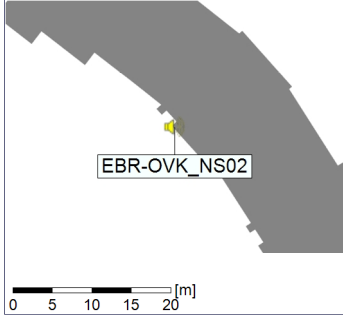

### Noise Time Related Diagram

18/10/2022  
19/10/2022

○○○ EBR-OVK\_NS02

**Project:** Kronos Sydhavnen  
**Construction:** Enghave Brygge  
**Location:** N-V

Plan View

Remarks

...