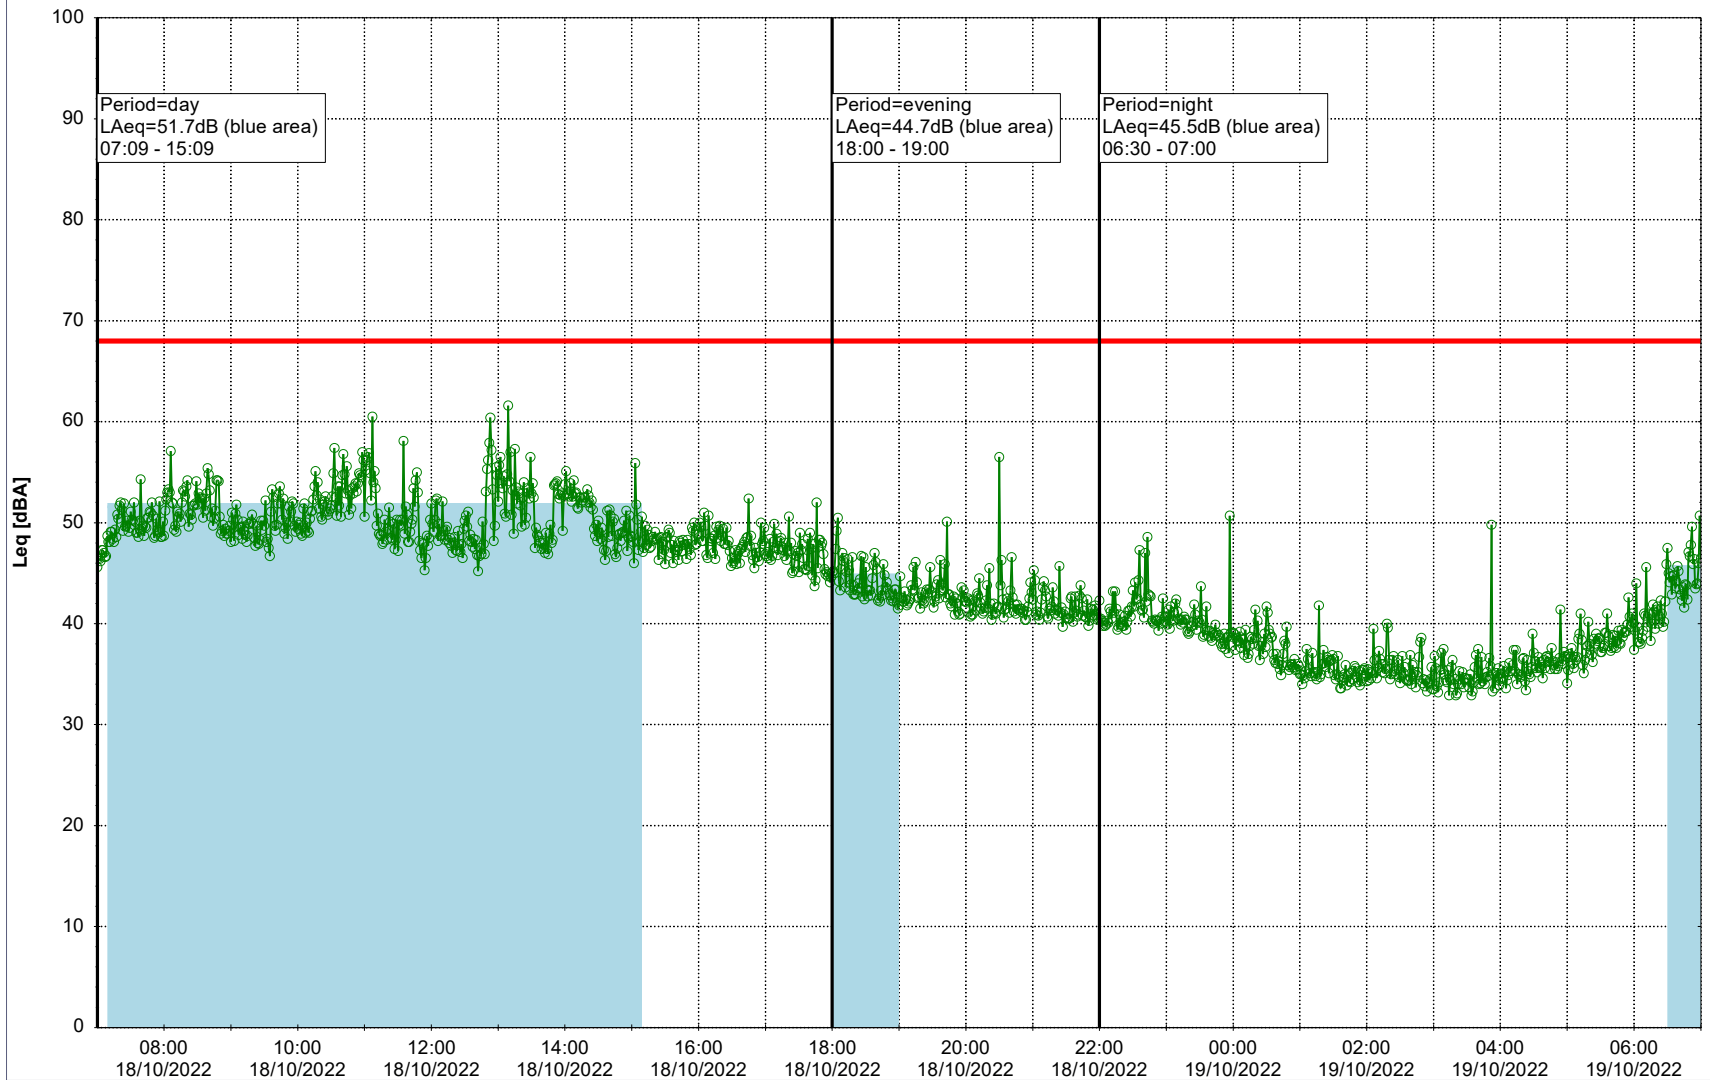

### Noise Time Related Diagram

17/10/2022  
18/10/2022

○○○○ EBR-OVK\_NS02

**Project:** Kronos Sydhavnen  
**Construction:** Enghave Brygge  
**Location:** N-V

Plan View

Remarks

...

### Noise Time Related Diagram

18/10/2022  
19/10/2022

○○○ EBR-OVK\_NS02

**Project:** Kronos Sydhavnen  
**Construction:** Enghave Brygge  
**Location:** N-V

Plan View

Remarks

...