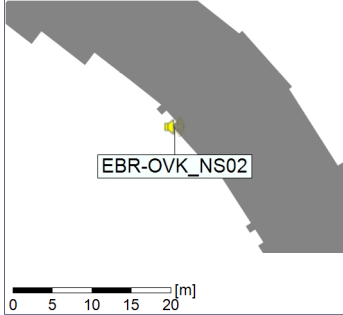

### Noise Time Related Diagram

17/10/2022  
18/10/2022

○○○○ EBR-OVK\_NS02

**Project:** Kronos Sydhavnen  
**Construction:** Enghave Brygge  
**Location:** N-V

Plan View

Remarks

...