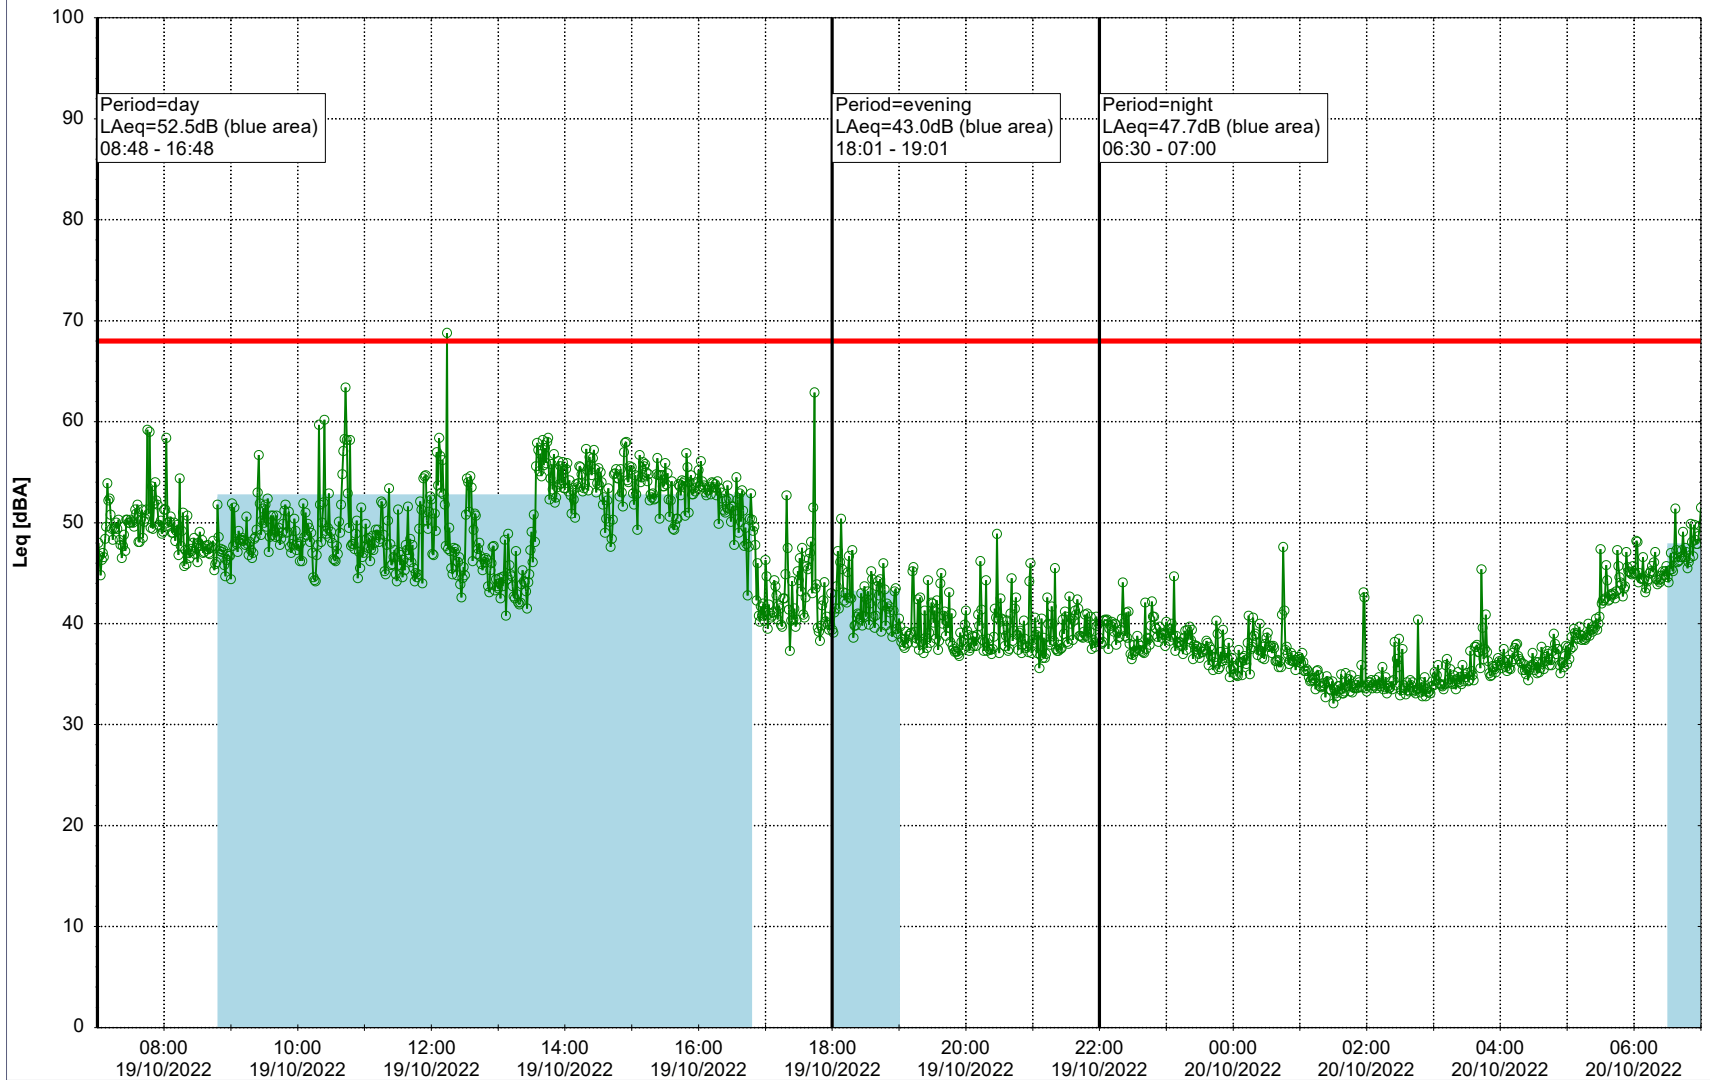

### Noise Time Related Diagram

18/10/2022  
19/10/2022

○○○ EBR-OVK\_NS02

**Project:** Kronos Sydhavnen  
**Construction:** Enghave Brygge  
**Location:** N-V

Plan View

Remarks

...

### Noise Time Related Diagram

19/10/2022  
20/10/2022

○○○○ EBR-OVK\_NS02

**Project:** Kronos Sydhavnen  
**Construction:** Enghave Brygge  
**Location:** N-V

Plan View

EBR-OVK\_NS02

Remarks

...