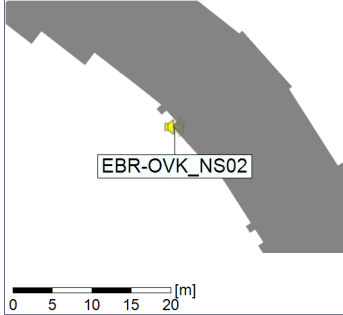

### Noise Time Related Diagram

19/10/2022  
20/10/2022

○○○○ EBR-OVK\_NS02

**Project:** Kronos Sydhavnen  
**Construction:** Enghave Brygge  
**Location:** N-V

Plan View

EBR-OVK\_NS02

Remarks

...