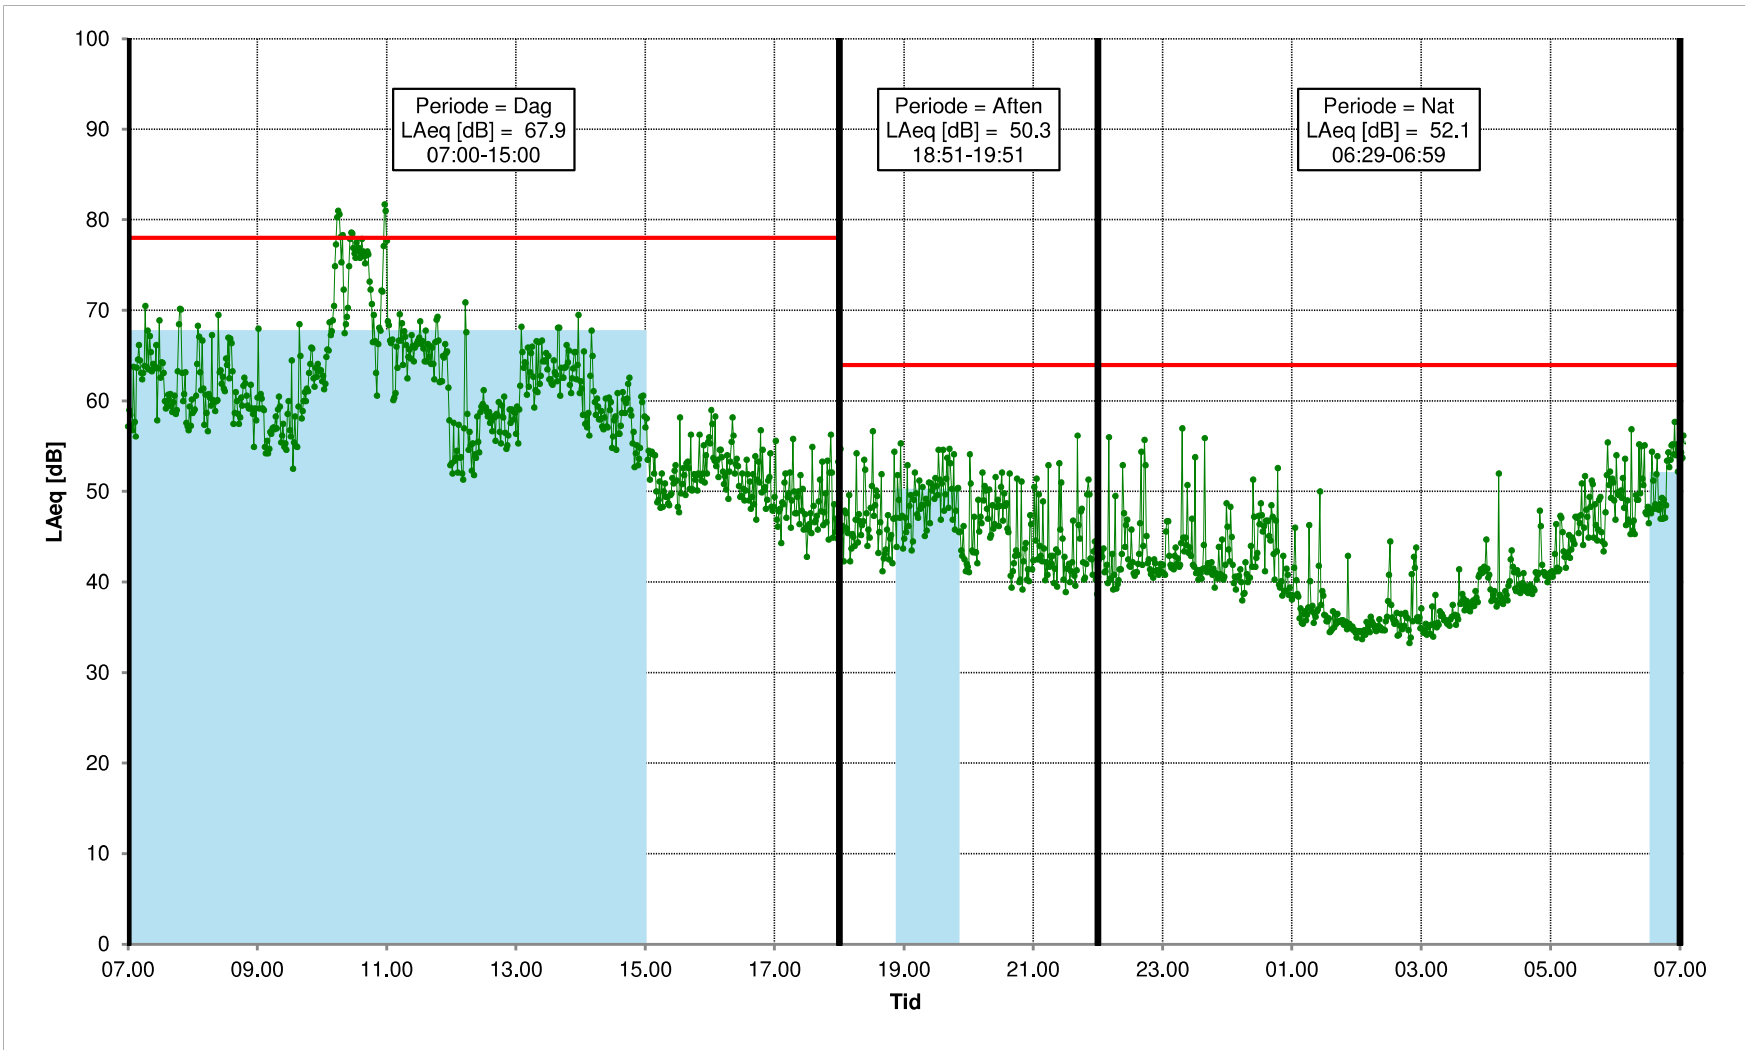

Støjdiagram

13-05-2024  
14-05-2024

S50-13057

**Noter**  
 Scenarie **Hverdage, Man - Tors**  
 Dag : 7 - 18  
 Aften : 18 - 22  
 Nat : 22 - 7  
 dB Corr: -6

Støjdiagram

14-05-2024  
15-05-2024

S50-13057

Noter

Scenarie **Hverdage, Man - Tors**  
Dag : 7 - 18  
Aften : 18 - 22  
Nat : 22 - 7

dB Corr: -6

Støjdiagram

15-05-2024  
16-05-2024

S50-13057

**Noter**  
 Scenarie **Hverdage, Man - Tors**  
 Dag : 7 - 18  
 Aften : 18 - 22  
 Nat : 22 - 7  
 dB Corr: -6

Støjdiagram

16-05-2024  
17-05-2024

S50-13057

Noter  
 Scenarie **Hverdage, Man - Tors**  
 Dag : 7 - 18  
 Aften : 18 - 22  
 Nat : 22 - 7  
 dB Corr: -6

Støjdiagram

17-05-2024  
18-05-2024

S50-13057

Noter

Scenarie **Hverdage, fredag**  
Dag : 7 - 18  
Aften : 18 - 22  
Nat : 22 - 9

dB Corr: -6

Støjdiagram

18-05-2024  
19-05-2024

S50-13057

Noter  
**Scenarie Lørdage**  
 Dag : 9 - 16  
 Aften : 16 - 22  
 Nat : 22 - 9  
  
 dB Corr: -6