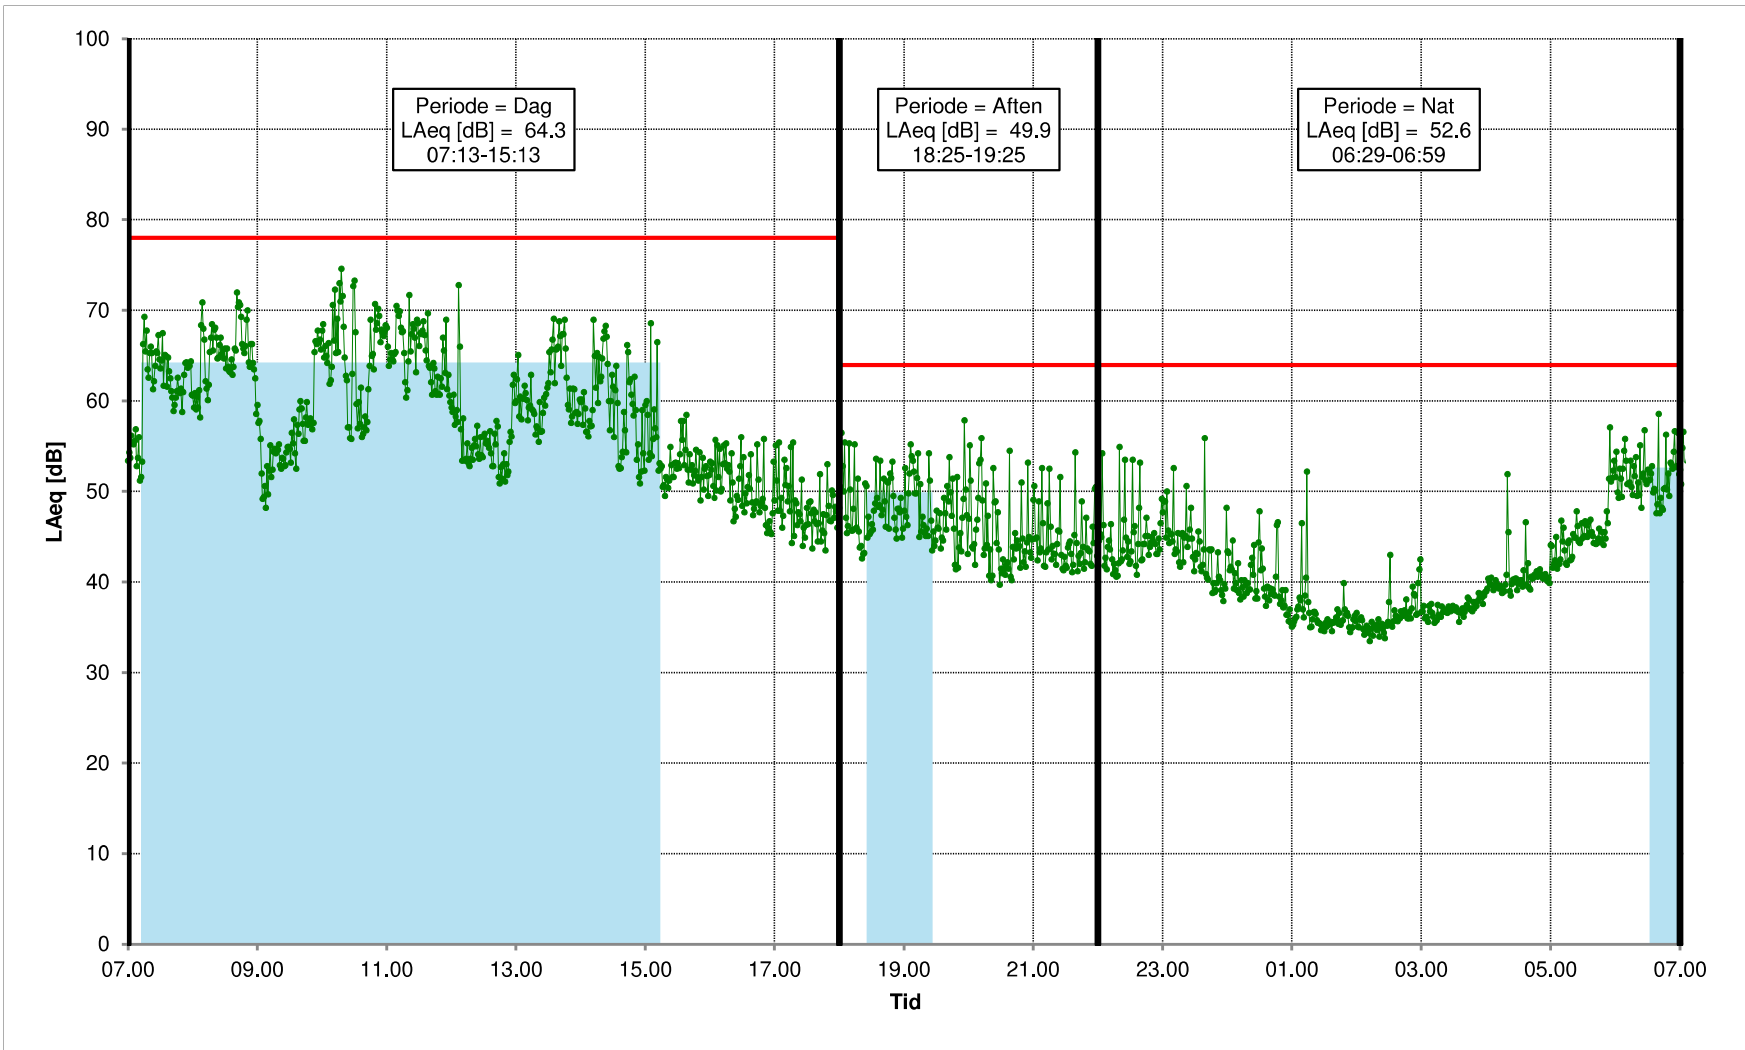

Støjdiagram

13-05-2024  
14-05-2024

S50-13057

**Noter**  
 Scenarie **Hverdage, Man - Tors**  
 Dag : 7 - 18  
 Aften : 18 - 22  
 Nat : 22 - 7  
 dB Corr: -6

Støjdiagram

14-05-2024  
15-05-2024

S50-13057

Noter

Scenarie **Hverdage, Man - Tors**  
Dag : 7 - 18  
Aften : 18 - 22  
Nat : 22 - 7

dB Corr: -6

Støjdiagram

15-05-2024  
16-05-2024

S50-13057

**Noter**  
 Scenarie **Hverdage, Man - Tors**  
 Dag : 7 - 18  
 Aften : 18 - 22  
 Nat : 22 - 7  
 dB Corr: -6

Støjdiagram

16-05-2024  
17-05-2024

S50-13057

Noter  
 Scenarie **Hverdage, Man - Tors**  
 Dag : 7 - 18  
 Aften : 18 - 22  
 Nat : 22 - 7  
 dB Corr: -6

Støjdiagram

17-05-2024  
18-05-2024

S50-13057

Noter

Scenarie **Hverdage, fredag**  
Dag : 7 - 18  
Aften : 18 - 22  
Nat : 22 - 9

dB Corr: -6

Støjdiagram

18-05-2024  
19-05-2024

S50-13057

Noter  
**Scenarie Lørdage**  
 Dag : 9 - 16  
 Aften : 16 - 22  
 Nat : 22 - 9  
  
 dB Corr: -6