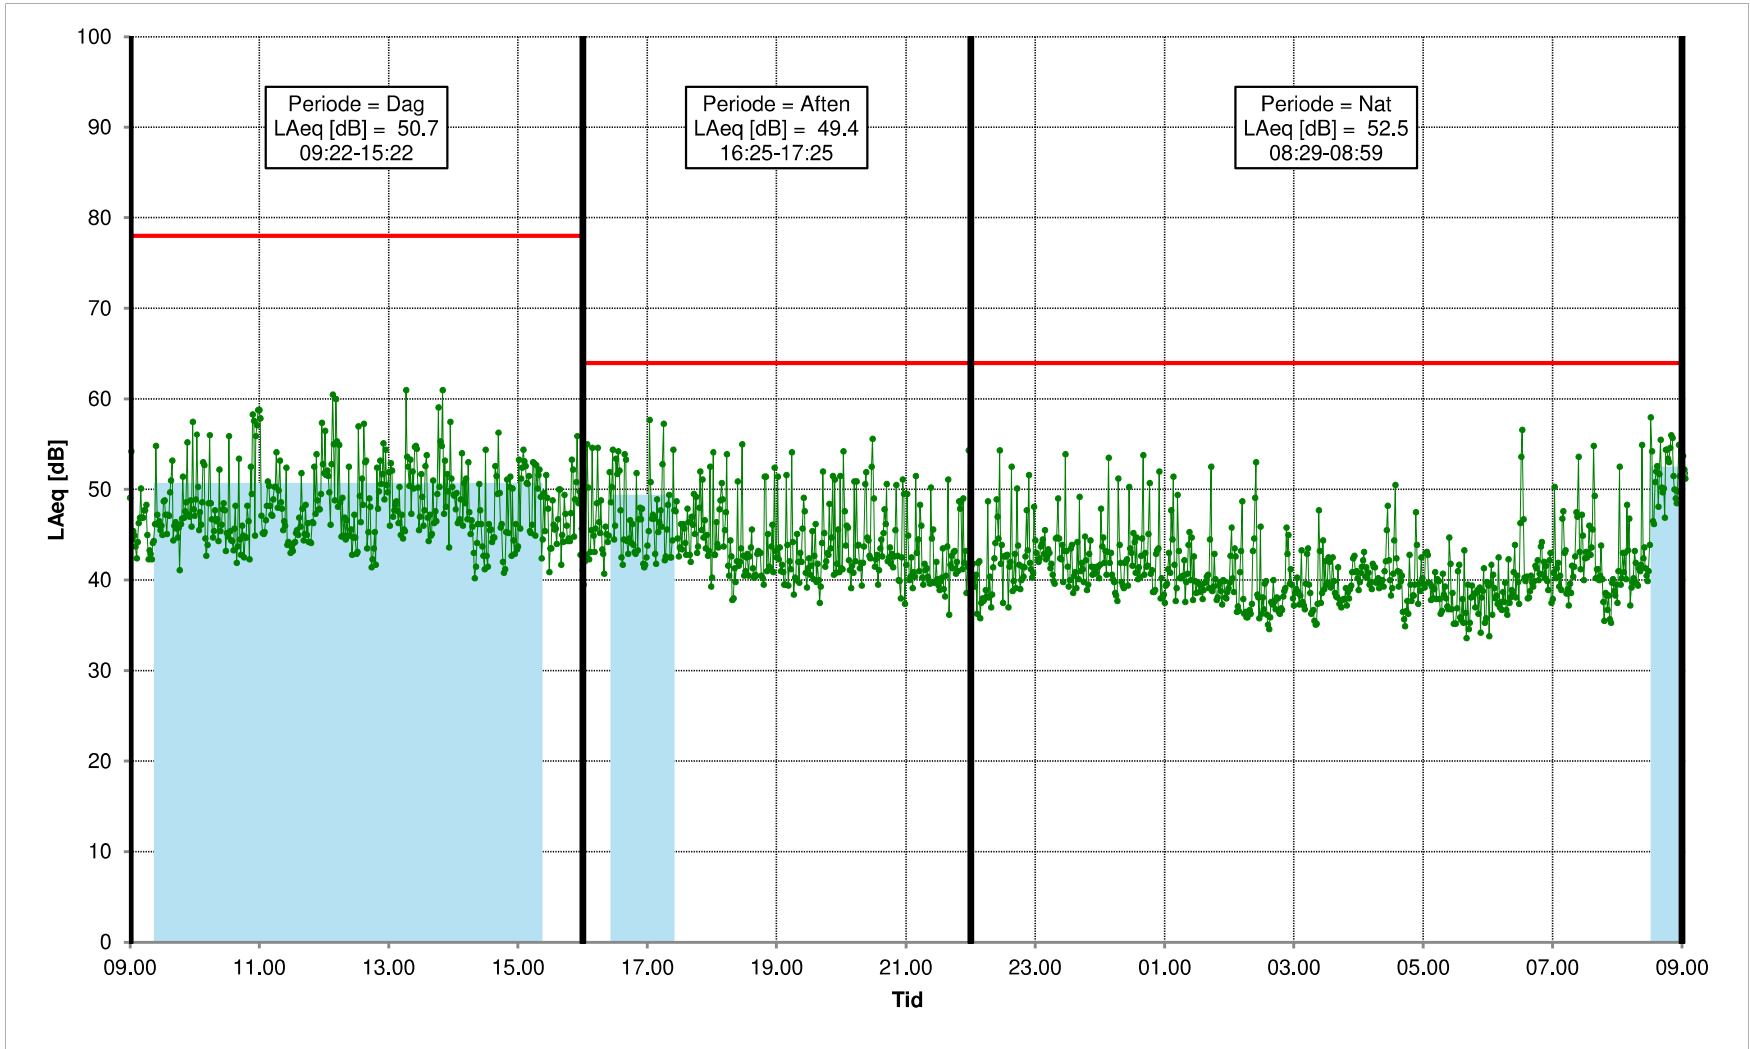

Støjdiagram

13-05-2024  
14-05-2024

S50-13057

**Noter**  
 Scenarie **Hverdage, Man - Tors**  
 Dag : 7 - 18  
 Aften : 18 - 22  
 Nat : 22 - 7  
 dB Corr: -6

Støjdiagram

14-05-2024  
15-05-2024

S50-13057

Noter

Støjdiagram

16-05-2024  
17-05-2024

S50-13057

Noter  
 Scenarie **Hverdage, Man - Tors**  
 Dag : 7 - 18  
 Aften : 18 - 22  
 Nat : 22 - 7  
 dB Corr: -6

Støjdiagram

17-05-2024  
18-05-2024

S50-13057

Noter

Scenarie **Hverdage, fredag**  
Dag : 7 - 18  
Aften : 18 - 22  
Nat : 22 - 9

dB Corr: -6

Støjdiagram

18-05-2024  
19-05-2024

S50-13057

Noter  
**Scenarie Lørdage**  
 Dag : 9 - 16  
 Aften : 16 - 22  
 Nat : 22 - 9  
  
 dB Corr: -6

Støjdiagram

19-05-2024  
20-05-2024

S50-13057

Noter

Scenarie **Søn og helligdage**  
 Dag : 9 - 16  
 Aften : 16 - 22  
 Nat : 22 - 7

dB Corr: -6