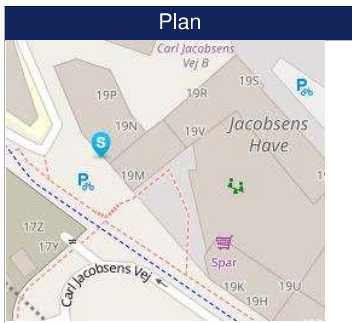

Scenarie **Hverdage, Man - Tors**  
Dag : 7 - 18  
Aften : 18 - 22  
Nat : 22 - 7

dB Corr: -6

Støjdiagram

15-05-2024  
16-05-2024

S50-13057

**Noter**  
 Scenarie **Hverdage, Man - Tors**  
 Dag : 7 - 18  
 Aften : 18 - 22  
 Nat : 22 - 7  
 dB Corr: -6