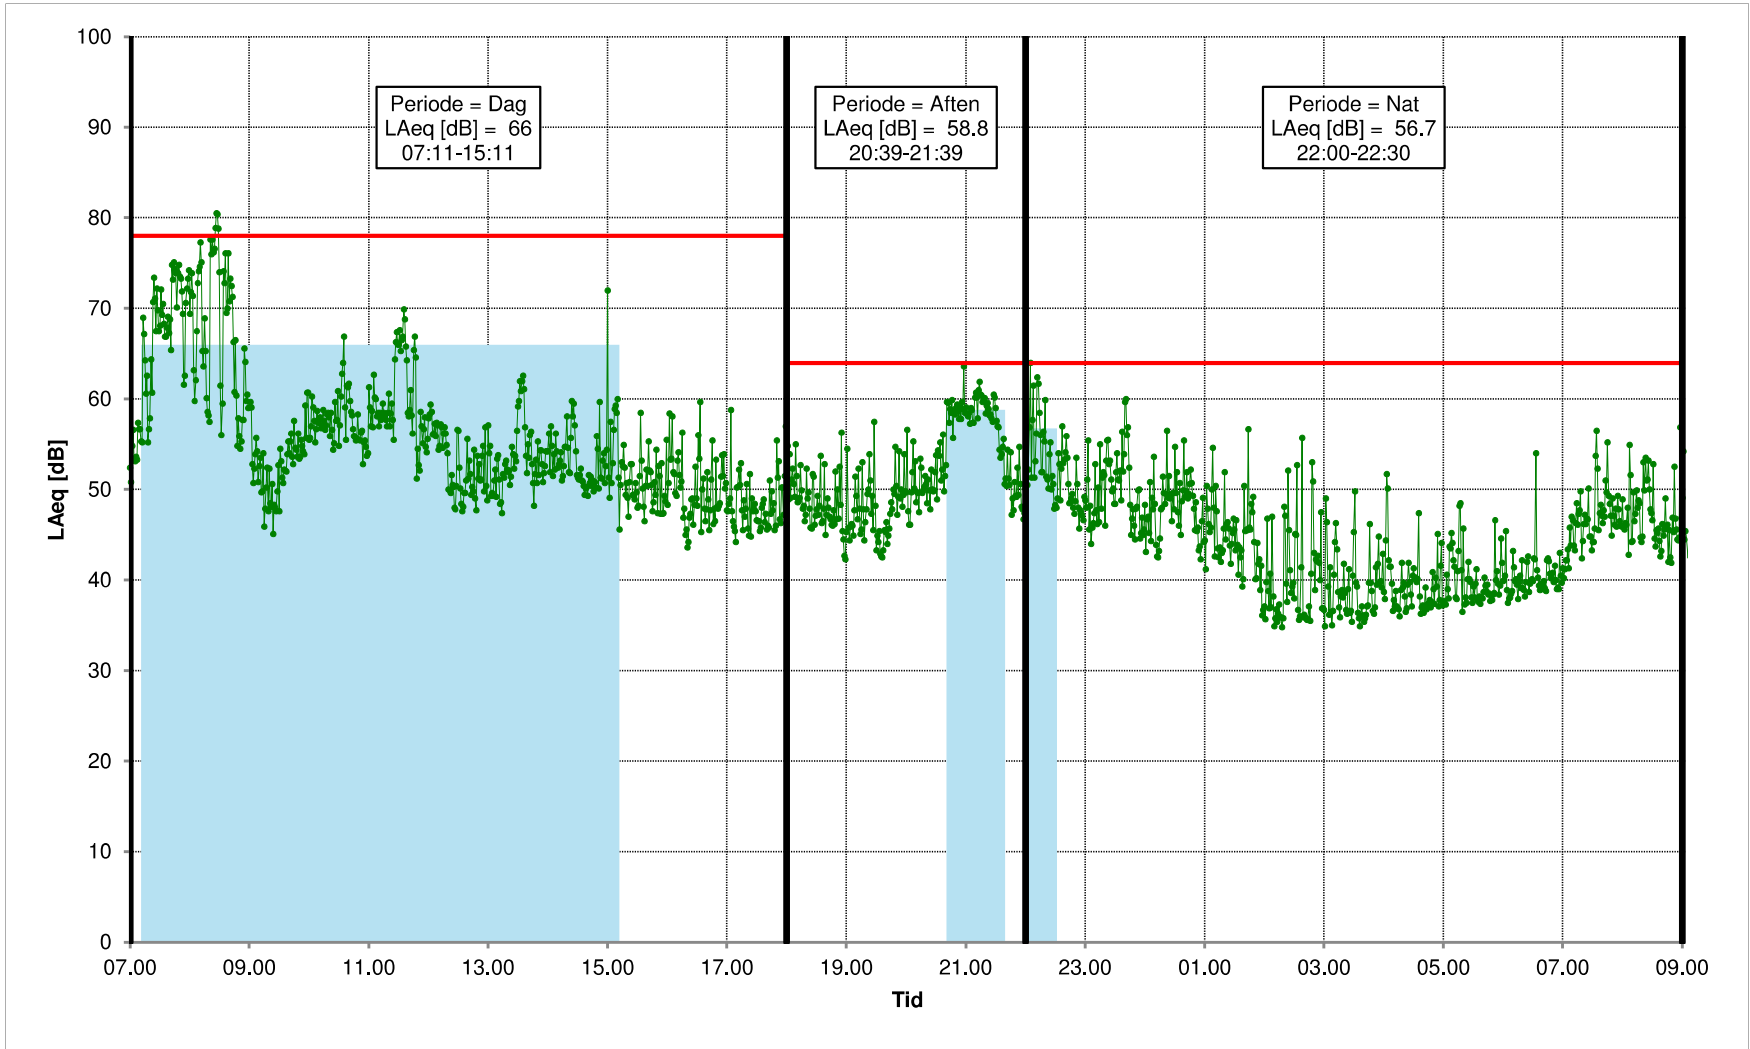

Støjdiagram

13-05-2024  
14-05-2024

S50-13057

**Noter**  
 Scenarie **Hverdage, Man - Tors**  
 Dag : 7 - 18  
 Aften : 18 - 22  
 Nat : 22 - 7  
 dB Corr: -6

Støjdiagram

14-05-2024  
15-05-2024

S50-13057

Noter

Scenarie **Hverdage, Man - Tors**  
Dag : 7 - 18  
Aften : 18 - 22  
Nat : 22 - 7

dB Corr: -6

Støjdiagram

15-05-2024  
16-05-2024

S50-13057

**Noter**  
 Scenarie **Hverdage, Man - Tors**  
 Dag : 7 - 18  
 Aften : 18 - 22  
 Nat : 22 - 7  
 dB Corr: -6

Støjdiagram

16-05-2024  
17-05-2024

S50-13057

Noter  
 Scenarie **Hverdage, Man - Tors**  
 Dag : 7 - 18  
 Aften : 18 - 22  
 Nat : 22 - 7  
 dB Corr: -6

Støjdiagram

17-05-2024  
18-05-2024

S50-13057

Noter

Scenarie **Hverdage, fredag**  
Dag : 7 - 18  
Aften : 18 - 22  
Nat : 22 - 9

dB Corr: -6

Støjdiagram

18-05-2024  
19-05-2024

S50-13057

Noter  
**Scenarie Lørdage**  
 Dag : 9 - 16  
 Aften : 16 - 22  
 Nat : 22 - 9  
  
 dB Corr: -6