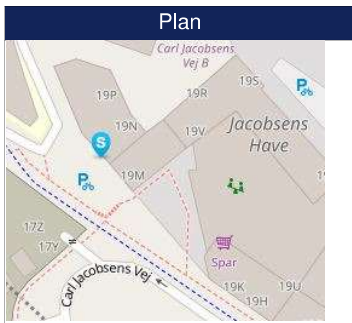

Støjdiagram

13-05-2024  
14-05-2024

S50-13057

**Noter**  
 Scenarie **Hverdage, Man - Tors**  
 Dag : 7 - 18  
 Aften : 18 - 22  
 Nat : 22 - 7  
 dB Corr: -6

Støjdiagram

14-05-2024  
15-05-2024

S50-13057

Noter