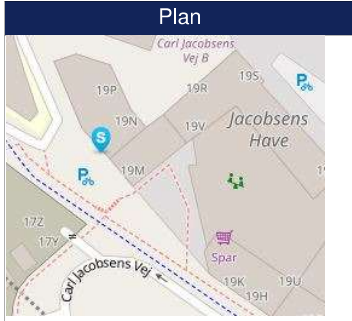

Scenarie **Hverdage, Man - Tors**  
Dag : 7 - 18  
Aften : 18 - 22  
Nat : 22 - 7

dB Corr: -6

Støjdiagram

15-05-2024  
16-05-2024

S50-13057

**Noter**  
 Scenarie **Hverdage, Man - Tors**  
 Dag : 7 - 18  
 Aften : 18 - 22  
 Nat : 22 - 7  
 dB Corr: -6

Støjdiagram

16-05-2024  
17-05-2024

S50-13057

Noter  
 Scenarie **Hverdage, Man - Tors**  
 Dag : 7 - 18  
 Aften : 18 - 22  
 Nat : 22 - 7  
 dB Corr: -6

Støjdiagram

17-05-2024  
18-05-2024

S50-13057

Noter