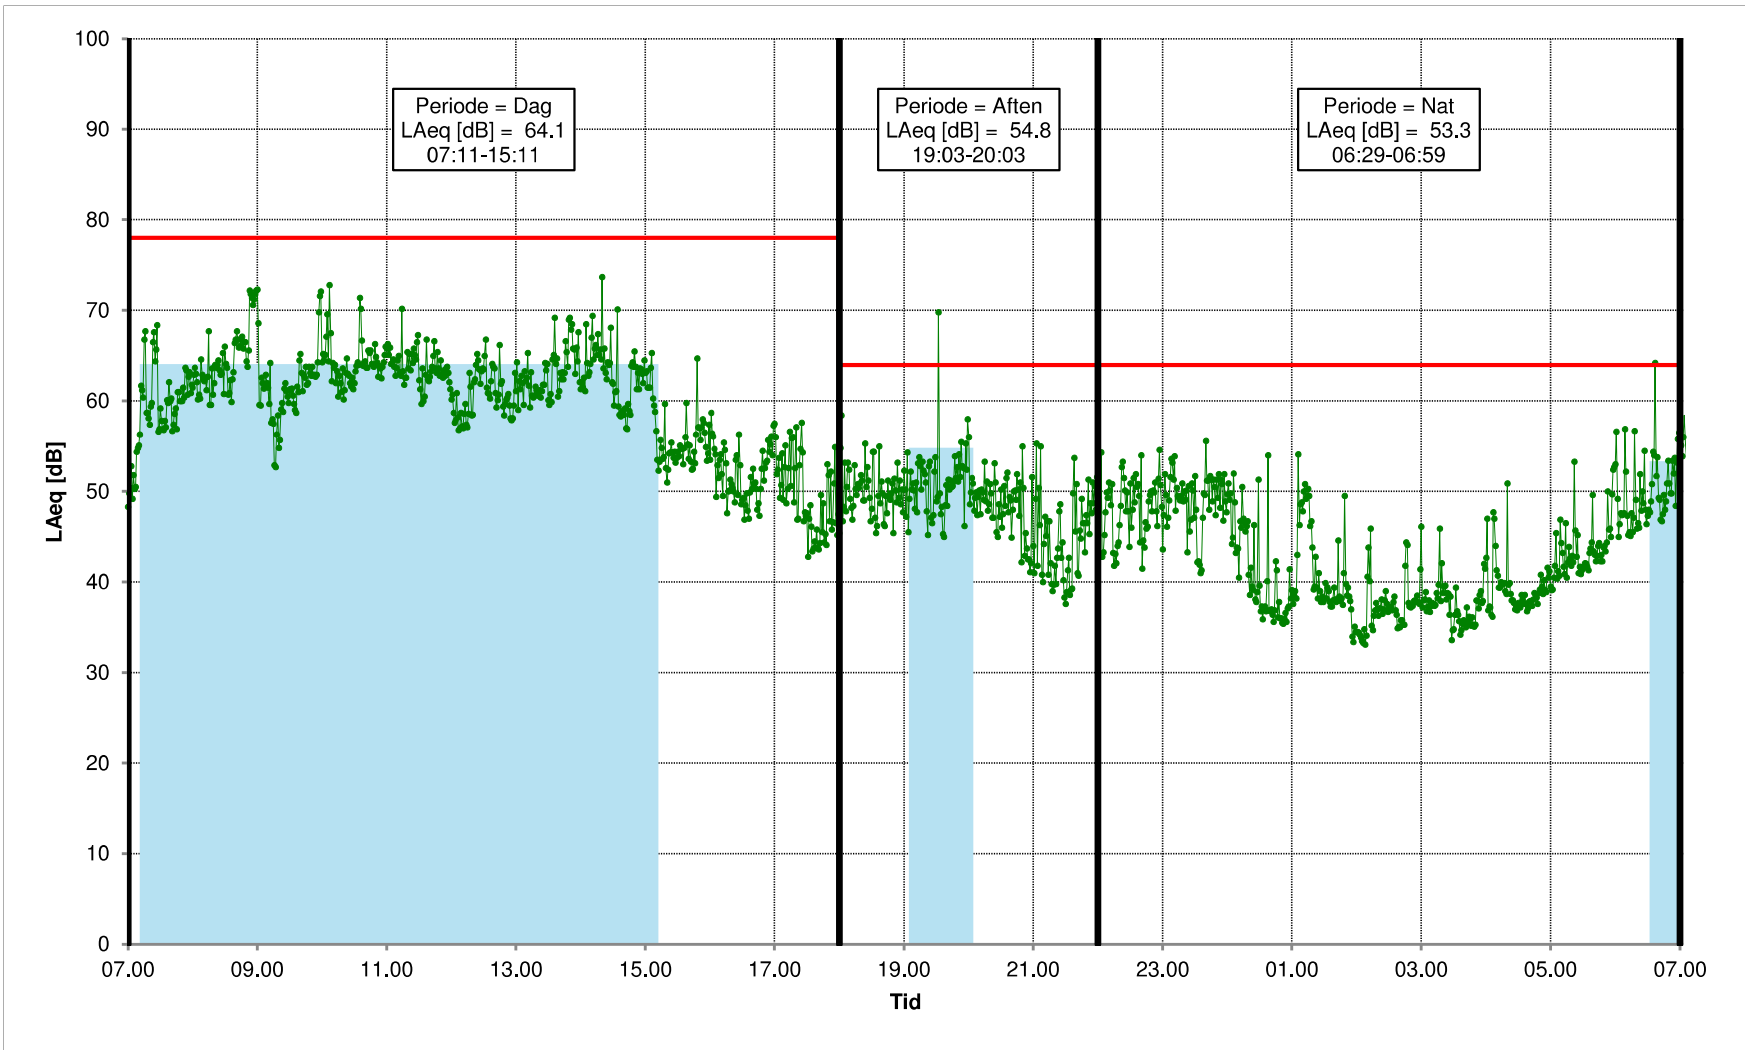

Støjdiagram

13-05-2024  
14-05-2024

S50-13057

**Noter**  
 Scenarie **Hverdage, Man - Tors**  
 Dag : 7 - 18  
 Aften : 18 - 22  
 Nat : 22 - 7  
 dB Corr: -6

Støjdiagram

14-05-2024  
15-05-2024

S50-13057

Noter

Scenarie **Hverdage, Man - Tors**  
Dag : 7 - 18  
Aften : 18 - 22  
Nat : 22 - 7

dB Corr: -6

Støjdiagram

15-05-2024  
16-05-2024

S50-13057

**Noter**  
 Scenarie **Hverdage, Man - Tors**  
 Dag : 7 - 18  
 Aften : 18 - 22  
 Nat : 22 - 7  
 dB Corr: -6

Støjdiagram

16-05-2024  
17-05-2024

S50-13057

Noter  
 Scenarie **Hverdage, Man - Tors**  
 Dag : 7 - 18  
 Aften : 18 - 22  
 Nat : 22 - 7  
 dB Corr: -6

Støjdiagram

17-05-2024  
18-05-2024

S50-13057

Noter

Scenarie **Hverdage, fredag**  
Dag : 7 - 18  
Aften : 18 - 22  
Nat : 22 - 9

dB Corr: -6

Støjdiagram

18-05-2024  
19-05-2024

S50-13057

Noter  
**Scenarie Lørdage**  
 Dag : 9 - 16  
 Aften : 16 - 22  
 Nat : 22 - 9  
  
 dB Corr: -6