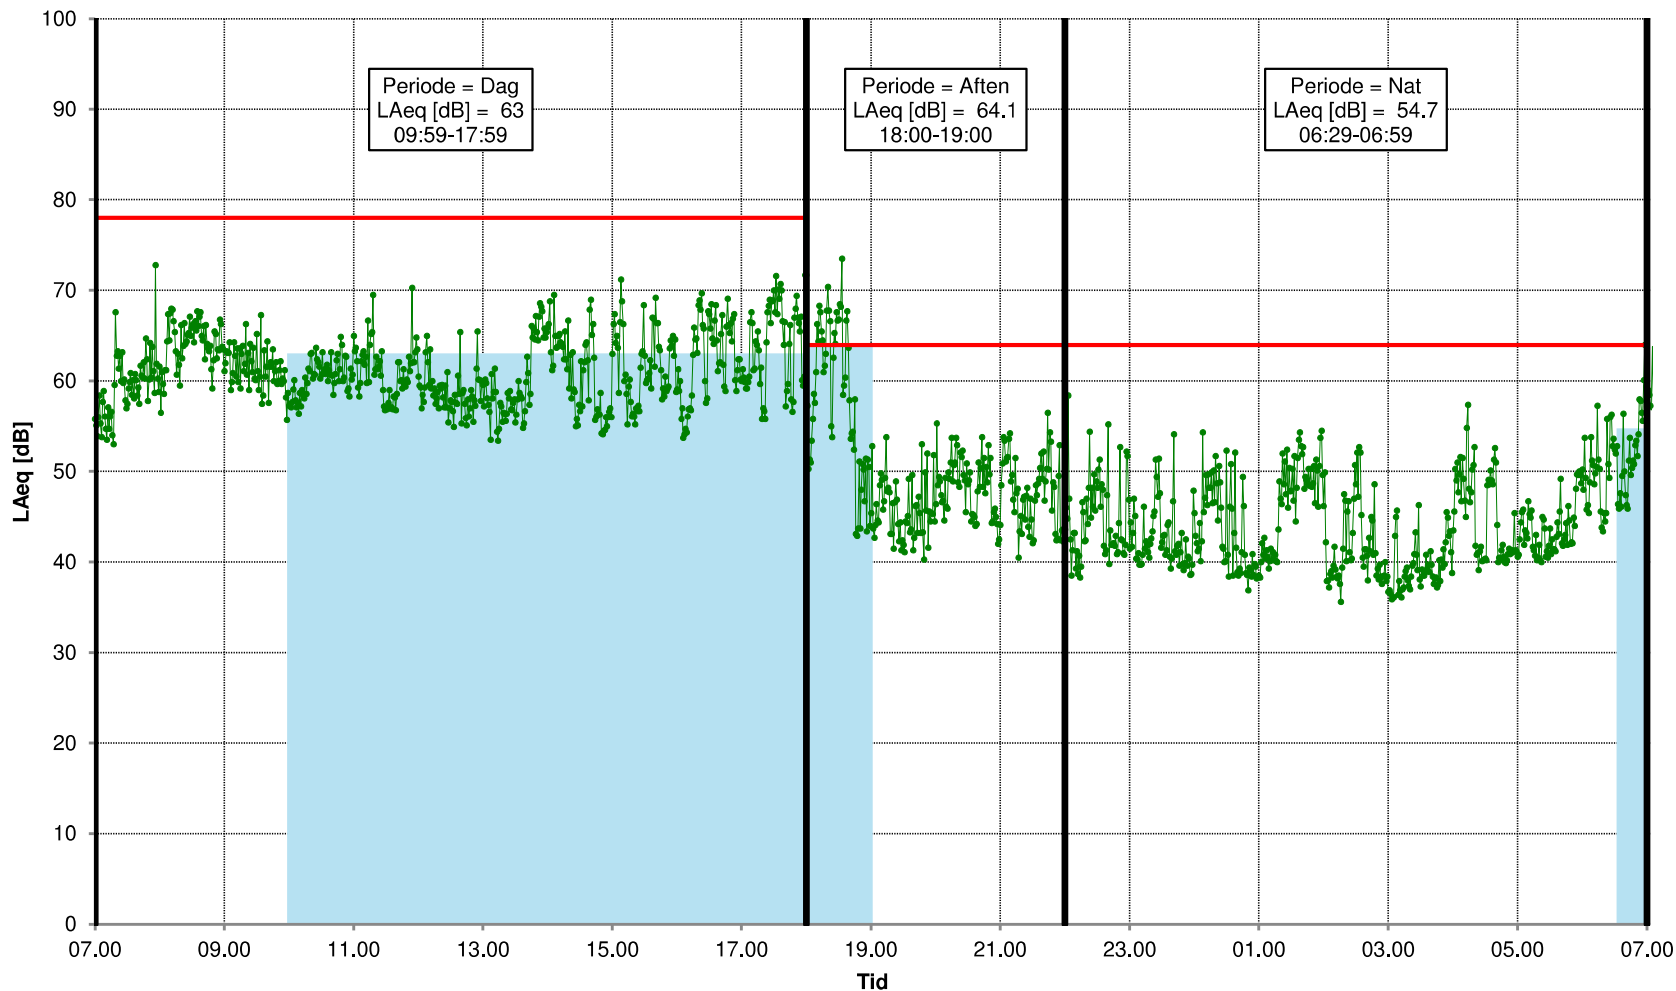

Støjdiagram

13-05-2024  
14-05-2024

S50-13057

**Noter**  
 Scenarie **Hverdage, Man - Tors**  
 Dag : 7 - 18  
 Aften : 18 - 22  
 Nat : 22 - 7  
 dB Corr: -6

Støjdiagram

14-05-2024  
15-05-2024

S50-13057

Noter

Scenarie **Hverdage, Man - Tors**  
Dag : 7 - 18  
Aften : 18 - 22  
Nat : 22 - 7

dB Corr: -6

Støjdiagram

15-05-2024  
16-05-2024

S50-13057

**Noter**  
 Scenarie **Hverdage, Man - Tors**  
 Dag : 7 - 18  
 Aften : 18 - 22  
 Nat : 22 - 7  
 dB Corr: -6

Støjdiagram

16-05-2024  
17-05-2024

S50-13057

Noter  
 Scenarie **Hverdage, Man - Tors**  
 Dag : 7 - 18  
 Aften : 18 - 22  
 Nat : 22 - 7  
 dB Corr: -6

Støjdiagram

17-05-2024  
18-05-2024

S50-13057

Noter

Scenarie **Hverdage, fredag**  
Dag : 7 - 18  
Aften : 18 - 22  
Nat : 22 - 9

dB Corr: -6

Støjdiagram

18-05-2024  
19-05-2024

S50-13057

Noter  
**Scenarie Lørdage**  
 Dag : 9 - 16  
 Aften : 16 - 22  
 Nat : 22 - 9  
  
 dB Corr: -6