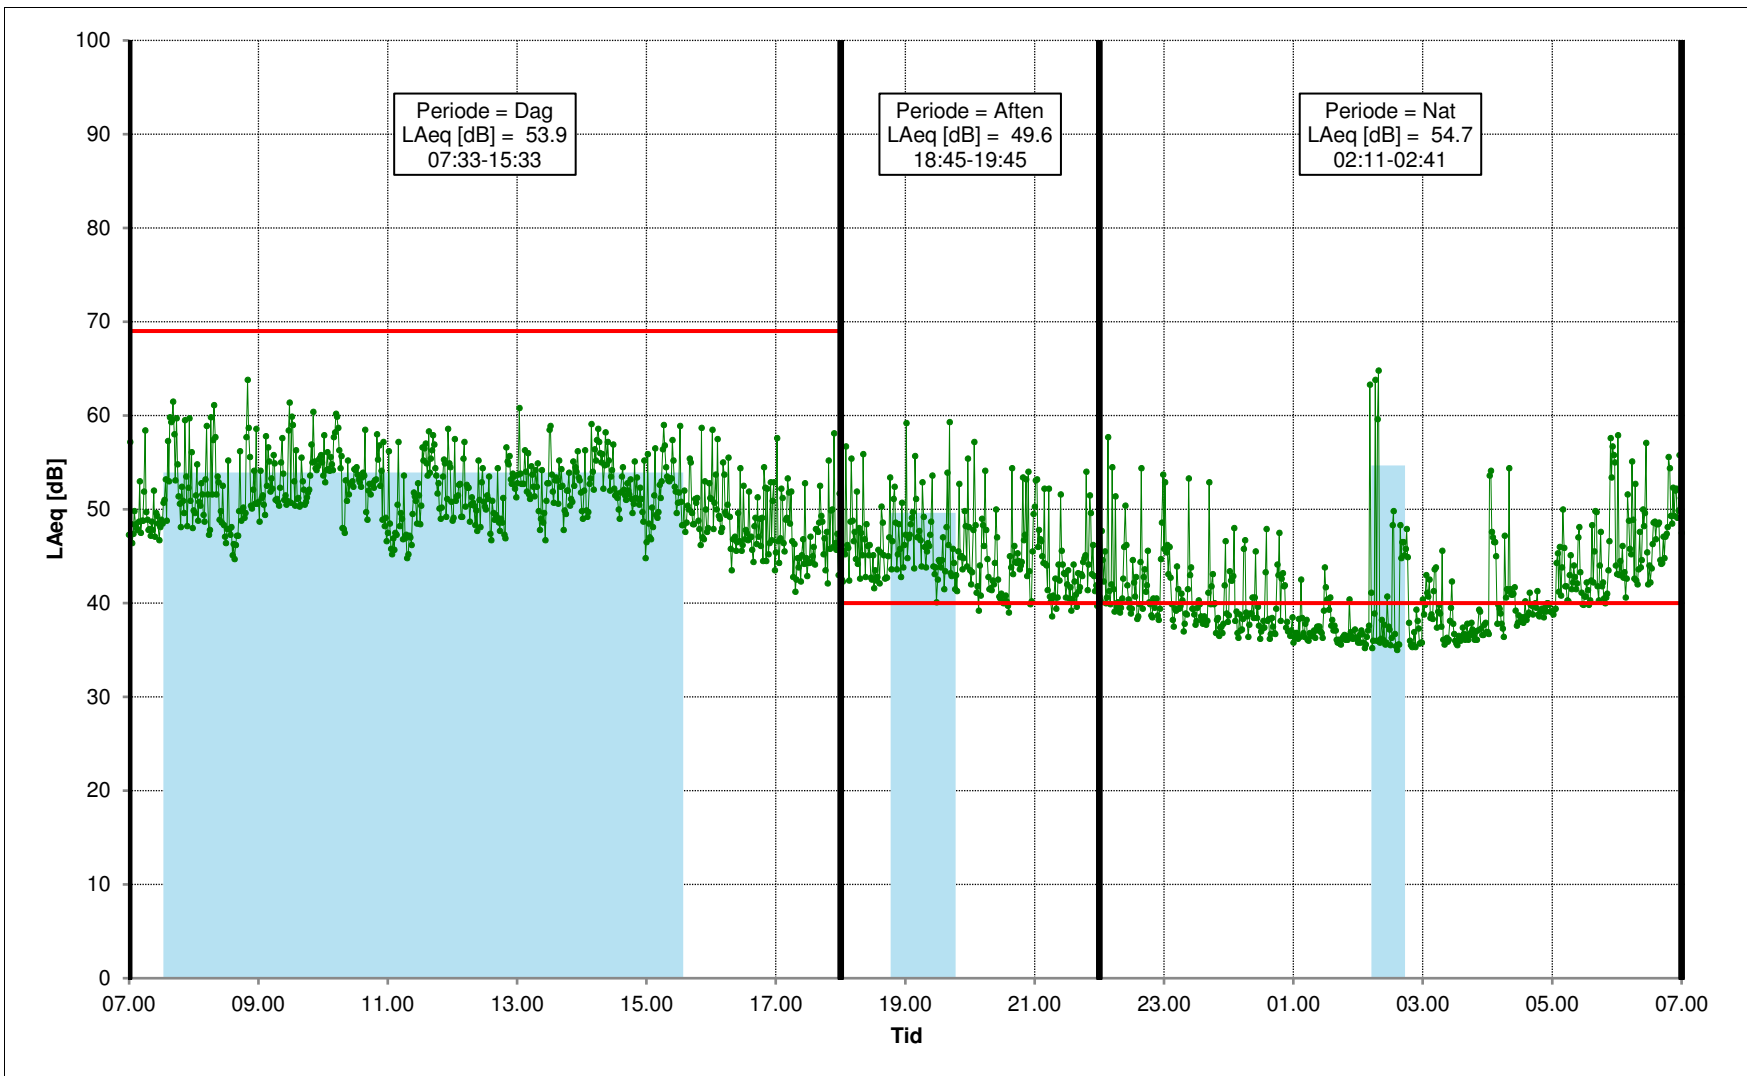

Støjdiagram

09-12-2024
10-12-2024

S50-13057

Noter

Scenarie **Hverdage, Man - Tors**
 Dag : 7 - 18
 Aften : 18 - 22
 Nat : 22 - 7

dB Corr: -6

Støjdiagram

10-12-2024
11-12-2024

S50-13057

Noter

Scenarie **Hverdage, Man - Tors**
 Dag : 7 - 18
 Aften : 18 - 22
 Nat : 22 - 7

dB Corr: -6

Støjdigram

11-12-2024
12-12-2024

S50-13057

Noter

Scenarie **Hverdage, Man - Tors**
 Dag : 7 - 18
 Aften : 18 - 22
 Nat : 22 - 7

dB Corr: -6

Støjdiagram

12-12-2024
13-12-2024

S50-13057

Noter

Scenarie **Hverdage, Man - Tors**
 Dag : 7 - 18
 Aften : 18 - 22
 Nat : 22 - 7

14-12-2024
15-12-2024

S50-13057

Noter

Scenarie **Lørdage**
 Dag : 9 - 16
 Aften : 16 - 22
 Nat : 22 - 9

dB Corr: -6

Støjdigram

15-12-2024
16-12-2024

S50-13057