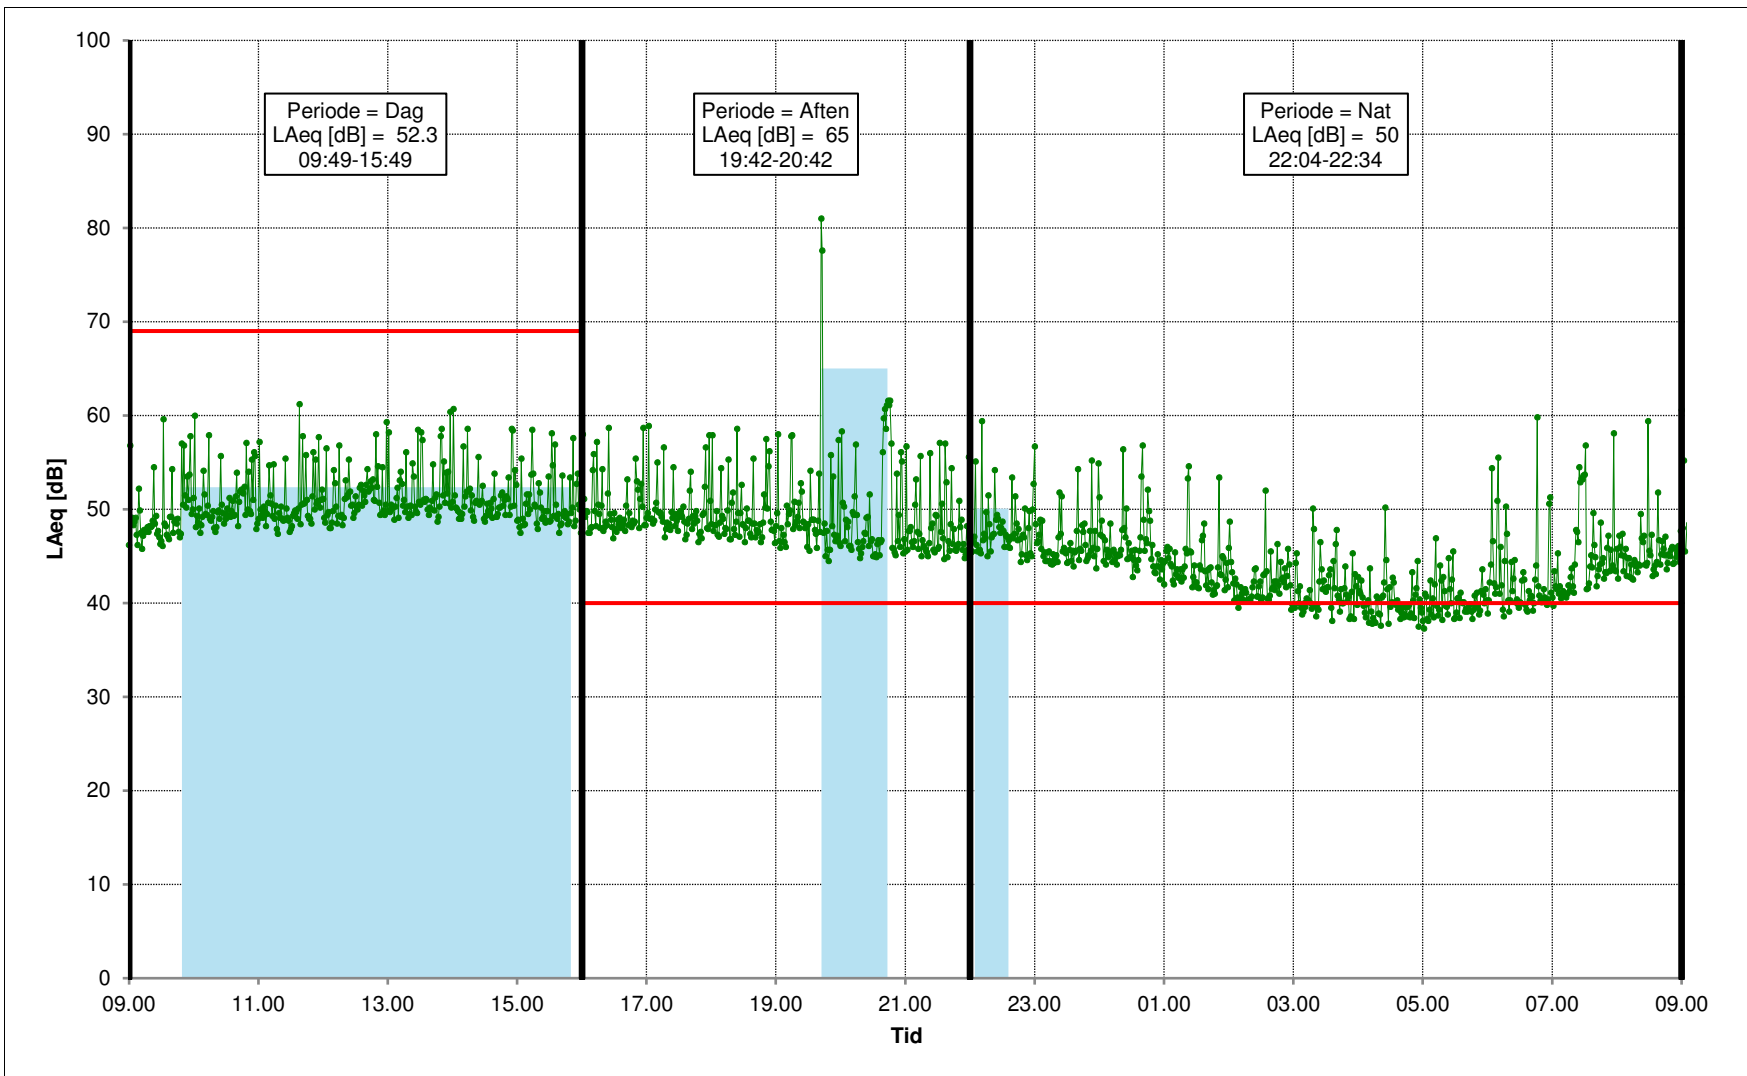

Scenarie **Hverdage, Man - Tors**
 Dag : 7 - 18
 Aften : 18 - 22
 Nat : 22 - 7

dB Corr: -6

Støjdiagram

12-12-2024
13-12-2024

S50-13057

Noter

Scenarie **Hverdage, Man - Tors**
 Dag : 7 - 18
 Aften : 18 - 22
 Nat : 22 - 7

dB Corr: -6

Støjdiagram

13-12-2024
14-12-2024

S50-13057

Noter

Scenarie **Hverdage, fredag**
 Dag : 7 - 18
 Aften : 18 - 22
 Nat : 22 - 9

dB Corr: -6

Støjdiagram

14-12-2024
15-12-2024

S50-13057

Noter

Scenarie **Lørdage**
 Dag : 9 - 16
 Aften : 16 - 22
 Nat : 22 - 9

dB Corr: -6

Støjdigram

15-12-2024
16-12-2024

S50-13057