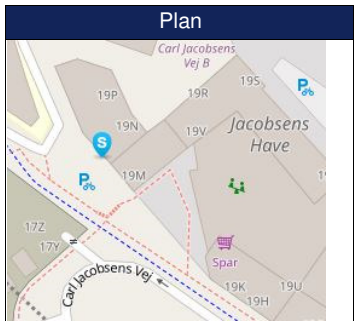

dB Corr: -6

Støjdiagram

13-12-2024
14-12-2024

S50-13057

Noter

Scenarie **Hverdage, fredag**
 Dag : 7 - 18
 Aften : 18 - 22
 Nat : 22 - 9

dB Corr: -6

Støjdiagram