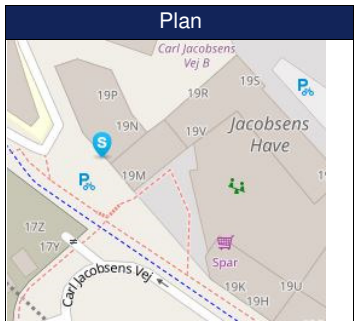

14-12-2024
15-12-2024

S50-13057

Noter

Scenarie **Lørdage**
 Dag : 9 - 16
 Aften : 16 - 22
 Nat : 22 - 9

dB Corr: -6

Støjdigram

15-12-2024
16-12-2024

S50-13057