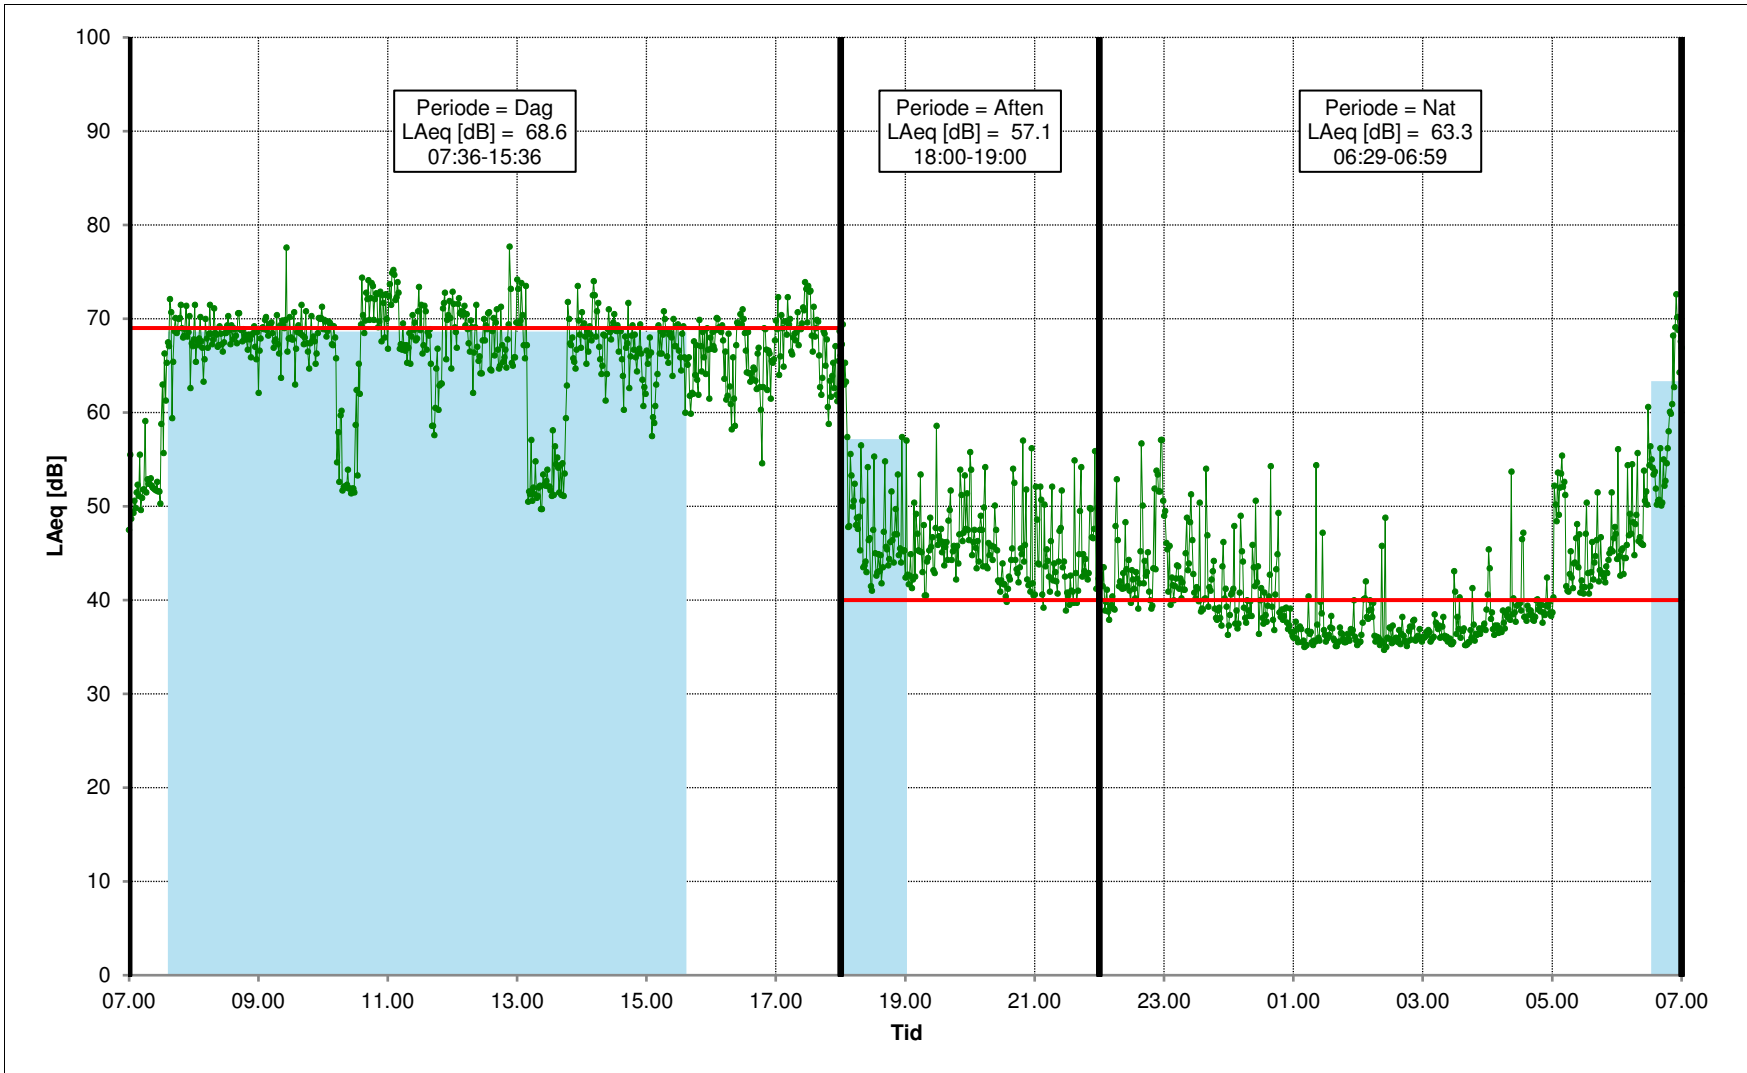

S50-13057

Noter

Scenarie **Hverdage, Man - Tors**
 Dag : 7 - 18
 Aften : 18 - 22
 Nat : 22 - 7

dB Corr: -6

Støjdigram

11-12-2024
12-12-2024

S50-13057

Noter

Scenarie **Hverdage, Man - Tors**
 Dag : 7 - 18
 Aften : 18 - 22
 Nat : 22 - 7

dB Corr: -6

Støjdiagram

12-12-2024
13-12-2024

S50-13057

Noter

Scenarie **Hverdage, Man - Tors**
 Dag : 7 - 18
 Aften : 18 - 22
 Nat : 22 - 7

dB Corr: -6

Støjdiagram

13-12-2024
14-12-2024

S50-13057

Noter

Scenarie **Hverdage, fredag**
 Dag : 7 - 18
 Aften : 18 - 22
 Nat : 22 - 9

dB Corr: -6

Støjdiagram

14-12-2024
15-12-2024

S50-13057

Noter

Scenarie **Lørdage**
 Dag : 9 - 16
 Aften : 16 - 22
 Nat : 22 - 9

dB Corr: -6

Støjdigram

15-12-2024
16-12-2024

S50-13057