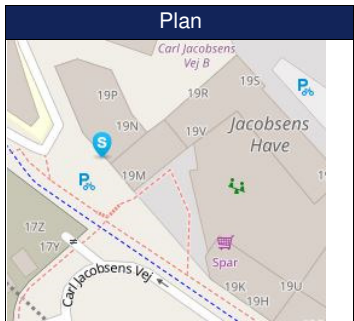

Støjdiagram

10-12-2024
11-12-2024

S50-13057

Noter

Scenarie **Hverdage, Man - Tors**
Dag : 7 - 18
Aften : 18 - 22
Nat : 22 - 7

dB Corr: -6