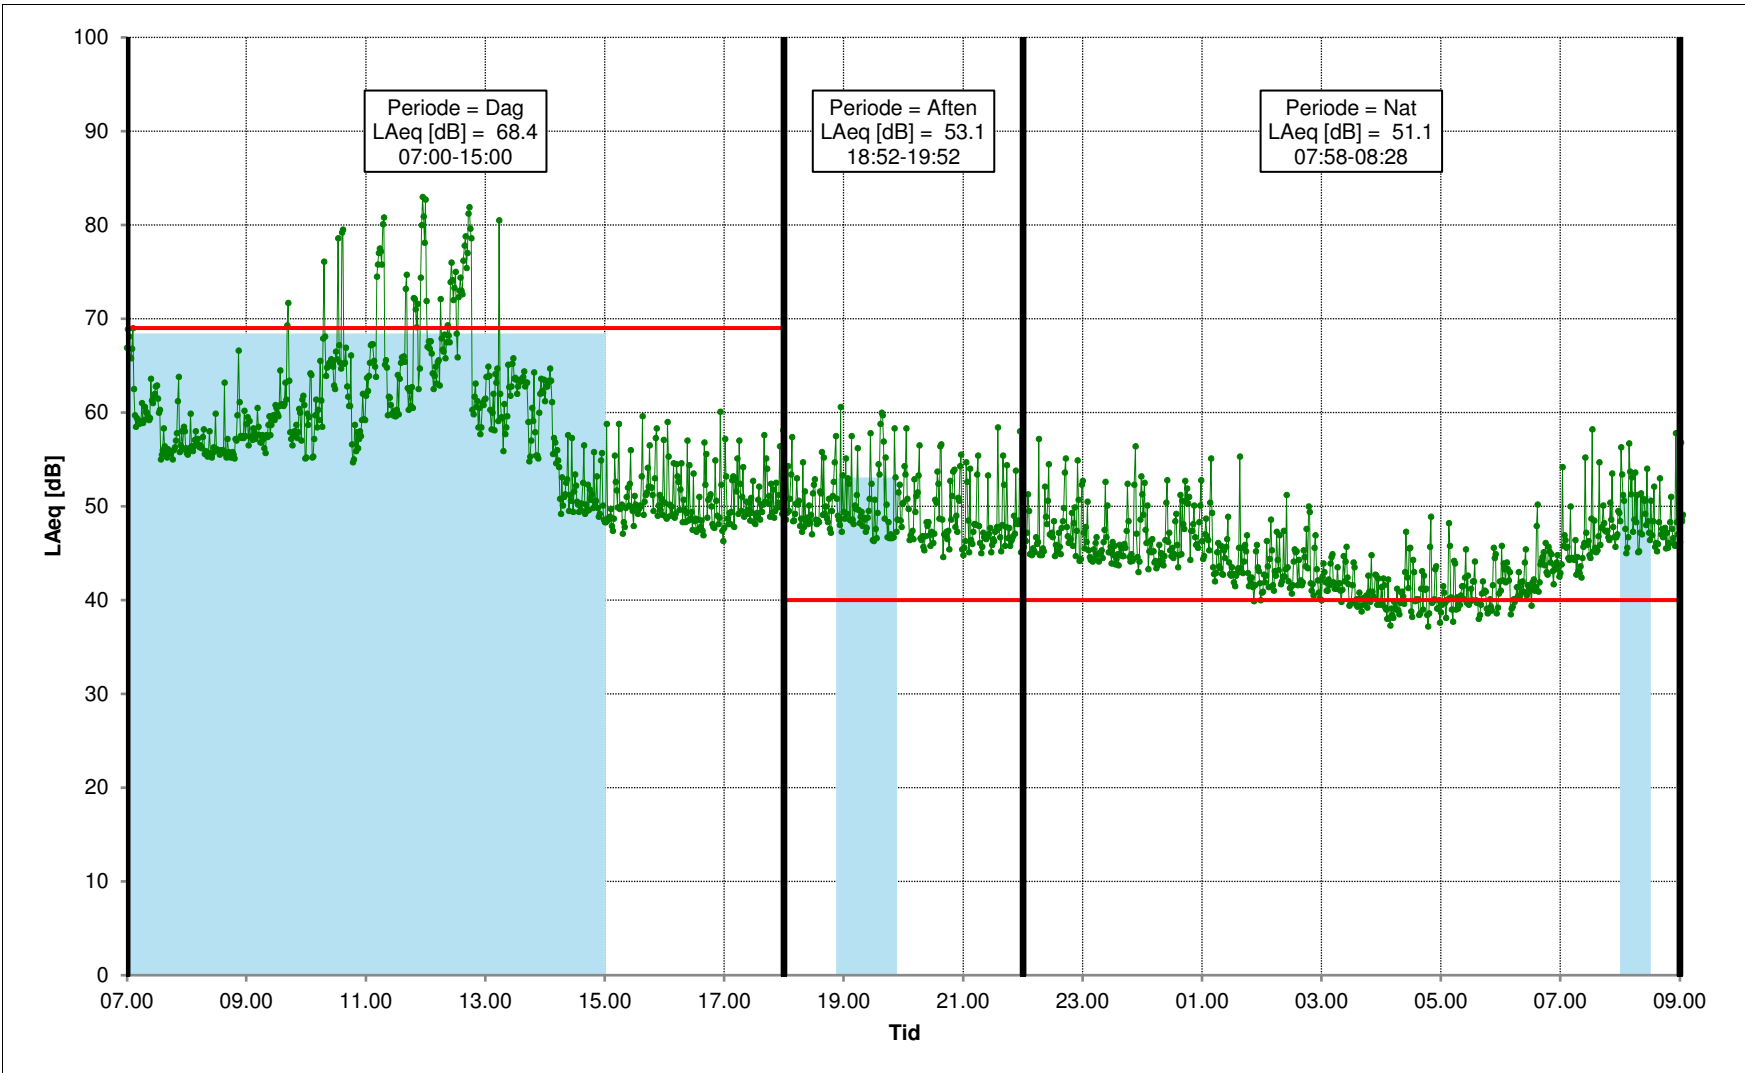

Støjdiagram

09-12-2024
10-12-2024

S50-13057

Noter

Scenarie **Hverdage, Man - Tors**
 Dag : 7 - 18
 Aften : 18 - 22
 Nat : 22 - 7

dB Corr: -6

Støjdiagram

10-12-2024
11-12-2024

Scenarie **Hverdage, Man - Tors**
 Dag : 7 - 18
 Aften : 18 - 22
 Nat : 22 - 7

dB Corr: -6

Støjdiagram

12-12-2024
13-12-2024

S50-13057

Noter

Scenarie **Hverdage, Man - Tors**
 Dag : 7 - 18
 Aften : 18 - 22
 Nat : 22 - 7

dB Corr: -6

Støjdiagram

13-12-2024
14-12-2024

S50-13057

Noter

Scenarie **Hverdage, fredag**
 Dag : 7 - 18
 Aften : 18 - 22
 Nat : 22 - 9

dB Corr: -6

Støjdiagram

14-12-2024
15-12-2024

S50-13057

Noter

Scenarie **Lørdage**
 Dag : 9 - 16
 Aften : 16 - 22
 Nat : 22 - 9

dB Corr: -6

Støjdigram

15-12-2024
16-12-2024

S50-13057