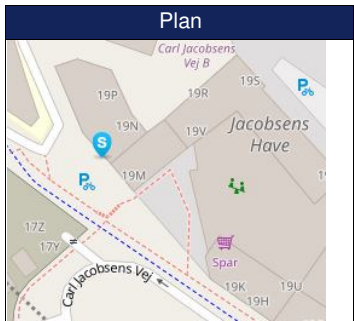

Støjdiagram

13-12-2024
14-12-2024

S50-13057

Noter

Scenarie **Hverdage, fredag**
Dag : 7 - 18
Aften : 18 - 22
Nat : 22 - 9

dB Corr: -6