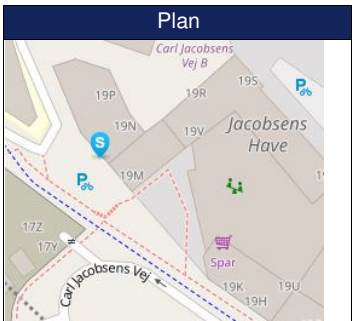

Støjdiagram

12-12-2024
13-12-2024

S50-13057

Noter

Scenarie **Hverdage, Man - Tors**
Dag : 7 - 18
Aften : 18 - 22
Nat : 22 - 7

dB Corr: -6