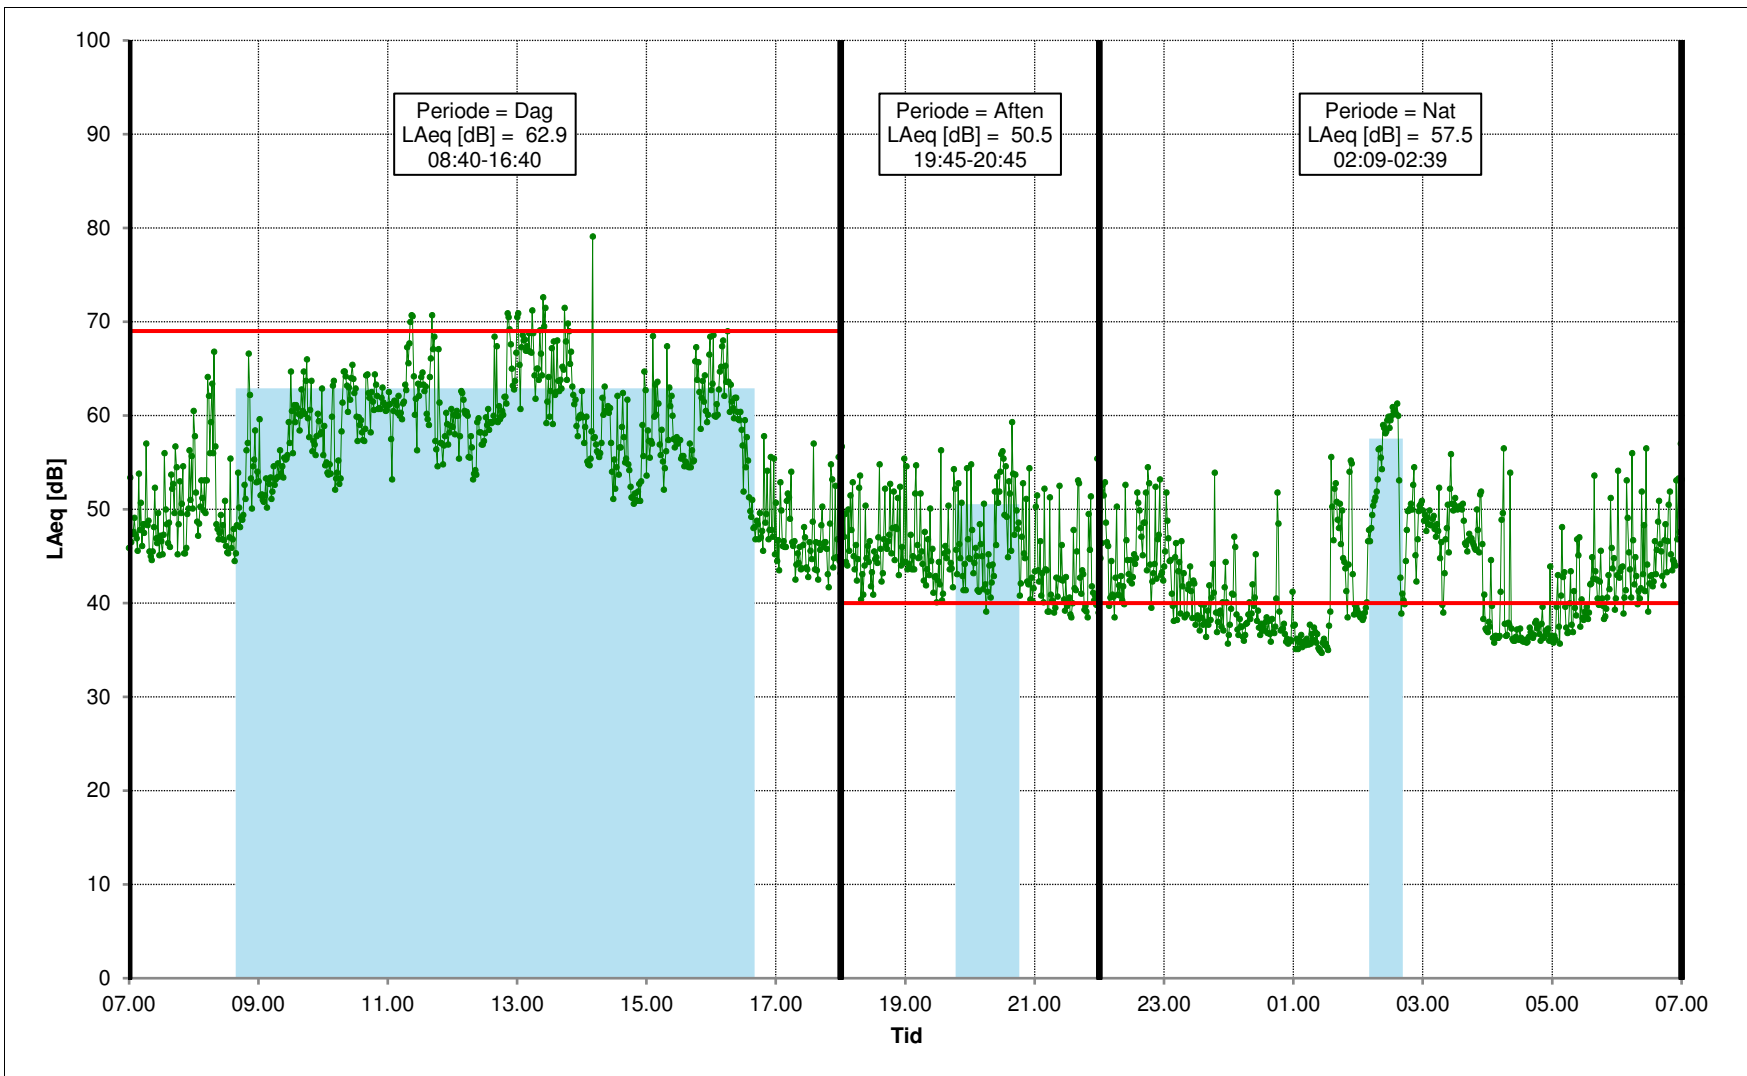

Støjdiagram

09-12-2024
10-12-2024

S50-13057

Noter

Scenarie **Hverdage, Man - Tors**
 Dag : 7 - 18
 Aften : 18 - 22
 Nat : 22 - 7

dB Corr: -6

Støjdiagram

10-12-2024
11-12-2024

S50-13057

Noter

Scenarie **Hverdage, Man - Tors**
 Dag : 7 - 18
 Aften : 18 - 22
 Nat : 22 - 7

dB Corr: -6

Støjdigram

11-12-2024
12-12-2024

S50-13057

Noter

Scenarie **Hverdage, Man - Tors**
 Dag : 7 - 18
 Aften : 18 - 22
 Nat : 22 - 7

dB Corr: -6

Støjdiagram

12-12-2024
13-12-2024

S50-13057

Noter

Scenarie **Hverdage, Man - Tors**
 Dag : 7 - 18
 Aften : 18 - 22
 Nat : 22 - 7

14-12-2024
15-12-2024

S50-13057

Noter

Scenarie **Lørdage**
 Dag : 9 - 16
 Aften : 16 - 22
 Nat : 22 - 9

dB Corr: -6

Støjdigram

15-12-2024
16-12-2024

S50-13057