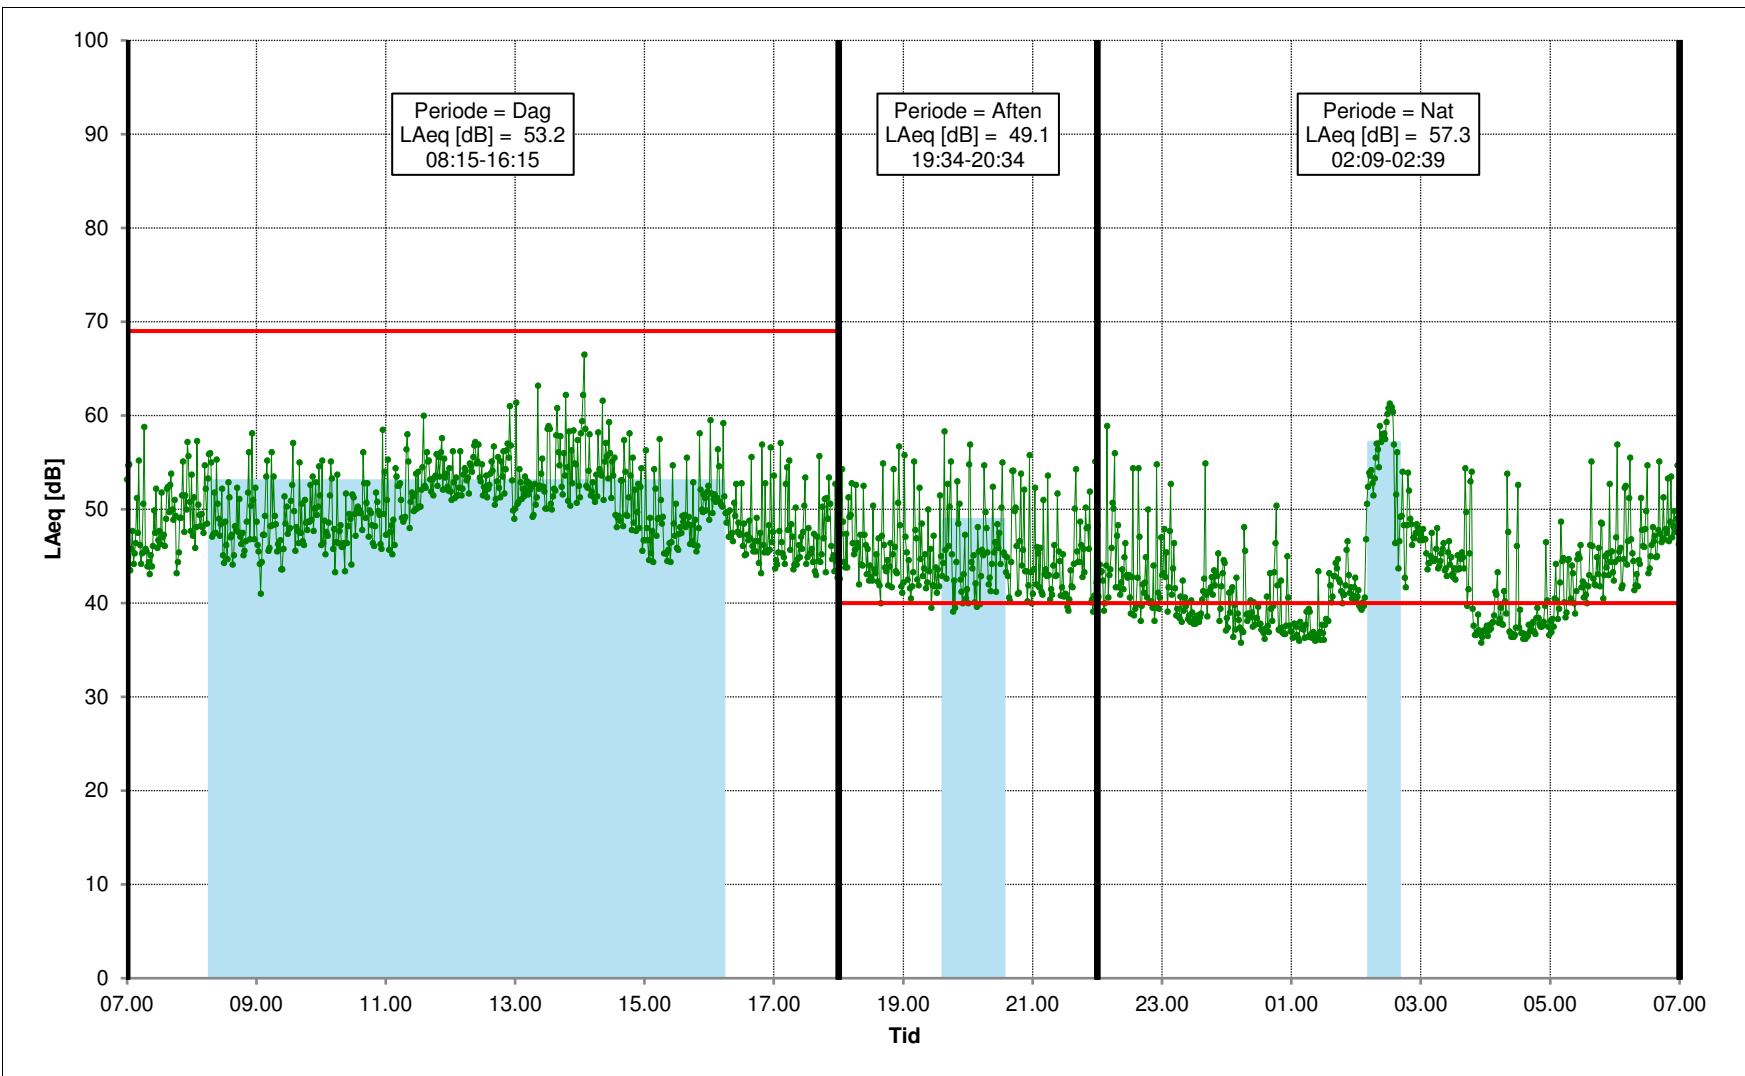

Støjdiagram

09-12-2024
10-12-2024

S50-13057

Noter

Scenarie **Hverdage, Man - Tors**
 Dag : 7 - 18
 Aften : 18 - 22
 Nat : 22 - 7

dB Corr: -6

Støjdiagram

10-12-2024
11-12-2024

S50-13057

Noter

Scenarie **Hverdage, Man - Tors**
 Dag : 7 - 18
 Aften : 18 - 22
 Nat : 22 - 7

dB Corr: -6

Støjdigram

11-12-2024
12-12-2024

S50-13057

Noter

Scenarie **Hverdage, Man - Tors**
 Dag : 7 - 18
 Aften : 18 - 22
 Nat : 22 - 7

dB Corr: -6

Støjdiagram

12-12-2024
13-12-2024

S50-13057

Noter

Scenarie **Hverdage, Man - Tors**
 Dag : 7 - 18
 Aften : 18 - 22
 Nat : 22 - 7

14-12-2024
15-12-2024

S50-13057

Noter

Scenarie **Lørdage**
 Dag : 9 - 16
 Aften : 16 - 22
 Nat : 22 - 9

dB Corr: -6

Støjdigram

15-12-2024
16-12-2024

S50-13057